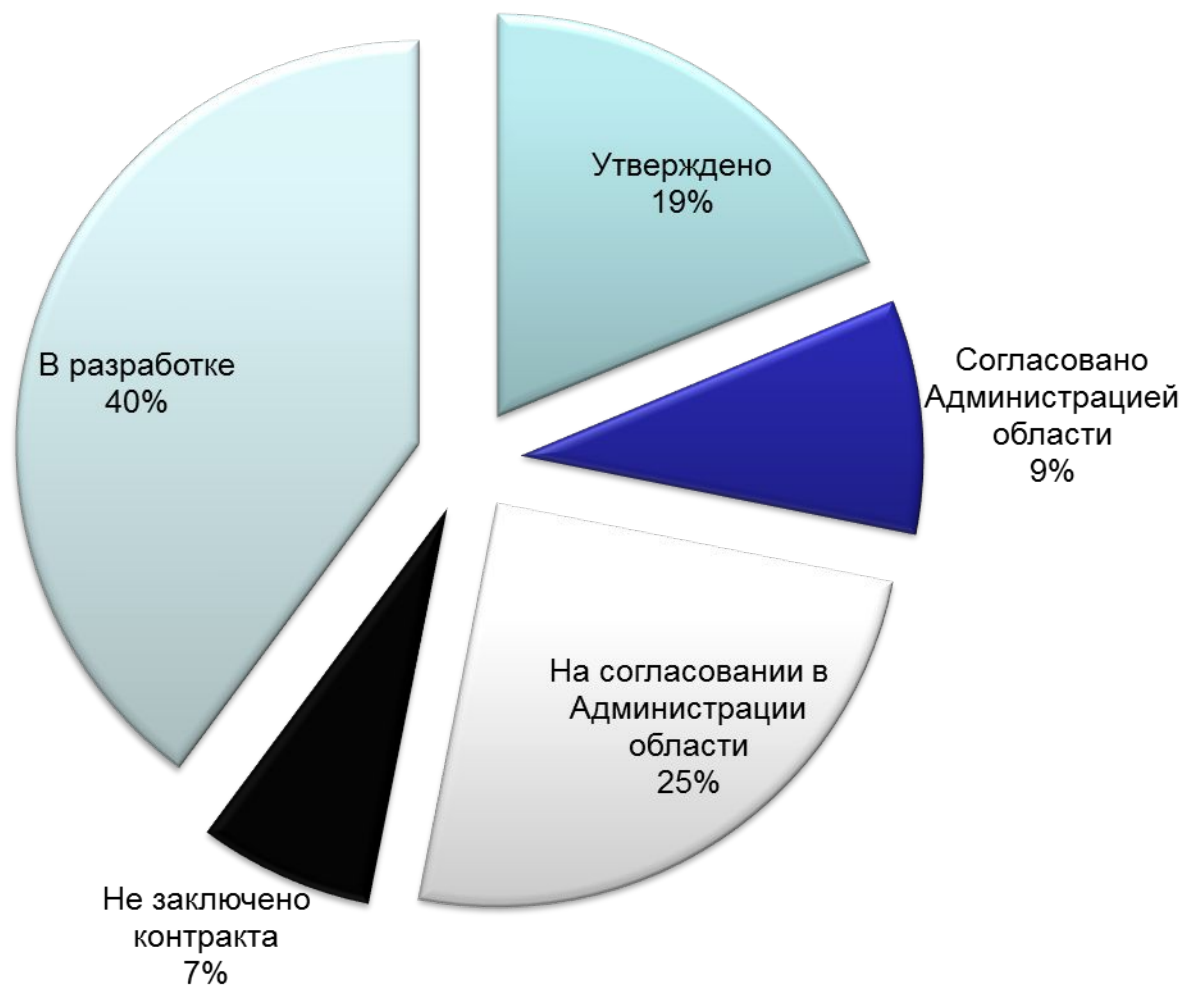

Состояние разработки генеральных планов поселений, городского округа по состоянию на *