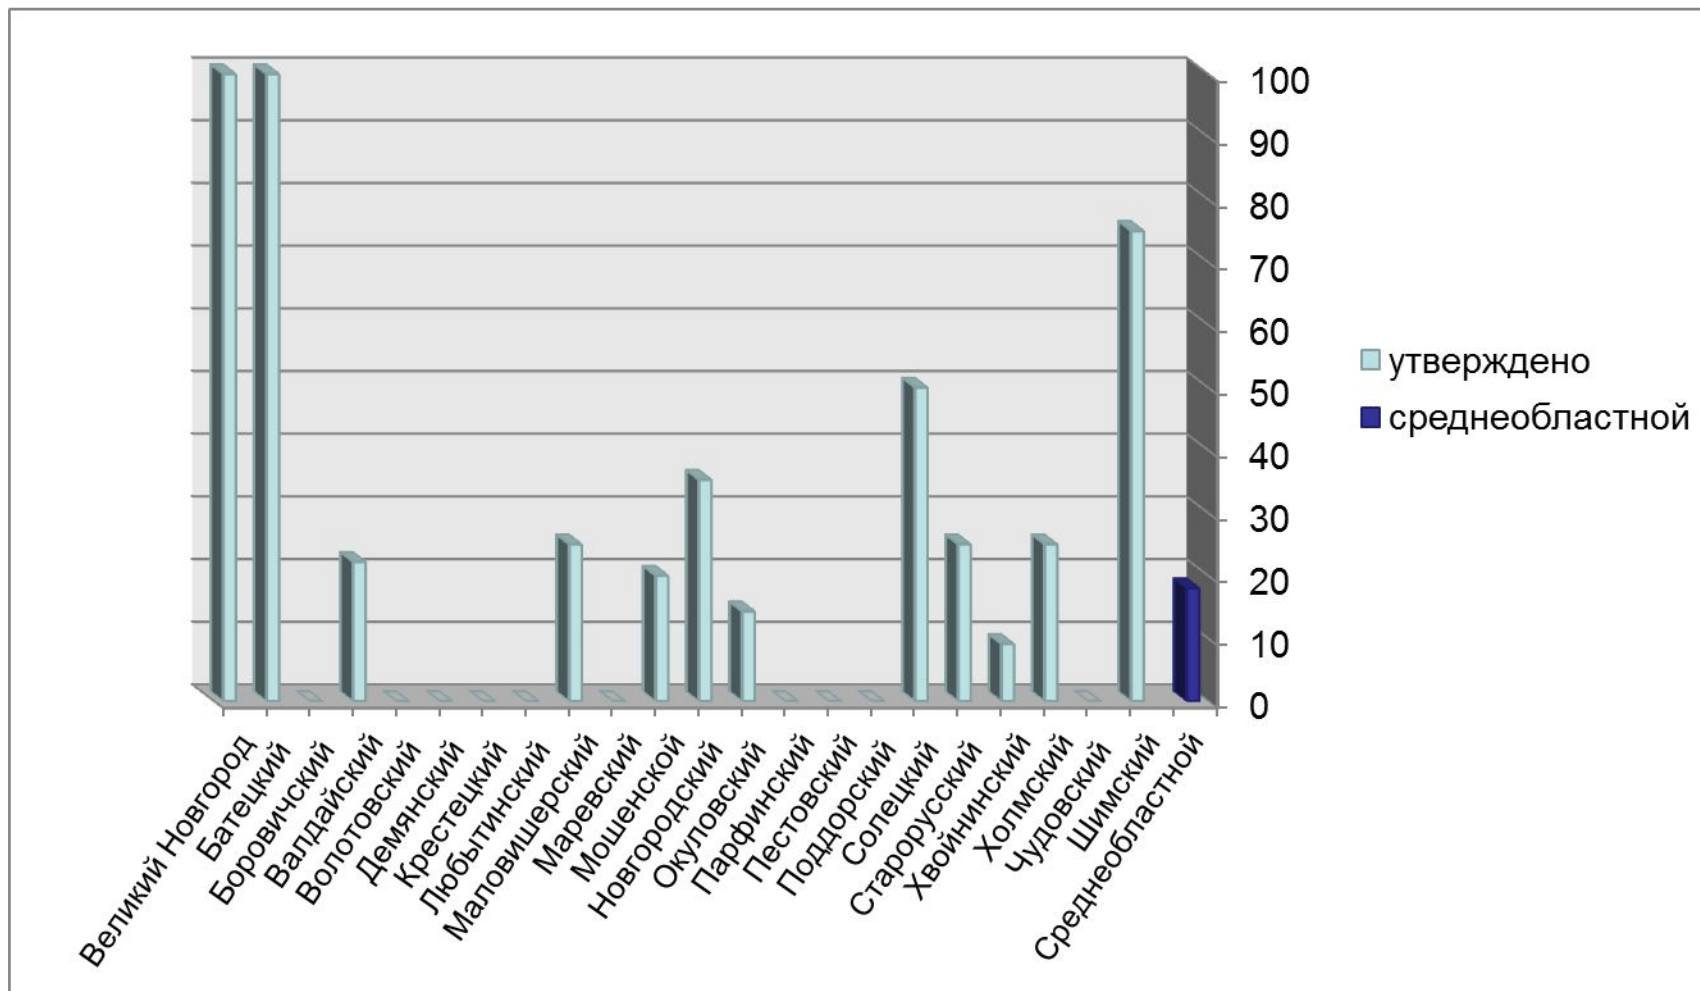

**Состояние разработки документов
территориального планирования и правил
землепользования и застройки в
Новгородской области**

**Разработка генеральных планов
городского округа и муниципальных районов Новгородской области
в процентном отношении к количеству поселений на ***

Разработка правил землепользования и застройки
городского округа и муниципальных районов Новгородской области
в процентном отношении к количеству поселений на *

Состояние разработки генеральных планов поселений, городского округа по состоянию на *