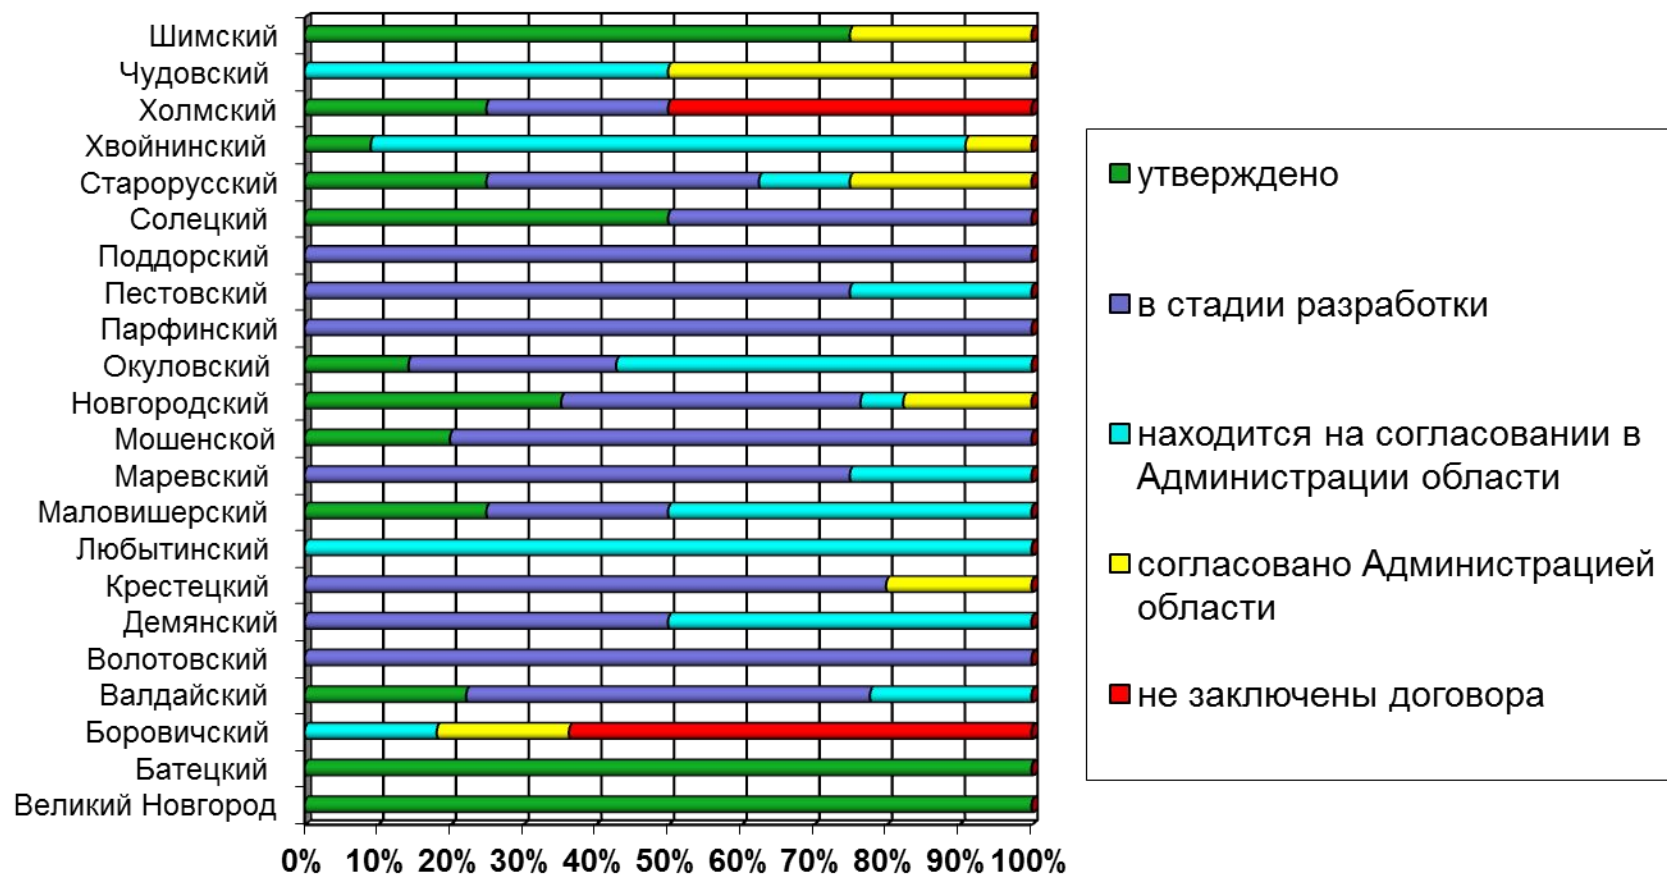

Состояние разработки генеральных планов поселений муниципальных районов и городского округа Новгородской области в процентном отношении к количеству поселений на *