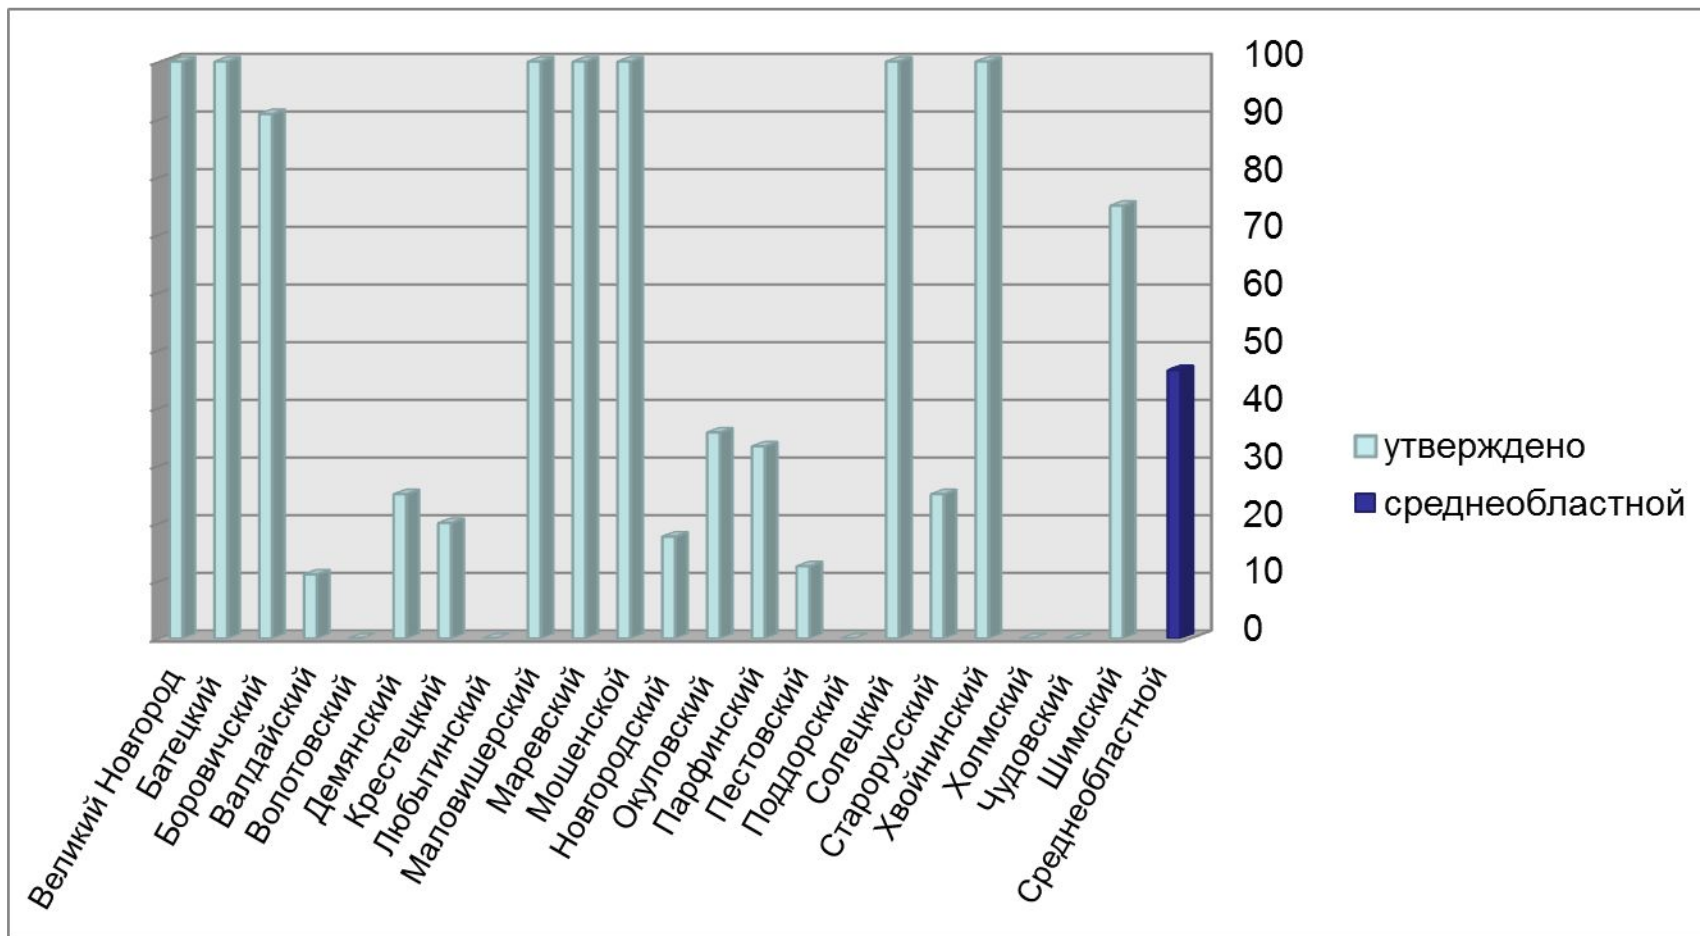

**Состояние разработки документов
территориального планирования и правил
землепользования и застройки в
Новгородской области**

**Разработка генеральных планов
городского округа и муниципальных районов Новгородской области
в процентном отношении к количеству поселений на ***

Разработка правил землепользования и застройки
городского округа и муниципальных районов Новгородской области
в процентном отношении к количеству поселений на *

Состояние разработки генеральных планов поселений, городского округа по состоянию на *