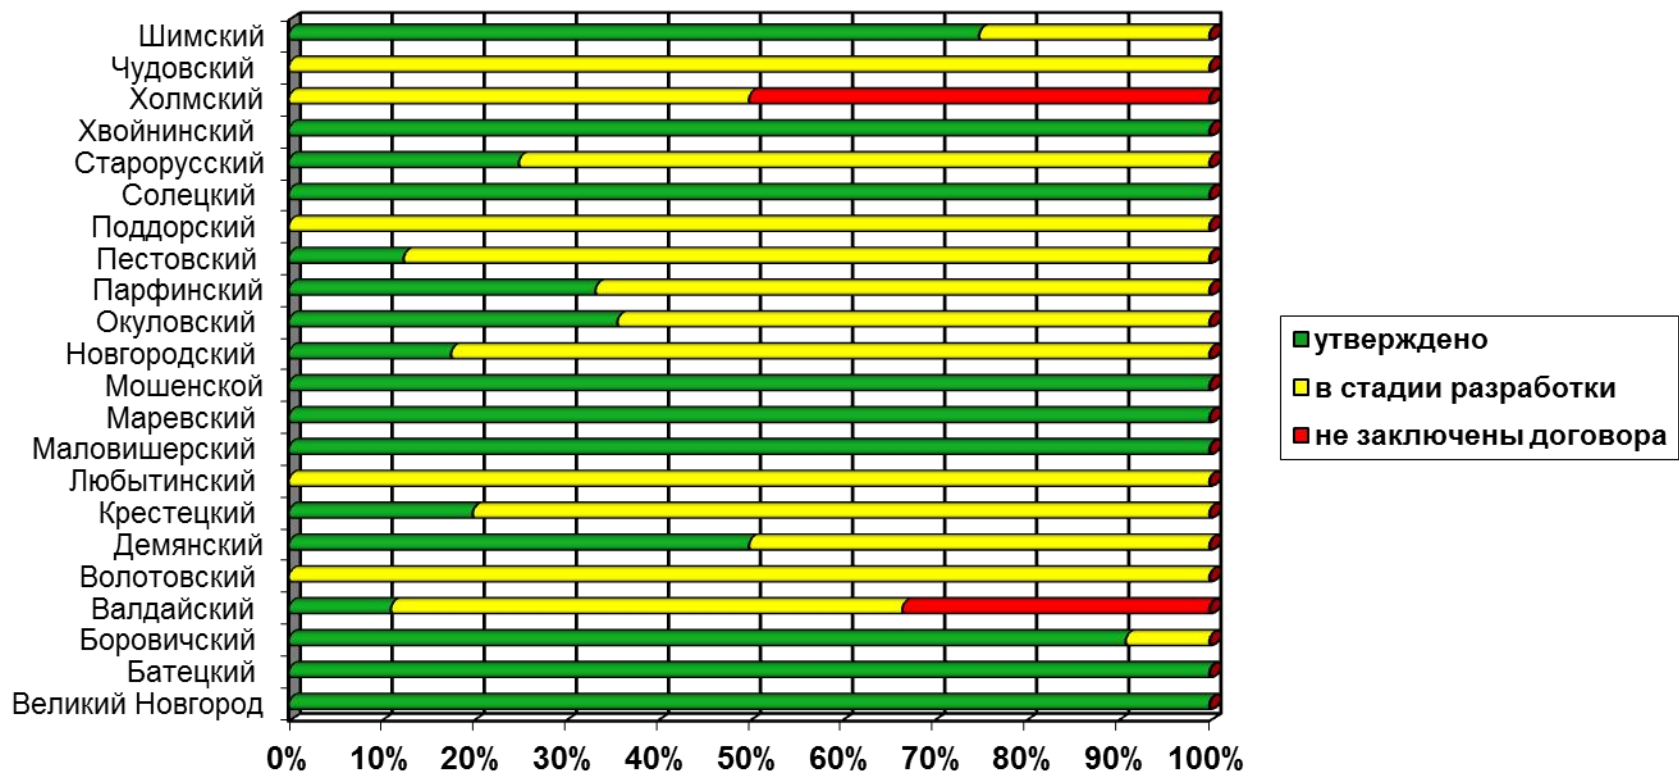

Разработка правил землепользования и застройки
городского округа и муниципальных районов Новгородской области
в процентном отношении к количеству поселений на *

Состояние разработки генеральных планов поселений, городского округа по состоянию на *

Состояние разработки правил землепользования и застройки поселений, городского округа по состоянию на *

Состояние разработки схем территориального планирования муниципальных районов области по состоянию на *

Состояние разработки схем территориального планирования муниципальных районов области на *