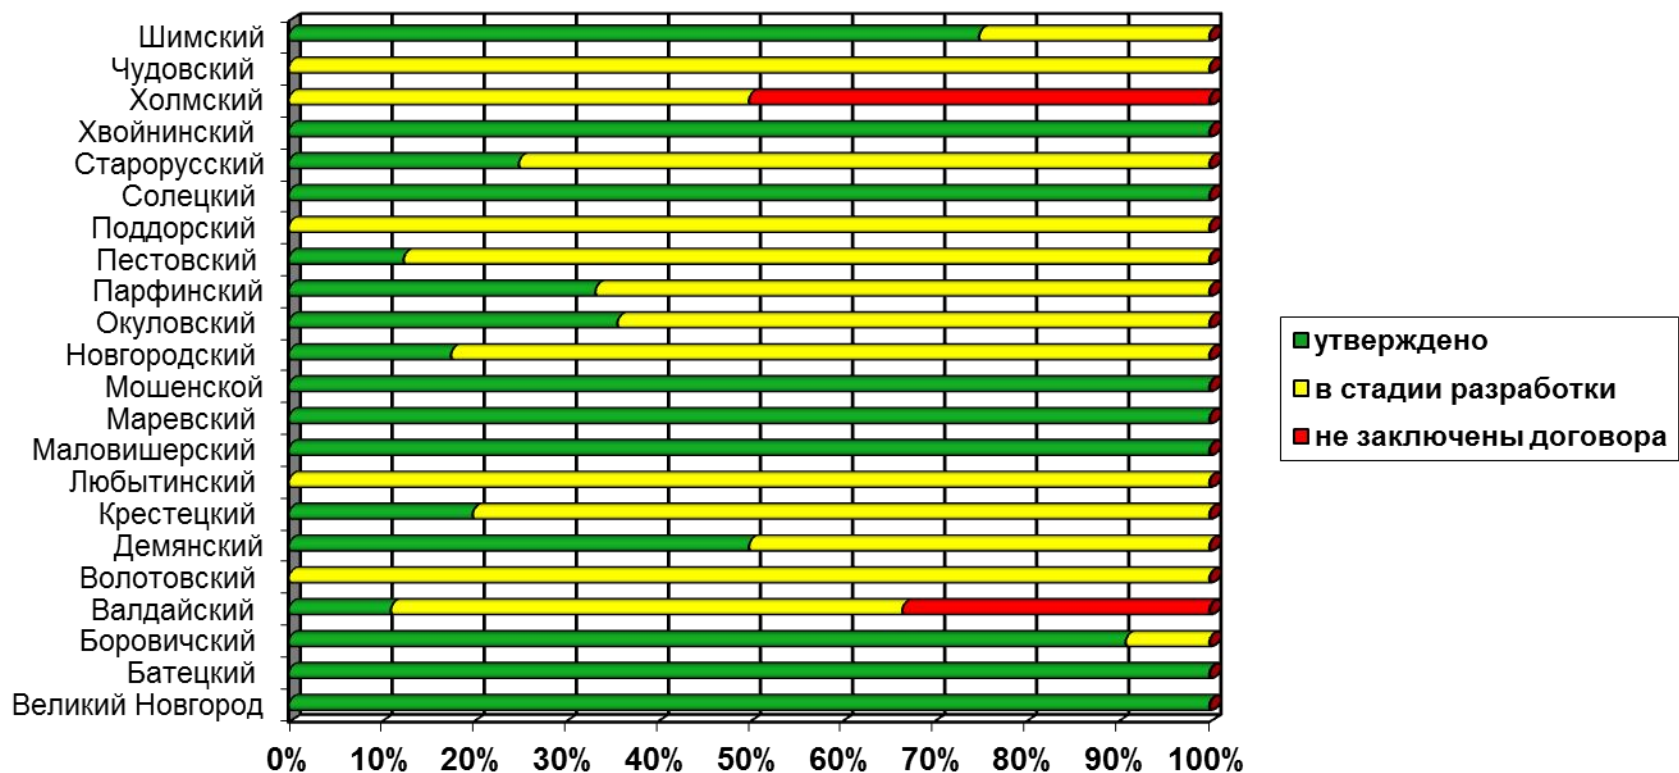

Разработка правил землепользования и застройки
городского округа и муниципальных районов Новгородской области
в процентном отношении к количеству поселений на *

Состояние разработки генеральных планов поселений, городского округа по состоянию на *

Состояние разработки правил землепользования и застройки поселений, городского округа по состоянию на *

Состояние разработки схем территориального планирования муниципальных районов области по состоянию на *

Состояние разработки схем территориального планирования муниципальных районов области на *