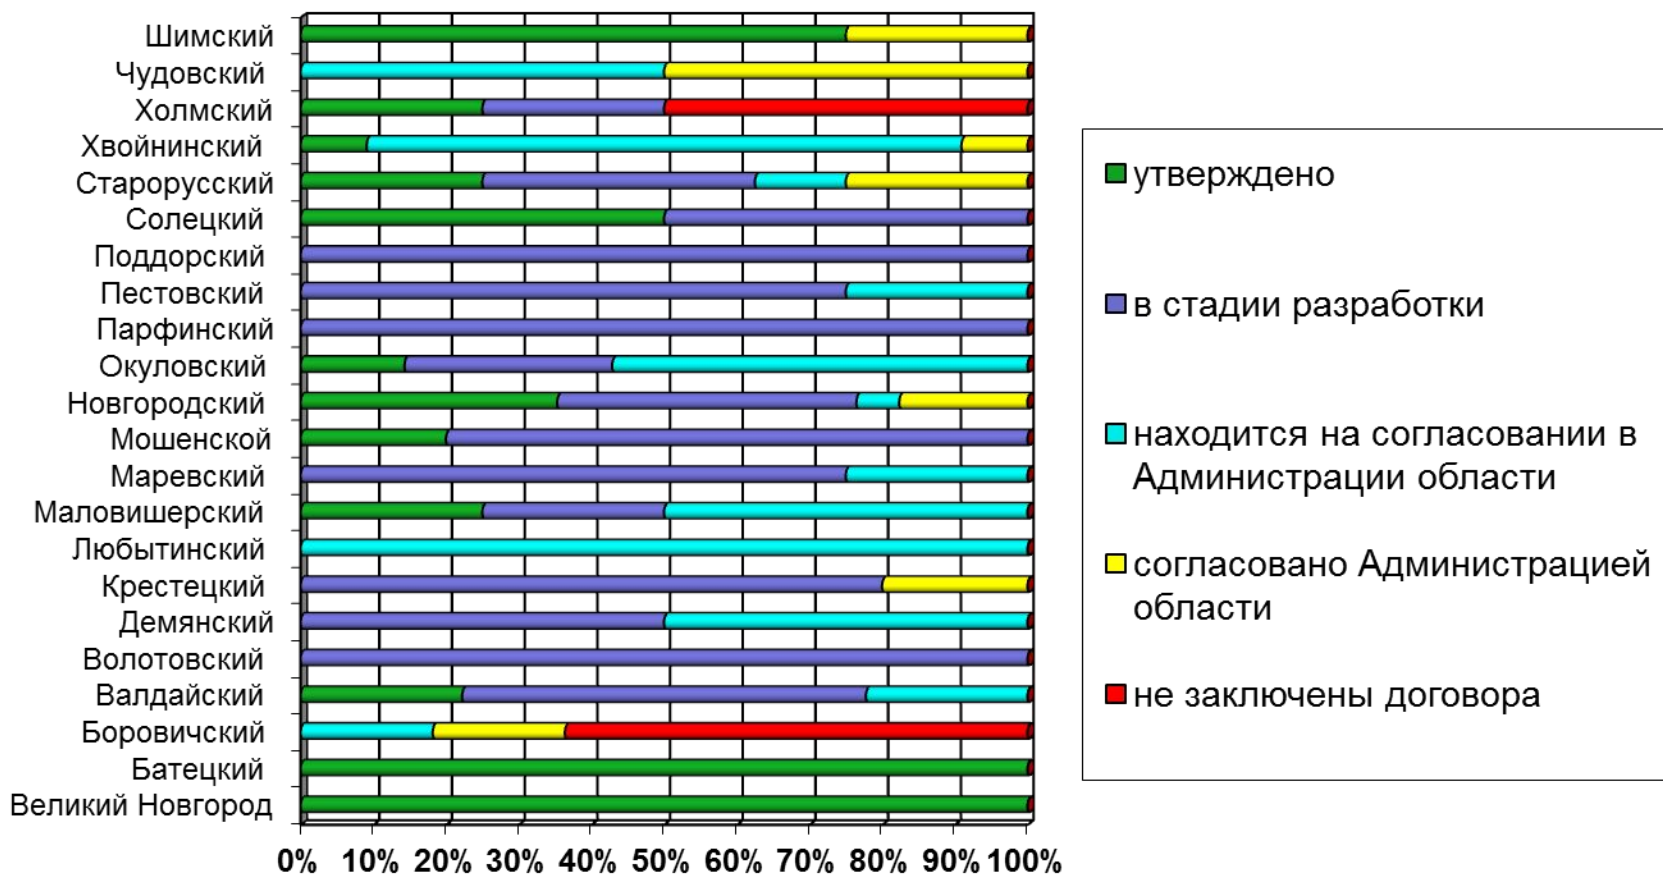

Состояние разработки генеральных планов поселений муниципальных районов и городского округа Новгородской области в процентном отношении к количеству поселений на *