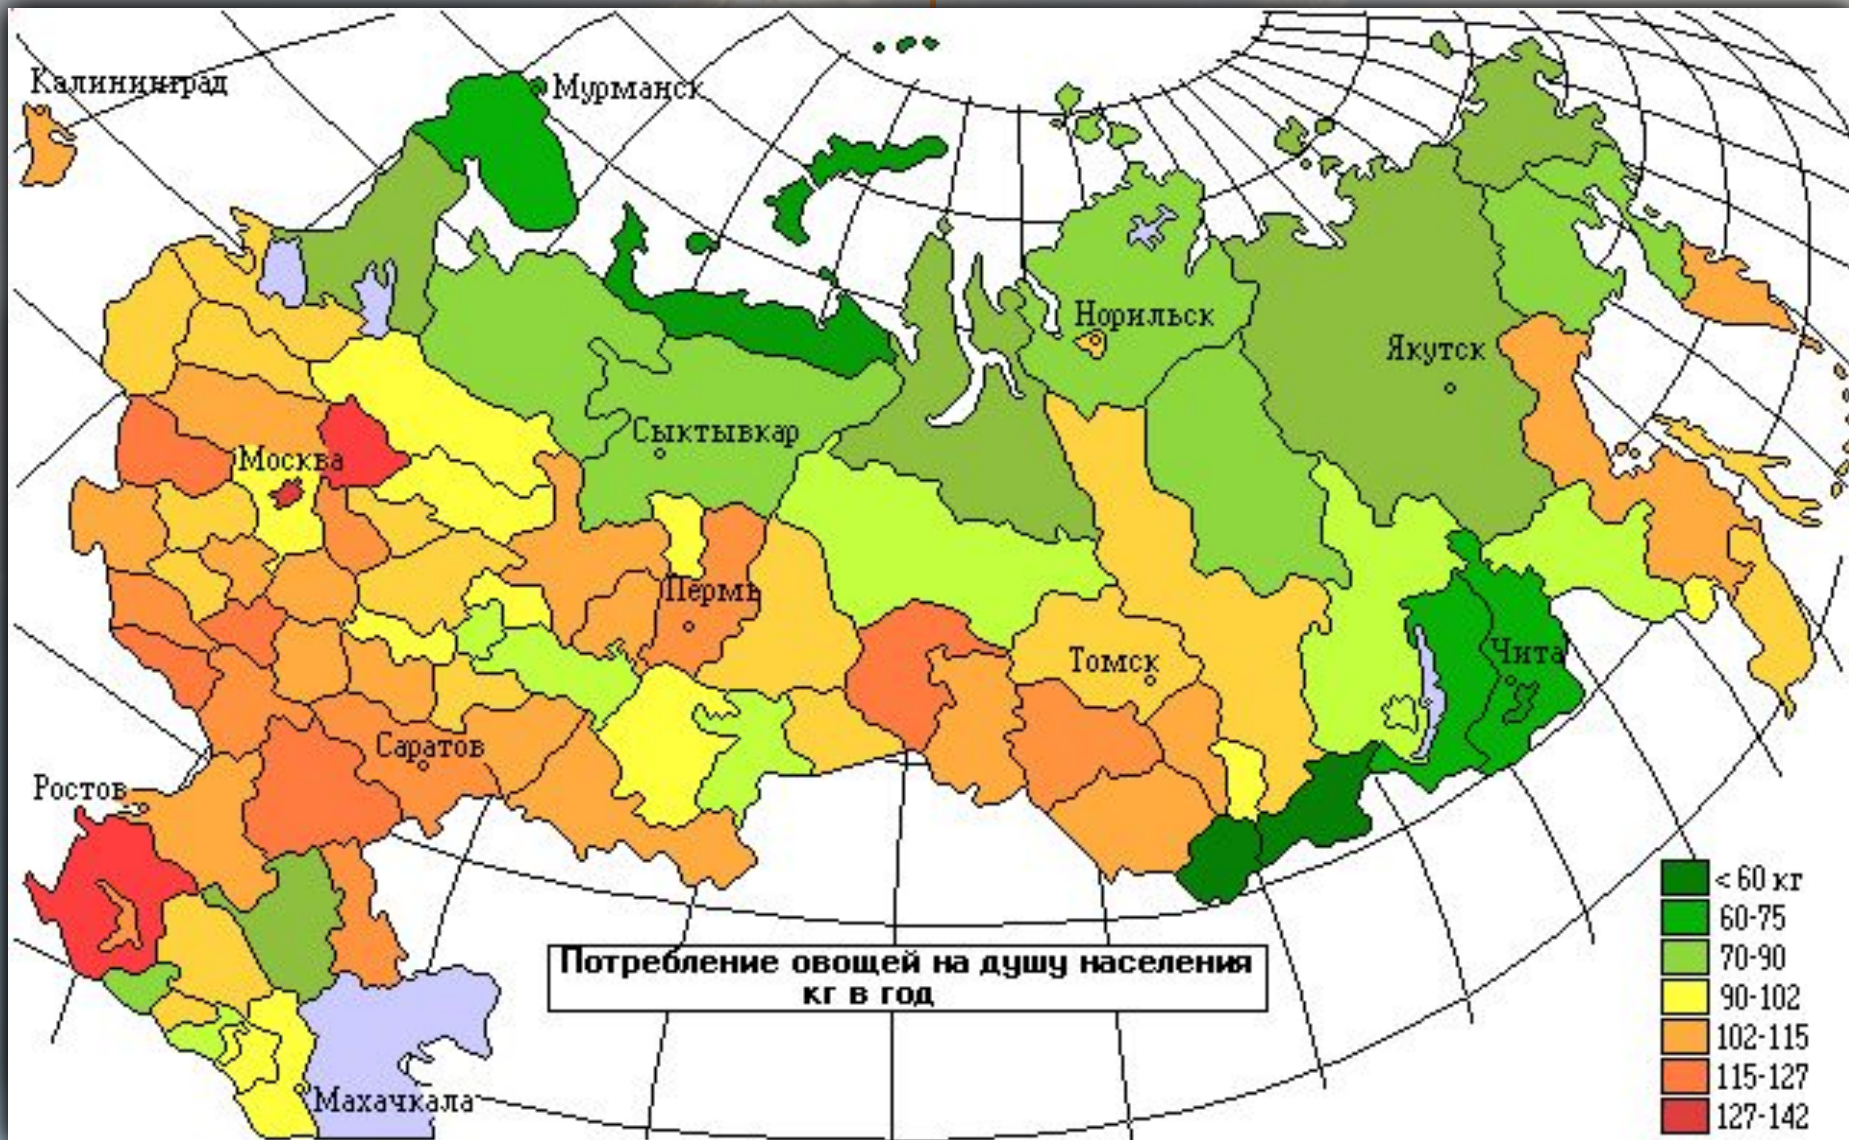

Климат и быт людей