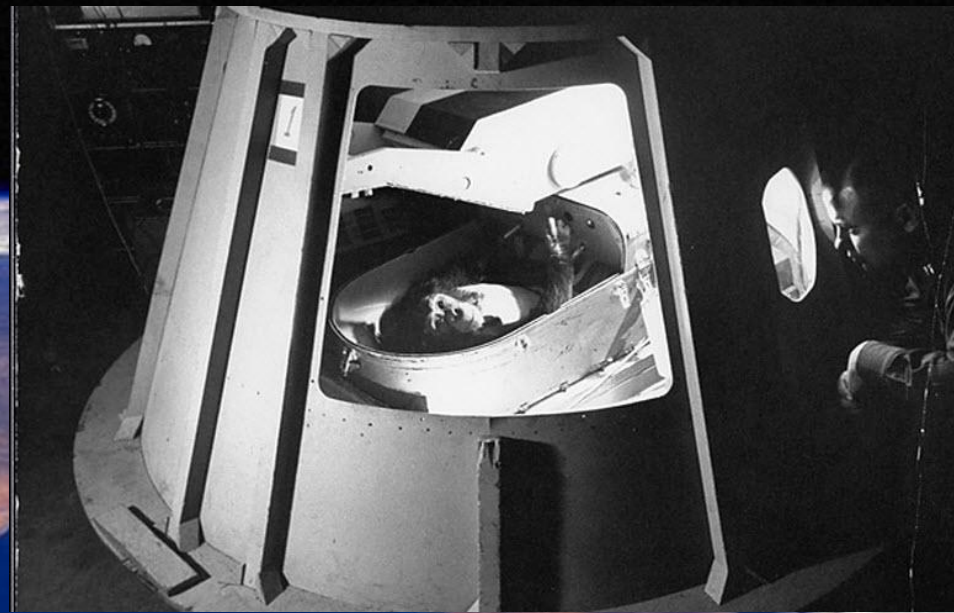

**Второй искусственный  
спутник земли с Лайкой н  
борту стартовал  
3 ноября 1957 года.**

Кроме России космосом интересовались так же и американцы. Они так же использовали животных для испытания новой ракетной техники.

Беличья обезьянка, обернутая в резиновый каучук, связана и помещена в капсулу во время тренировочных упражнений для полета в космос. Ее соратника, известного как Гордо, таким же образом отправили в космос в 1958 году

Через 3 года после неудачного полета собаки Лайки, в космос отправляются уже две собаки – Белка и Стрелка.

19 августа 1960 г. собаки, а вместе с ними - 40 мышей, 2 крысы, различные мухи, растения и микроорганизмы 17 раз облетели вокруг Земли и приземлились. В космосе они пробыли всего один день и удачно приземлились на Землю.

Белка и Стрелка

В начале 1961 года –  
через несколько месяцев  
после полета Гагарина в  
космос – НАСА  
использовало шимпанзе,  
чтобы помочь устранить  
неполадки в программе  
«Меркурий».  
Около 20 шимпанзе  
дрессировали на аэродроме