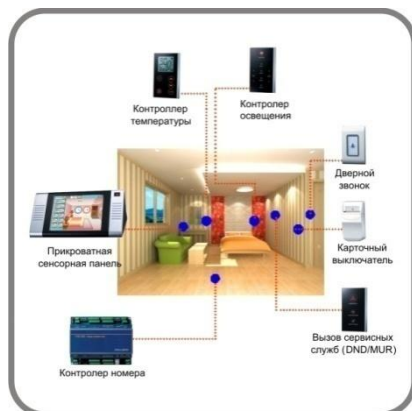

гостиничными номерами для тех, кому необходимо:

- Эффективно управлять гостиничными номерами

- Повысить производительность работы обслуживающего персонала

- Ощутимо экономить электроэнергию

- Контролировать качество обслуживания гостей

Простой шаг от сложных процессов к эффективному управлению

- Решения, адаптированные под индивидуальные задачи отеля
- Контроль основных параметров состояния номеров и уровня сервиса, предоставляемого гостям
- Получение детальной информации и составление отчётов для эффективного менеджмента
- Экспресс-оценка: обслуживания, состояния номеров, контроль обращения в сервисную службу, контроль скорости реакции персонала
- Энергосбережение и интеллектуальное управление климатом
- Стабильность системы и её масштабируемость
- Возможность интеграции в системы PMS (Property Management Solution)