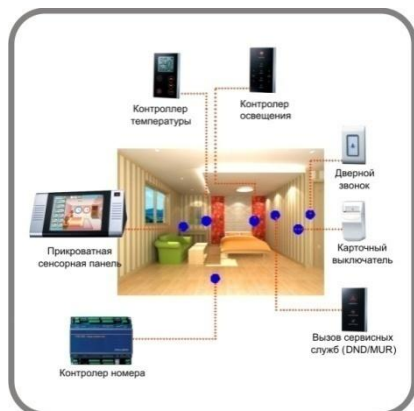

гостиничными номерами для тех, кому необходимо:

- Эффективно управлять гостиничными номерами

- Повысить производительность работы обслуживающего персонала

- Ощутимо экономить электроэнергию

- Контролировать качество обслуживания гостей

Простой шаг от сложных процессов к эффективному управлению

- Решения, адаптированные под индивидуальные задачи отеля
- Контроль основных параметров состояния номеров и уровня сервиса, предоставляемого гостям
- Получение детальной информации и составление отчётов для эффективного менеджмента
- Экспресс-оценка: обслуживания, состояния номеров, контроль обращения в сервисную службу, контроль скорости реакции персонала
- Энергосбережение и интеллектуальное управление климатом
- Стабильность системы и её масштабируемость
- Возможность интеграции в системы PMS (Property Management Solution)