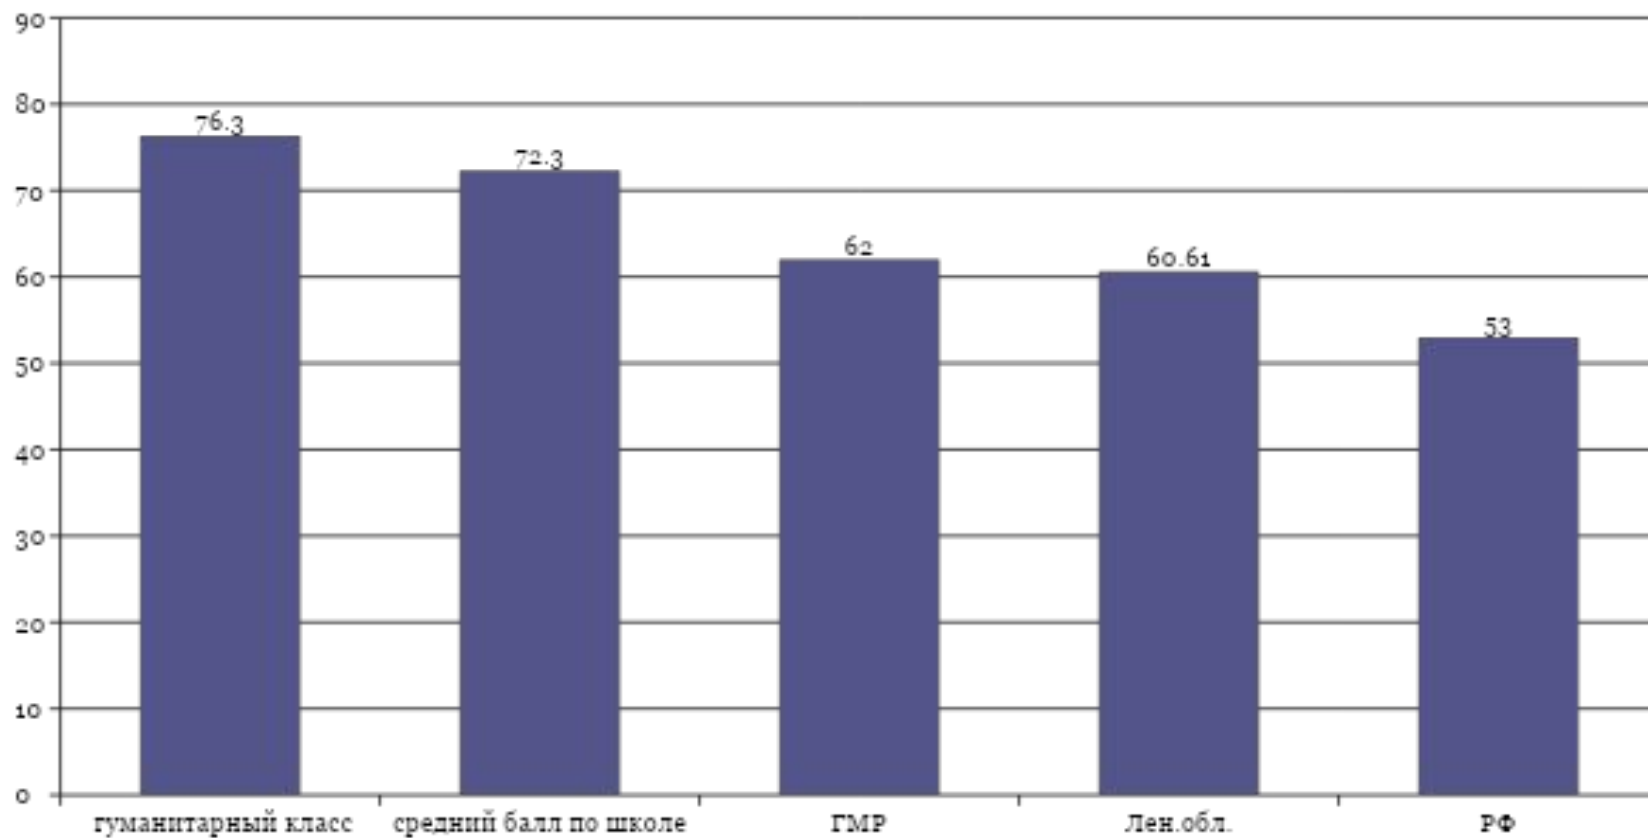

Гуманитарный профиль (13 часов)

РЕЗУЛЬТАТЫ ЕГЭ ПО РУССКОМУ ЯЗЫКУ 2010 г.

СРАВНИТЕЛЬНЫЙ АНАЛИЗ ЕГЭ ПО РУССКОМУ ЯЗЫКУ 2010 г.

Результаты ЕГЭ по литературе 2010 г.

Сравнительный анализ ЕГЭ по литературе 2010 г.