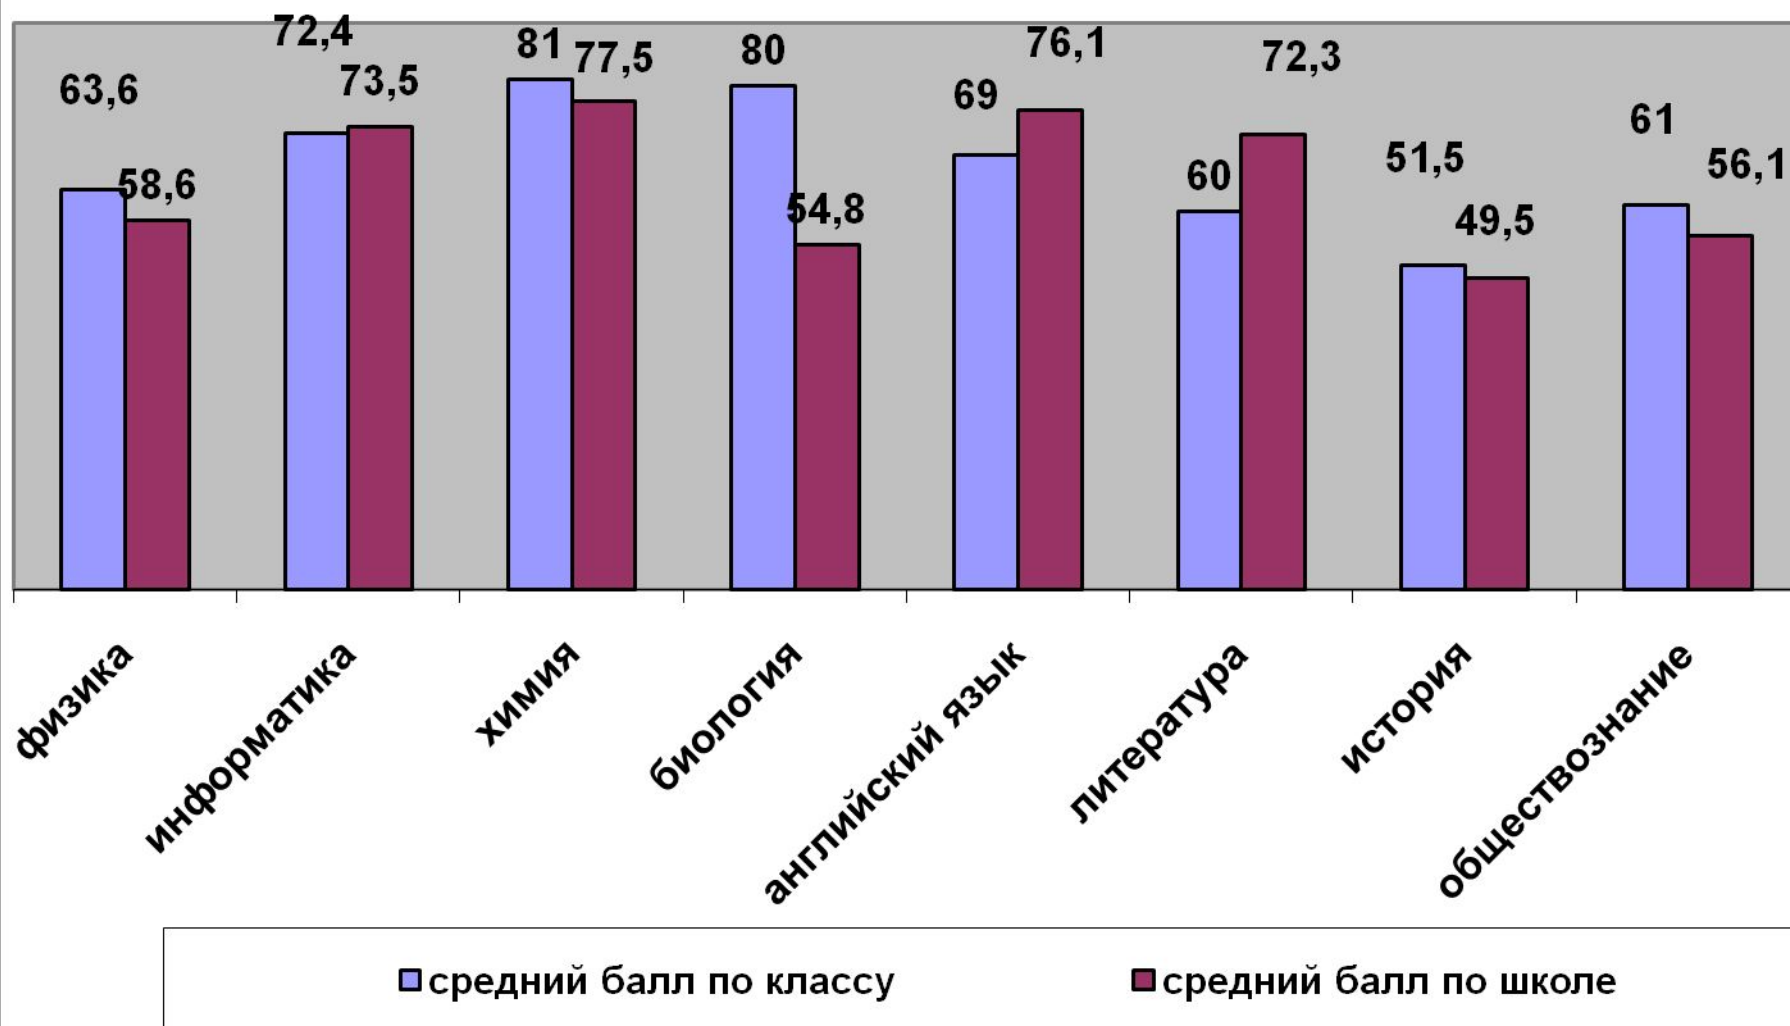

- физика
- ИКТ
- литература
- обществознание
- биология
- химия
- английский язык
- история

результаты сдачи ЕГЭ по выбору в физико-математической группе в 2010 году

выбор предметов для сдачи ЕГЭ в классе информационно-технологического профиля в 2010 году