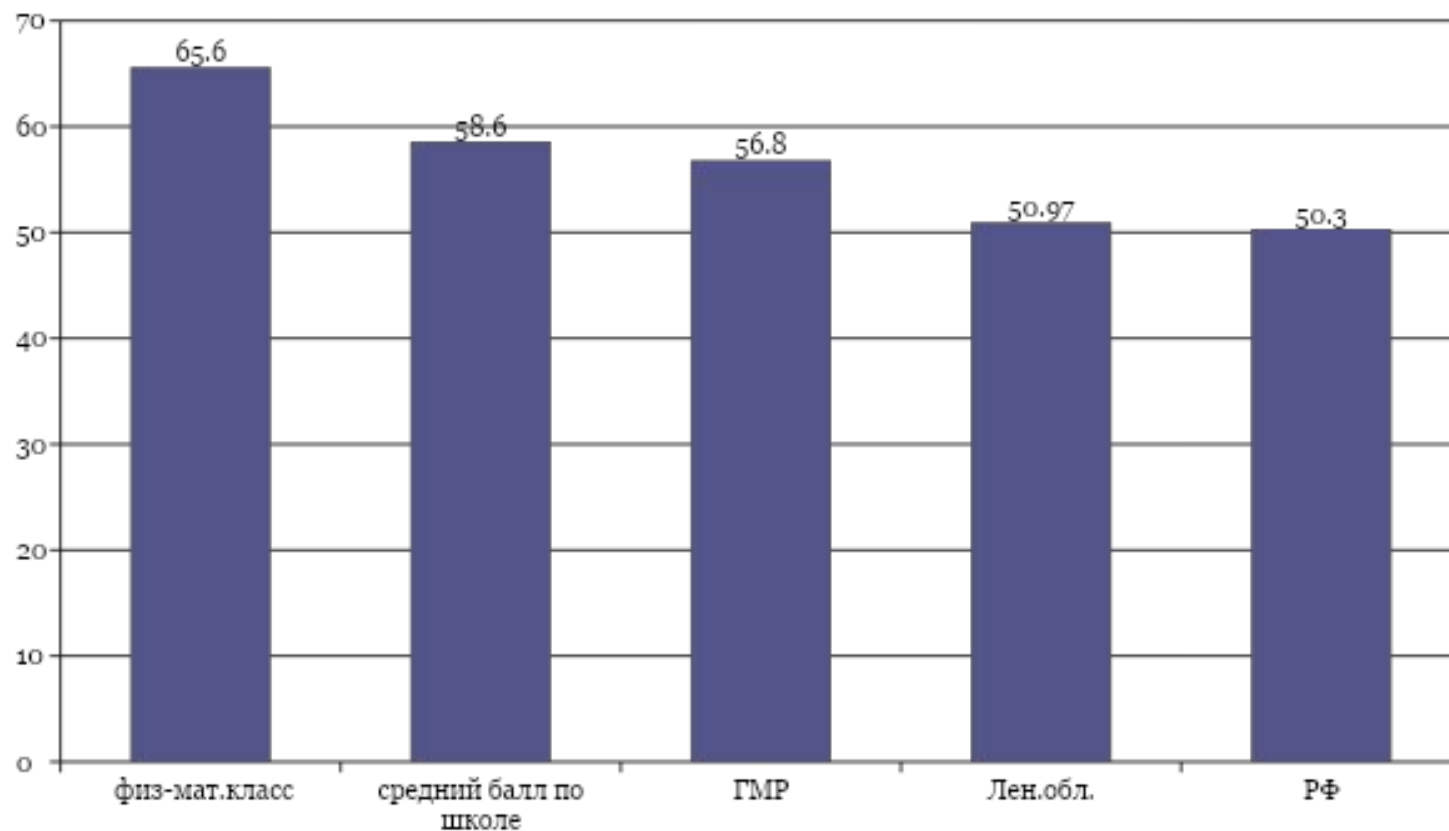

СРАВНИТЕЛЬНЫЙ АНАЛИЗ ЕГЭ ПО ФИЗИКЕ 2010 г.