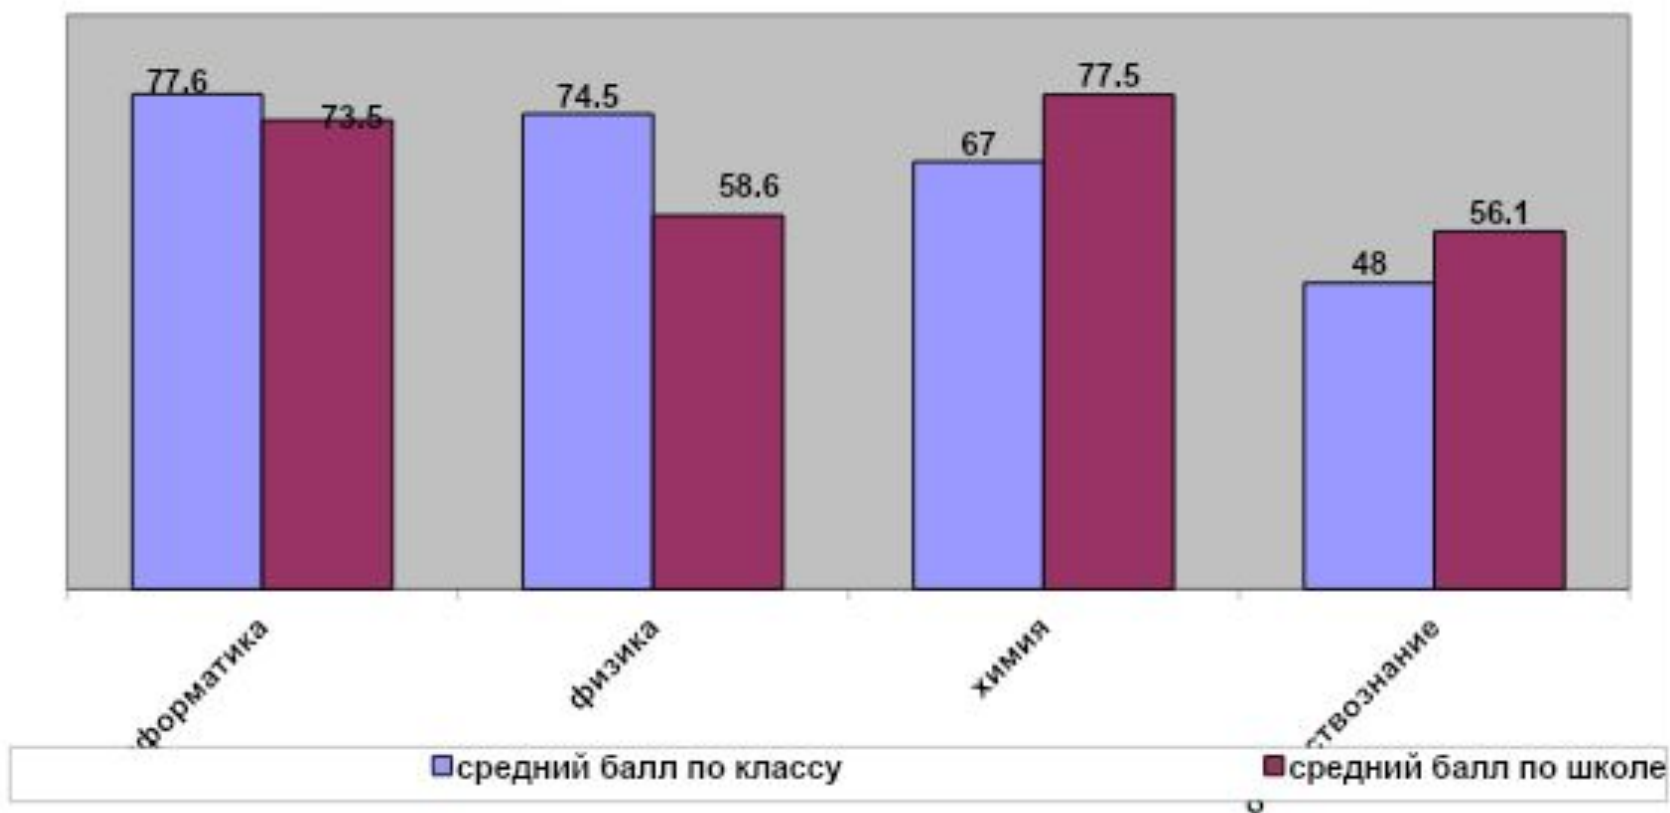

- физика
- ИКТ
- литература
- обществознание
- биология
- химия
- английский язык
- история

результаты сдачи ЕГЭ по выбору в физико-математической группе в 2010 году

выбор предметов для сдачи ЕГЭ в классе информационно-технологического профиля в 2010 году

- информатика
- химия
- физика
- обществознание

результаты ЕГЭ по выбору в информационно-технологической группе в 2010 году

Филологический профиль (11 часов)

результаты сдачи ЕГЭ в классе филологического профиля (средний балл)