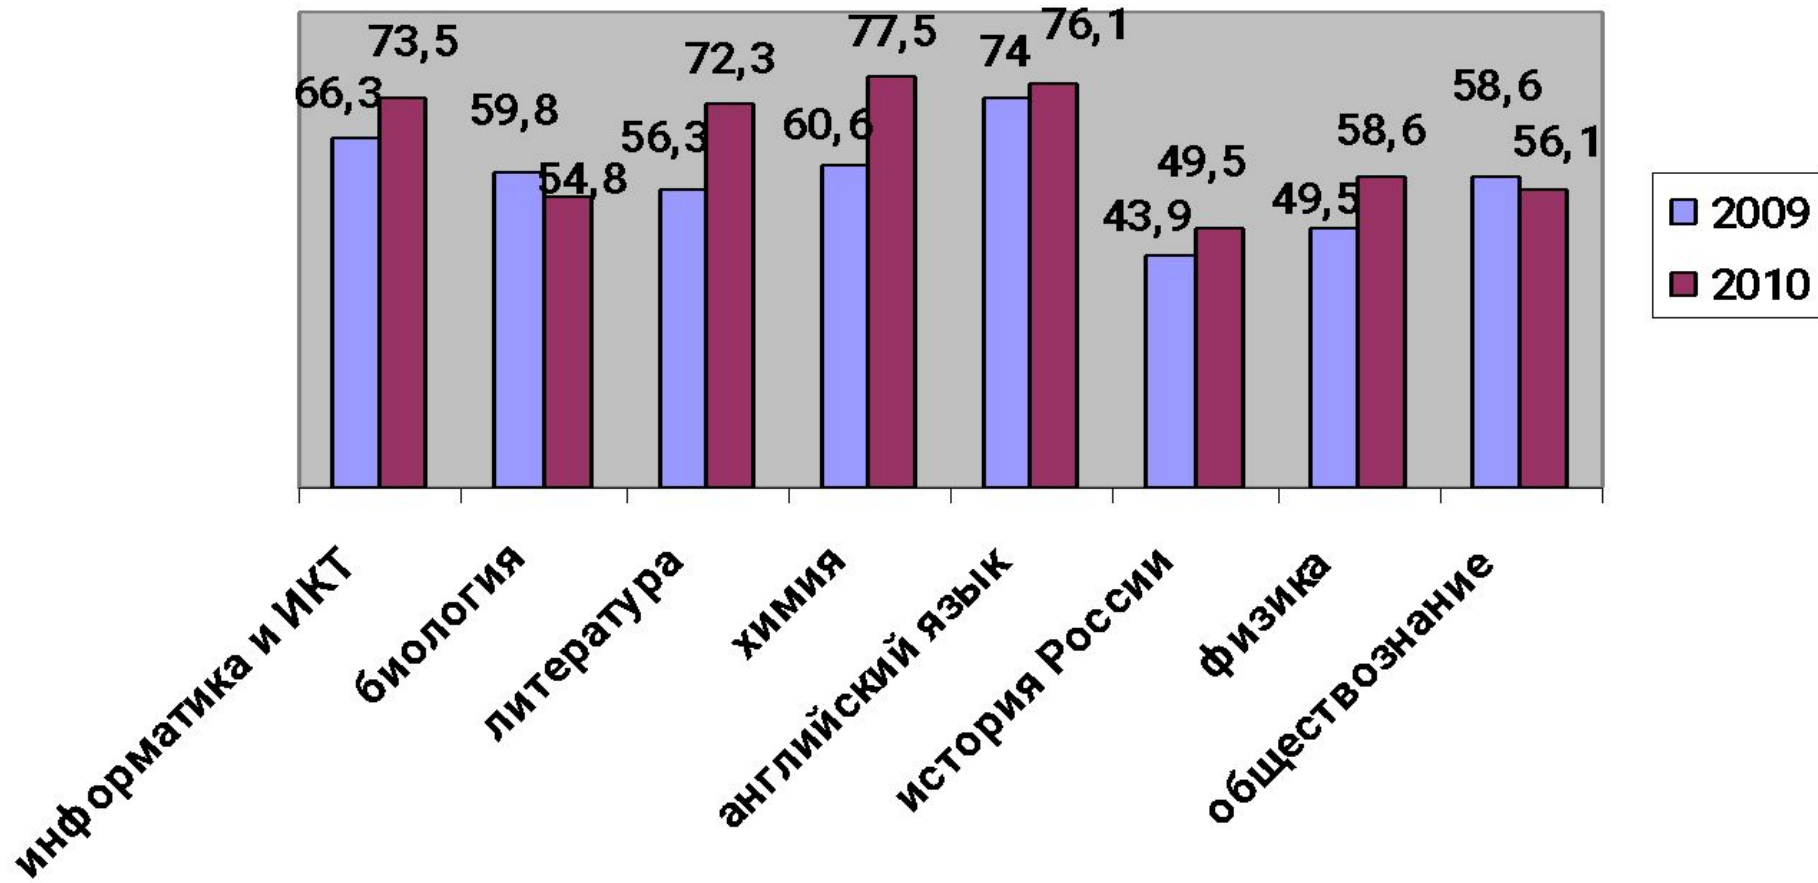

средний балл ЕГЭ по предметам по выбору