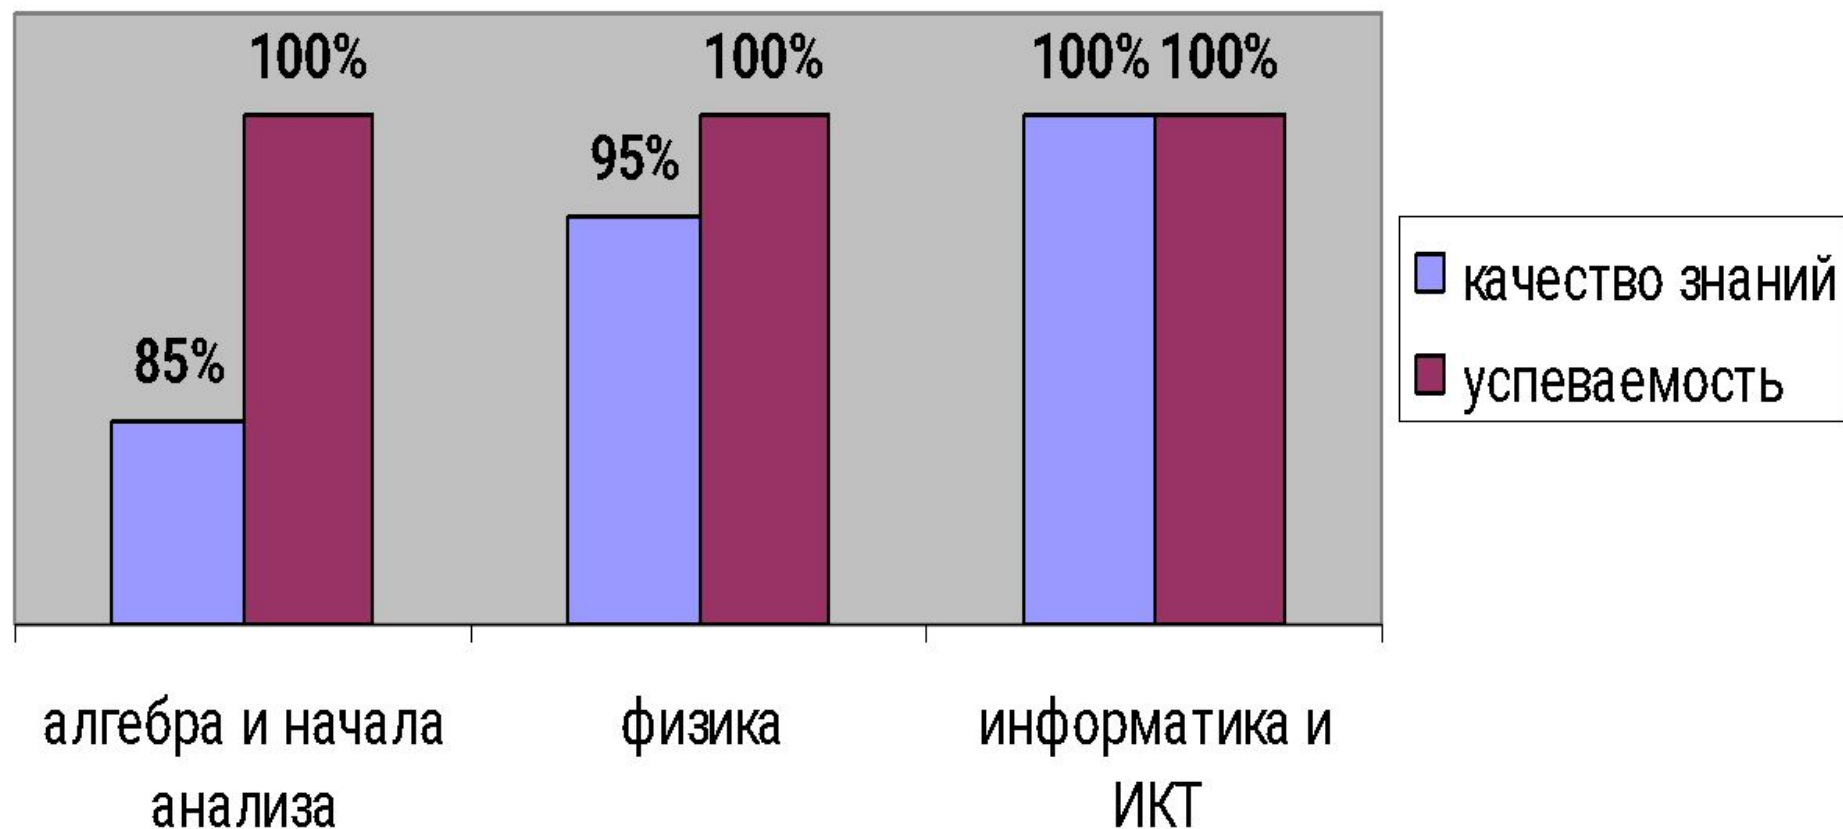

средний балл ЕГЭ по предметам по выбору

физико-математический профиль(13 часов)

информационно-
технологический

результаты освоения профильных образовательных программ

РЕЗУЛЬТАТЫ ЕГЭ ПО МАТЕМАТИКЕ 2010 г.

Сравнительный анализ ЕГЭ по математике 2010 г.