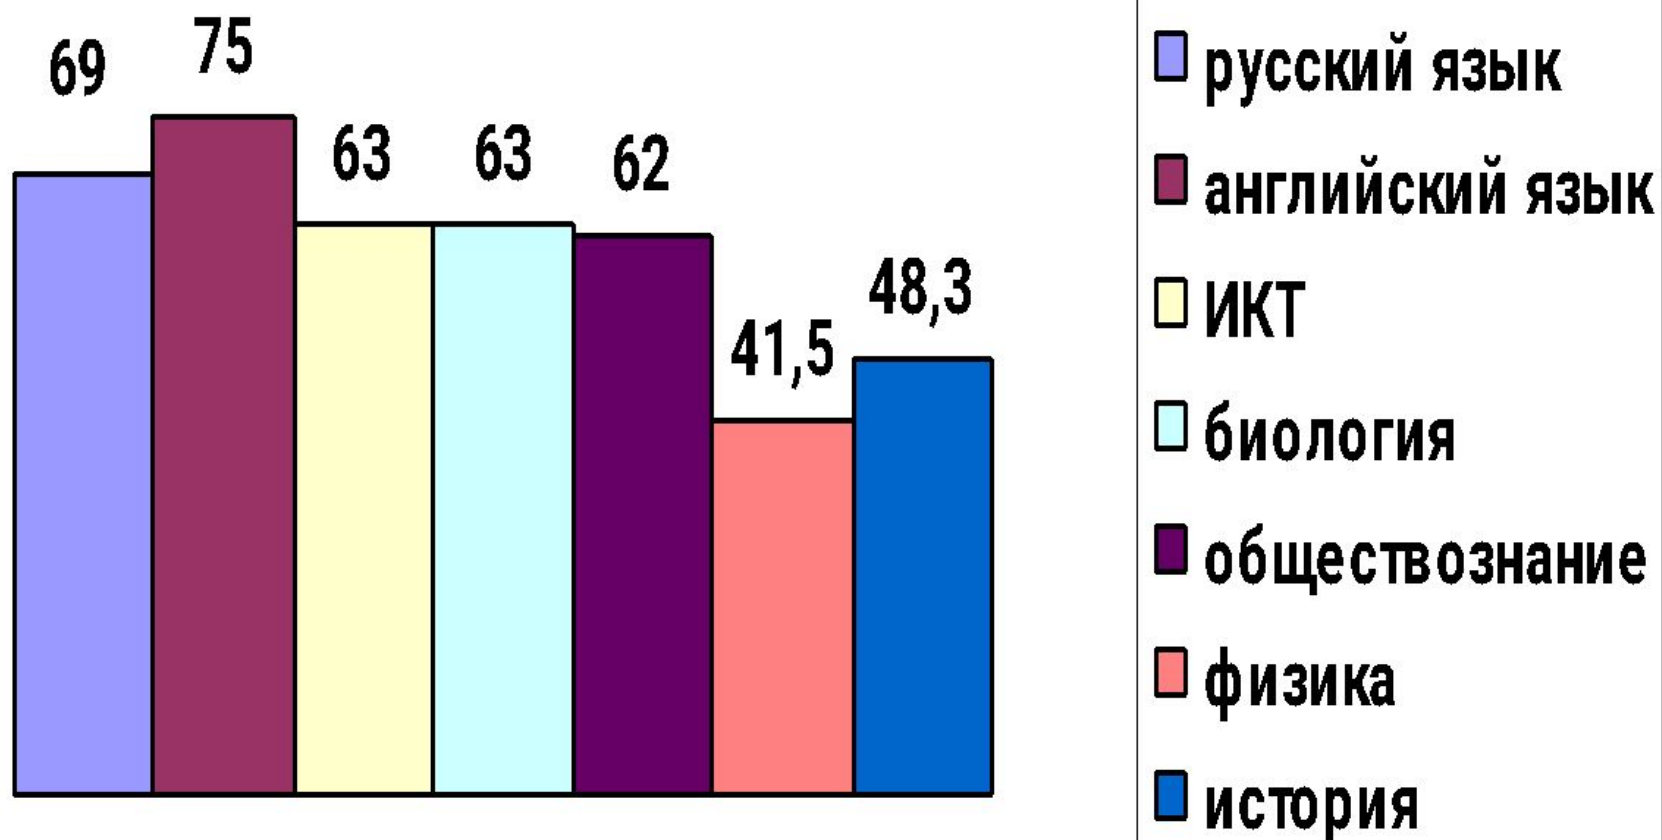

- информатика
- химия
- физика
- обществознание

результаты ЕГЭ по выбору в информационно-технологической группе в 2010 году

Филологический профиль (11 часов)

результаты сдачи ЕГЭ в классе филологического профиля (средний балл)