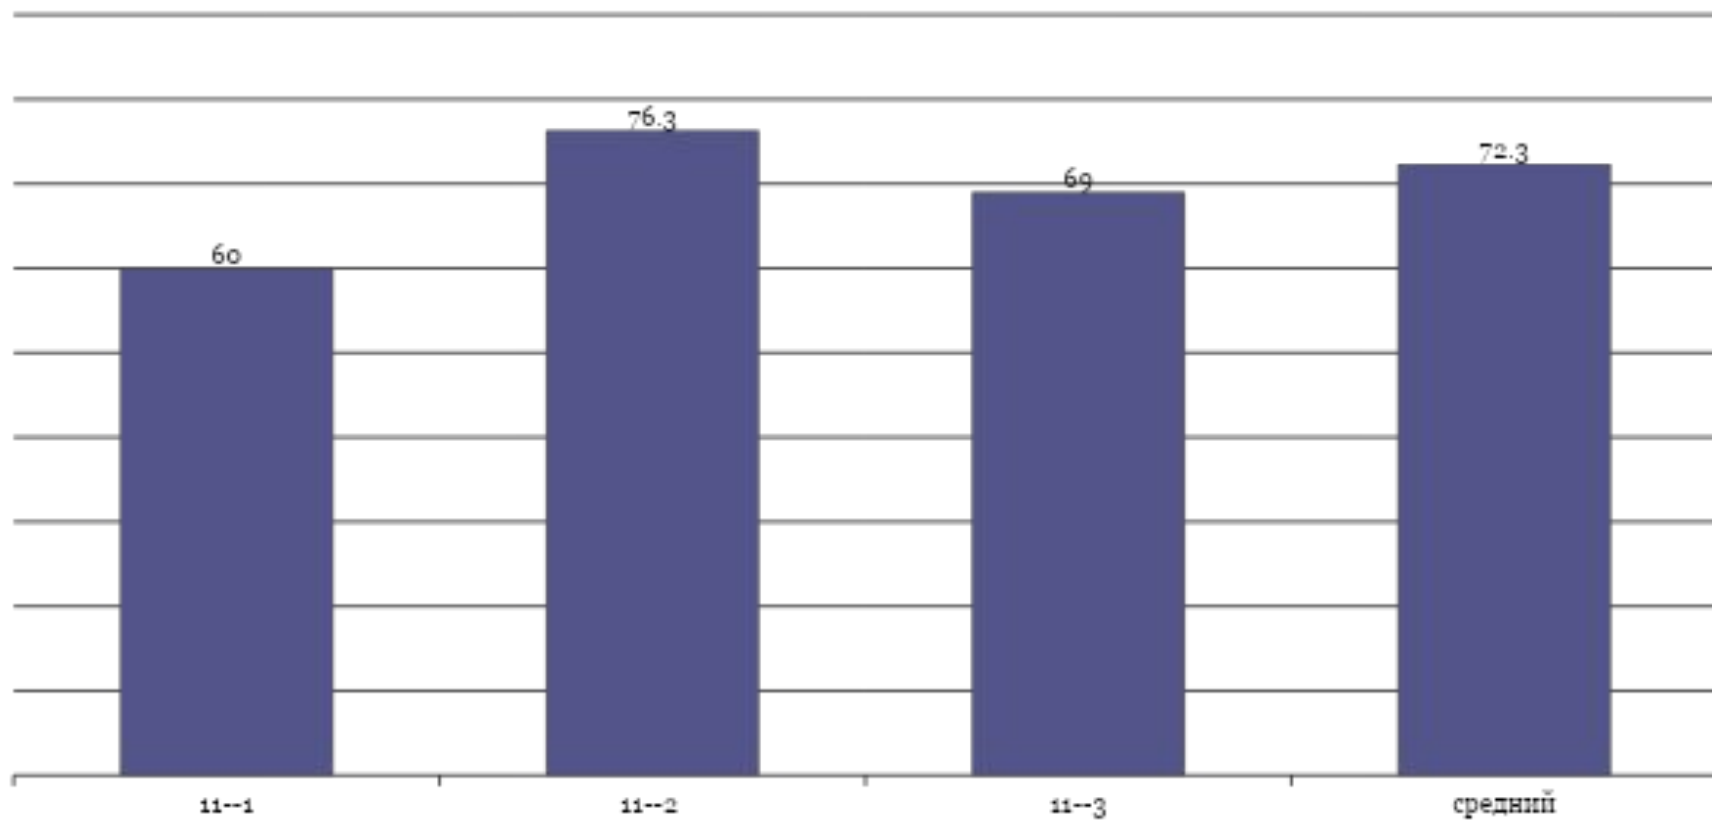

Гуманитарный профиль (13 часов)

РЕЗУЛЬТАТЫ ЕГЭ ПО РУССКОМУ ЯЗЫКУ 2010 г.

СРАВНИТЕЛЬНЫЙ АНАЛИЗ ЕГЭ ПО РУССКОМУ ЯЗЫКУ 2010 г.

Результаты ЕГЭ по литературе 2010 г.

Сравнительный анализ ЕГЭ по литературе 2010 г.