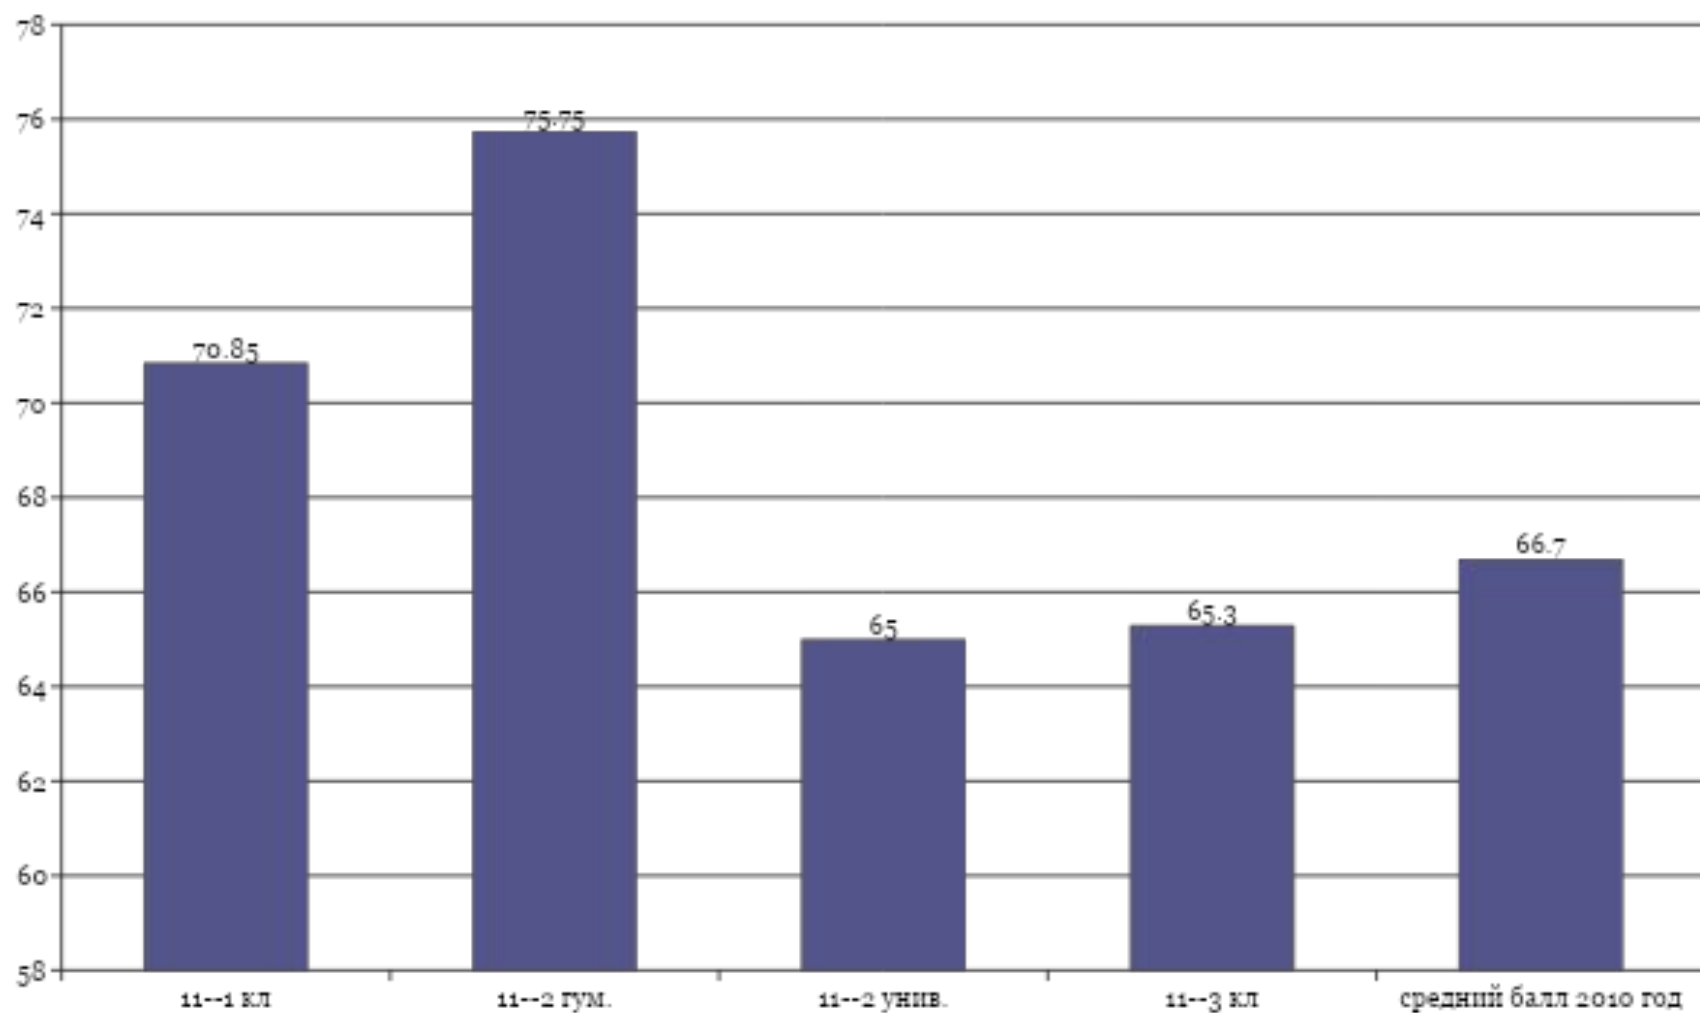

РЕЗУЛЬТАТЫ ЕГЭ ПО РУССКОМУ ЯЗЫКУ 2010 г.