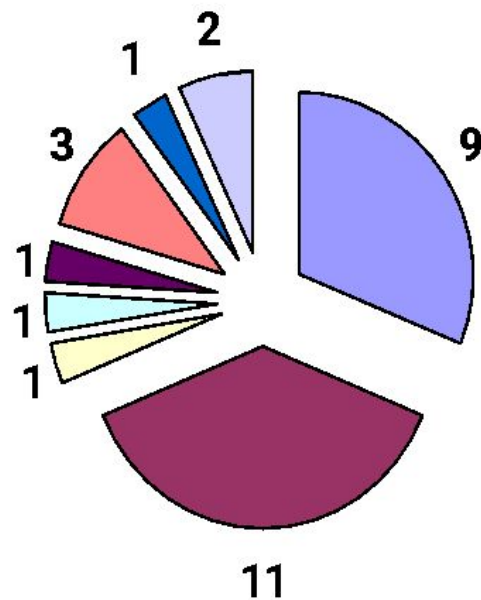

выбор предметов для сдачи ЕГЭ в классе физико-математического профиля в 2010 году

- физика
- ИКТ
- литература
- обществознание
- биология
- химия
- английский язык
- история