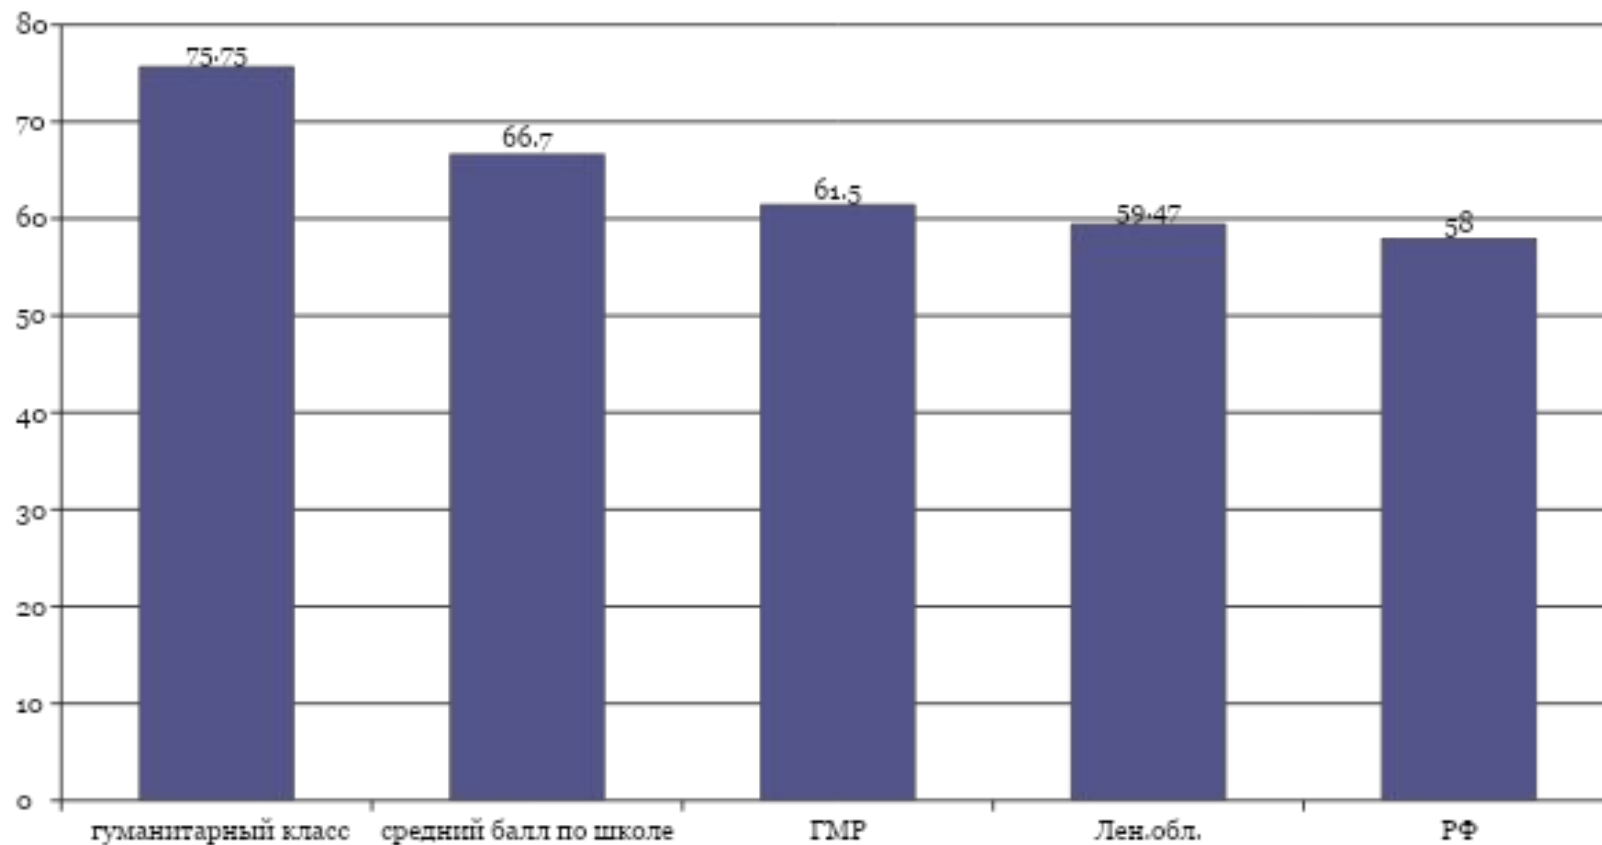

СРАВНИТЕЛЬНЫЙ АНАЛИЗ ЕГЭ ПО РУССКОМУ ЯЗЫКУ 2010 г.