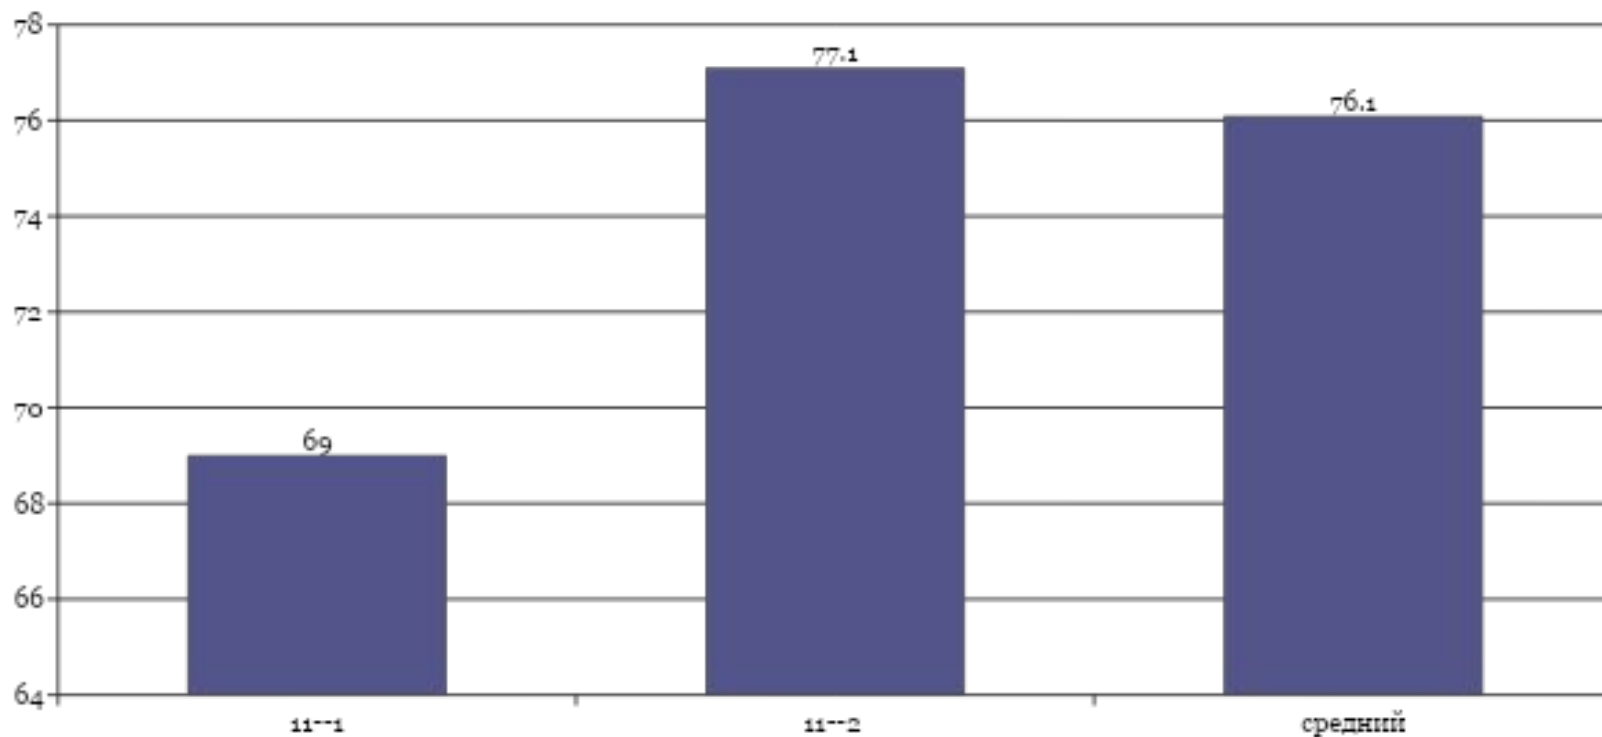

Результаты ЕГЭ по английскому языку 2010 г.