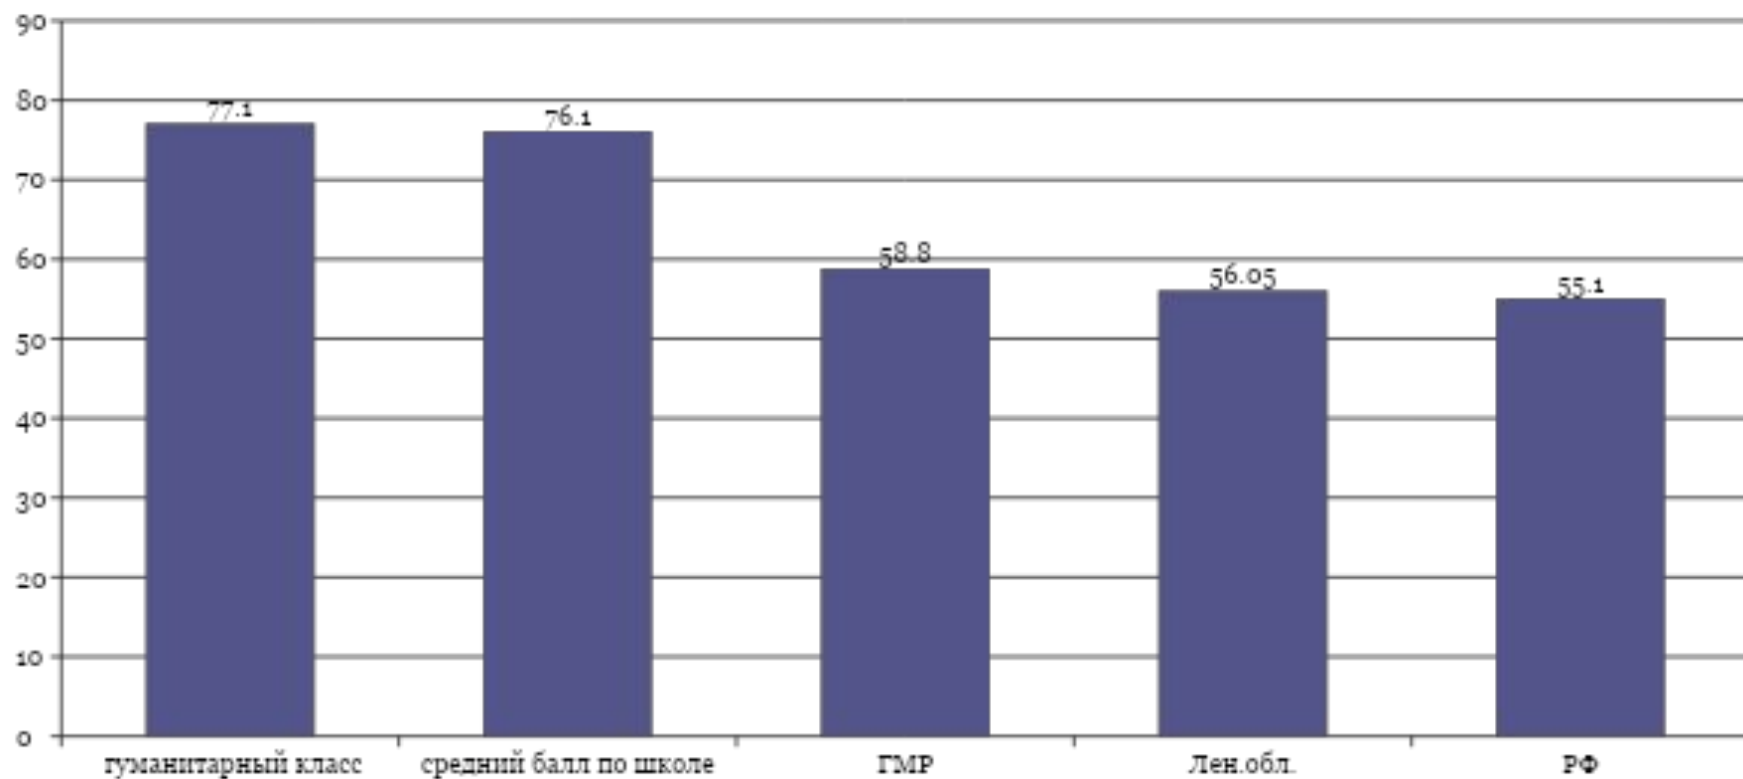

Сравнительный анализ ЕГЭ по английскому языку 2010 г.