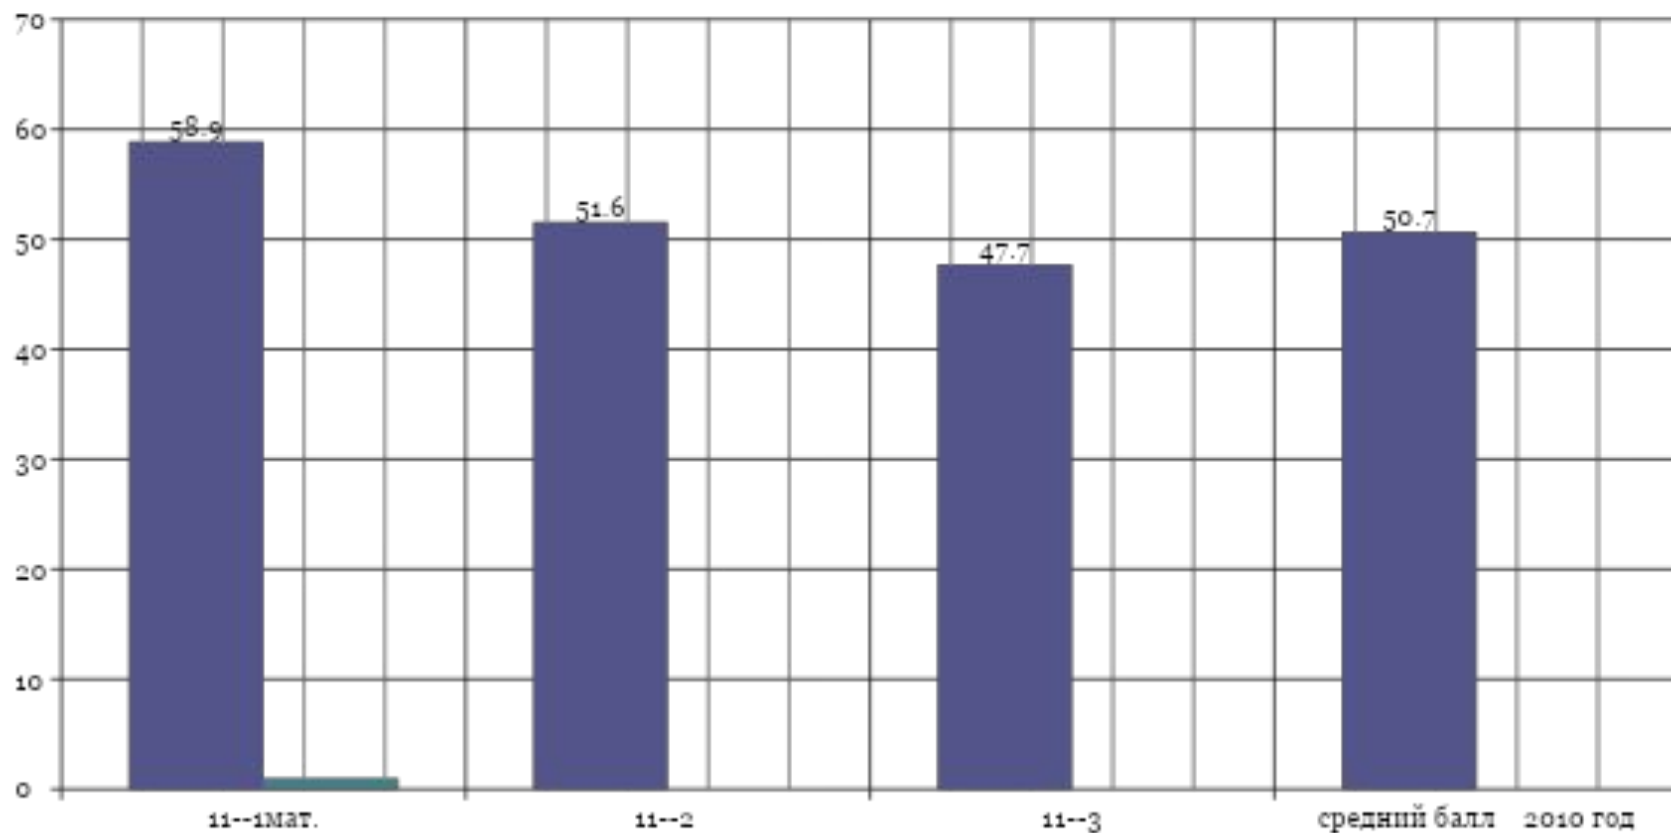

средний балл ЕГЭ по предметам по выбору

физико-математический профиль(13 часов)

информационно-
технологический

результаты освоения профильных образовательных программ

РЕЗУЛЬТАТЫ ЕГЭ ПО МАТЕМАТИКЕ 2010 г.

Сравнительный анализ ЕГЭ по математике 2010 г.