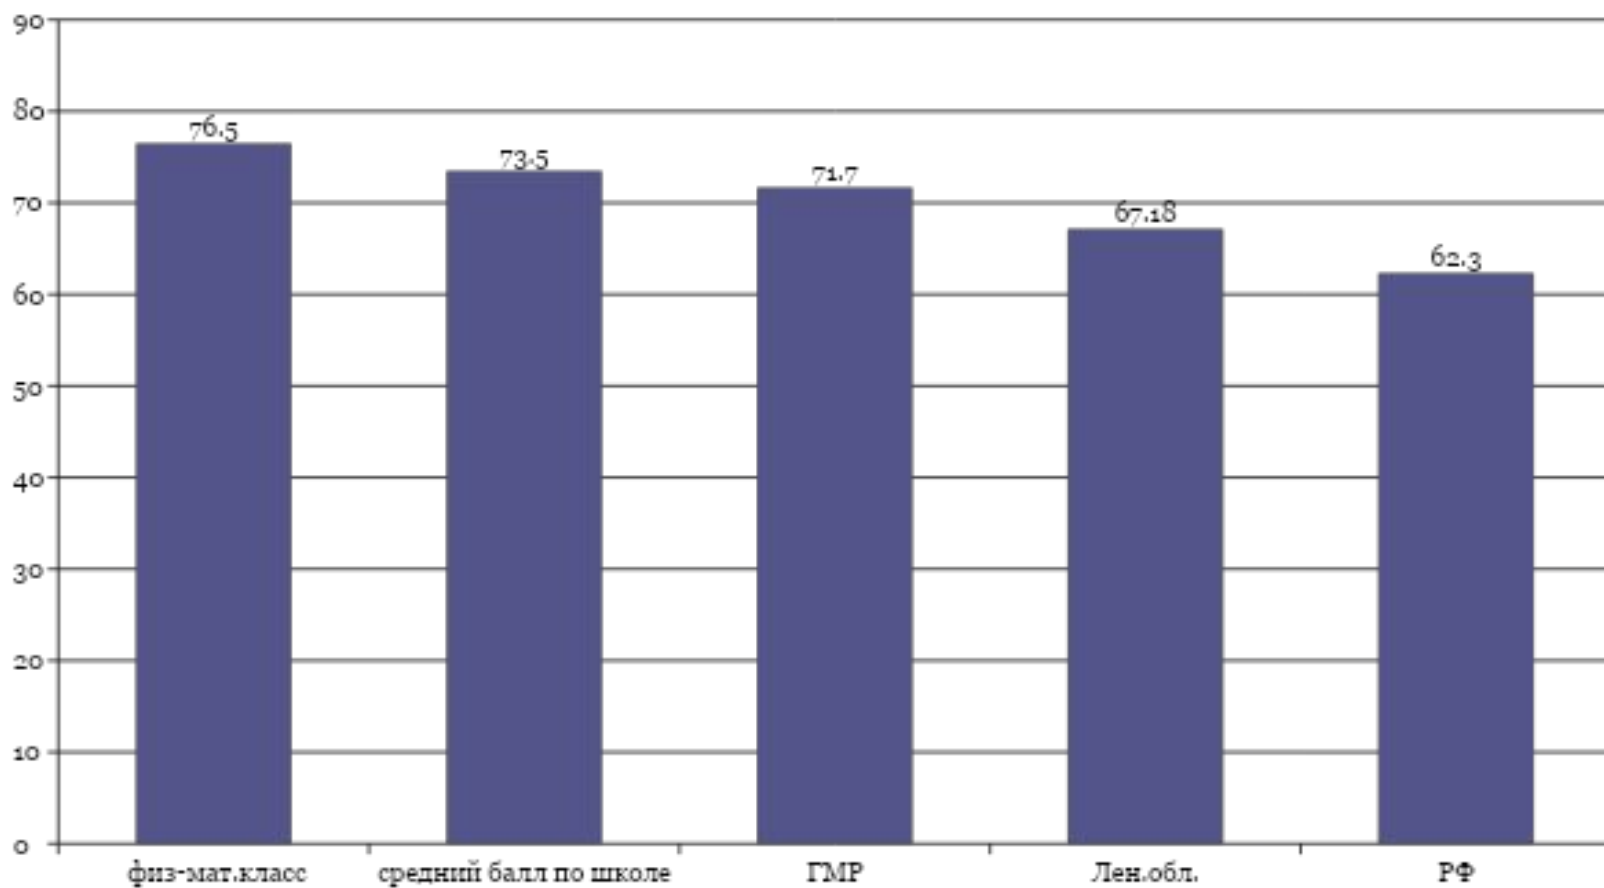

Сравнительный анализ ЕГЭ по информатике и ИКТ 2010 г.