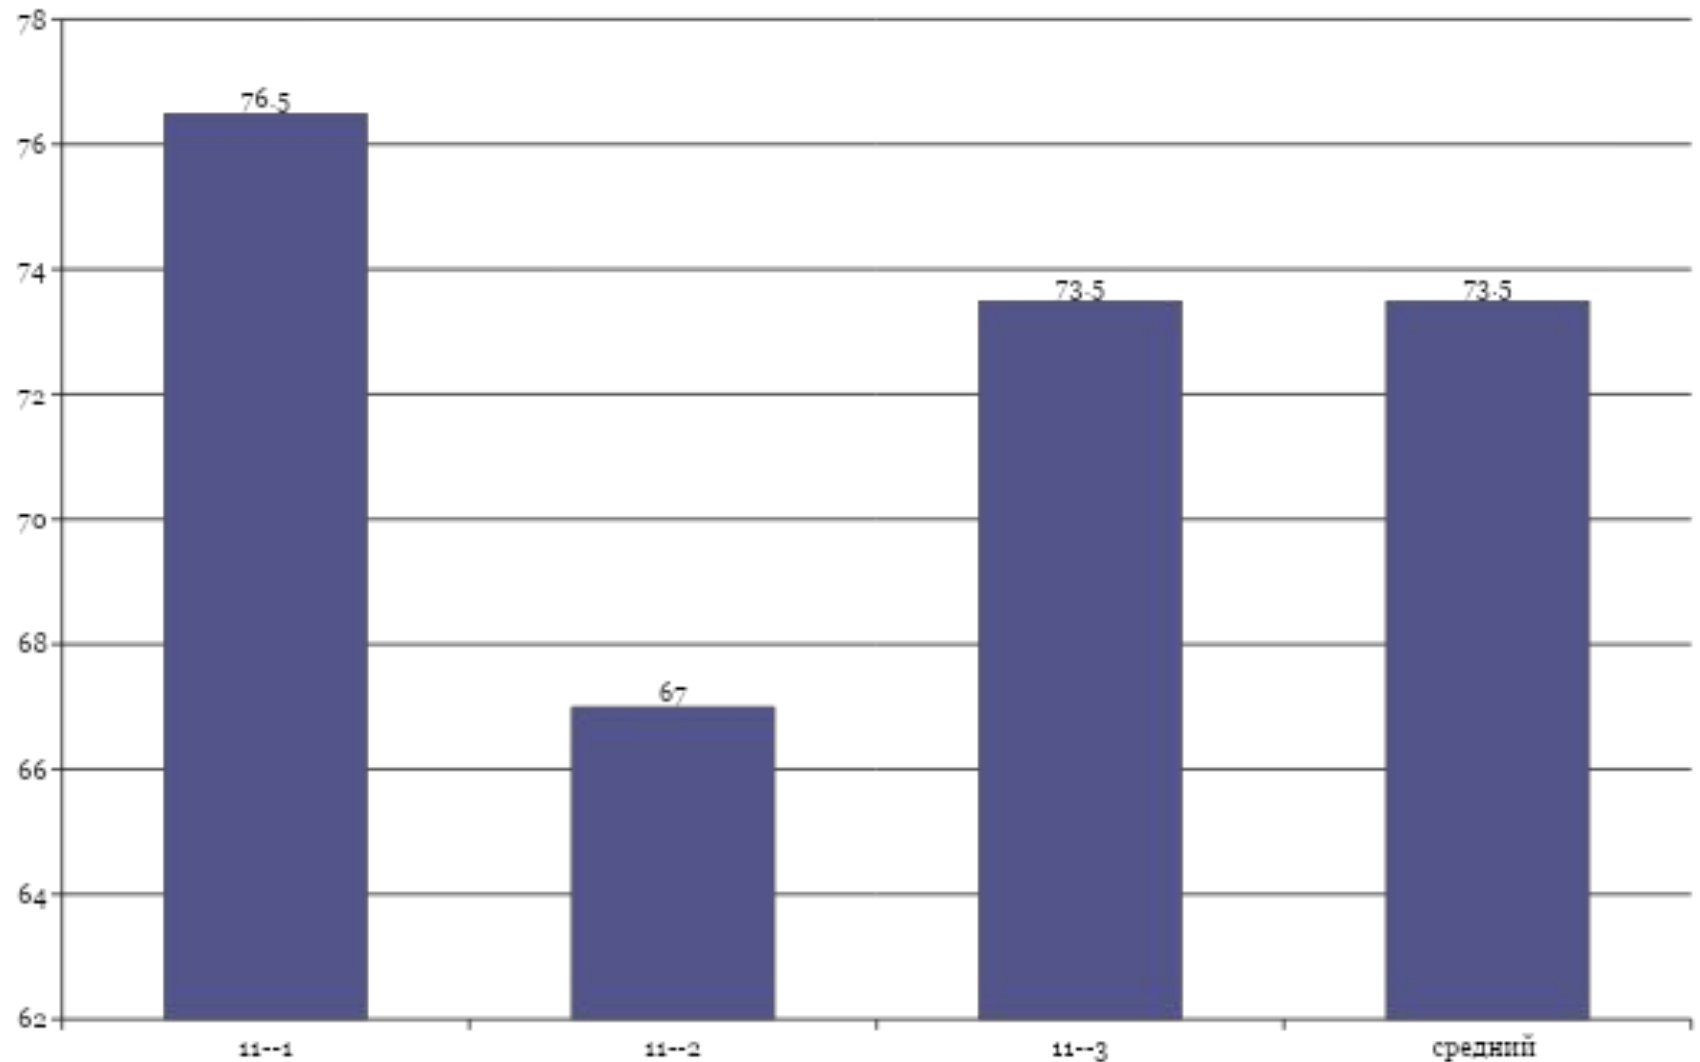

РЕЗУЛЬТАТЫ ЕГЭ ПО ИНФОРМАТИКЕ И ИКТ 2010 г.