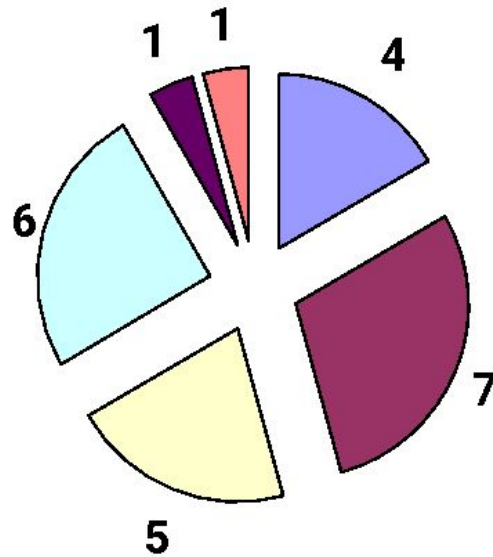

выбор предметов для сдачи ЕГЭ в классе гуманитарного проф иля в 2010 году

- литература
- английский язык
- история
- обществознание
- физика
- география