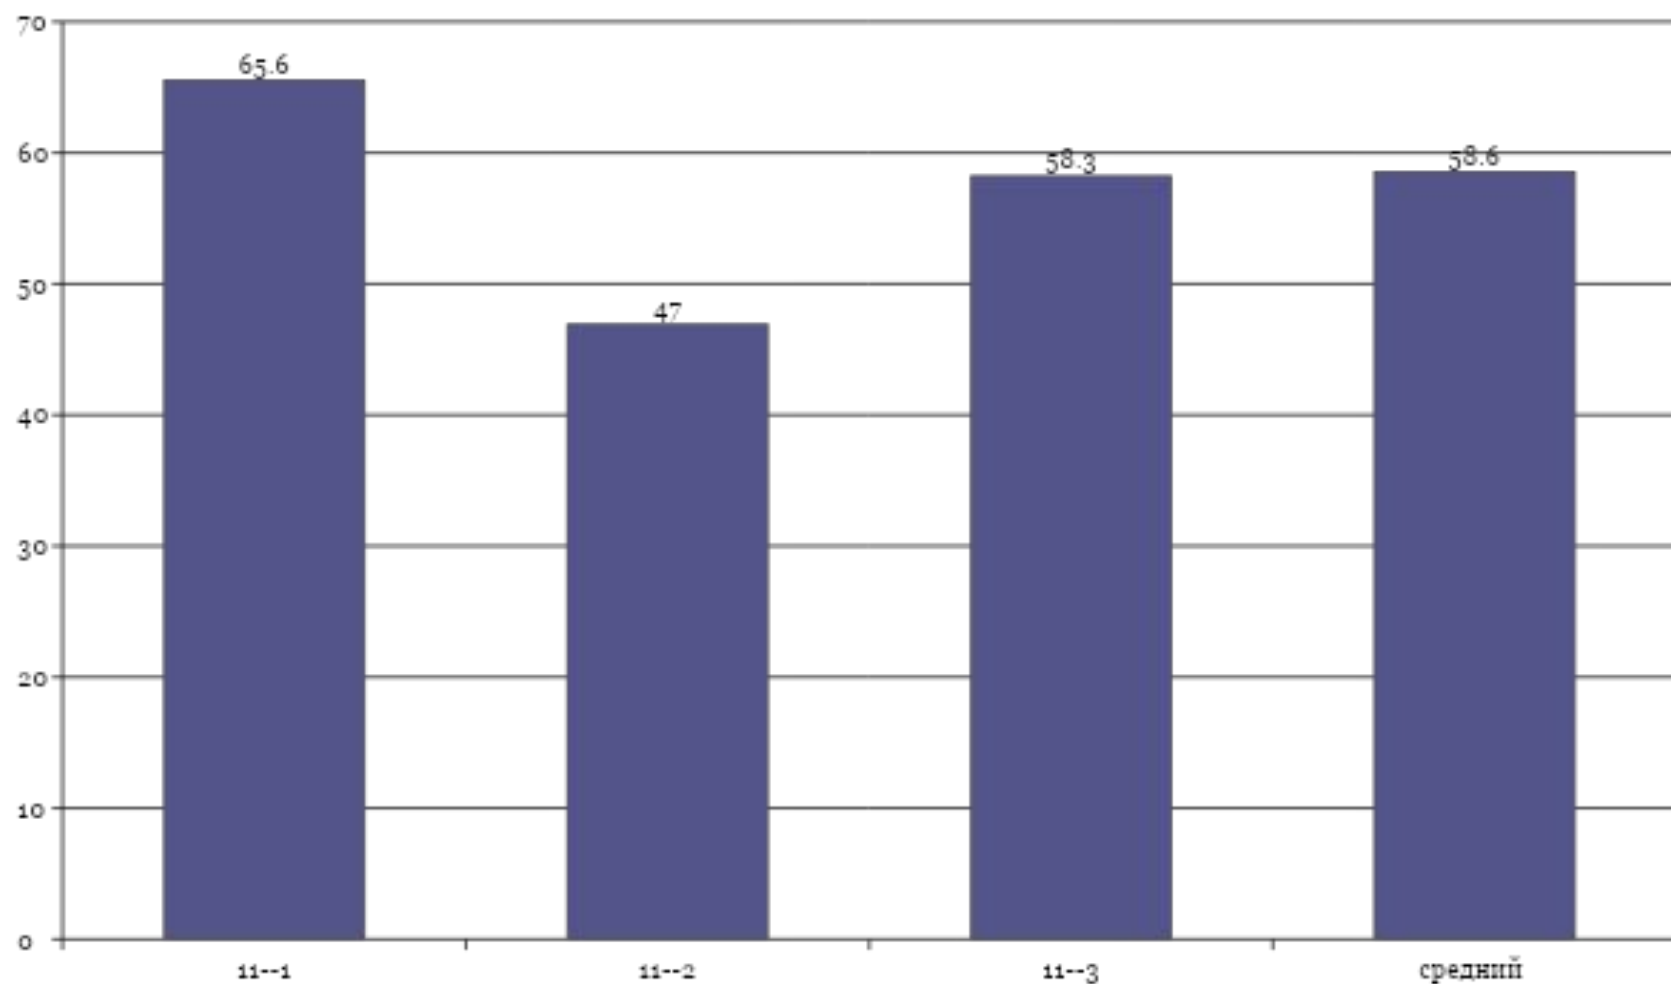

РЕЗУЛЬТАТЫ ЕГЭ ПО ФИЗИКЕ 2010 г.