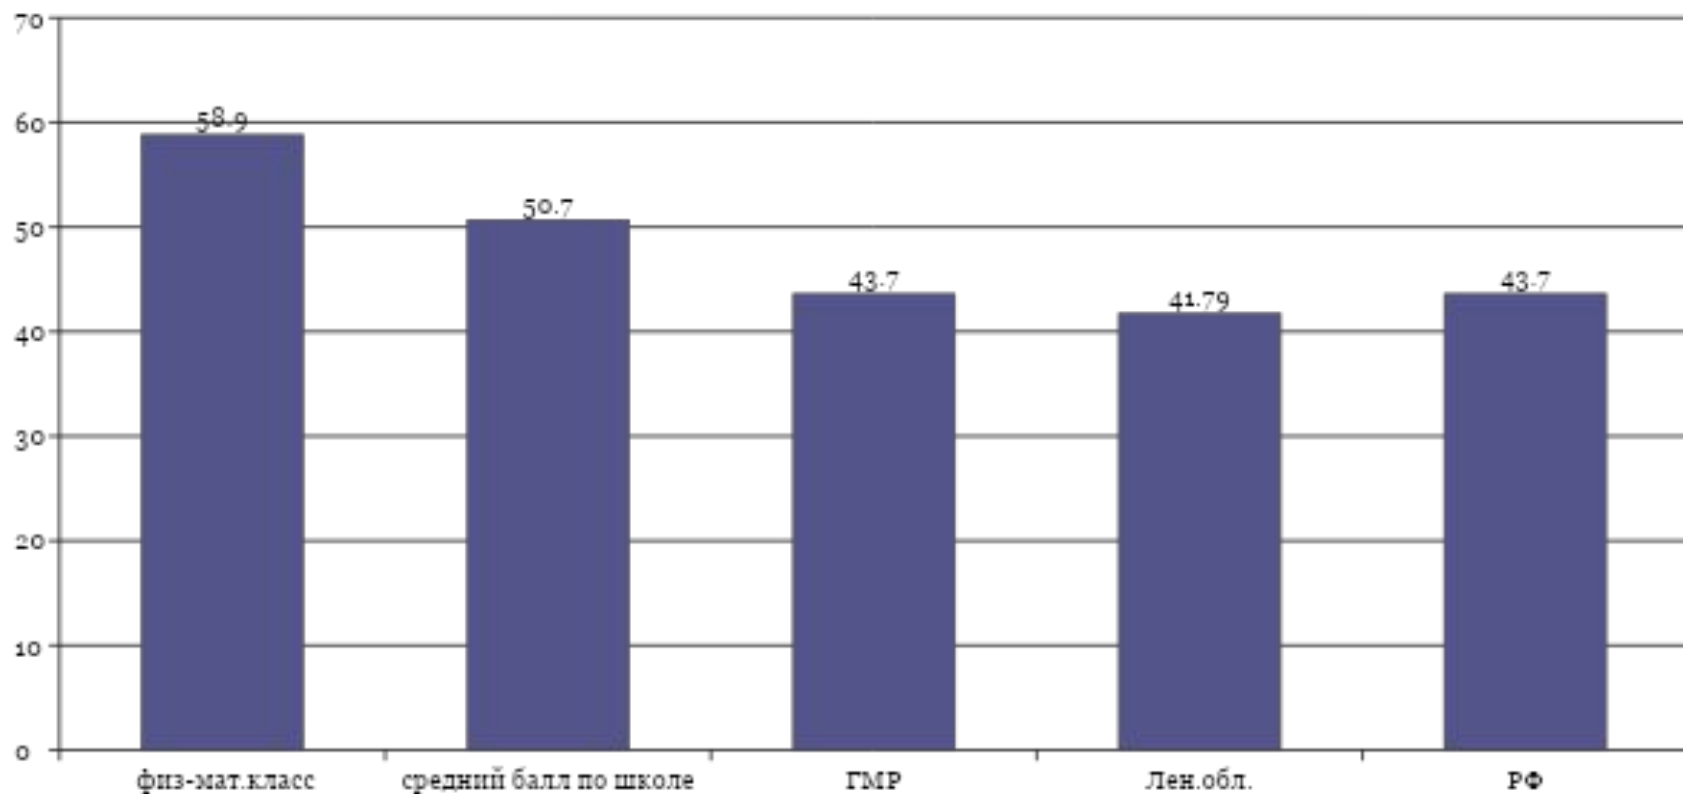

средний балл ЕГЭ по предметам по выбору

физико-математический профиль(13 часов)

информационно-
технологический

результаты освоения профильных образовательных программ

РЕЗУЛЬТАТЫ ЕГЭ ПО МАТЕМАТИКЕ 2010 г.

Сравнительный анализ ЕГЭ по математике 2010 г.