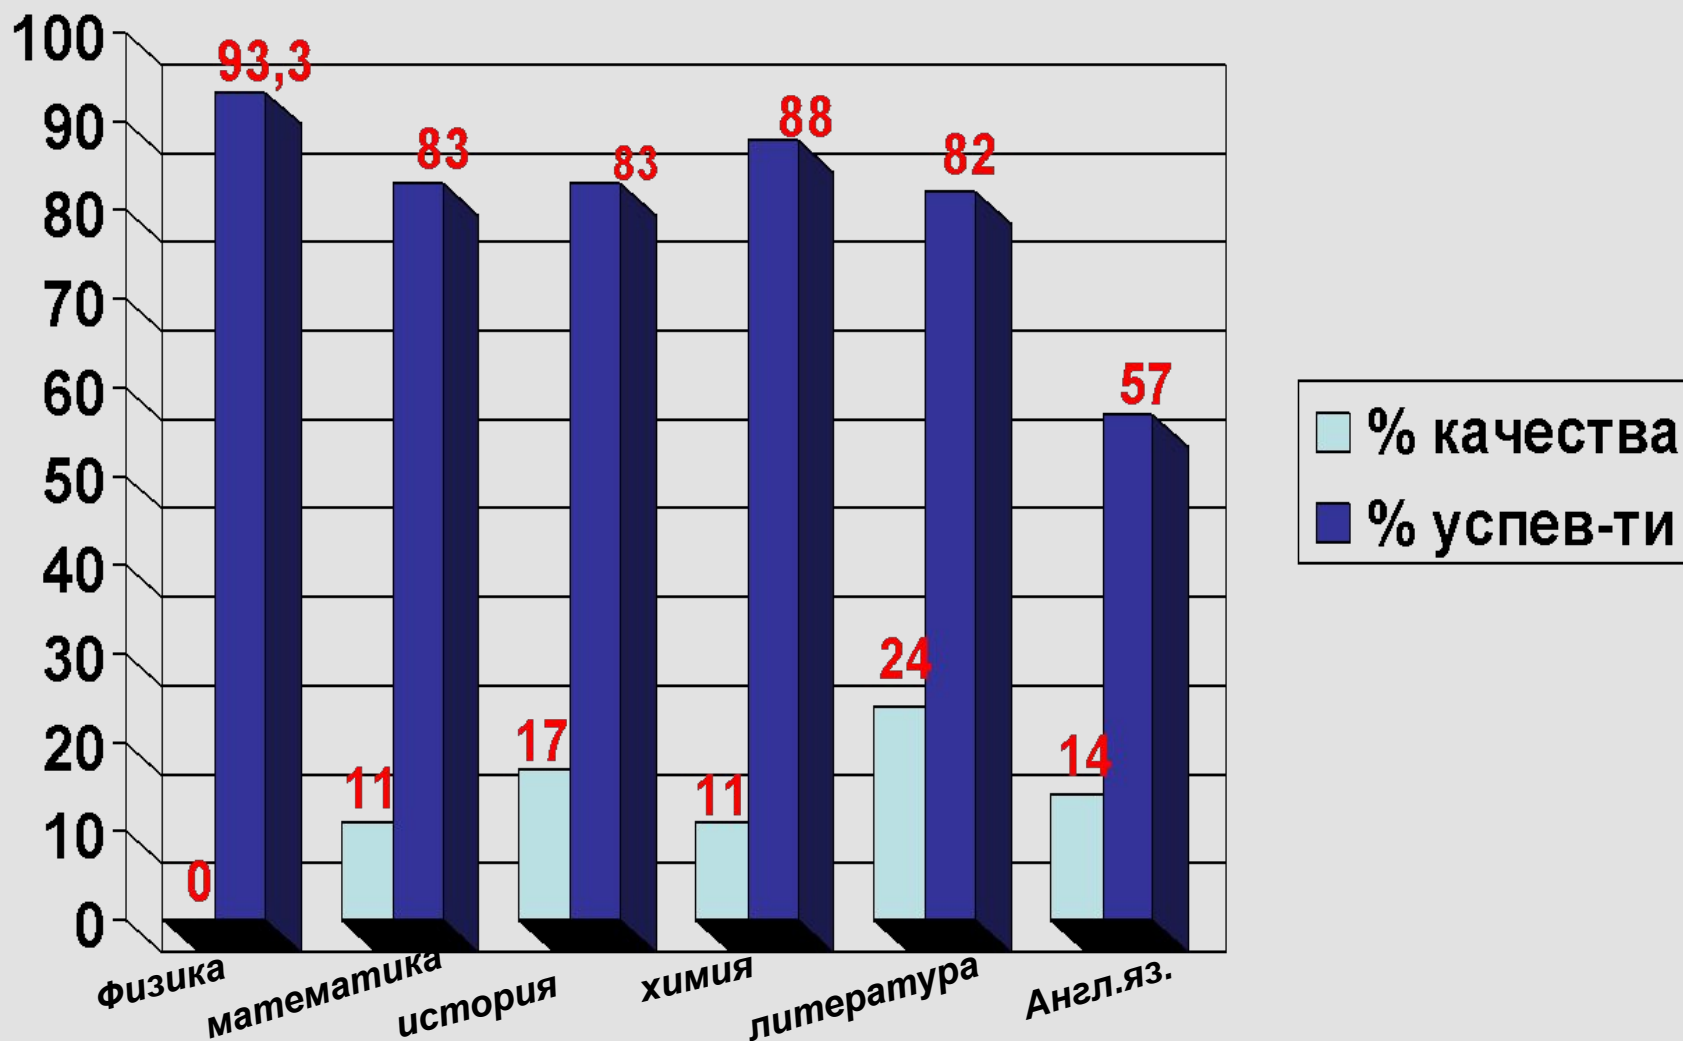

**Результаты входного
тестирования и входного
контроля знаний
первокурсников**

2008-2009уч.год
ГОУ НПО ПЛ №41г.Ликино-Дулёво

Диаграмма качества знаний и успеваемости обучающихся в гр.81 (входное тестирование)

Диаграмма качества знаний и успеваемости обучающихся в гр.84 (входное тестирование)

Диаграмма качества знаний и успеваемости обучающихся в гр.89/82 (входное тестирование)

Сравнительный анализ качества знания

Сравнительный анализ успеваемости