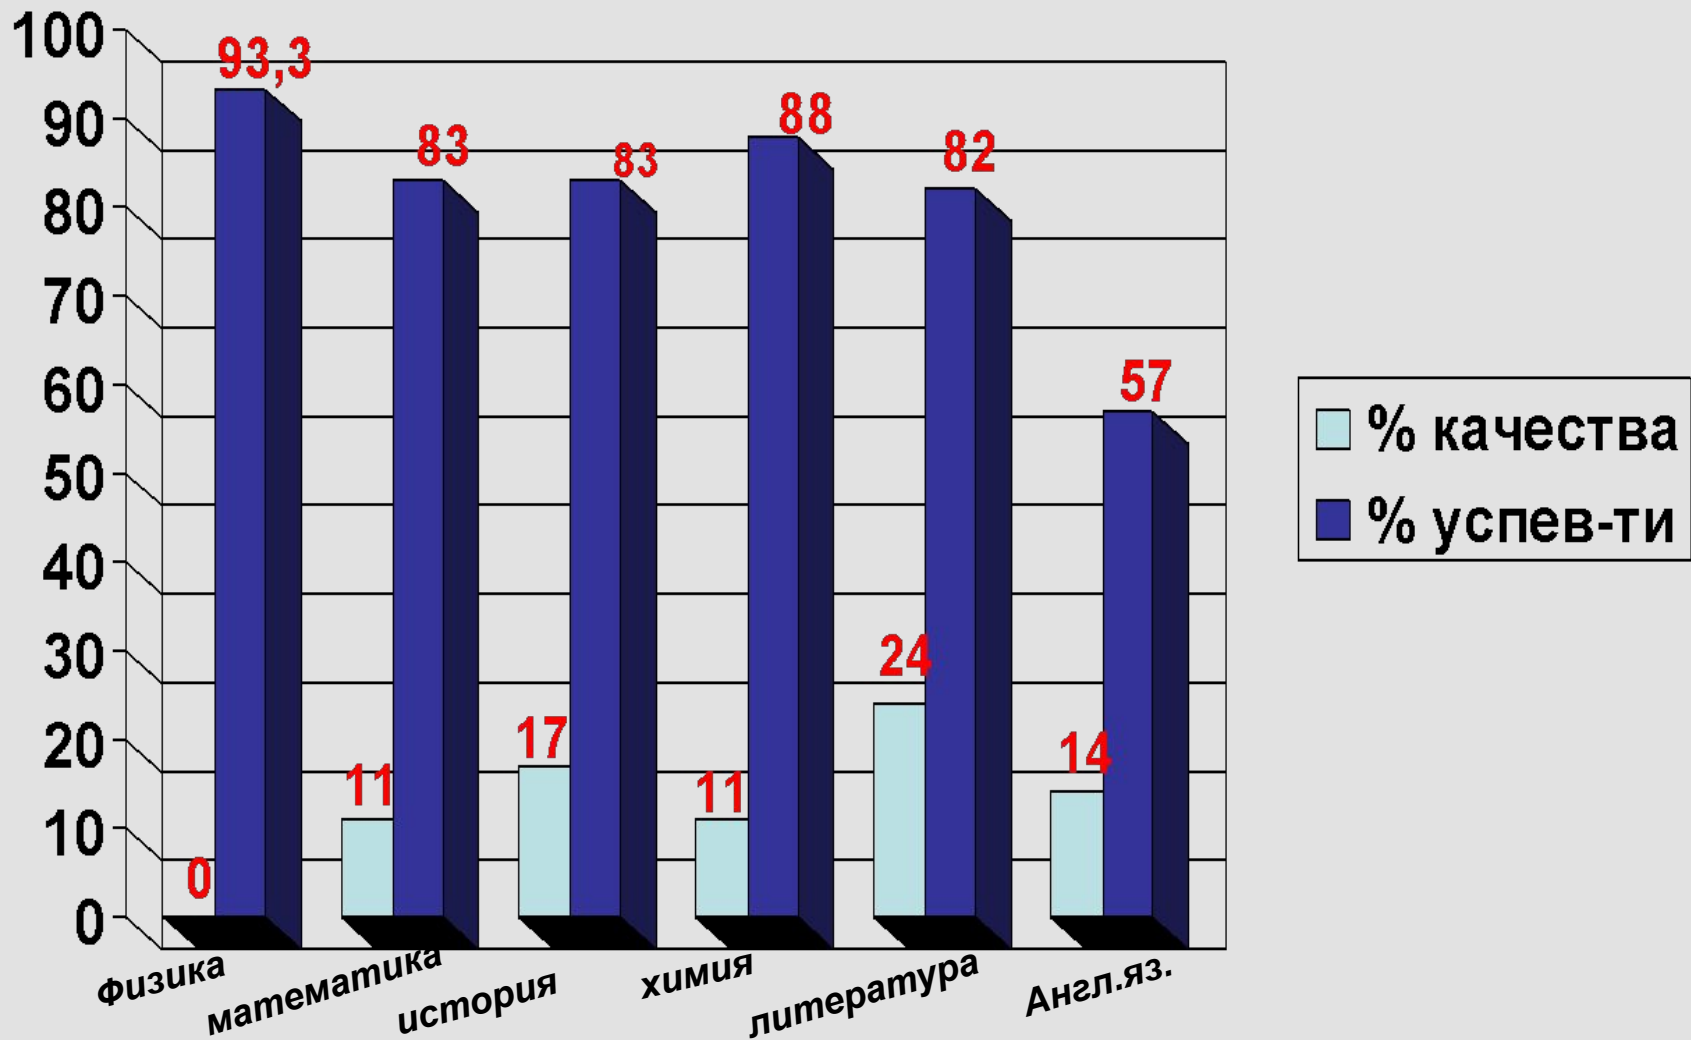

**Результаты входного
тестирования и входного
контроля знаний
первокурсников**

2008-2009уч.год
ГОУ НПО ПЛ №41г.Ликино-Дулёво

Диаграмма качества знаний и успеваемости обучающихся в гр.81 (входное тестирование)

Диаграмма качества знаний и успеваемости обучающихся в гр.84 (входное тестирование)

Диаграмма качества знаний и успеваемости обучающихся в гр.89/82 (входное тестирование)

Сравнительный анализ качества знания

Сравнительный анализ успеваемости