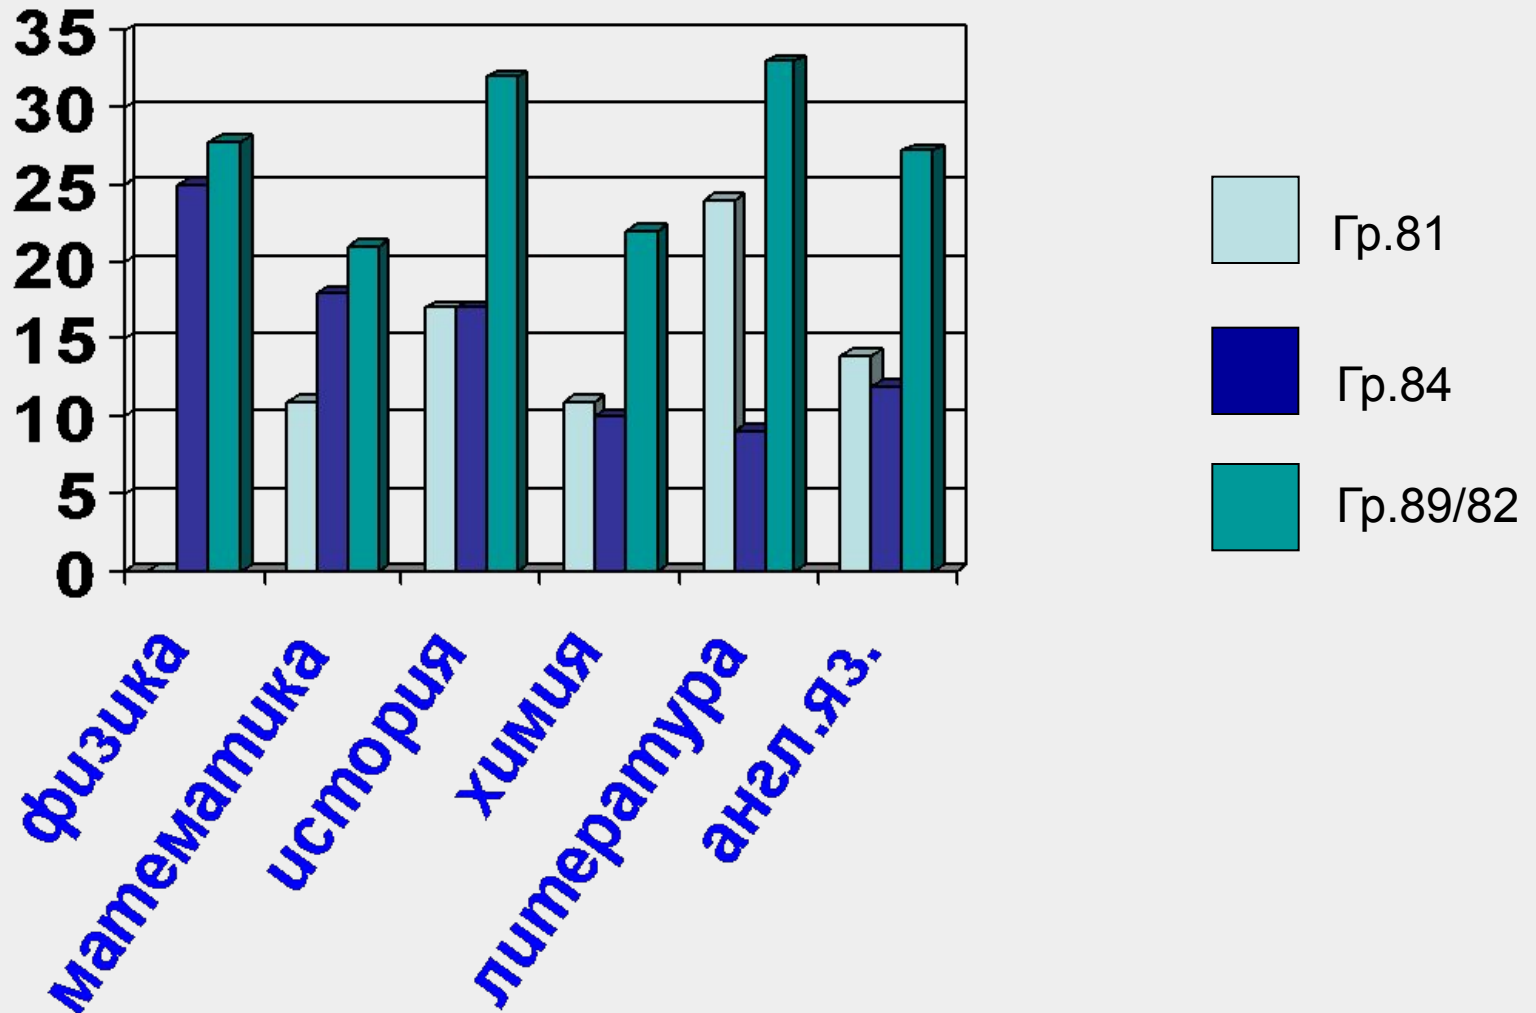

Диаграмма качества знаний и успеваемости обучающихся в гр.84 (входное тестирование)

Диаграмма качества знаний и успеваемости обучающихся в гр.89/82 (входное тестирование)

Сравнительный анализ качества знания

Сравнительный анализ успеваемости