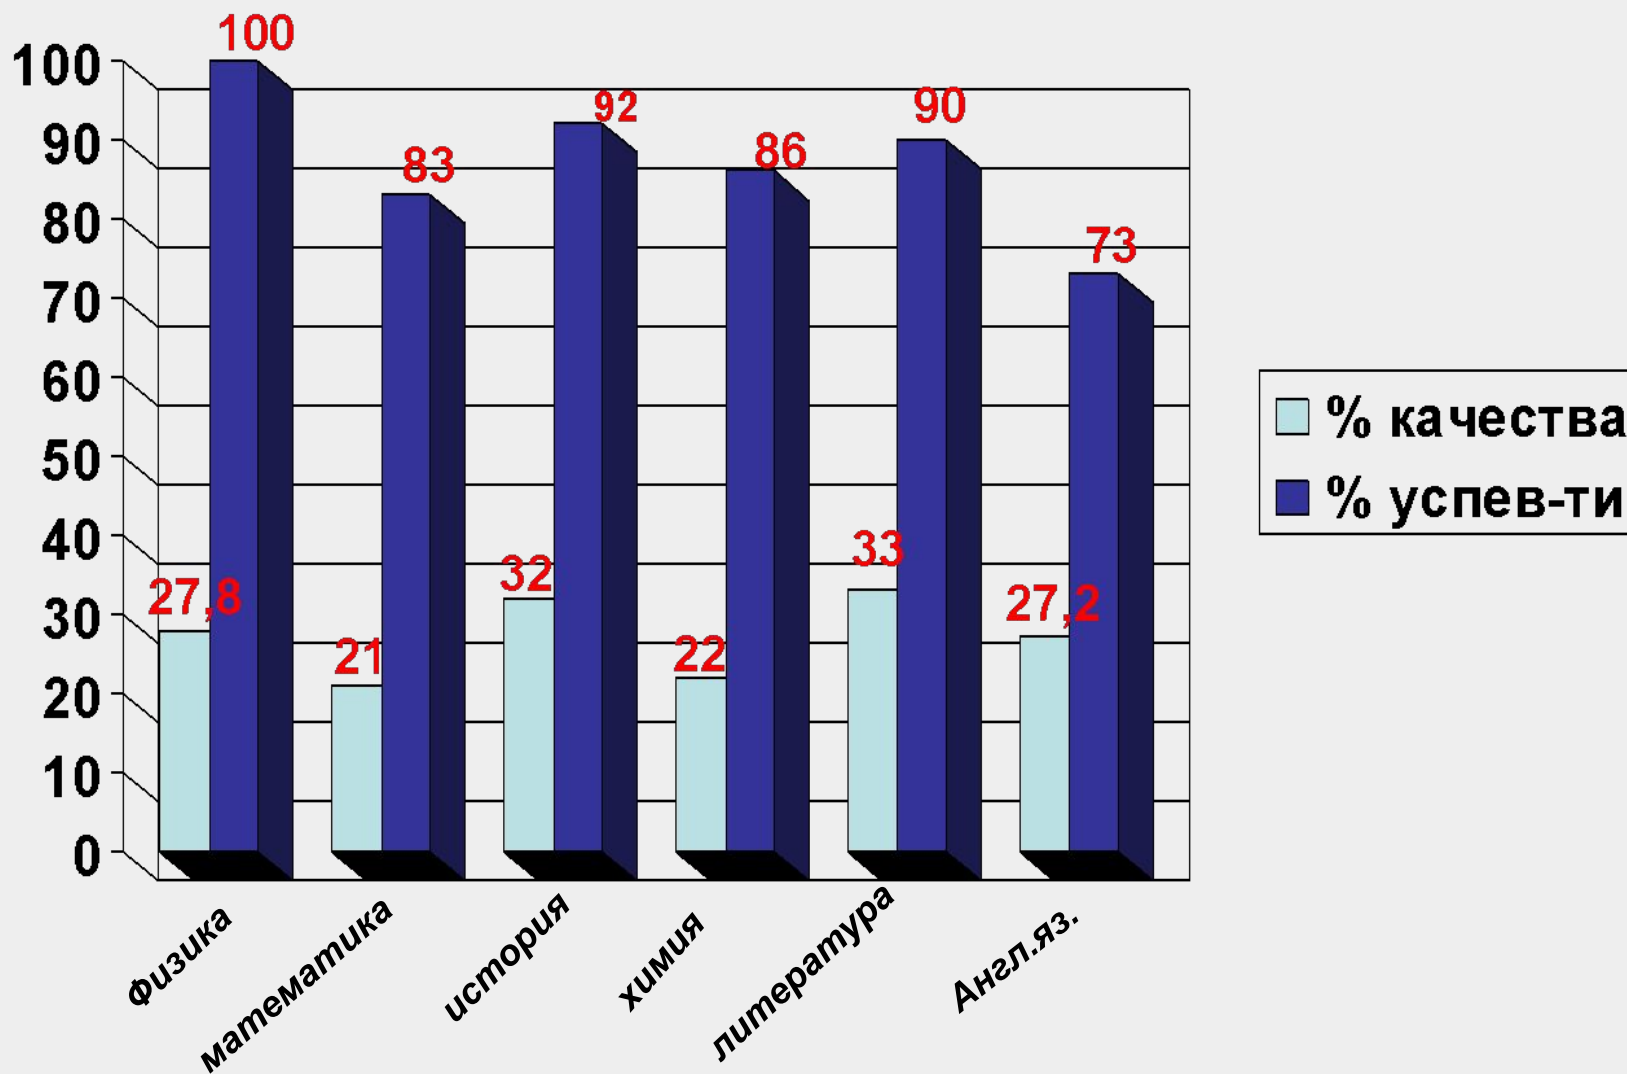

Диаграмма качества знаний и успеваемости обучающихся в гр.84 (входное тестирование)

Диаграмма качества знаний и успеваемости обучающихся в гр.89/82 (входное тестирование)

Сравнительный анализ качества знания

Сравнительный анализ успеваемости