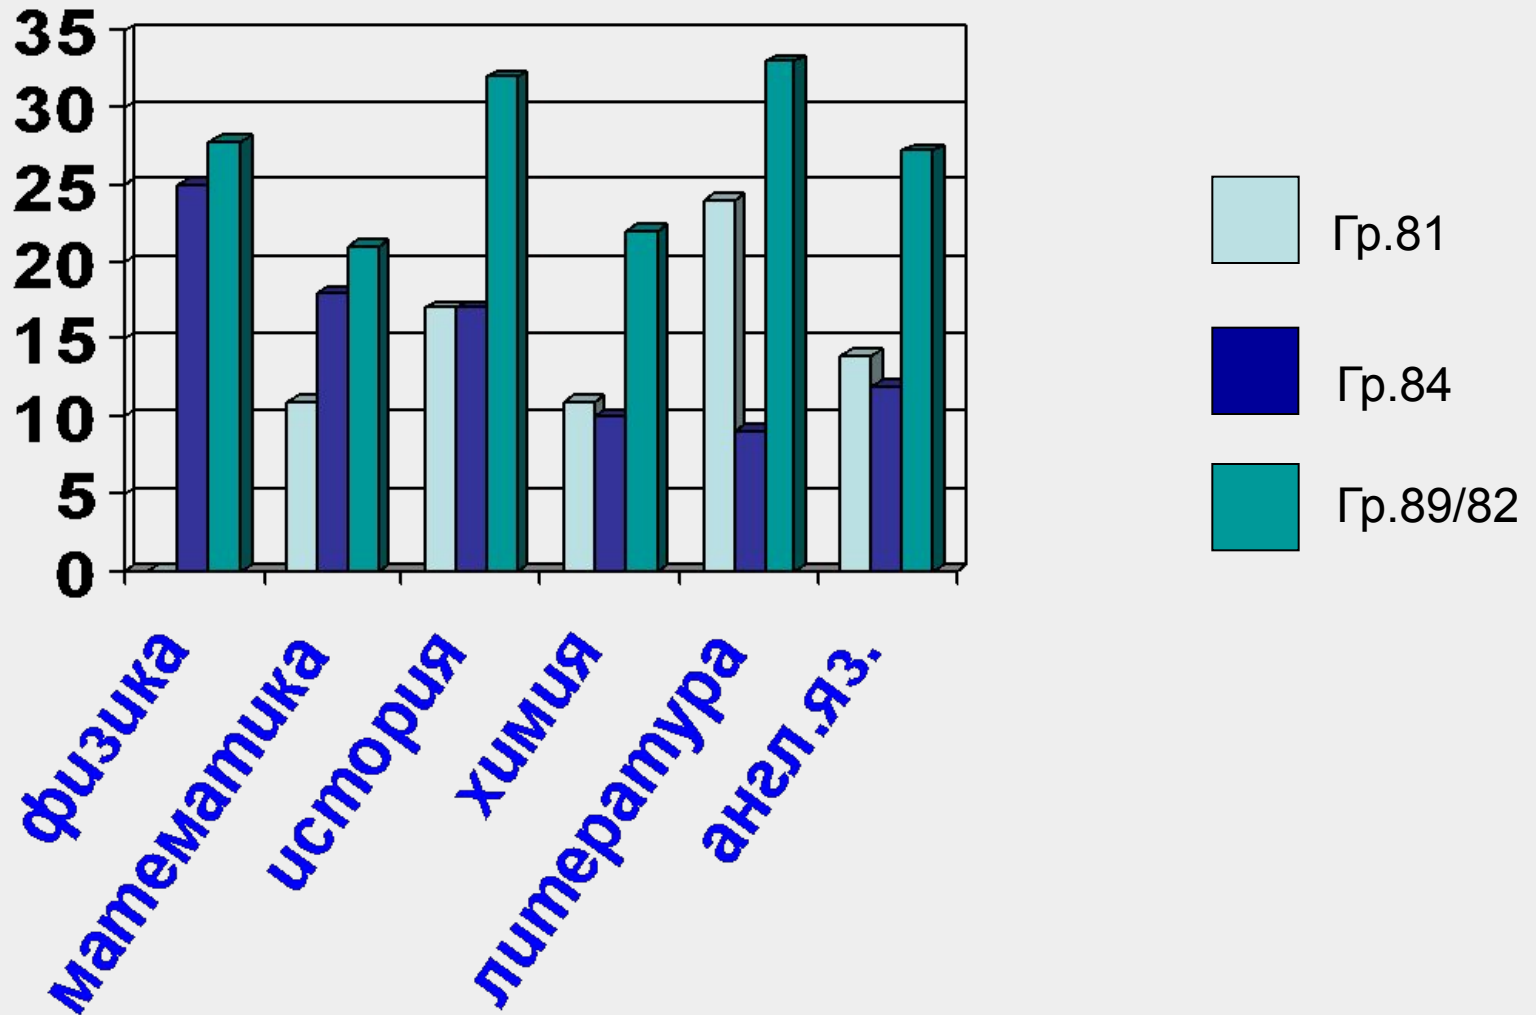

Диаграмма качества знаний и успеваемости обучающихся в гр.84 (входное тестирование)

Диаграмма качества знаний и успеваемости обучающихся в гр.89/82 (входное тестирование)

Сравнительный анализ качества знания

Сравнительный анализ успеваемости