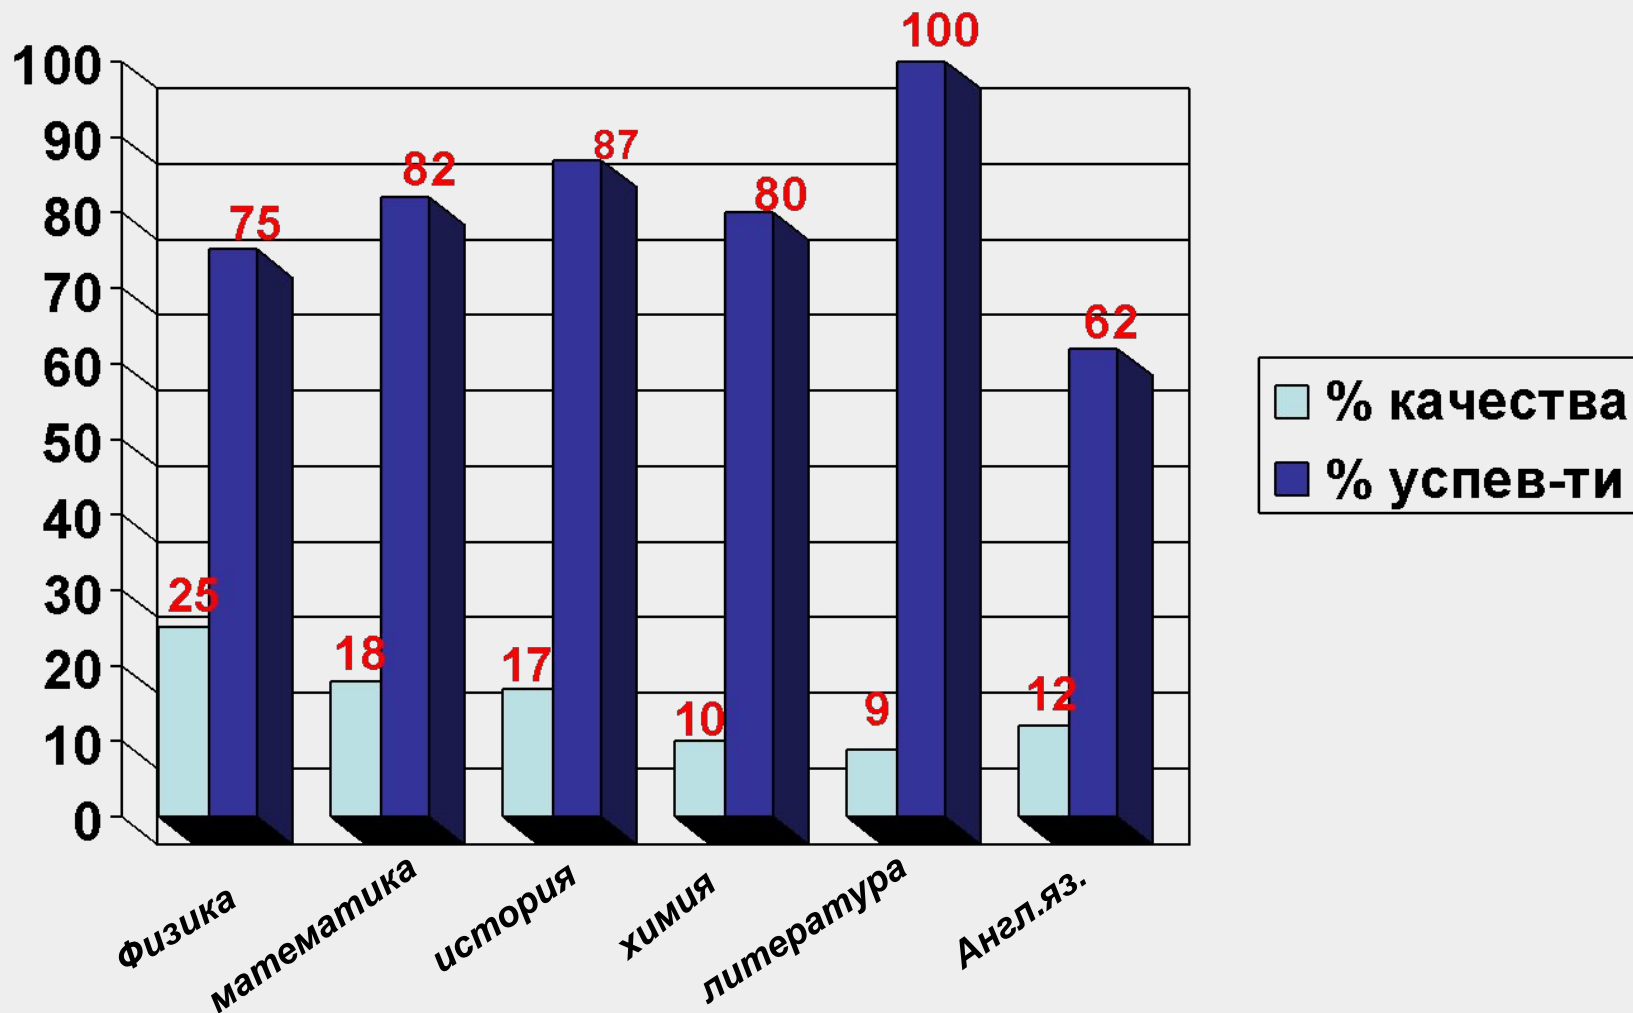

Диаграмма качества знаний и успеваемости обучающихся в гр.84 (входное тестирование)

Диаграмма качества знаний и успеваемости обучающихся в гр.89/82 (входное тестирование)

Сравнительный анализ качества знания

Сравнительный анализ успеваемости