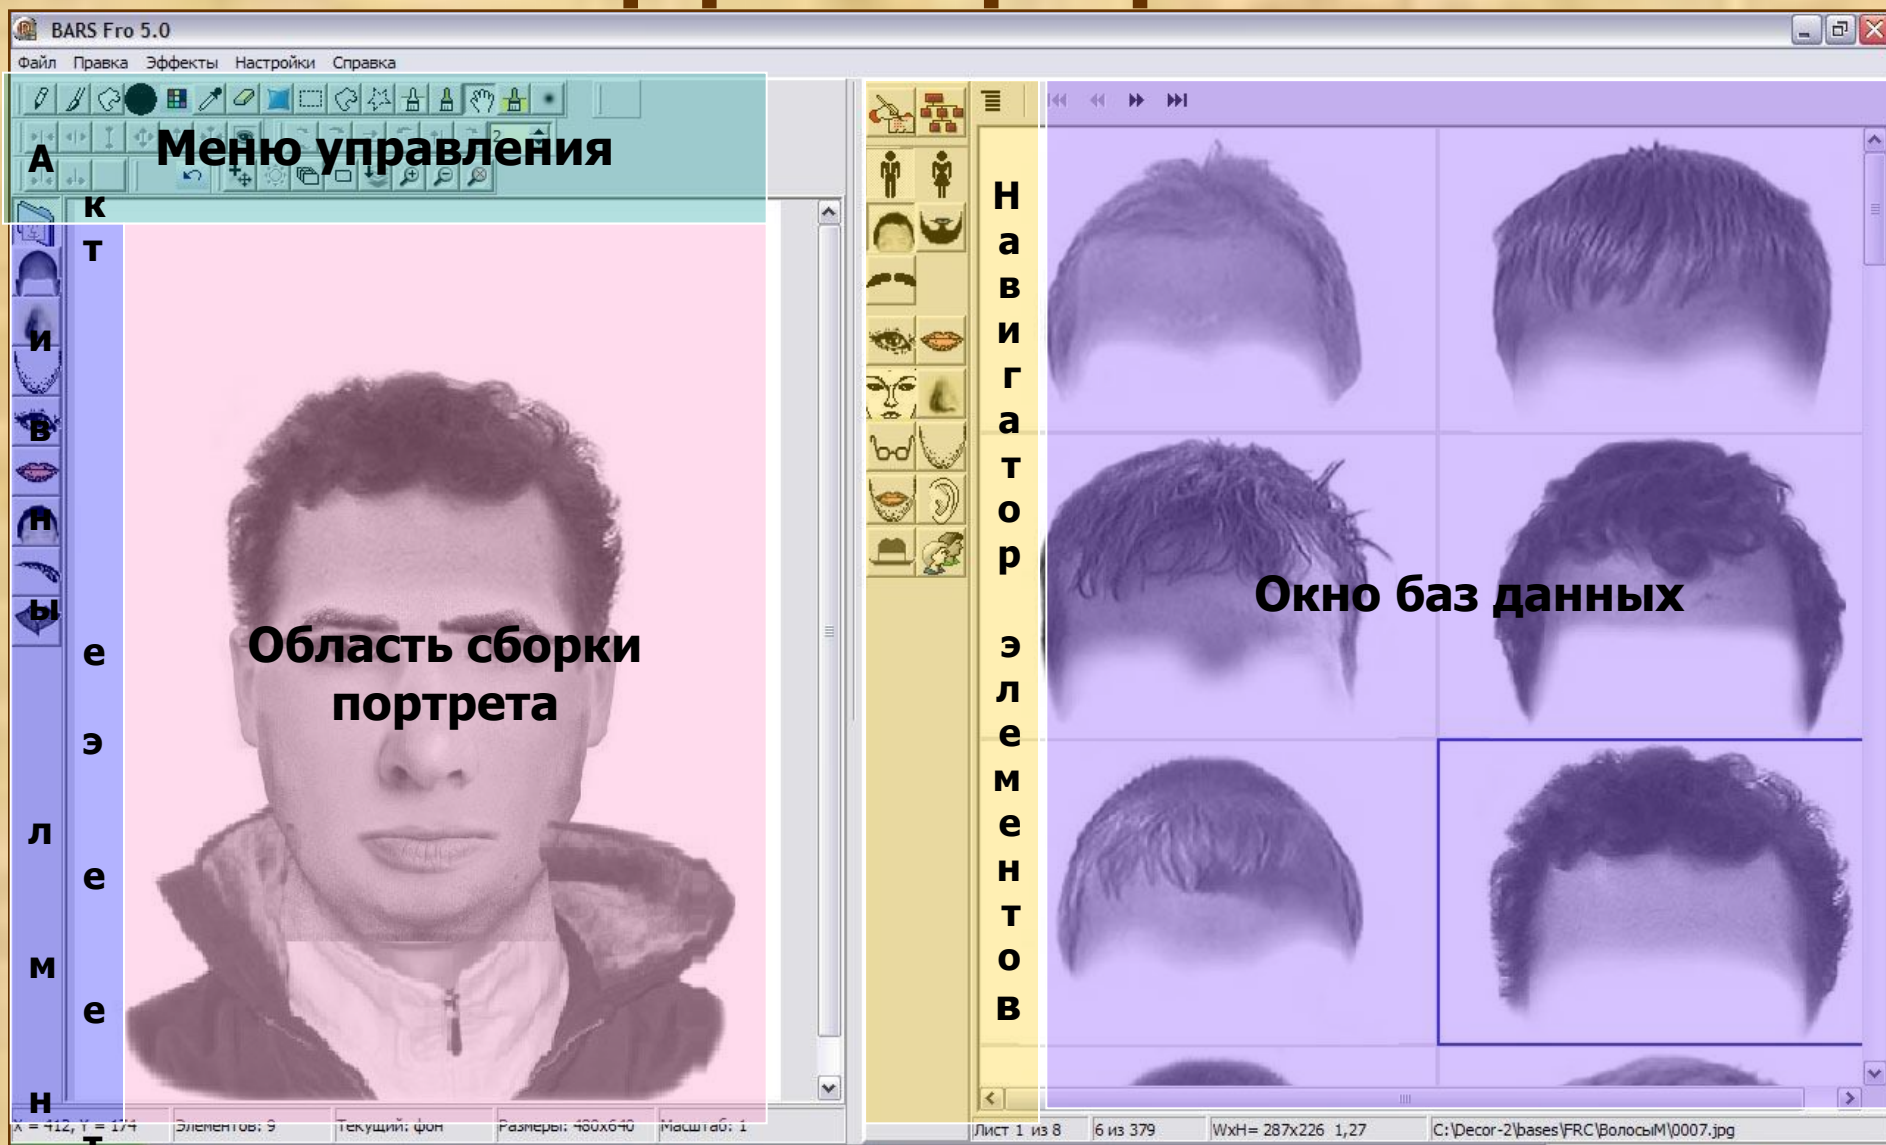

Интерфейс программы: