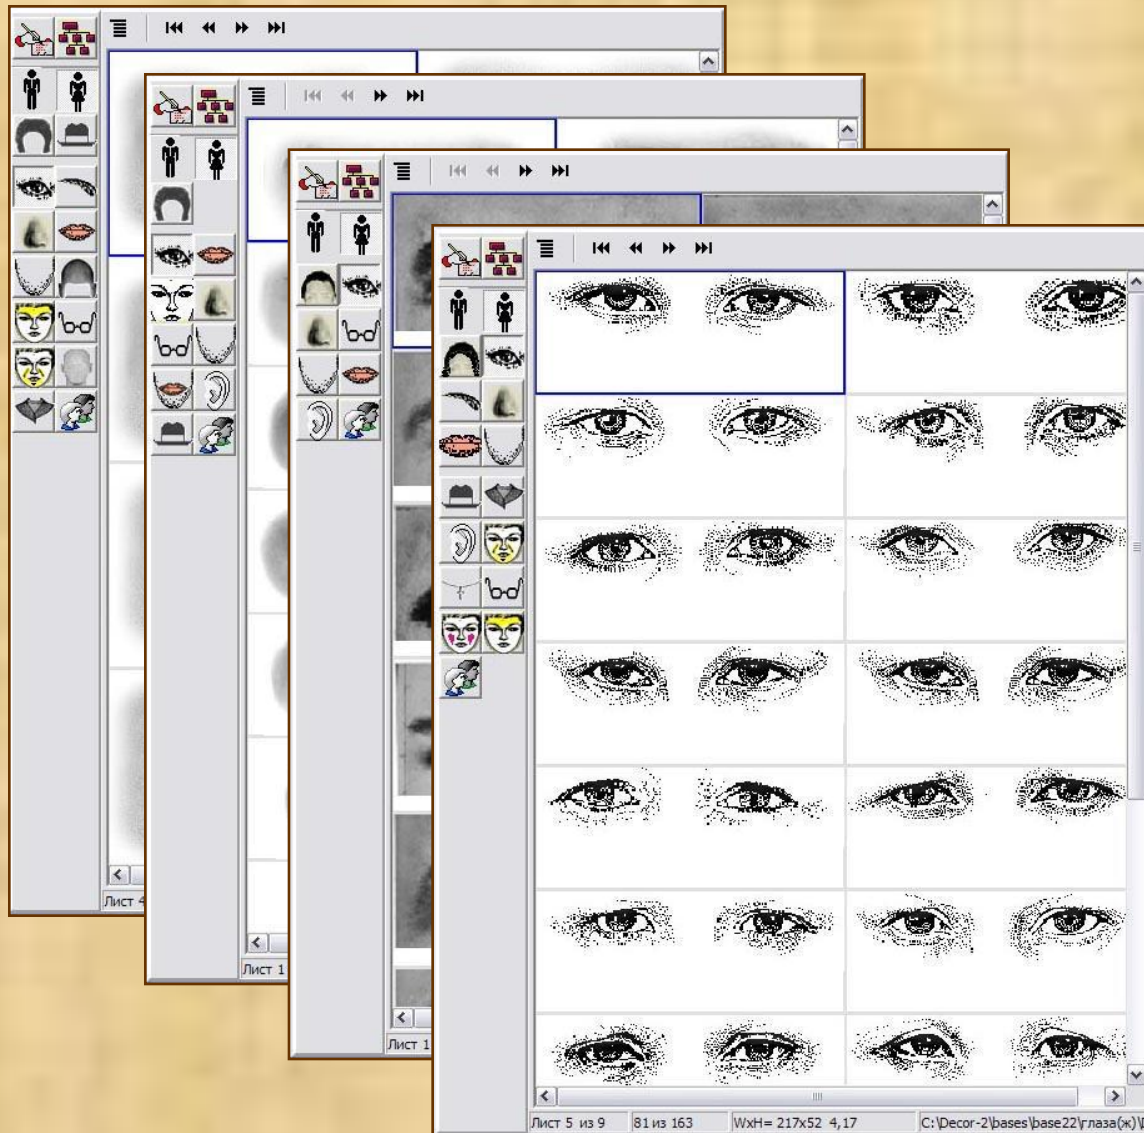

Использование различных баз элементов

- ЭЛЕМЕНТЫ 5.0.
- FRS.
- Facemake.
- Base 22.