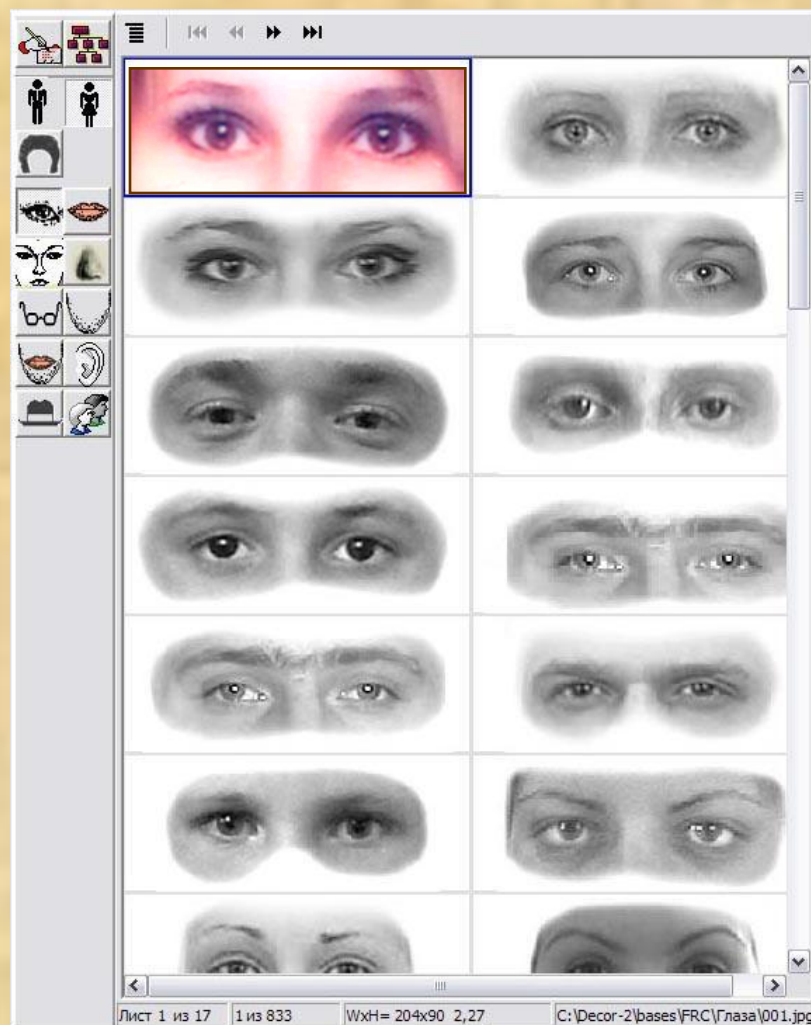

Программа для изготовления субъективных портретов

Интерфейс программы:

Использование различных баз элементов

- ЭЛЕМЕНТЫ 5.0.
- FRS.
- Facemake.
- Base 22.

Примеры изготовленных субъективных портретов

Создание баз данных пользователя

Сведения о внешности разыскиваемого лица:

Пол	МУЖСКОЙ
Антропологическая группа	КАВКАЗСКАЯ
Национальность (этнос)	
Возраст	около 40
Рост	180-185
Телосложение	АТЛЕТИЧЕСКОЕ
Лицо в целом	ПРЯМОУГОЛЬНОЕ
Кожный покров	СМУГЛЫЙ
Лоб	средний
Волосы	короткие, с проседью, зачёсаны н...
Глаза	миндалевидные, тёмные
Брови	длинные, сросшиеся на переносице
Нос	с горбинкой, основание опущено
Рот	средний
Подбородок	трапецевидный
Ушные раковины	слитное крепление мочки
Морщины	лобные, щёчные
Особые приметы	
вертикальная бороздка на подбородке	