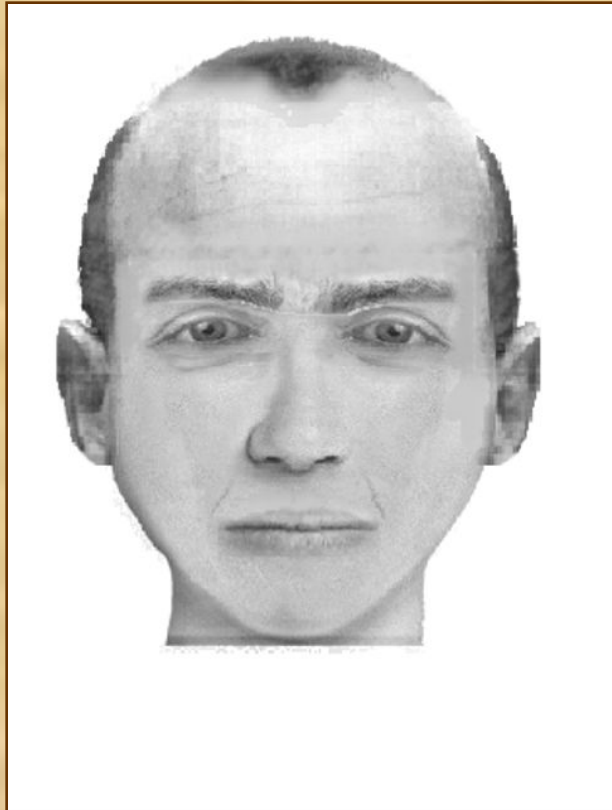

Программа для изготовления субъективных портретов

Интерфейс программы:

Использование различных баз элементов

- ЭЛЕМЕНТЫ 5.0.
- FRS.
- Facemake.
- Base 22.

Примеры изготовленных субъективных портретов

Создание баз данных пользователя

Информационная карта на субъективный портрет

Портрет №	05041001	Дата события	29.03.2010
Дата составления	TODAY	ФИО очевидца	Козлов А.С.
Экспертное подразделение	3 отдел НИИ-2	Возраст	32
ФИО специалиста	Акишин Д.Г.	Профессия	инженер
Инициатор задания:		Род занятий	
ФИО инициатора		Состояние зрения	хорошее
Подразделение		Роль очевидца	свидетель
Контактный телефон		Расстояние до объекта	5-10 м
Другие данные		Длительность наблюдения	15-30 мин.
		Ракурс наблюдения	анфас
		Освещение	естественное

Сведения о внешности разыскиваемого лица:

Пол	МУЖСКОЙ
Антропологическая группа	КАВКАЗСКАЯ
Национальность (этнос)	
Возраст	около 40
Рост	180-185
Телосложение	АТЛЕТИЧЕСКОЕ
Лицо в целом	ПРЯМОУГОЛЬНОЕ
Кожный покров	СМУГЛЫЙ
Лоб	средний
Волосы	короткие, с проседью, зачёсаны н...
Глаза	миндалевидные, тёмные
Брови	длинные, сросшиеся на переносице
Нос	с горбинкой, основание опущено
Рот	средний
Подбородок	трапецевидный
Ушные раковины	слитное крепление мочки
Морщины	лобные, щёчные
Особые приметы	
вертикальная бороздка на подбородке	