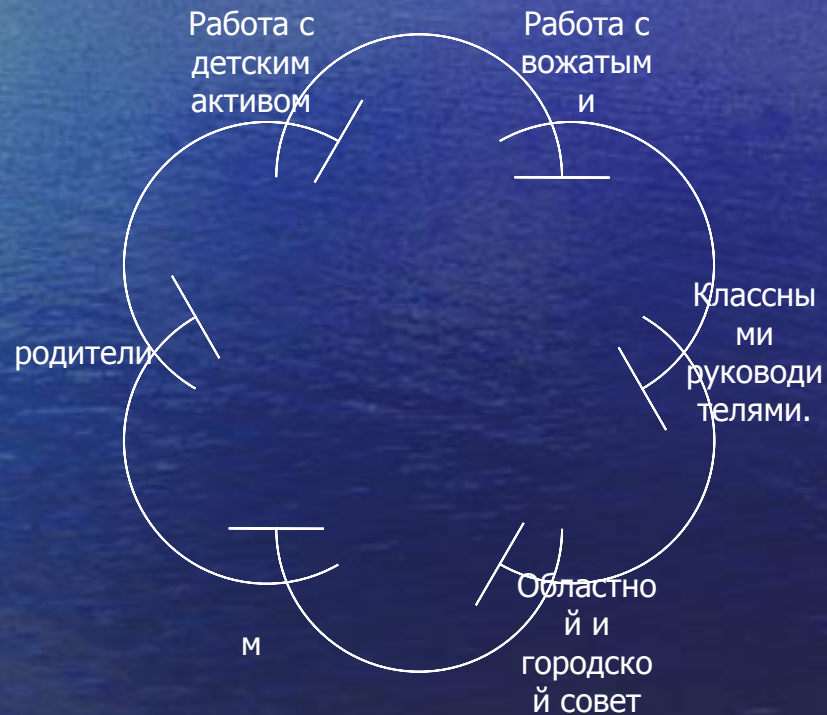

Деятельность методиста по работе с детскими организациями