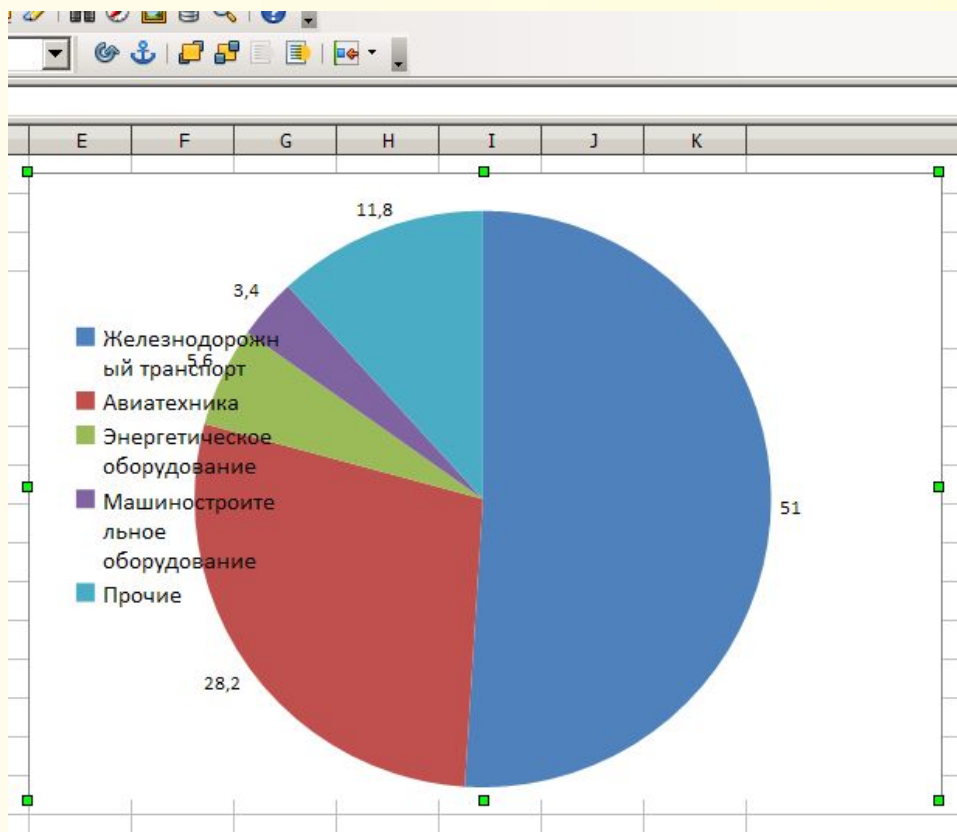

Электронные таблицы OOo Calc по функциональности очень схожи с MS Excel . Обе программы имеют гибкие настройки с сотнями встроенных функций.

Обе программы обеспечивают выполнение расчётов, анализ вводимых данных, сведение данных с разных листов и таблиц, построение диаграмм и графиков.

Проблемы совместимости:

- •Выполнение макросов VBA не производится в Calc
- •Искажение диаграмм Excel при открытии в Calc