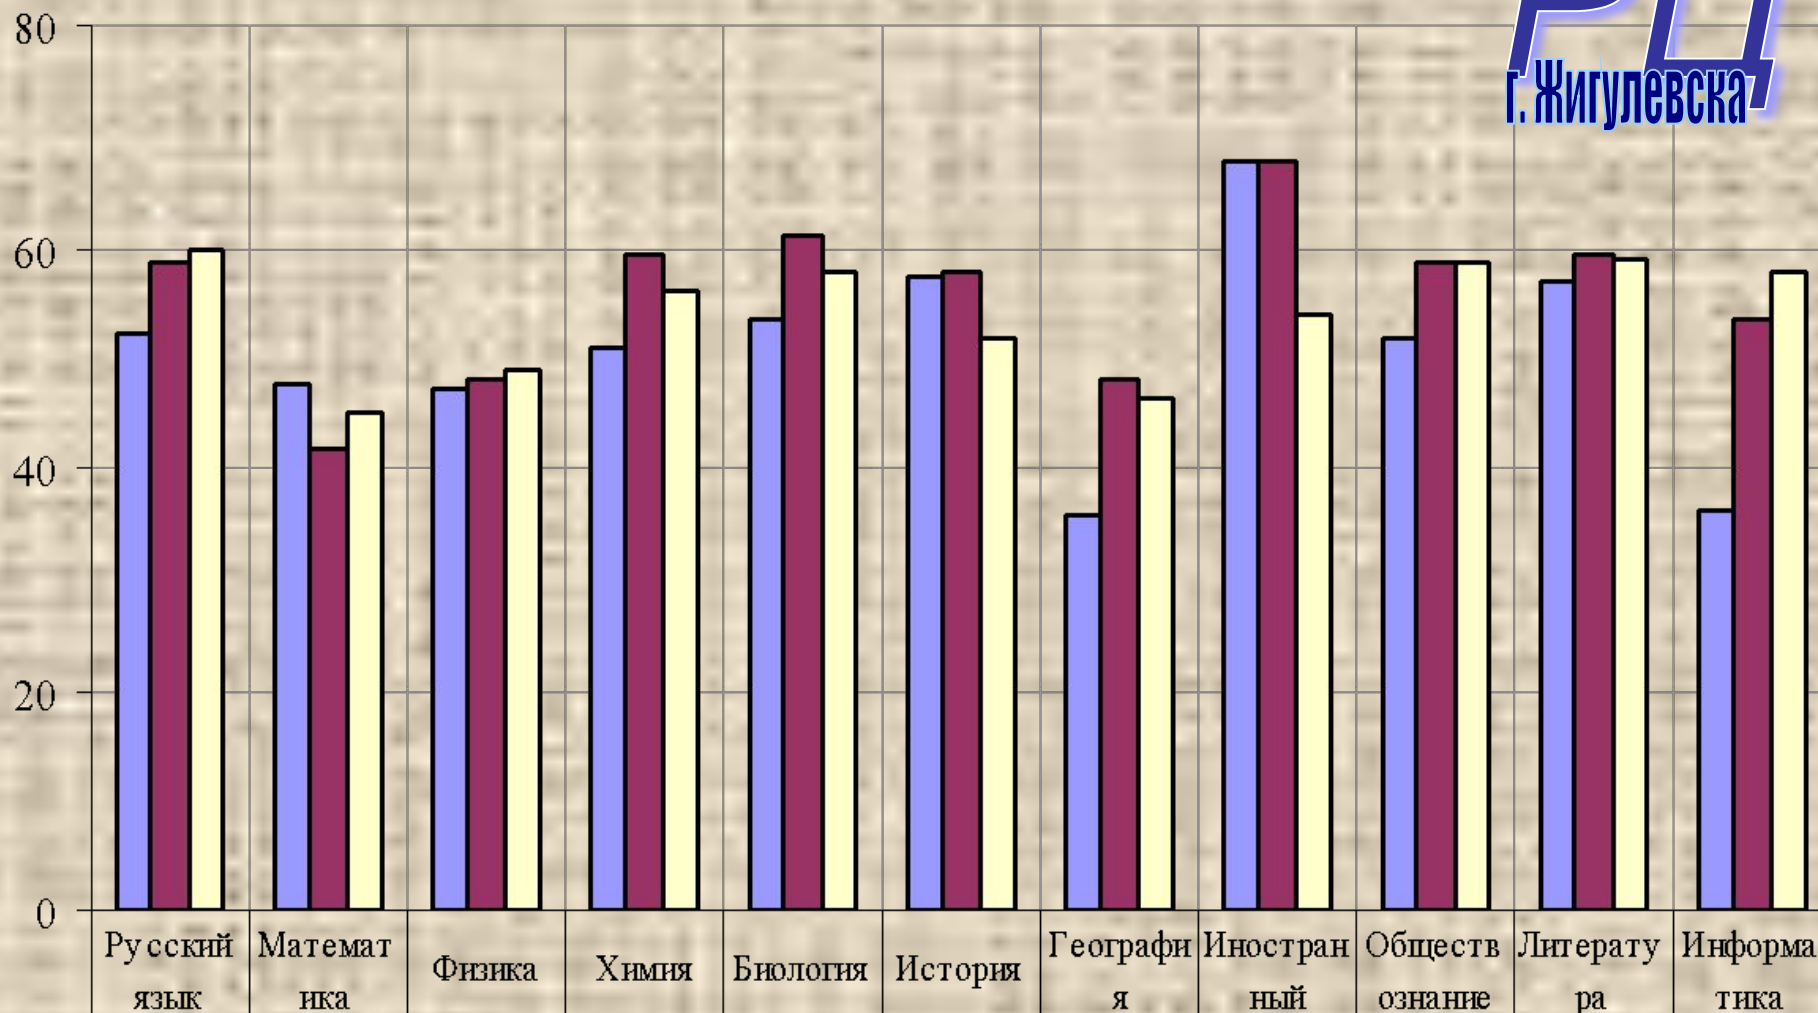

Анализ результатов ЕГЭ-2009

**Центральный образовательный округ
2009 год**

**РЦ
г. Жигулевска**

Средний балл ЕГЭ в сравнении за три года

■ 2007г.	52,1	47,7	47,1	51	53,3	57,2	36	68	51,7	57	36,3
■ 2008г.	58,4	41,6	48	59,5	61	57,8	47,8	67,7	58,5	59,5	53,3
■ 2009г.	59,9	44,9	48,9	55,9	57,7	51,7	46,5	54	58,6	58,8	57,6

Средний балл ЕГЭ (г.о. Жигулёвск)

**Доля выпускников дневных ОУ,
преодолевших на ЕГЭ по математике границу установленного
минимального количества баллов, подтверждающих освоение
выпускниками основных общеобразовательных программ
среднего (полного) общего образования**

В 2009 году доля участников не преодолевших минимальную границу по Самарской области – 4,3%;
по России – 7,1%

**Не преодолели минимальное количество баллов
по математике (21 балл),
установленное Рособрнадзором:**