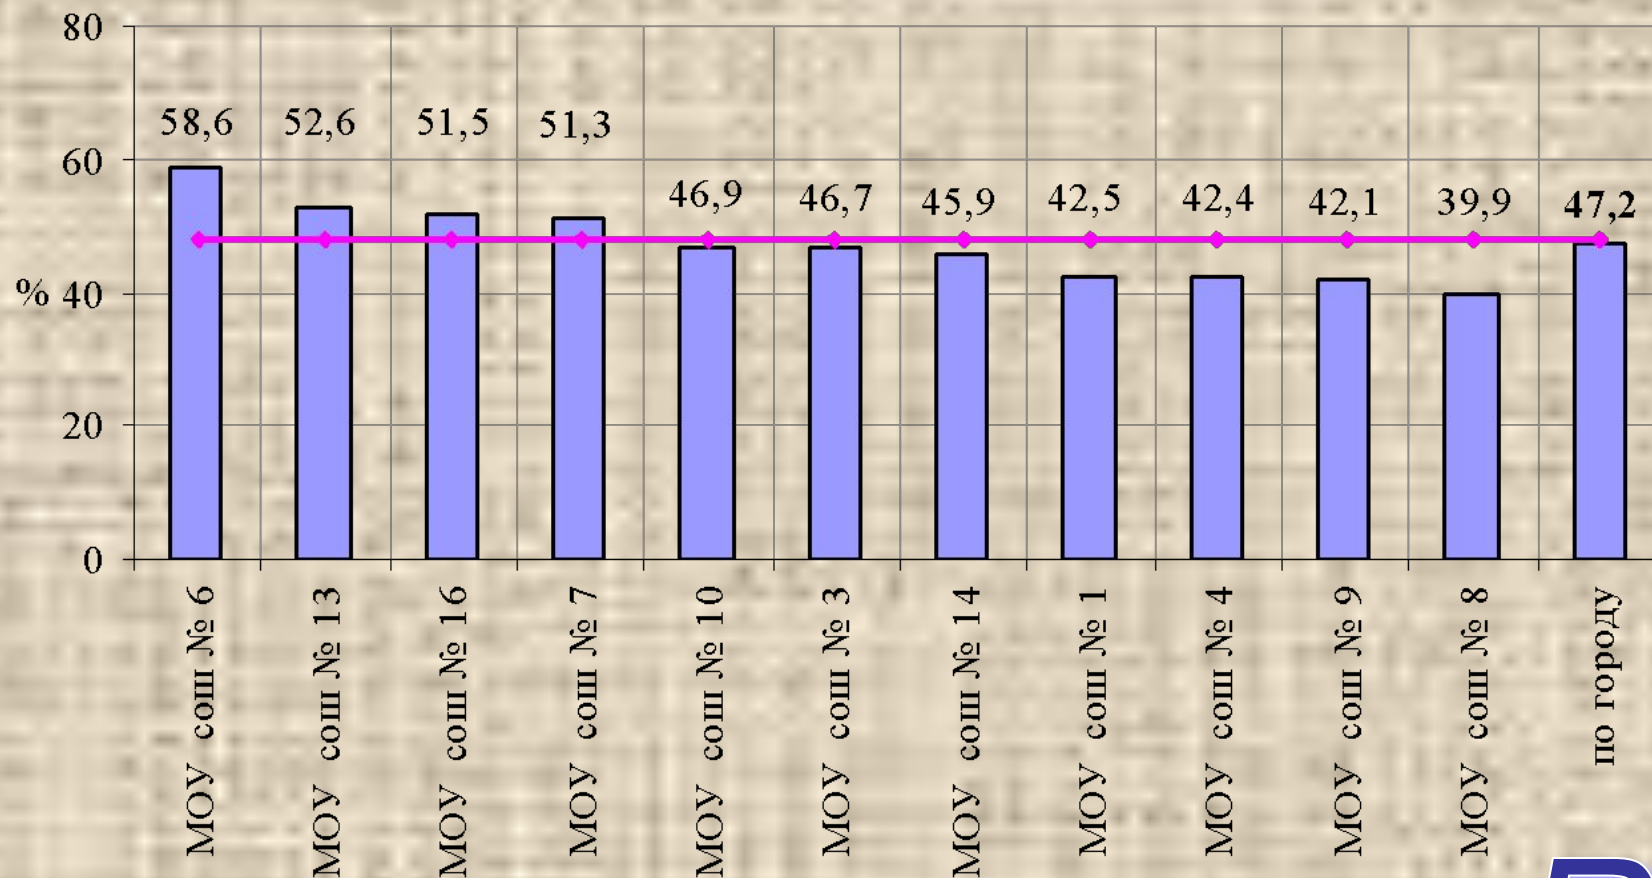

Средний балл ЕГЭ по математике школ г.о.Жигулевск в сравнении со средним баллом по Самарской области

В 2009 году средний балл по Самарской области – 47,9