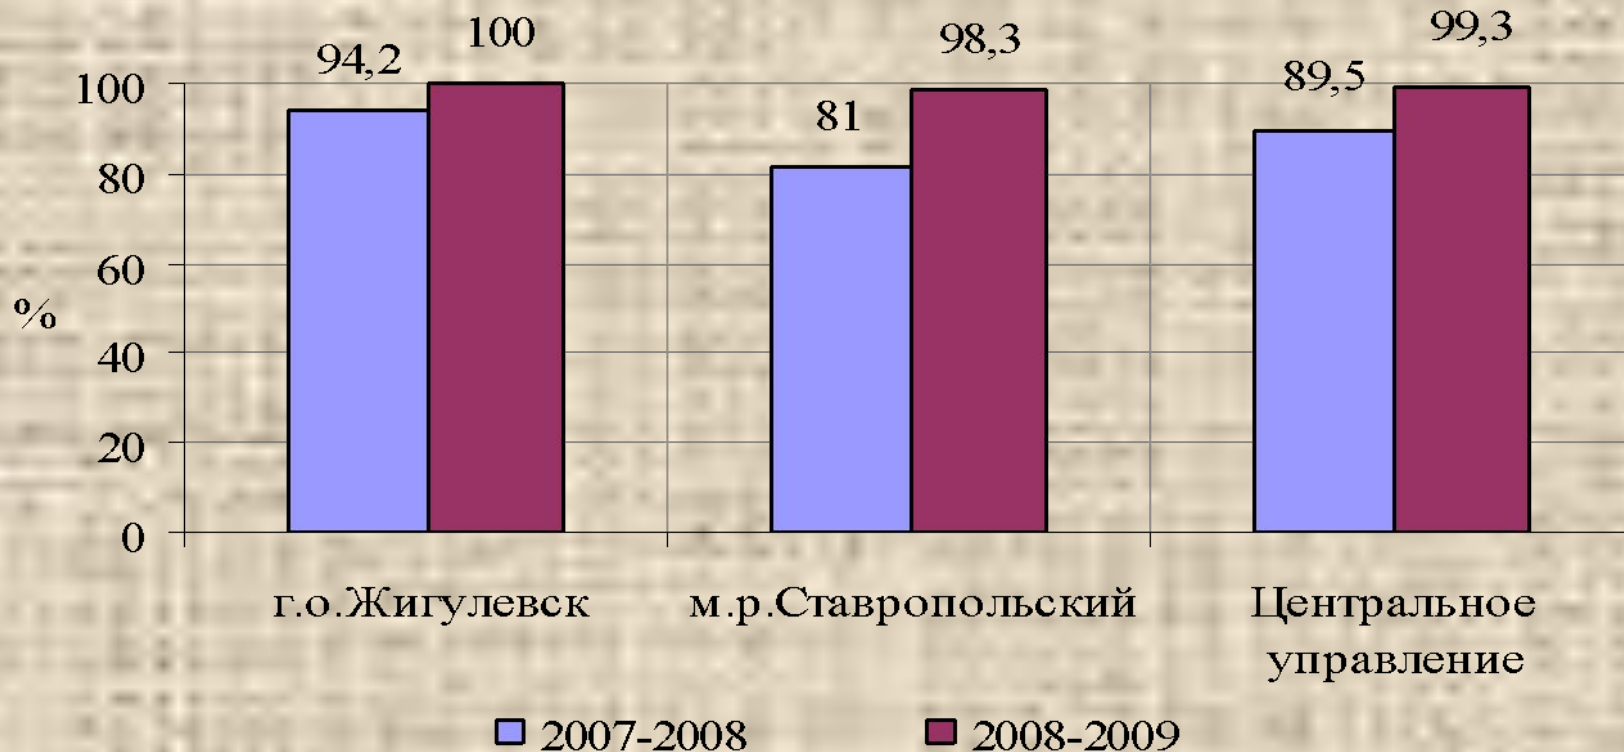

Анализ результатов ЕГЭ-2009

**Центральный образовательный округ
2009 год**

**РЦ
г. Жигулевска**

Средний балл ЕГЭ в сравнении за три года

■ 2007г.	52,1	47,7	47,1	51	53,3	57,2	36	68	51,7	57	36,3
■ 2008г.	58,4	41,6	48	59,5	61	57,8	47,8	67,7	58,5	59,5	53,3
■ 2009г.	59,9	44,9	48,9	55,9	57,7	51,7	46,5	54	58,6	58,8	57,6

Средний балл ЕГЭ (г.о. Жигулёвск)

**Доля выпускников дневных ОУ,
преодолевших на ЕГЭ по математике границу установленного
минимального количества баллов, подтверждающих освоение
выпускниками основных общеобразовательных программ
среднего (полного) общего образования**