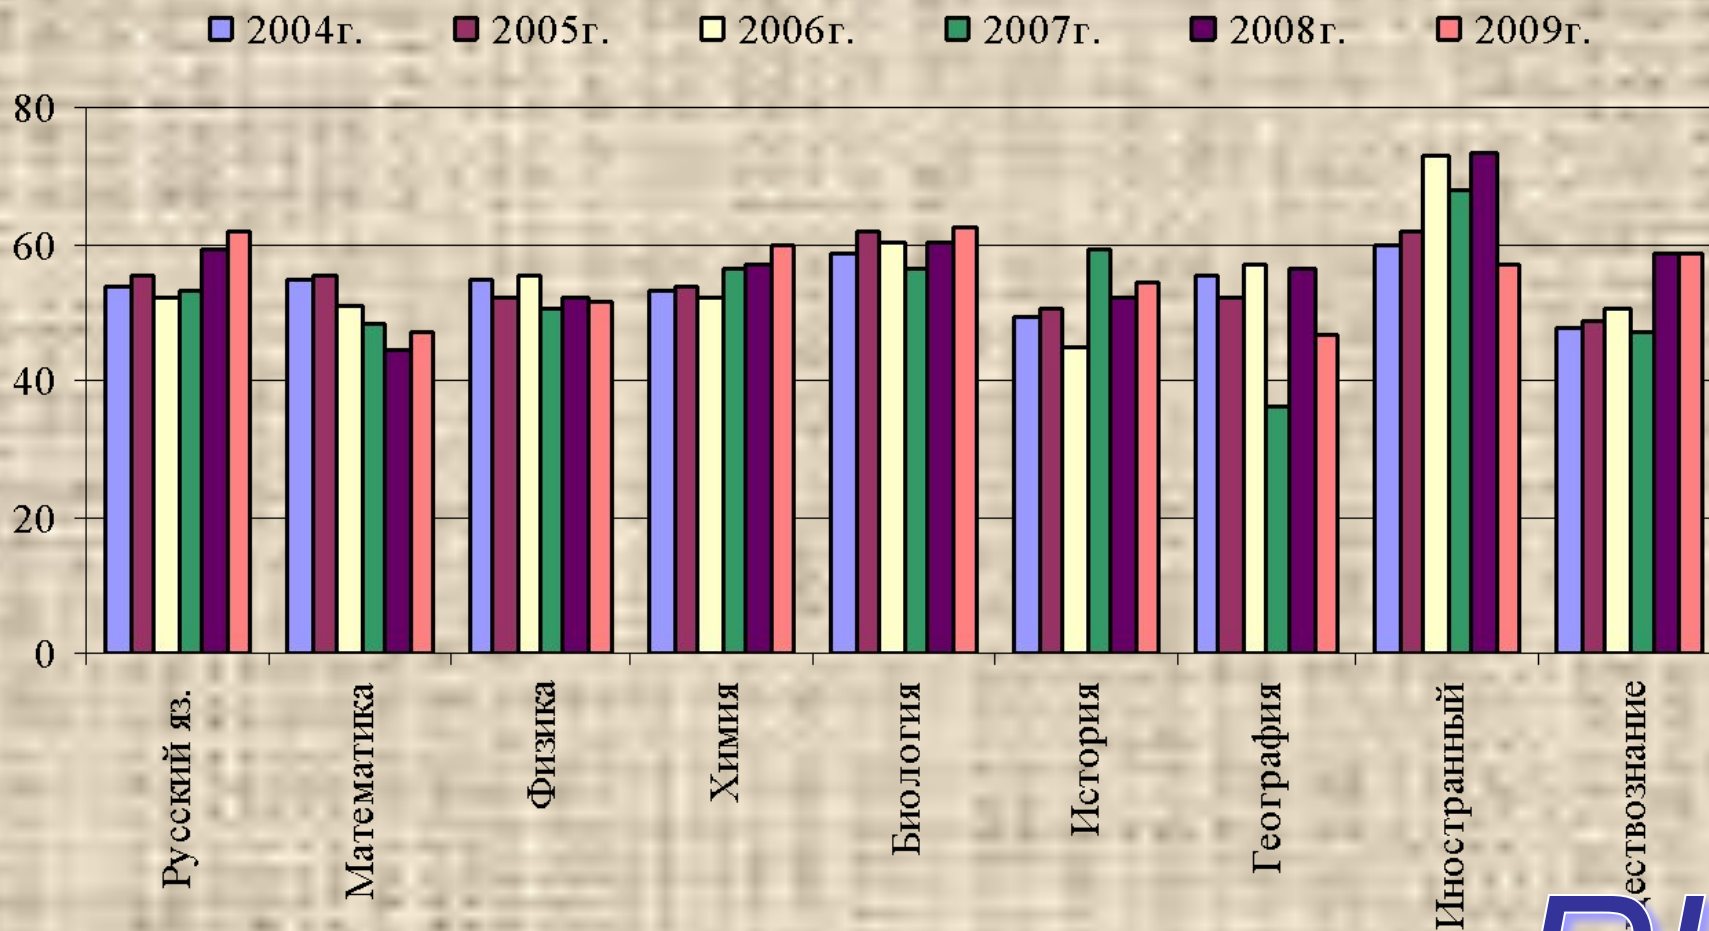

Анализ результатов ЕГЭ-2009

**Центральный образовательный округ
2009 год**

**РЦ
г. Жигулевска**

Средний балл ЕГЭ в сравнении за три года

■ 2007г.	52,1	47,7	47,1	51	53,3	57,2	36	68	51,7	57	36,3
■ 2008г.	58,4	41,6	48	59,5	61	57,8	47,8	67,7	58,5	59,5	53,3
■ 2009г.	59,9	44,9	48,9	55,9	57,7	51,7	46,5	54	58,6	58,8	57,6

Средний балл ЕГЭ (г.о. Жигулёвск)

**Доля выпускников дневных ОУ,
преодолевших на ЕГЭ по математике границу установленного
минимального количества баллов, подтверждающих освоение
выпускниками основных общеобразовательных программ
среднего (полного) общего образования**

В 2009 году доля участников не преодолевших минимальную границу по Самарской области – 4,3%;
по России – 7,1%

**Не преодолели минимальное количество баллов
по математике (21 балл),
установленное Рособрнадзором:**