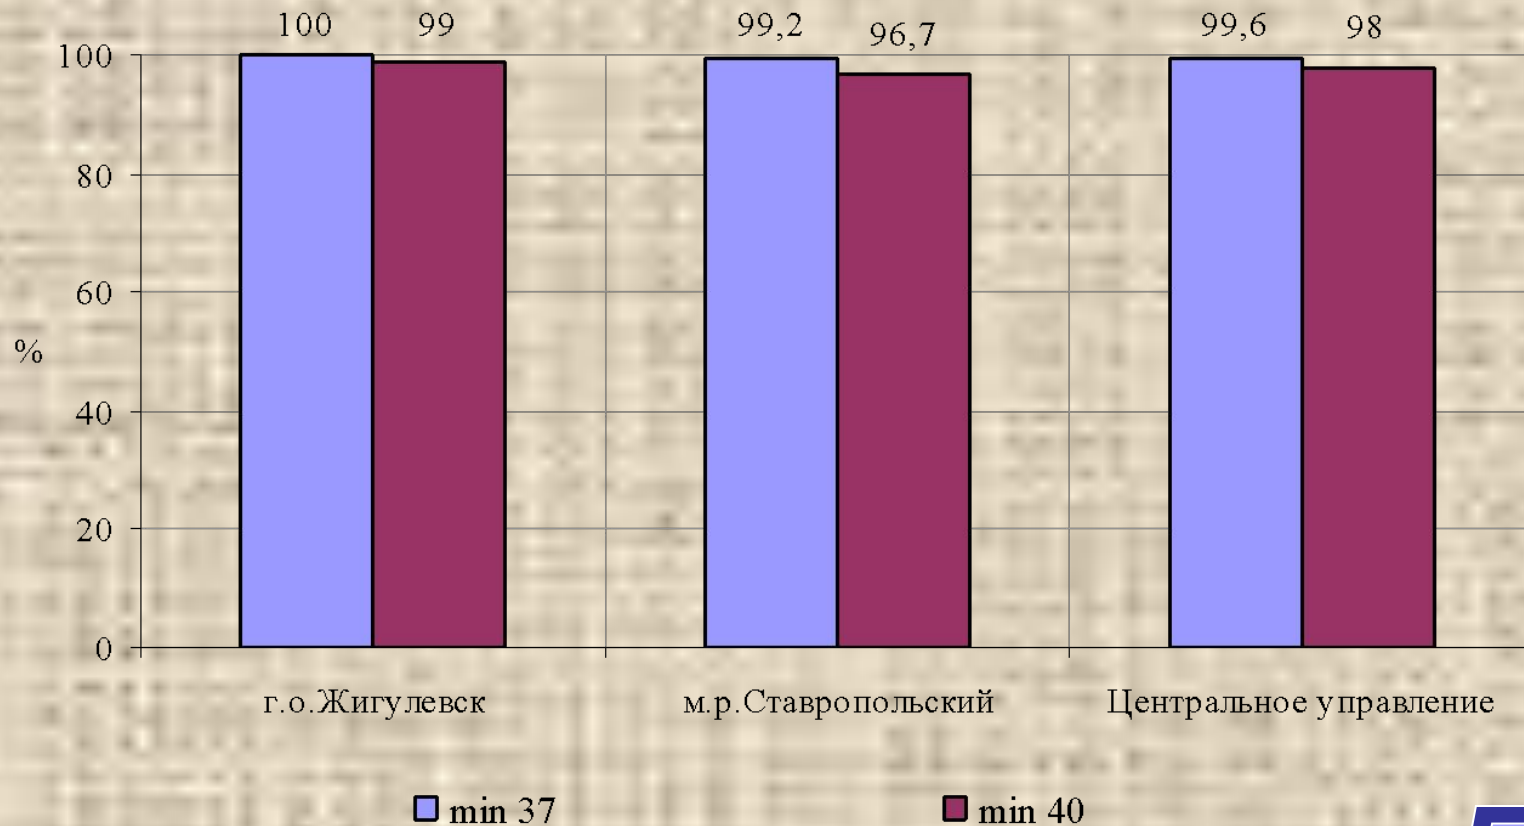

Сравнительный анализ успеваемости по русскому языку, исходя из минимального количества баллов 2007-2008 учебного года (40 баллов)