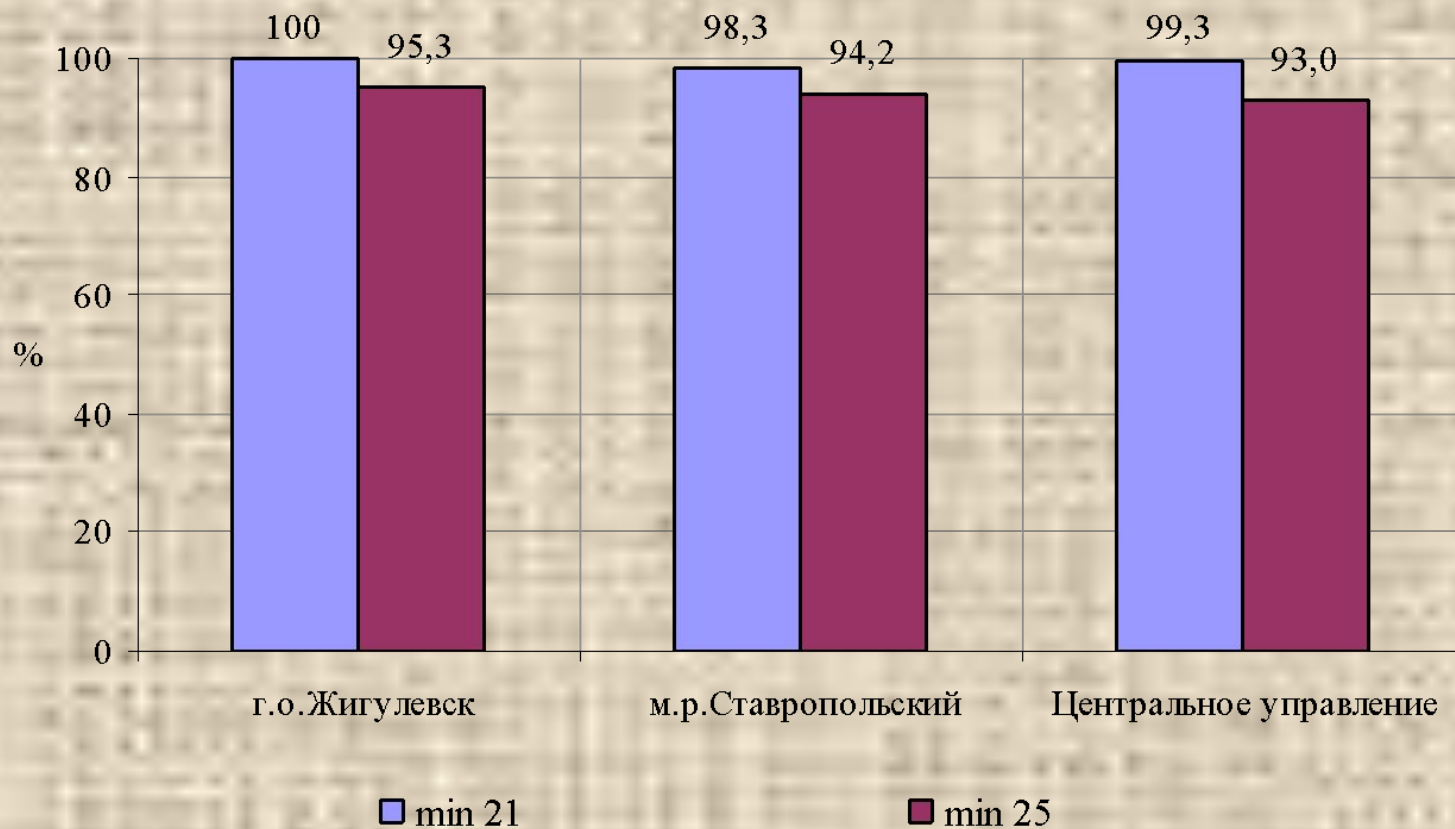

Сравнительный анализ успеваемости по математике, исходя из минимального количества баллов 2007-2008 учебного года (25 баллов)