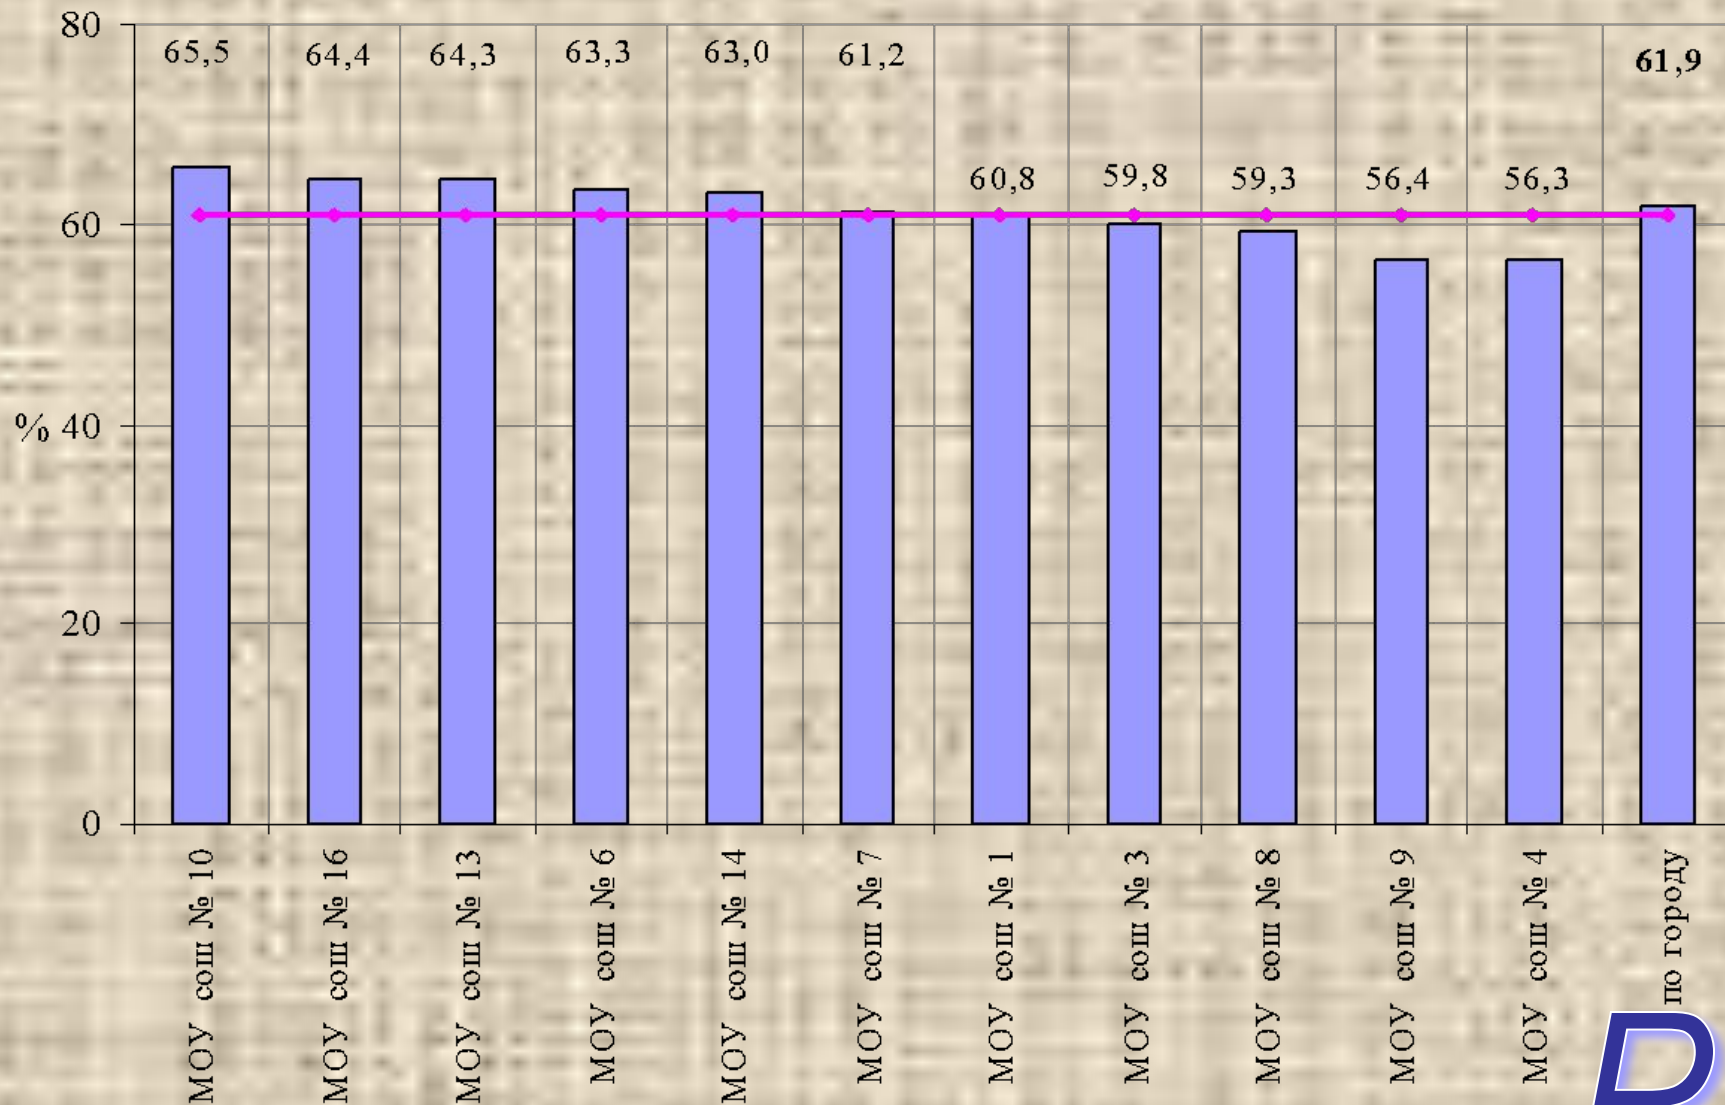

Средний балл ЕГЭ по русскому языку школ г.о.Жигулевск в сравнении со средним баллом по Самарской области

В 2009 году средний балл по Самарской области – 60,9