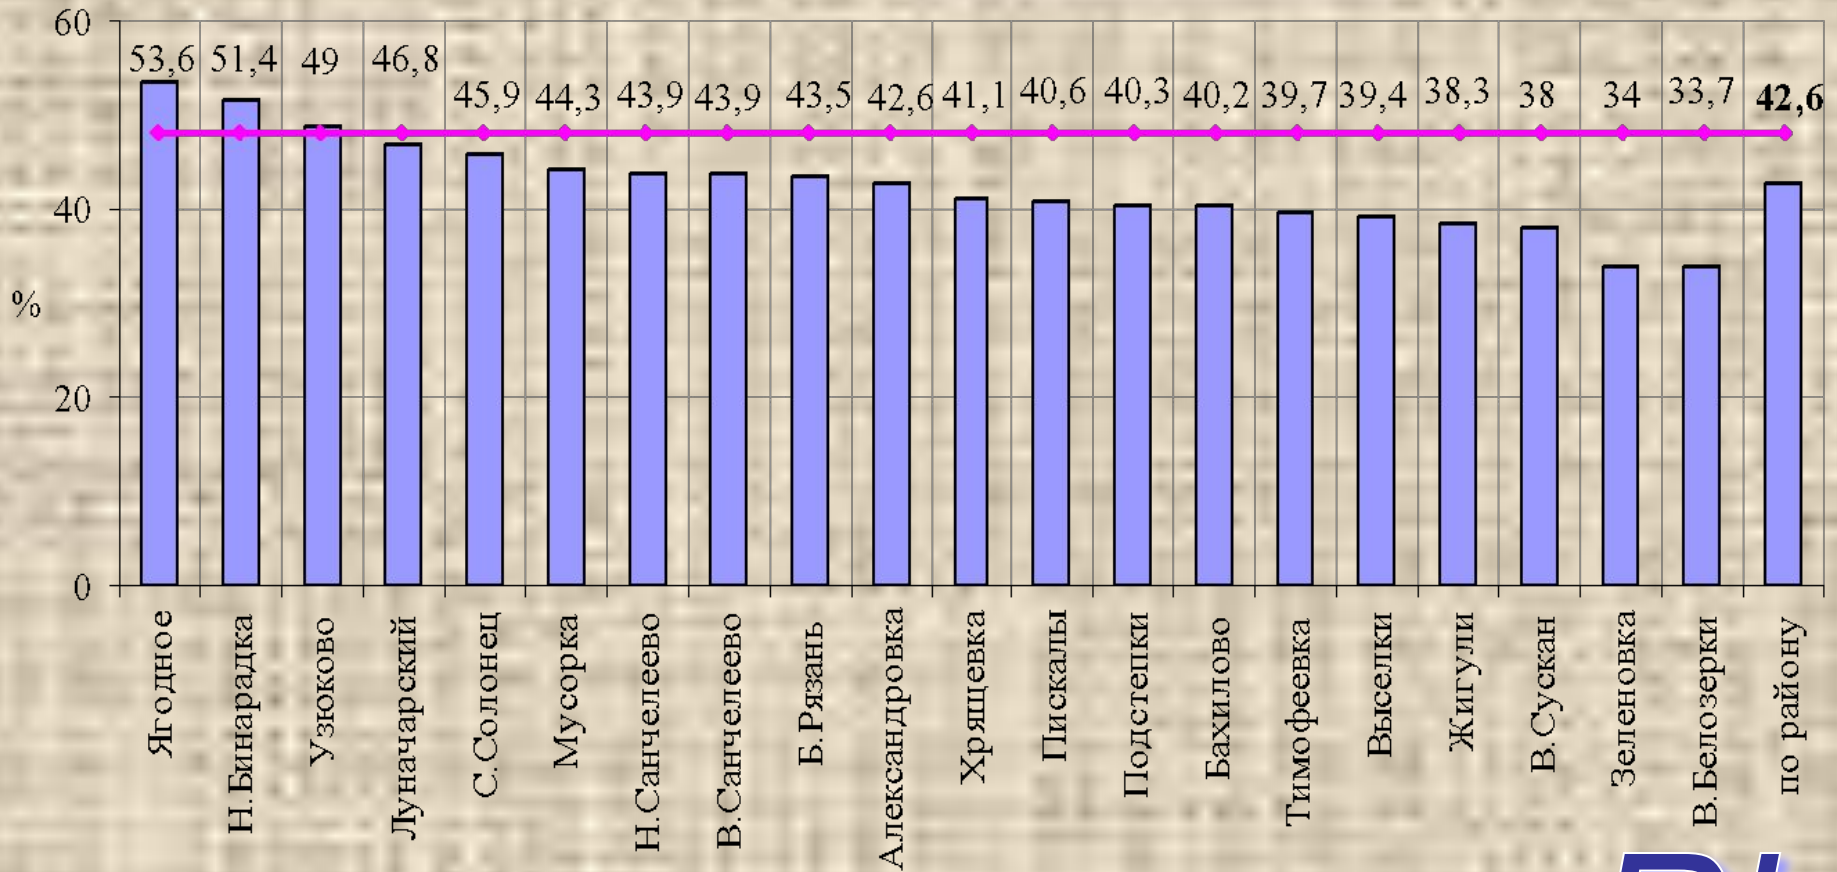

Средний балл ЕГЭ по математике школ м.р.Ставропольский в сравнении со средним баллом по Самарской области

В 2009 году средний балл по Самарской области – 47,9