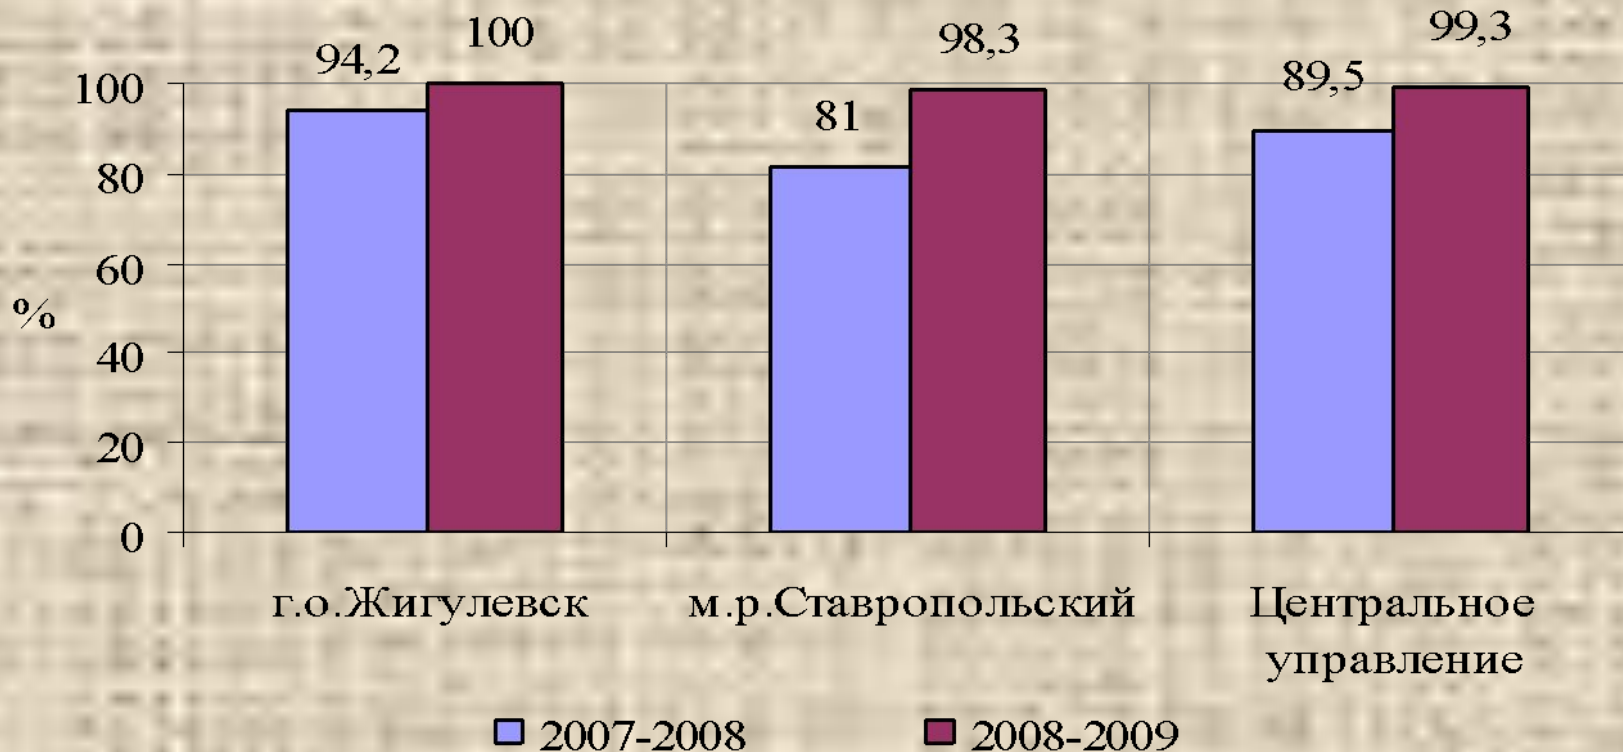

Анализ результатов ЕГЭ-2009

**Центральный образовательный округ
2009 год**

**РЦ
г. Жигулевска**

Средний балл ЕГЭ в сравнении за три года

■ 2007г.	52,1	47,7	47,1	51	53,3	57,2	36	68	51,7	57	36,3
■ 2008г.	58,4	41,6	48	59,5	61	57,8	47,8	67,7	58,5	59,5	53,3
■ 2009г.	59,9	44,9	48,9	55,9	57,7	51,7	46,5	54	58,6	58,8	57,6

Средний балл ЕГЭ (г.о. Жигулёвск)

**Доля выпускников дневных ОУ,
преодолевших на ЕГЭ по математике границу установленного
минимального количества баллов, подтверждающих освоение
выпускниками основных общеобразовательных программ
среднего (полного) общего образования**