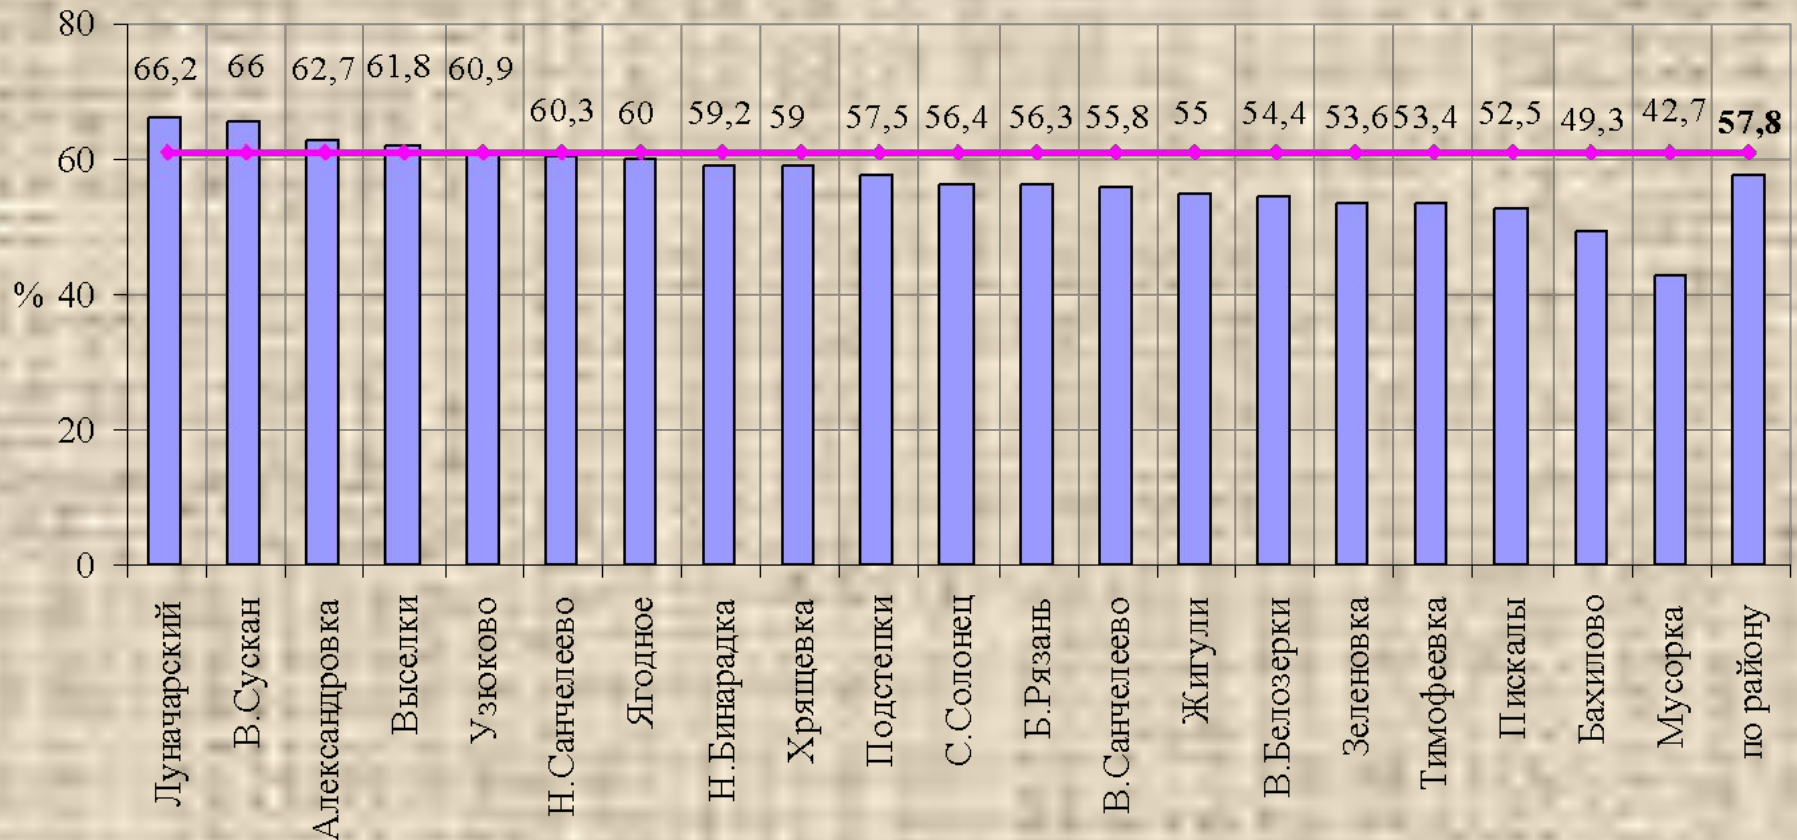

Средний балл ЕГЭ по русскому языку школ м.р. Ставропольский в сравнении со средним баллом по Самарской области

В 2009 году средний балл по Самарской области – 60,9