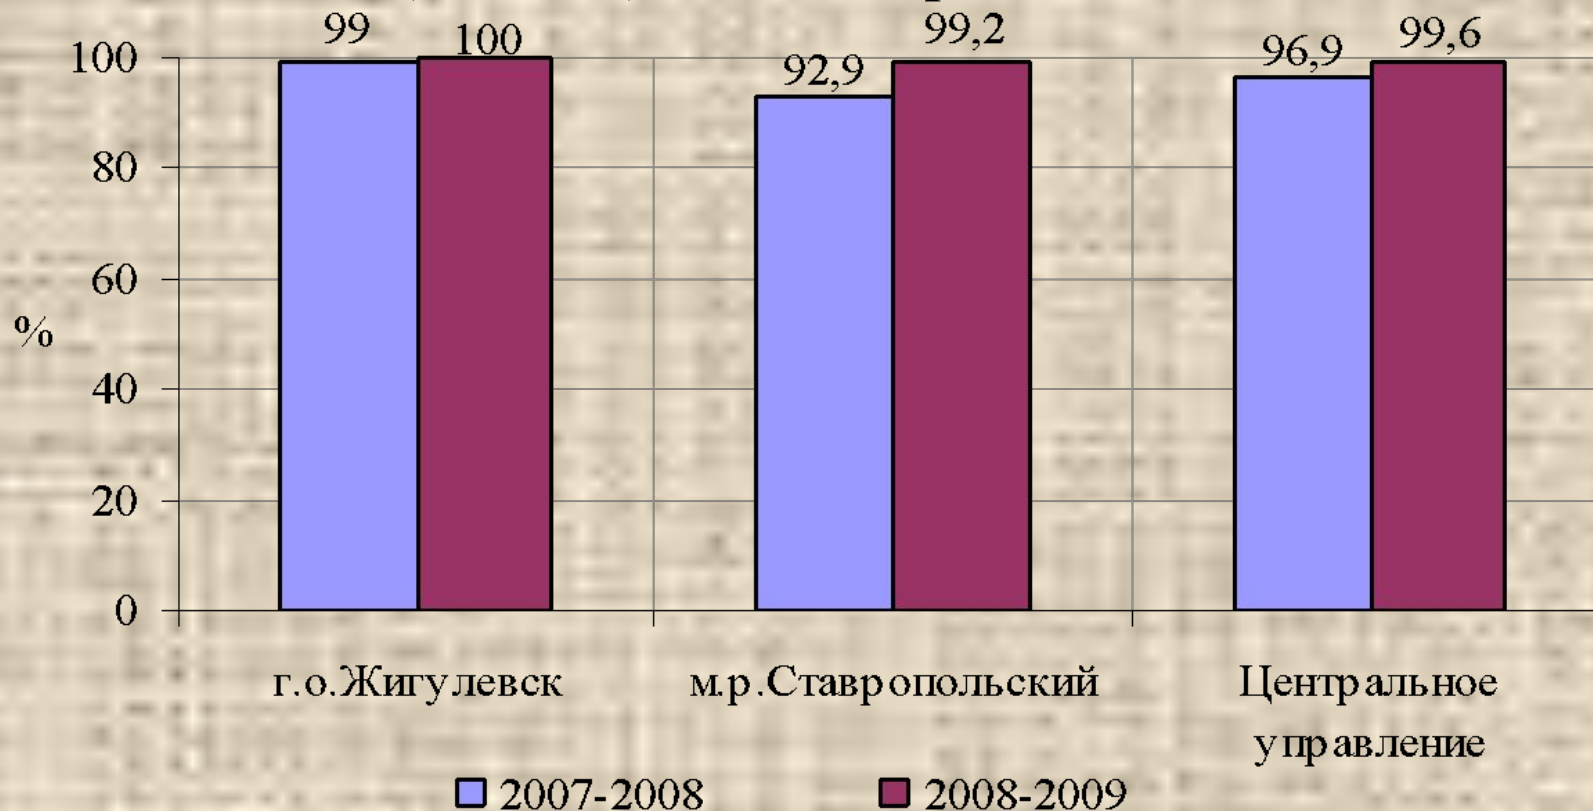

**Доля выпускников дневных ОУ,
преодолевших на ЕГЭ по русскому языку границу установленного
минимального количества баллов, подтверждающих освоение
выпускниками основных общеобразовательных программ среднего
(полного) общего образования**

В 2009 году доля участников не преодолевших минимальную границу по Самарской области – 2,1%;
по России – 5,9%