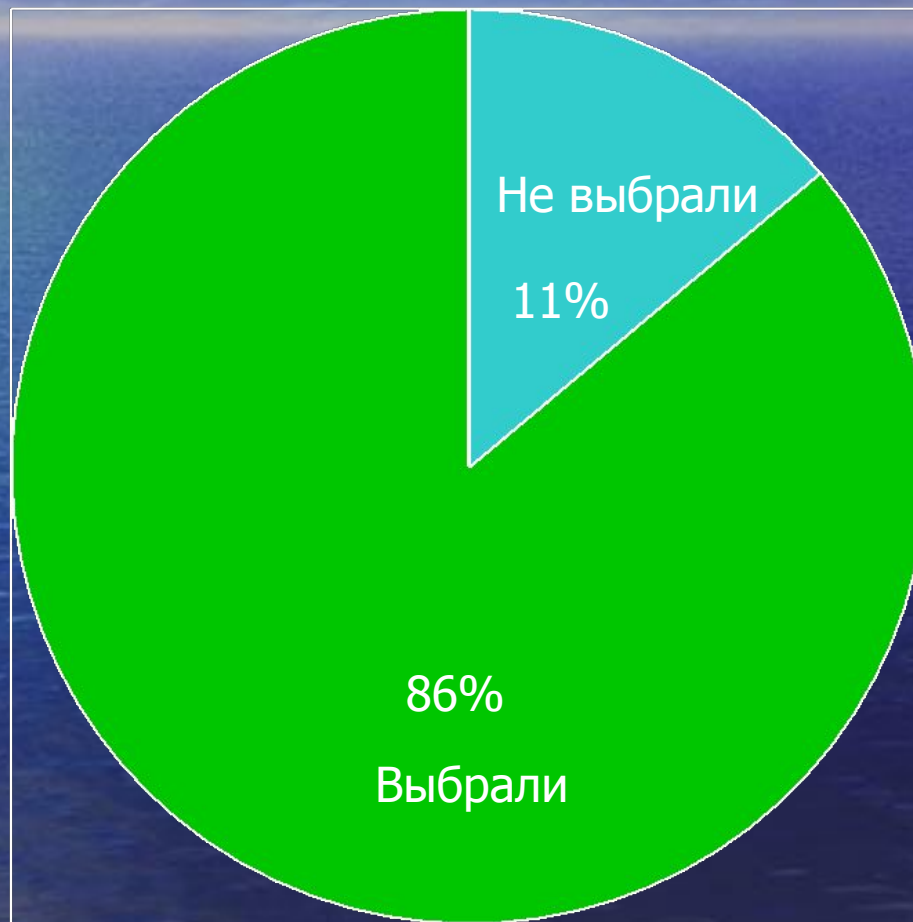

## Выбор профессии учащимися 9-ых классов

## Образовательный маршрут после 9 класса

# Выбор учебного заведения после 9-го класса:

Учебное заведение	Количество человек	
Колледж техникум	187	4
Училище	32	
Пожарно-спасательный колледж	18	
Автотранспортный техникум	15	
Петровский колледж	13	
РЛТК	12	
Лицей	11	
Техникум железнодорожного транспорта	10	
Медицинский колледж	7	
Мед.колледж им.Бехтерева	6	