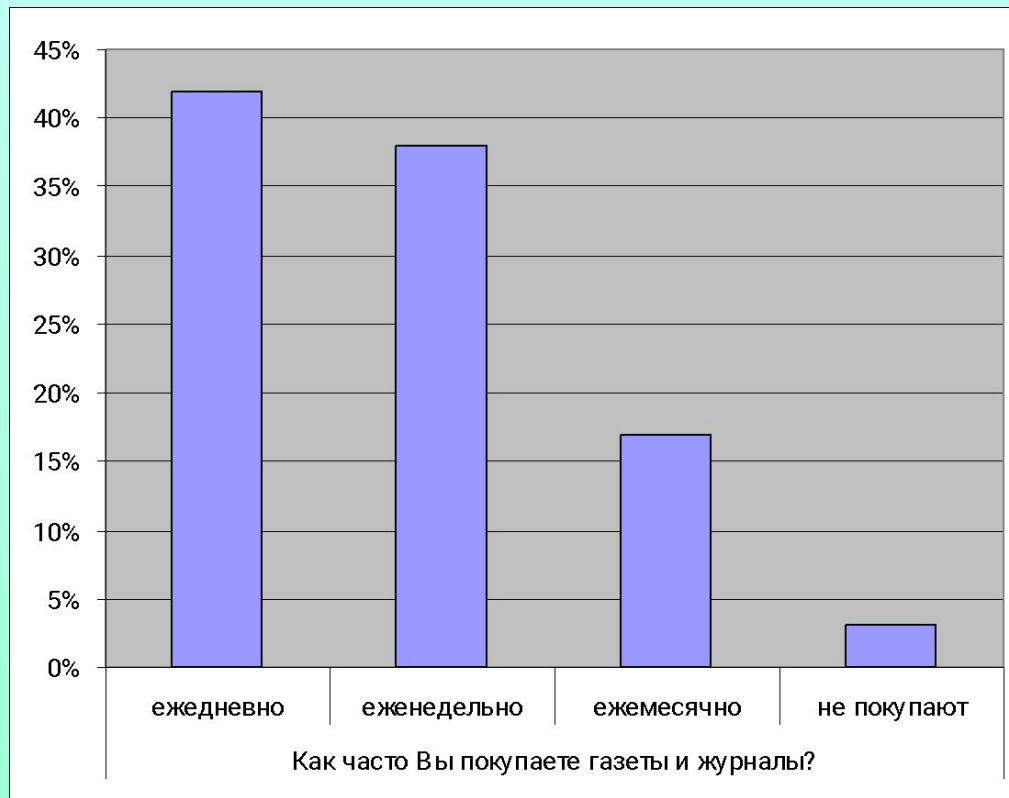

Проект «Организация сбора макулатуры в районе Северное Измайлово»

Автор: Мальцева Наталья,
ученица 10 «А» класса ГБОУ СОШ № 619
Руководители: учитель экологии Куляшова Ю.Н.
учитель информатики Макаревич С.В.

Уровень сбора макулатуры

Результаты социологического опроса

Результаты социологического опроса

Результаты социологического опроса

Результаты социологического опроса

Результаты социологического опроса

Акция «Сохраним дерево»