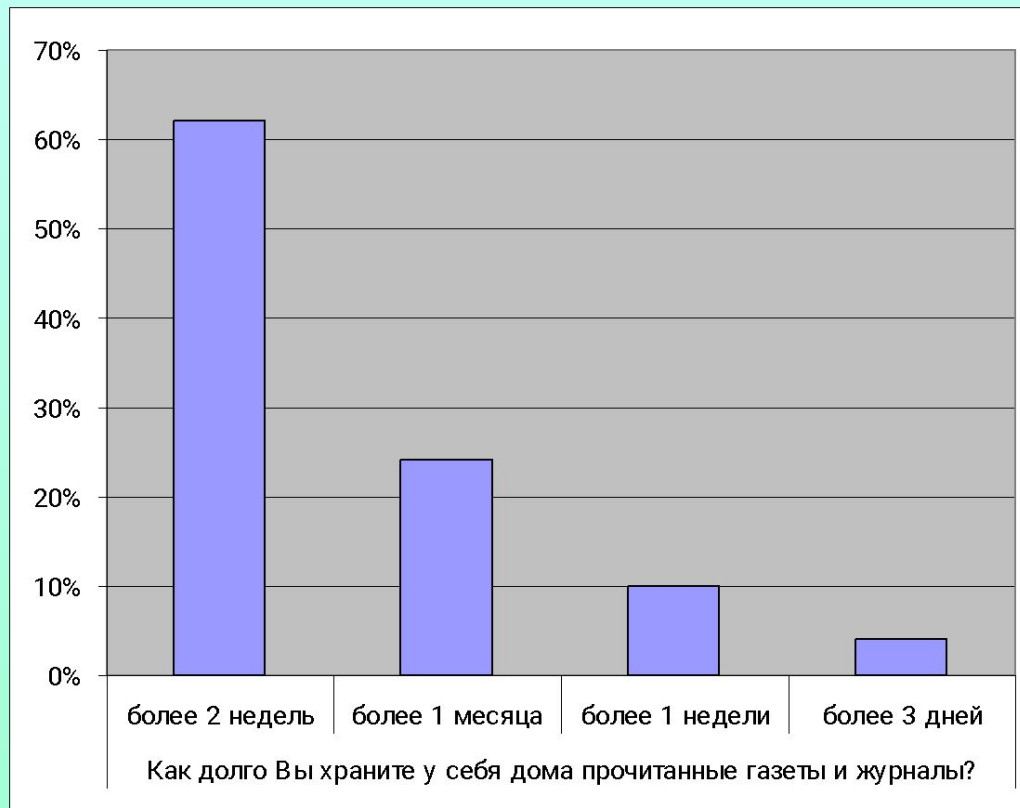

Проект

«Организация сбора макулатуры в районе Северное Измайлово»

Автор: Мальцева Наталья,
ученица 10 «А» класса ГБОУ СОШ № 619
Руководители: учитель экологии Куляшова Ю.Н.
учитель информатики Макаревич С.В.

Уровень сбора макулатуры

Результаты социологического опроса

Результаты социологического опроса

Результаты социологического опроса

Результаты социологического опроса

Результаты социологического опроса

Акция «Сохраним дерево»