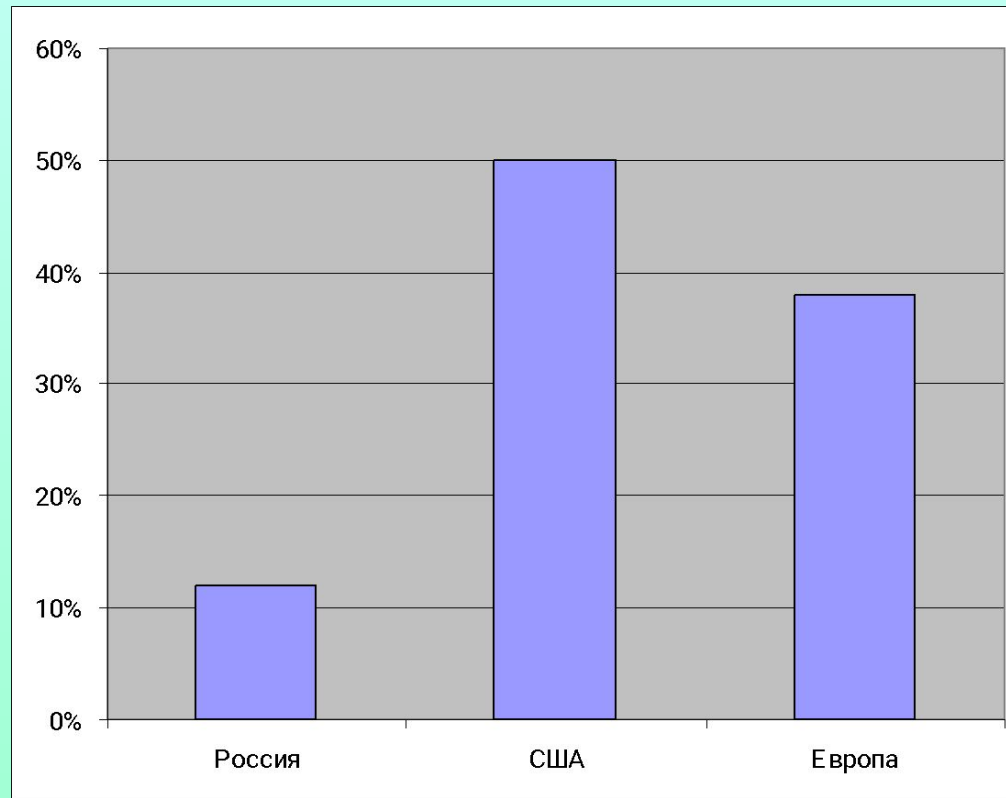

Проект «Организация сбора макулатуры в районе Северное Измайлово»

Автор: Мальцева Наталья,
ученица 10 «А» класса ГБОУ СОШ № 619
Руководители: учитель экологии Куляшова Ю.Н.
учитель информатики Макаревич С.В.

Уровень сбора макулатуры

Результаты социологического опроса

Результаты социологического опроса

Результаты социологического опроса

Результаты социологического опроса

Результаты социологического опроса

Акция «Сохраним дерево»