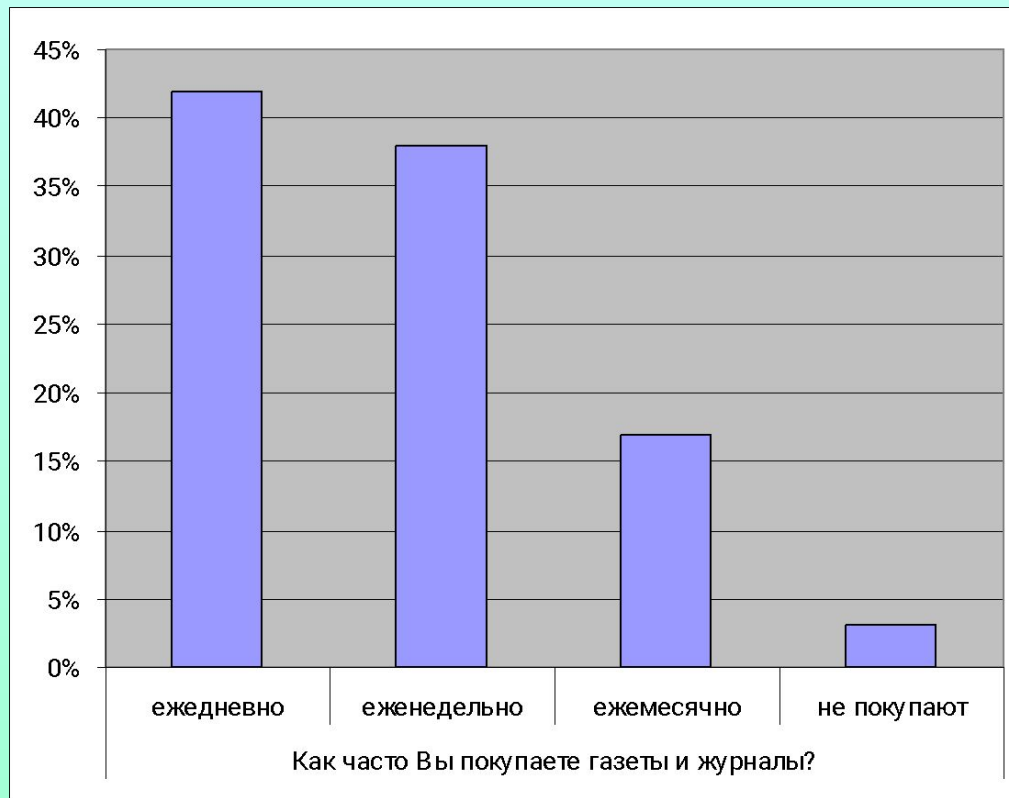

Проект

«Организация сбора макулатуры в районе Северное Измайлово»

Автор: Мальцева Наталья,
ученица 10 «А» класса ГБОУ СОШ № 619
Руководители: учитель экологии Куляшова Ю.Н.
учитель информатики Макаревич С.В.

Уровень сбора макулатуры

Результаты социологического опроса

Результаты социологического опроса

Результаты социологического опроса

Результаты социологического опроса

Результаты социологического опроса

Акция «Сохраним дерево»