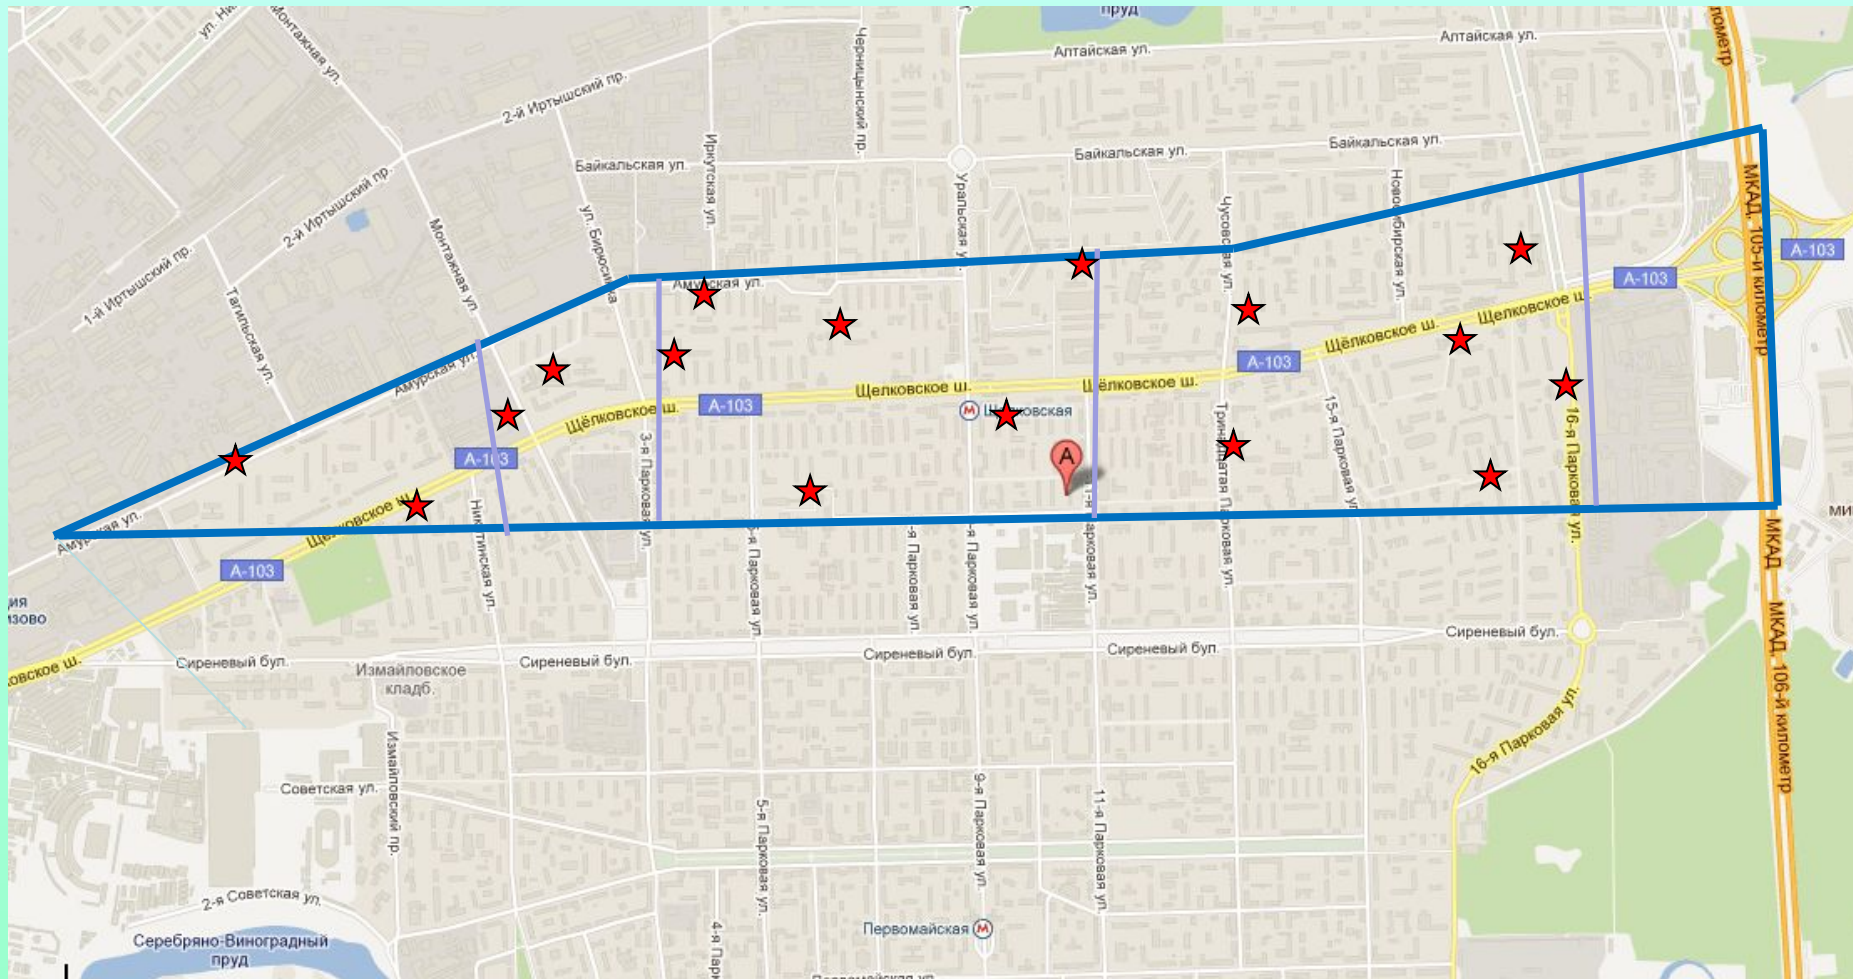

Проект «Организация сбора макулатуры в районе Северное Измайлово»

Автор: Мальцева Наталья,
ученица 10 «А» класса ГБОУ СОШ № 619
Руководители: учитель экологии Куляшова Ю.Н.
учитель информатики Макаревич С.В.

21 октября и 7 ноября 2011 года в ГБОУ СОШ № 619

Пункты сбора макулатуры в районе Северное Измайлово

Задумайтесь!

- 1 тонна макулатуры заменяет около 4 кубических метров древесины, что равно 12-14 деревьям;
- 54 кг газетной бумаги, сданной в переработку, позволяет сохранить одно дерево.