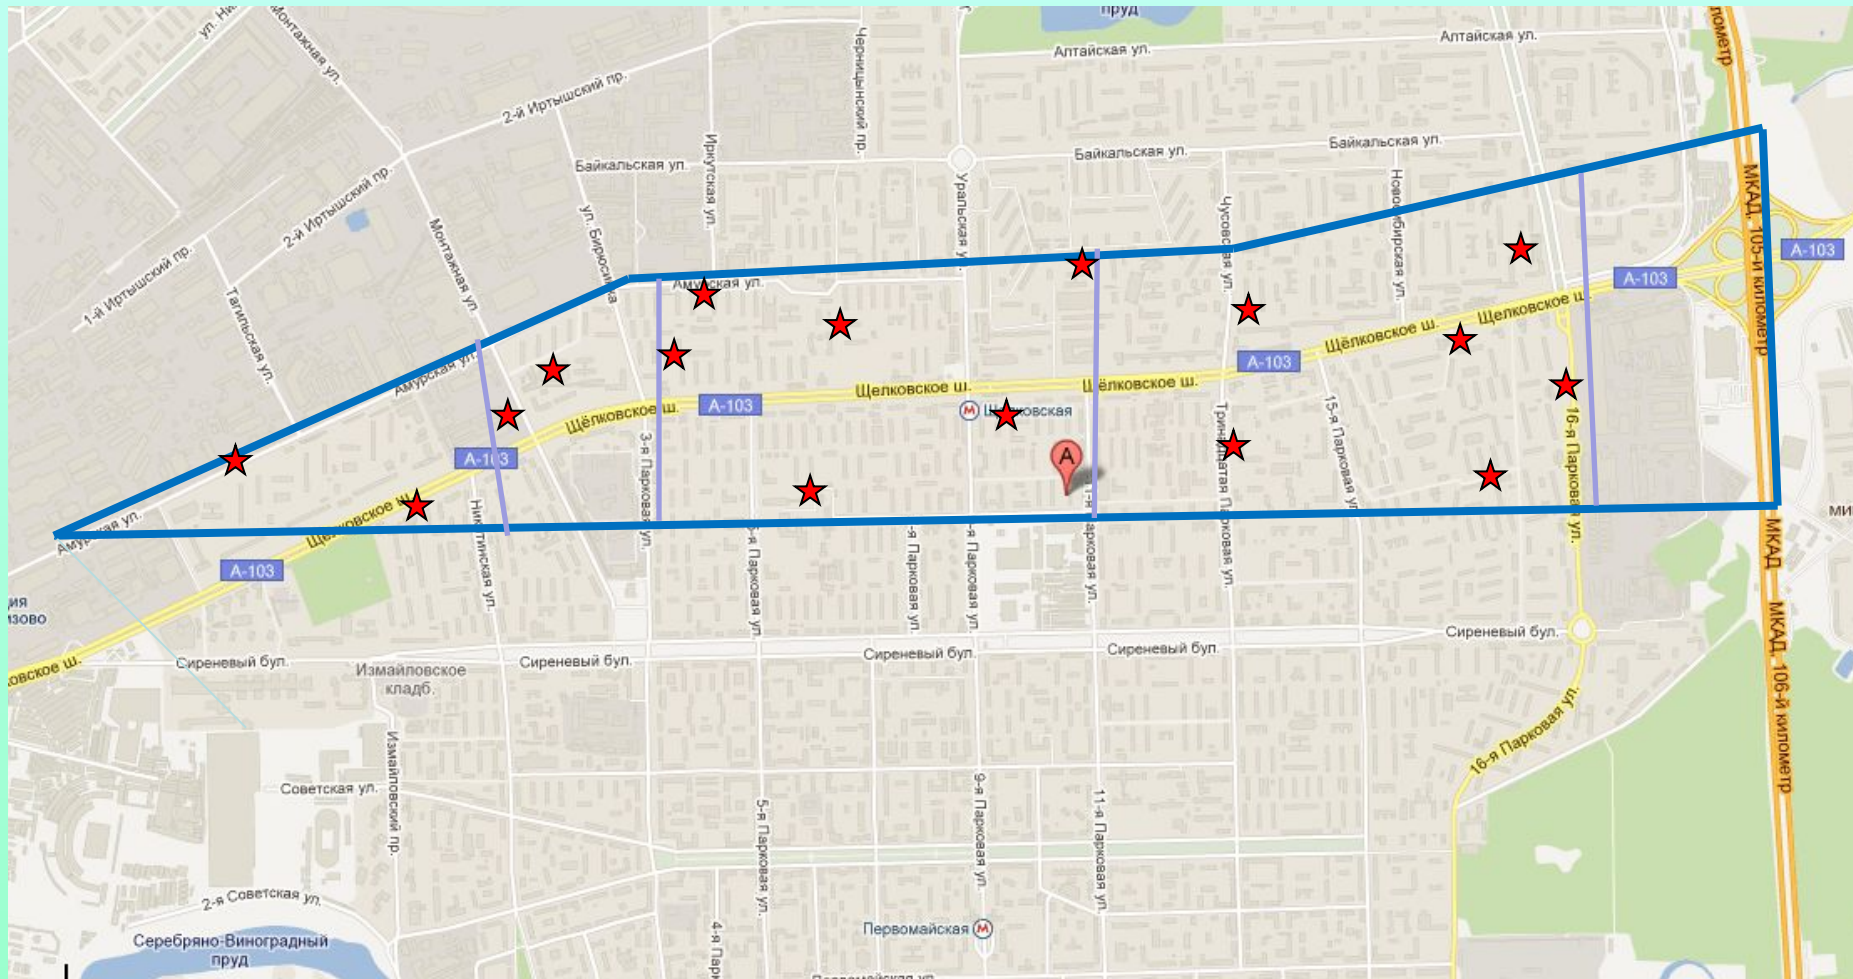

Проект

«Организация сбора макулатуры в районе Северное Измайлово»

Автор: Мальцева Наталья,
ученица 10 «А» класса ГБОУ СОШ № 619
Руководители: учитель экологии Куляшова Ю.Н.
учитель информатики Макаревич С.В.

21 октября и 7 ноября 2011 года в ГБОУ СОШ № 619

Пункты сбора макулатуры в районе Северное Измайлово

Задумайтесь!

- 1 тонна макулатуры заменяет около 4 кубических метров древесины, что равно 12-14 деревьям;
- 54 кг газетной бумаги, сданной в переработку, позволяет сохранить одно дерево.