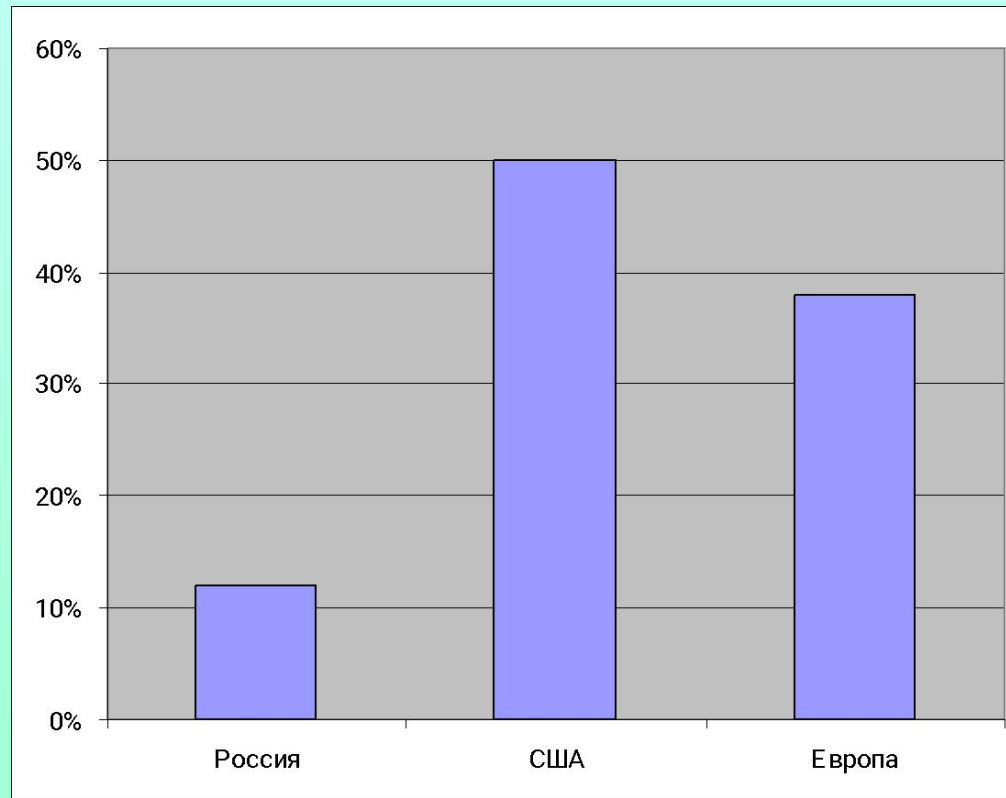

Проект

«Организация сбора макулатуры в районе Северное Измайлово»

Автор: Мальцева Наталья,
ученица 10 «А» класса ГБОУ СОШ № 619
Руководители: учитель экологии Куляшова Ю.Н.
учитель информатики Макаревич С.В.

Уровень сбора макулатуры

Результаты социологического опроса

Результаты социологического опроса

Результаты социологического опроса

Результаты социологического опроса

Результаты социологического опроса

Акция «Сохраним дерево»