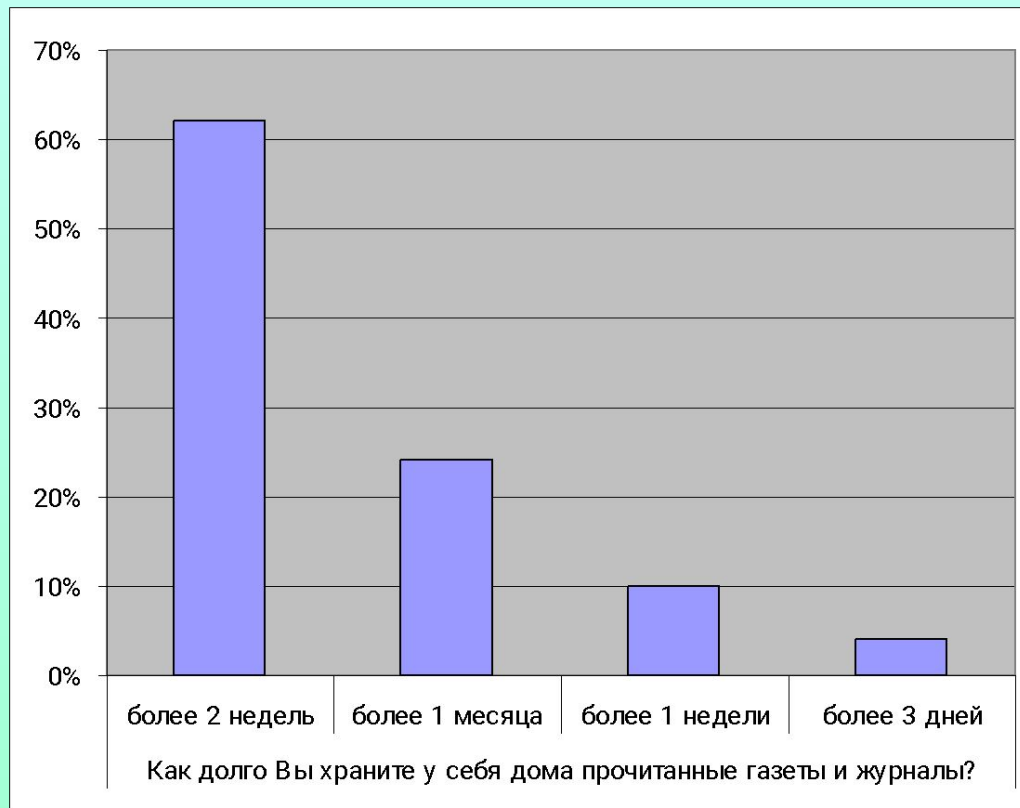

Проект «Организация сбора макулатуры в районе Северное Измайлово»

Автор: Мальцева Наталья,
ученица 10 «А» класса ГБОУ СОШ № 619
Руководители: учитель экологии Куляшова Ю.Н.
учитель информатики Макаревич С.В.

Уровень сбора макулатуры

Результаты социологического опроса

Результаты социологического опроса

Результаты социологического опроса

Результаты социологического опроса

Результаты социологического опроса

Акция «Сохраним дерево»