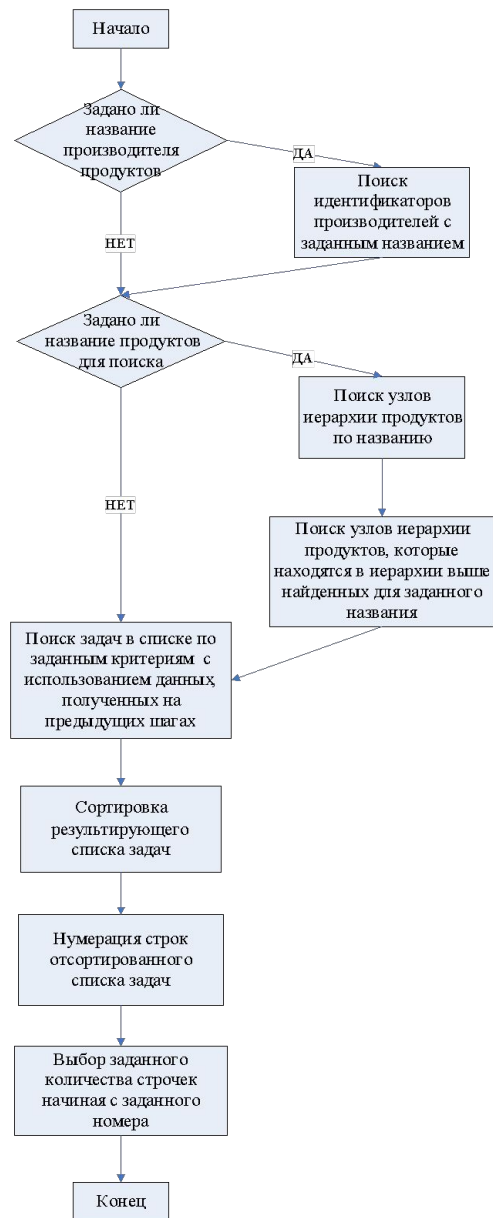

- ✈ Была изучена предметная область построения информационных каталогов продуктов.
- ✈ Был проведен обзор и анализ инструментов визуального моделирования программных систем: UML моделирование и SDL моделирование.
- ✈ Была изучена методология сбора и анализа требований.
- ✈ Был проведен анализ выразительных средств описания алгоритмов.
- ✈ Был проведен обзор современных инструментов программирования.
- ✈ Была изучена новая технологическая платформа *Vortex*, а также хранилище данных *Helix*, которое позволяет структурировать информацию в виде объектов.

Prioritization Allocation Tool - Microsoft Internet Explorer

Address: http://dsportal.cnetchannel.com/PrioritizationAllocTool/default.aspx

Task candidates Products Groups Settings: Customers Manufacturers Categories