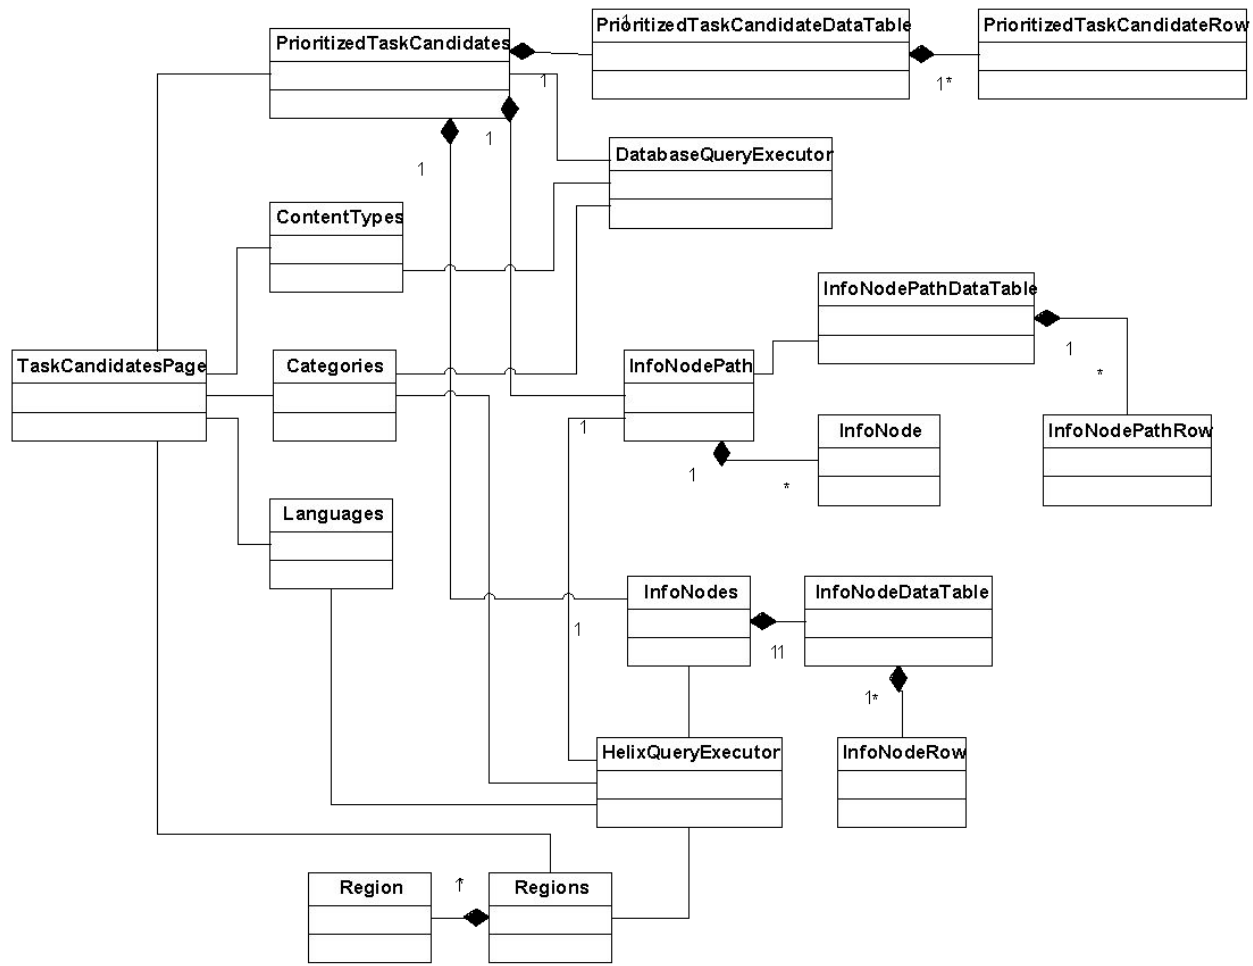

- ✈ Была изучена предметная область построения информационных каталогов продуктов.
- ✈ Был проведен обзор и анализ инструментов визуального моделирования программных систем: UML моделирование и SDL моделирование.
- ✈ Была изучена методология сбора и анализа требований.
- ✈ Был проведен анализ выразительных средств описания алгоритмов.
- ✈ Был проведен обзор современных инструментов программирования.
- ✈ Была изучена новая технологическая платформа *Vortex*, а также хранилище данных *Helix*, которое позволяет структурировать информацию в виде объектов.

Prioritization Allocation Tool - Microsoft Internet Explorer

Address: http://dsportal.cnetchannel.com/PrioritizationAllocTool/default.aspx

Task candidates Products Groups Settings: Customers Manufacturers Categories