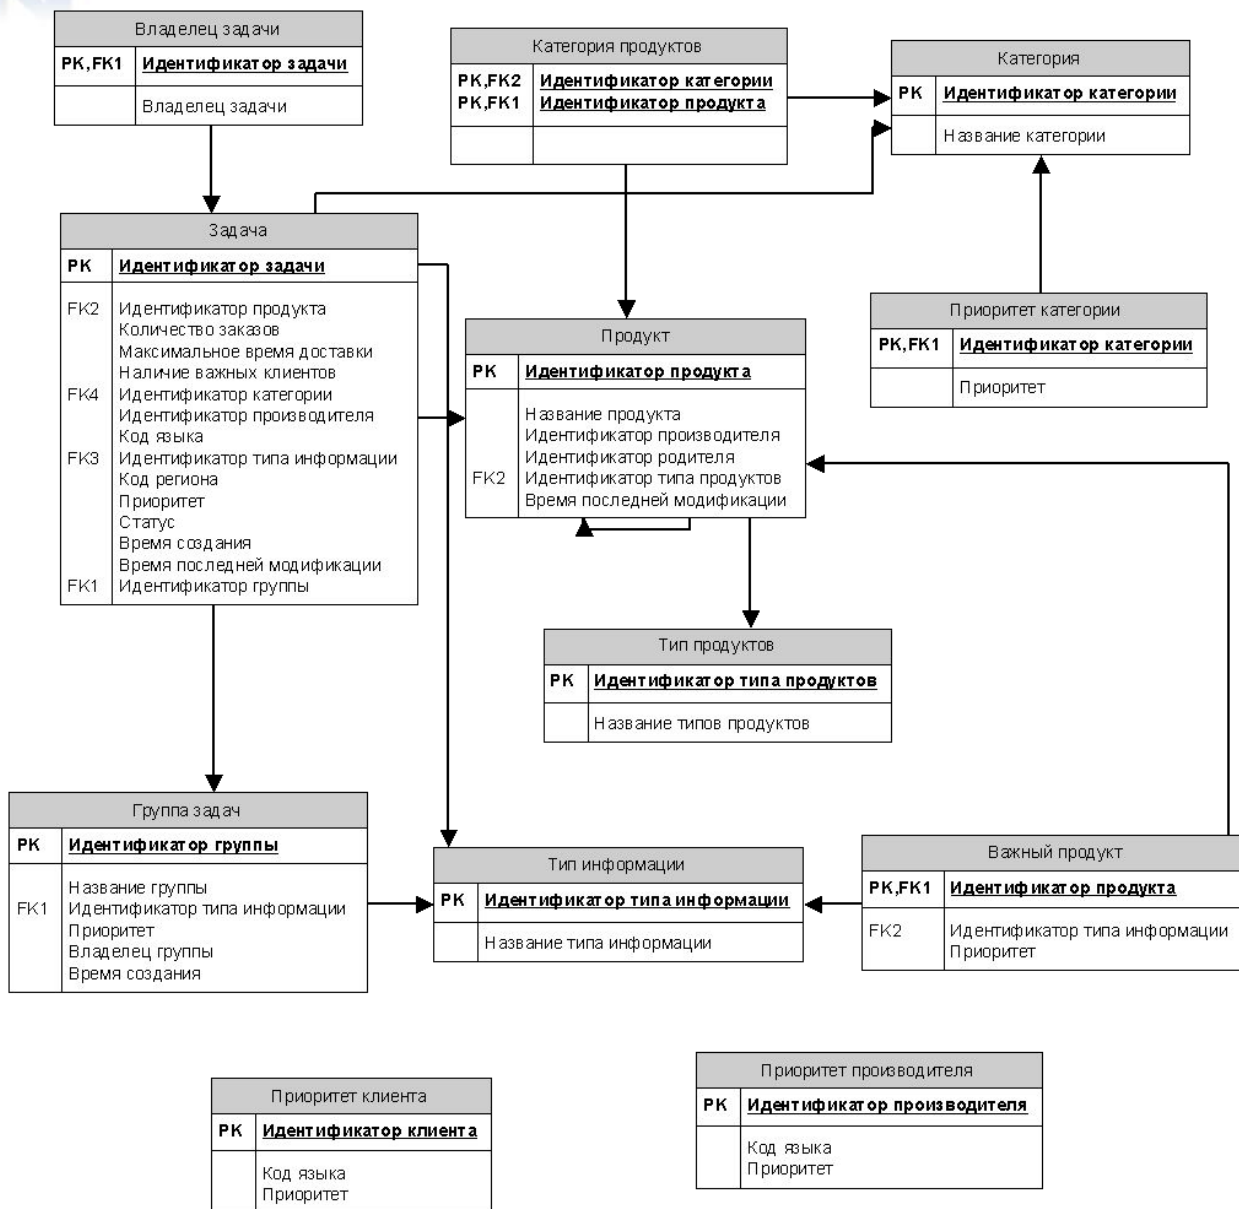

Глухова Дарья Геннадиевна

руководитель:

Михайлов Александр Сергеевич

2008

- ✈ Разработать алгоритм многокритериального поиска задач по производству информационных описаний продуктов;
- ✈ Выбрать методы и модели для исследования ключевых аспектов поведения программной системы управления задачами по производству информационных описаний продуктов;
- ✈ Подготовить проектную документацию (варианты использования, требования, тех. задание)
- ✈ Разработать программное обеспечение web-приложения для управления задачами по производству информационных описаний продуктов, которое должно позволять изменять приоритет и владельца задачи, создавать и удалять группы задач, изменять приоритет продуктов, для которых созданы задачи, изменять приоритет производителей продуктов, клиентам, которые заказали описание продуктов, категориям продуктов;
- ✈ Внедрить результаты работы в реальный производственный процесс.

- ✈ Была изучена предметная область построения информационных каталогов продуктов.
- ✈ Был проведен обзор и анализ инструментов визуального моделирования программных систем: UML моделирование и SDL моделирование.
- ✈ Была изучена методология сбора и анализа требований.
- ✈ Был проведен анализ выразительных средств описания алгоритмов.
- ✈ Был проведен обзор современных инструментов программирования.
- ✈ Была изучена новая технологическая платформа *Vortex*, а также хранилище данных *Helix*, которое позволяет структурировать информацию в виде объектов.

Prioritization Allocation Tool - Microsoft Internet Explorer

Address: http://dsportal.cnetchannel.com/PrioritizationAllocTool/default.aspx

Task candidates Products Groups Settings: Customers Manufacturers Categories

Region: World Wide  
 Language: Danish  
 Manufacturer:   
 Category:   
 Content type: Marketing Description and KSP  
 White goods

Delivery Date from:  to:   
 Creation Date from:  to:   
 Priority from:  to:   
 Customer Count from:  to:   
 Sku id list   
 Include already created tasks