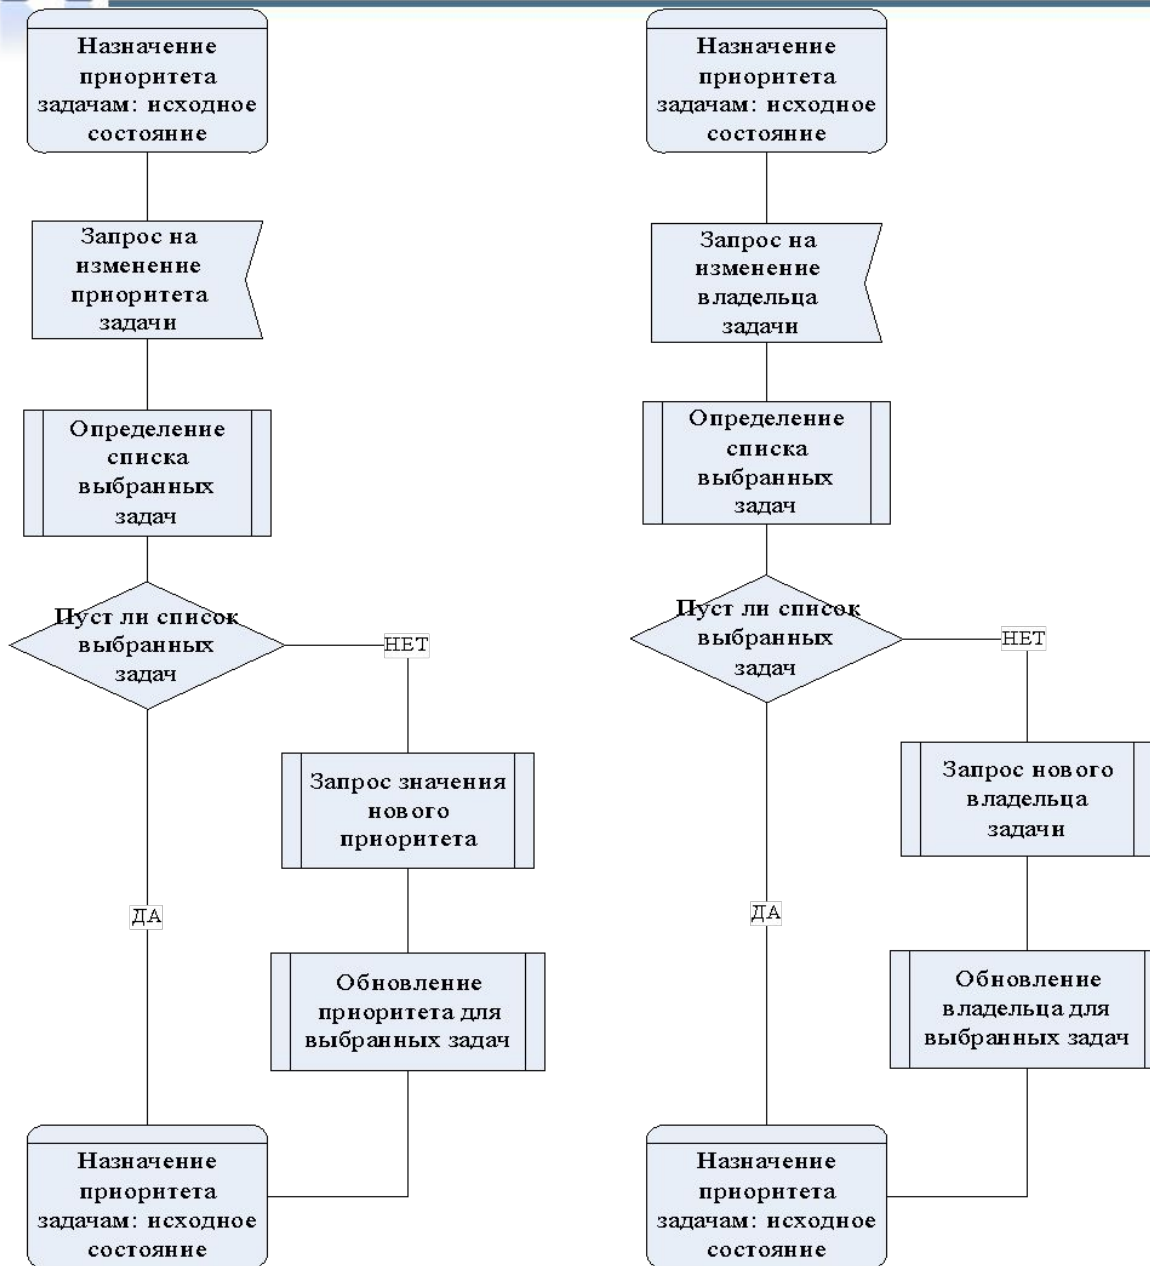

- ✈ Была изучена предметная область построения информационных каталогов продуктов.
- ✈ Был проведен обзор и анализ инструментов визуального моделирования программных систем: UML моделирование и SDL моделирование.
- ✈ Была изучена методология сбора и анализа требований.
- ✈ Был проведен анализ выразительных средств описания алгоритмов.
- ✈ Был проведен обзор современных инструментов программирования.
- ✈ Была изучена новая технологическая платформа *Vortex*, а также хранилище данных *Helix*, которое позволяет структурировать информацию в виде объектов.

Prioritization Allocation Tool - Microsoft Internet Explorer

Address: http://dsportal.cnetchannel.com/PrioritizationAllocTool/default.aspx

Task candidates Products Groups Settings: Customers Manufacturers Categories