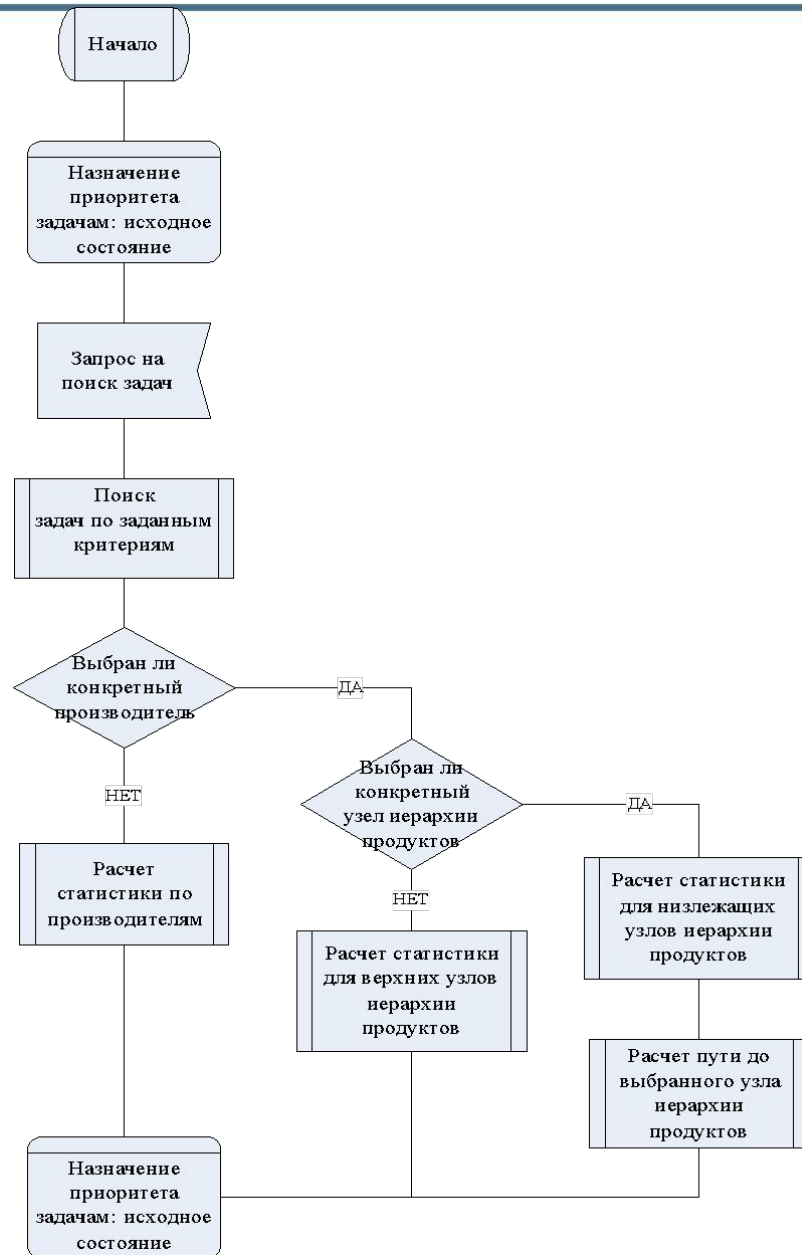

- ✈ Была изучена предметная область построения информационных каталогов продуктов.
- ✈ Был проведен обзор и анализ инструментов визуального моделирования программных систем: UML моделирование и SDL моделирование.
- ✈ Была изучена методология сбора и анализа требований.
- ✈ Был проведен анализ выразительных средств описания алгоритмов.
- ✈ Был проведен обзор современных инструментов программирования.
- ✈ Была изучена новая технологическая платформа *Vortex*, а также хранилище данных *Helix*, которое позволяет структурировать информацию в виде объектов.

Prioritization Allocation Tool - Microsoft Internet Explorer

Address: http://dsportal.cnetchannel.com/PrioritizationAllocTool/default.aspx

Task candidates Products Groups Settings: Customers Manufacturers Categories