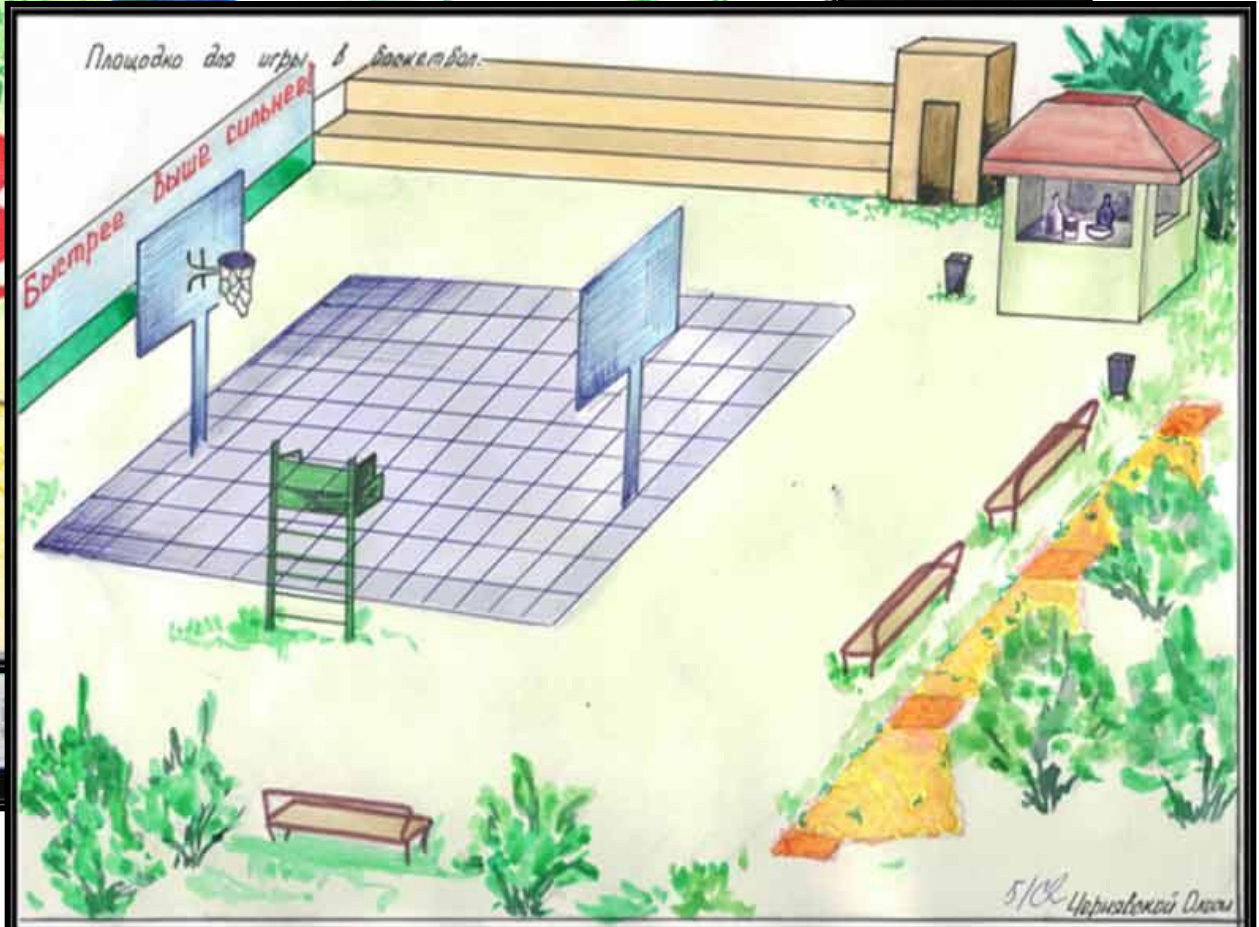

Опытно – исследовательский участок

2009-2010 учебный год

2010-2011 учебный год

Композиция «Павлин»

«Декоративный прудик»

«Следы на поляне»

**Опытный участок
(2011 – 2012
учебный год)**

An aerial photograph of an experimental garden plot. The plot is divided into several sections by raised beds. In the foreground, there are two sections with chalk drawings: a sailboat on the left and a butterfly on the right. The soil is dark and appears to be recently tilled. In the background, there is a multi-story brick building with several windows. The plot is surrounded by green trees and bushes.

Осуществленные проекты

Стрижка и обрезка деревьев и кустарников

Наши дизайн - проекты

Детская площадка.

Площадка для игры в бокс и волейбол.

Проекты, выполненные в компьютерной программе «Наш сад»

Курсовое и дипломное проектирование