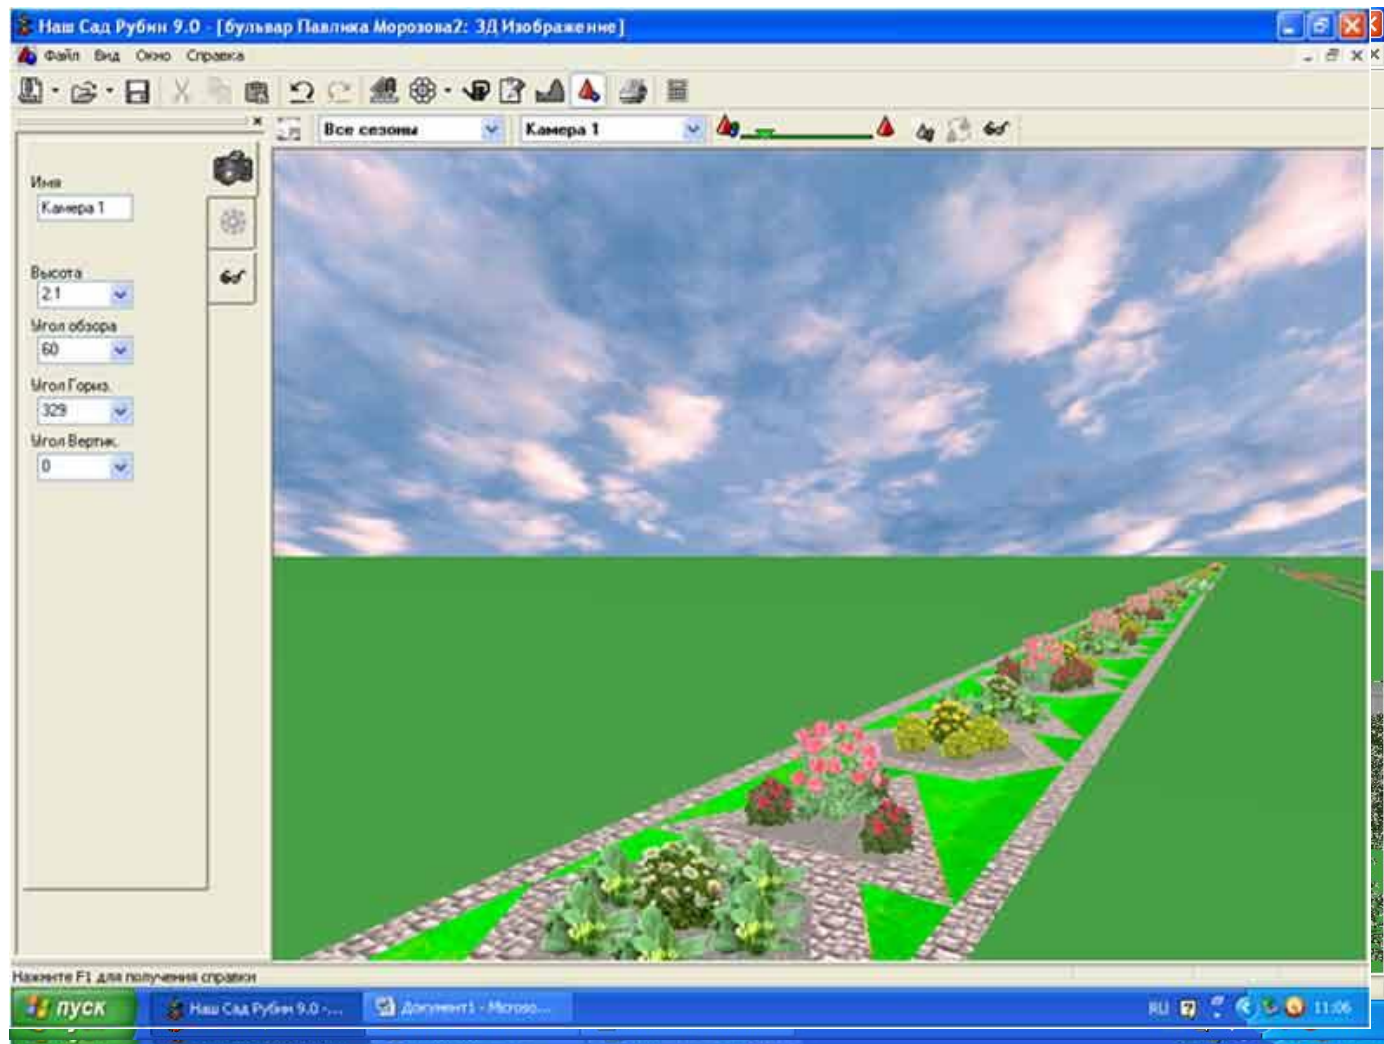

Опытно – исследовательский участок

2009-2010 учебный год

2010-2011 учебный год

Композиция «Павлин»

«Декоративный прудик»

«Следы на поляне»

**Опытный участок
(2011 – 2012
учебный год)**

An aerial photograph of an experimental garden plot. The plot is divided into several sections by raised beds. In the foreground, there are two sections with chalk drawings: a sailboat on the left and a butterfly on the right. The soil is dark and appears to be recently tilled. In the background, there is a multi-story brick building with several windows. The plot is surrounded by green trees and bushes.

Осуществленные проекты

Стрижка и обрезка деревьев и кустарников

Наши дизайн - проекты

Детская площадка.

Площадка для игры в бокс и волейбол.

Проекты, выполненные в компьютерной программе «Наш сад»

Курсовое и дипломное проектирование