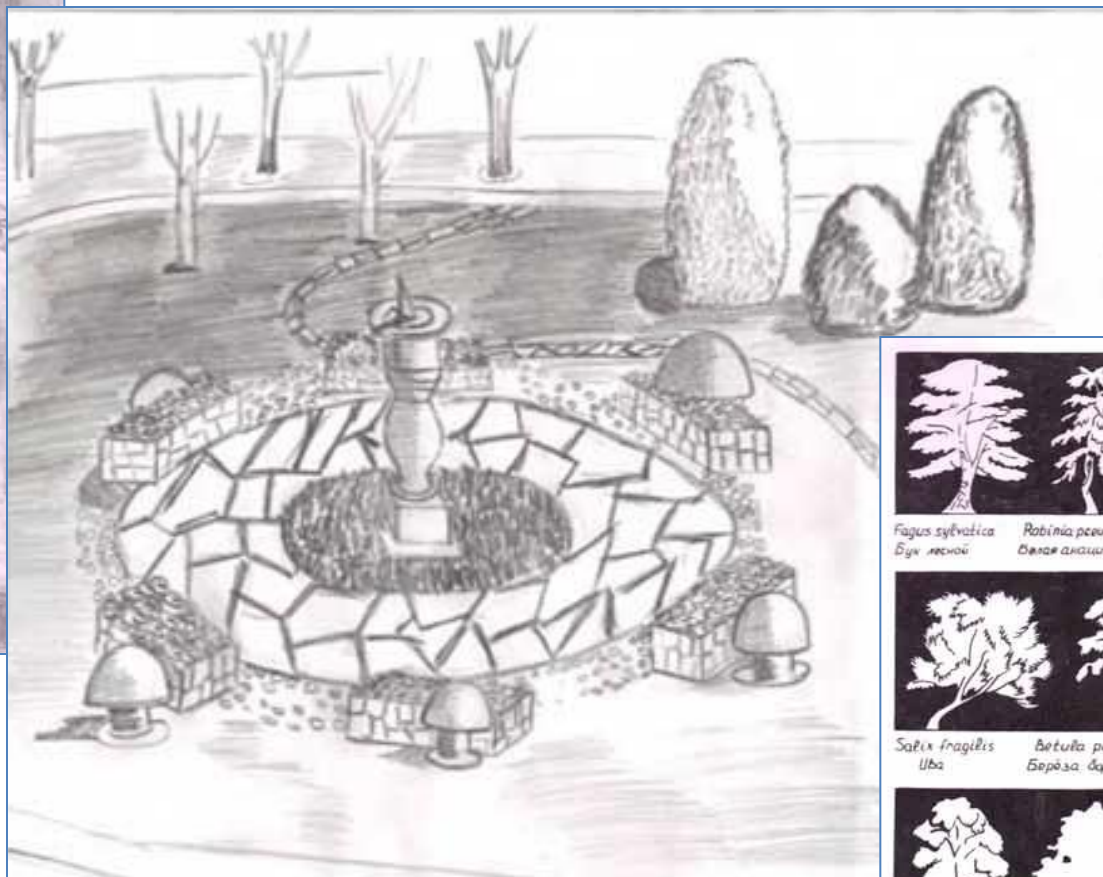

**ОГБОУ СПО «Шарьинский
аграрный техникум
Костромской области»
Отделение «Садово-
парковое и ландшафтное
строительство»**

Инженерная графика

Fagus sylvatica Бук лесной
Robinia pseudacacia Акация
Ulmus prinosus Вяз
Tilia europaea Липа

Опытно – исследовательский участок

2009-2010 учебный год

2010-2011 учебный год

Композиция «Павлин»

«Декоративный прудик»

«Следы на поляне»

**Опытный участок
(2011 – 2012
учебный год)**

An aerial photograph of an experimental garden plot. The plot is divided into several sections by raised beds. In the foreground, there are two sections with chalk drawings: a sailboat on the left and a butterfly on the right. The soil is dark and appears to be recently tilled. In the background, there is a multi-story brick building with several windows. The plot is surrounded by green trees and bushes.

Осуществленные проекты

Стрижка и обрезка деревьев и кустарников

Наши дизайн - проекты

Детская площадка.

Площадка для игры в бокс и волейбол.

Проекты, выполненные в компьютерной программе «Наш сад»

Курсовое и дипломное проектирование