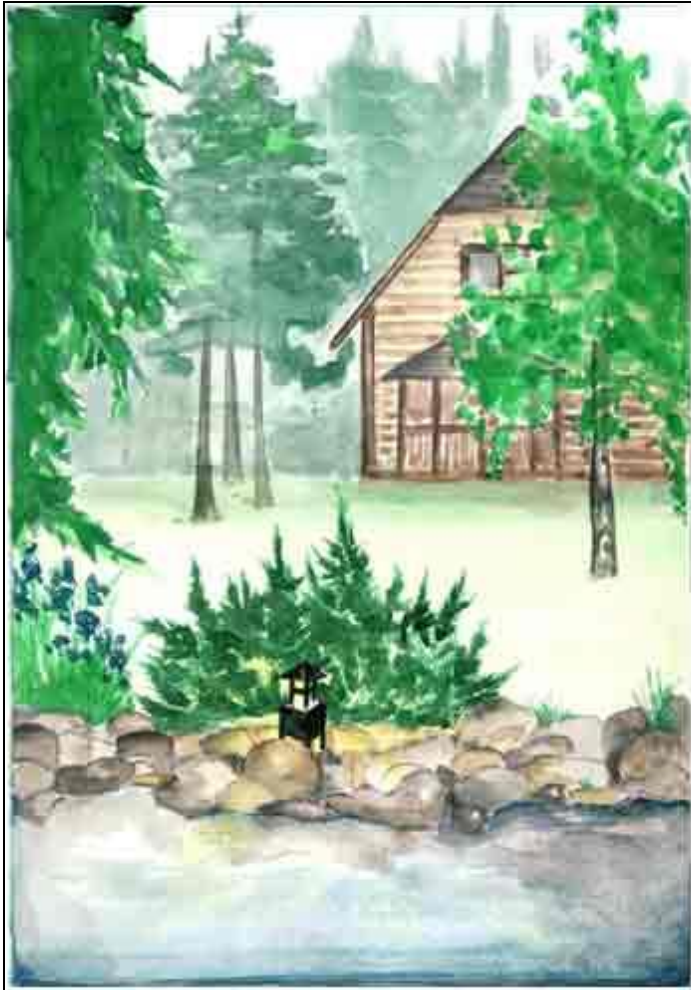

Садово-парковое строительство и хозяйство. Работы студентов