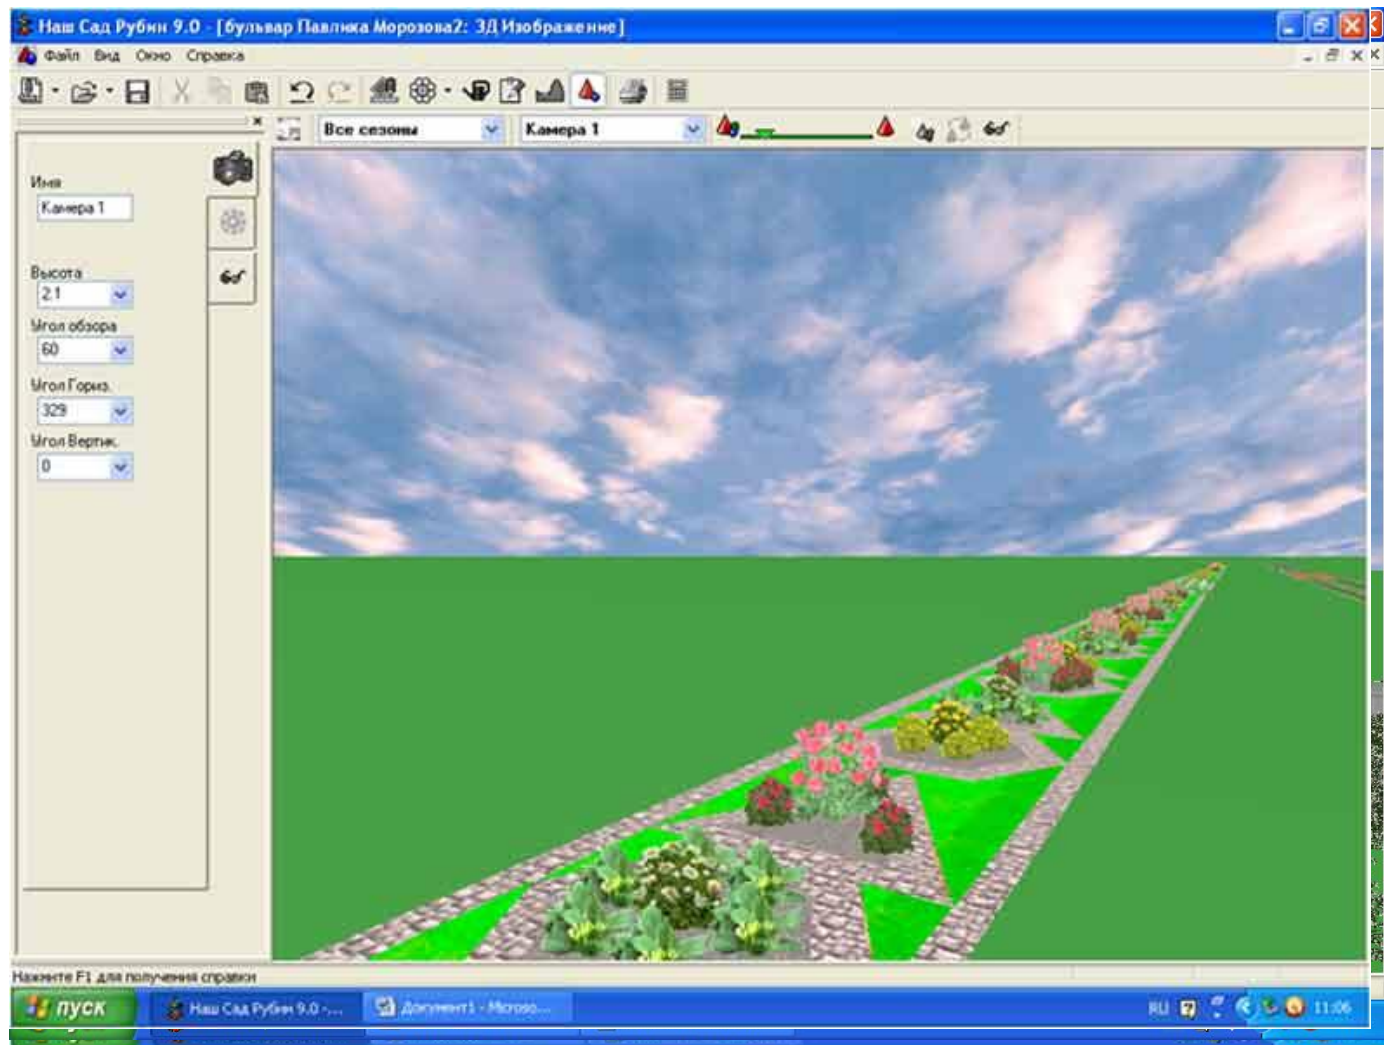

Опытно – исследовательский участок

2009-2010 учебный год

2010-2011 учебный год

Композиция «Павлин»

«Декоративный прудик»

«Следы на поляне»

**Опытный участок
(2011 – 2012
учебный год)**

An aerial photograph of an experimental garden plot. The plot is divided into several sections by raised beds. In the foreground, there are two sections with chalk drawings: a sailboat on the left and a butterfly on the right. The soil is dark and appears to be recently tilled. In the background, there is a multi-story brick building with several windows. The plot is surrounded by green trees and bushes.

Осуществленные проекты

Стрижка и обрезка деревьев и кустарников

Наши дизайн - проекты

Детская площадка.

Площадка для игры в бокс и волейбол.

Проекты, выполненные в компьютерной программе «Наш сад»

Курсовое и дипломное проектирование