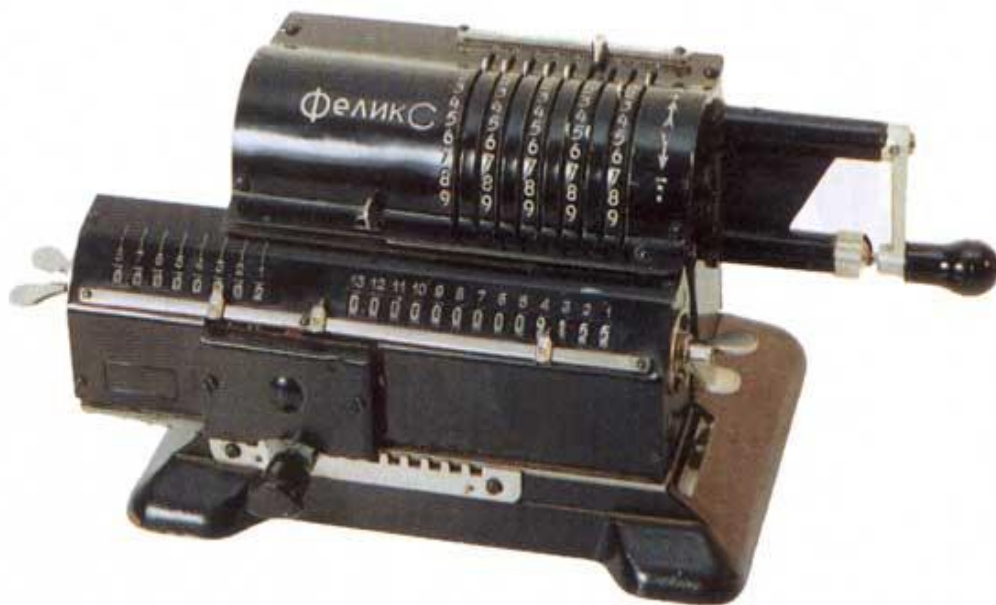

Арифмометр «Феликс»

Арифмометр является ручной вычислительной машиной, предназначенной для выполнения арифметических действий, в основном деления и умножения. Счетная емкость установочного механизма 9 разрядов. Счетная емкость результатного счетчика 13 разрядов. Счетная емкость счетчика оборотов 8 разрядов.

[Главное меню](#)