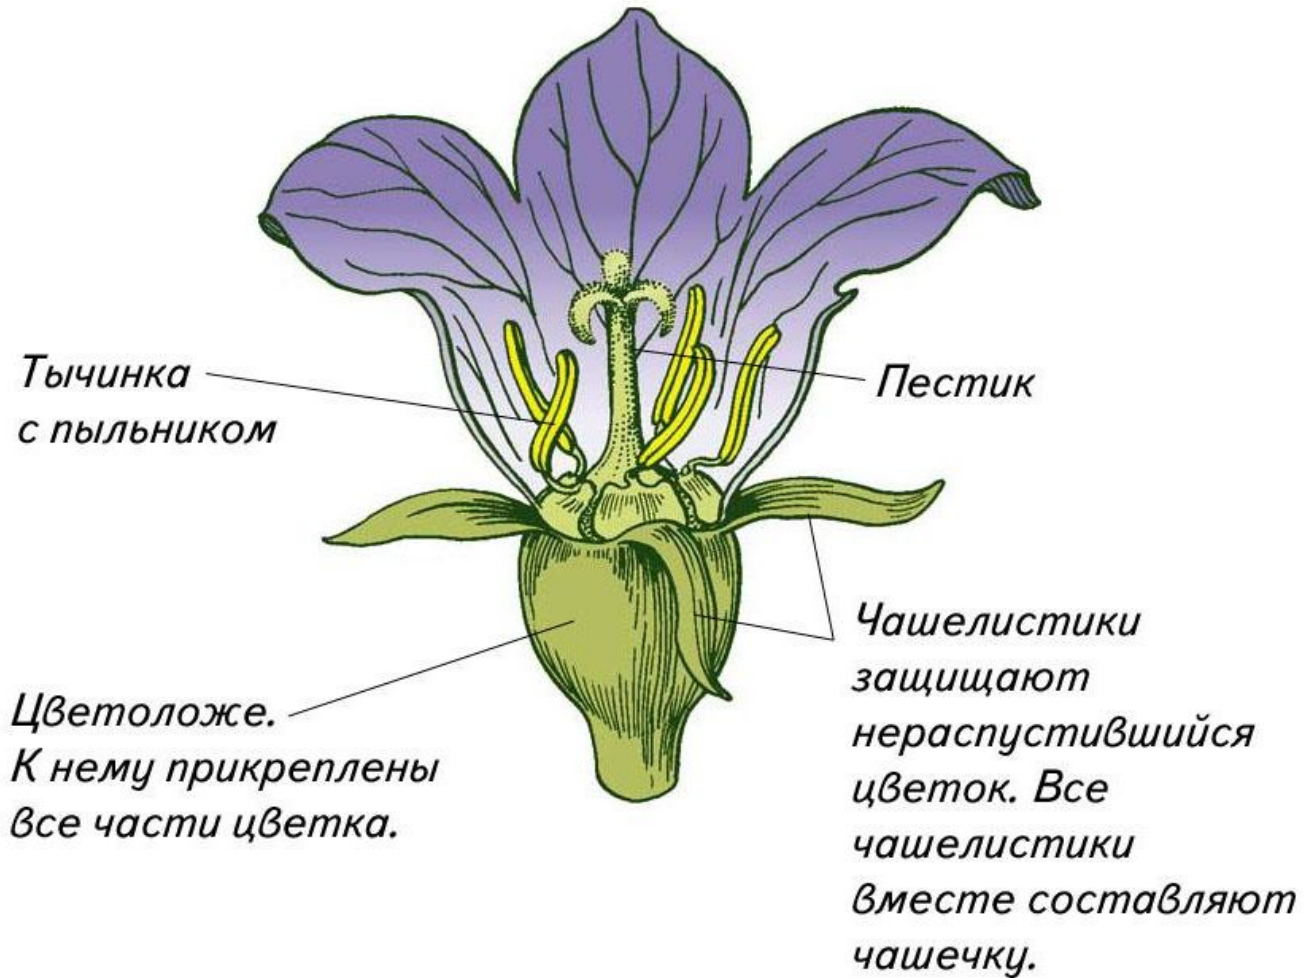

ТЕМА УРОКА:

« ЦВЕТОК, ЕГО СТРОЕНИЕ И ЗНАЧЕНИЕ.

Демерецкене Н. С. Учитель химии и биологии

A decorative border surrounds the slide, featuring a repeating pattern of orange roses and purple butterflies on a green vine. The background is a grey and white diamond-patterned checkerboard.

ЦЕЛЬ УРОКА:

**«ИЗУЧИТЬ СТРОЕНИЕ И
ЗНАЧЕНИЕ ЦВЕТКА.»**

ПОЧКИ

СТРОЕНИЕ ПОЧЕК БУЗИНЫ

Вегетативные почки

Генеративные почки

Продольный разрез

СТРОЕНИЕ ЦВЕТКА

ОКОЛОЦВЕТНИК

Если околоцветник состоит только из лепестков венчика, то такой околоцветник называют **простым**, Если состоит из чашелистиков и лепестков венчика, то это **двойным**

ПРАВИЛЬНЫЙ ЦВЕТОК

Если через листочки
околоцветника
можно провести
несколько
плоскостей
симметрии, то такие
цветки называют
правильными

НЕПРАВИЛЬНЫЙ ЦВЕТОК

Цветки, через которые можно провести одну плоскость симметрии, называются **неправильными**.

Цветы

Обоеполые
(гибискус)

Раздельнополые
(крапива двудомная)

ОДНОДОМНОЕ РАСТЕНИЕ

ДВУДОМНОЕ РАСТЕНИЕ