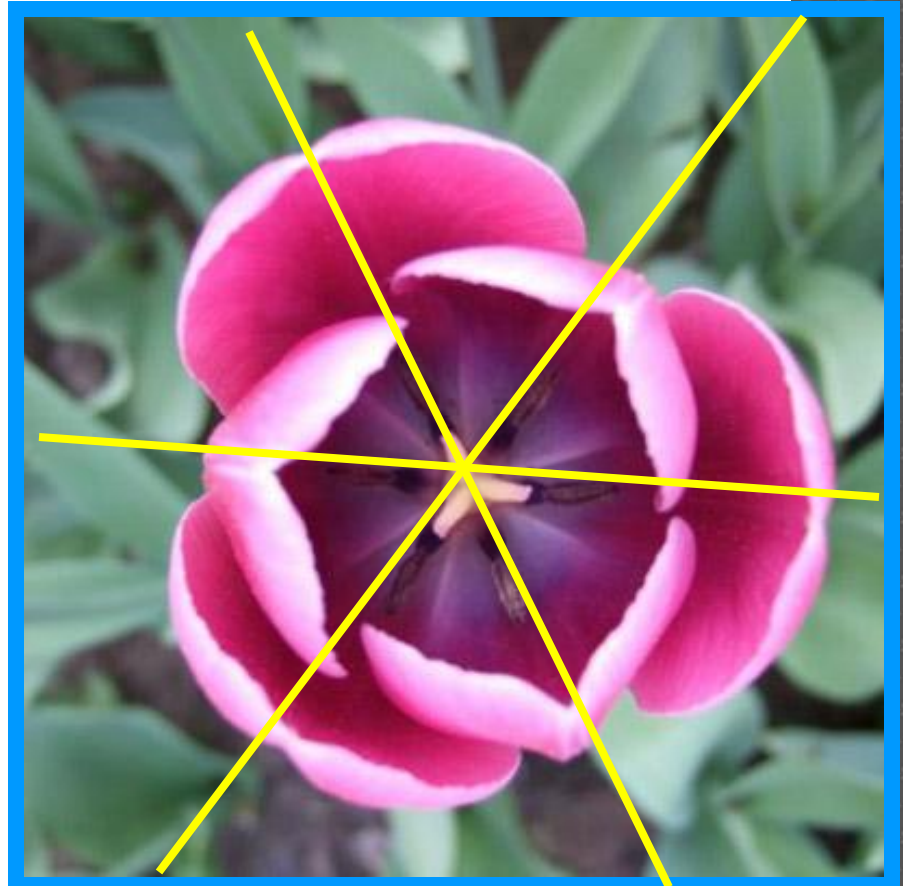

A decorative border surrounds the slide, featuring a green vine with orange roses and purple butterflies. The butterflies have yellow and black markings on their wings. The border is present on the top, left, and bottom edges, while the right edge has a grey and white checkered pattern.

ТЕМА УРОКА:

« ЦВЕТОК, ЕГО СТРОЕНИЕ И ЗНАЧЕНИЕ.

Демерецкене Н. С. Учитель химии и биологии

A decorative border surrounds the slide, featuring a repeating pattern of orange roses and purple butterflies on a green vine. The background is a grey and white diamond-patterned checkerboard.

ЦЕЛЬ УРОКА:

**«ИЗУЧИТЬ СТРОЕНИЕ И
ЗНАЧЕНИЕ ЦВЕТКА.»**

ПОЧКИ

СТРОЕНИЕ ПОЧЕК БУЗИНЫ

Вегетативные почки

Генеративные почки

Продольный разрез

СТРОЕНИЕ ЦВЕТКА

ОКОЛОЦВЕТНИК

Если околоцветник состоит только из лепестков венчика, то такой околоцветник называют **простым**, Если состоит из чашелистиков и лепестков венчика, то это **двойным**

ПРАВИЛЬНЫЙ ЦВЕТОК

Если через листочки
околоцветника
можно провести
несколько
плоскостей
симметрии, то такие
цветки называют
правильными