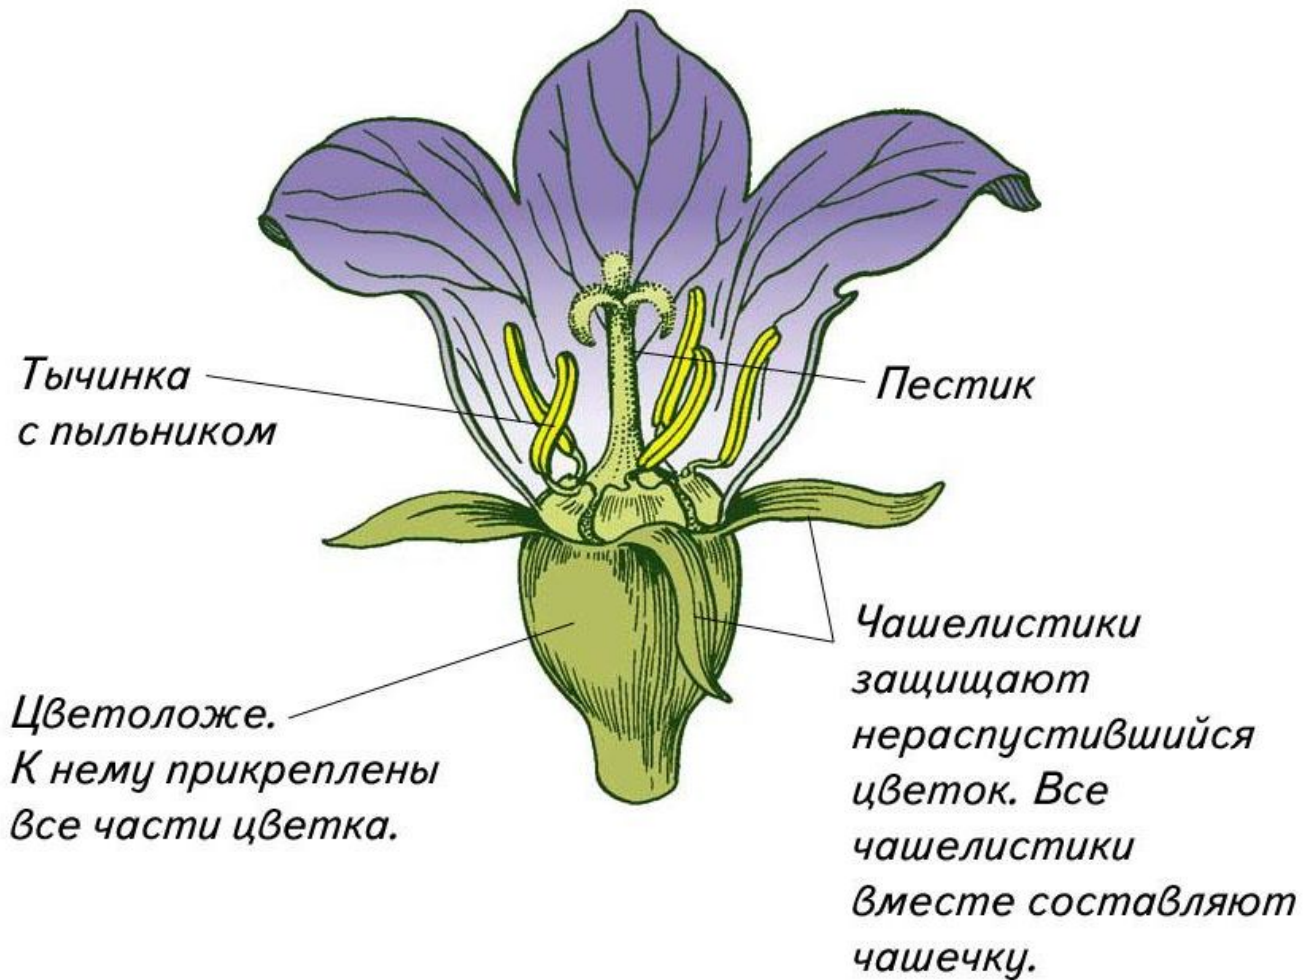

ТЕМА УРОКА:

« ЦВЕТОК, ЕГО СТРОЕНИЕ И ЗНАЧЕНИЕ.

Демерецкене Н. С. Учитель химии и биологии

A decorative border surrounds the slide, featuring a repeating pattern of orange roses and purple butterflies on a green vine. The background is a grey and white diamond-patterned checkerboard.

ЦЕЛЬ УРОКА:

**«ИЗУЧИТЬ СТРОЕНИЕ И
ЗНАЧЕНИЕ ЦВЕТКА.»**

ПОЧКИ

СТРОЕНИЕ ПОЧЕК БУЗИНЫ

Вегетативные почки

Генеративные почки

Продольный разрез

СТРОЕНИЕ ЦВЕТКА

ОКОЛОЦВЕТНИК

Если околоцветник состоит только из лепестков венчика, то такой околоцветник называют **простым**, Если состоит из чашелистиков и лепестков венчика, то это **двойным**

ПРАВИЛЬНЫЙ ЦВЕТОК

Если через листочки
околоцветника
можно провести
несколько
плоскостей
симметрии, то такие
цветки называют
правильными

НЕПРАВИЛЬНЫЙ ЦВЕТОК

Цветки, через которые можно провести одну плоскость симметрии, называются **неправильными**.

Цветы

Обоеполые
(гибискус)

Раздельнополые
(крапива двудомная)

ОДНОДОМНОЕ РАСТЕНИЕ

ДВУДОМНОЕ РАСТЕНИЕ