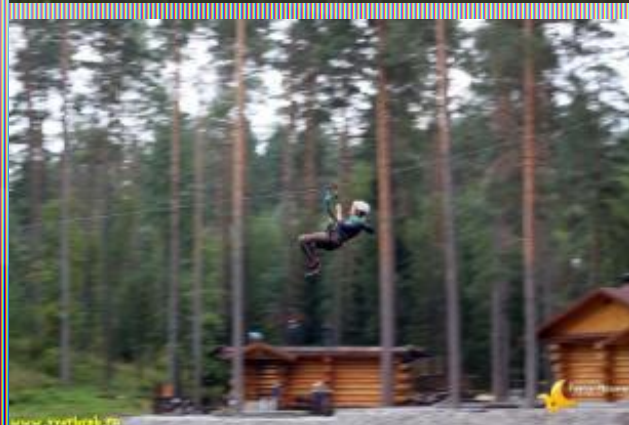

Троллей желаний

Троллей - это тросовая переправа. Преодолевается он с помощью стального троса натянутого над землей, между двух могучих сосен, а также с помощью специального ролика.

Троллей желаний 1

Длинна: 70 метров

Высота: 14 метров

Скорость: 20 м/с

Троллей желаний 2

Длинна: 200 метров над озером

Высота: 30 метров над уровнем озера

Скорость: 20 м/с

Расстояние до воды: меньше 1 метра