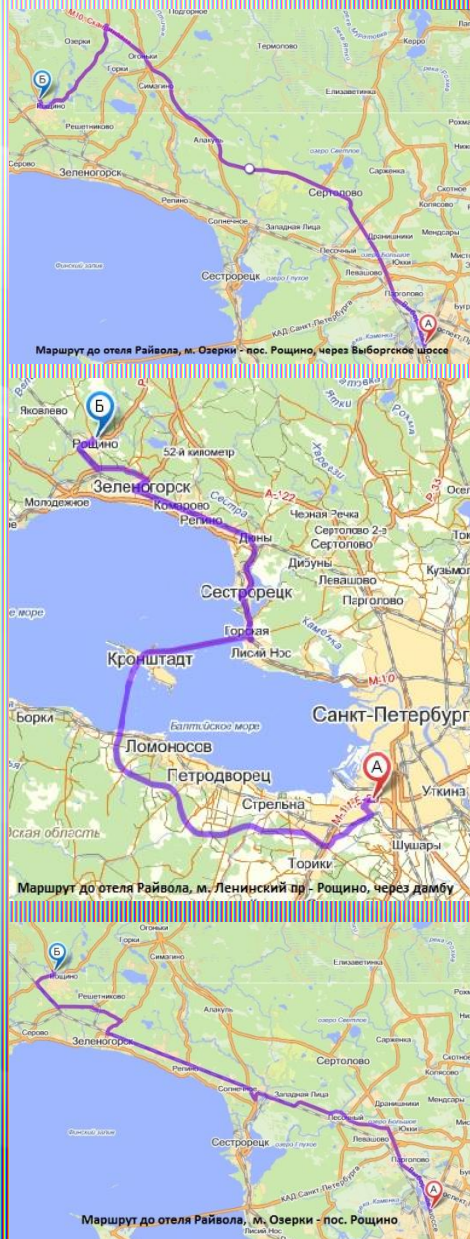

Как проехать на площадку

Адрес офиса:

ООО «Город Мечты»

191040 г. Санкт-Петербург Лиговский пр., д. 50, корпус 5,
офис 5

тел. (812) 702-56-98

Координаты в навигатор: 30.36081,59.925282

Адрес веревочного комплекса «Город Мечты»:

Загородный отель «Райвола»

188820, Ленинградская обл., Выборгский район,
пос. Рощино, ул. Песочная, д. 1

Координаты в навигатор: 29.606813,60.262344