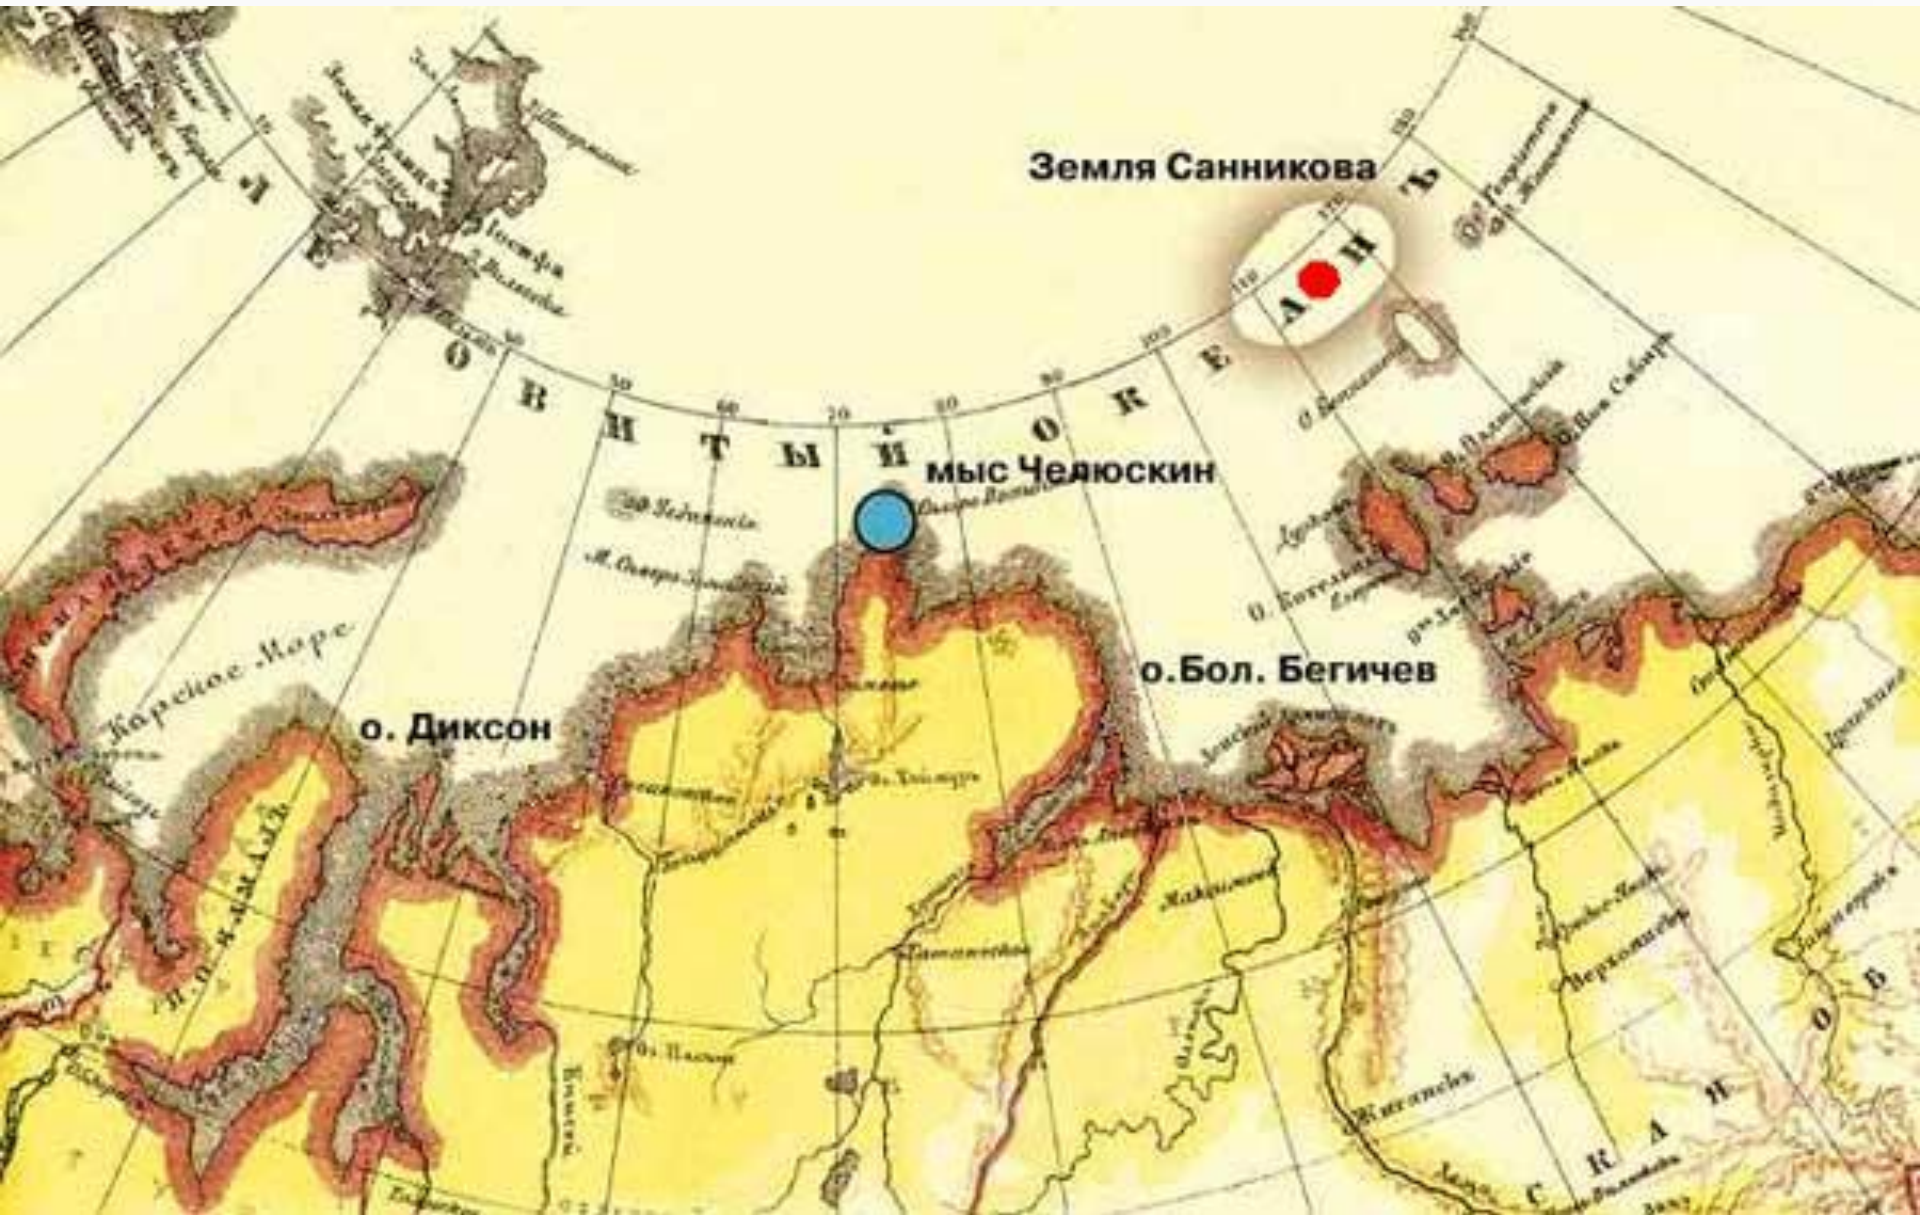

**«Затерянные миры» –
миф или реальность?**

**Найти
Землю
Санникова**

«Атлантид

а»

(35° с.ш. , 35° в.д.)

«Маракотова бездна»

Артур Конан Дойл

(40⁰ с.ш., 30⁰ з.
д.)

«Затерянный мир»

Артур Конан Дойл

(2⁰ ю.ш., 66⁰ з.
д.)

о. Земля Санникова

(79° с.ш., 105° в.д.)

*Владимир Афанасьевич Обручев
(1863 – 1956).*

Земля Санникова

Мыс Челюскин

о. Диксон

о. Бол. Бегичев

1887

Как исчезла с облика
Земли о.Земля
Санникова?

**Загадочные
«земли»
в Арктике**

**Районы зарождения
дрейфующих
островов**

Затерянные миры....