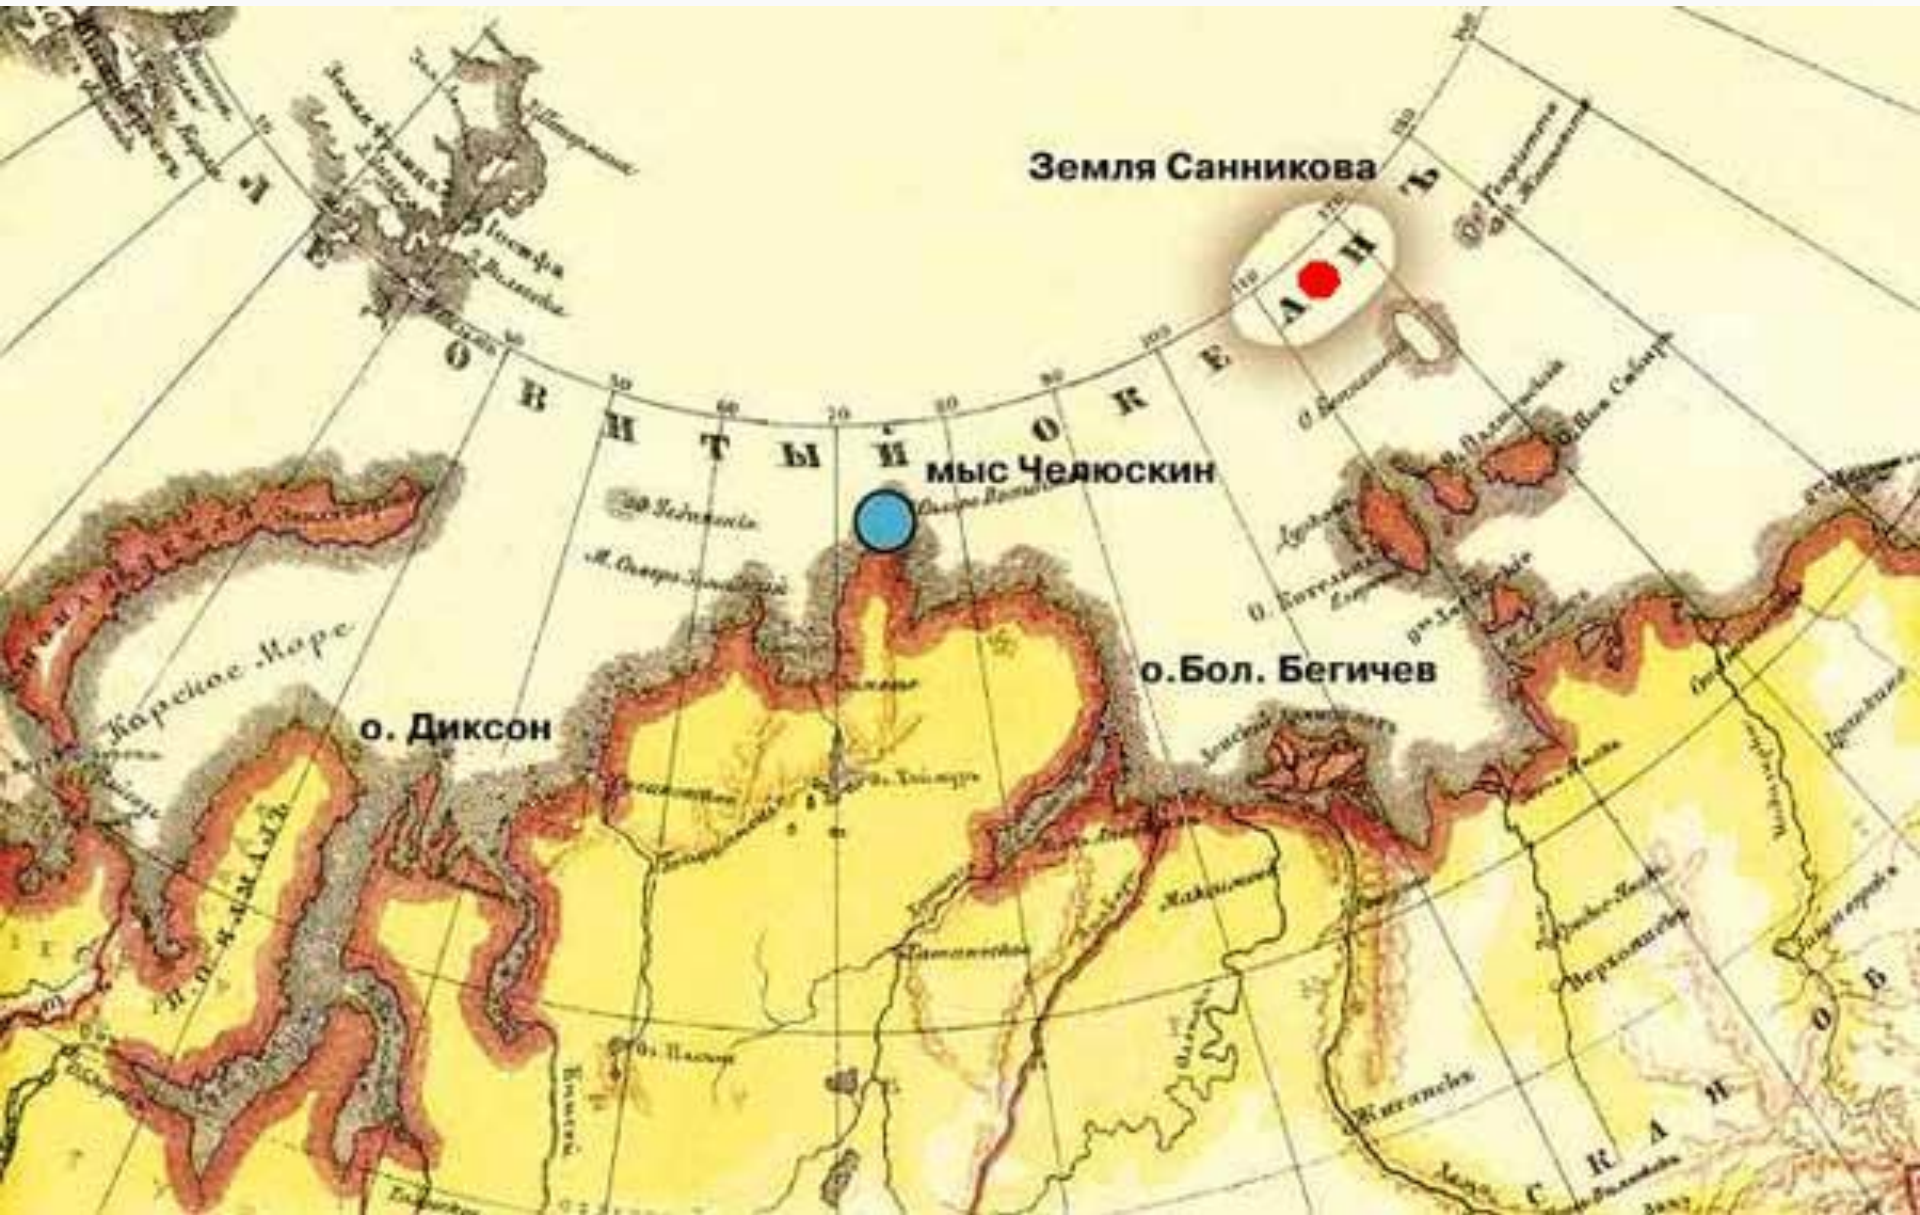

**«Затерянные миры» –
миф или реальность?**

**Найти
Землю
Санникова**

«Атлантид

а»

(35° с.ш. , 35° в.д.)

«Маракотова бездна»

Артур Конан Дойл

(40⁰ с.ш., 30⁰ з.
д.)

«Затерянный мир»

Артур Конан Дойл

(2⁰ ю.ш., 66⁰ з.
д.)

о. Земля Санникова

(79° с.ш., 105° в.д.)

*Владимир Афанасьевич Обручев
(1863 – 1956).*

Земля Санникова

Мыс Челюскин

о. Диксон

о. Бол. Бегичев

С. К. А. И.

Как исчезла с облика
Земли о.Земля
Санникова?

 Загадочные «земли» в Арктике

 Районы зарождения дрейфующих островов

Затерянные миры....