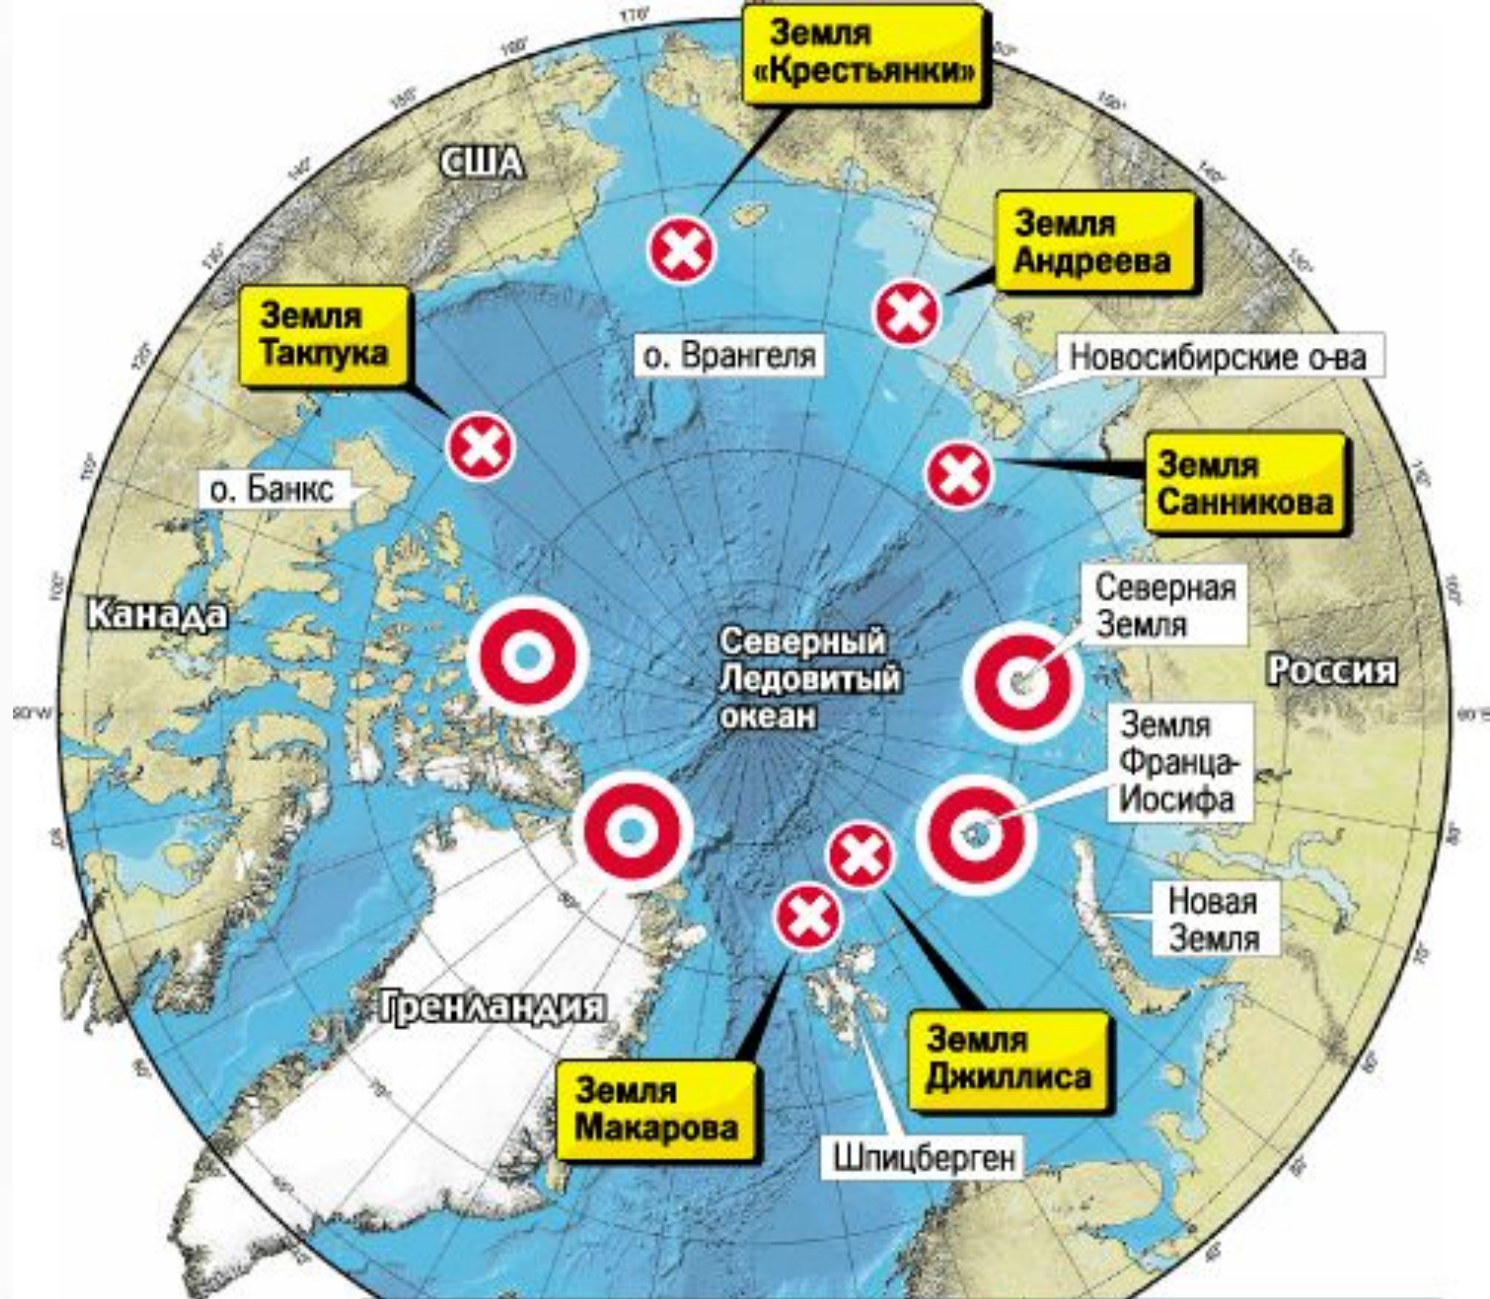

**«Затерянные миры» –
миф или реальность?**

**Найти
Землю
Санникова**

«Атлантид

а»

(35° с.ш. , 35° в.д.)

«Маракотова бездна»

Артур Конан Дойл

(40⁰ с.ш., 30⁰ з.
д.)

«Затерянный мир»

Артур Конан Дойл

(2⁰ ю.ш., 66⁰ з.
д.)

о. Земля Санникова

(79° с.ш., 105° в.д.)

*Владимир Афанасьевич Обручев
(1863 – 1956).*

Земля Санникова

Мыс Челюскин

о. Диксон

о. Бол. Бегичев

С К А Н
1887

Как исчезла с облика
Земли о.Земля
Санникова?

Загадочные
«земли»
в Арктике

Районы зарождения
дрейфующих
островов

**Затерянные
миры....**