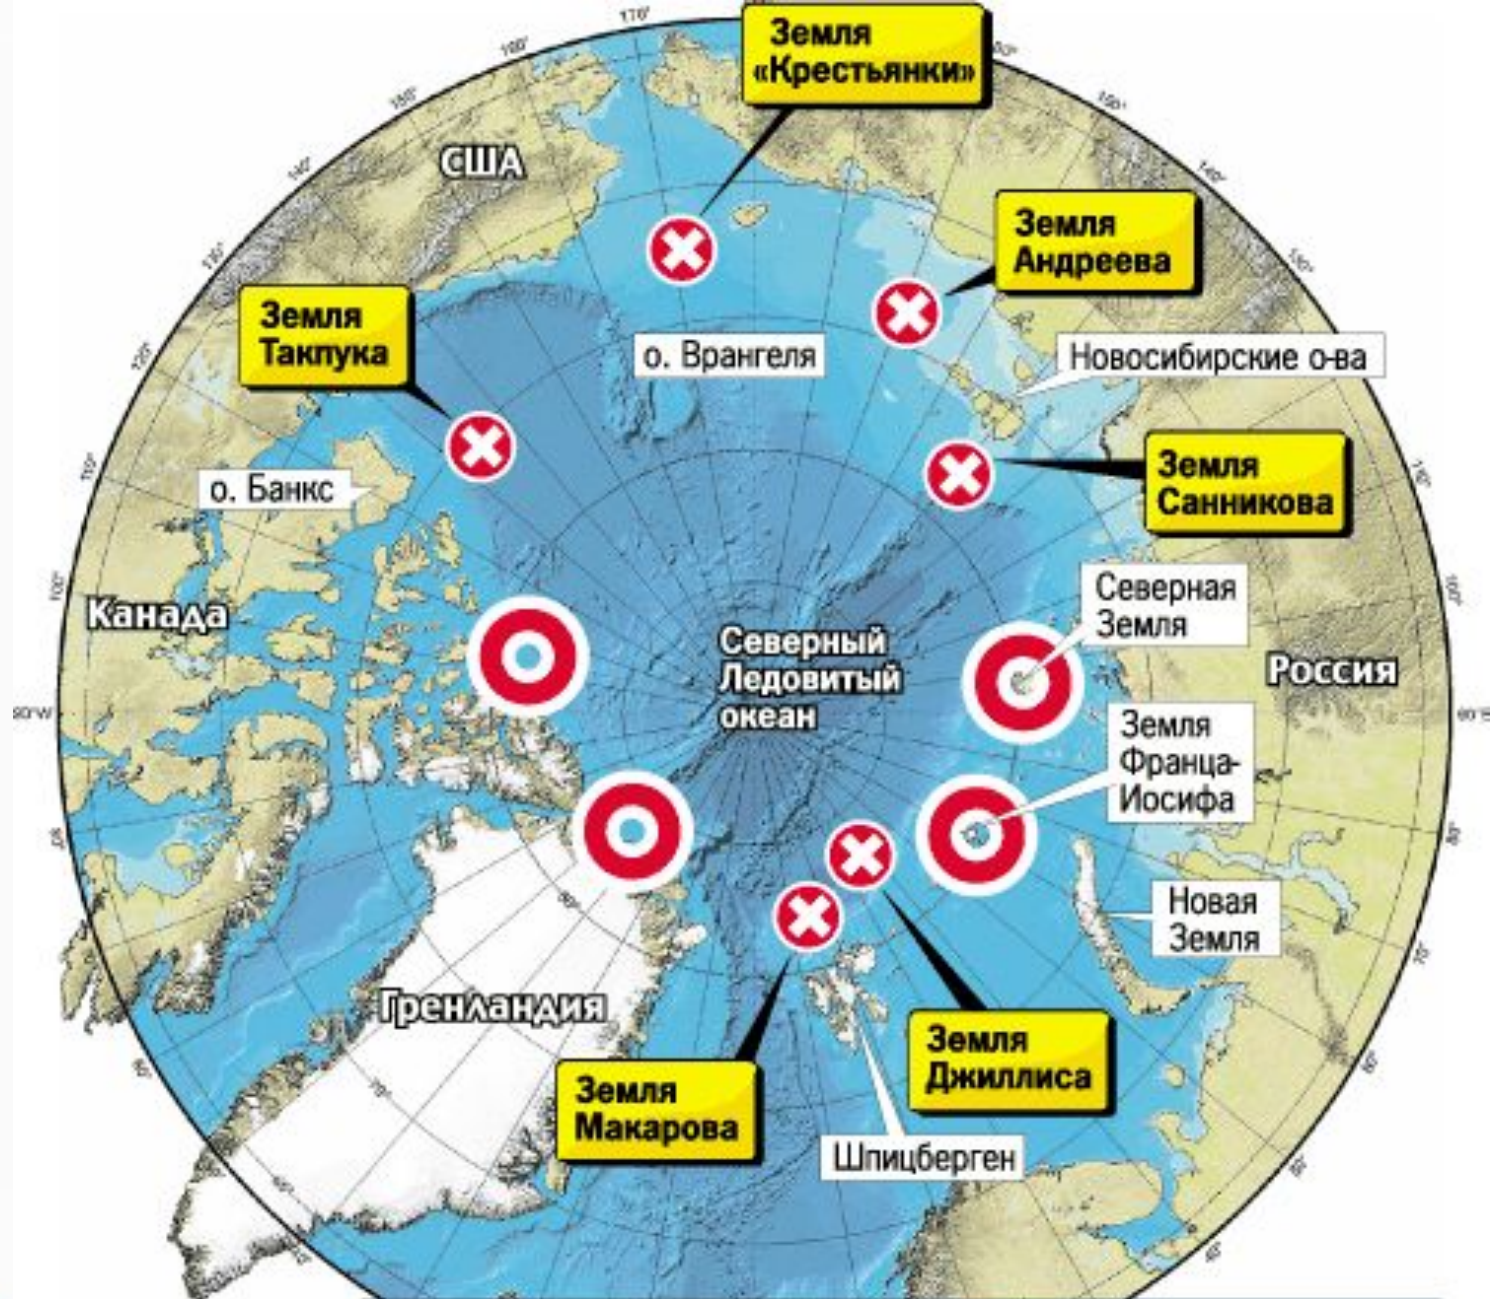

**«Затерянные миры» –
миф или реальность?**

**Найти
Землю
Санникова**

«Атлантид

а»

(35° с.ш. , 35° в.д.)

«Маракотова бездна»

Артур Конан Дойл

(40⁰ с.ш., 30⁰ з.
д.)

«Затерянный мир»

Артур Конан Дойл

(2⁰ ю.ш., 66⁰ з.
д.)

о. Земля Санникова

(79° с.ш., 105° в.д.)

*Владимир Афанасьевич Обручев
(1863 – 1956).*

Земля Санникова

Мыс Челюскин

о. Диксон

о. Бол. Бегичев

1887

Как исчезла с облика
Земли о.Земля
Санникова?

**Загадочные
«земли»
в Арктике**

**Районы зарождения
дрейфующих
островов**

Затерянные миры....