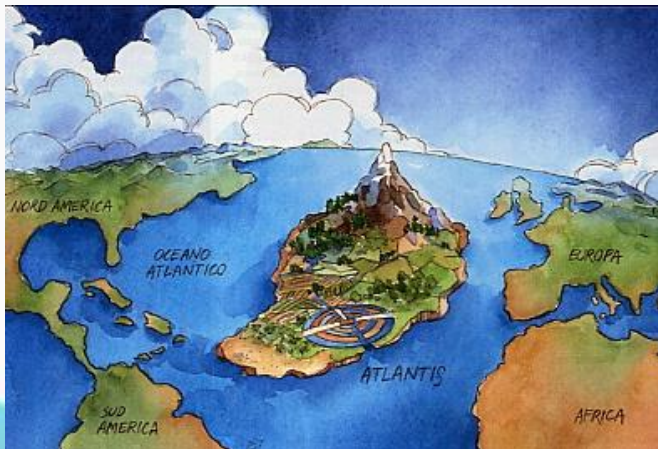

**«Затерянные миры» –
миф или реальность?**

**Найти
Землю
Санникова**

«Атлантид

а»

(35° с.ш. , 35° в.д.)

«Маракотова бездна»

Артур Конан Дойл

(40⁰ с.ш., 30⁰ з.
д.)

«Затерянный мир»

Артур Конан Дойл

(2⁰ ю.ш., 66⁰ з.
д.)

о. Земля Санникова

(79° с.ш., 105° в.д.)

*Владимир Афанасьевич Обручев
(1863 – 1956).*

Земля Санникова

Мыс Челюскин

о. Диксон

о. Бол. Бегичев

С К А Н
1887

Как исчезла с облика
Земли о.Земля
Санникова?

Загадочные
«земли»
в Арктике

Районы зарождения
дрейфующих
островов

**Затерянные
миры....**