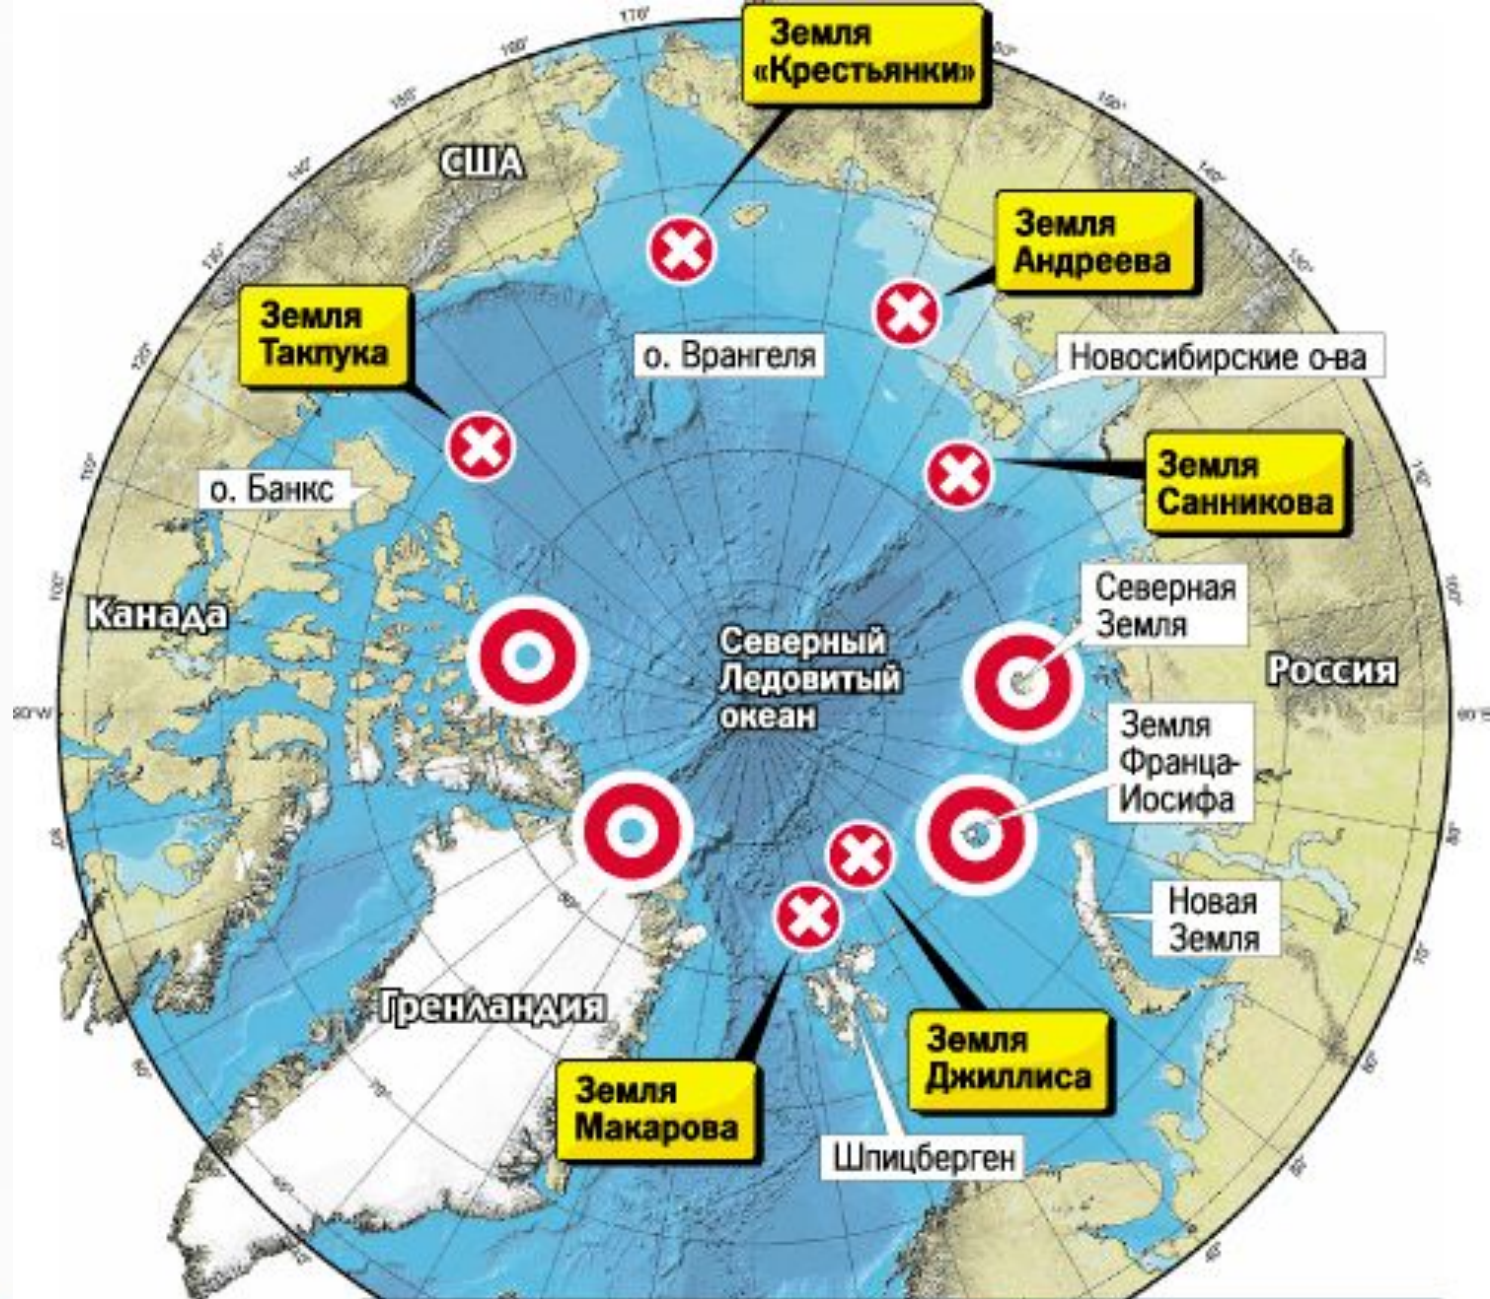

**«Затерянные миры» –
миф или реальность?**

**Найти
Землю
Санникова**

«Атлантид

а»

(35° с.ш. , 35° в.д.)

«Маракотова бездна»

Артур Конан Дойл

(40⁰ с.ш., 30⁰ з.
д.)

«Затерянный мир»

Артур Конан Дойл

(2⁰ ю.ш., 66⁰ з.
д.)

о. Земля Санникова

(79° с.ш., 105° в.д.)

*Владимир Афанасьевич Обручев
(1863 – 1956).*

Земля Санникова

Мыс Челюскин

о. Диксон

о. Бол. Бегичев

С. К. А. И.

Как исчезла с облика
Земли о.Земля
Санникова?

 Загадочные «земли» в Арктике

 Районы зарождения дрейфующих островов

Затерянные миры....