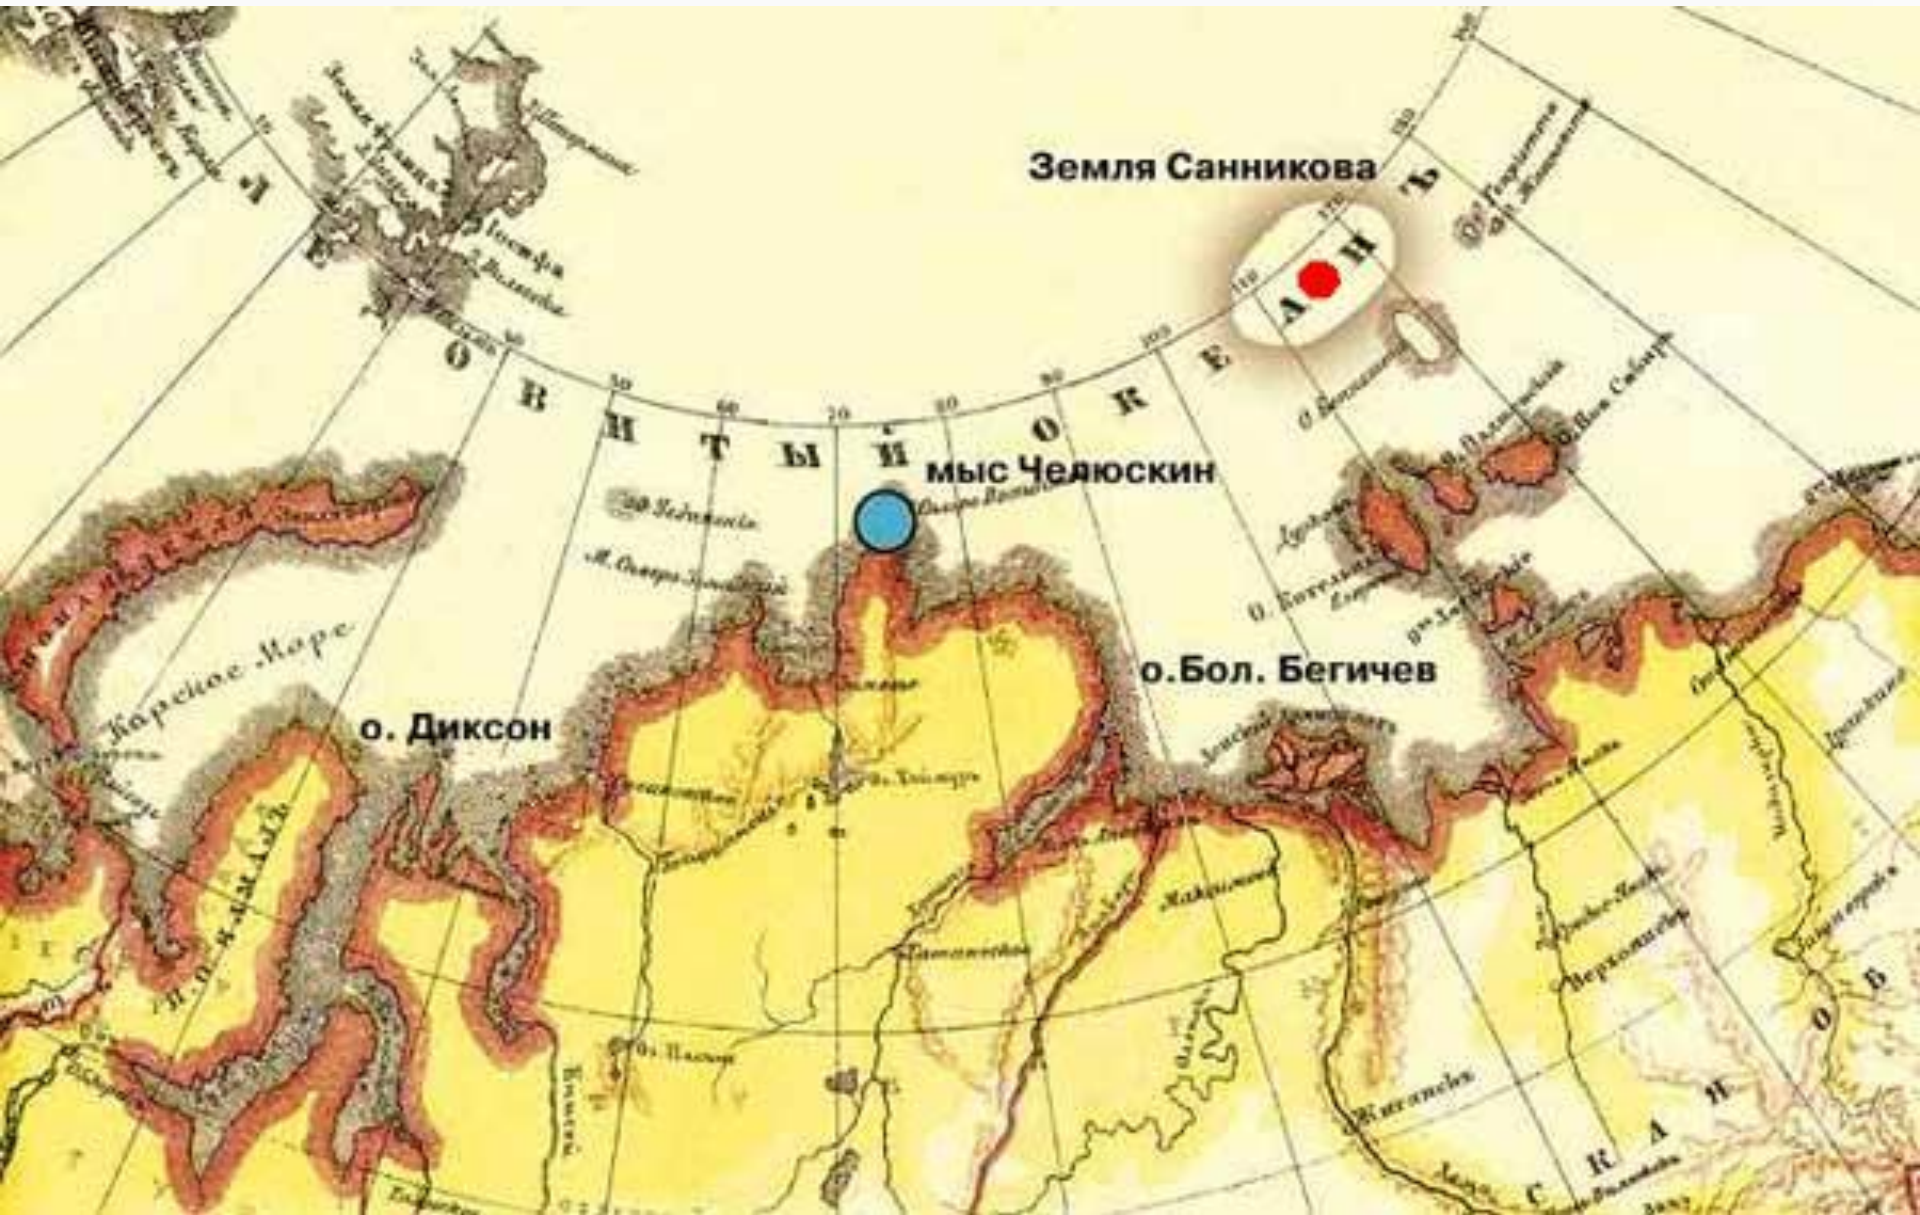

**«Затерянные миры» –
миф или реальность?**

**Найти
Землю
Санникова**

«Атлантид

а»

(35° с.ш. , 35° в.д.)

«Маракотова бездна»

Артур Конан Дойл

(40⁰ с.ш., 30⁰ з.
д.)

«Затерянный мир»

Артур Конан Дойл

(2⁰ ю.ш., 66⁰ з.
д.)

о. Земля Санникова

(79° с.ш., 105° в.д.)

*Владимир Афанасьевич Обручев
(1863 – 1956).*

Земля Санникова

Мыс Челюскин

о. Диксон

о. Бол. Бегичев

С К А Н
1887

Как исчезла с облика
Земли о.Земля
Санникова?

Загадочные
«земли»
в Арктике

Районы зарождения
дрейфующих
островов

**Затерянные
миры....**