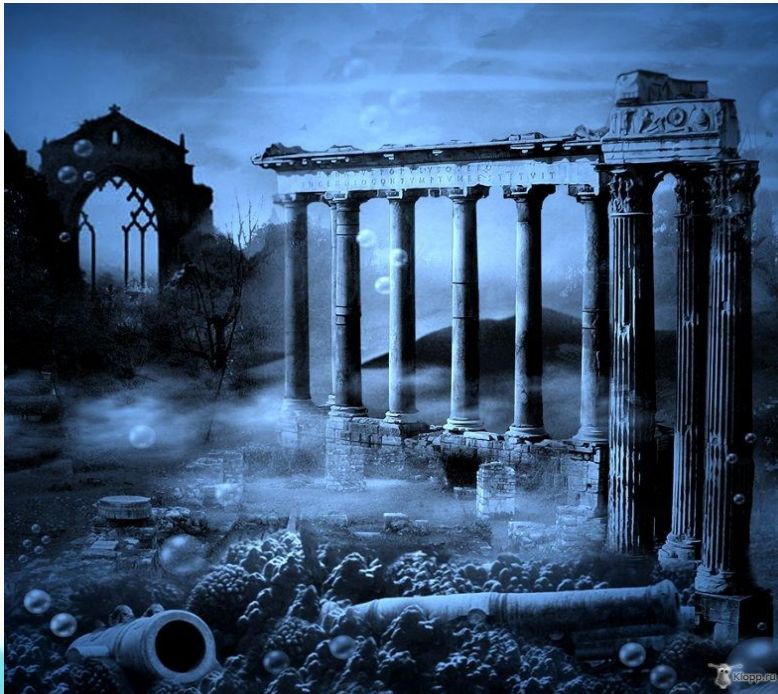

**«Затерянные миры» –
миф или реальность?**

**Найти
Землю
Санникова**

«Атлантид

а»

(35° с.ш. , 35° в.д.)

«Маракотова бездна»

Артур Конан Дойл

(40⁰ с.ш., 30⁰ з.
д.)