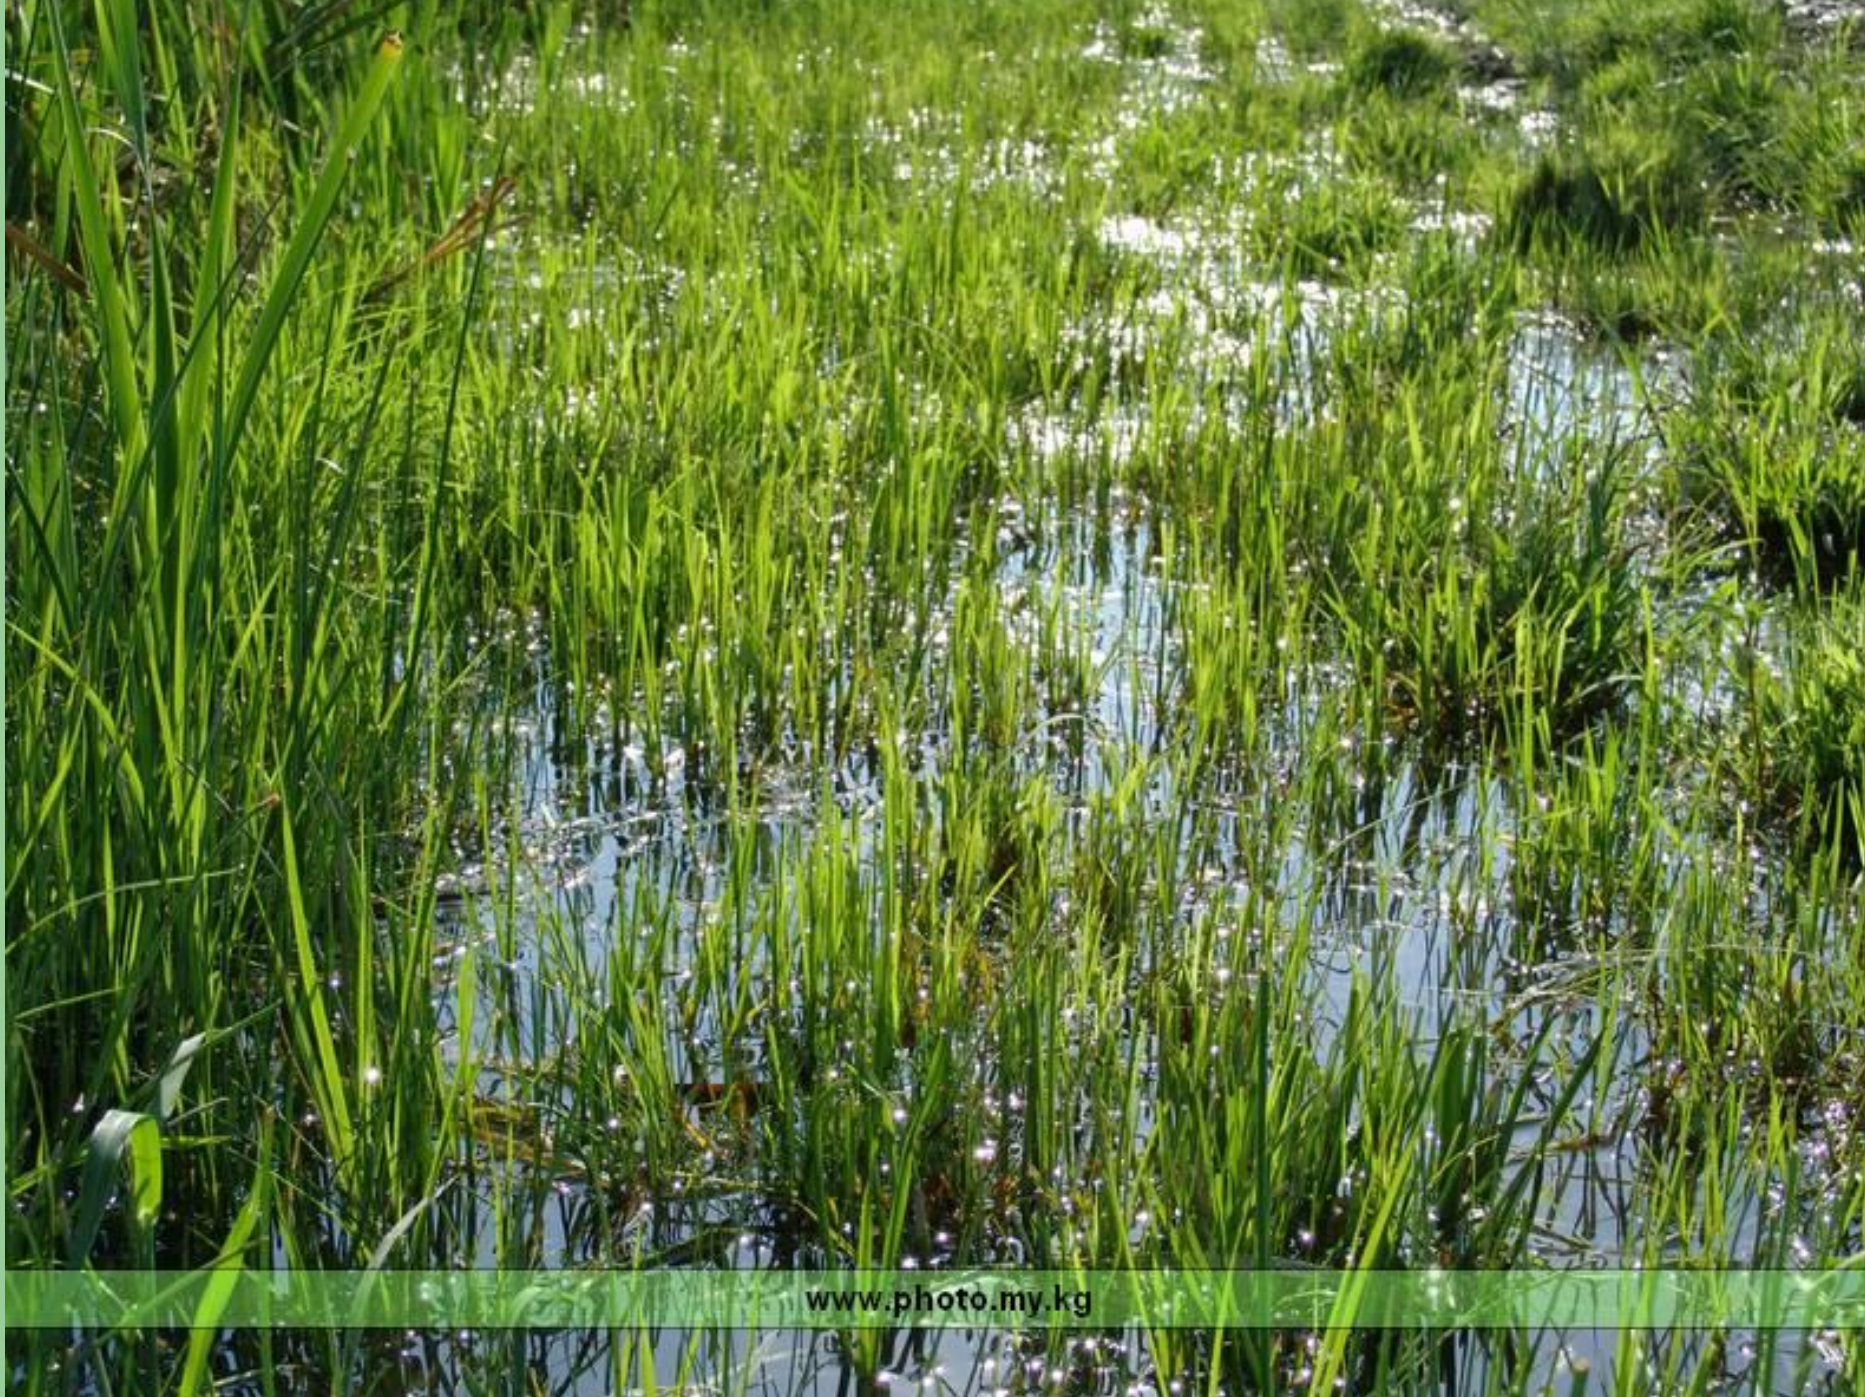

www.photo.my.kg