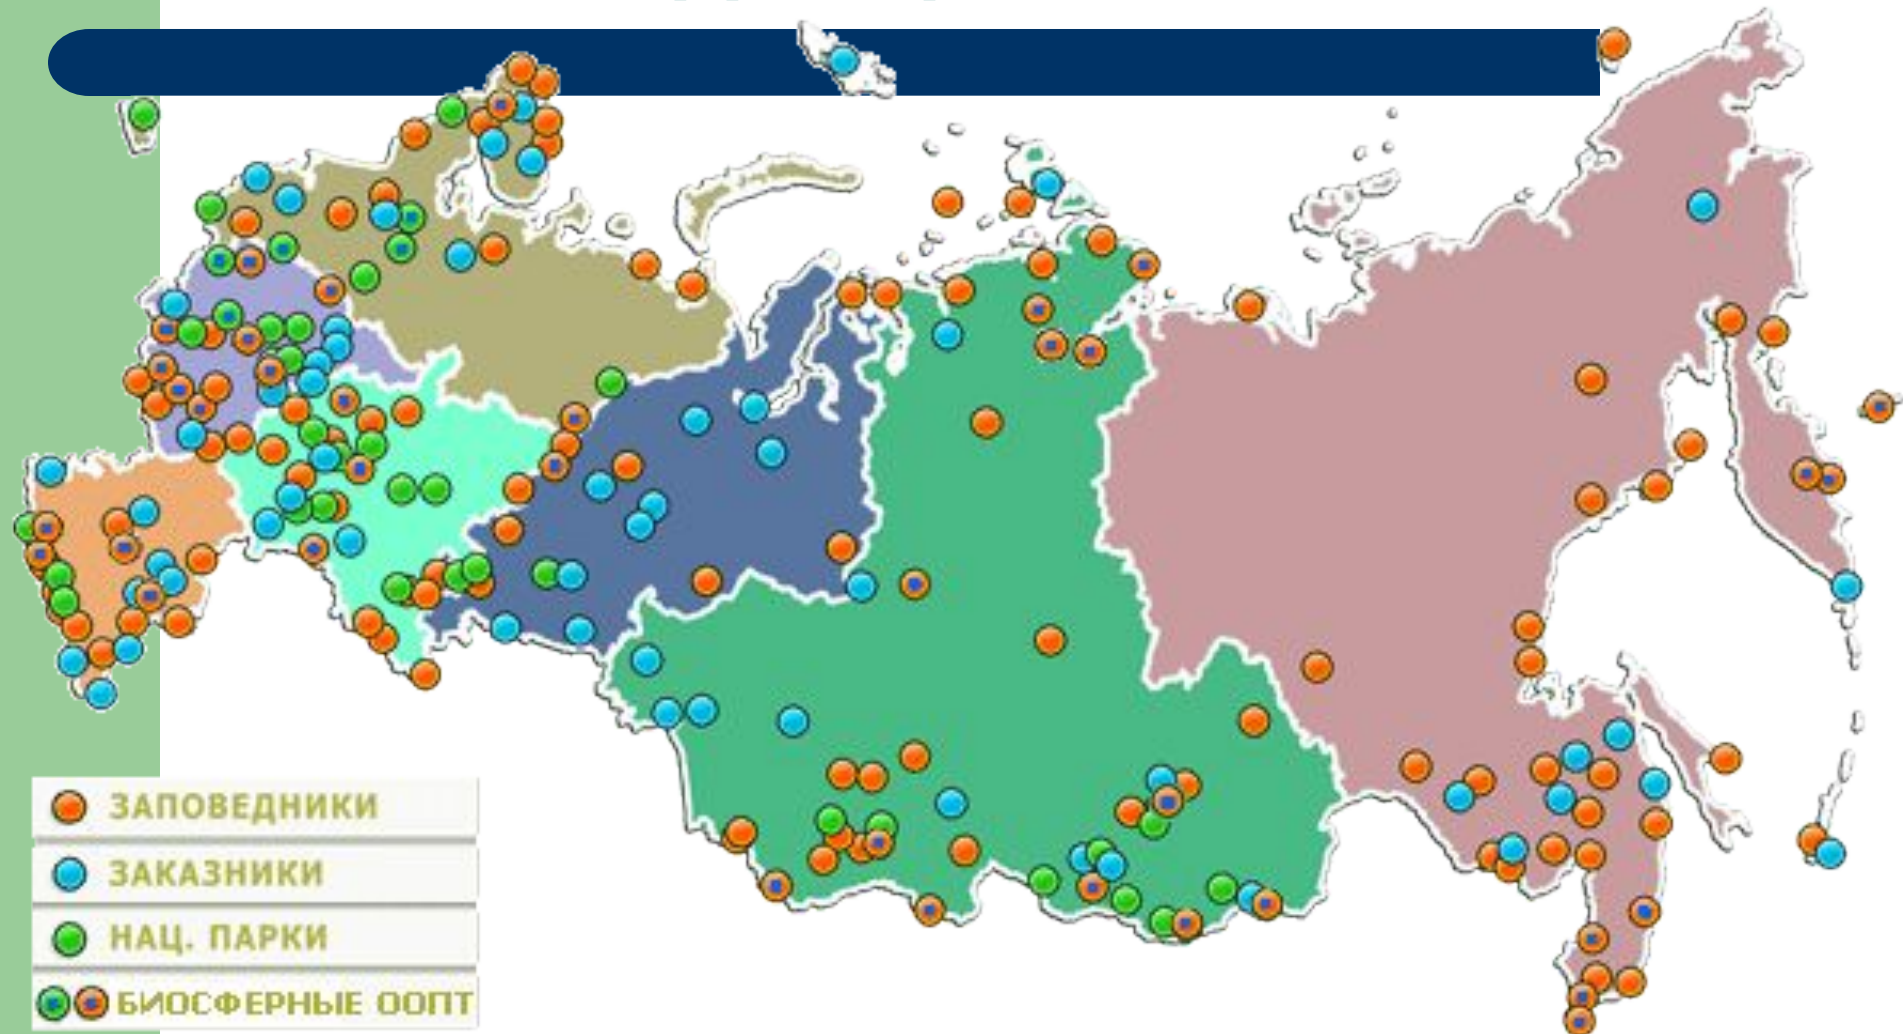

Особо охраняемые природные территории России