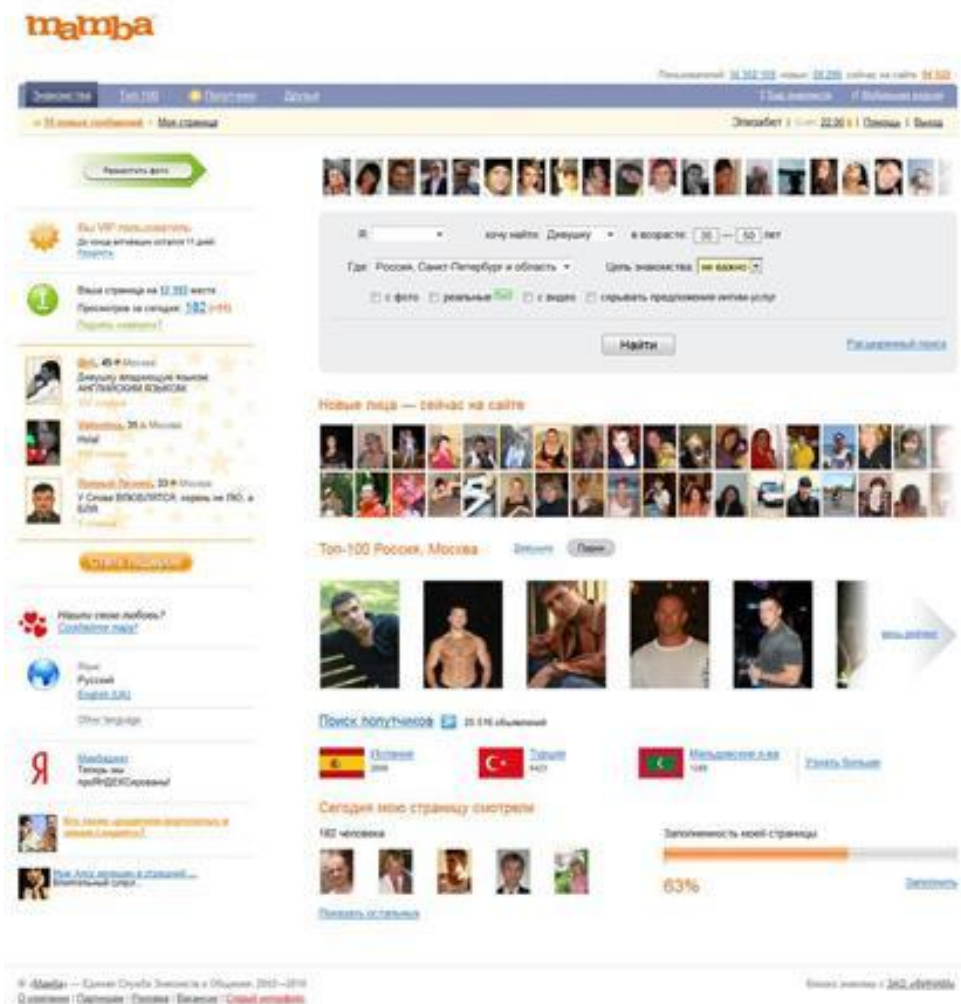

mamba[™]

Единая Служба Знакомств и Общения

- **крупнейшая** система дейтинга в

Европе, объединяющая около **20 000**

самостоятельных сайтов знакомств и разделов знакомств крупных порталов,

- **единая база** анкет для всех ресурсов, входящих в систему,

На ее основе созданы разделы знакомств крупнейших порталов (Mail.ru, Rambler.ru, KM.ru).

Все анкеты пользователей каждого из партнерских сайтов находятся в одной базе данных.

- аудитория превышает **13 000 000** человек,
- более **2 000 000** посетителей ежедневно,
- более **120 000 человек** одновременно находятся онлайн,
- пользователь проводит на портале в среднем **3-4** часа в день и просматривает около **60** страниц в сутки,
- **70%** пользователей системы принадлежат к обеспеченной категории людей,
- **высокая лояльность аудитории** - позитивное отношение к рекламе выказывает более 70% аудитории.

Размещение баннерной рекламы

Сквозное размещение баннеров по всей системе дейтинга

Mamba

Базовый CPM = 35 руб.

The screenshot shows a forum page on Mamba.ru. At the top right, a grey box contains the text "728*90" with a red arrow pointing to a banner area. On the left side, a white box contains the text "240*400" with a red arrow pointing to a vertical banner area. The forum content includes a list of users in a "Общая папка" (General folder) with their avatars, names, and ages. The page has a navigation bar at the top with "Мамба" logo, "728*90", and "728*90". The main content area is titled "Общая папка" and lists users like "Маша Шопин, 42", "Маша, 43", "Валера, 22", "Виктор, 28", "Маша, 21", "Раша, 28", "Игорь, 27", "Александр, 35", "Александр, 24", "Александр, 32", "Александр, 28", "Констант, 32", and "Александр, 26". The page footer contains the text "© Мамба — проект создан для знакомств и общения, 2008-2010" and "0 человек | 1 человек | 2 человек | 3 человек | 4 человек | 5 человек | 6 человек | 7 человек | 8 человек | 9 человек | 10 человек | 11 человек | 12 человек | 13 человек | 14 человек".