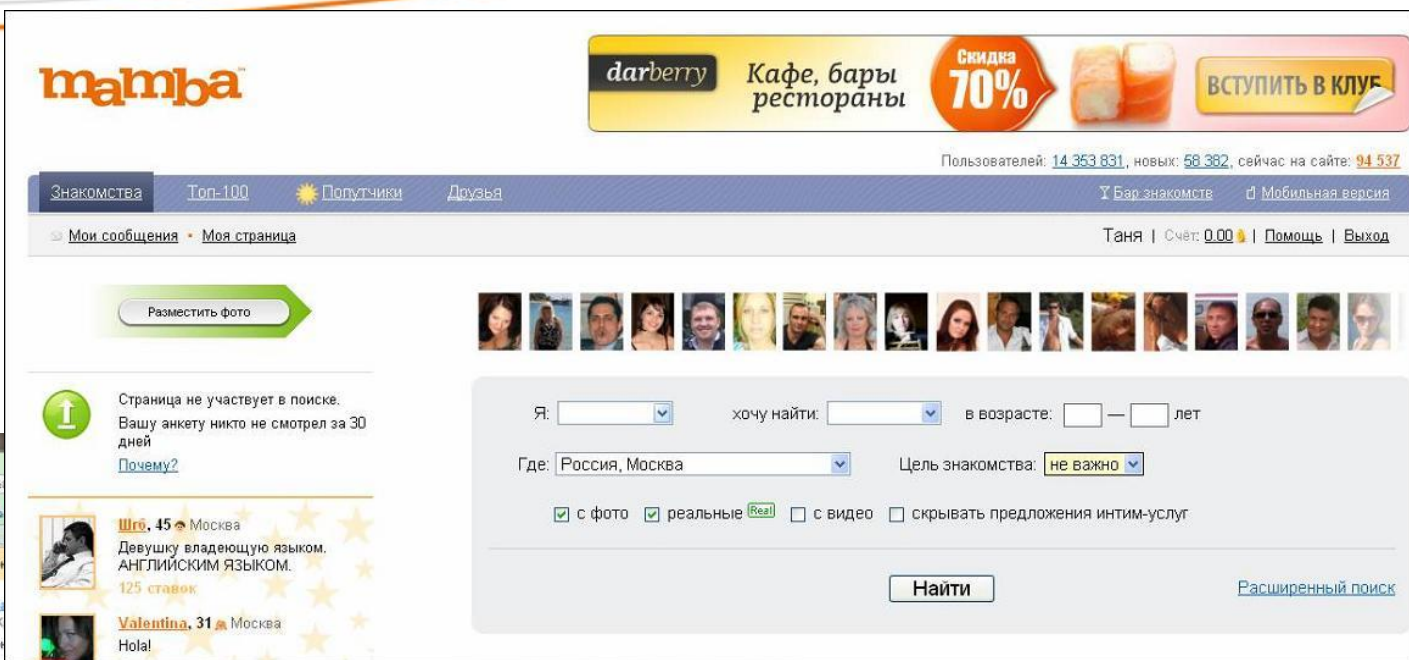

Форматы:

Jpeg, gif, swf, html

Jpeg, gif, swf - вес до
50 кб.

html - вес до 2 кб.

Таргетинг:	Наценка, %
пол	15
возраст	15
география	20
частота показов в сутки	
5	0
4	15
3	15
2	30
1	30
доп. таргетинг по полям анкеты пользователя	20
видеобаннеры	0