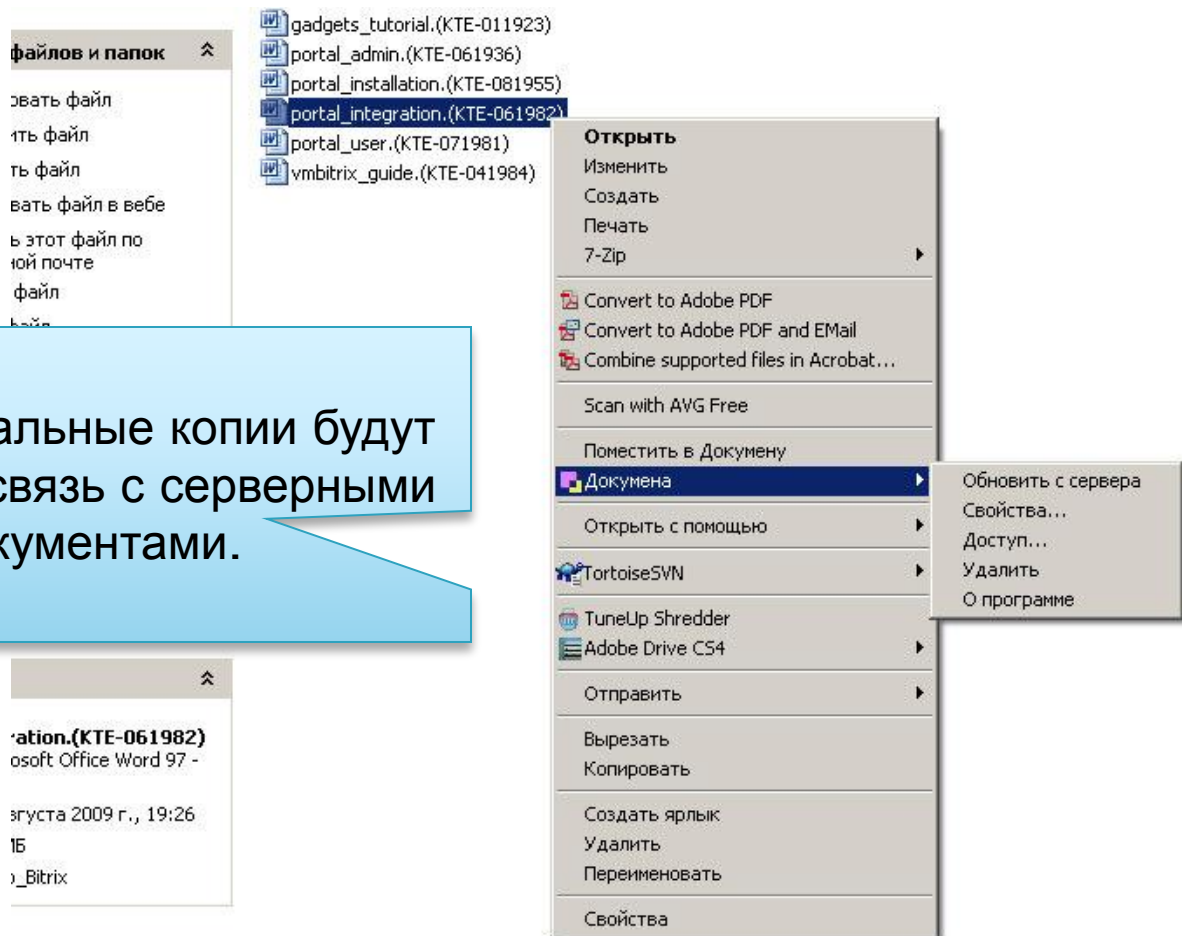

Докумена. Проводник Windows.

... а их локальные копии будут сохранять связь с серверными документами.