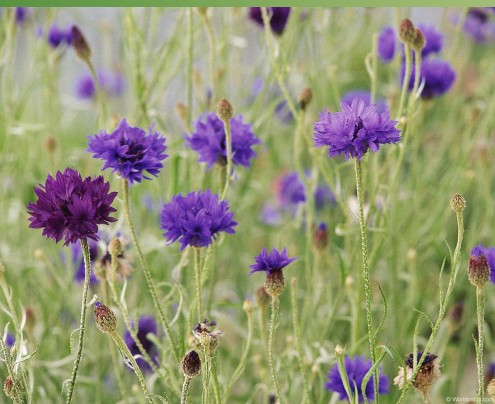

Мы и окружающий мир в класс

Донская реальная гимназия

Васильцова Татьяна Леонидовна

Растительный мир степей

КАРТА ПРИРОДНЫХ ЗОН ЕВРАЗИЯ

РАСТИТЕЛЬНОСТЬ СТЕПЕЙ

РАННЕЦВЕТУЩИЕ РАСТЕНИЯ

Тюльпан

Ирис

ЗАСУХОУСТОЙЧИВЫЕ РАСТЕНИЯ

КАРТА РАСТИТЕЛЬНОСТИ РОСТОВСКОЙ ОБЛАСТИ

Юльпан Шренка

Тюльпан Шренка — типичный представитель Донской степи, в народе называемый «лазорик». Занесен в Красную книгу.

Раскрась и запомни

Тюльпан Шренка

Тюльпан Шренка — типичный представитель Донской степи, в народе называемый «лазорик». Занесен в Красную книгу.