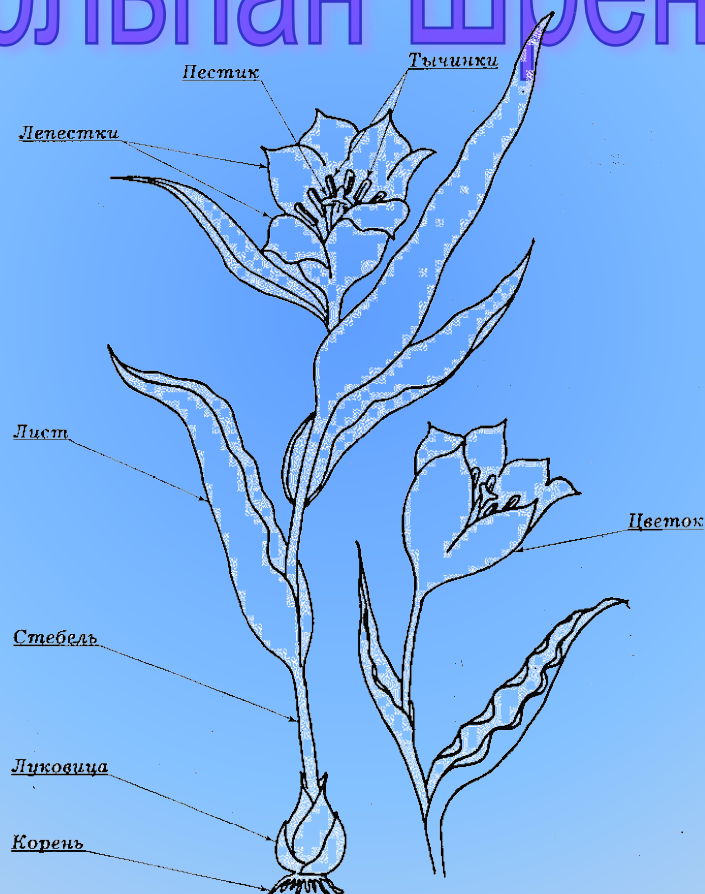

Ирис

ЗАСУХОУСТОЙЧИВЫЕ РАСТЕНИЯ

Шалфей

Ковыль

Тун

КАРТА РАСТИТЕЛЬНОСТИ РОСТОВСКОЙ ОБЛАСТИ

Юльдаш Шренка

Тюльпан Шренка — типичный представитель Донской степи, в народе называемый «лазорик». Занесен в Красную книгу.

Раскрась и запомни

Тюльпан Шренка

Тюльпан Шренка — типичный представитель Донской степи, в народе называемый «лазорик». Занесен в Красную книгу.