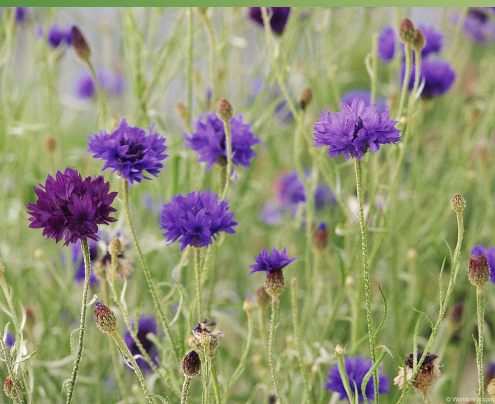

Мы и окружающий мир в класс

Донская реальная гимназия

Васильцова Татьяна Леонидовна

Растительный мир степей

КАРТА ПРИРОДНЫХ ЗОН ЕВРАЗИЯ

РАСТИТЕЛЬНОСТЬ СТЕПЕЙ

РАННЕЦВЕТУЩИЕ РАСТЕНИЯ

Тюльпан

Ирис

ЗАСУХОУСТОЙЧИВЫЕ РАСТЕНИЯ

Шалфей

Ковыль

Тун

КАРТА РАСТИТЕЛЬНОСТИ РОСТОВСКОЙ ОБЛАСТИ

Юльдаш Шренка

Тюльпан Шренка — типичный представитель Донской степи, в народе называемый «лазорик». Занесен в Красную книгу.

Раскрась и запомни

Тюльпан Шренка

Тюльпан Шренка — типичный представитель Донской степи, в народе называемый «лазорик». Занесен в Красную книгу.