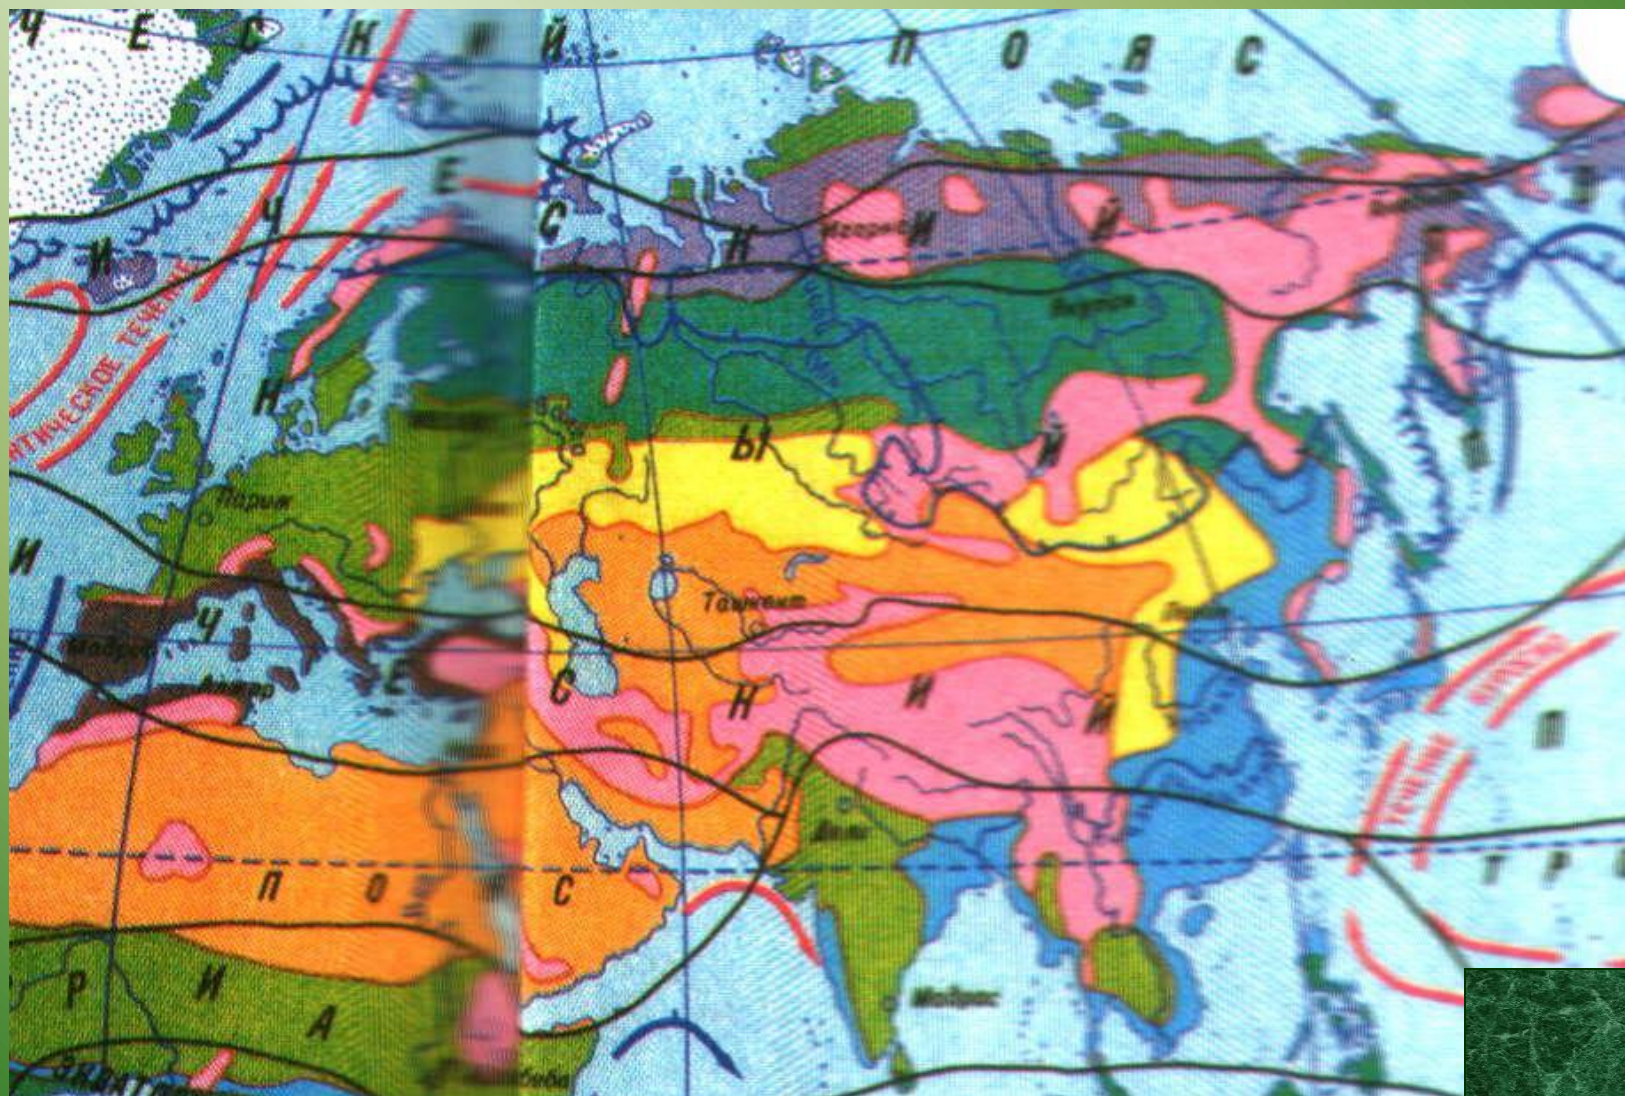

Мы и окружающий мир в класс

Донская реальная гимназия

Васильцова Татьяна Леонидовна

Растительный мир степей

КАРТА ПРИРОДНЫХ ЗОН ЕВРАЗИЯ

РАСТИТЕЛЬНОСТЬ СТЕПЕЙ

РАННЕЦВЕТУЩИЕ РАСТЕНИЯ

Тюльпан

Ирис

ЗАСУХОУСТОЙЧИВЫЕ РАСТЕНИЯ

Шалфей

Ковыль

Тун

КАРТА РАСТИТЕЛЬНОСТИ РОСТОВСКОЙ ОБЛАСТИ

Юльдаш Шренка

Тюльпан Шренка — типичный представитель Донской степи, в народе называемый «лазорик». Занесен в Красную книгу.

Раскрась и запомни

Тюльпан Шренка

Тюльпан Шренка — типичный представитель Донской степи, в народе называемый «лазорик». Занесен в Красную книгу.