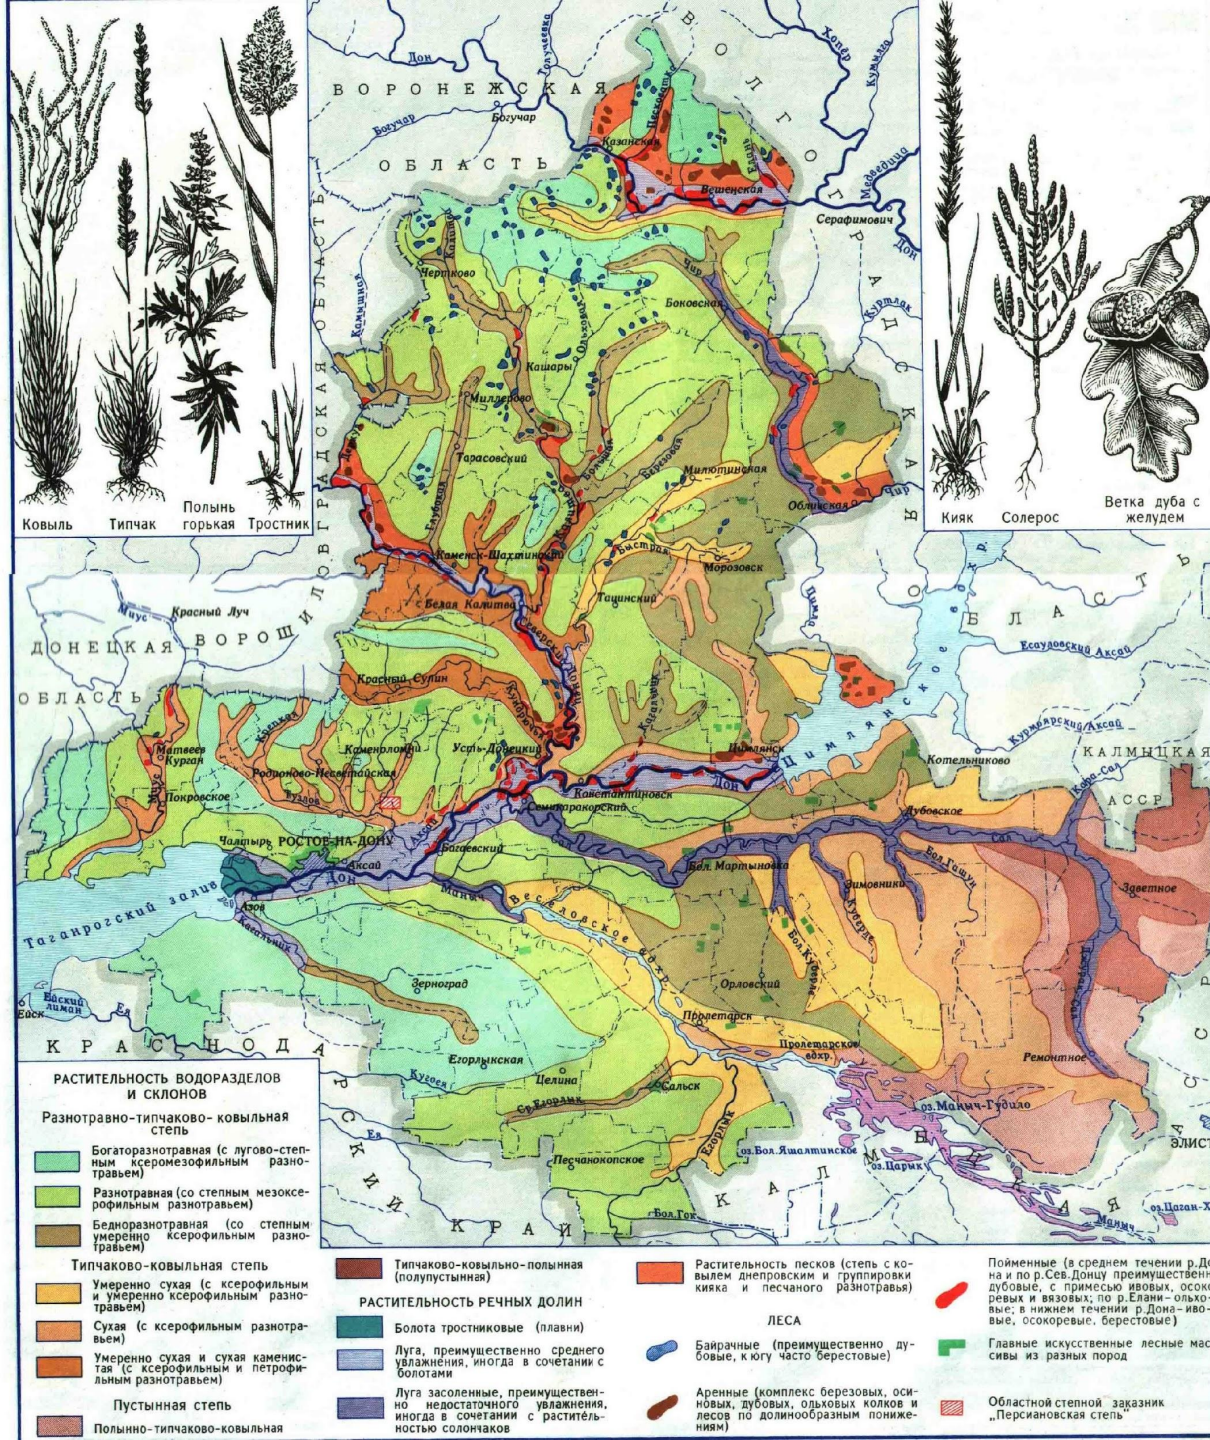

Мы и окружающий мир в класс

Донская реальная гимназия

Васильцова Татьяна Леонидовна

Растительный мир степей

КАРТА ПРИРОДНЫХ ЗОН ЕВРАЗИЯ

РАСТИТЕЛЬНОСТЬ СТЕПЕЙ

РАННЕЦВЕТУЩИЕ РАСТЕНИЯ

Тюльпан

Ирис

ЗАСУХОУСТОЙЧИВЫЕ РАСТЕНИЯ

Шалфей

Ковыль

Тун

КАРТА РАСТИТЕЛЬНОСТИ РОСТОВСКОЙ ОБЛАСТИ

Юльдаш Шренка

Тюльпан Шренка — типичный представитель Донской степи, в народе называемый «лазорик». Занесен в Красную книгу.

Раскрась и запомни

Тюльпан Шренка

Тюльпан Шренка — типичный представитель Донской степи, в народе называемый «лазорик». Занесен в Красную книгу.