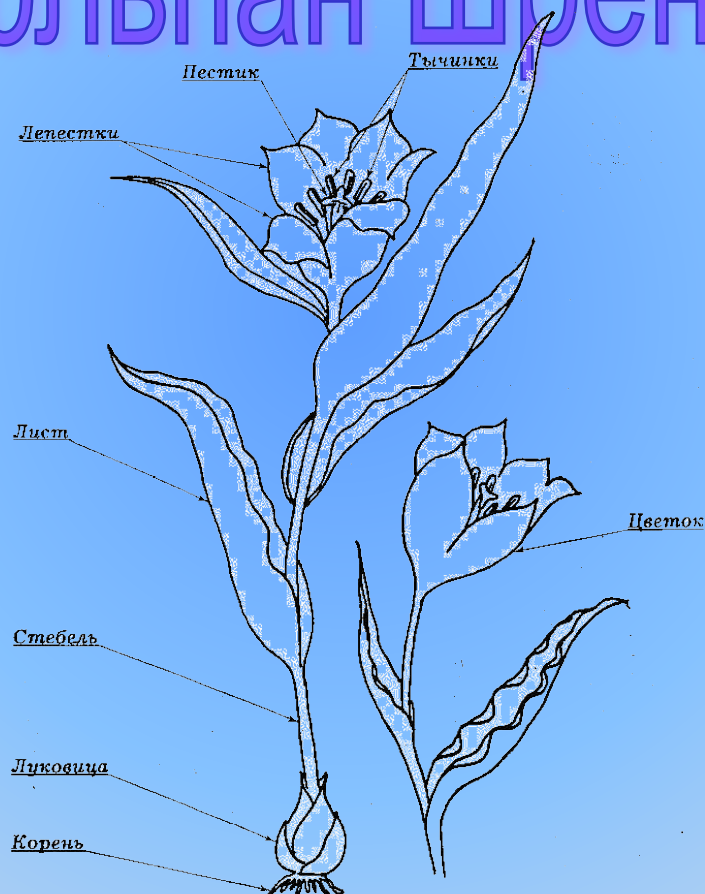

Ирис

ЗАСУХОУСТОЙЧИВЫЕ РАСТЕНИЯ

КАРТА РАСТИТЕЛЬНОСТИ РОСТОВСКОЙ ОБЛАСТИ

Юльпан Шренка

Тюльпан Шренка — типичный представитель Донской степи, в народе называемый «лазорик». Занесен в Красную книгу.

Раскрась и запомни

Тюльпан Шренка

Тюльпан Шренка — типичный представитель Донской степи, в народе называемый «лазорик». Занесен в Красную книгу.