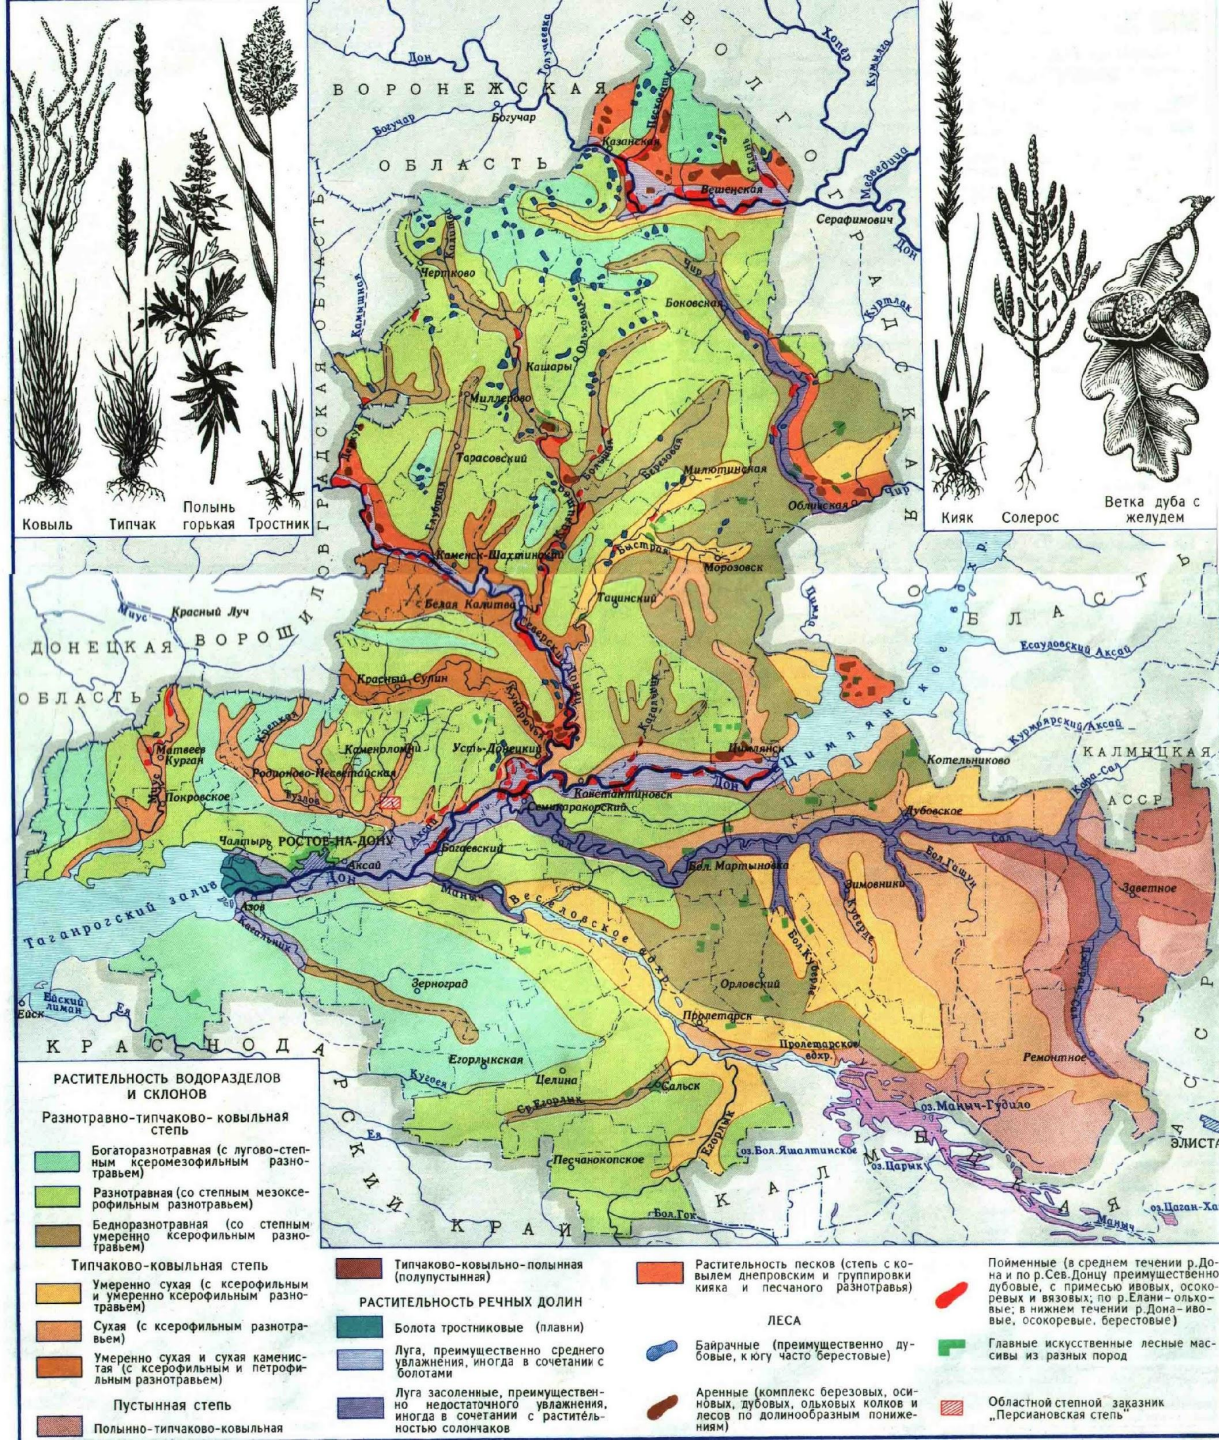

Мы и окружающий мир в класс

Донская реальная гимназия

Васильцова Татьяна Леонидовна

Растительный мир степей

КАРТА ПРИРОДНЫХ ЗОН ЕВРАЗИЯ

РАСТИТЕЛЬНОСТЬ СТЕПЕЙ

РАННЕЦВЕТУЩИЕ РАСТЕНИЯ

Тюльпан

Ирис

ЗАСУХОУСТОЙЧИВЫЕ РАСТЕНИЯ

КАРТА РАСТИТЕЛЬНОСТИ РОСТОВСКОЙ ОБЛАСТИ

Юльпан Шренка

Тюльпан Шренка — типичный представитель Донской степи, в народе называемый «лазорик». Занесен в Красную книгу.

Раскрась и запомни

Тюльпан Шренка

Тюльпан Шренка — типичный представитель Донской степи, в народе называемый «лазорик». Занесен в Красную книгу.