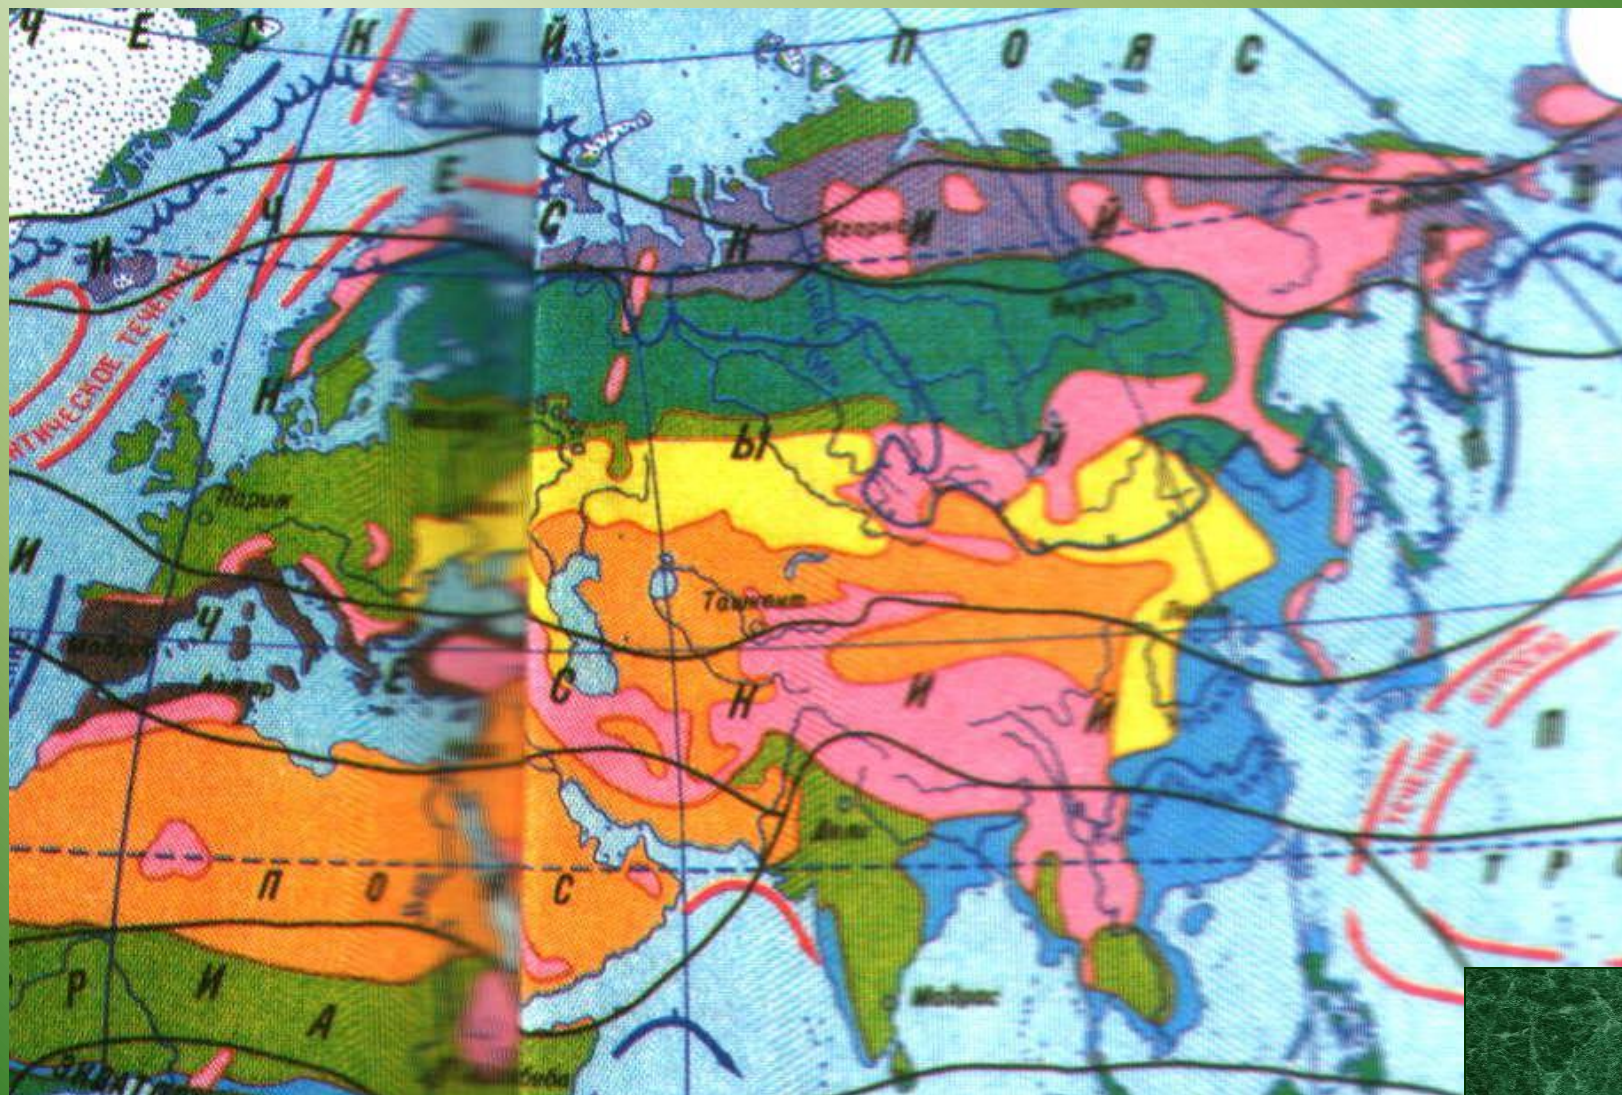

Мы и окружающий мир в класс

Донская реальная гимназия

Васильцова Татьяна Леонидовна

Растительный мир степей

КАРТА ПРИРОДНЫХ ЗОН ЕВРАЗИЯ

РАСТИТЕЛЬНОСТЬ СТЕПЕЙ

РАННЕЦВЕТУЩИЕ РАСТЕНИЯ

Тюльпан

Ирис

ЗАСУХОУСТОЙЧИВЫЕ РАСТЕНИЯ

КАРТА РАСТИТЕЛЬНОСТИ РОСТОВСКОЙ ОБЛАСТИ

Юльпан Шренка

Тюльпан Шренка — типичный представитель Донской степи, в народе называемый «лазорик». Занесен в Красную книгу.

Раскрась и запомни

Тюльпан Шренка

Тюльпан Шренка — типичный представитель Донской степи, в народе называемый «лазорик». Занесен в Красную книгу.