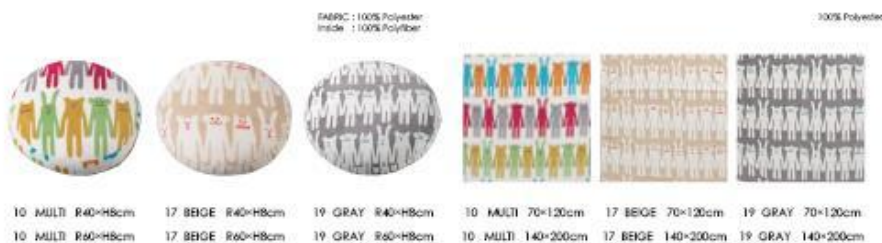

ROUND CUSHION S RC4353 / ROUND CUSHION L RC4453 / BLANKET S MC3153 / BLANKET L MC3253