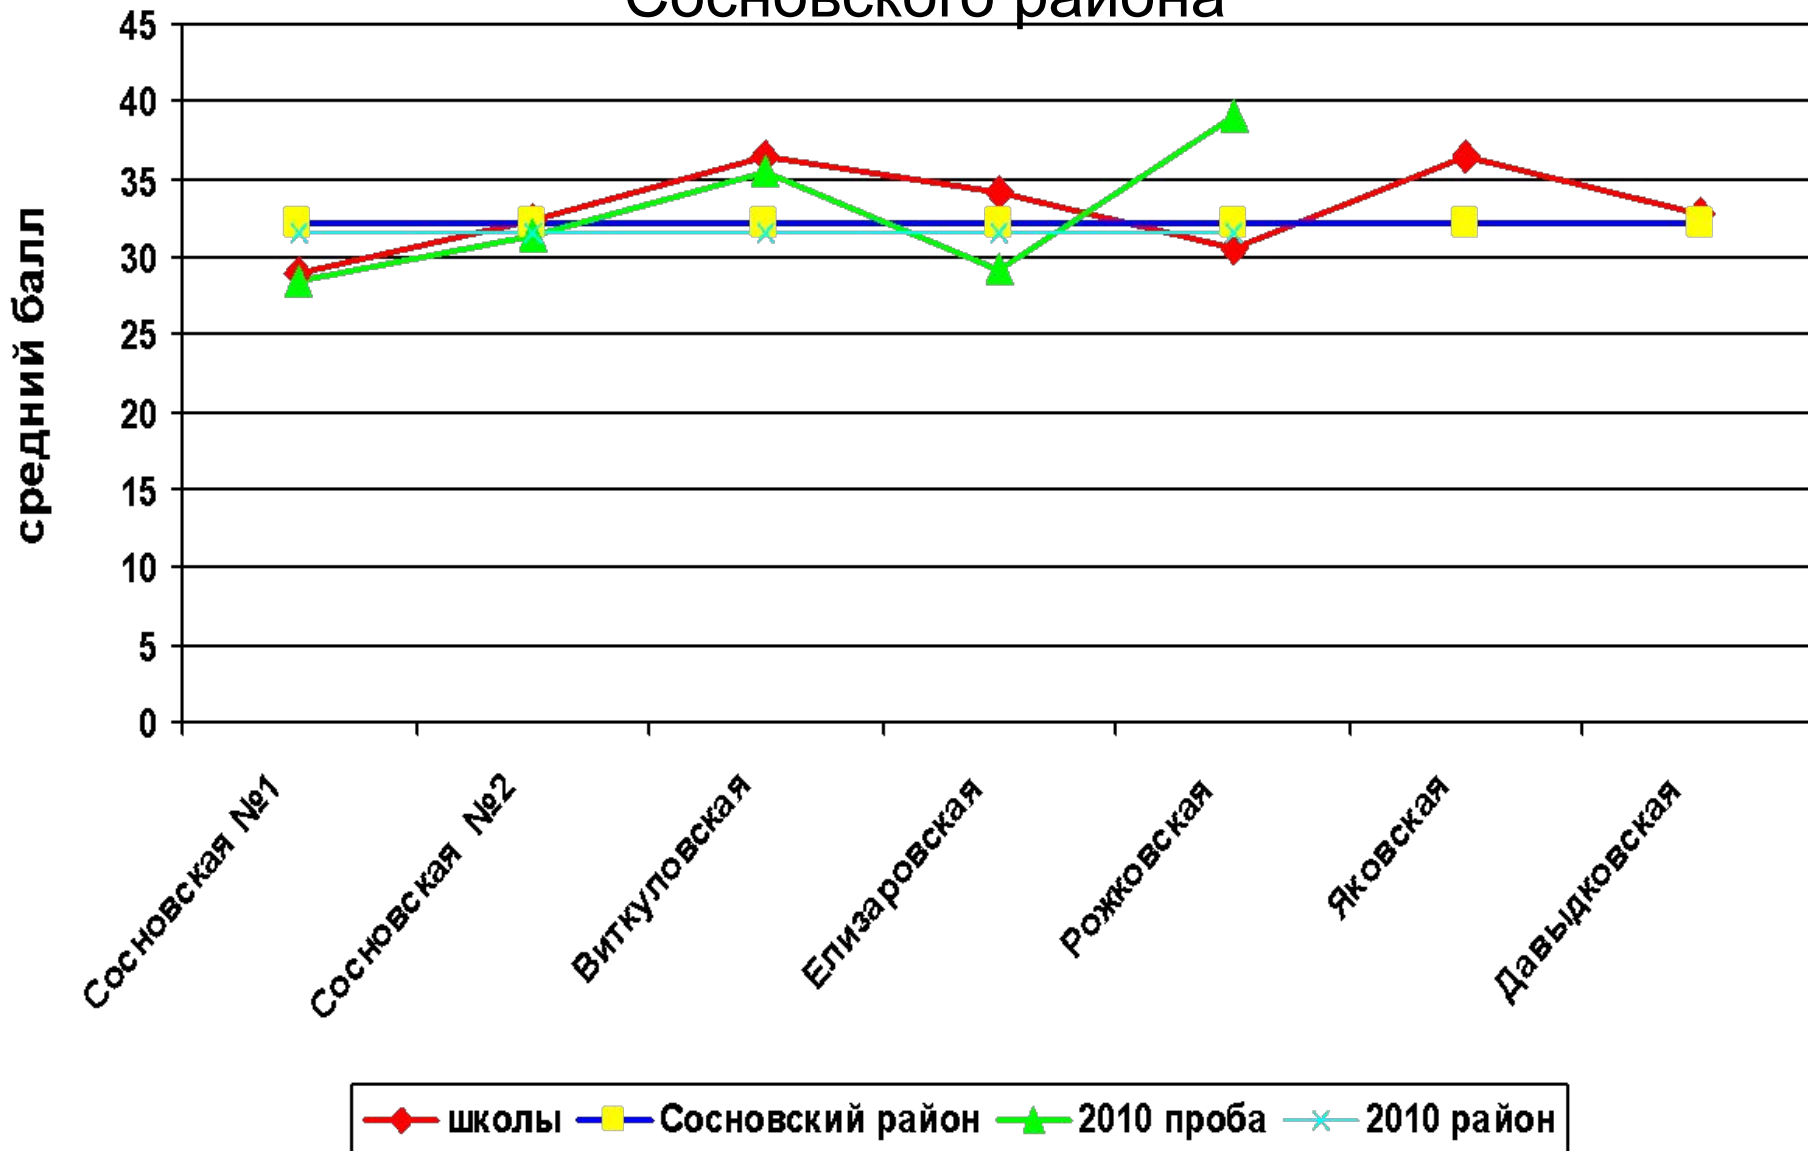

Результаты пробного ЕГЭ по русскому языку 01.04.2011						минимум 20 бал лов		
	всего об уч	участн ик ов ЕГ Э	уч ас тв ов ал и в пр бн ом ЕГ Э	не сп ра ви ло сь	% не сп ра в	наиме нь ши й ре з	наибо ль ши й ре з	средн ий ба лл
							32,1	
Сосновская СОШ №1	30	29	27	4	14,8	14	43	29,1
Сосновская СОШ №2	24	23	21	2	9,5	11	53	32,4
Виткуловская СОШ	12	12	12	0	0	20	49	36,6
Елизаровская СОШ	8	8	8	0	0	24	46	34,1
Давыдковская СОШ	4	3	3	1	33,3	18	49	32,7
Яковская СОШ	4	4	4	0	0	26	43	36,5
Рожковская СОШ	8	8	8	1	12,5	14	38	30,6
ВСЕГО по району	90	87	83	8	9,6	11	53	32,1

Результаты пробного ЕГЭ по русскому языку в 2011 году в общеобразовательных школах Сосновского района