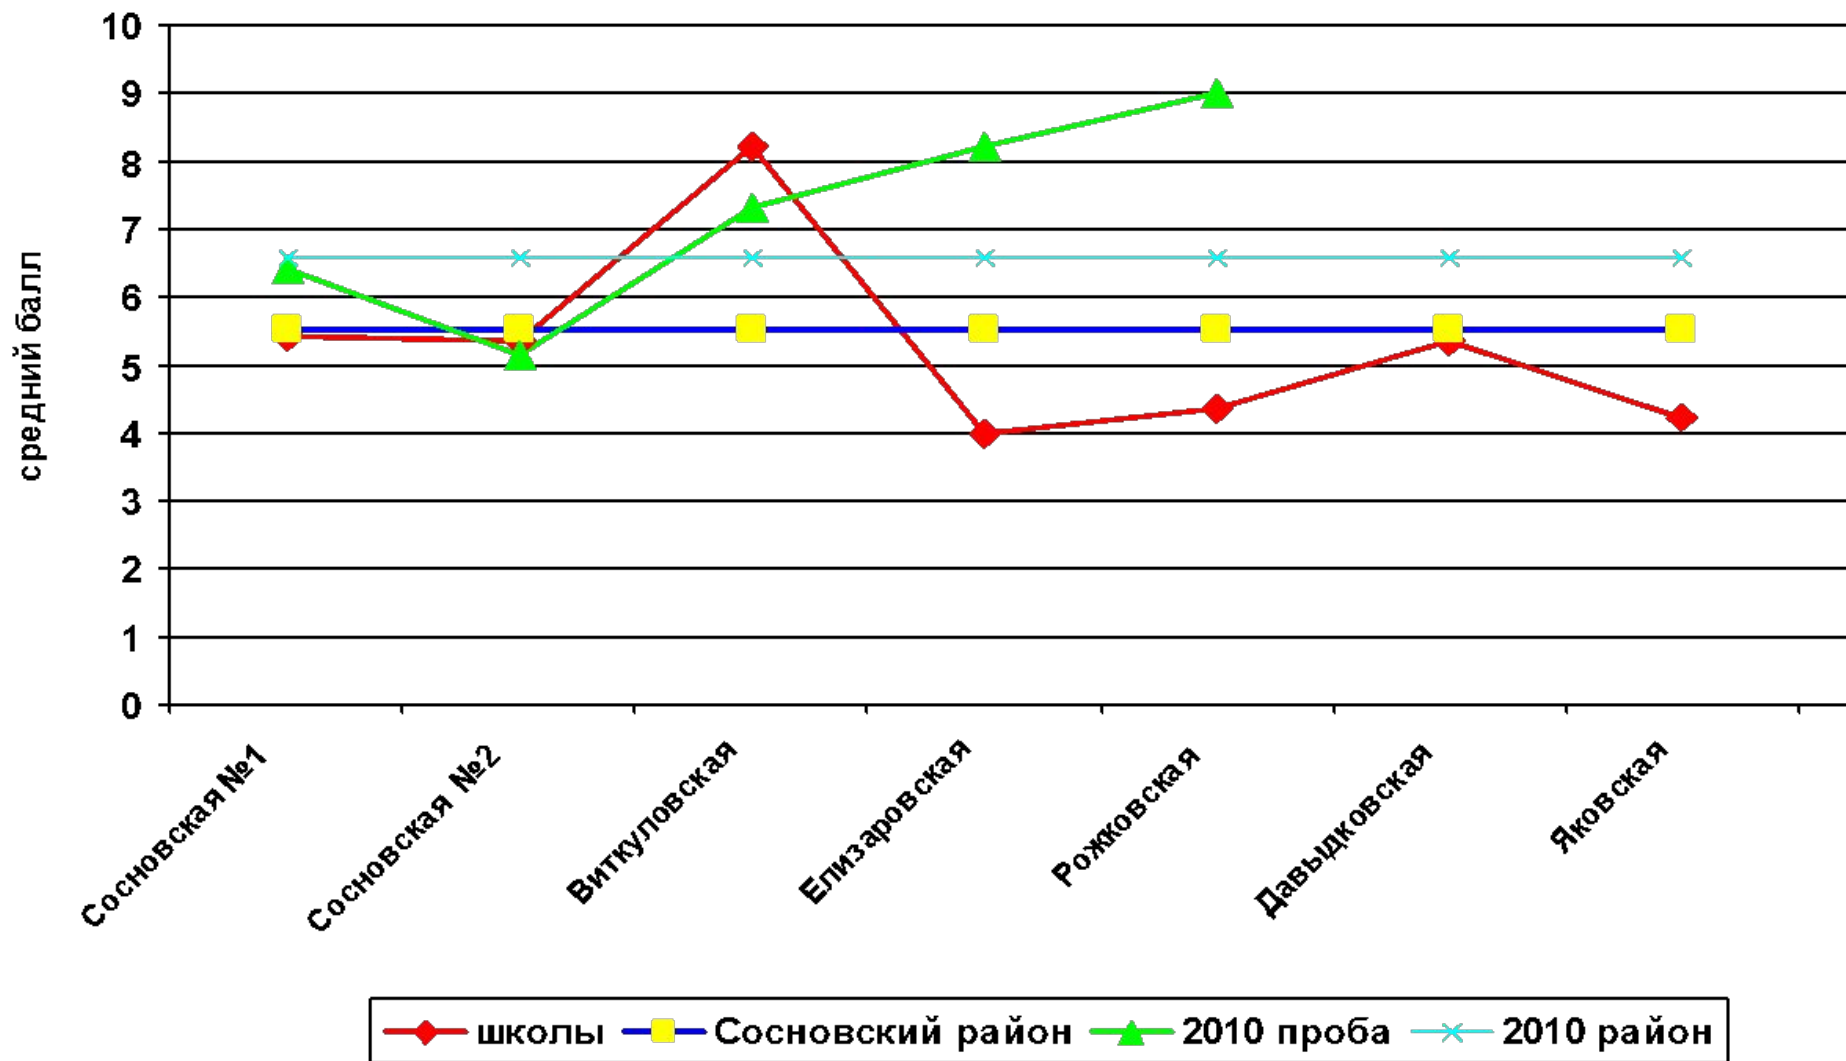

ЕГЭ

2011

Результаты пробных ЕГЭ по
математике и по русскому языку

28.03.2011 и 01.04.2011

Результаты пробного ЕГЭ по математике 24.03.2010						минимум 5 баллов		
						наим е н ь ш и й р е з	наибо ль ш и й р ез	5,52 средний бал л
	всего о б у ч	участ ни ко в ЕГ Э	проб н о м Е Г Э	не спр ави лис ь	% несправ			
Сосновская СОШ №1	30	29	27	11	40,70%	1	11	5,44
Сосновская СОШ №2	24	23	21	10	47,60%	1	14	5,33
Виткуловская СОШ	12	12	12	3	25%	2	12	8,25
Елизаровская СОШ	8	8	8	4	50%	1	6	4
Давыдковская СОШ	4	3	3	2	66,70%	1	11	5,33
Яковская СОШ	4	4	4	3	75%	2	8	4,25
Рожковская СОШ	8	8	8	4	50%	2	7	4,38
ВСЕГО по району	90	87	83	37	44,60%	1	14	5,52

Результаты пробного ЕГЭ по математике в 2011 году в общеобразовательных школах Сосновского района

Результаты пробного ЕГЭ по русскому языку 01.04.2011						минимум 20 бал лов		
	всего об уч	участн ик ов ЕГ Э	уч ас тв ов ал и в пр бн ом ЕГ Э	не сп ра ви ло сь	% не сп ра в	наиме нь ши й ре з	наибо ль ши й ре з	средн ий ба лл
							32,1	
Сосновская СОШ №1	30	29	27	4	14,8	14	43	29,1
Сосновская СОШ №2	24	23	21	2	9,5	11	53	32,4
Виткуловская СОШ	12	12	12	0	0	20	49	36,6
Елизаровская СОШ	8	8	8	0	0	24	46	34,1
Давыдковская СОШ	4	3	3	1	33,3	18	49	32,7
Яковская СОШ	4	4	4	0	0	26	43	36,5
Рожковская СОШ	8	8	8	1	12,5	14	38	30,6
ВСЕГО по району	90	87	83	8	9,6	11	53	32,1