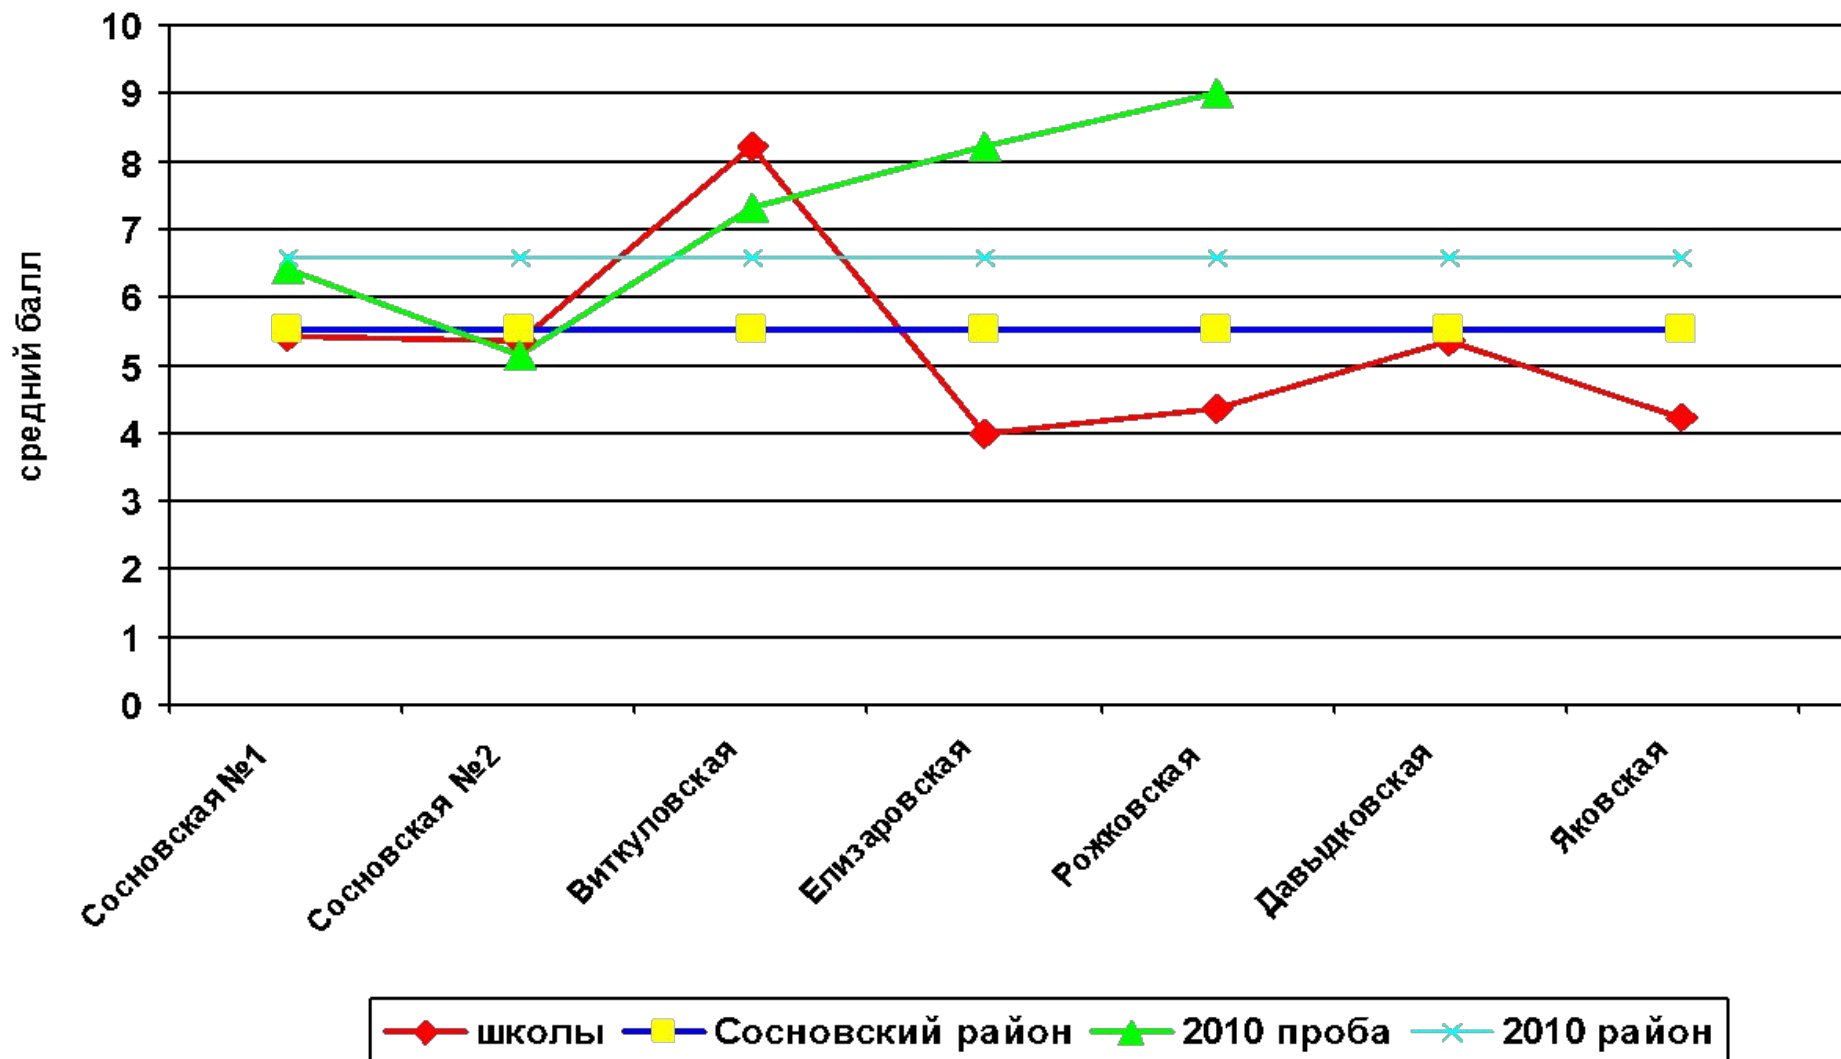

ЕГЭ

2011

Результаты пробных ЕГЭ по
математике и по русскому языку

28.03.2011 и 01.04.2011

Результаты пробного ЕГЭ по математике 24.03.2010						минимум 5 баллов		
						наим е н ь ш и й р е з	наибо ль ш и й р ез	5,52 средний бал л
	всего о б у ч	участ ни ко в ЕГ Э	проб н о м Е Г Э	не спр ави лис ь	% несправ			
Сосновская СОШ №1	30	29	27	11	40,70%	1	11	5,44
Сосновская СОШ №2	24	23	21	10	47,60%	1	14	5,33
Виткуловская СОШ	12	12	12	3	25%	2	12	8,25
Елизаровская СОШ	8	8	8	4	50%	1	6	4
Давыдковская СОШ	4	3	3	2	66,70%	1	11	5,33
Яковская СОШ	4	4	4	3	75%	2	8	4,25
Рожковская СОШ	8	8	8	4	50%	2	7	4,38
ВСЕГО по району	90	87	83	37	44,60%	1	14	5,52

Результаты пробного ЕГЭ по математике в 2011 году в общеобразовательных школах Сосновского района

Результаты пробного ЕГЭ по русскому языку 01.04.2011						минимум 20 бал лов		
	всего об уч	участн ик ов ЕГ Э	уч ас тв ов ал и в пр бн ом ЕГ Э	не сп ра ви ло сь	% не сп ра в	наиме нь ши й ре з	наибо ль ши й ре з	средн ий ба лл
							32,1	
Сосновская СОШ №1	30	29	27	4	14,8	14	43	29,1
Сосновская СОШ №2	24	23	21	2	9,5	11	53	32,4
Виткуловская СОШ	12	12	12	0	0	20	49	36,6
Елизаровская СОШ	8	8	8	0	0	24	46	34,1
Давыдковская СОШ	4	3	3	1	33,3	18	49	32,7
Яковская СОШ	4	4	4	0	0	26	43	36,5
Рожковская СОШ	8	8	8	1	12,5	14	38	30,6
ВСЕГО по району	90	87	83	8	9,6	11	53	32,1