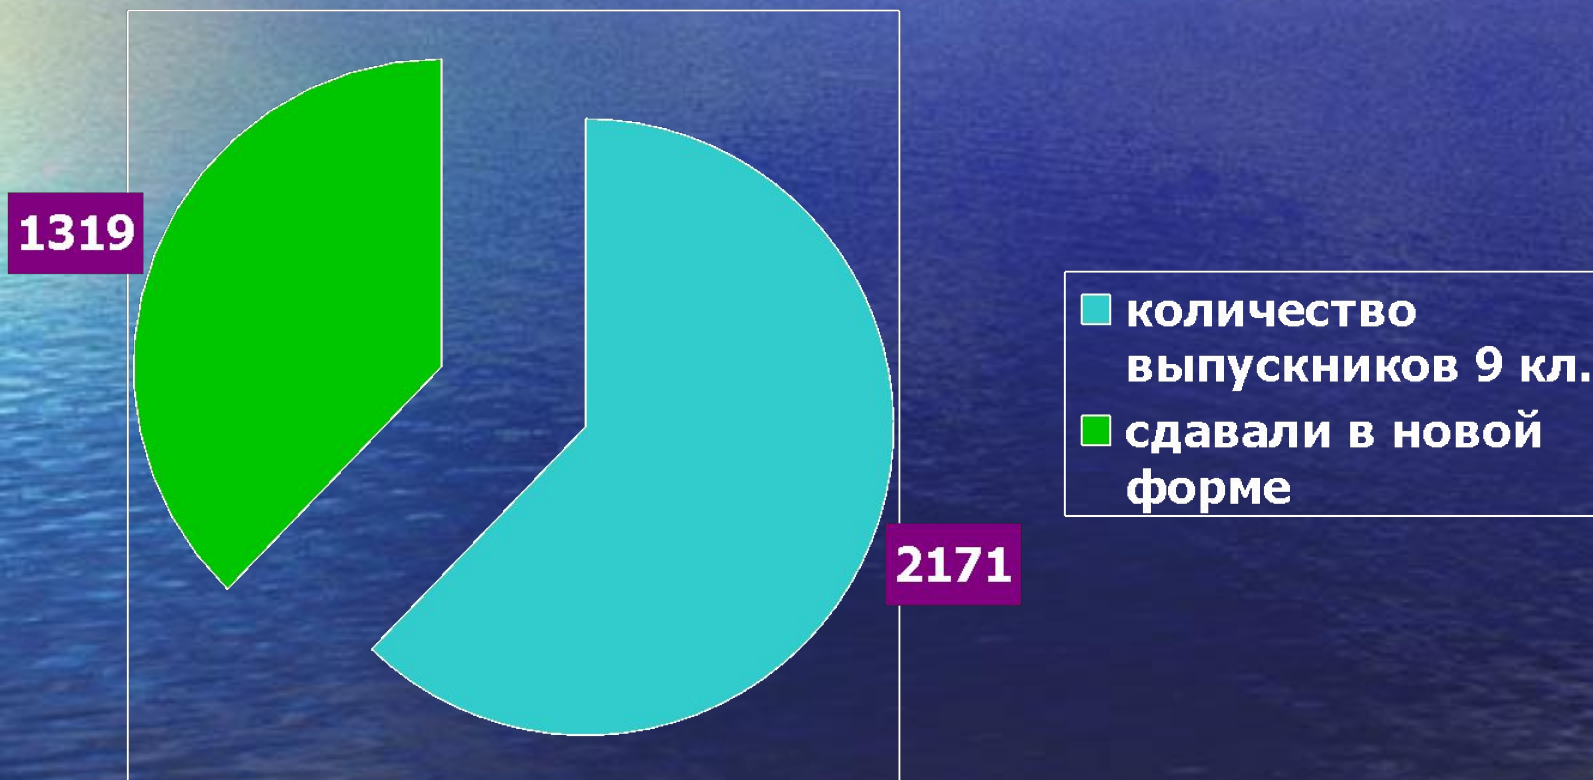

2007 – 2008 учебный год

2007 – 2008 учебный год

ЕГЭ

- **2008 год стал третьим годом участия Одинцовского муниципального района в эксперименте**

Пункты проведения ЕГЭ

- Одинцовская сош № 1
- Одинцовский лицей № 2
- Одинцовская гимназия №4
- Одинцовская сош №5
- Одинцовская гимназия №7
- Одинцовская сош №8
- Одинцовская сош №9
- Одинцовский лицей №10
- Одинцовская гимназия №11
- Одинцовская сош №12
- Одинцовская гимназия №13
- Одинцовская гимназия №14
- Голицынская сош №1
- Голицынская сош №2
- Кубинская сош №1