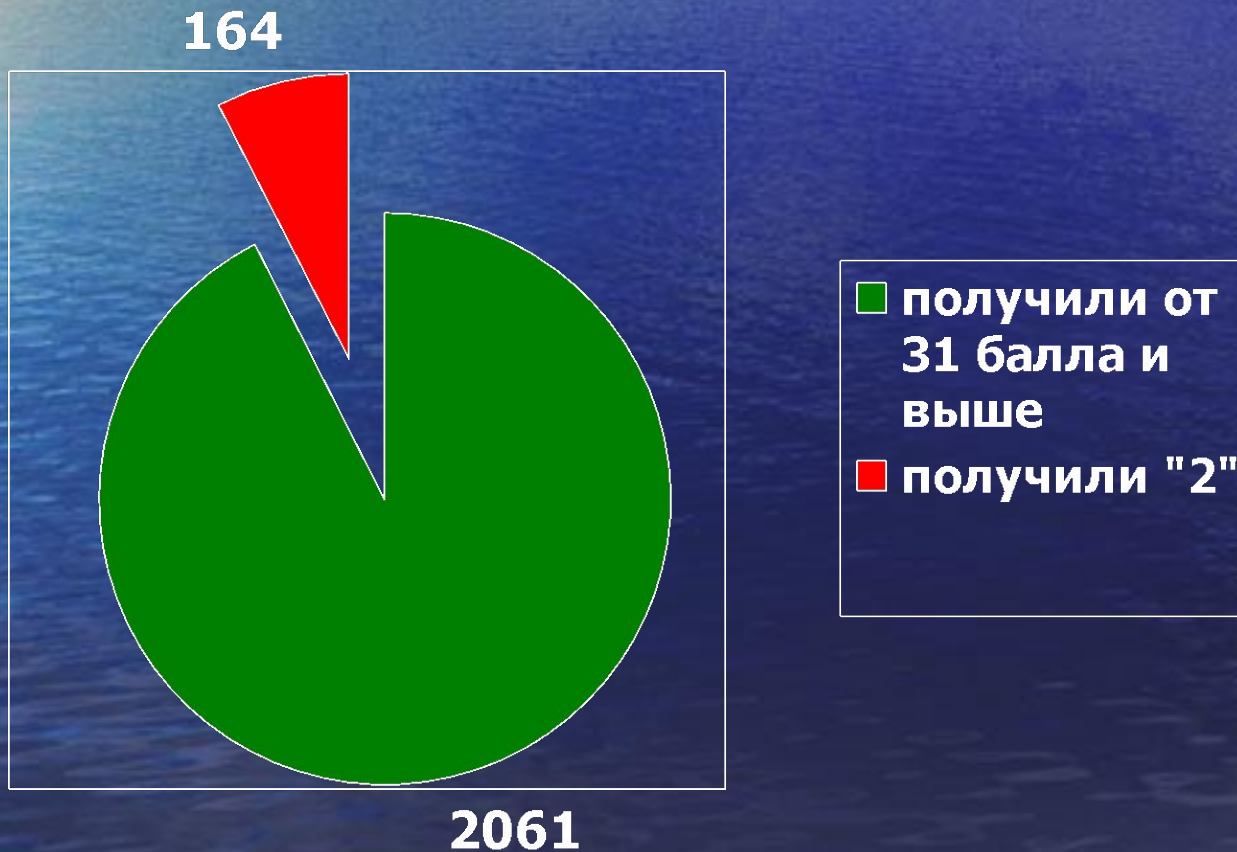

Результаты ЕГЭ по русскому языку

Русский язык

(7,5% выпускников с контрольно-измерительными материалами не справились)

математика (качество знаний)

математика

(качество знаний от 68% до 54%)

- Одинцовский лицей № 6
- Одинцовский лицей № 10
- Одинцовская гимназия № 4
- Одинцовская гимназия № 13
- Лесногородская сош