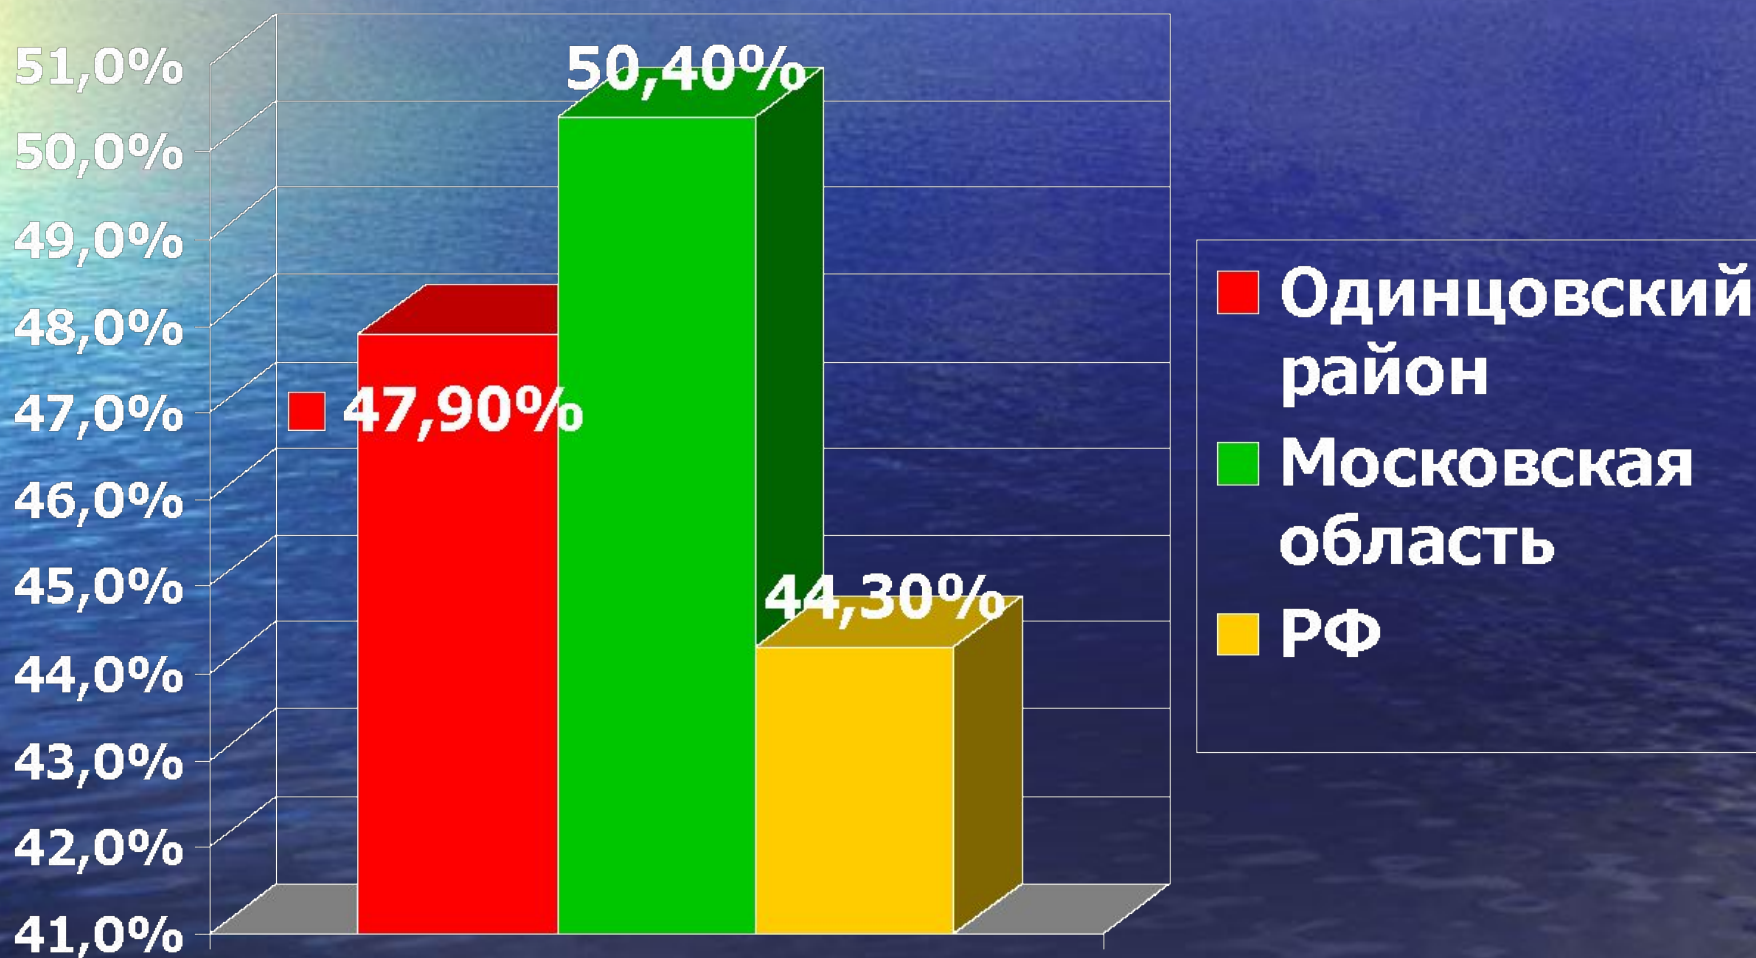

Русский язык

(качество знаний)