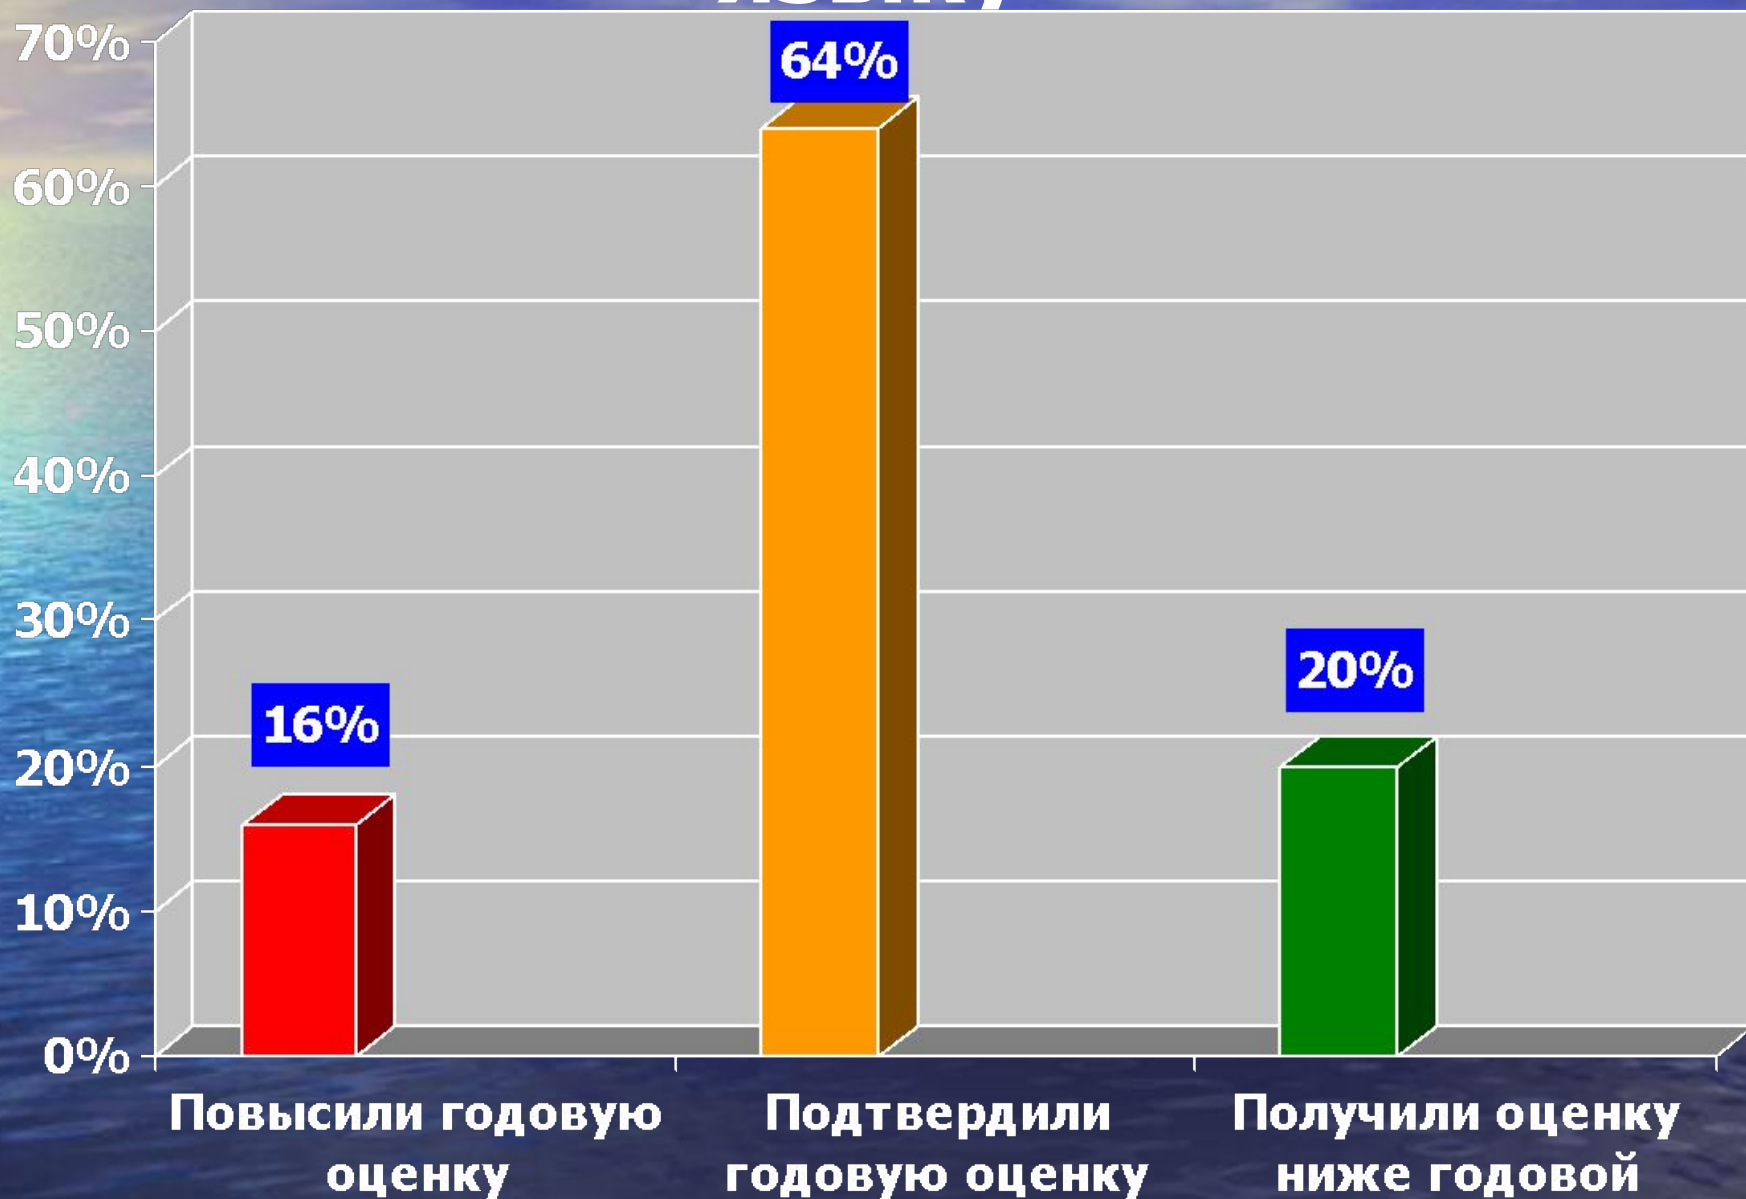

Результаты ЕГЭ по русскому языку