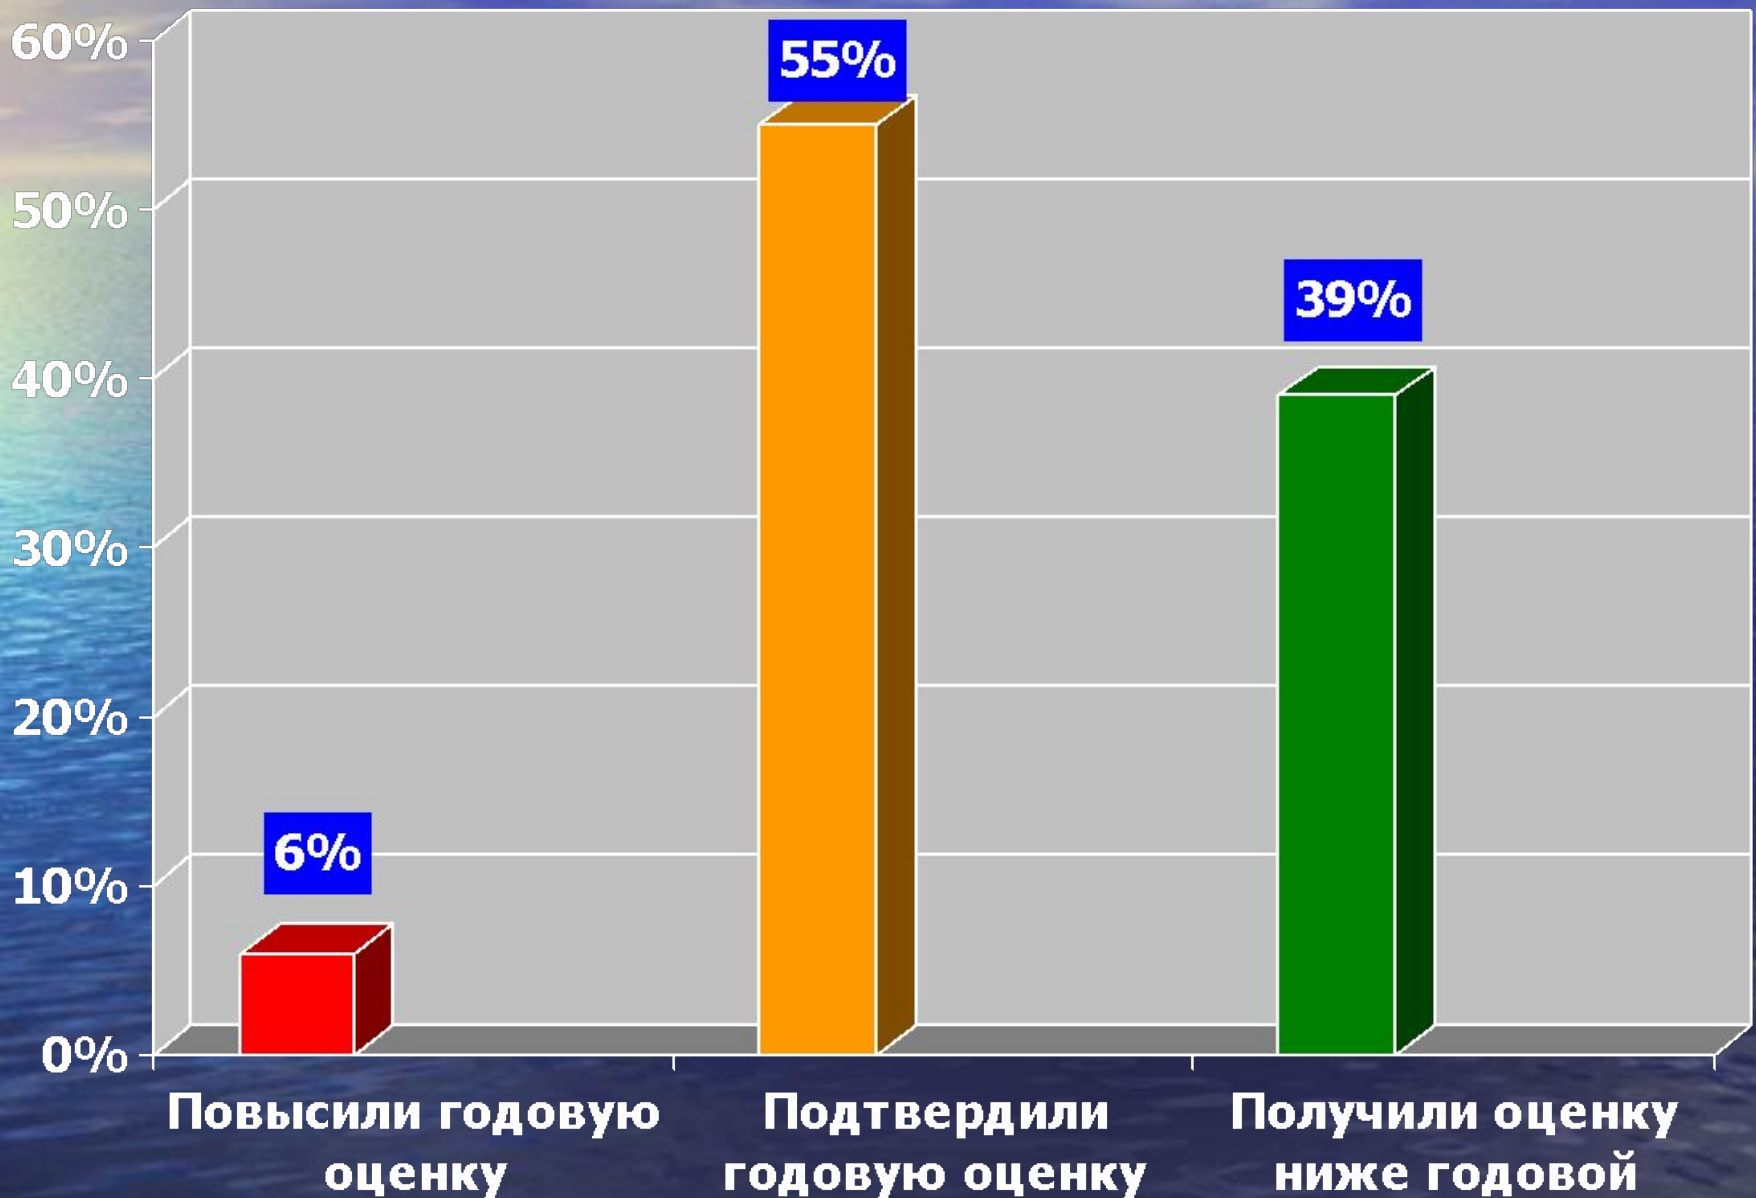

Результаты ЕГЭ по математике