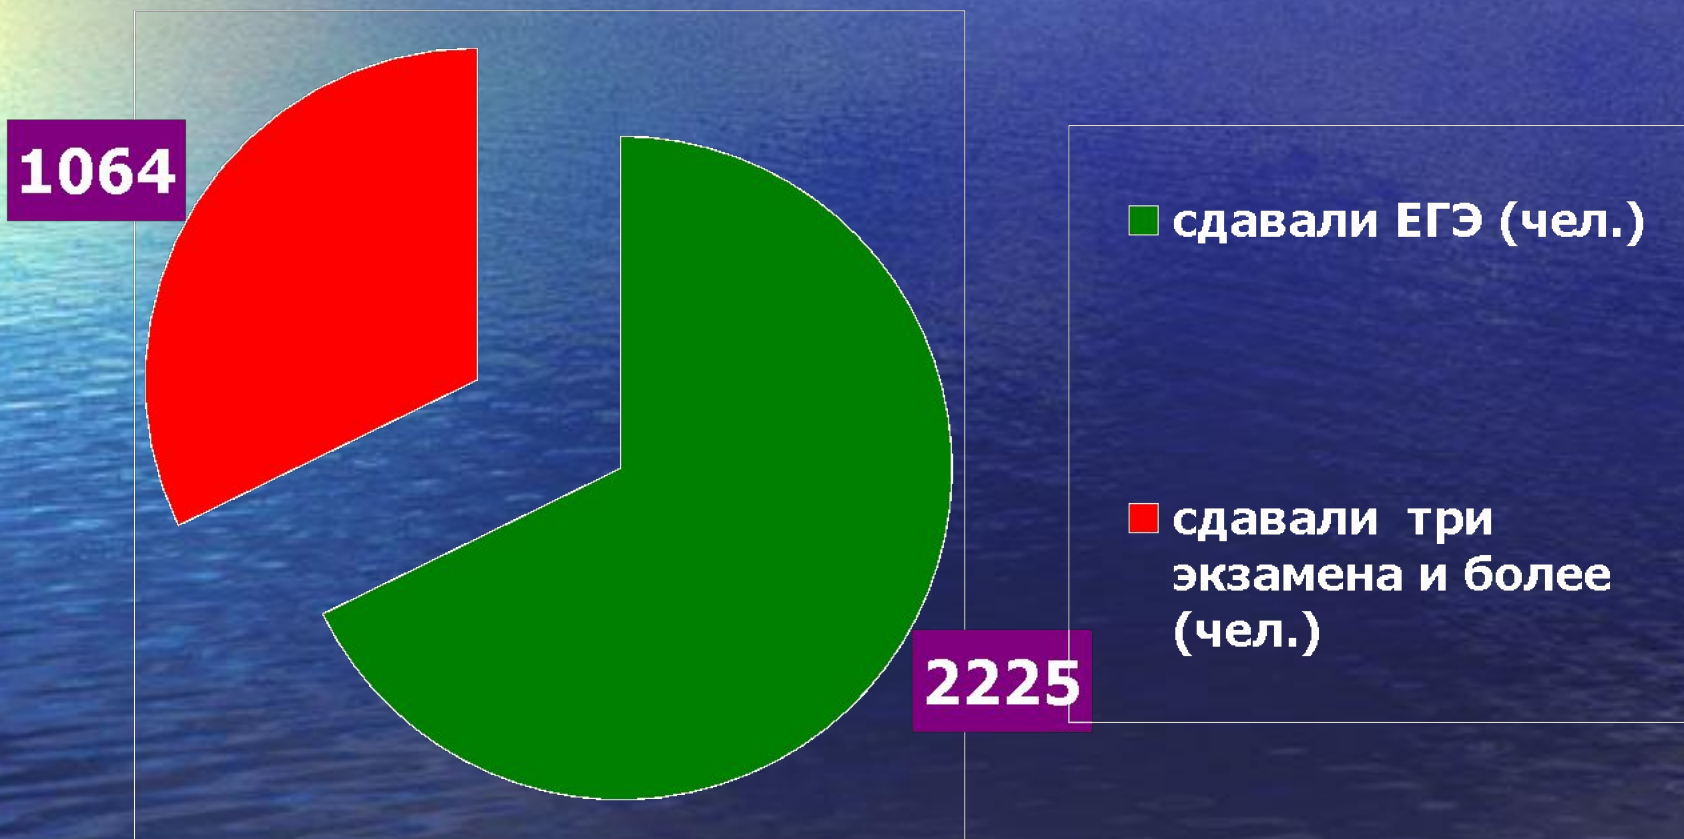

Доля выпускников общеобразовательных учреждений, сдававших ЕГЭ по трем предметам и более – **47%**