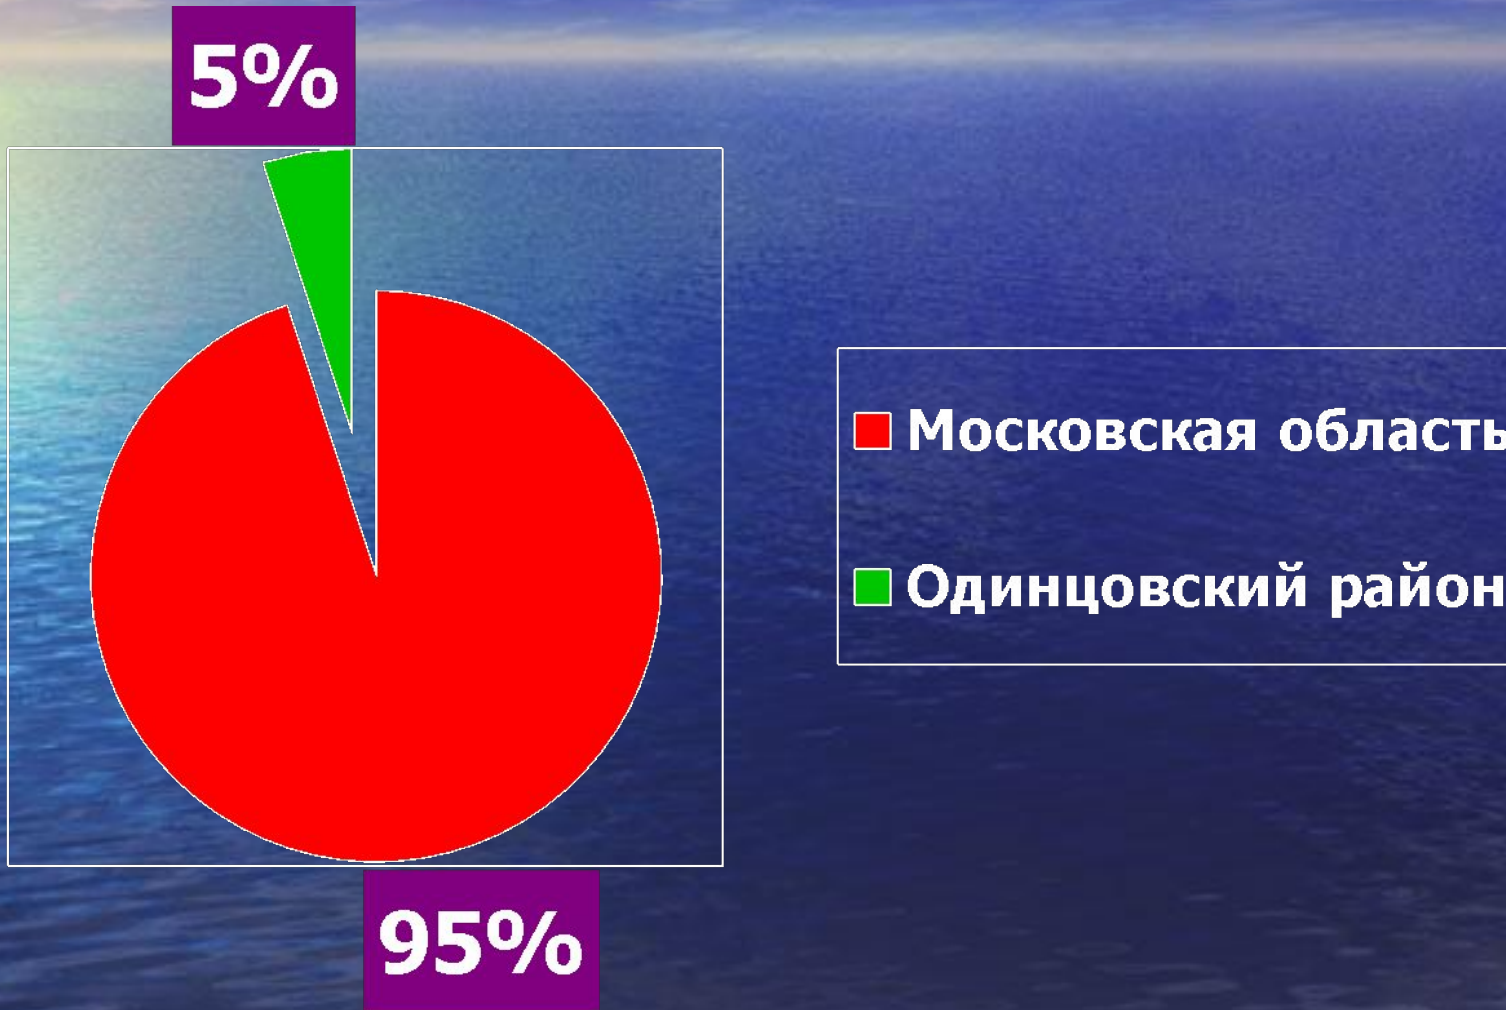

ЕГЭ

(кол-во выпускников)