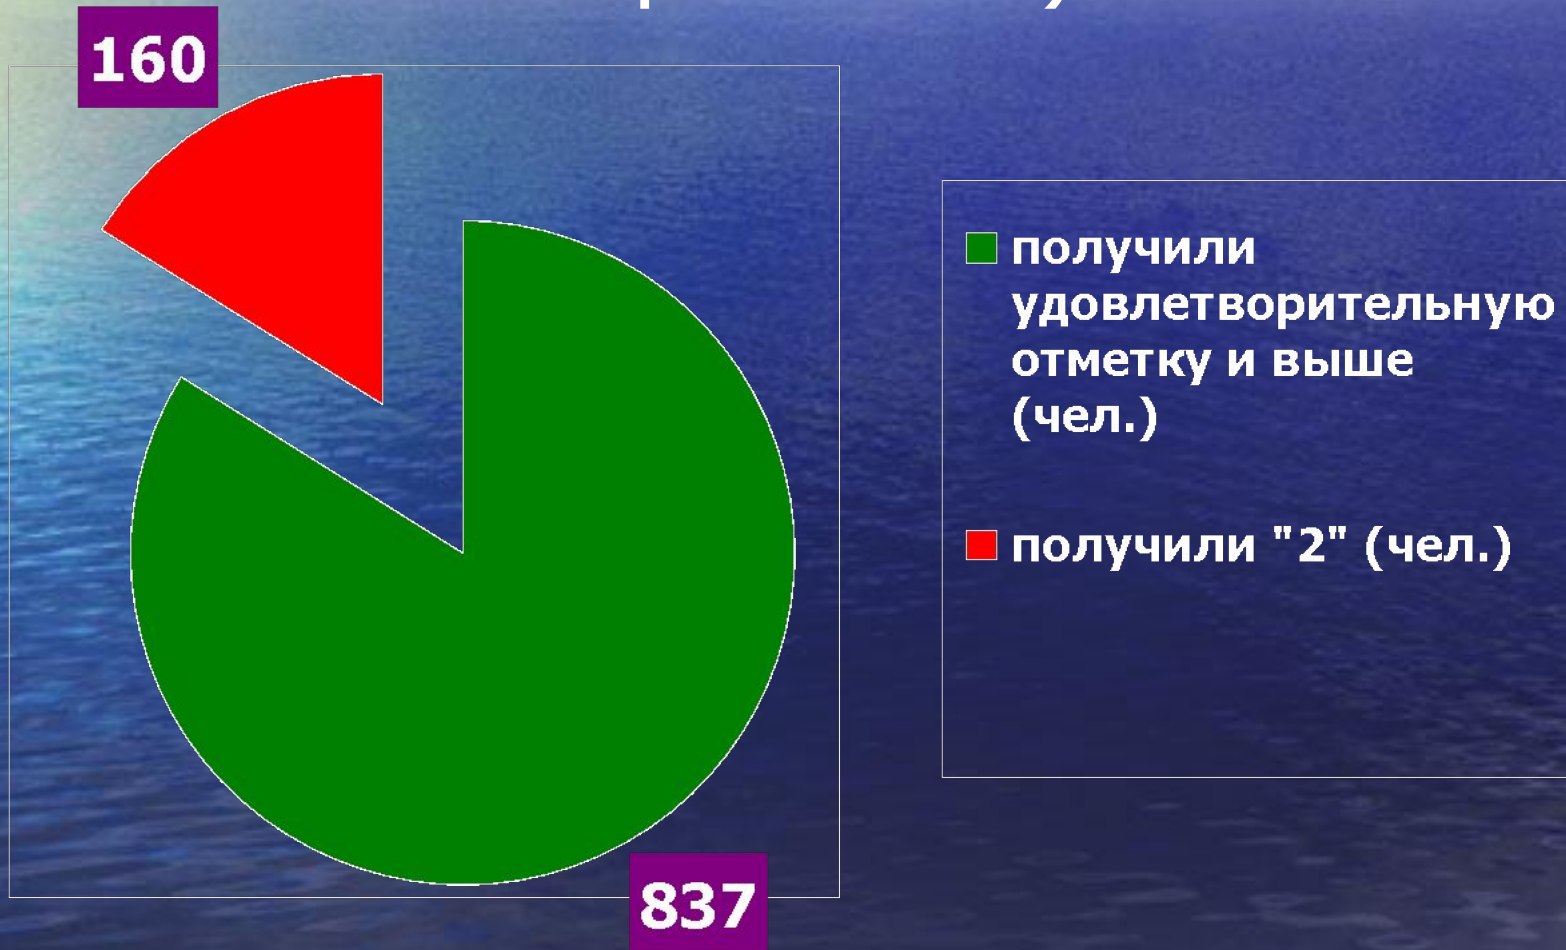

Результаты ЕГЭ по математике

Математика

(25,2% выпускников с контрольно-измерительными материалами не справились)

Общественное

Общественное знание (качество знаний)

Обществознание

(16% выпускников с контрольно-измерительными материалами не справились)