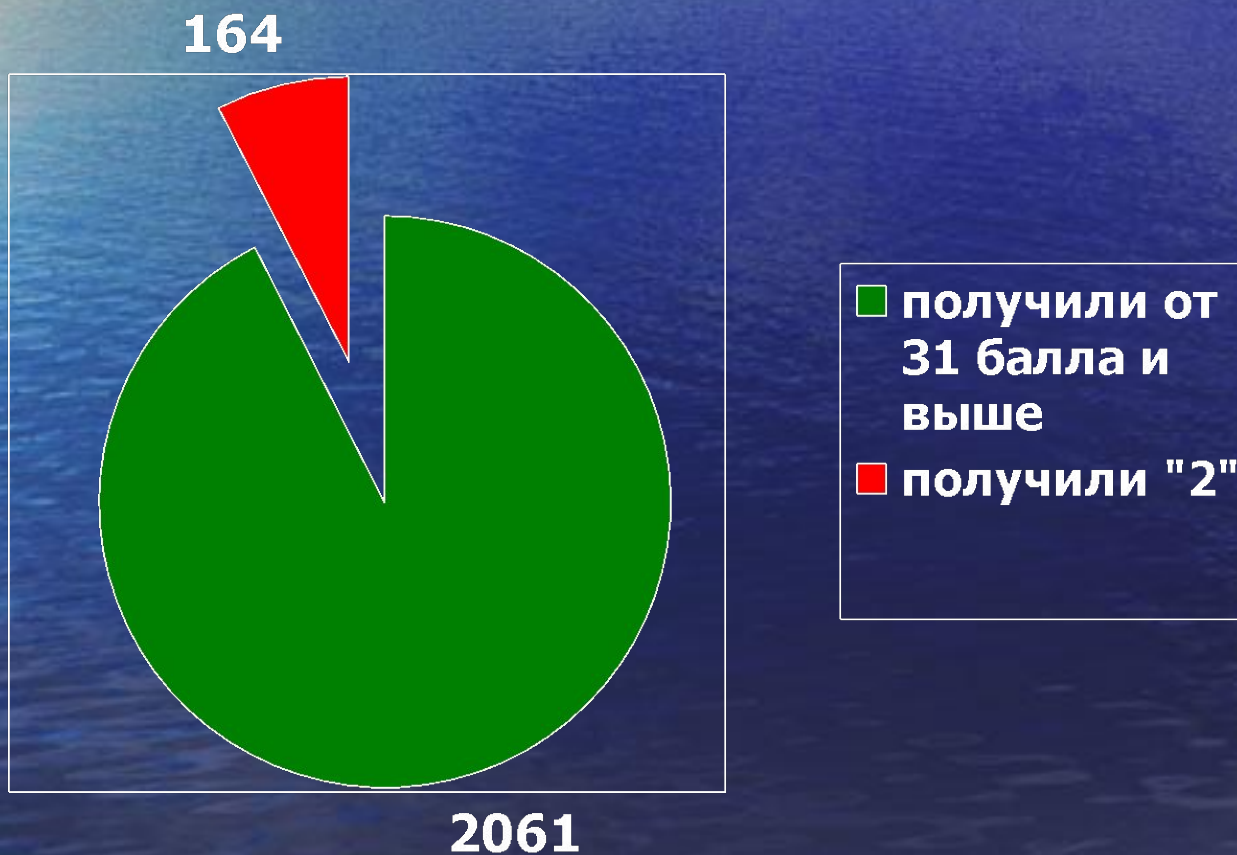

Результаты ЕГЭ по русскому языку

Русский язык

(7,5% выпускников с контрольно-измерительными материалами не справились)

математика (качество знаний)

математика

(качество знаний от 68% до 54%)

- Одинцовский лицей № 6
- Одинцовский лицей № 10
- Одинцовская гимназия № 4
- Одинцовская гимназия № 13
- Лесногородская сош