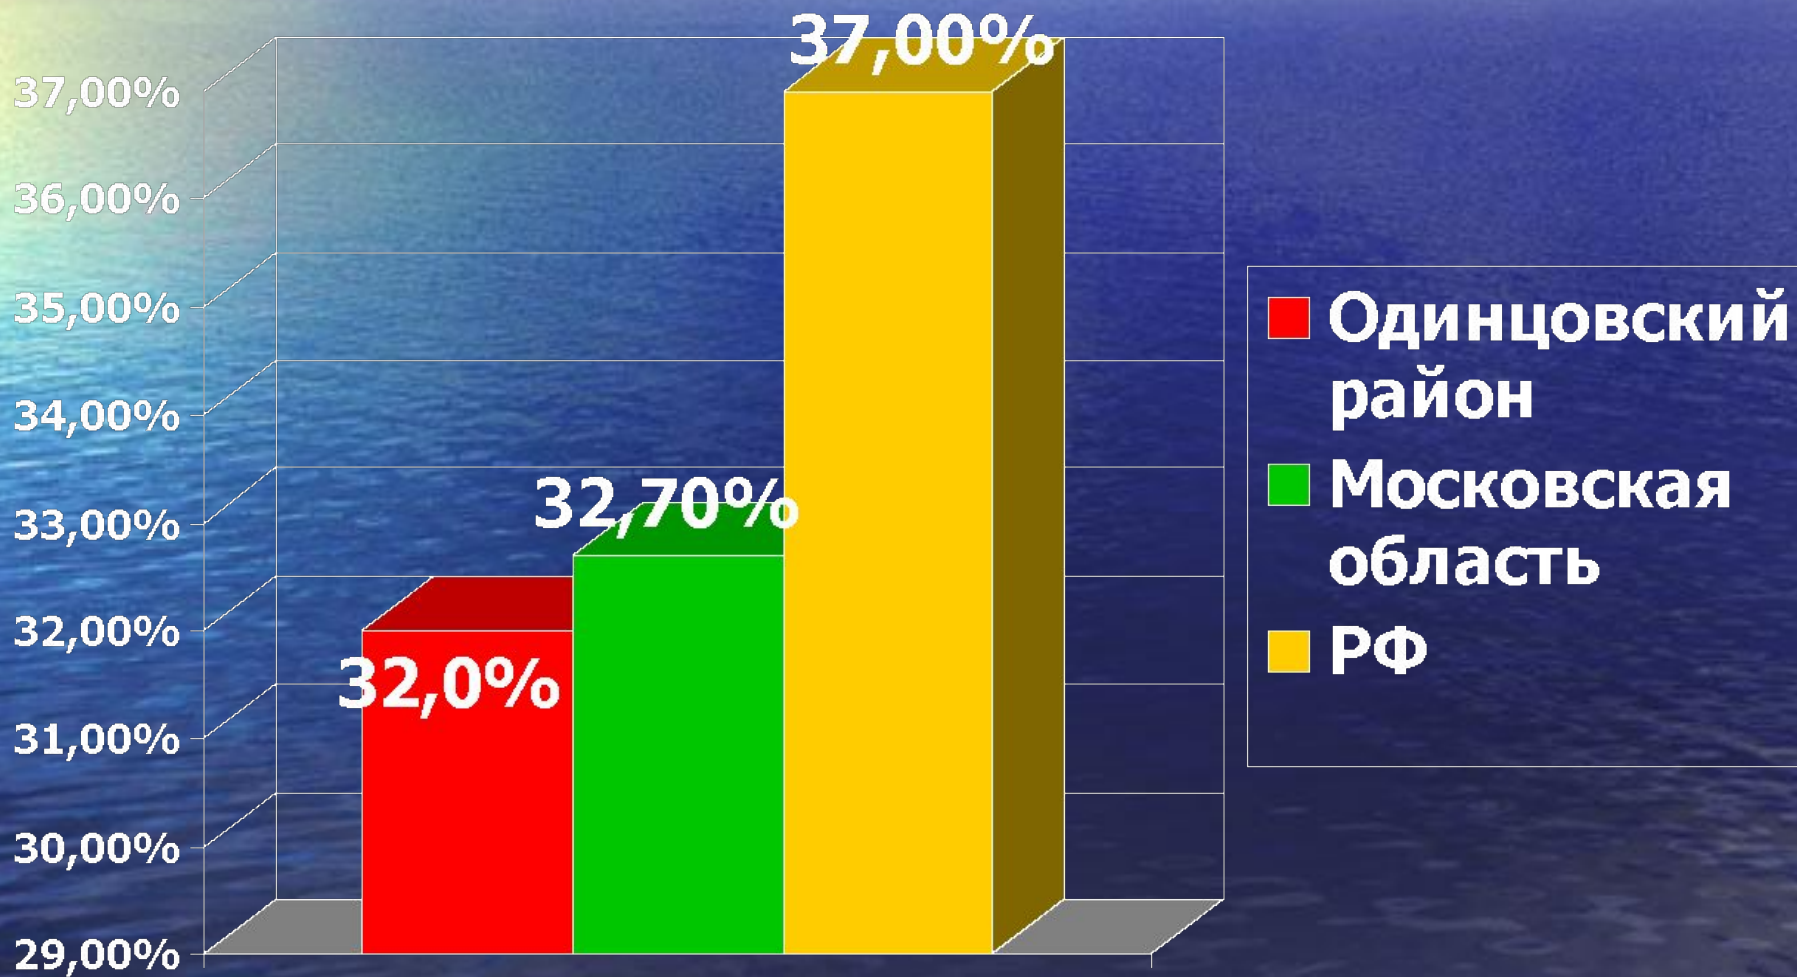

Результаты ЕГЭ по русскому языку

Русский язык

(7,5% выпускников с контрольно-измерительными материалами не справились)

математика (качество знаний)

математика

(качество знаний от 68% до 54%)

- Одинцовский лицей № 6
- Одинцовский лицей № 10
- Одинцовская гимназия № 4
- Одинцовская гимназия № 13
- Лесногородская сош