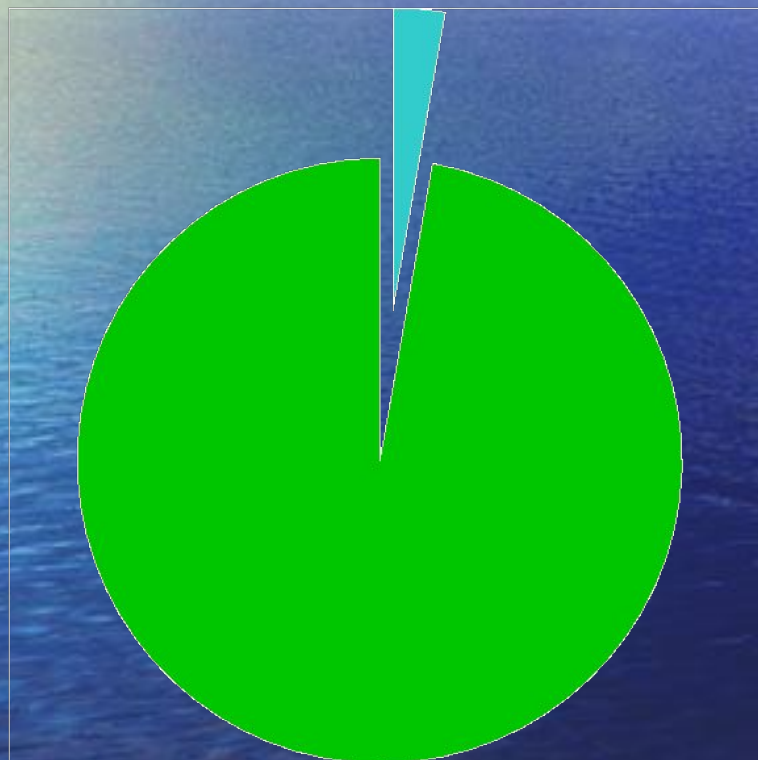

Информатика и ИКТ

3,00%

■ сдавали
информатику и
ИКТ