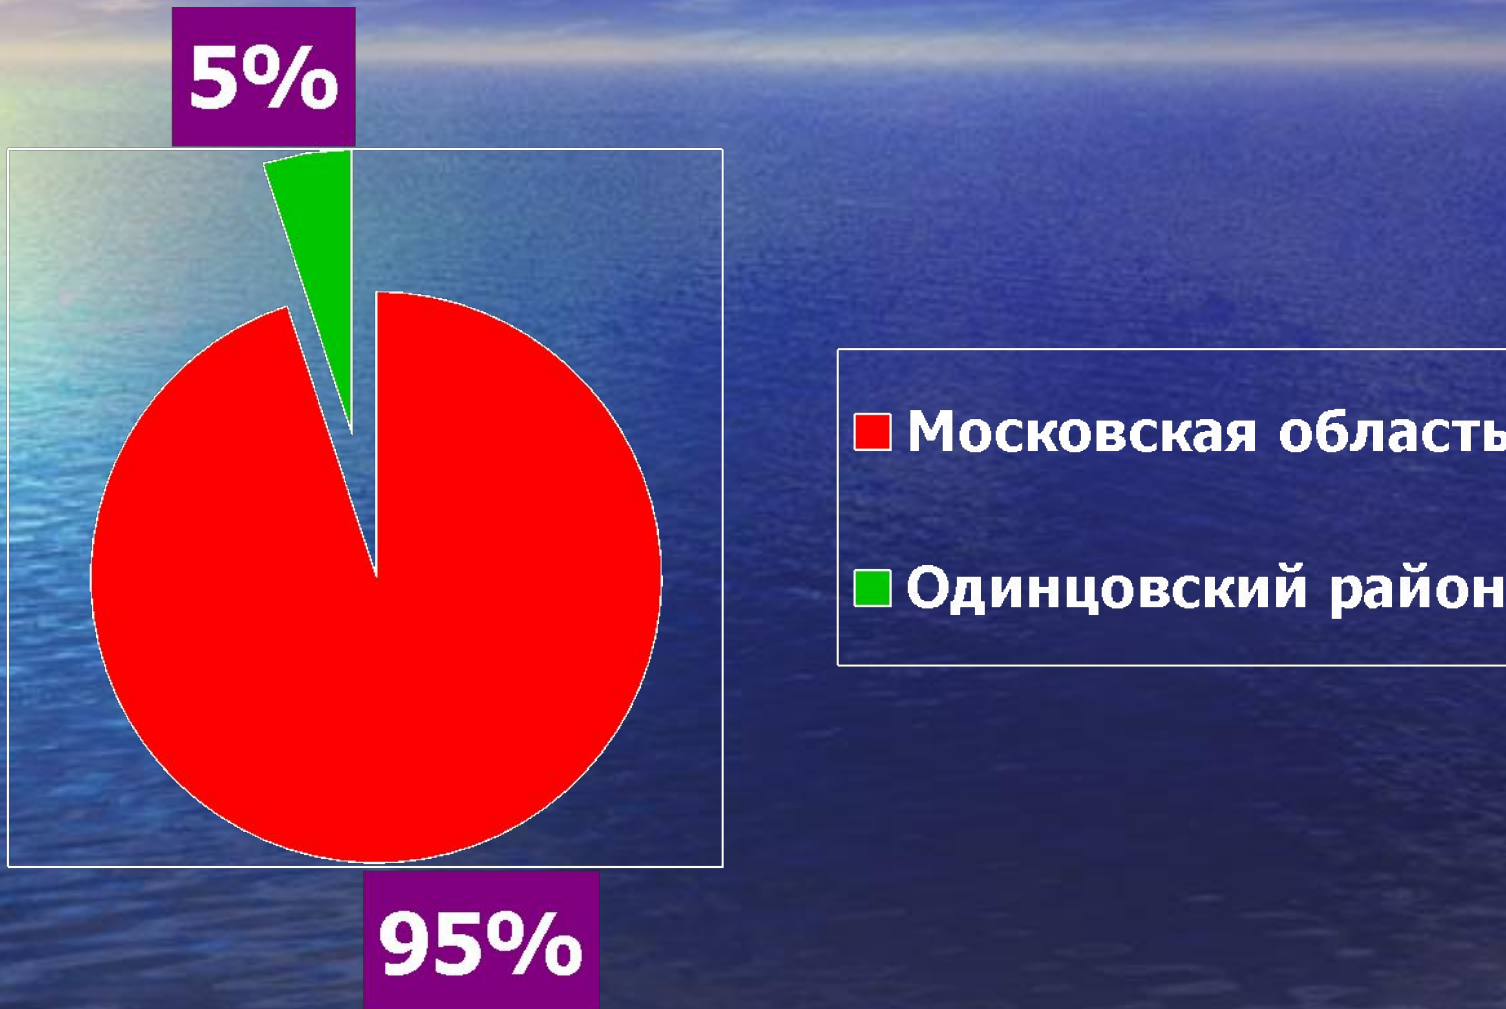

ЕГЭ

(кол-во выпускников)