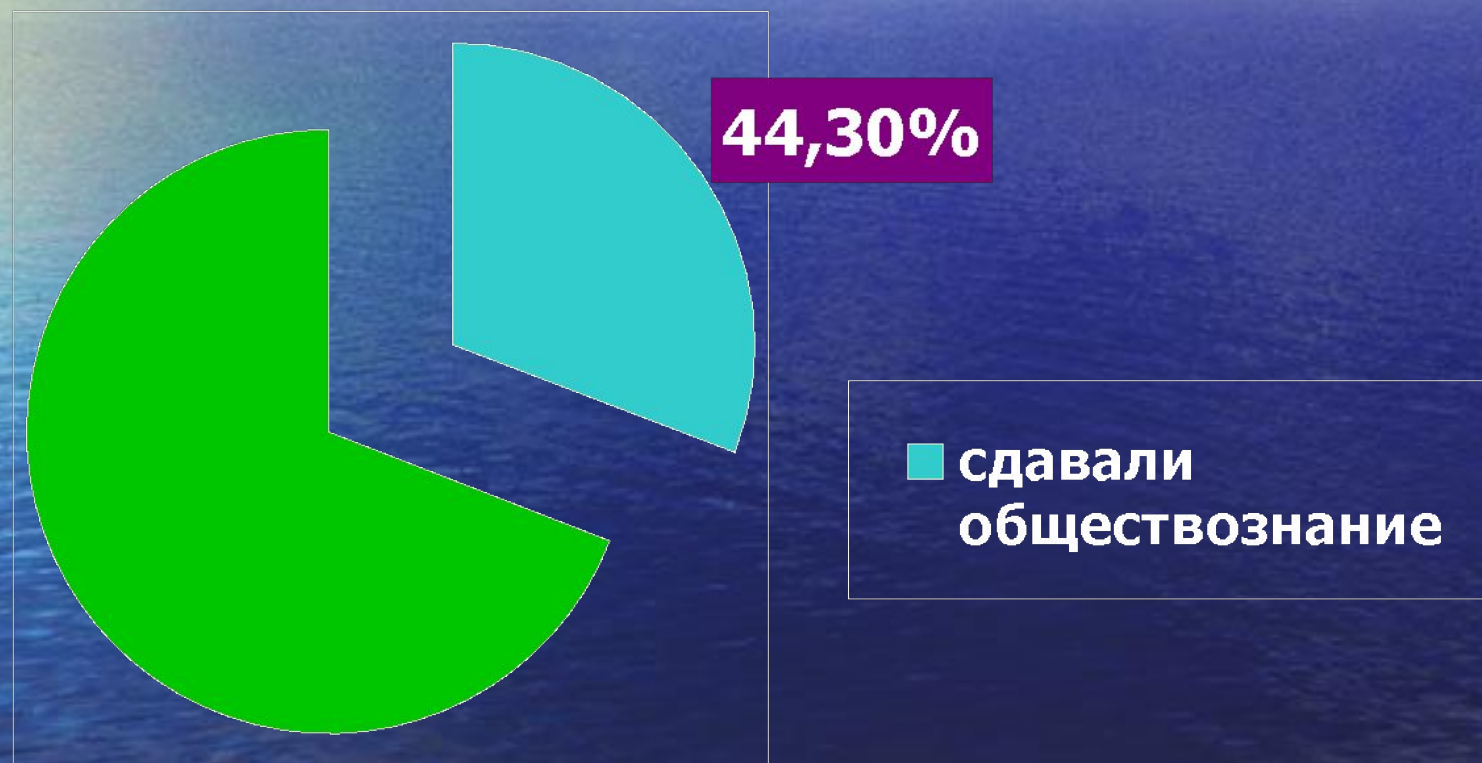

Результаты ЕГЭ по математике

Математика

(25,2% выпускников с контрольно-измерительными материалами не справились)

Общественное

Общественное знание (качество знаний)

Обществознание

(16% выпускников с контрольно-измерительными материалами не справились)