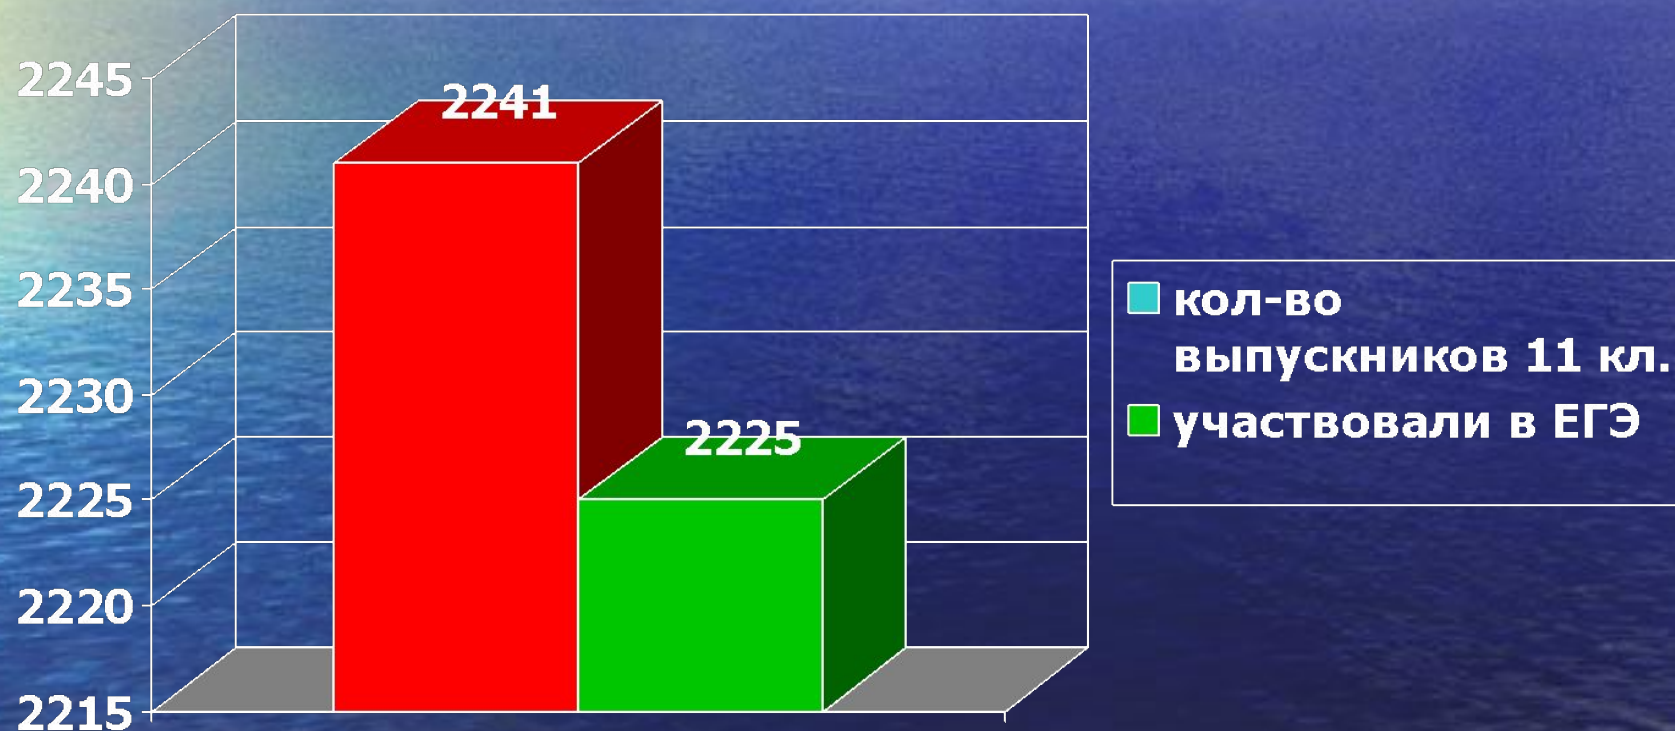

2007 – 2008 учебный год

2007 – 2008 учебный год

ЕГЭ

- **2008 год стал третьим годом участия Одинцовского муниципального района в эксперименте**

Пункты проведения ЕГЭ

- Одинцовская сош № 1
- Одинцовский лицей № 2
- Одинцовская гимназия №4
- Одинцовская сош №5
- Одинцовская гимназия №7
- Одинцовская сош №8
- Одинцовская сош №9
- Одинцовский лицей №10
- Одинцовская гимназия №11
- Одинцовская сош №12
- Одинцовская гимназия №13
- Одинцовская гимназия №14
- Голицынская сош №1
- Голицынская сош №2
- Кубинская сош №1