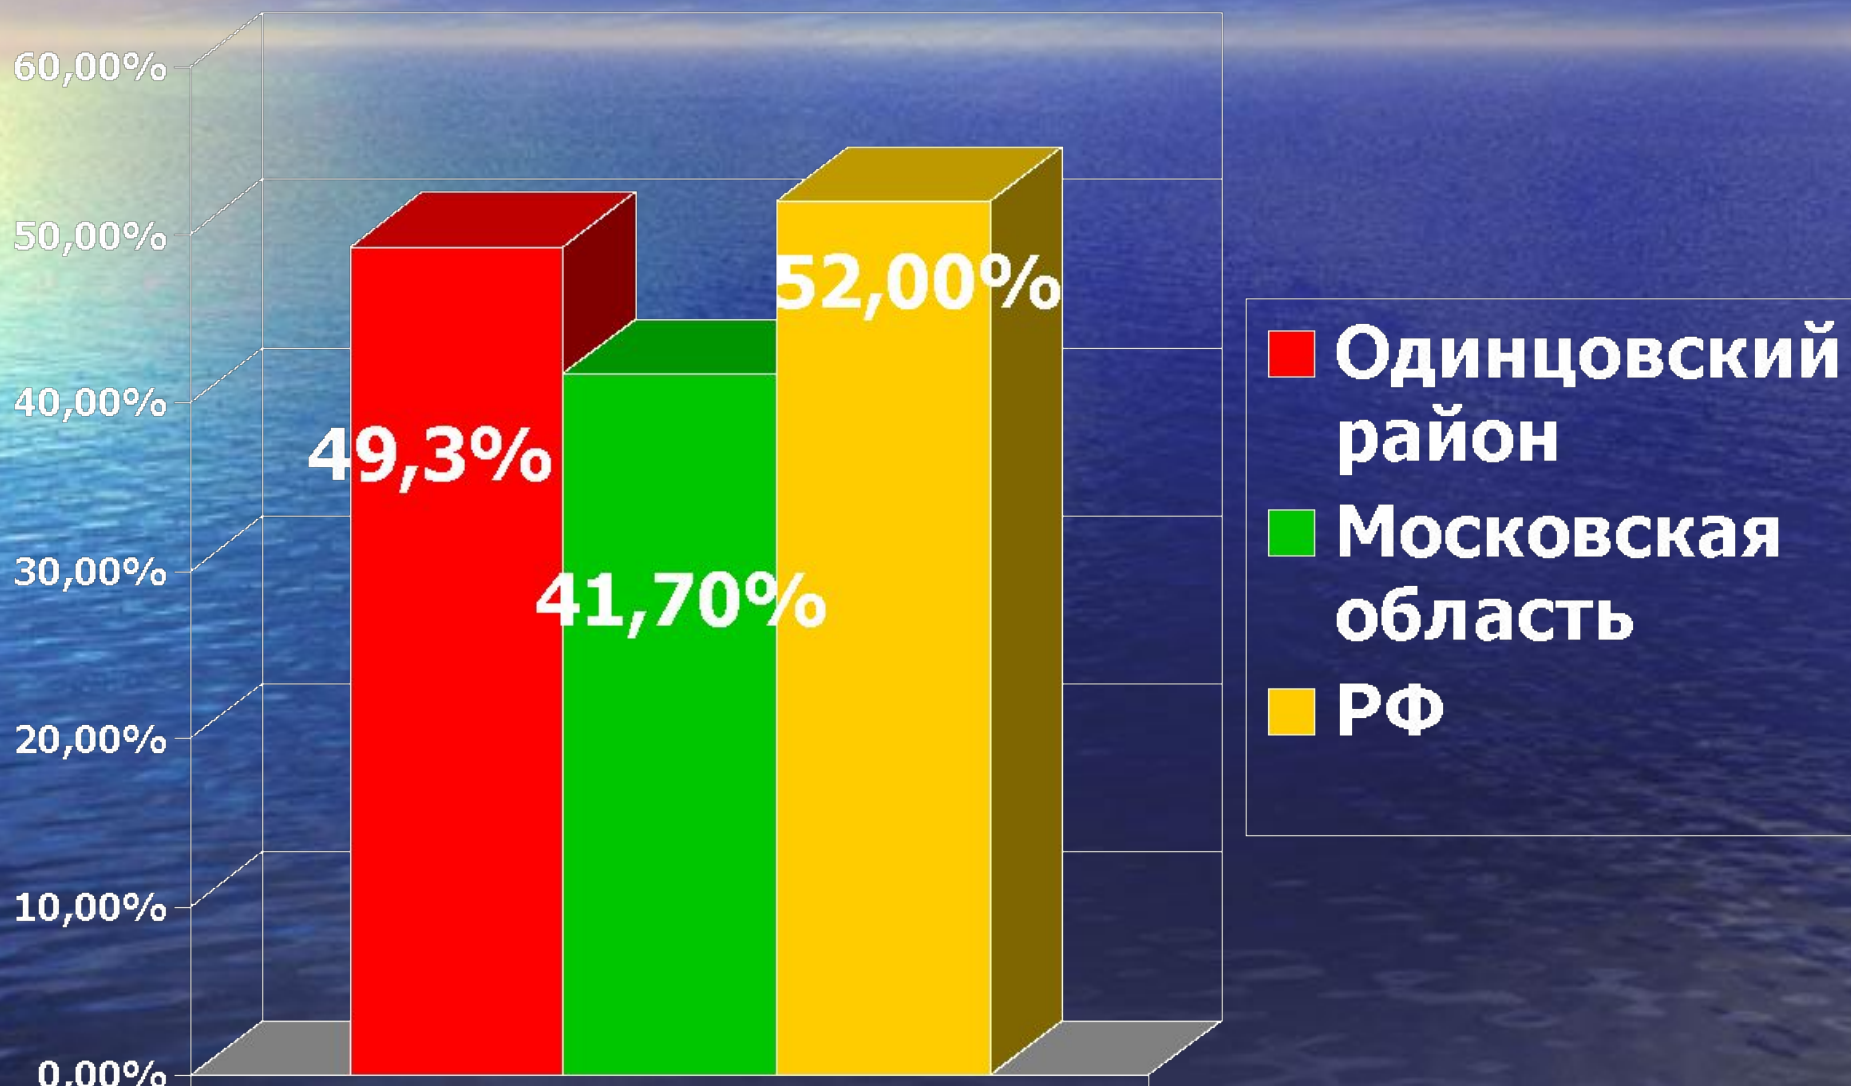

Информатика и ИКТ (качество знаний)