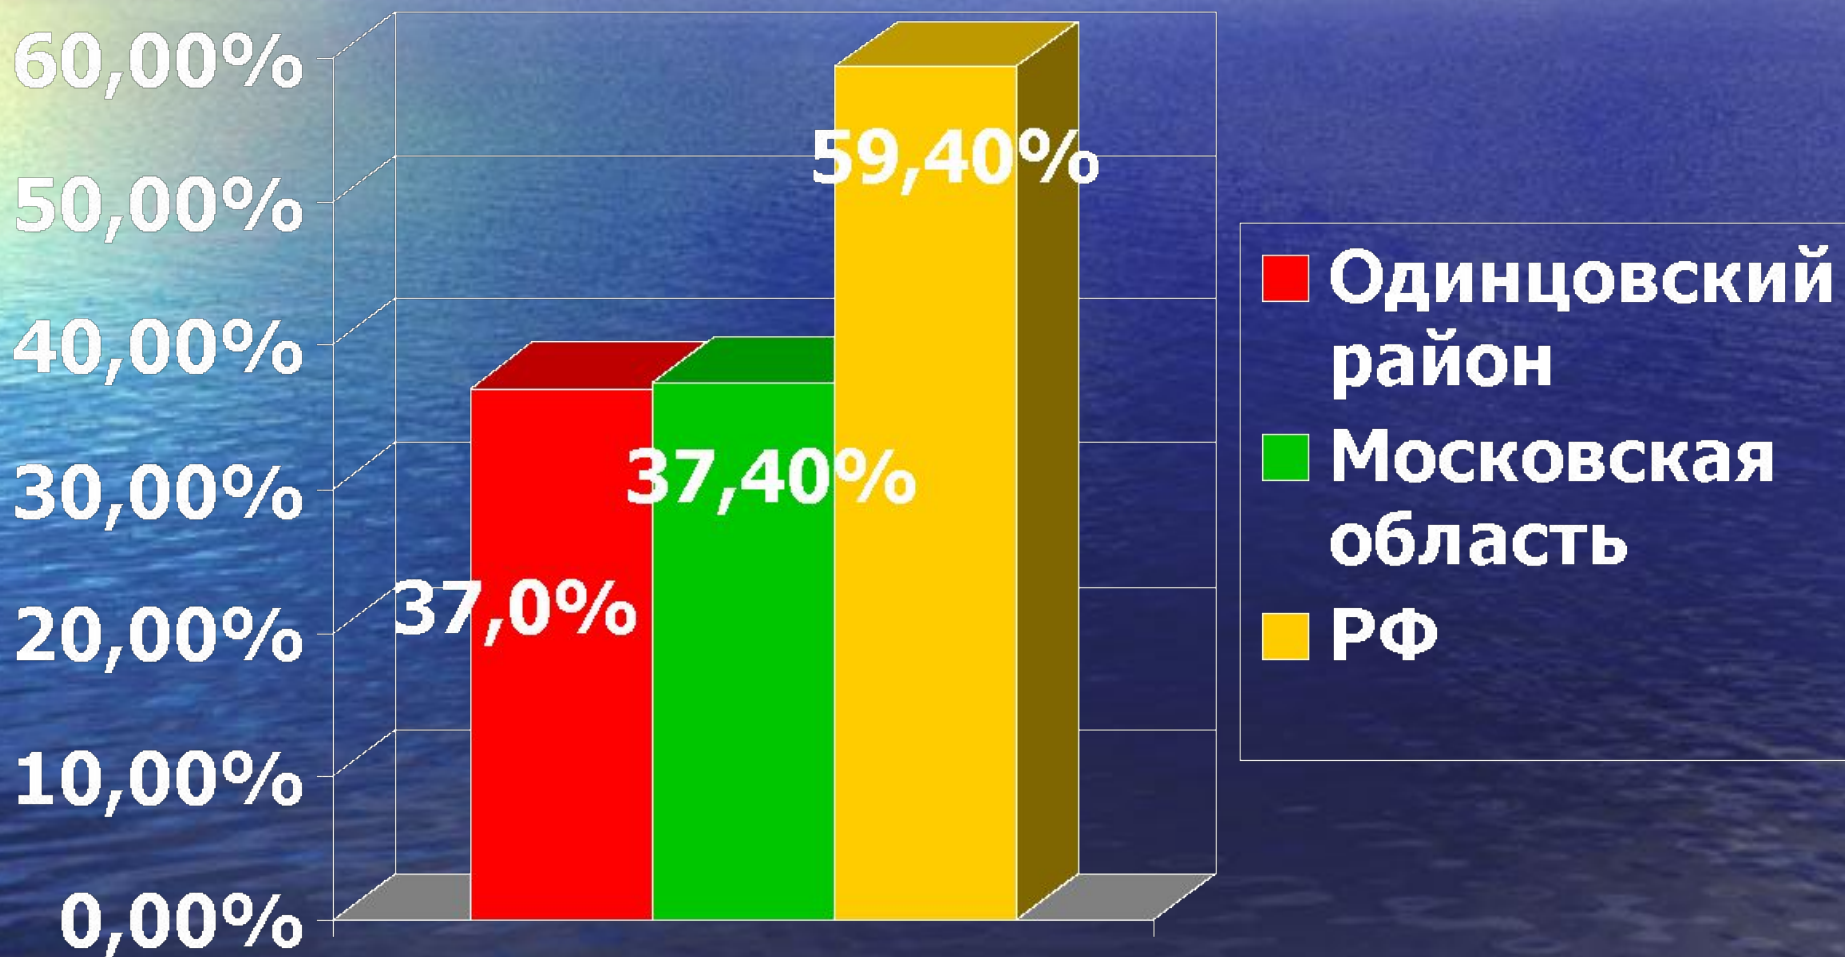

Результаты ЕГЭ по математике

Математика

(25,2% выпускников с контрольно-измерительными материалами не справились)

Общественное

Общественное знание (качество знаний)

Обществознание

(16% выпускников с контрольно-измерительными материалами не справились)