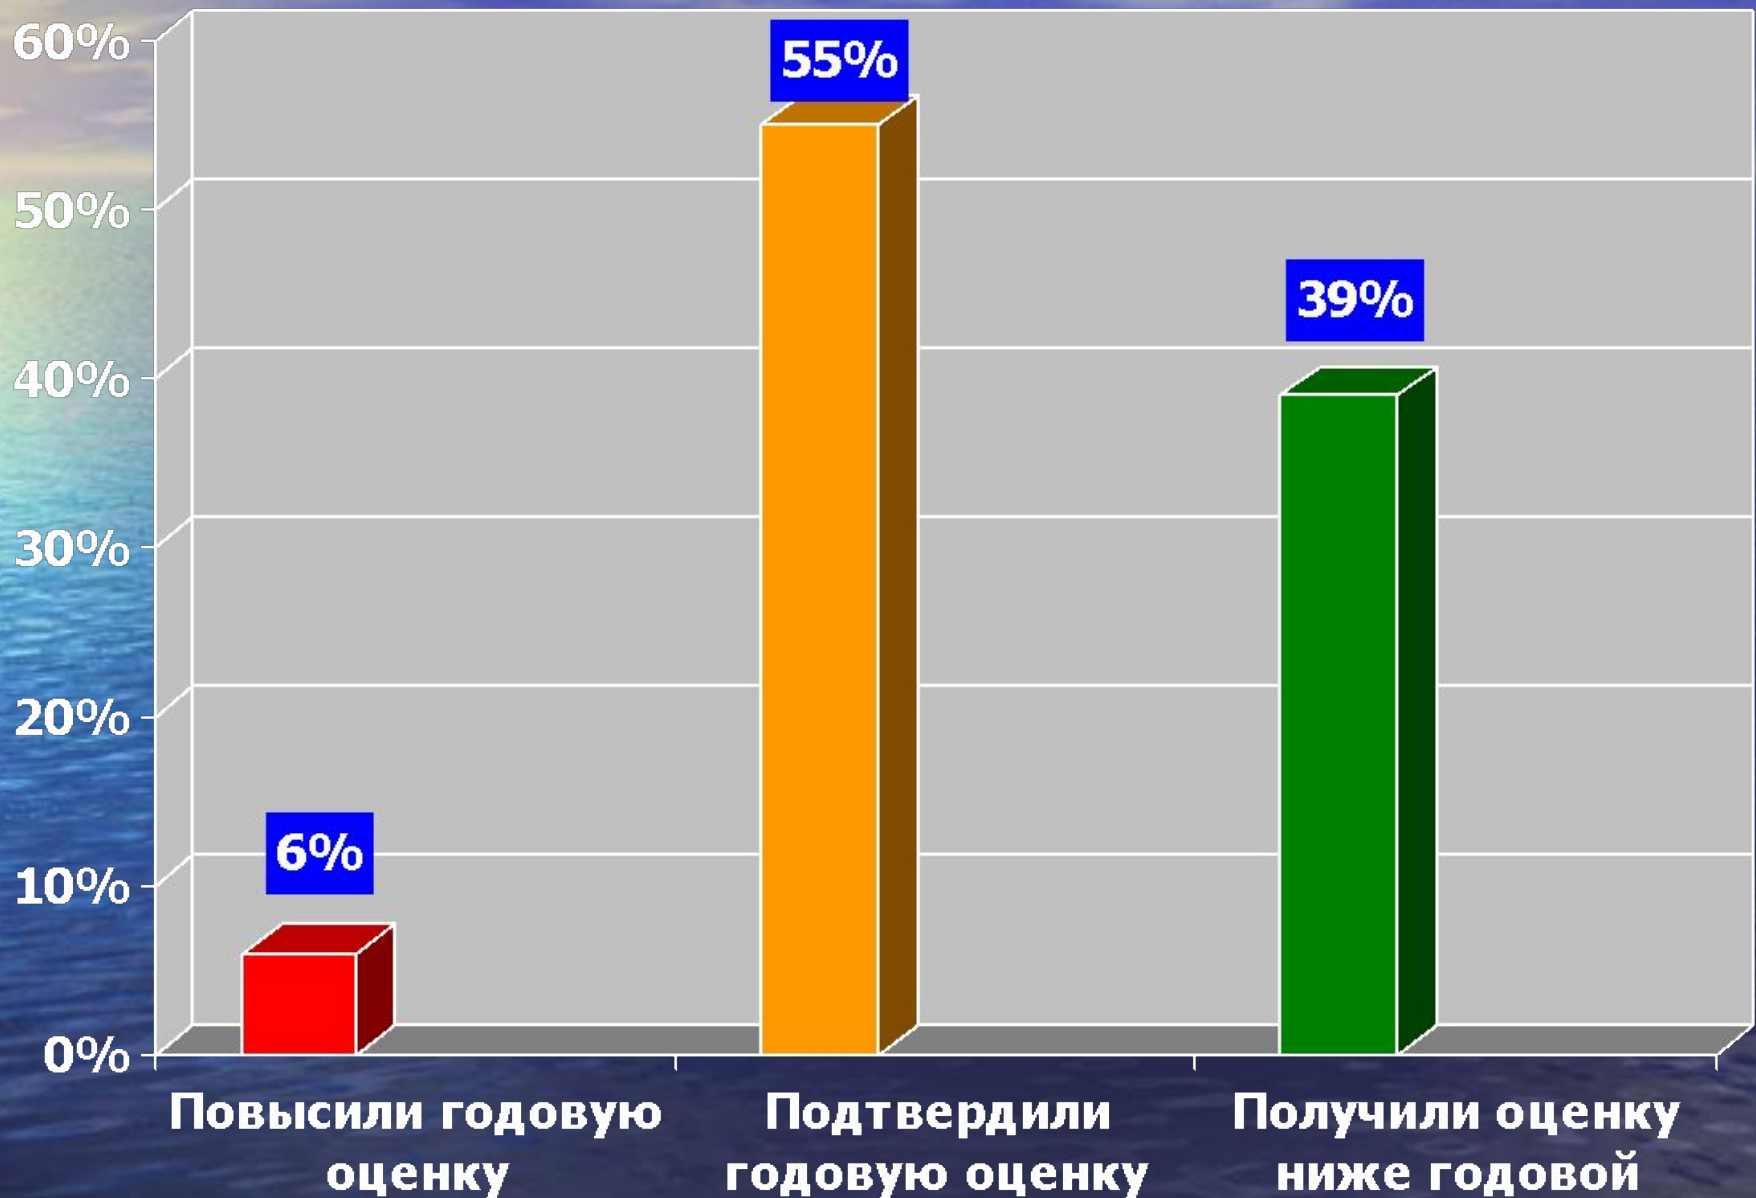

Результаты ЕГЭ по математике