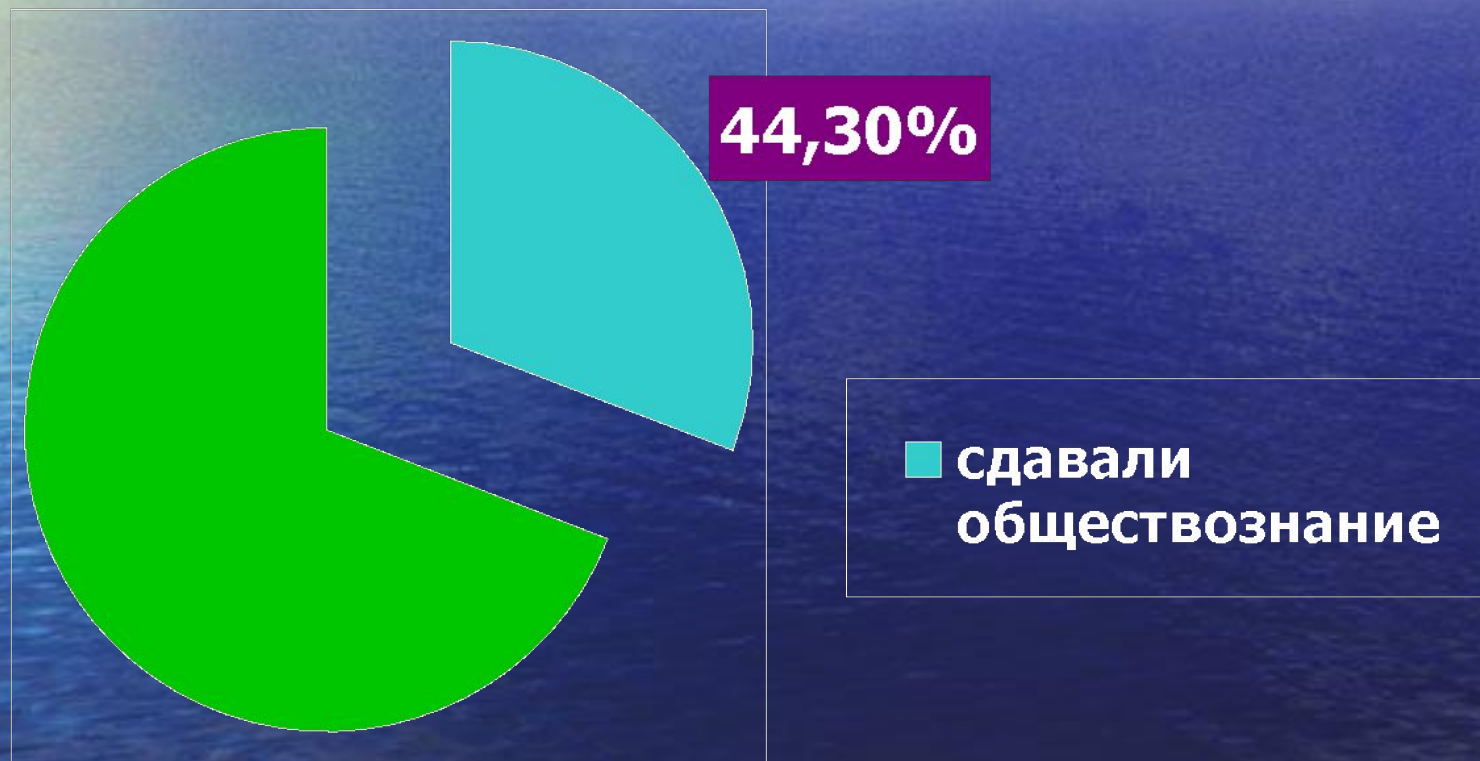

Результаты ЕГЭ по математике

Математика

(25,2% выпускников с контрольно-измерительными материалами не справились)

Общественное

Общественное знание (качество знаний)

Обществознание

(16% выпускников с контрольно-измерительными материалами не справились)