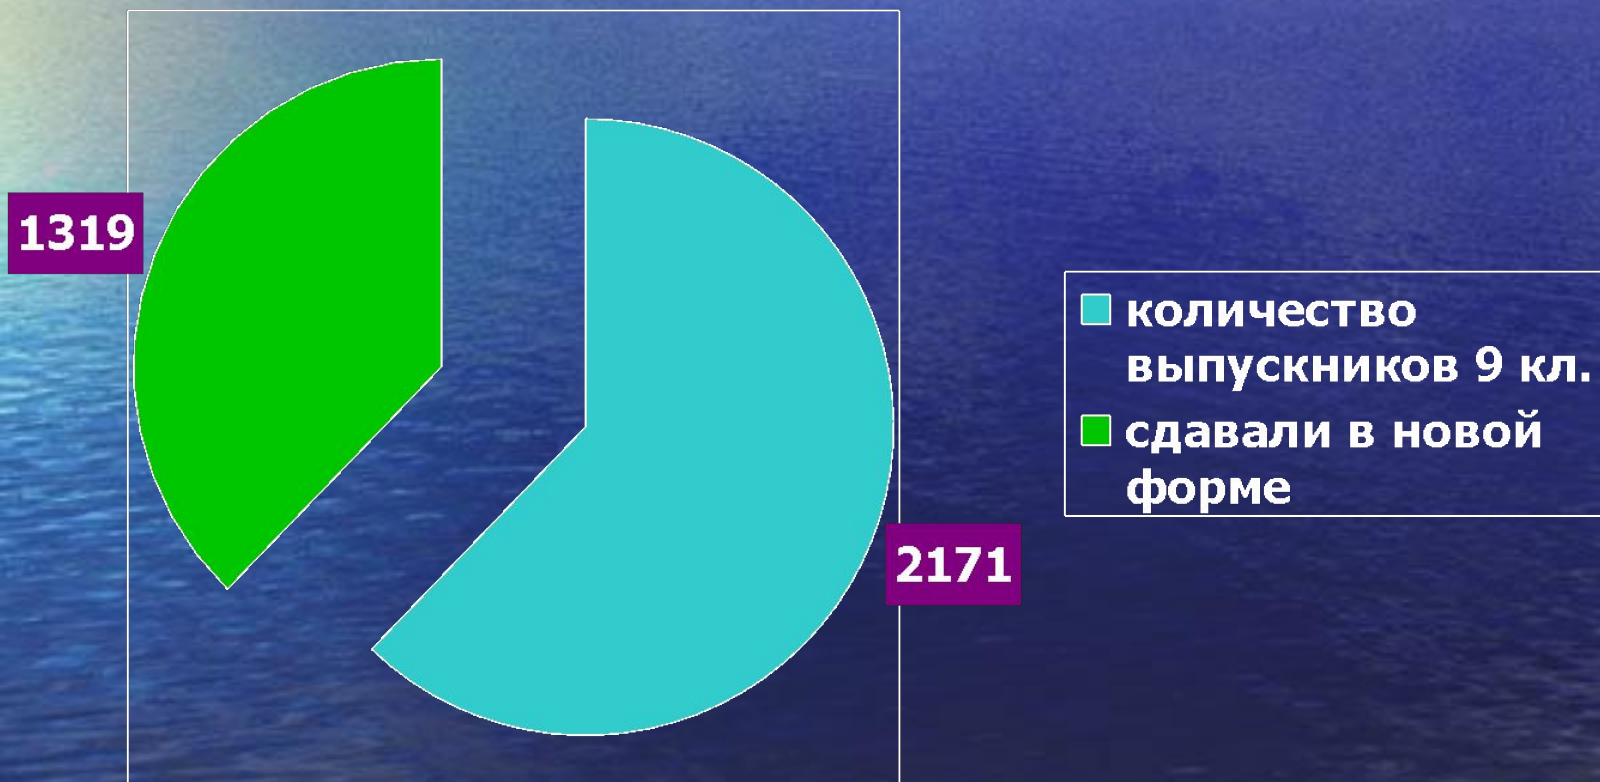

2007 – 2008 учебный год

2007 – 2008 учебный год

ЕГЭ

- **2008 год стал третьим годом участия Одинцовского муниципального района в эксперименте**

Пункты проведения ЕГЭ

- Одинцовская сош № 1
- Одинцовский лицей № 2
- Одинцовская гимназия №4
- Одинцовская сош №5
- Одинцовская гимназия №7
- Одинцовская сош №8
- Одинцовская сош №9
- Одинцовский лицей №10
- Одинцовская гимназия №11
- Одинцовская сош №12
- Одинцовская гимназия №13
- Одинцовская гимназия №14
- Голицынская сош №1
- Голицынская сош №2
- Кубинская сош №1