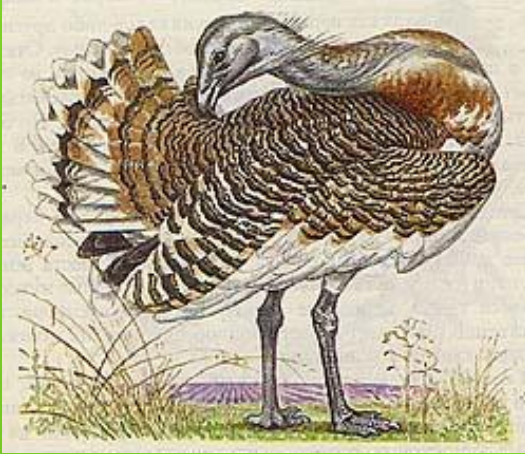

Презентация для начальной школы

ЖИВОТНЫЙ МИР ДОНСКОГО КРАЯ

РАЗГАДАЙТЕ РЕБУС

Вы узнаете ,как называется животный мир.

ФАУНА

Фауна Донского края богата и разнообразна. Здесь встречается более 60 видов млекопитающих и 180 видов гнездящихся птиц, 11 видов пресмыкающихся, 60 видов земноводных, более 60 видов рыб.

ПРЕДСТАВИТЕЛИ

ДОНСКОЙ

ФАУНЫ

ДРОФА

Очень крупная птица,обладающая хорошим зрением.Гнездо устраивает на голой земле. В период линьки теряет способность к полету.

СЛЕПЫШ

Ведет подземный образ жизни.У зверька отсутствуют глаза.Норы имеют сложную систему.В спячку не впадают.

ЛИСИЦА

Род хищников. Длина тела 60-90 см. Весит до 10 кг. Истребляет вредных грызунов.

СУСЛИК

Обитают по лугам, балкам, холмам.
Норы сложные, до 4-5 м. длины.
Питаются зелеными и подземными частями растений и семенами.

ВОРОБЬИНЫЙ СЫЧ

Птица отряда сов. Самая маленькая сова России. Длина от 17 см., весит 56-78 г. Гнездится в дуплах. Питается мышами и мелкими птицами.

СТЕПНОЙ ОРЕЛ

Птица средней величины, темно-бурой окраски. Питается сусликами, мелкими грызунами, зайцами.