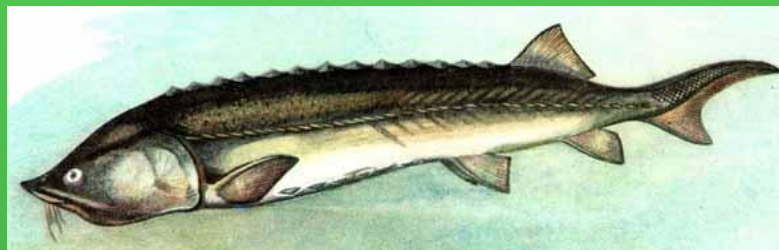

ПРЕДСТАВИТЕЛИ

ДОНСКОЙ

ФАУНЫ

ДРОФА

Очень крупная птица,обладающая хорошим зрением.Гнездо устраивает на голой земле. В период линьки теряет способность к полету.

СЛЕПЫШ

Ведет подземный образ жизни.У зверька отсутствуют глаза.Норы имеют сложную систему.В спячку не впадают.

ВОРОБЬИНЫЙ СЫЧ

Птица отряда сов. Самая маленькая сова России. Длина от 17 см., весит 56-78 г. Гнездится в дуплах. Питается мышами и мелкими птицами.

СТЕПНОЙ ОРЕЛ

Птица средней величины, темно-бурой окраски. Питается сусликами, мелкими грызунами, зайцами.

ОНИ НУЖДАЮТСЯ В ЗАЩИТЕ

ОРЕЛ

журавль-красавка

ВЫХУХОЛЬ

павлиний глаз

белуга

жук носорог

ПРОВЕРЬ СЕБЯ