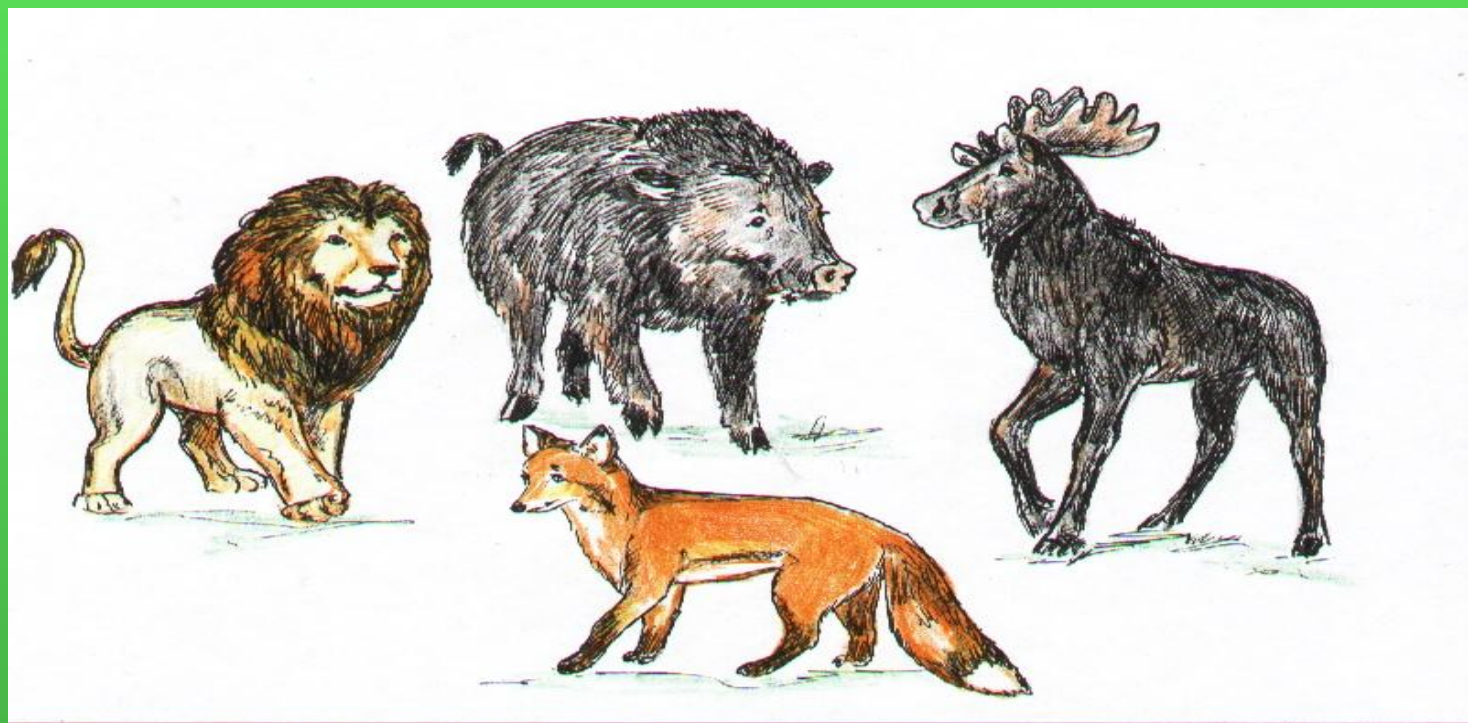

ВОРОБЬИНЫЙ СЫЧ

Птица отряда сов. Самая маленькая сова России. Длина от 17 см., весит 56-78 г. Гнездится в дуплах. Питается мышами и мелкими птицами.

СТЕПНОЙ ОРЕЛ

Птица средней величины, темно-бурой окраски. Питается сусликами, мелкими грызунами, зайцами.

ОНИ НУЖДАЮТСЯ В ЗАЩИТЕ

ОРЕЛ

журавль-красавка

ВЫХУХОЛЬ

павлиний глаз

белуга

жук носорог

ПРОВЕРЬ СЕБЯ

1. Определите кто лишний ?

2. Назовите животных, которые спрятались на картинке?
Кого можно отнести к Донской фауне?

ЛЮБИТЕ, БЕРЕГИТЕ СВОЙ КРАЙ!

ВЕДЬ ВЫ В ЭТОМ КРАЕ ЖИВЕТЕ!