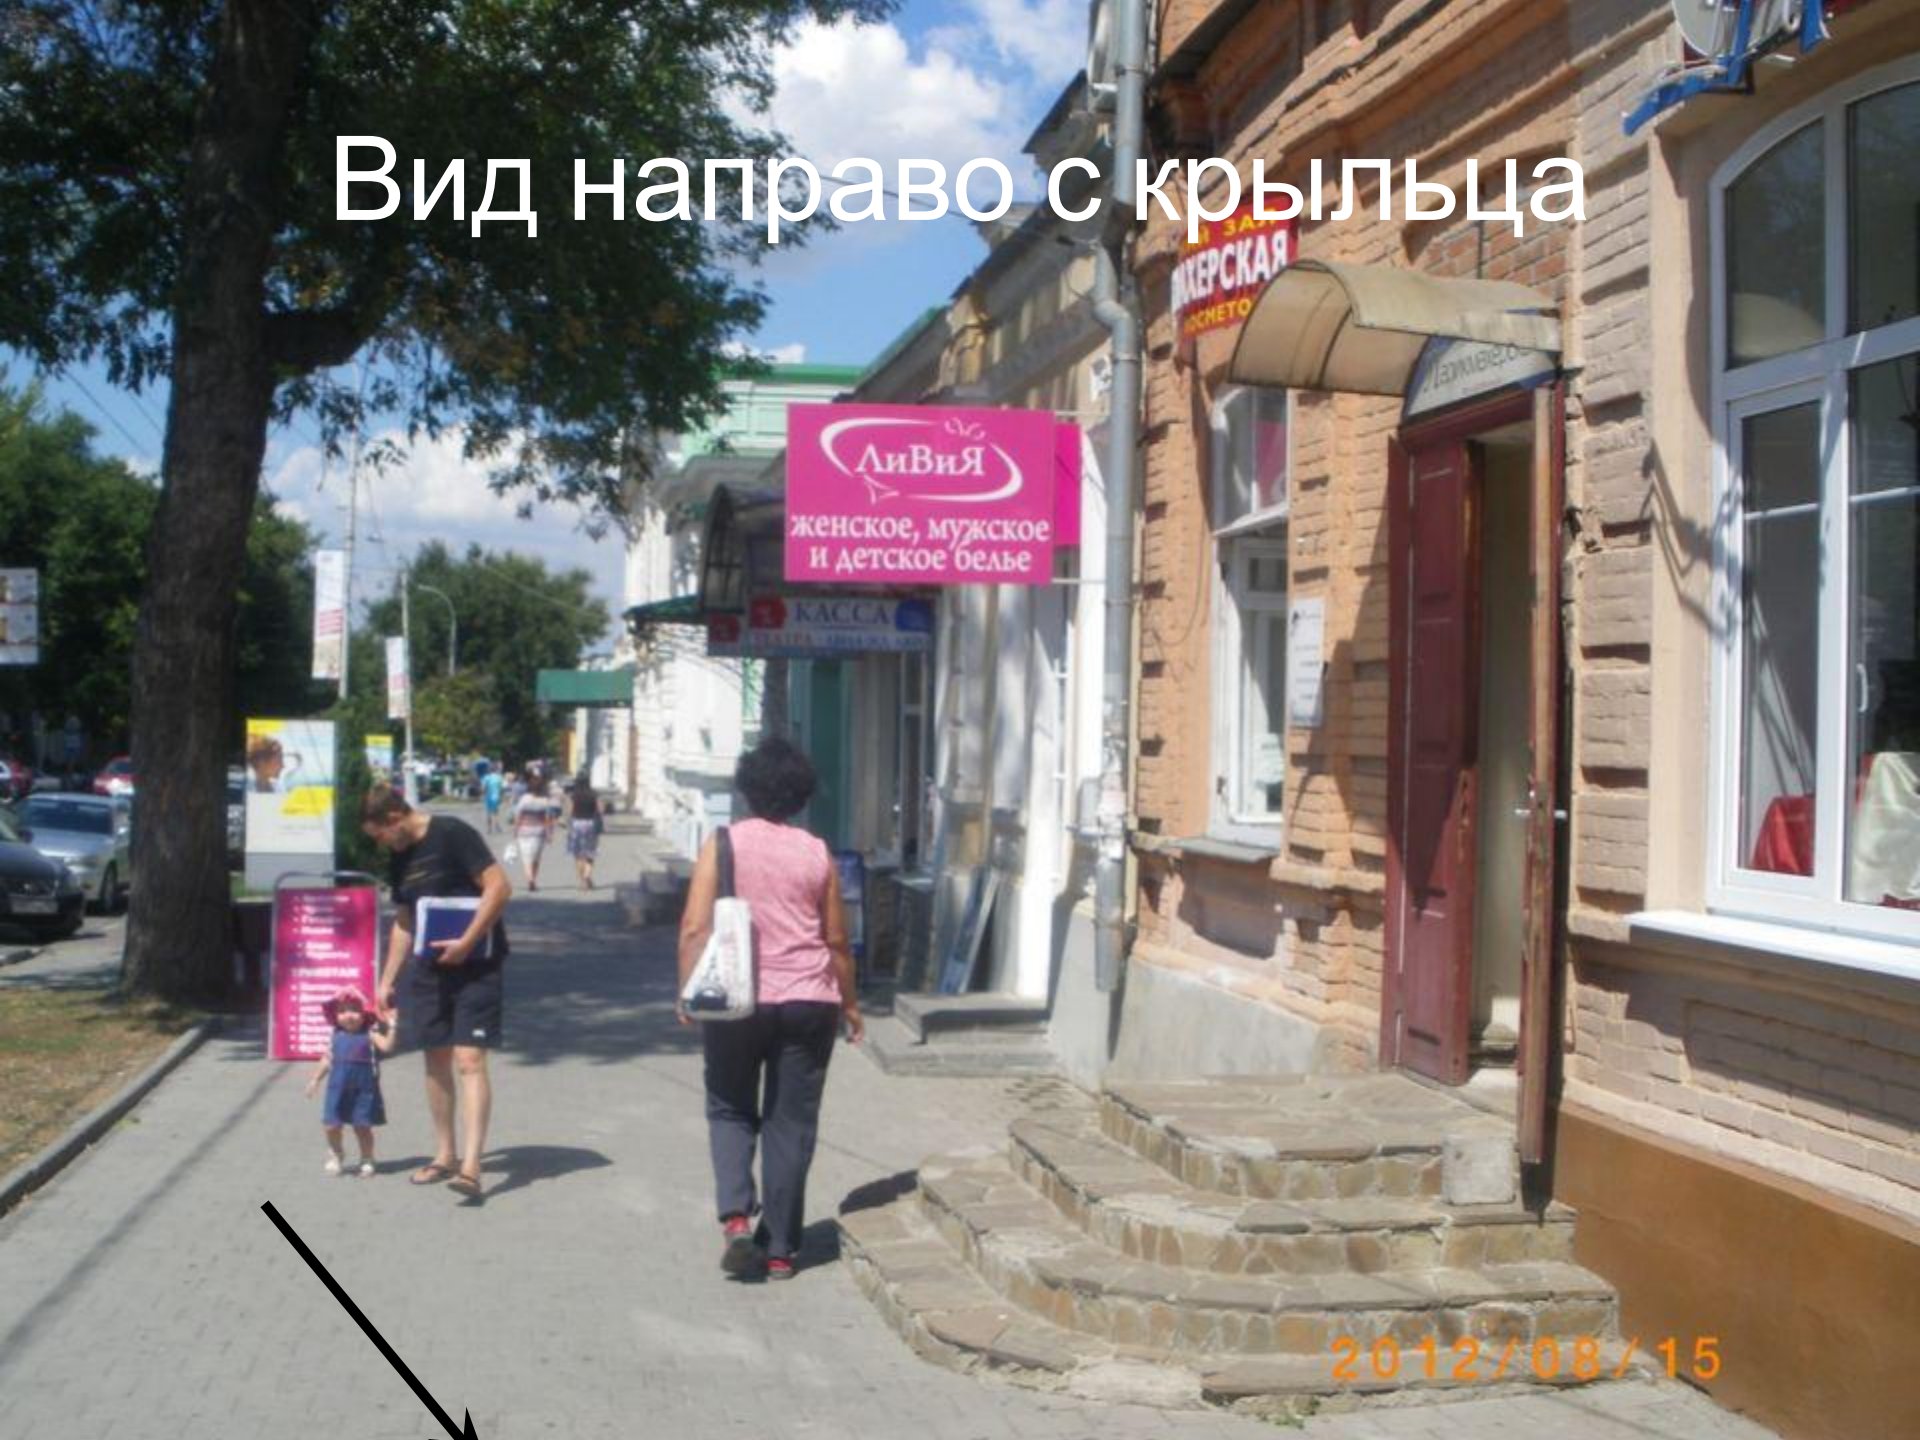

Помещение по адресу ул.
Петровская, 86, г. Таганрог

Входная группа

dalish

О
Т
К
Р
Ы
Т
О

19-00
19-00

2012/08/15

Вид направо с крыльца

2012/08/15