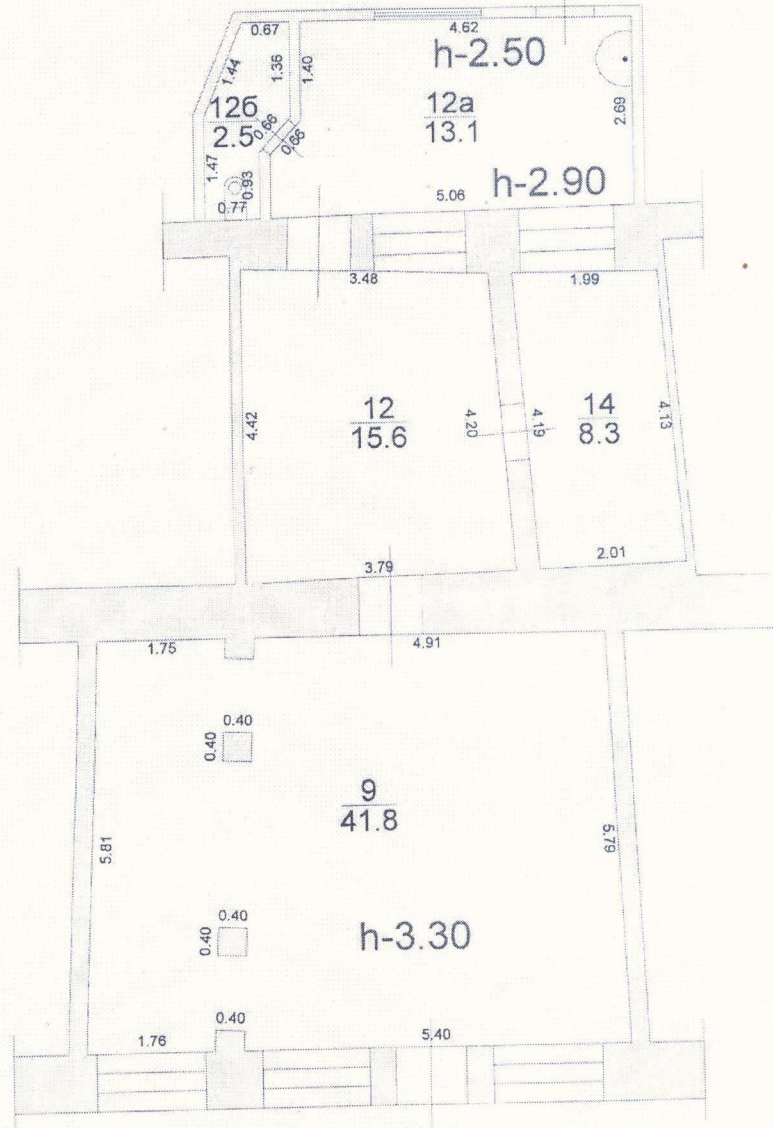

Литер "А" 1 этаж

Коммерческие условия

- Адрес: ул. Петровская, 86
- Площадь 80 м² (торговый зал+подсобка+санузел)
- Арендная ставка – 100 тыс. (1250 за 1 м²)
- Высота потолков – 3 м
- Полностью сделан качественный ремонт (под ключ для наших нужд)
- Помещение в элитном месте напротив администрации в самом центре на центральной улице. Есть парковка напротив. Цена соответствует качеству полностью.