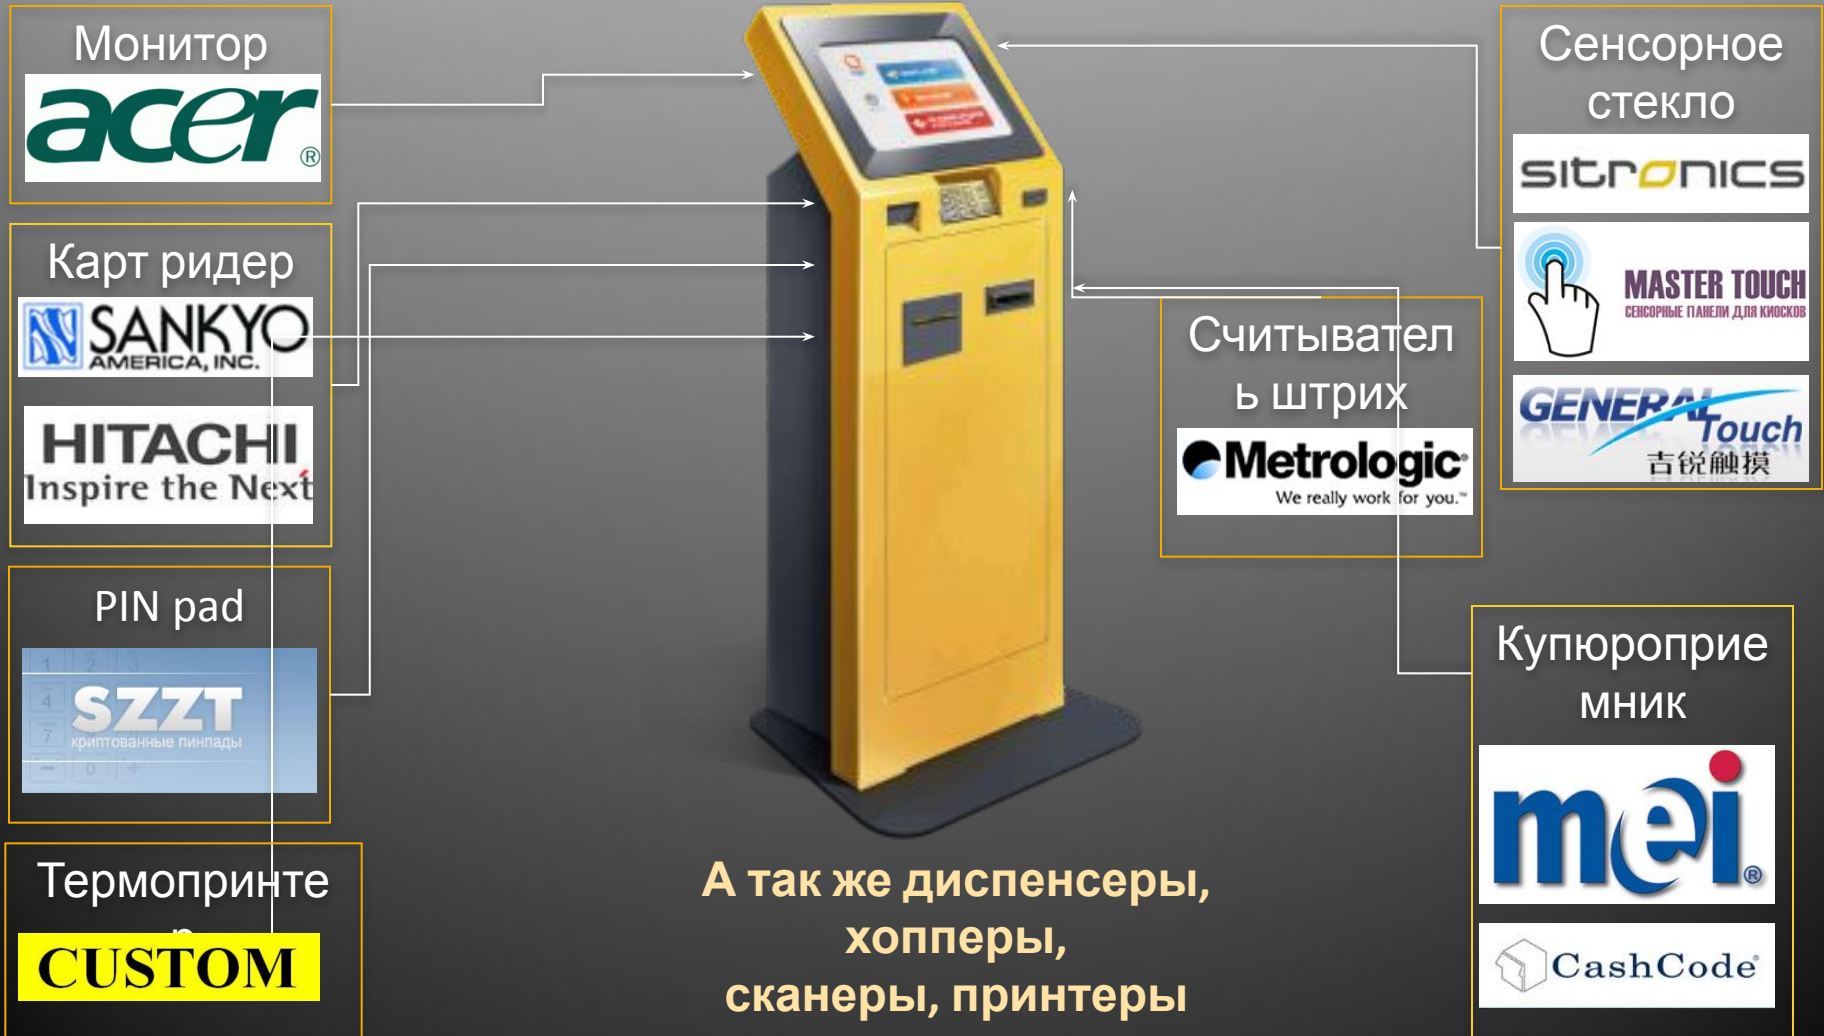

Устройство терминалов

А так же диспенсеры,
хопперы,
сканеры, принтеры
и многое другое