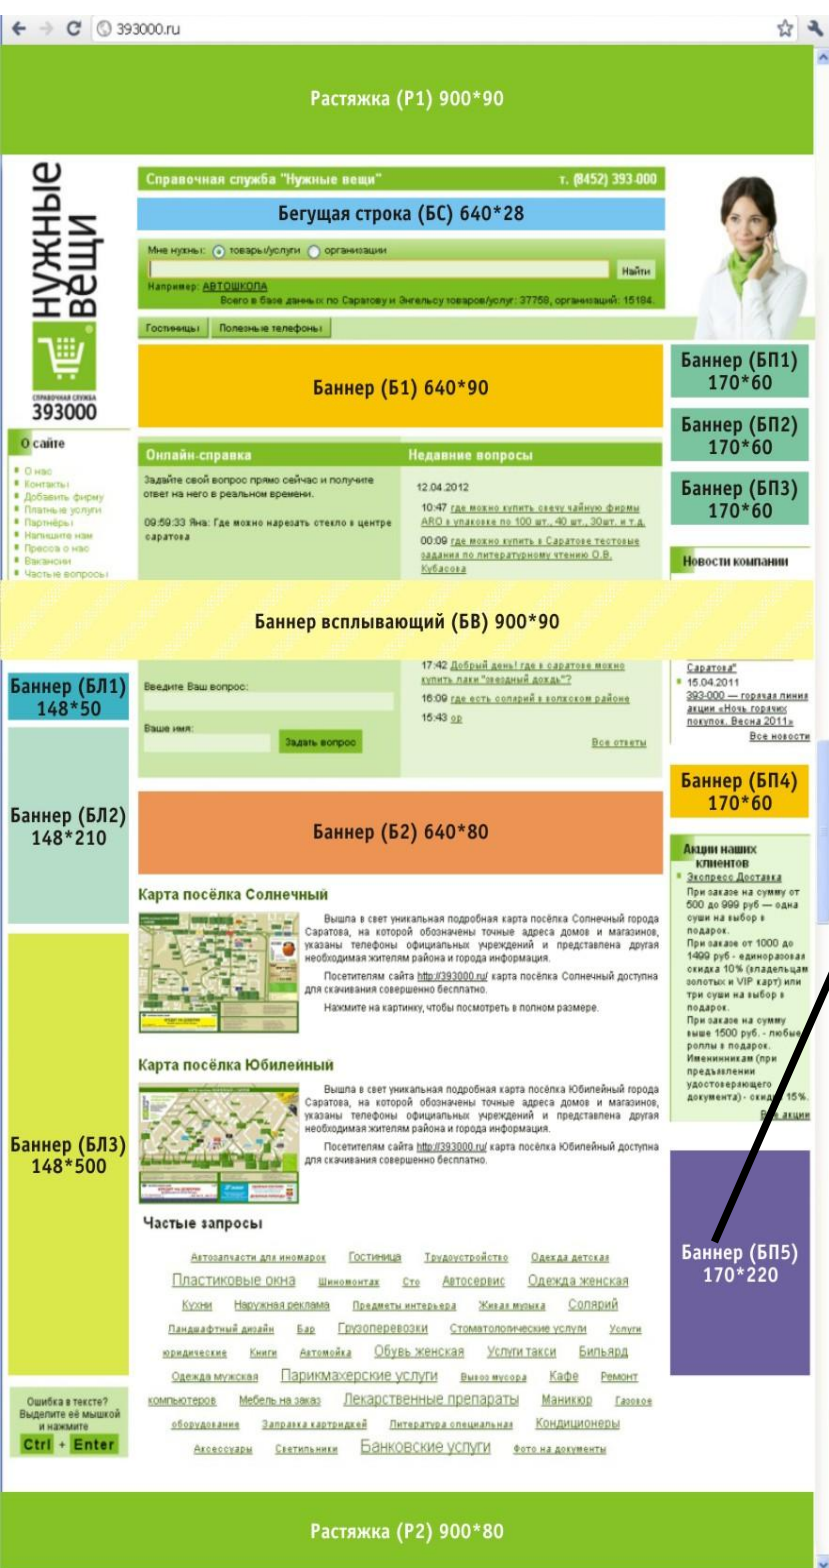

**Баннер (БП4)** – не исчезает при переходе на другие страницы  
**Ширина:** 170 пискелей  
**Высота:** 60 пискелей  
**Область видимости:** 2 экран  
**Положение:** правая колонка сайта

**Баннер (Б2)** – видимость только на главной странице. Вне главной странице баннер не виден

**Ширина:** 640 пискелей

**Высота:** 80 пикселей

**Область видимости:** 2 экран

**Положение:** центральная колонка сайта

**Баннер (БЛЗ)**  
148\*500

**Баннер (БЛЗ)** – не исчезает при переходе на другие страницы  
**Ширина:** 148 пискелей  
**Высота:** 500 пикселей  
**Область видимости:** 2 экран  
**Положение:** левая колонка сайта

**Баннер (БП5)** – видимость только на главной странице. Вне главной странице баннер не виден

**Ширина:** 170 пискелей

**Высота:** 220 пикселей

**Область видимости:** 3 экран

**Положение:** правая колонка сайта

**Растяжка (P2)** – не исчезает при переходе на другие страницы  
**Ширина:** 900 пискелей  
**Высота:** 80 пикселей  
**Область видимости:** 3 экран  
**Положение:** подвал сайта