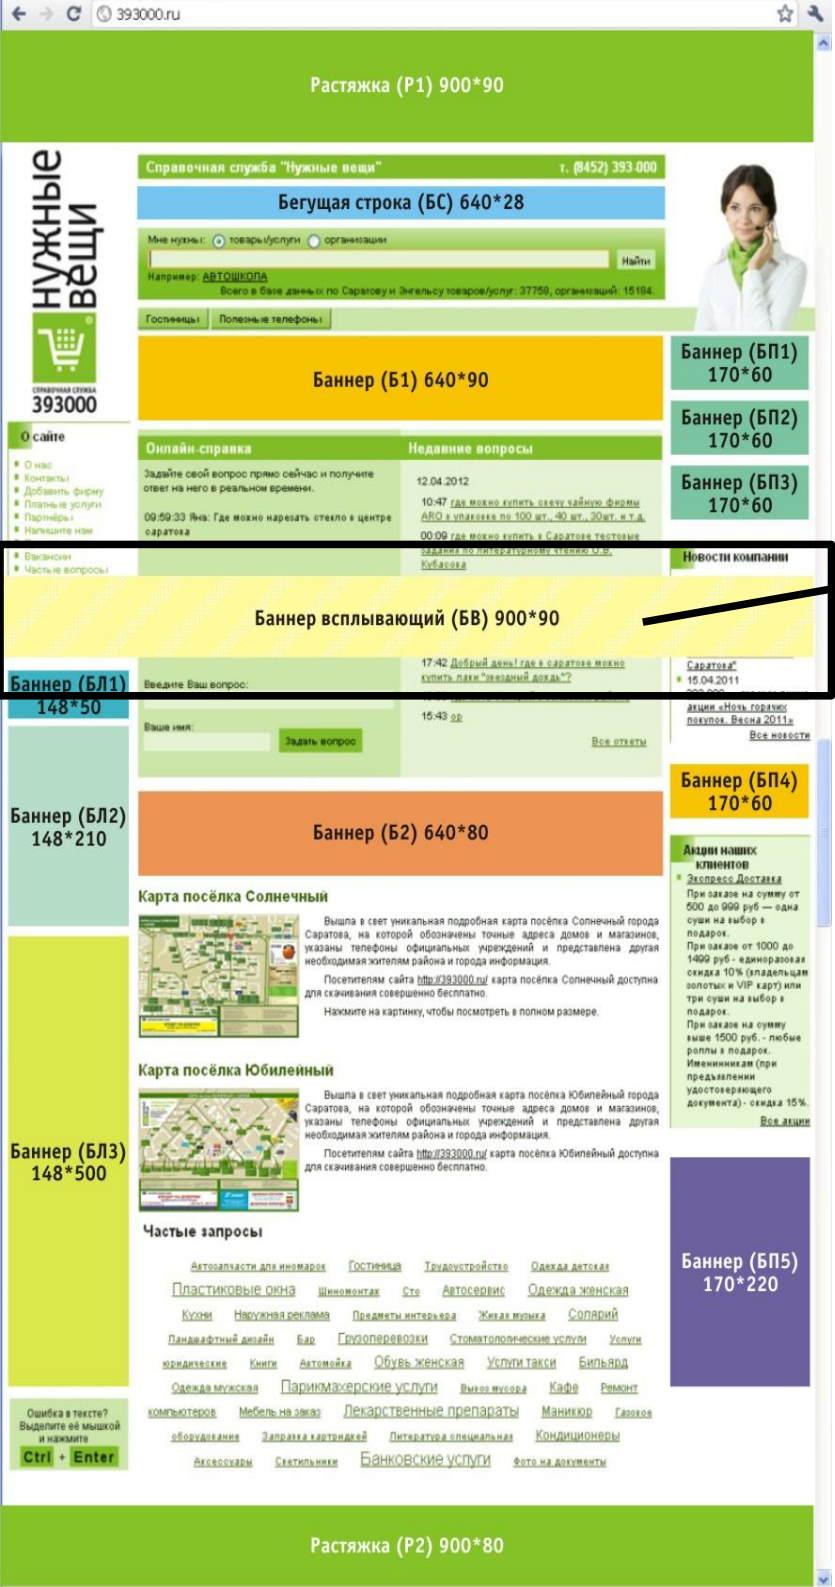

**Контекстный баннер (КБ) с ротацией 640\*80**

**Баннер (БЛ1) 148\*50**

**Баннер всплывающий (БВ) 900\*90**

**Баннер (БЛ2) 148\*210**

**Баннер (БЛ3) 148\*500**

**Баннер (БП5) 170\*220**

Растяжка (P2) 900\*80

**Растяжка (P1)** – не исчезает при переходе на другие страницы  
**Ширина:** 900 пискелей  
**Высота:** 90 пикселей  
**Область видимости:** 1 экран  
**Положение:** шапка сайта

**Бегущая строка (БС)** – не исчезает при переходе на другие страницы  
**Ширина:** 640 пискелей  
**Высота:** 28 пикселей  
**Область видимости:** 1 экран  
**Положение:** центральная строка сайта

**Баннер (Б1) – не исчезает при переходе на другие страницы**  
**Ширина: 640 пискелей**  
**Высота: 90 пикселей**  
**Область видимости: 1 экран**  
**Положение: центральная колонка сайта**

**Баннер (БП1)** – не исчезает при переходе на другие страницы  
**Ширина:** 170 пискелей  
**Высота:** 60 пикселей  
**Область видимости:** 1 экран  
**Положение:** правая колонка сайта