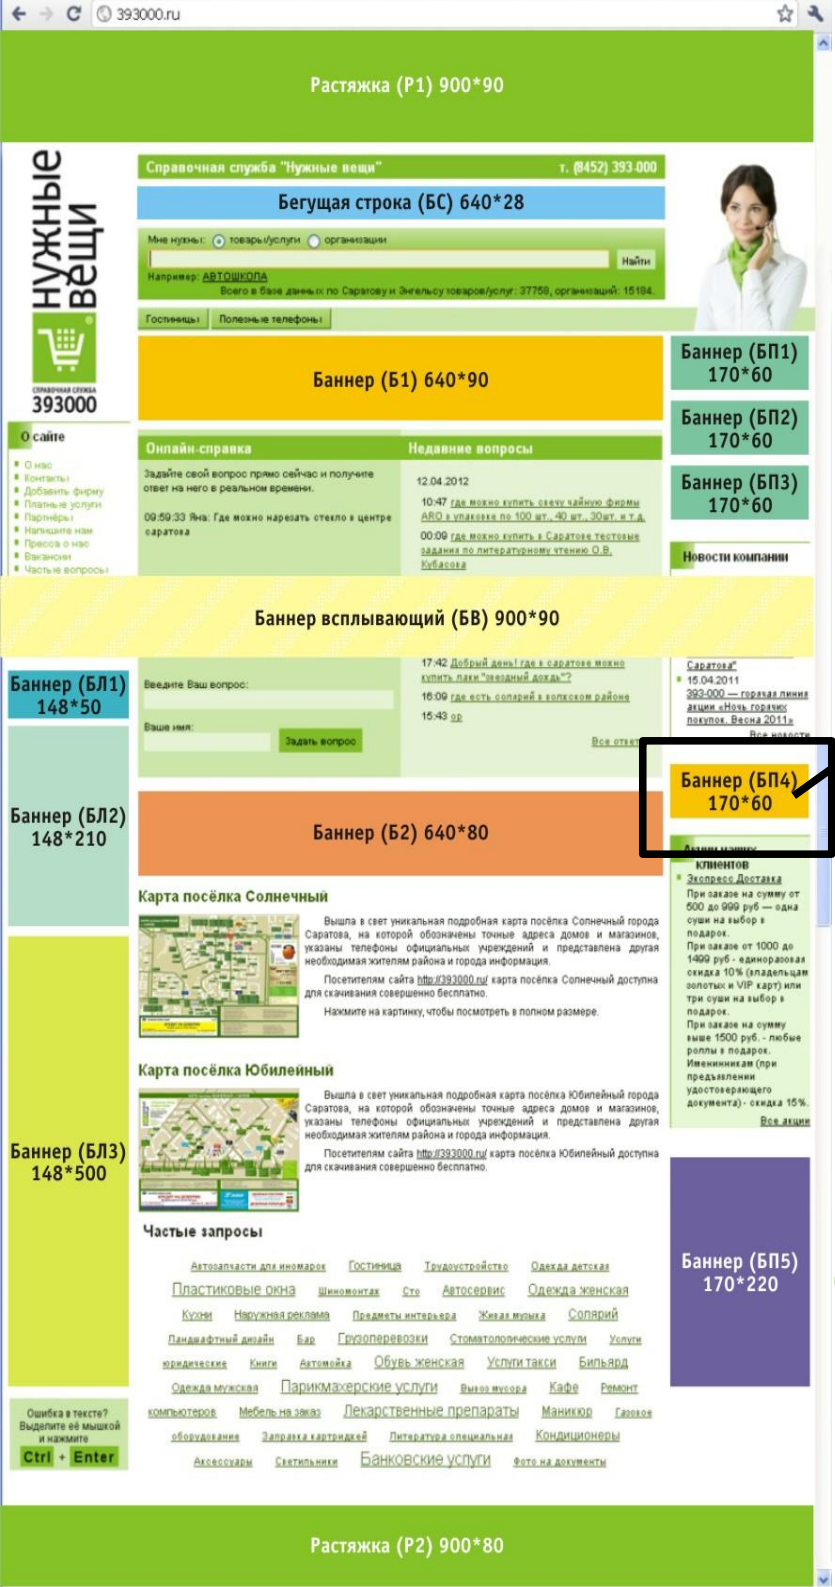

**Баннер всплывающий (БВ)** – не исчезает при переходе на другие страницы, при просмотре сайта передвигается по всем экранам

**Ширина:** 900 пискелей

**Высота:** 90 пикселей

**Область видимости:** все экраны

**Положение:** центральная колонка сайта

**Баннер (БЛ1)** – не исчезает при переходе на другие страницы  
**Ширина:** 148 пискелей  
**Высота:** 50 пискелей  
**Область видимости:** 2 экран  
**Положение:** левая колонка сайта

**О сайте**

- О нас
- Контакты
- Добавить фирму
- Плательные услуги
- Партнёры
- Напишите нам
- Пресса о нас
- Вакансии
- Частые вопросы

**Онлайн-справка**

Задайте свой вопрос прямо сейчас и на него в реальном времени.

22:47:56 МАША: АДРЕСА И ТЕЛЕФОНЫ АССЕНИЗАТОРСКИХ УСЛУГ В САРАТОВЕ

Введите Ваш вопрос:

Ваше имя:

**Баннер (БЛ2)**  
148\*210

**Баннер (БЛ2)** – не исчезает при переходе на другие страницы  
**Ширина:** 148 пискелей  
**Высота:** 210 пискелей  
**Область видимости:** 2 экран  
**Положение:** левая колонка сайта