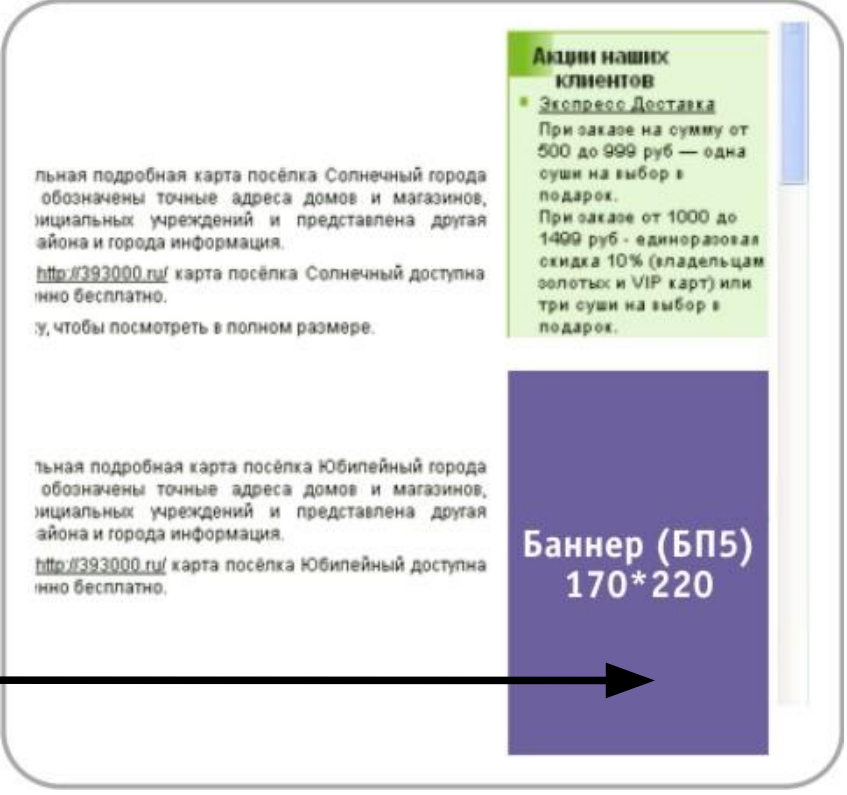

**Баннер (БП4)** – не исчезает при переходе на другие страницы  
**Ширина:** 170 пискелей  
**Высота:** 60 пискелей  
**Область видимости:** 2 экран  
**Положение:** правая колонка сайта

**Баннер (Б2)** – видимость только на главной странице. Вне главной странице баннер не виден

**Ширина:** 640 пискелей

**Высота:** 80 пикселей

**Область видимости:** 2 экран

**Положение:** центральная колонка сайта

**Баннер (БЛЗ)**  
148\*500

**Баннер (БЛЗ)** – не исчезает при переходе на другие страницы  
**Ширина:** 148 пискелей  
**Высота:** 500 пикселей  
**Область видимости:** 2 экран  
**Положение:** левая колонка сайта

**Баннер (БП5)** – видимость только на главной странице. Вне главной странице баннер не виден

**Ширина:** 170 пискелей

**Высота:** 220 пикселей

**Область видимости:** 3 экран

**Положение:** правая колонка сайта