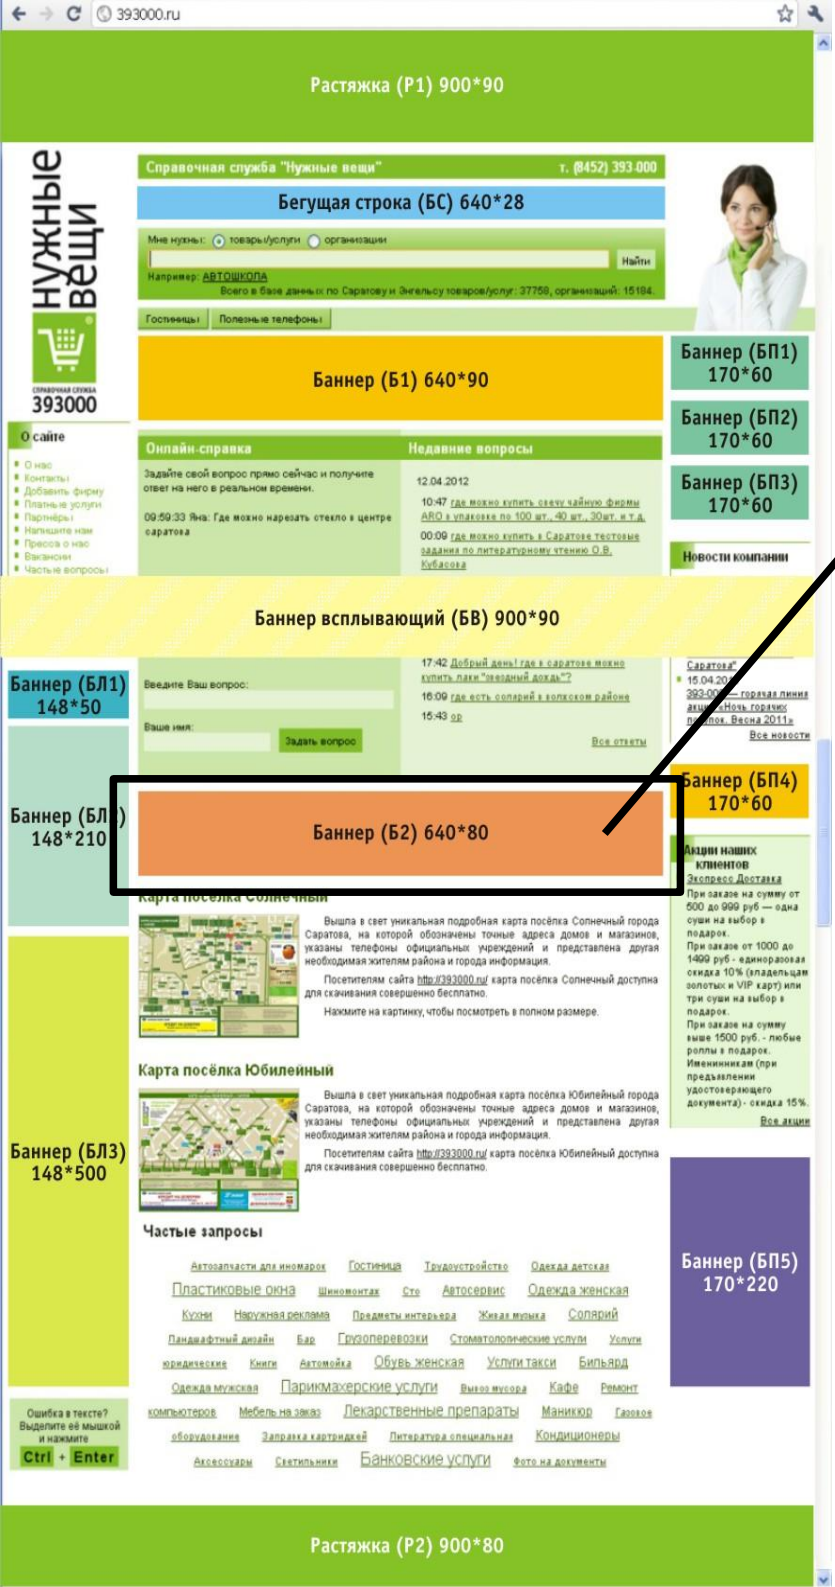

**Положение:** центральная колонка сайта

**Баннер (БЛ1)** – не исчезает при переходе на другие страницы  
**Ширина:** 148 пискелей  
**Высота:** 50 пискелей  
**Область видимости:** 2 экран  
**Положение:** левая колонка сайта

22:47:56 МАША: АДРЕСА И ТЕЛЕФОНЫ АССЕНИЗАТОРСКИХ УСЛУГ В САРАТОВЕ

Введите Ваш вопрос:

Ваше имя:

**Баннер (БЛ2)**  
148\*210

**Баннер (БЛ2)** – не исчезает при переходе на другие страницы  
**Ширина:** 148 пискелей  
**Высота:** 210 пискелей  
**Область видимости:** 2 экран  
**Положение:** левая колонка сайта

**Баннер (БП4)** – не исчезает при переходе на другие страницы  
**Ширина:** 170 пискелей  
**Высота:** 60 пикселей  
**Область видимости:** 2 экран  
**Положение:** правая колонка сайта

17:42 Добрый день! где в саратове можно купить лаки "звездный дождь"?