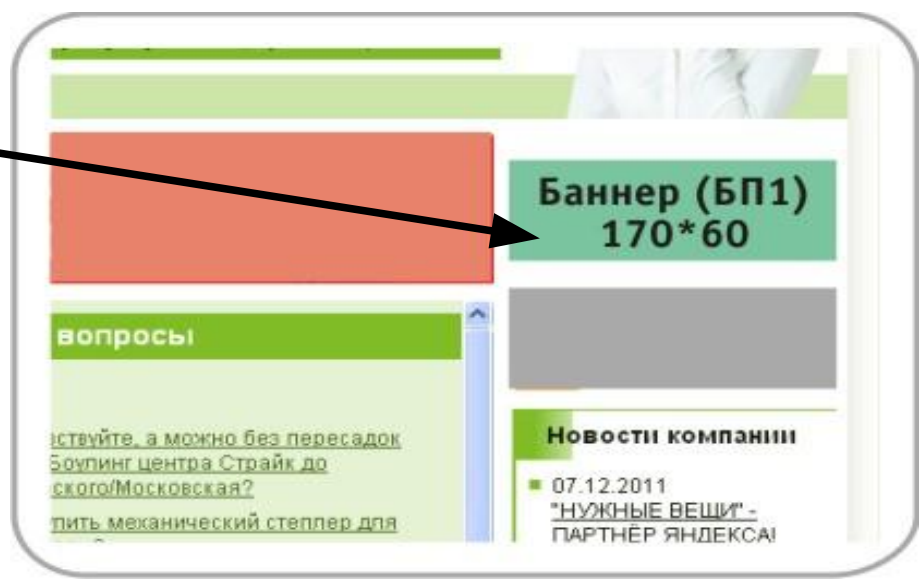

Баннер (БП1) – не исчезает при переходе на другие страницы
Ширина: 170 пискелей
Высота: 60 пикселей
Область видимости: 1 экран
Положение: правая колонка сайта