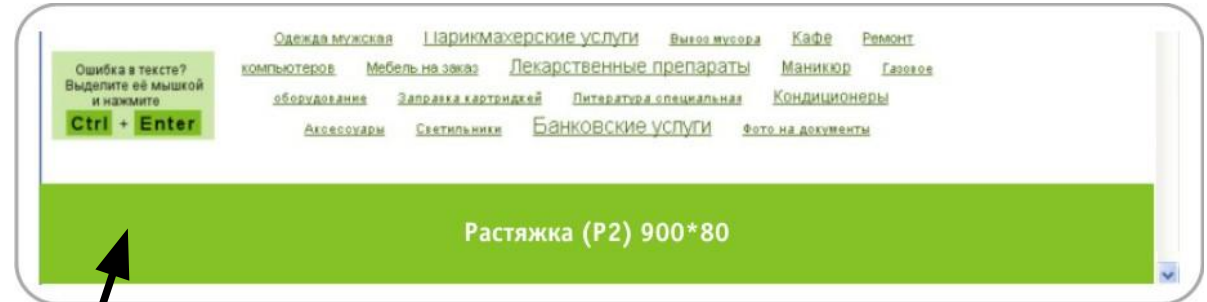

**Баннер (БП4)** – не исчезает при переходе на другие страницы  
**Ширина:** 170 пискелей  
**Высота:** 60 пискелей  
**Область видимости:** 2 экран  
**Положение:** правая колонка сайта

**Баннер (Б2)** – видимость только на главной странице. Вне главной странице баннер не виден

**Ширина:** 640 пискелей

**Высота:** 80 пикселей

**Область видимости:** 2 экран

**Положение:** центральная колонка сайта

**Баннер (БЛЗ)**  
148\*500

**Баннер (БЛЗ)** – не исчезает при переходе на другие страницы  
**Ширина:** 148 пискелей  
**Высота:** 500 пикселей  
**Область видимости:** 2 экран  
**Положение:** левая колонка сайта

**Баннер (БП5)** – видимость только на главной странице. Вне главной странице баннер не виден

**Ширина:** 170 пискелей

**Высота:** 220 пикселей

**Область видимости:** 3 экран

**Положение:** правая колонка сайта