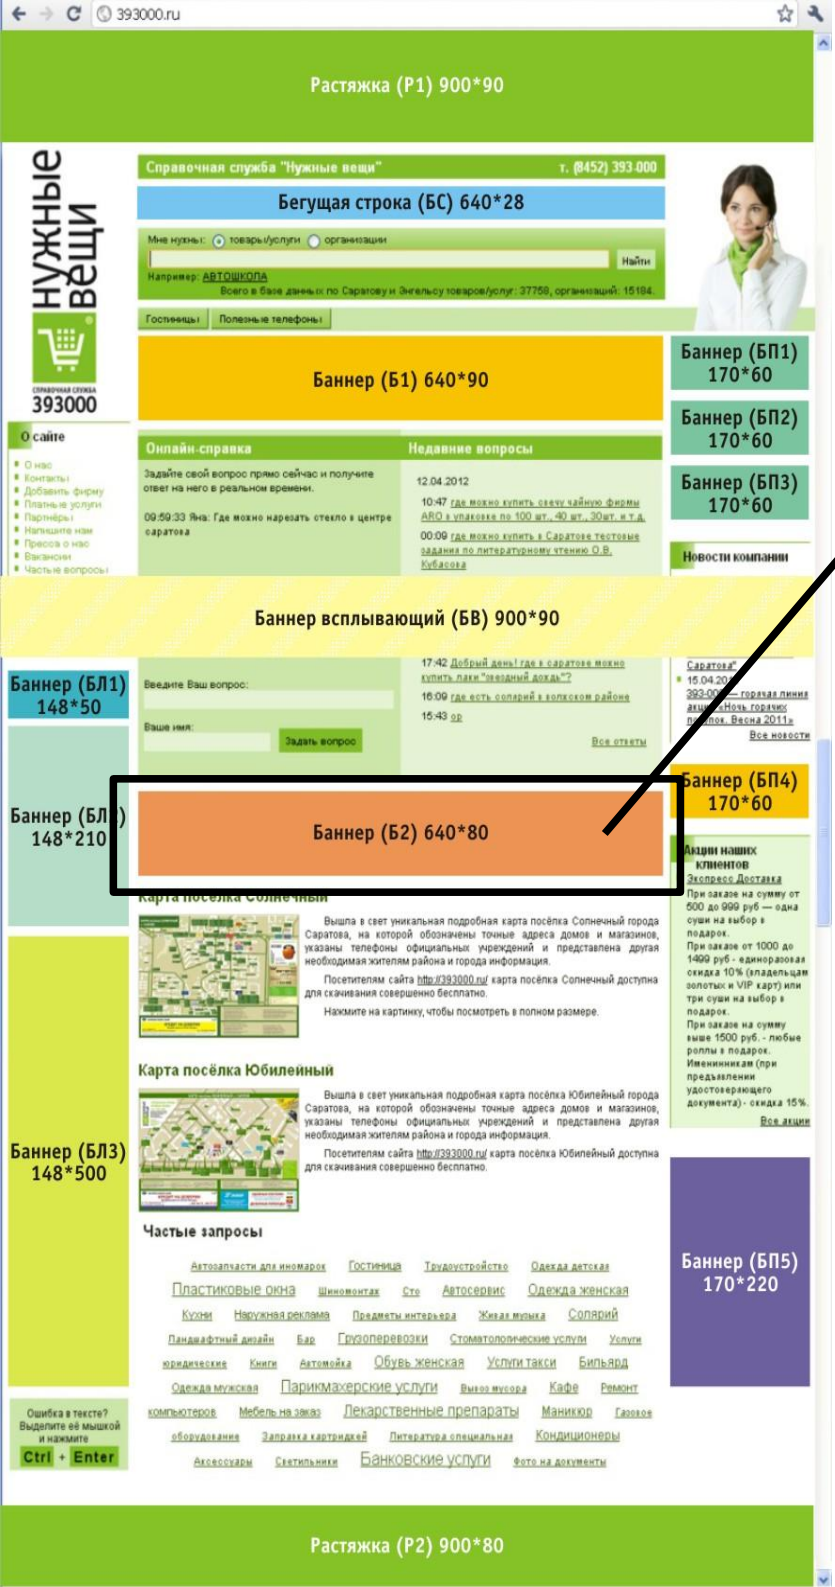

17:42 Добрый день! где в саратове можно купить лаки "звездный дождь"?

Ваше имя: [Все ответы](#)

Баннер (Б2) 640*80

Карта посёлка Солнечный

Вышла в свет уникальная подробная карта посёлка Солнечный города Саратова, на которой обозначены точные адреса домов и магазинов, указаны телефоны официальных учреждений и представлена другая необходимая жителям района и города информация.

Посетителям сайта <http://393000.ru/> карта посёлка Солнечный доступна для скачивания совершенно бесплатно.

Нажмите на картинку, чтобы посмотреть в полном размере.

Акции наших клиентов
Экспресс Доставка

Баннер (Б2) – видимость только на главной странице. Вне главной страницы баннер не виден

Ширина: 640 пискелей

Высота: 80 пикселей

Область видимости: 2 экран

Положение: центральная колонка сайта