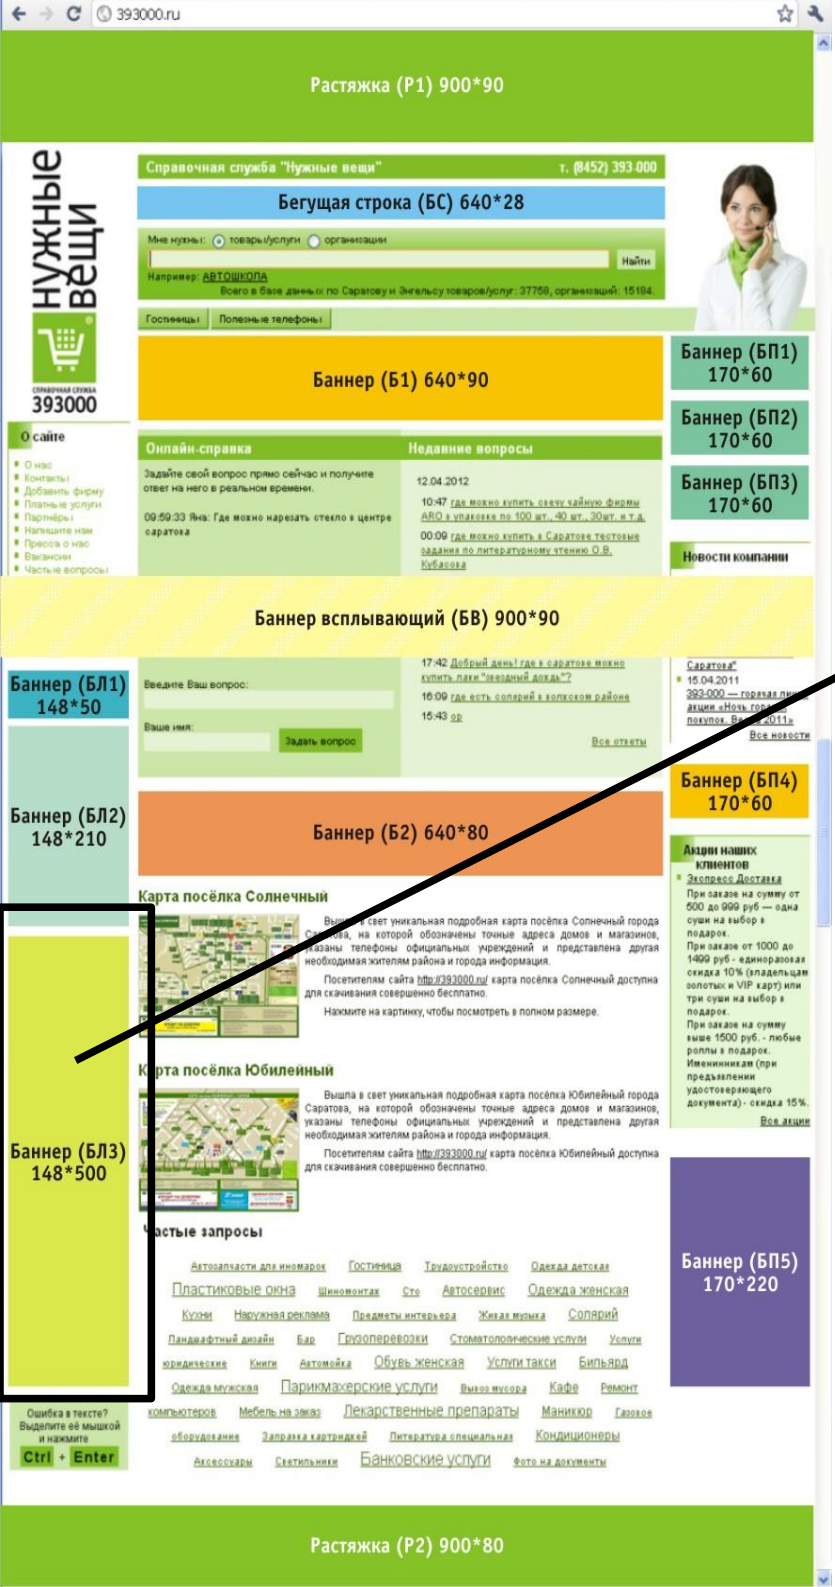

Баннер (БЛ3)
148*500

Баннер (БЛ3) – не исчезает при переходе на другие страницы
Ширина: 148 пискелей
Высота: 500 пикселей
Область видимости: 2 экран
Положение: левая колонка сайта