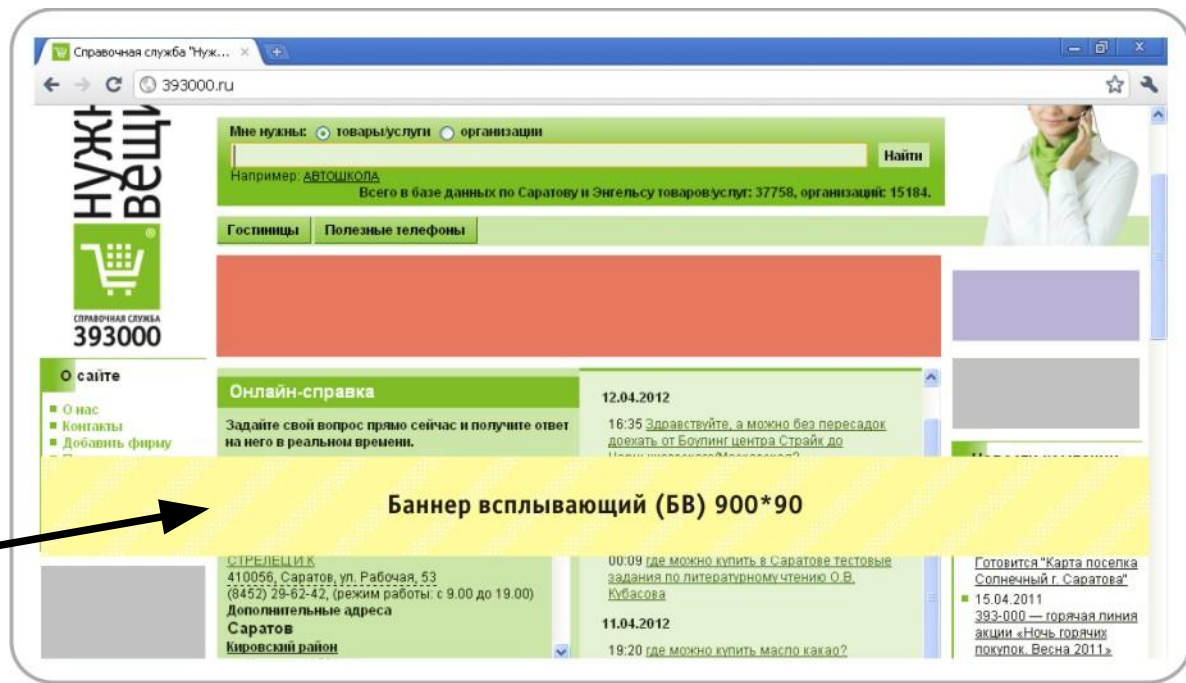

**Растяжка (P1)** – не исчезает при переходе на другие страницы  
**Ширина:** 900 пискелей  
**Высота:** 90 пикселей  
**Область видимости:** 1 экран  
**Положение:** шапка сайта

**Бегущая строка (БС)** – не исчезает при переходе на другие страницы  
**Ширина:** 640 пискелей  
**Высота:** 28 пикселей  
**Область видимости:** 1 экран  
**Положение:** центральная строка сайта

**Баннер (Б1) – не исчезает при переходе на другие страницы**  
**Ширина: 640 пискелей**  
**Высота: 90 пикселей**  
**Область видимости: 1 экран**  
**Положение: центральная колонка сайта**

**Баннер (БП1)** – не исчезает при переходе на другие страницы  
**Ширина:** 170 пискелей  
**Высота:** 60 пикселей  
**Область видимости:** 1 экран  
**Положение:** правая колонка сайта