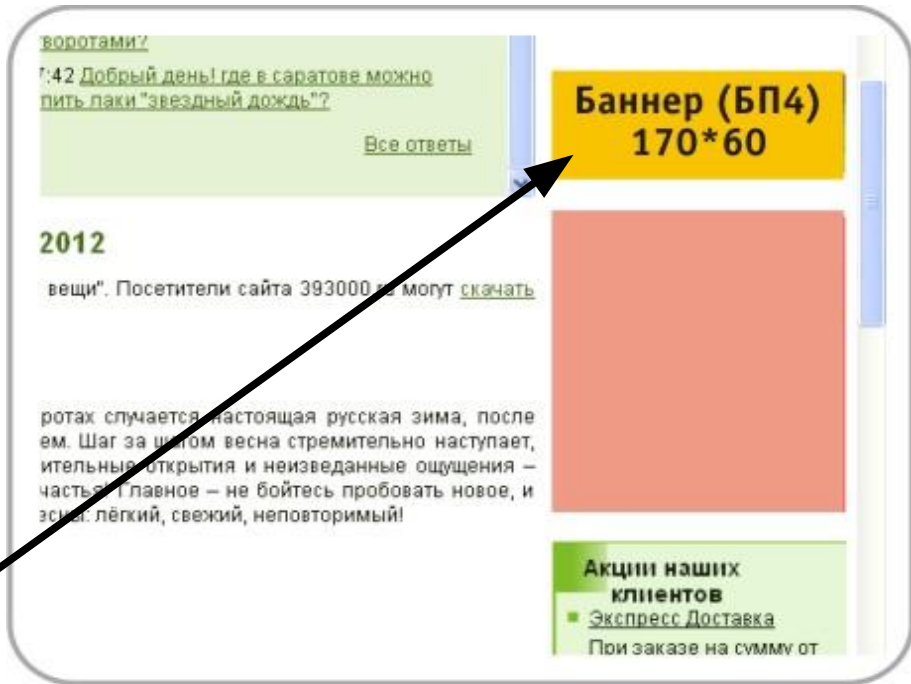

Баннер (БП4) – не исчезает при переходе на другие страницы
Ширина: 170 пискелей
Высота: 60 пикселей
Область видимости: 2 экран
Положение: правая колонка сайта