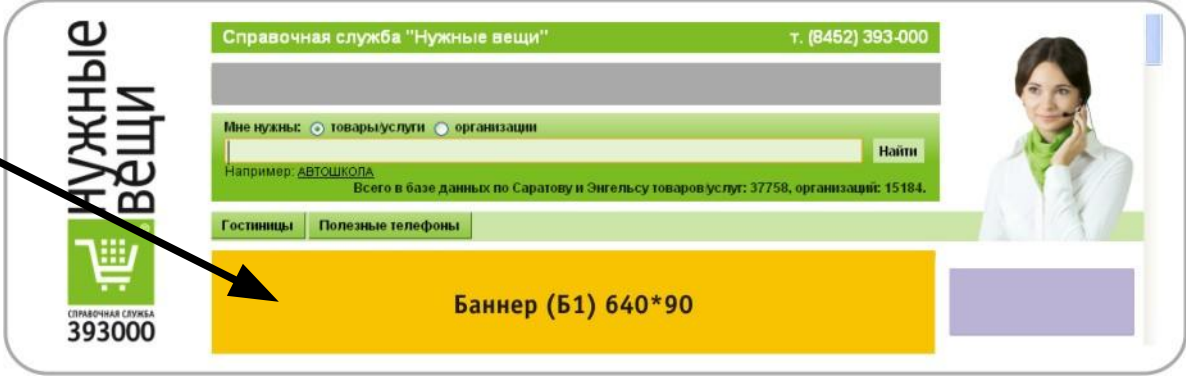

Баннер (Б1) – не исчезает при переходе на другие страницы
Ширина: 640 пискелей
Высота: 90 пикселей
Область видимости: 1 экран
Положение: центральная колонка сайта