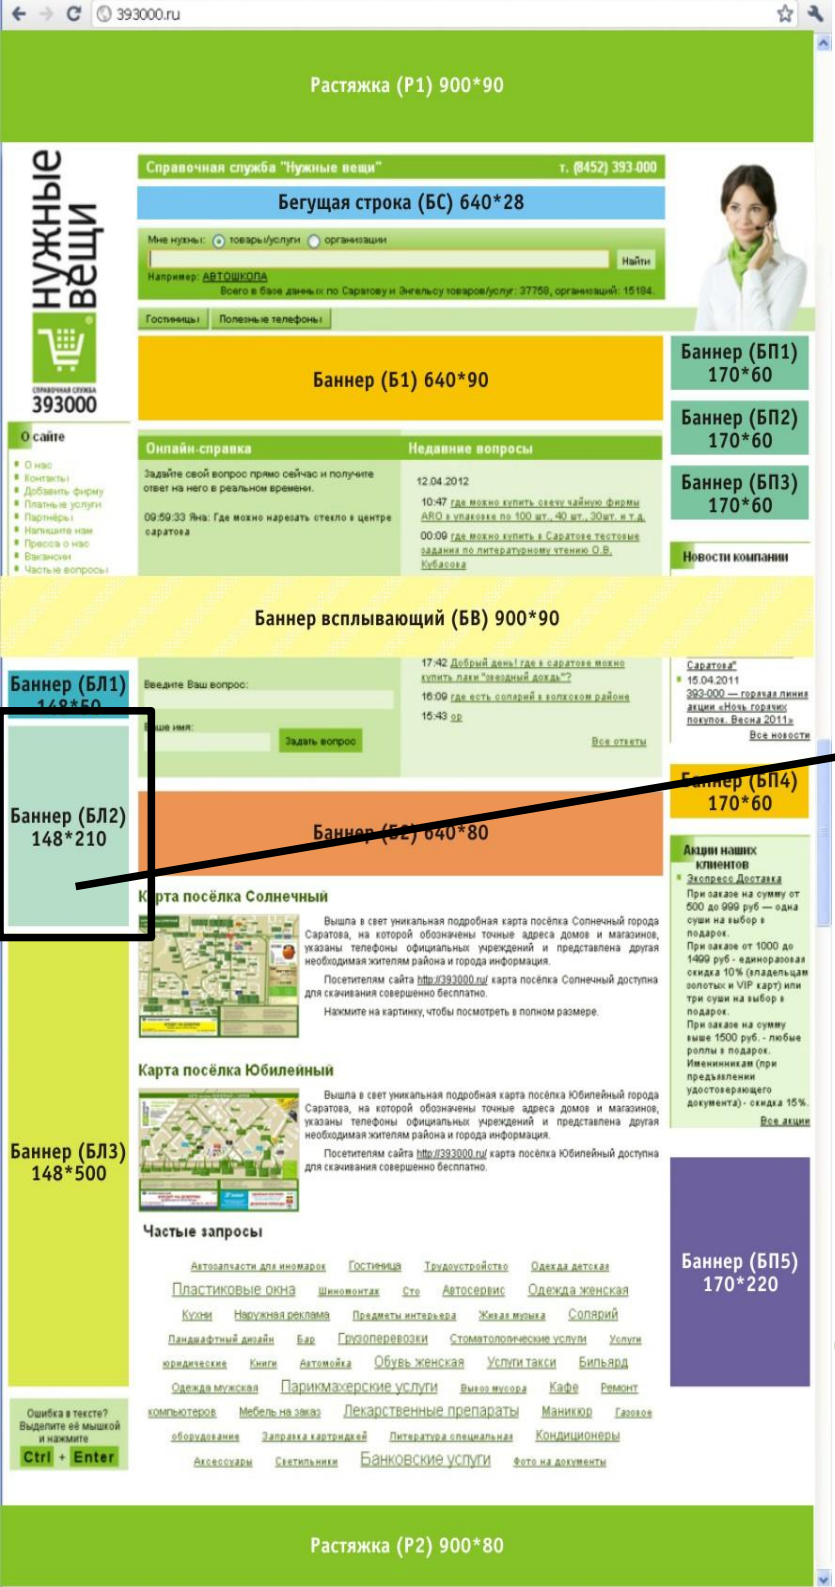

**Баннер (Б1) – не исчезает при переходе на другие страницы**  
**Ширина: 640 пискелей**  
**Высота: 90 пикселей**  
**Область видимости: 1 экран**  
**Положение: центральная колонка сайта**

**Баннер (БП1)** – не исчезает при переходе на другие страницы  
**Ширина:** 170 пискелей  
**Высота:** 60 пикселей  
**Область видимости:** 1 экран  
**Положение:** правая колонка сайта

**Баннер всплывающий (БВ)** – не исчезает при переходе на другие страницы, при просмотре сайта передвигается по всем экранам

**Ширина:** 900 пискелей

**Высота:** 90 пикселей

**Область видимости:** все экраны

**Положение:** центральная колонка сайта

**Баннер (БЛ1)** – не исчезает при переходе на другие страницы  
**Ширина:** 148 пискелей  
**Высота:** 50 пискелей  
**Область видимости:** 2 экран  
**Положение:** левая колонка сайта