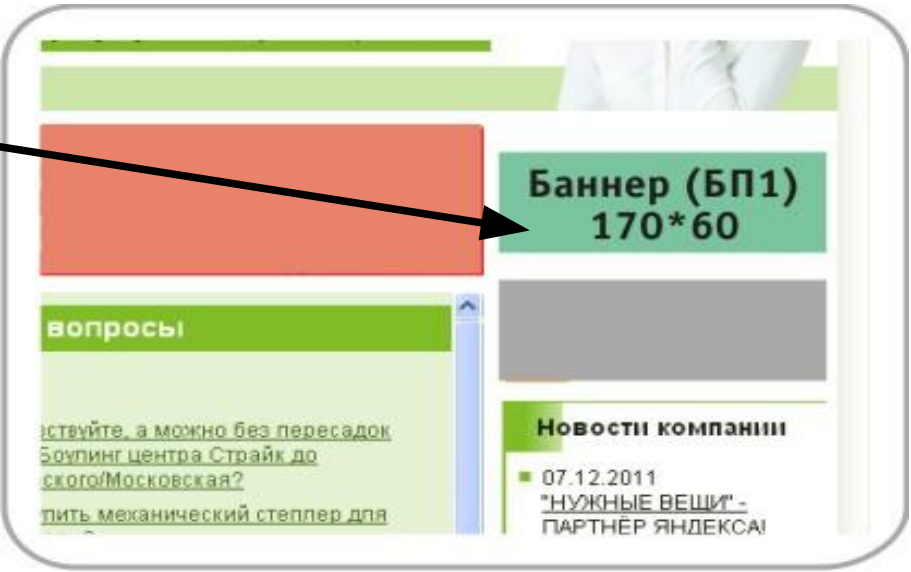

**Бегущая строка (БС)** – не исчезает при переходе на другие страницы  
**Ширина:** 640 пискелей  
**Высота:** 28 пикселей  
**Область видимости:** 1 экран  
**Положение:** центральная строка сайта

**Баннер (Б1) – не исчезает при переходе на другие страницы**  
**Ширина: 640 пискелей**  
**Высота: 90 пикселей**  
**Область видимости: 1 экран**  
**Положение: центральная колонка сайта**