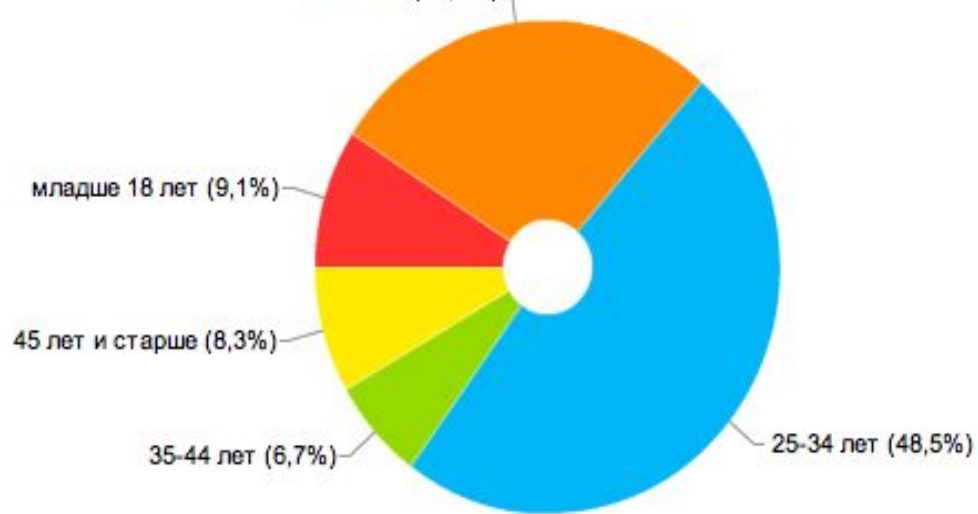

**Источники посещений:**

- переходы из поисковых систем (90,7%)
- прямые переходы (7,5%)

**Аудитория сайта [WWW.393000.RU](http://WWW.393000.RU)  
взрослая, экономически  
активная; 65% посетителей в  
возрасте от 25 до 55 лет**

Пол

мужской (40,1%)

женский (59,9%)

■ мужской ■ женский

Возраст

18-24 лет (27,4%)

младше 18 лет (9,1%)

45 лет и старше (8,3%)

35-44 лет (6,7%)

25-34 лет (48,5%)

■ младше 18 лет ■ 18-24 лет ■ 25-34 лет  
■ 35-44 лет ■ 45 лет и старше