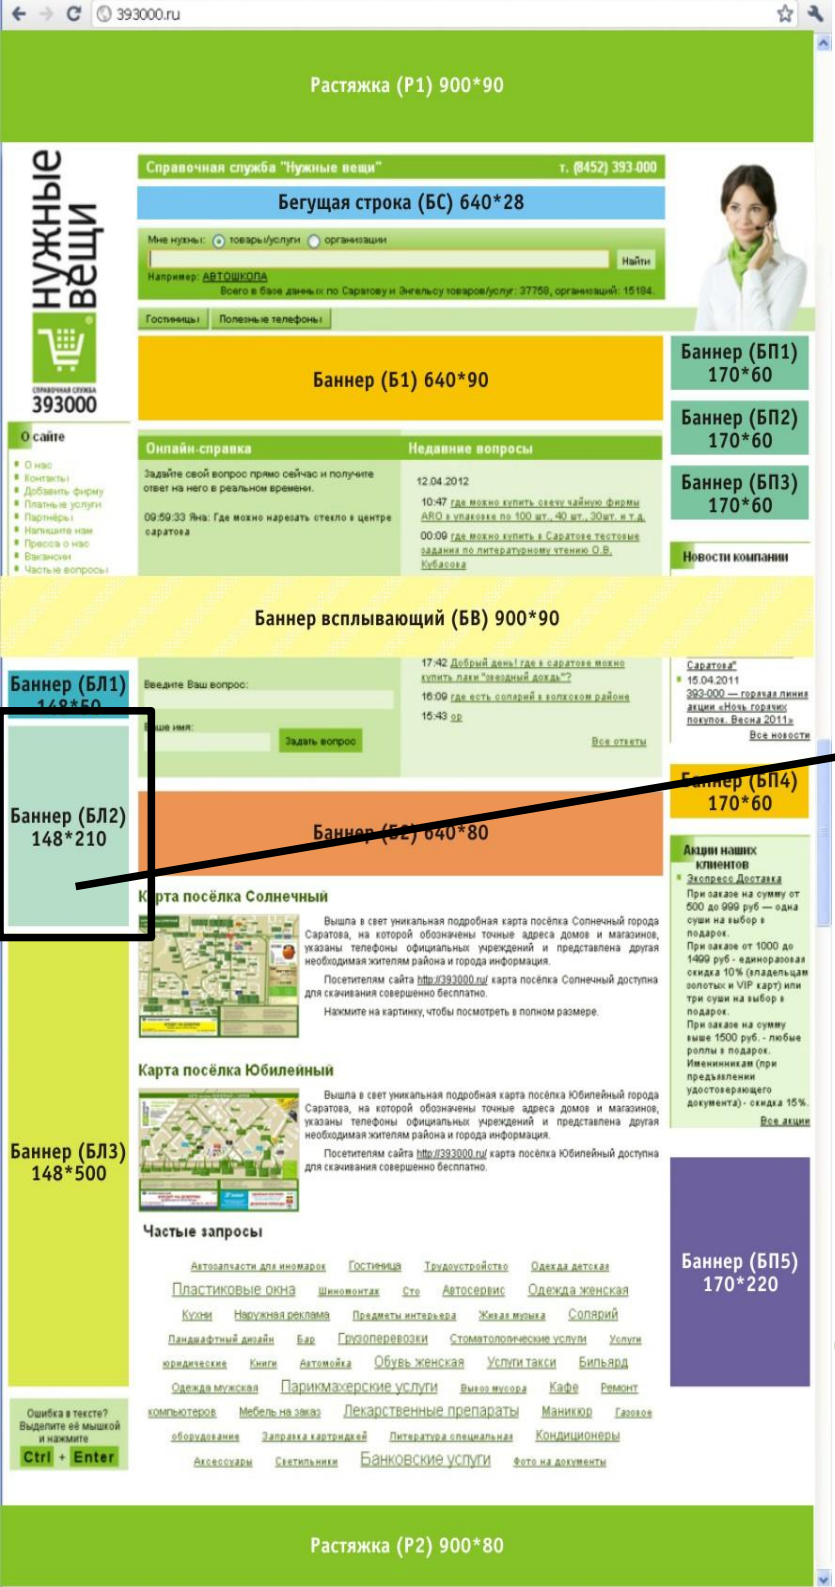

О сайте

- О нас
- Контакты
- Добавить фирму
- Плательные услуги
- Партнёры
- Напишите нам
- Пресса о нас
- Вакансии
- Частые вопросы

Онлайн-справка

Задайте свой вопрос прямо сейчас и на него в реальном времени.

22:47:56 МАША: АДРЕСА И ТЕЛЕФОНЫ АССЕНИЗАТОРСКИХ УСЛУГ В САРАТОВЕ

Введите Ваш вопрос:

Ваше имя:

Баннер (БЛ2)
148*210

Баннер (БЛ2) – не исчезает при переходе на другие страницы
Ширина: 148 пискелей
Высота: 210 пискелей
Область видимости: 2 экран
Положение: левая колонка сайта