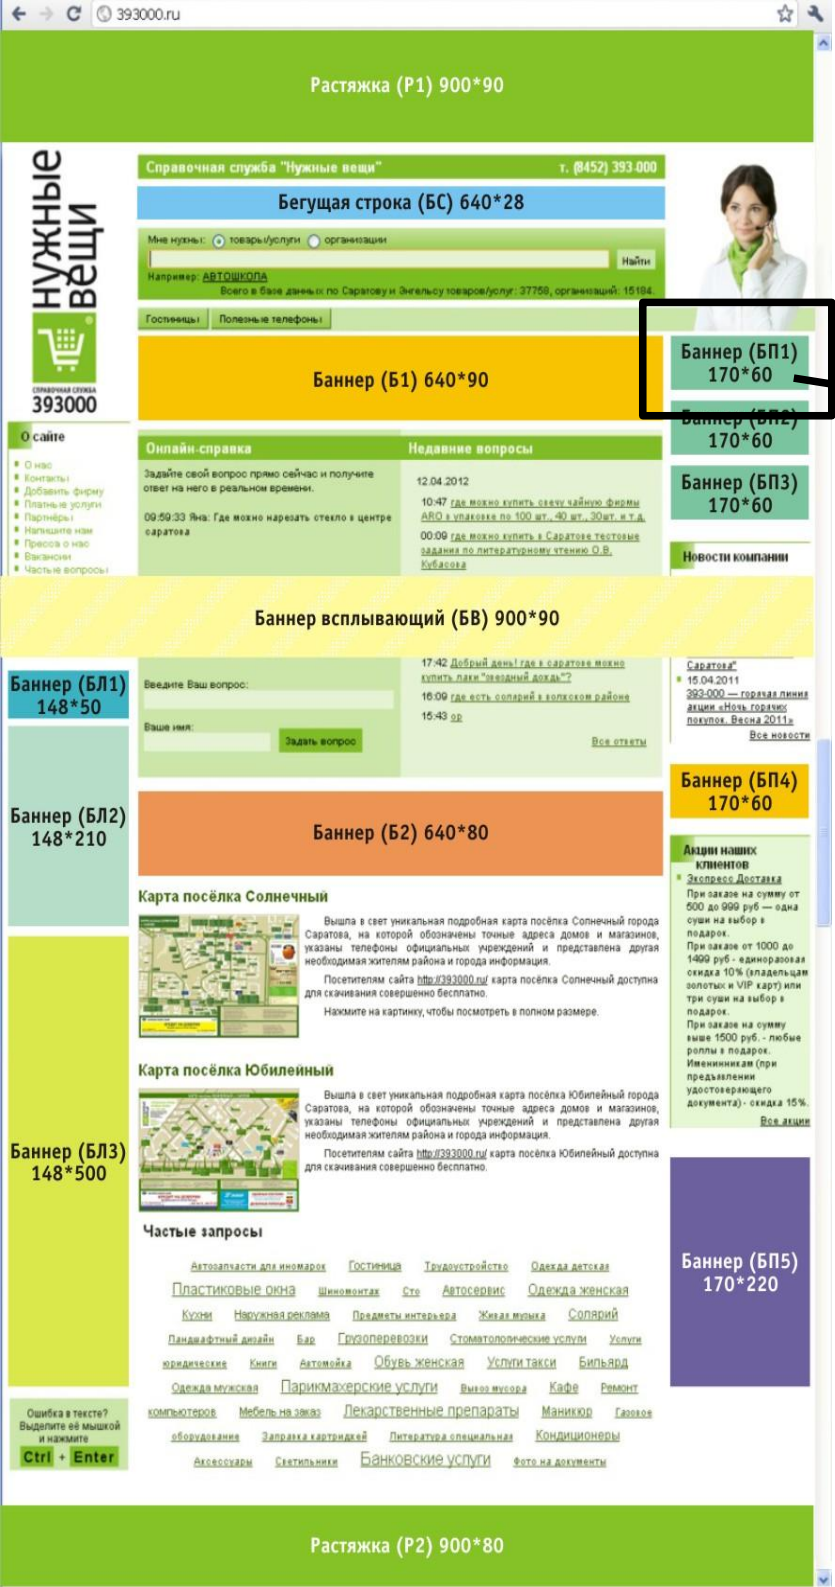

Баннер (БП1) – не исчезает при переходе на другие страницы
Ширина: 170 пискелей
Высота: 60 пикселей
Область видимости: 1 экран
Положение: правая колонка сайта