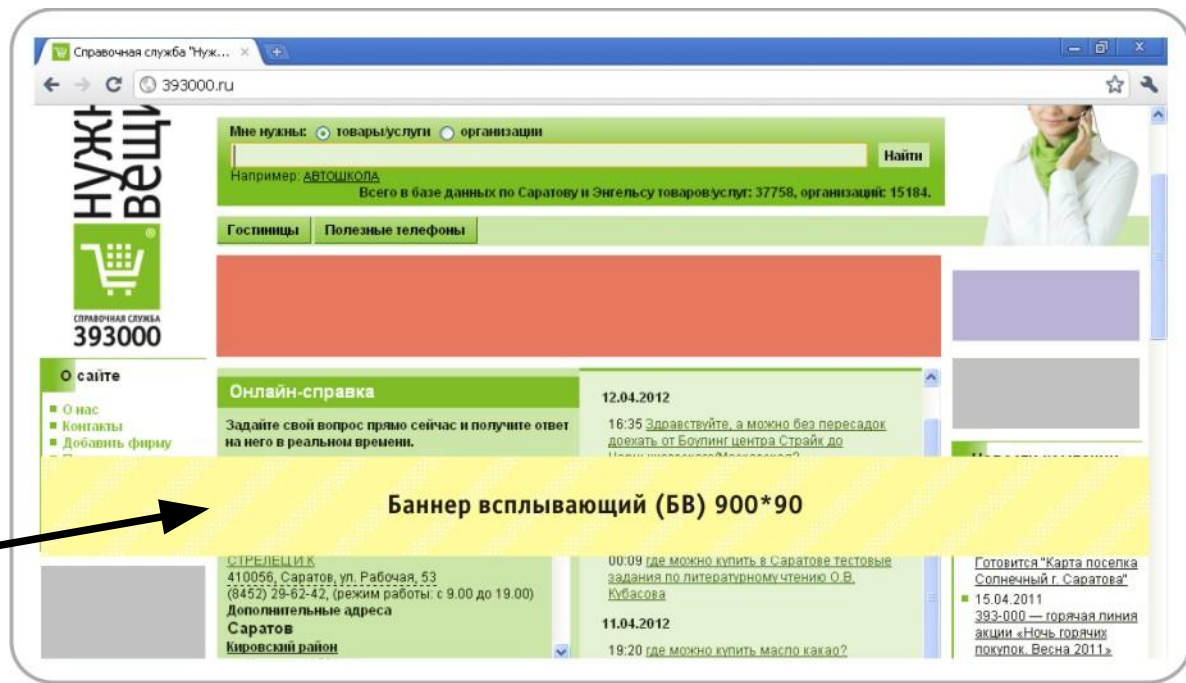

Баннер всплывающий (БВ) – не исчезает при переходе на другие страницы, при просмотре сайта передвигается по всем экранам

Ширина: 900 пискелей

Высота: 90 пикселей

Область видимости: все экраны

Положение: центральная колонка сайта