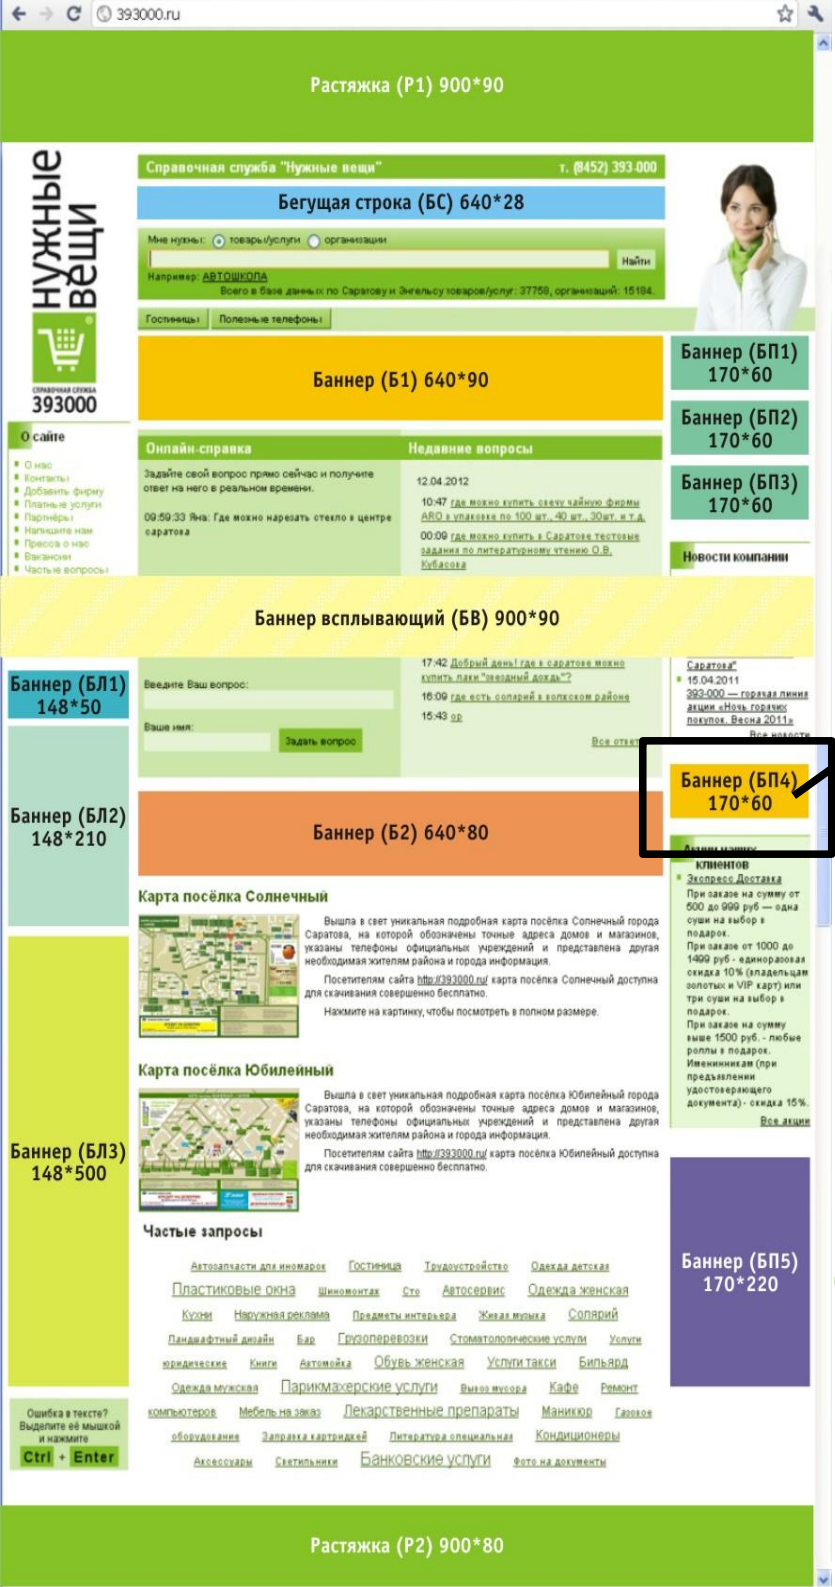

Баннер (БП4) – не исчезает при переходе на другие страницы
Ширина: 170 пискелей
Высота: 60 пикселей
Область видимости: 2 экран
Положение: правая колонка сайта