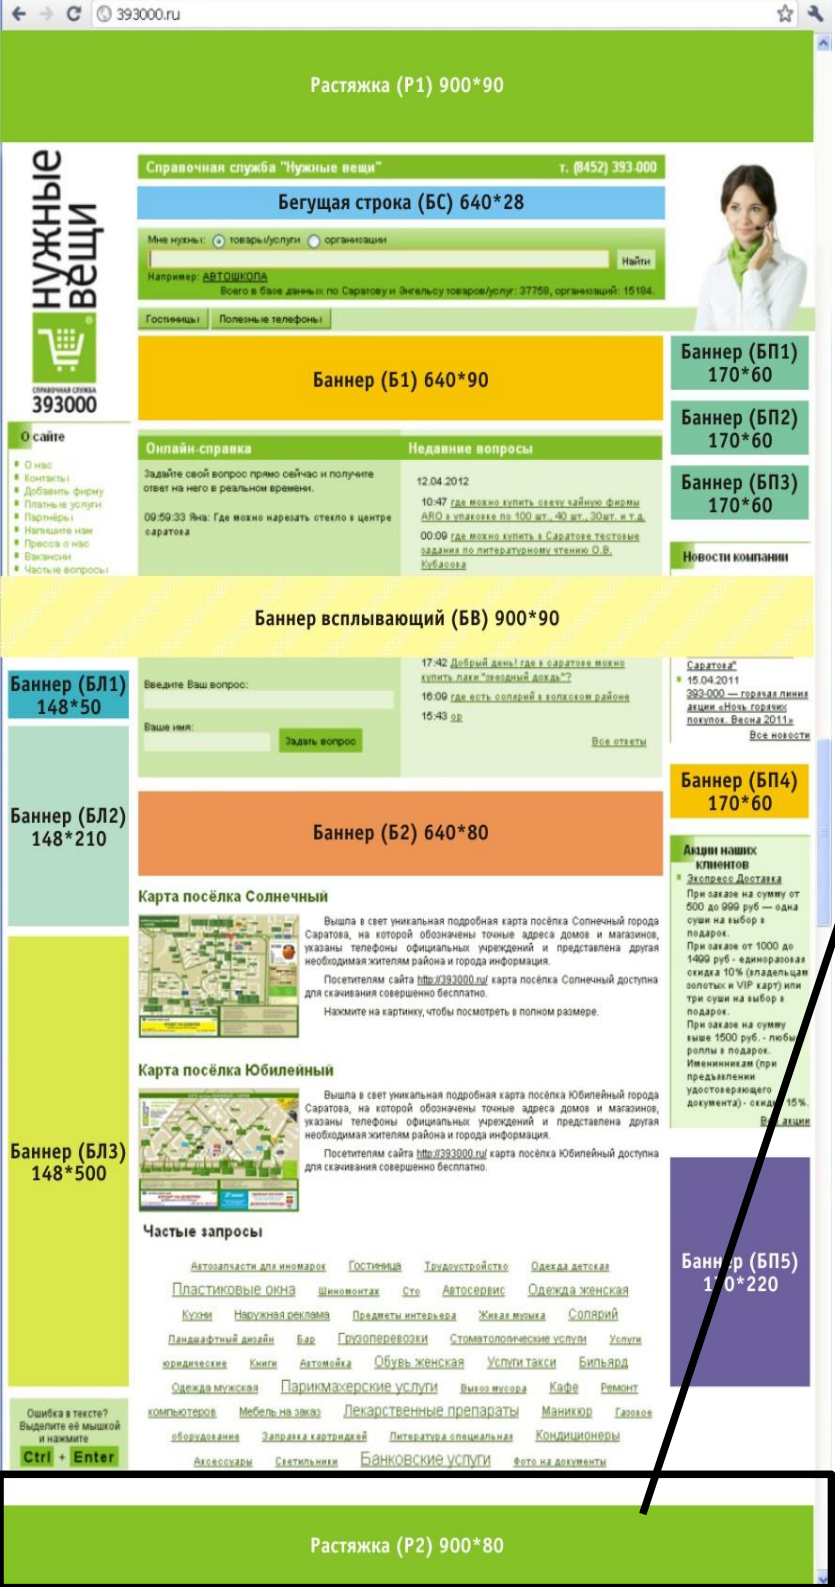

льная подробная карта посёлка Юбилейный города обозначены точные адреса домов и магазинов, ициальных учреждений и представлена другая айона и города информация.  
<http://393000.ru/> карта посёлка Юбилейный доступна инно бесплатно.

**Баннер (БП5) 170\*220**

**Баннер (БП5) – видимость только на главной странице. Вне главной странице баннер не виден**

**Ширина: 170 пискелей**

**Высота: 220 пикселей**

**Область видимости: 3 экран**

**Положение: правая колонка сайта**

**Растяжка (P2) – не исчезает при переходе на другие страницы**  
**Ширина: 900 пискелей**  
**Высота: 80 пикселей**  
**Область видимости: 3 экран**  
**Положение: подвал сайта**