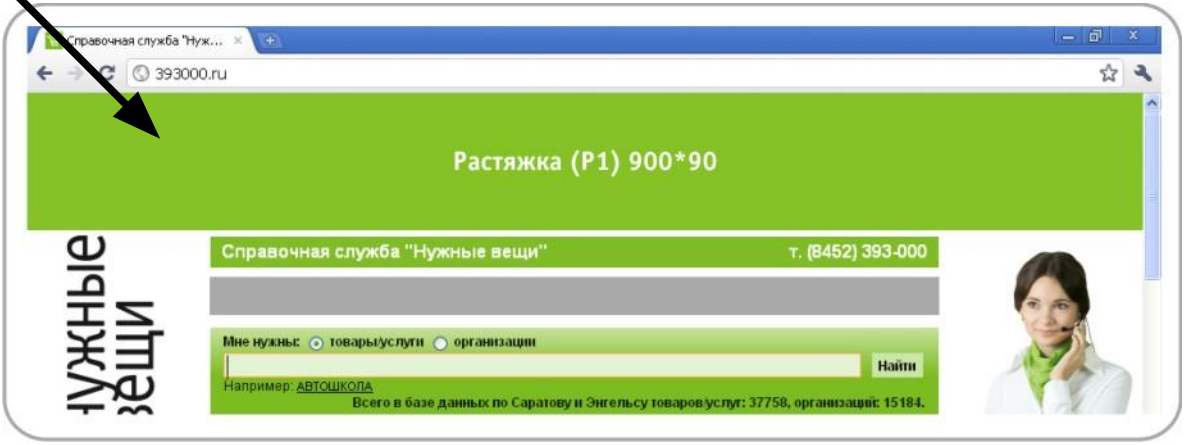

**Контекстный баннер (КБ) с ротацией 640\*80**

**Баннер (БЛ1) 148\*50**

**Баннер всплывающий (БВ) 900\*90**

**Баннер (БЛ2) 148\*210**

**Баннер (БЛ3) 148\*500**

**Баннер (БП5) 170\*220**

Растяжка (P2) 900\*80