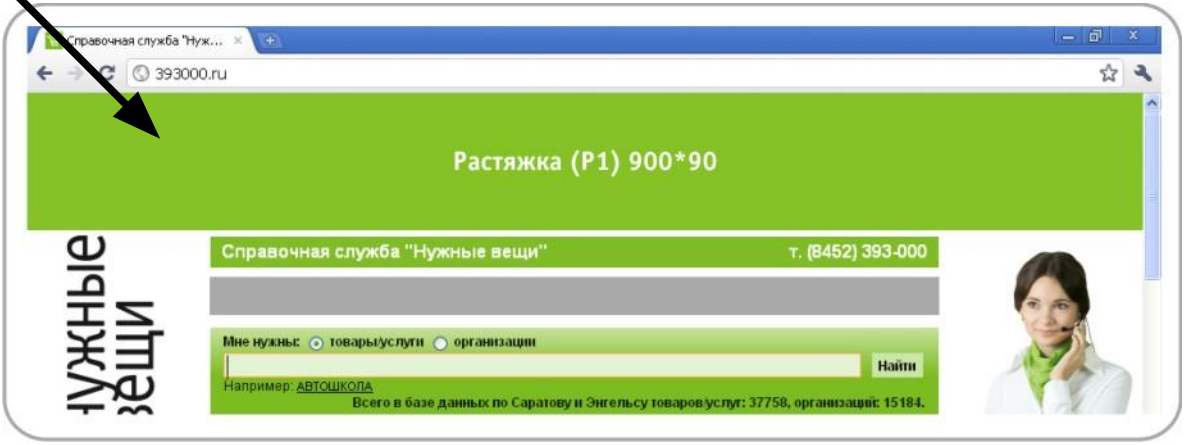

Растяжка (P1) – не исчезает при переходе на другие страницы
Ширина: 900 пискелей
Высота: 90 пикселей
Область видимости: 1 экран
Положение: шапка сайта