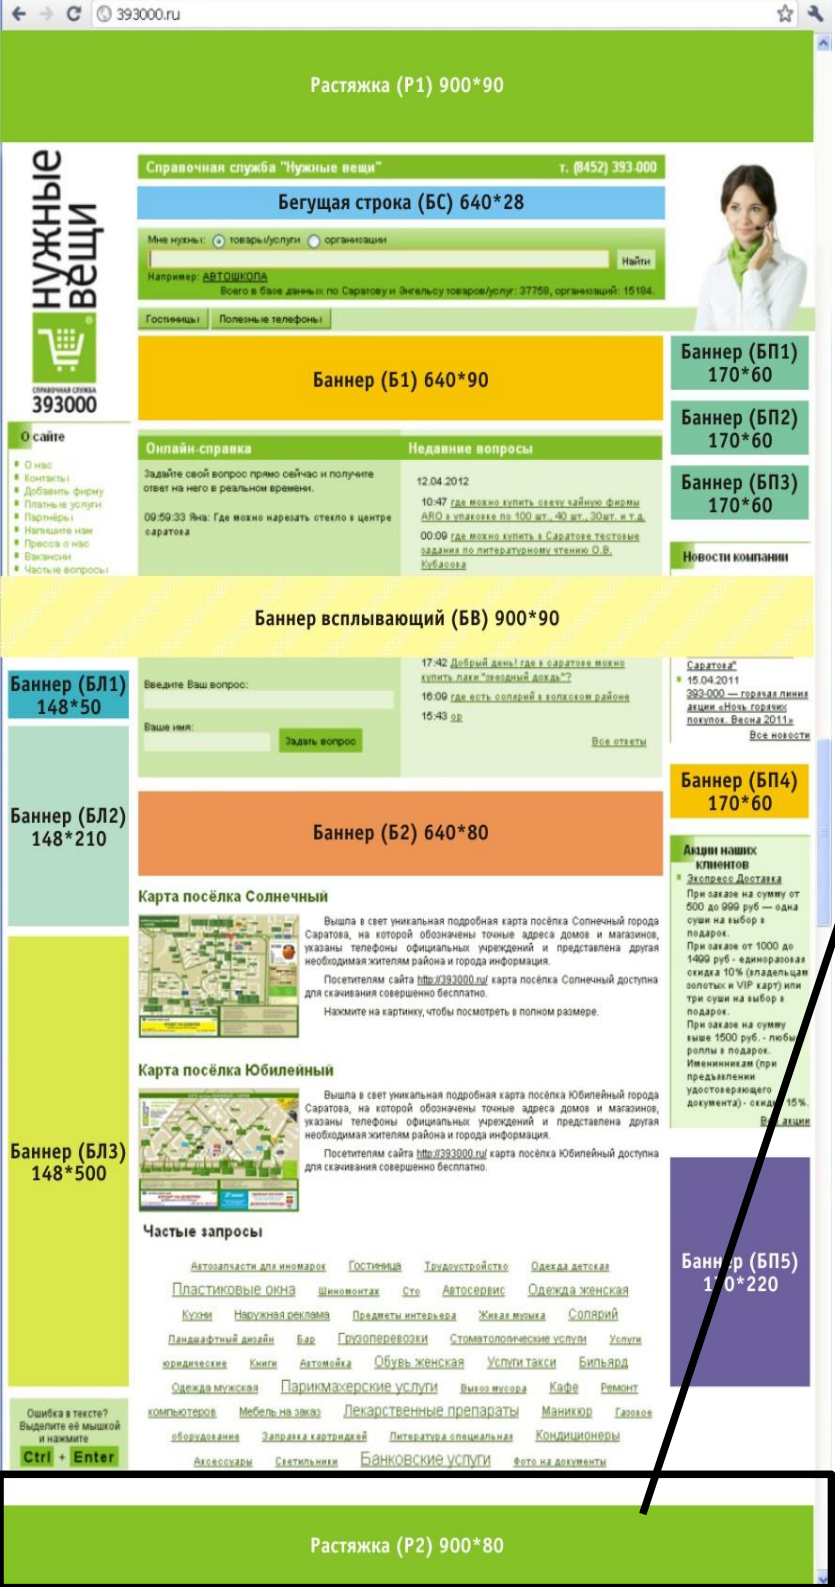

**Баннер (БП4)** – не исчезает при переходе на другие страницы  
**Ширина:** 170 пискелей  
**Высота:** 60 пискелей  
**Область видимости:** 2 экран  
**Положение:** правая колонка сайта

**Баннер (Б2)** – видимость только на главной странице. Вне главной странице баннер не виден

**Ширина:** 640 пискелей

**Высота:** 80 пикселей

**Область видимости:** 2 экран

**Положение:** центральная колонка сайта

**Баннер (БЛЗ)**  
148\*500

**Баннер (БЛЗ)** – не исчезает при переходе на другие страницы  
**Ширина:** 148 пискелей  
**Высота:** 500 пикселей  
**Область видимости:** 2 экран  
**Положение:** левая колонка сайта

**Баннер (БП5)** – видимость только на главной странице. Вне главной странице баннер не виден

**Ширина:** 170 пискелей

**Высота:** 220 пикселей

**Область видимости:** 3 экран

**Положение:** правая колонка сайта

**Растяжка (P2)** – не исчезает при переходе на другие страницы  
**Ширина:** 900 пискелей  
**Высота:** 80 пикселей  
**Область видимости:** 3 экран  
**Положение:** подвал сайта