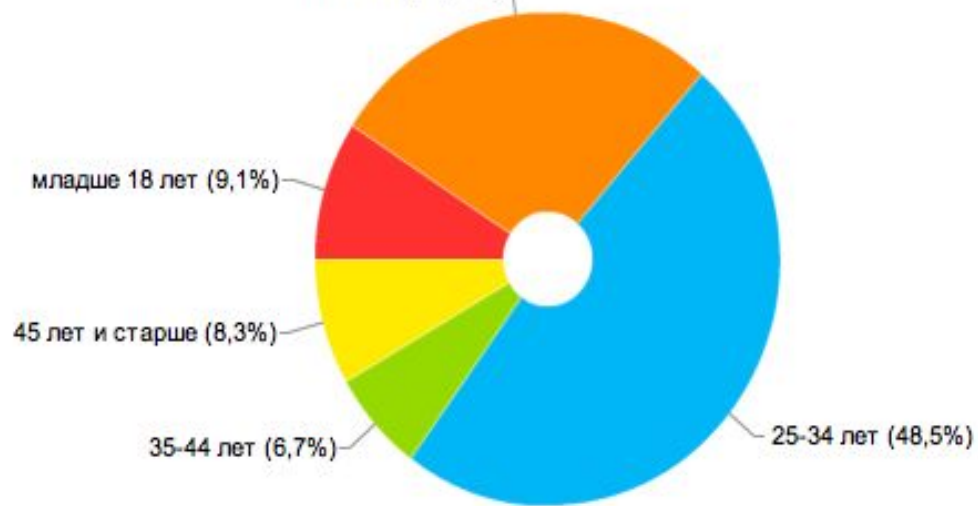

**Источники посещений:**

- переходы из поисковых систем (90,7%)
- прямые переходы (7,5%)

**Аудитория сайта [WWW.393000.RU](http://WWW.393000.RU)  
взрослая, экономически  
активная; 65% посетителей в  
возрасте от 25 до 55 лет**

Пол

мужской (40,1%)

женский (59,9%)

■ мужской ■ женский

Возраст

18-24 лет (27,4%)

младше 18 лет (9,1%)

45 лет и старше (8,3%)

35-44 лет (6,7%)

25-34 лет (48,5%)

■ младше 18 лет ■ 18-24 лет ■ 25-34 лет  
■ 35-44 лет ■ 45 лет и старше