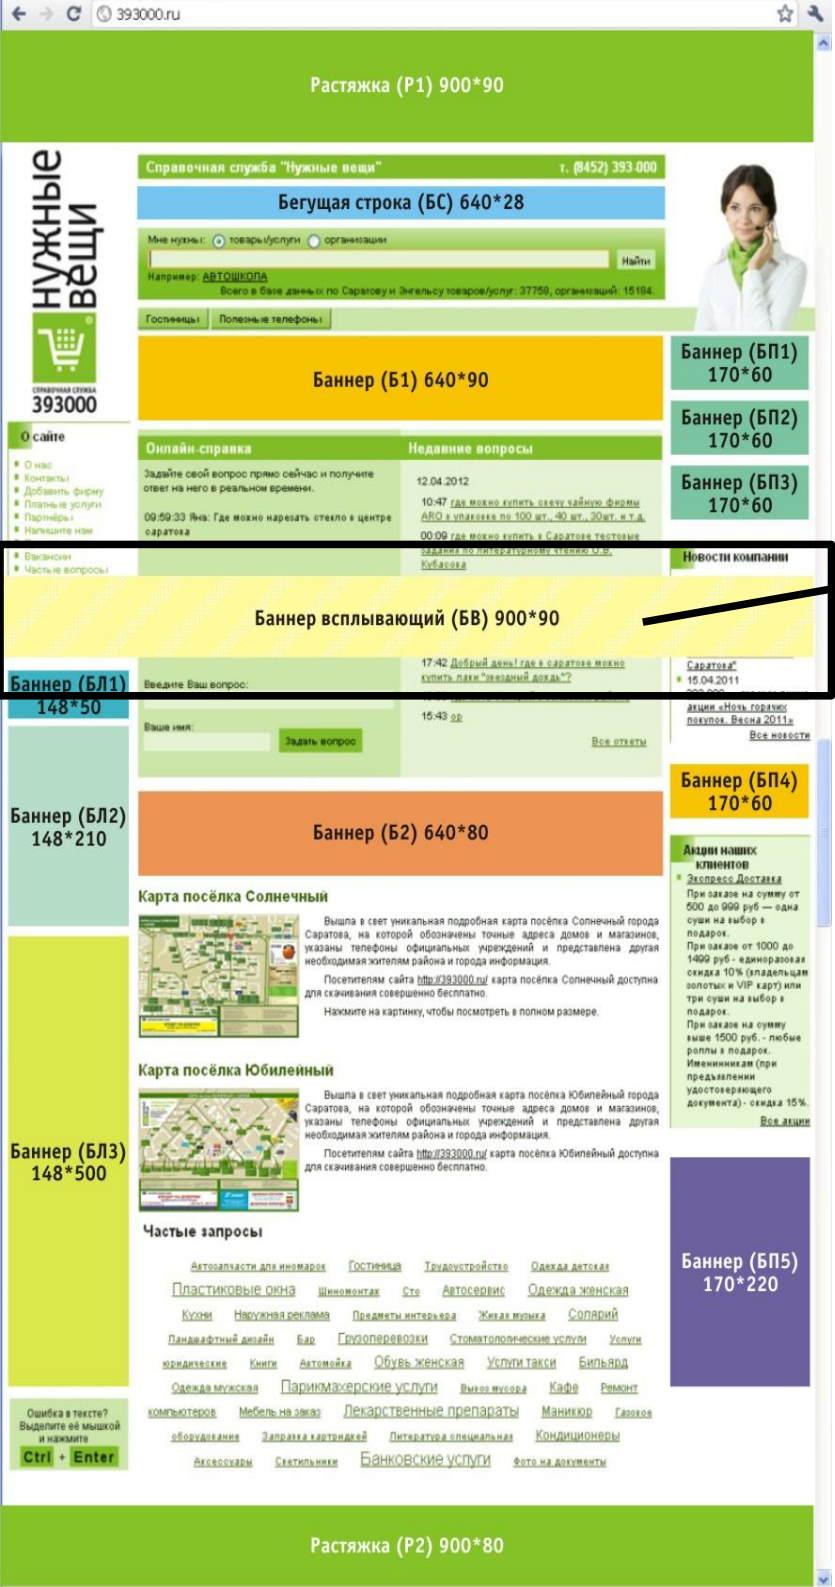

Баннер всплывающий (БВ) – не исчезает при переходе на другие страницы, при просмотре сайта передвигается по всем экранам

Ширина: 900 пискелей

Высота: 90 пикселей

Область видимости: все экраны

Положение: центральная колонка сайта