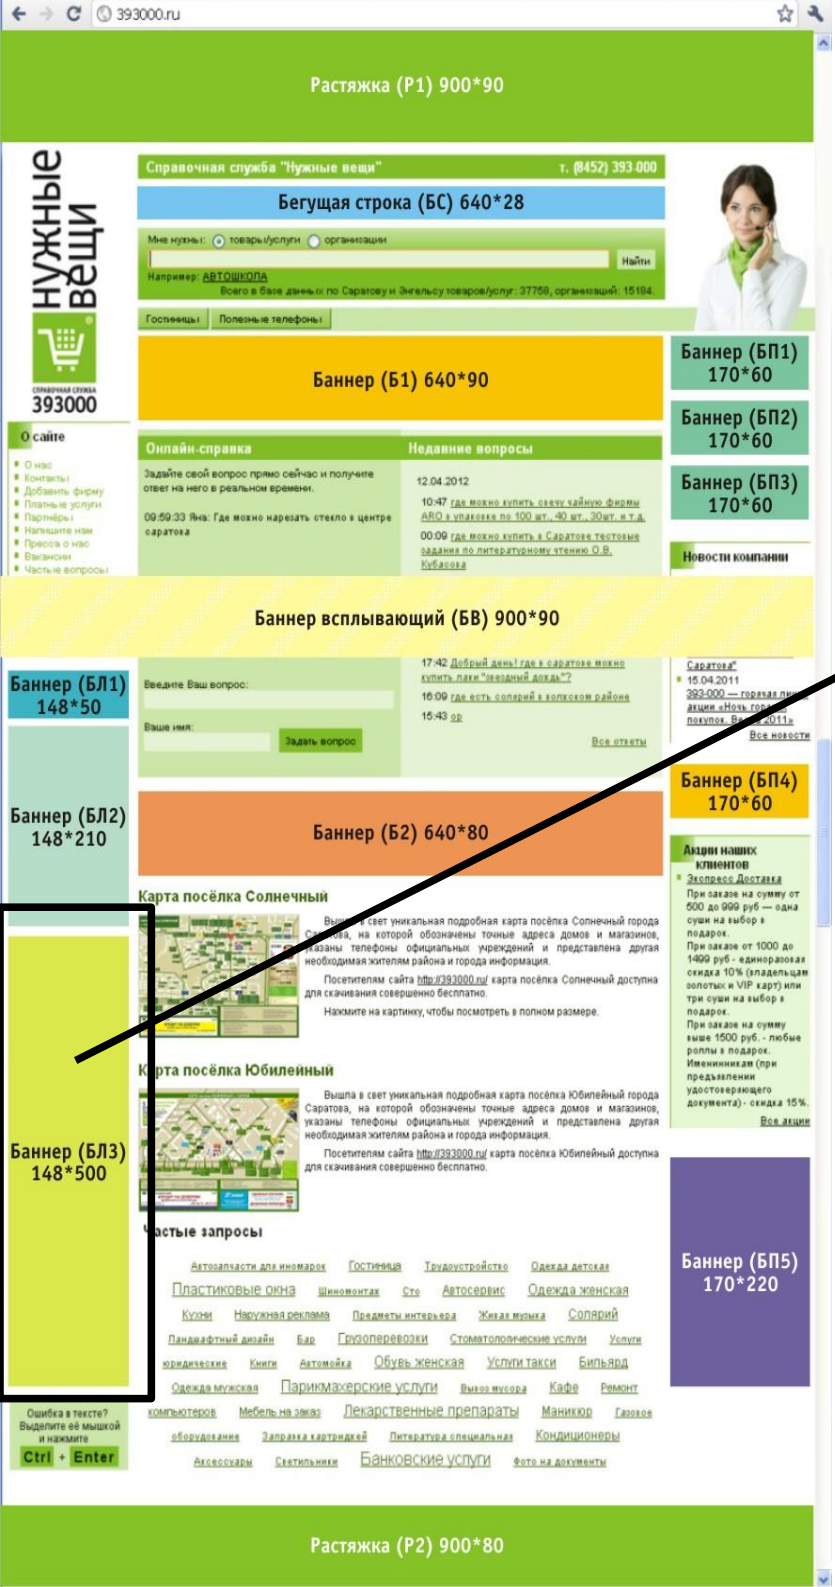

#### Карта посёлка Солнечный

Вышла в свет уникальная подробная карта посёлка Солнечный города Саратова, на которой обозначены точные адреса домов и магазинов, указаны телефоны официальных учреждений и представлена другая необходимая жителям района и города информация.

Посетителям сайта <http://393000.ru/> карта посёлка Солнечный доступна для скачивания совершенно бесплатно.

Нажмите на картинку, чтобы посмотреть в полном размере.

**Акции наших клиентов**  
Экспресс Доставка

**Баннер (Б2)** – видимость только на главной странице. Вне главной страницы баннер не виден

**Ширина:** 640 пискелей

**Высота:** 80 пикселей

**Область видимости:** 2 экран

**Положение:** центральная колонка сайта

Баннер (БЛ3)  
148\*500

**Баннер (БЛ3)** – не исчезает при переходе на другие страницы  
**Ширина:** 148 пискелей  
**Высота:** 500 пикселей  
**Область видимости:** 2 экран  
**Положение:** левая колонка сайта