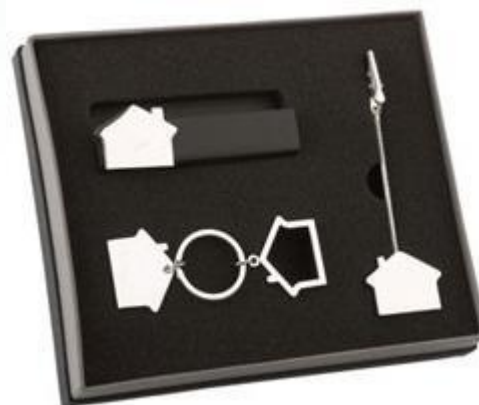

Арт. **108870** —Часы «Золотой Ключ».
Их можно держать на подставке,
носить в сумке и даже использовать в
качестве кулона

Арт. **108800** —Часы
«Инструменты»

Арт. **73362.09** — Ручка шариковая «Молоток»

Арт. **73360.00** — Ручка шариковая «Гвоздь»

Арт. **73363.01** — Ручка шариковая «Отвертка»

Артикул **73361.00** — Ручка шариковая «Гаечный ключ»

Арт. **373687** Набор: ручка и брелок-домик

Арт. **226101.15** —Набор аксессуаров в виде домика: подставка под визитки, держатель для документов, брелок

Арт. **549440** —Подставка под визитки с ручкой и держателем для записок «Домик»

Арт. **756200**
Держатель для
документов в виде
домика

Арт. **703640** Брелок с
шильдом «Коттедж»

Арт. **762160.15**
Брелок «Домик» с
зеркалом

Брелок-открывалка «Каска»

Арт. **828406** Кружка с ручкой в виде кисточки

Арт. **657666** —Подставка под скрепки на магните «Умывальник»