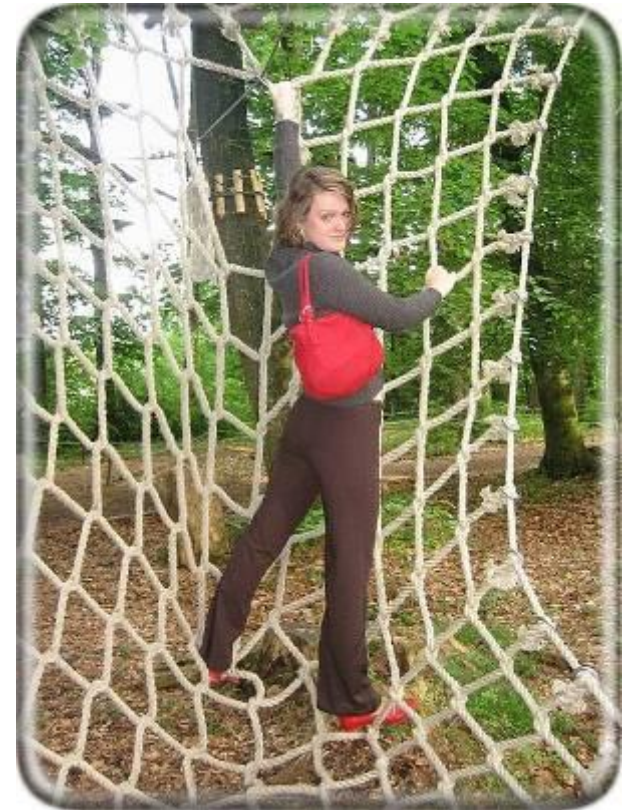

Участники и уровень сложности

- Все этапы парка спланированы таким образом, чтобы можно было варьировать уровень сложности исходя из уровня подготовки участников
- Диапазон возрастов от 6 до 60 лет
- Уровень подготовки от 0 до мастера спорта