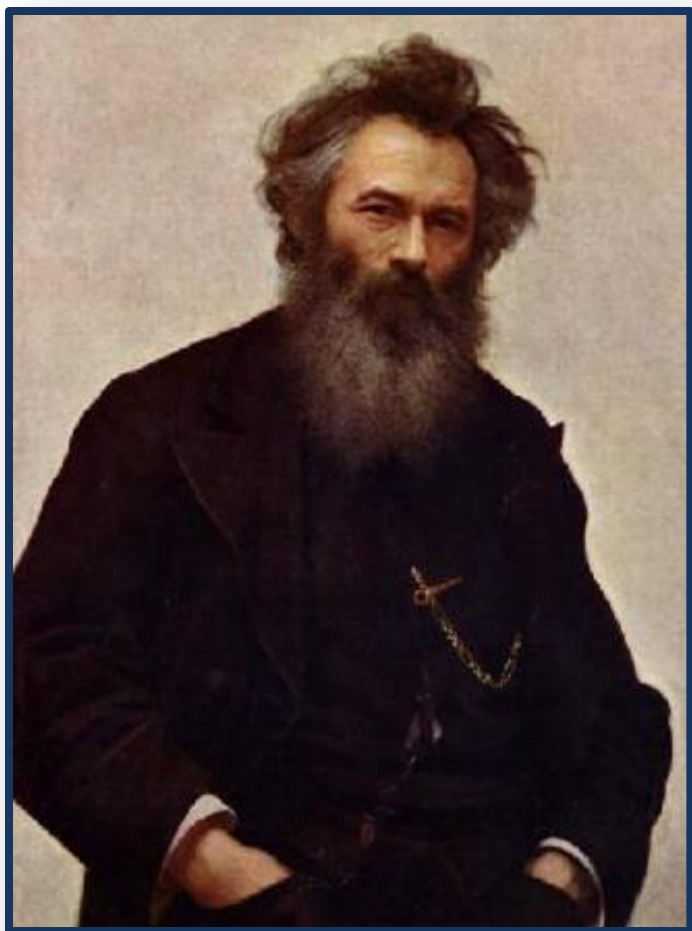

Иван Иванович Шишкин

Биография художника

Выполнила: Зачиняева Алёна,
ученица 8А кл. СОШ № 3 им.А.С.
Пушкина

Петропавловск-Камчатский

И. Н. Крамской.
*Портрет
художника
И. И. Шишкина.*

(1873, Третьяковская галерея)

Дубовая роща. 1887

Сосновый бор. 1872

Вид на острове Валааме.
Этюд. 1858

Дубы. 1864.

Этюд для картины 1865 г.
"Вид в окрестностях
Дюссельдорфа".

Вид на острове Валааме.
Местность Кукко. 1860

Зима. 1890

Дубы