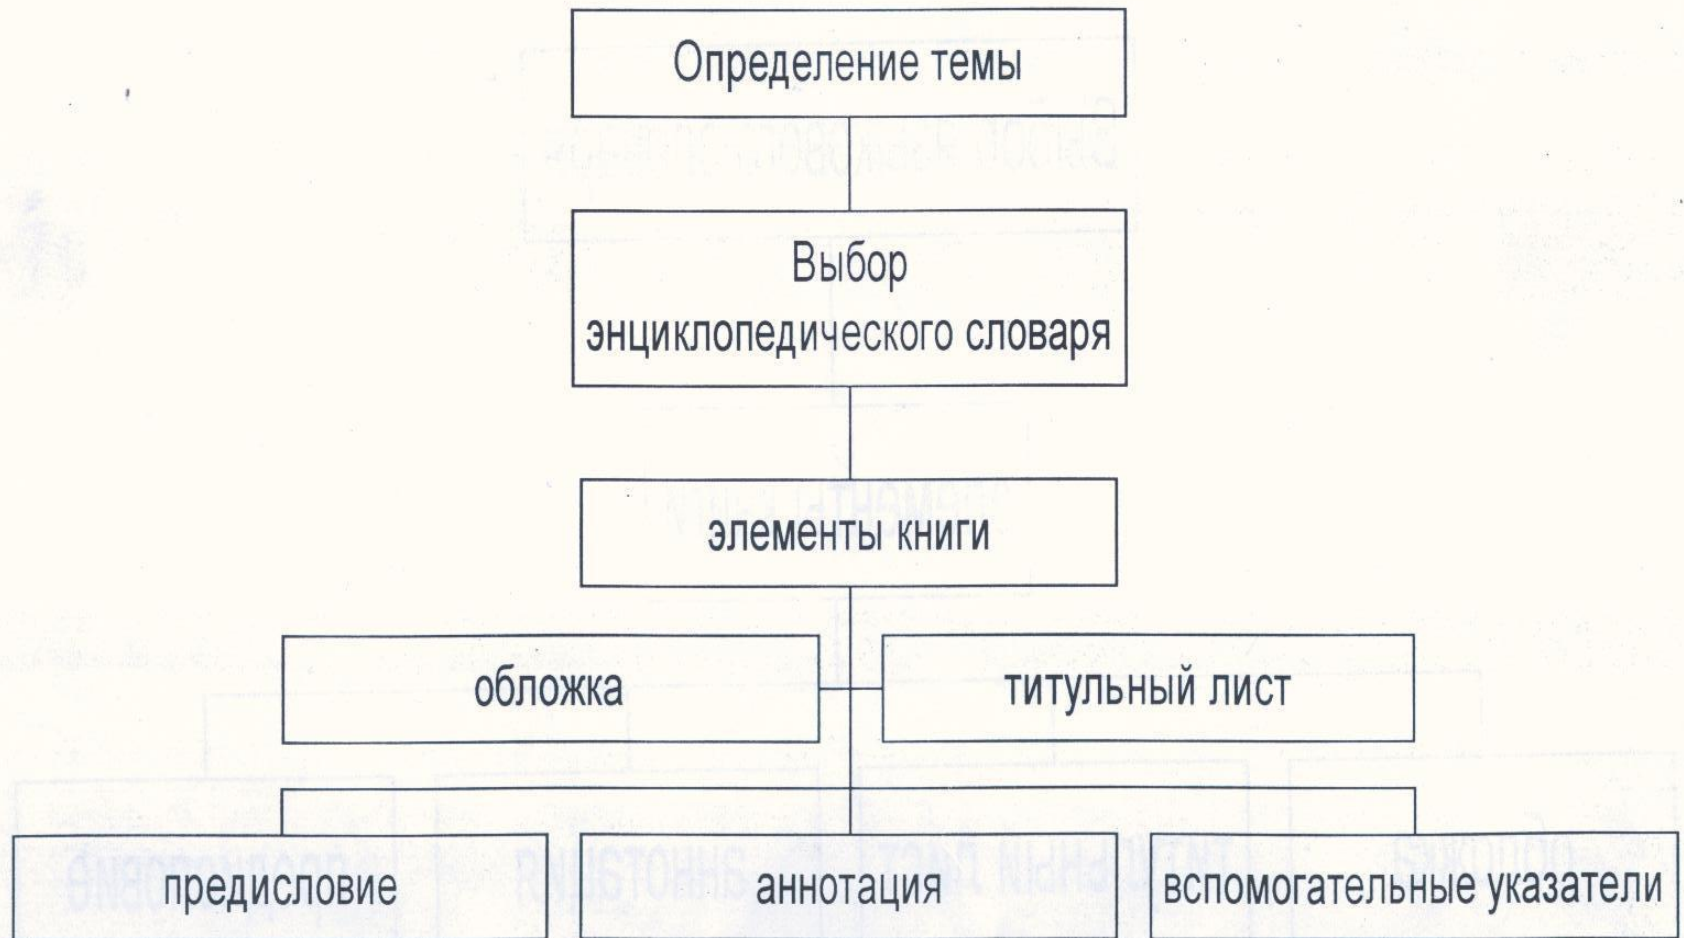

Алгоритм поиска в справочной литературе

Энциклопедические словари

Алгоритм поиска

Языковые словари

Алгоритм поиска

Краткая энциклопедия Казахской ССР

Алгоритм поиска

- Алгоритм поиска Д.Э. тематическая (по отраслям знаний)
- 1) Определение темы, выбор тома:
- см: Суперобложку, переплет, титульный лист, аннотацию.
- см: предисловие (как работать с Д.Э.)
- см: Содержание (нахожу нужные разделы, статьи в данном томе)
- см: Справочный отдел:
- а) вспомогательные указатели или словарь - указатель
- б) списки условных сокращений
- в) карты, схемы, таблицы
- 5) Нахожу ответ на поставленный вопрос.

- * Алгоритм поиска
- * Б.С.Э. – универсальная, полная
- * М.С.Э. –универсальная, полная
- * Все статьи расположены по алфавиту, Зная алфавит, обращай внимание на переплет, колонтитулы (надписи сверху на каждой странице).

- Алгоритм поиска: Казахская ССР
- Краткая энц в 4-х т.т
- (краткая, тематическая)
- Каждый том посвящен опред. теме
- Т1- история, археология, воен.дело, ист.религии, атеизм, и т.д.
- Т 2- природа, населения, экономика, и т.д.
- Т3- наука и науч.учрежд, н-техн прогресс, здравоохранение, физ-ра и спорт
- Т4- язык, лит-ра, ис-во, архитектура, фольклор Каждый том состоит из 2х частей
- часть - статьи общего хар-ра по теме
- часть - статьи расположены по алфавиту персоналий, названий и т.д.

- 1. Определение темы, выбор № тома
- см: переплет, титульный лист, аннотацию.
- 2. Используем справочный отдел: см: именной указатель;
списки услов. Сокращений
- 3. В зависимости от поставленного вопроса, выбираем по какой части
- энциклопедии будет продолжена работа (по 1ч или по 2 ч)
- 4. (а) Если по 1 части (где статьи общ хар-ра по теме) см: на колонтитулы, на заголовки статей.
- 4. (б) Если по 2 части (все статьи по алфавиту) Зная алфавит
- находим ответ см: при поиске обращаю внимание на колонтитулы.