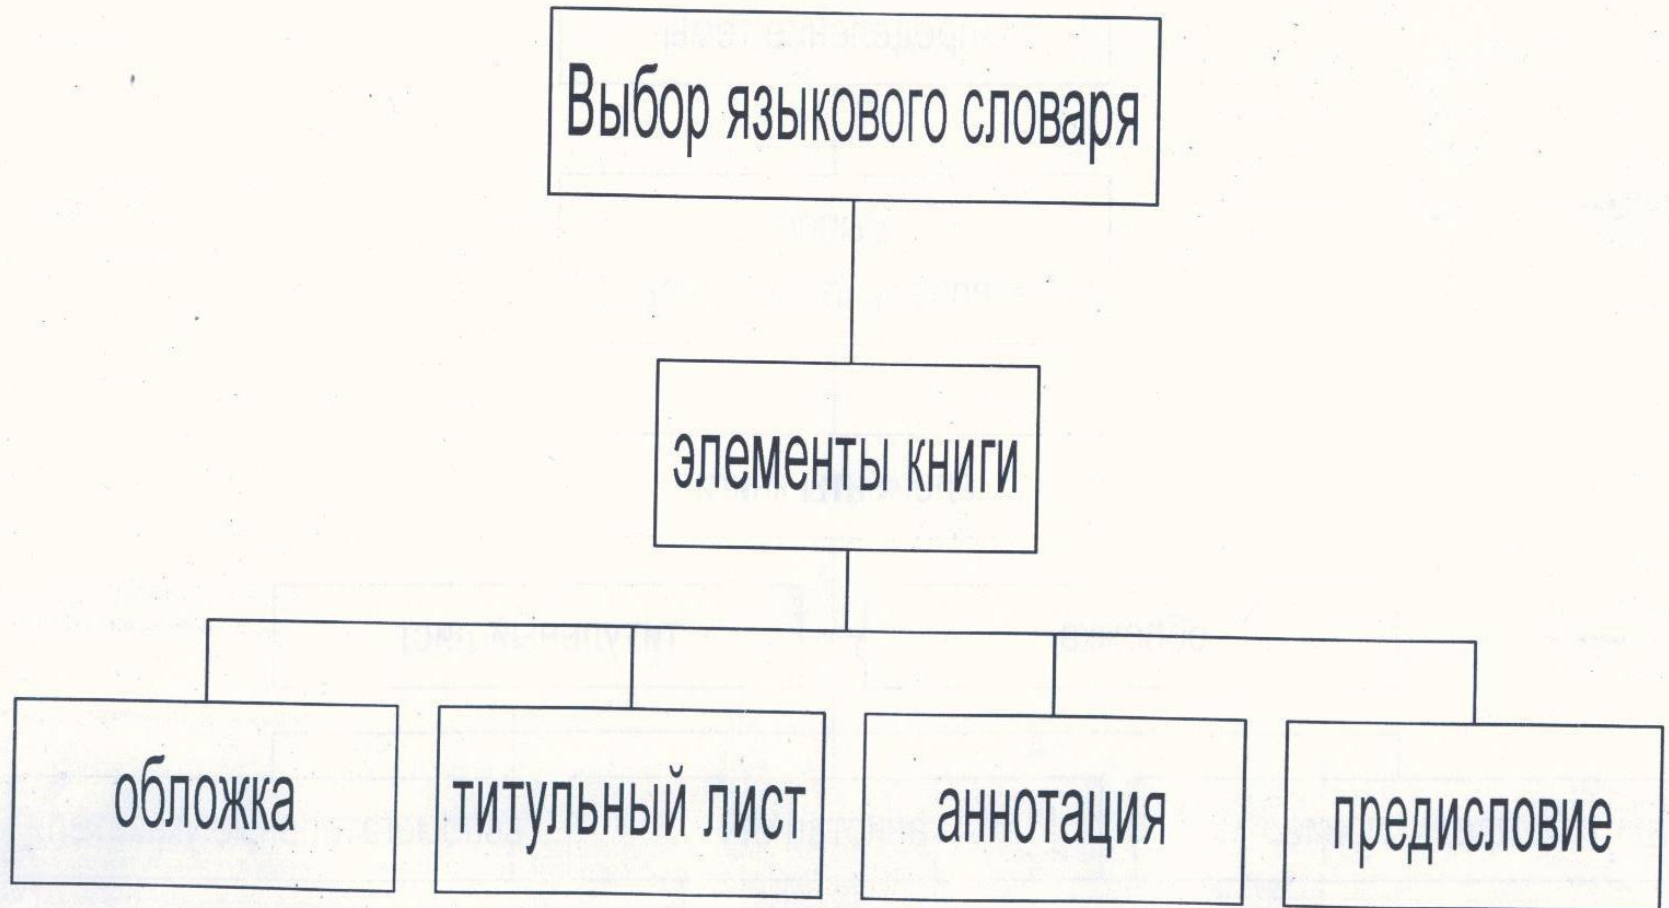

Алгоритм поиска в справочной литературе

Энциклопедические словари

Алгоритм поиска

Языковые словари

Алгоритм поиска

Краткая энциклопедия Казахской ССР

Алгоритм поиска

- Алгоритм поиска Д.Э. тематическая (по отраслям знаний)
- 1) Определение темы, выбор тома:
- см: Суперобложку, переплет, титульный лист, аннотацию.
- см: предисловие (как работать с Д.Э.)
- см: Содержание (нахожу нужные разделы, статьи в данном томе)
- см: Справочный отдел:
- а) вспомогательные указатели или словарь - указатель
- б) списки условных сокращений
- в) карты, схемы, таблицы
- 5) Нахожу ответ на поставленный вопрос.

- * Алгоритм поиска
- * Б.С.Э. – универсальная, полная
- * М.С.Э. – универсальная, полная
- * Все статьи расположены по алфавиту, Зная алфавит, обращай внимание на переплет, колонтитулы (надписи сверху на каждой странице).

- Алгоритм поиска: Казахская ССР
- Краткая энц в 4-х т.т
- (краткая, тематическая)
- Каждый том посвящен опред. теме
- Т1- история, археология, воен.дело, ист.религии, атеизм, и т.д.
- Т 2- природа, населения, экономика, и т.д.
- Т3- наука и науч.учрежд, н-техн прогресс, здравоохранение, физ-ра и спорт
- Т4- язык, лит-ра, ис-во, архитектура, фольклор Каждый том состоит из 2х частей
- часть - статьи общего хар-ра по теме
- часть - статьи расположены по алфавиту персоналий, названий и т.д.

- 1. Определение темы, выбор № тома
- см: переплет, титульный лист, аннотацию.
- 2. Используем справочный отдел: см: именной указатель;
списки услов. Сокращений
- 3. В зависимости от поставленного вопроса, выбираем по какой части
- энциклопедии будет продолжена работа (по 1ч или по 2 ч)
- 4. (а) Если по 1 части (где статьи общ хар-ра по теме) см: на колонтитулы, на заголовки статей.
- 4. (б) Если по 2 части (все статьи по алфавиту) Зная алфавит
- находим ответ см: при поиске обращаю внимание на колонтитулы.