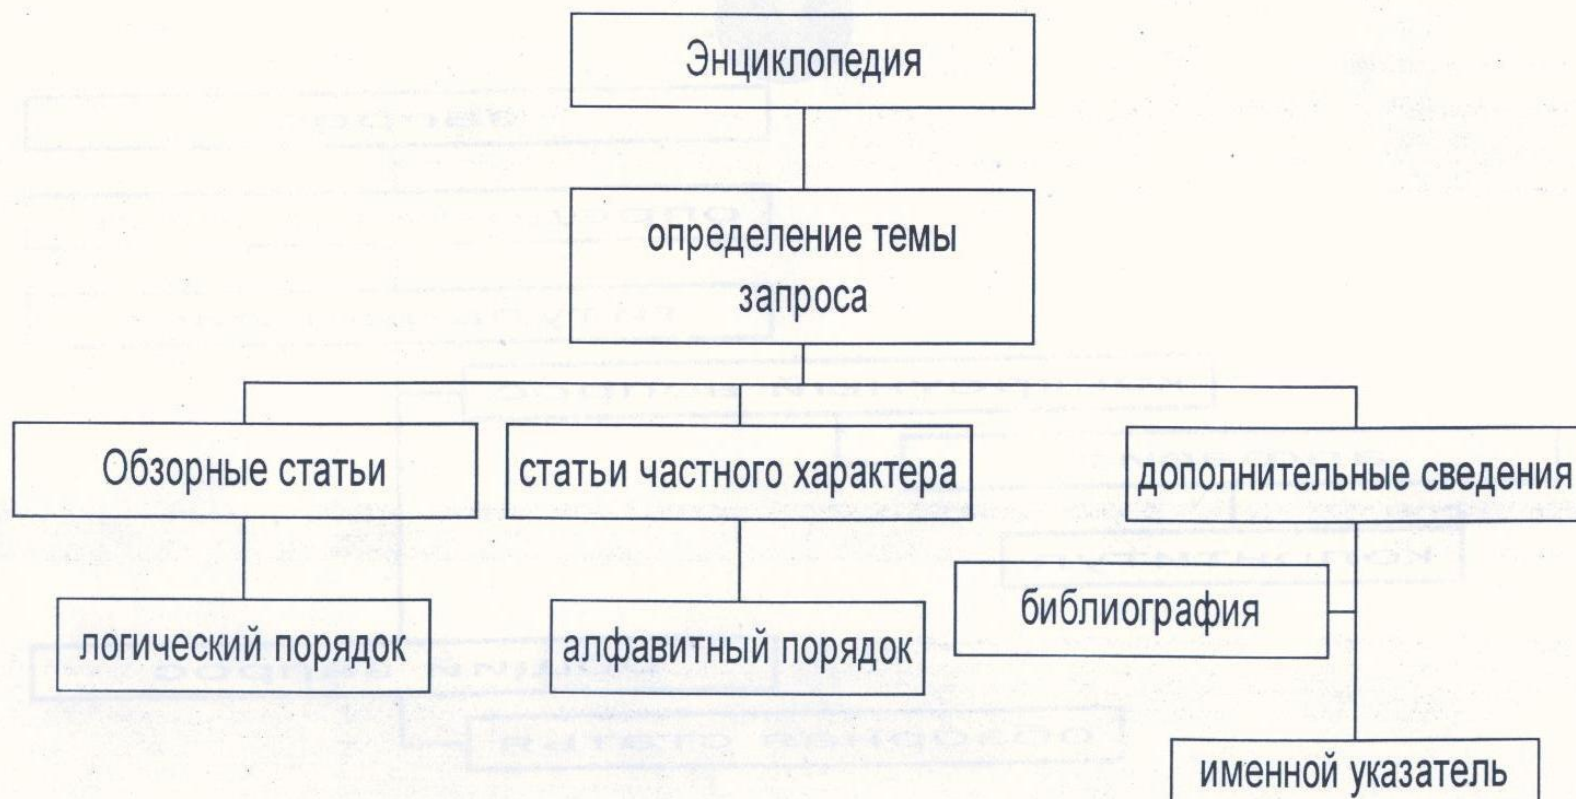

Алгоритм поиска в справочной литературе

Энциклопедические словари

Алгоритм поиска

Языковые словари

Алгоритм поиска

Краткая энциклопедия Казахской ССР

Алгоритм поиска

- Алгоритм поиска Д.Э. тематическая (по отраслям знаний)
- 1) Определение темы, выбор тома:
- см: Суперобложку, переплет, титульный лист, аннотацию.
- см: предисловие (как работать с Д.Э.)
- см: Содержание (нахожу нужные разделы, статьи в данном томе)
- см: Справочный отдел:
- а) вспомогательные указатели или словарь - указатель
- б) списки условных сокращений
- в) карты, схемы, таблицы
- 5) Нахожу ответ на поставленный вопрос.

- * Алгоритм поиска
- * Б.С.Э. – универсальная, полная
- * М.С.Э. – универсальная, полная
- * Все статьи расположены по алфавиту, Зная алфавит, обращай внимание на переплет, колонтитулы (надписи сверху на каждой странице).

- Алгоритм поиска: Казахская ССР
- Краткая энц в 4-х т.т
- (краткая, тематическая)
- Каждый том посвящен опред. теме
- Т1- история, археология, воен.дело, ист.религии, атеизм, и т.д.
- Т 2- природа, населения, экономика, и т.д.
- Т3- наука и науч.учрежд, н-техн прогресс, здравоохранение, физ-ра и спорт
- Т4- язык, лит-ра, ис-во, архитектура, фольклор Каждый том состоит из 2х частей
- часть - статьи общего хар-ра по теме
- часть - статьи расположены по алфавиту персоналий, названий и т.д.

- 1. Определение темы, выбор № тома
- см: переплет, титульный лист, аннотацию.
- 2. Используем справочный отдел: см: именной указатель;
списки услов. Сокращений
- 3. В зависимости от поставленного вопроса, выбираем по какой части
- энциклопедии будет продолжена работа (по 1ч или по 2 ч)
- 4. (а) Если по 1 части (где статьи общ хар-ра по теме) см: на колонтитулы, на заголовки статей.
- 4. (б) Если по 2 части (все статьи по алфавиту) Зная алфавит
- находим ответ см: при поиске обращаю внимание на колонтитулы.