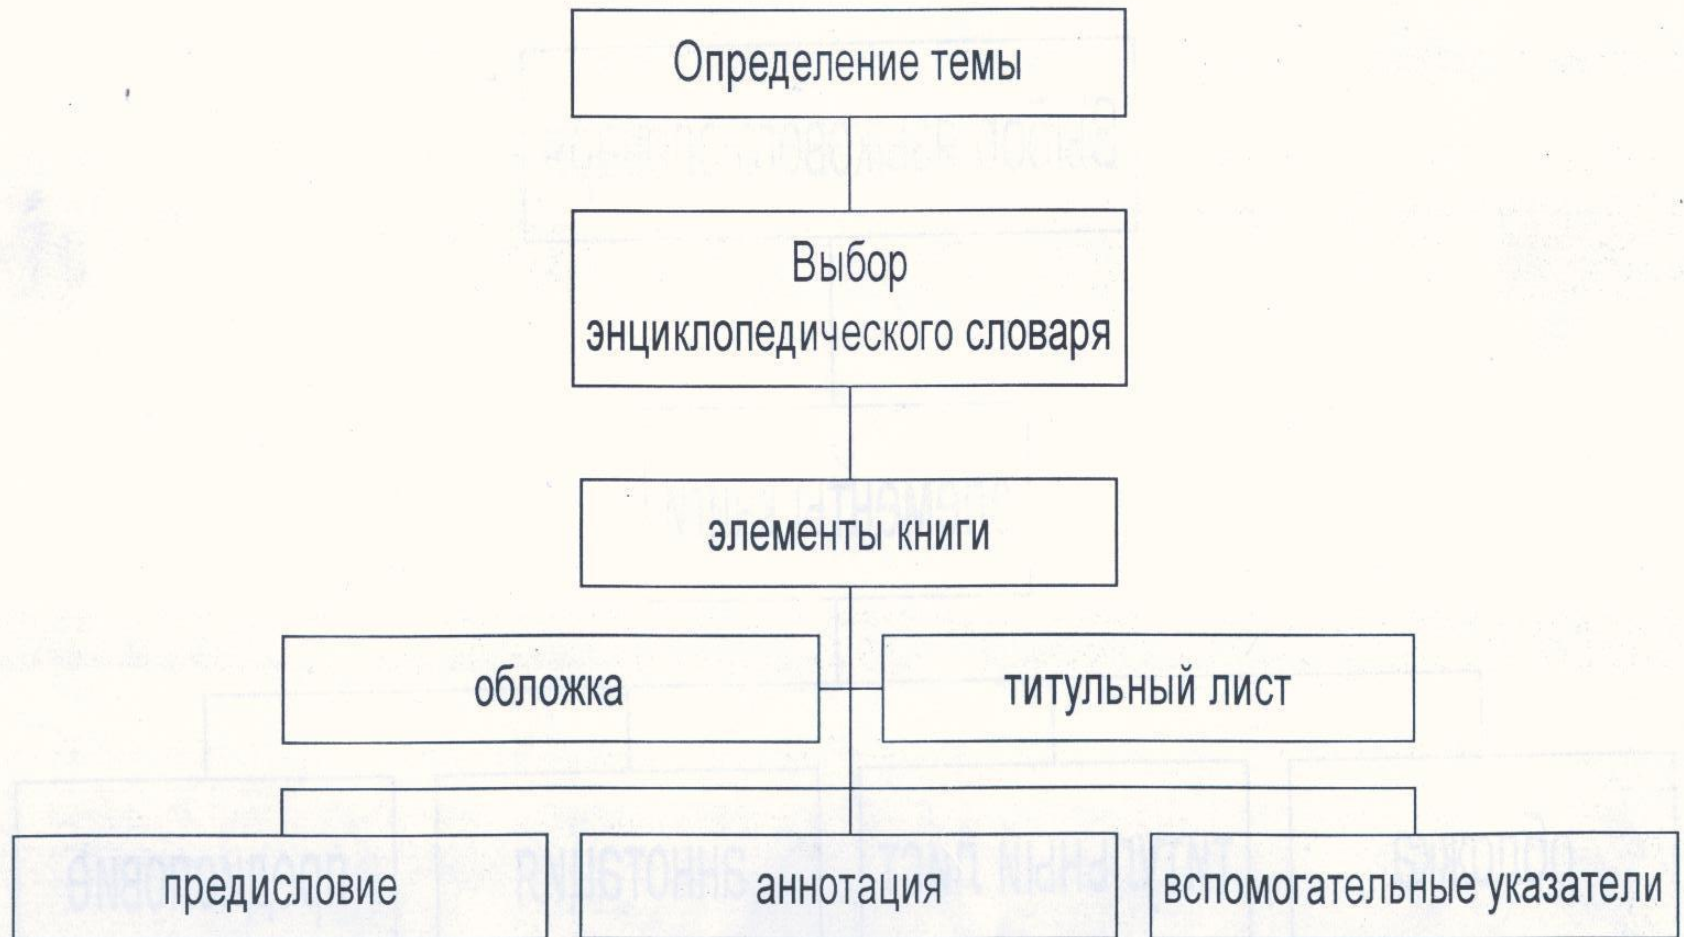

Алгоритм поиска в справочной литературе

Энциклопедические словари

Алгоритм поиска

Языковые словари

Алгоритм поиска

Краткая энциклопедия Казахской ССР

Алгоритм поиска

- Алгоритм поиска Д.Э. тематическая (по отраслям знаний)
- 1) Определение темы, выбор тома:
- см: Суперобложку, переплет, титульный лист, аннотацию.
- см: предисловие (как работать с Д.Э.)
- см: Содержание (нахожу нужные разделы, статьи в данном томе)
- см: Справочный отдел:
- а) вспомогательные указатели или словарь - указатель
- б) списки условных сокращений
- в) карты, схемы, таблицы
- 5) Нахожу ответ на поставленный вопрос.

- * Алгоритм поиска
- * Б.С.Э. – универсальная, полная
- * М.С.Э. – универсальная, полная
- * Все статьи расположены по алфавиту, Зная алфавит, обращай внимание на переплет, колонтитулы (надписи сверху на каждой странице).

- Алгоритм поиска: Казахская ССР
- Краткая энц в 4-х т.т
- (краткая, тематическая)
- Каждый том посвящен опред. теме
- Т1- история, археология, воен.дело, ист.религии, атеизм, и т.д.
- Т 2- природа, населения, экономика, и т.д.
- Т3- наука и науч.учрежд, н-техн прогресс, здравоохранение, физ-ра и спорт
- Т4- язык, лит-ра, ис-во, архитектура, фольклор Каждый том состоит из 2х частей
- часть - статьи общего хар-ра по теме
- часть - статьи расположены по алфавиту персоналий, названий и т.д.

- 1. Определение темы, выбор № тома
- см: переплет, титульный лист, аннотацию.
- 2. Используем справочный отдел: см: именной указатель;
списки услов. Сокращений
- 3. В зависимости от поставленного вопроса, выбираем по какой части
- энциклопедии будет продолжена работа (по 1ч или по 2 ч)
- 4. (а) Если по 1 части (где статьи общ хар-ра по теме) см: на колонтитулы, на заголовки статей.
- 4. (б) Если по 2 части (все статьи по алфавиту) Зная алфавит
- находим ответ см: при поиске обращаю внимание на колонтитулы.