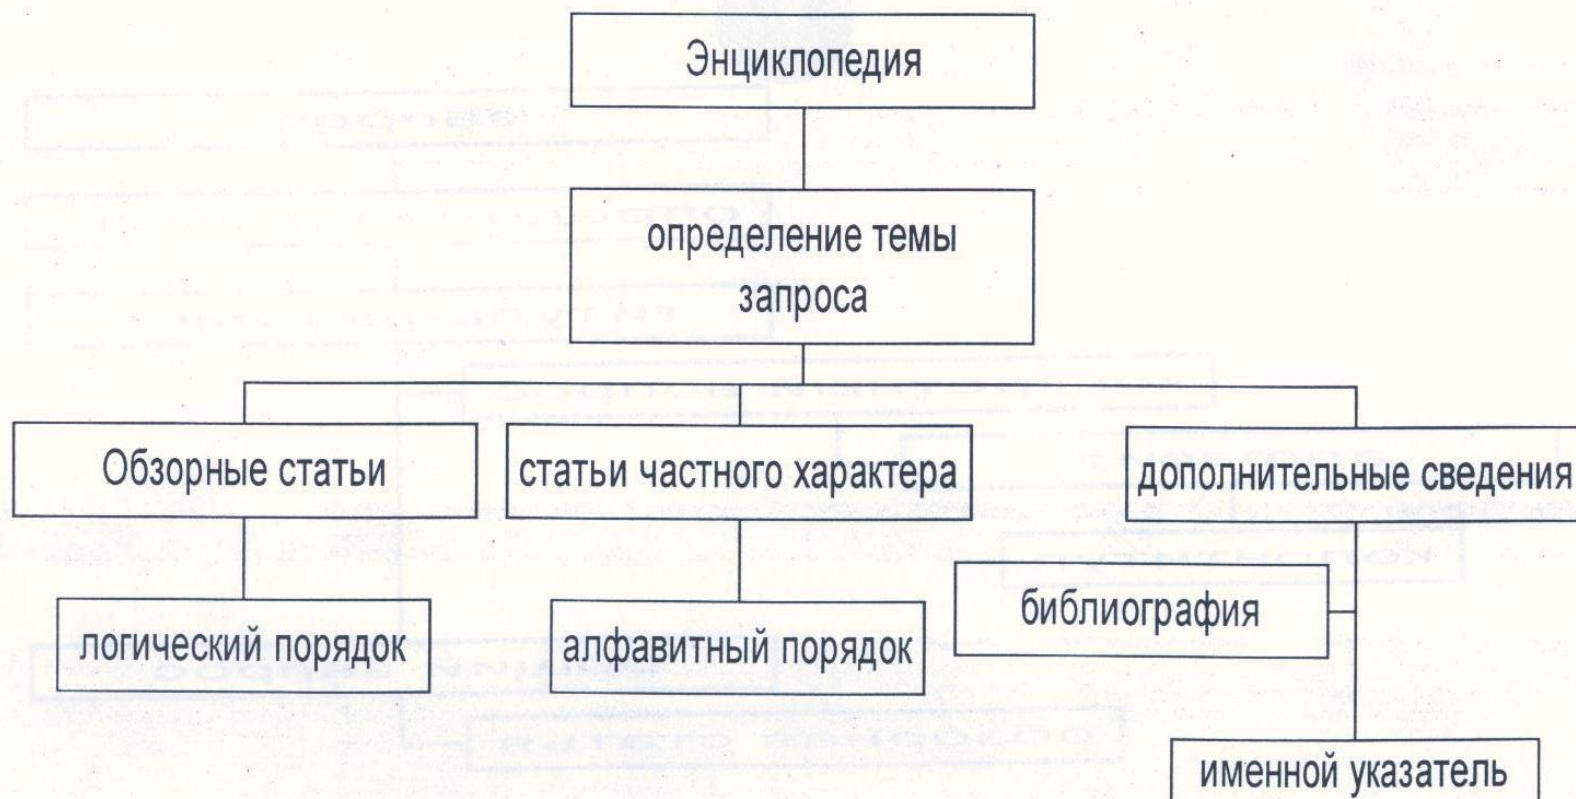

Алгоритм поиска в справочной литературе

Энциклопедические словари

Алгоритм поиска

Языковые словари

Алгоритм поиска

Краткая энциклопедия Казахской ССР

Алгоритм поиска

- Алгоритм поиска Д.Э. тематическая (по отраслям знаний)
- 1) Определение темы, выбор тома:
- см: Суперобложку, переплет, титульный лист, аннотацию.
- см: предисловие (как работать с Д.Э.)
- см: Содержание (нахожу нужные разделы, статьи в данном томе)
- см: Справочный отдел:
- а) вспомогательные указатели или словарь - указатель
- б) списки условных сокращений
- в) карты, схемы, таблицы
- 5) Нахожу ответ на поставленный вопрос.

- * Алгоритм поиска
- * Б.С.Э. – универсальная, полная
- * М.С.Э. –универсальная, полная
- * Все статьи расположены по алфавиту, Зная алфавит, обращай внимание на переплет, колонтитулы (надписи сверху на каждой странице).

- Алгоритм поиска: Казахская ССР
- Краткая энц в 4-х т.т
- (краткая, тематическая)
- Каждый том посвящен опред. теме
- Т1- история, археология, воен.дело, ист.религии, атеизм, и т.д.
- Т 2- природа, населения, экономика, и т.д.
- Т3- наука и науч.учрежд, н-техн прогресс, здравоохранение, физ-ра и спорт
- Т4- язык, лит-ра, ис-во, архитектура, фольклор Каждый том состоит из 2х частей
- часть - статьи общего хар-ра по теме
- часть - статьи расположены по алфавиту персоналий, названий и т.д.

- 1. Определение темы, выбор № тома
- см: переплет, титульный лист, аннотацию.
- 2. Используем справочный отдел: см: именной указатель;
списки услов. Сокращений
- 3. В зависимости от поставленного вопроса, выбираем по какой части
- энциклопедии будет продолжена работа (по 1ч или по 2 ч)
- 4. (а) Если по 1 части (где статьи общ хар-ра по теме) см: на колонтитулы, на заголовки статей.
- 4. (б) Если по 2 части (все статьи по алфавиту) Зная алфавит
- находим ответ см: при поиске обращаю внимание на колонтитулы.