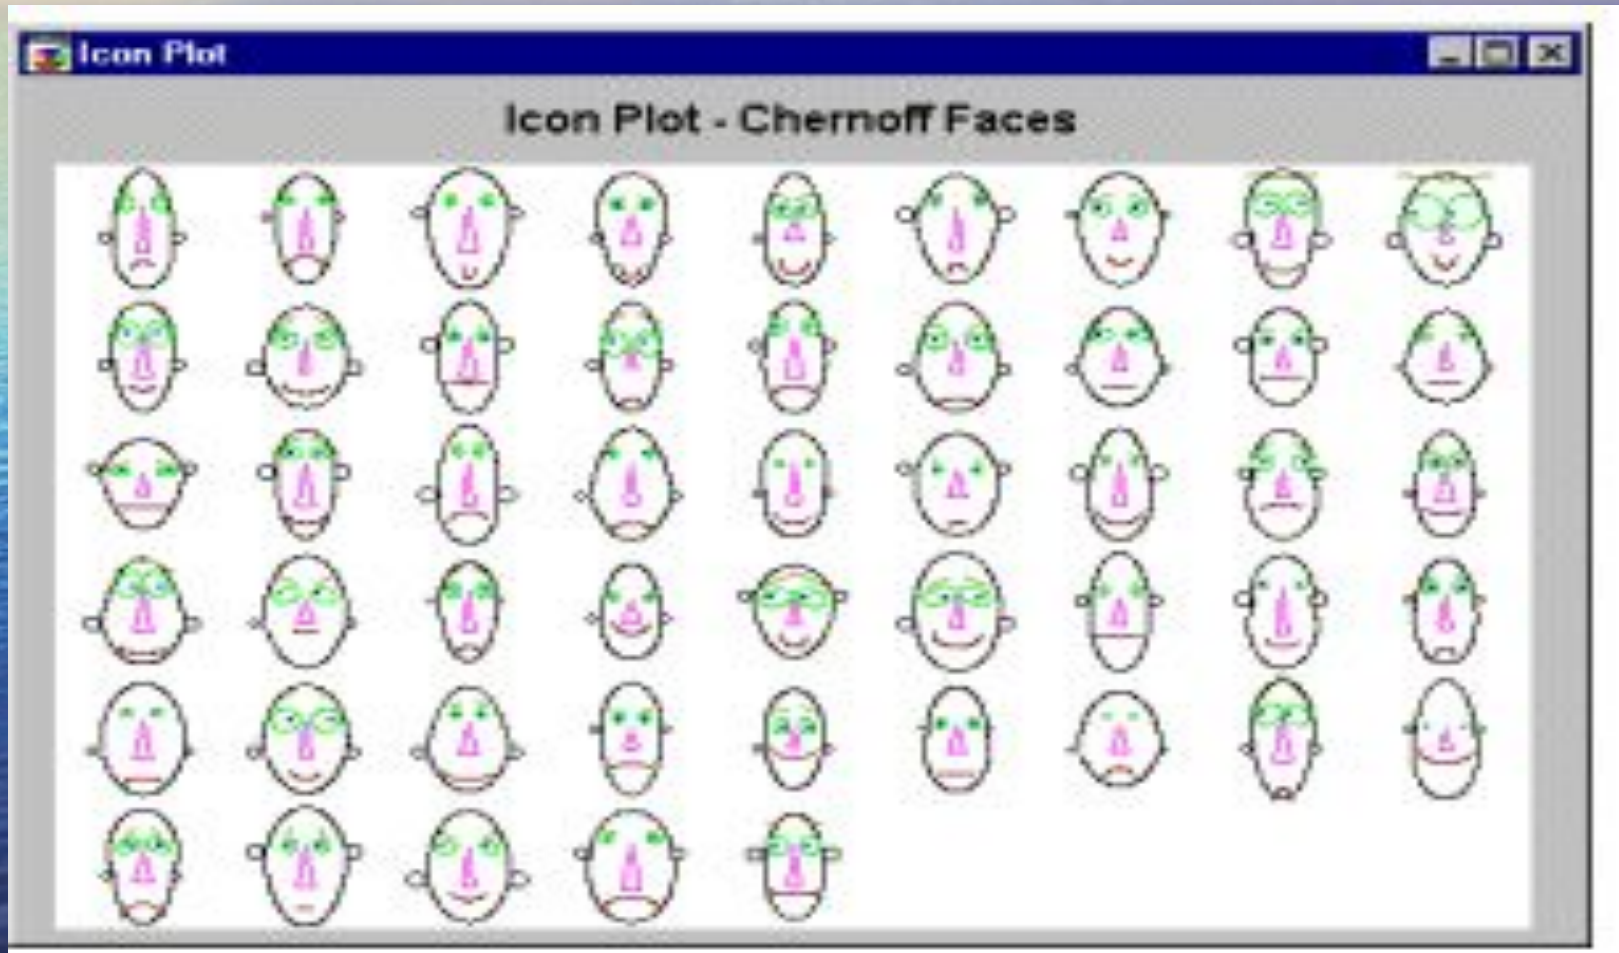

Пиктографики. «Лица Чернова»