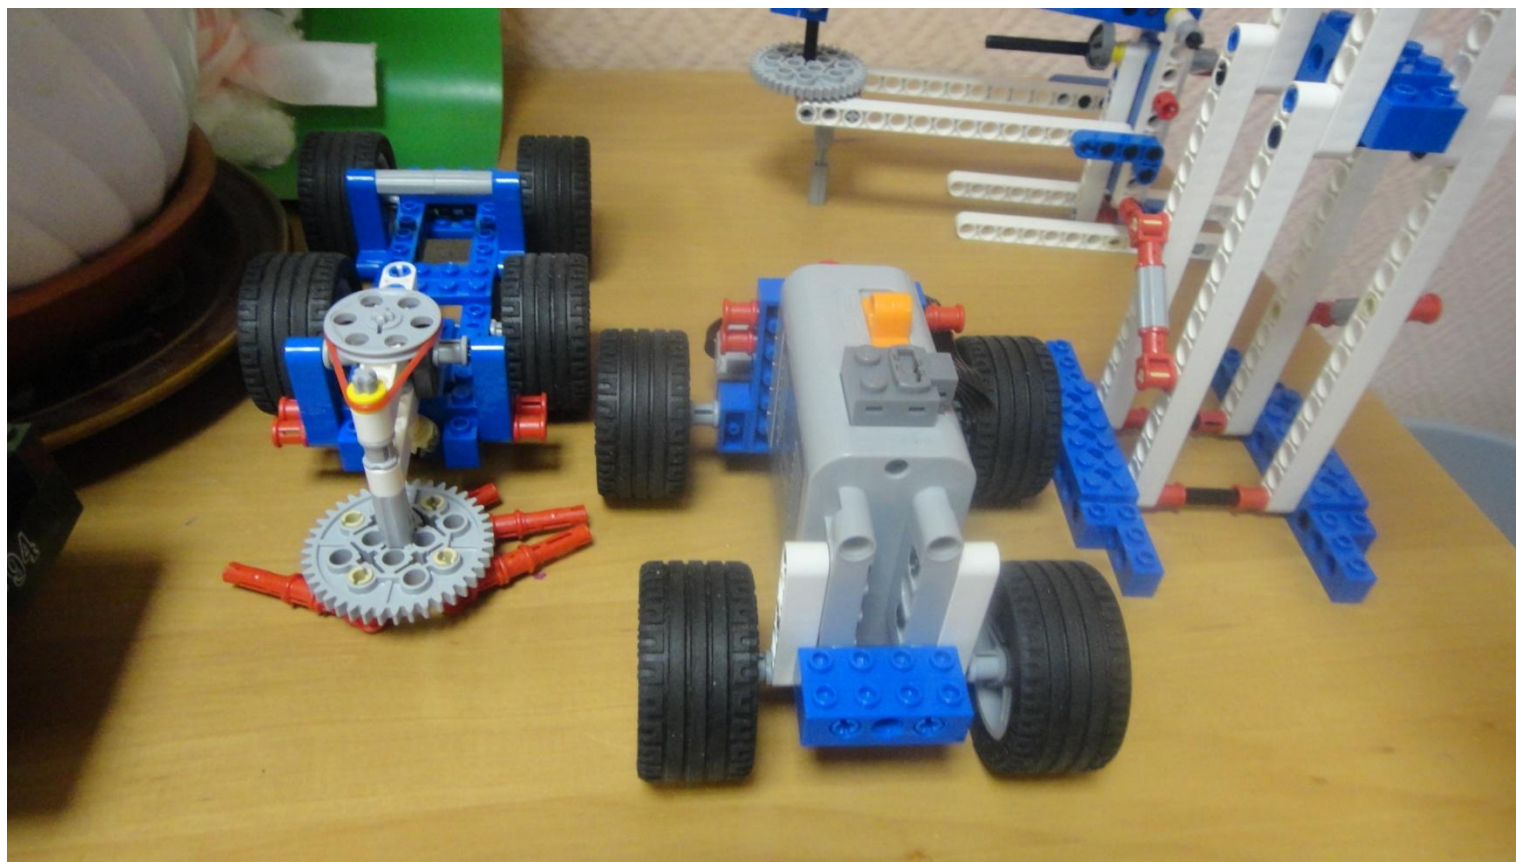

ПРОЕКТИРОВАНИЕ И ПРОГРАММИРОВАНИЕ РОБОТОВ ЛЕГО В НАЧАЛЬНОЙ ШКОЛЕ.

ГОУ ЦО № 1099 «Ярославский»

МОДЕЛЬ ПОДЪЕМНОГО КРАНА

МОДЕЛЬ ОРБИТАЛЬНОЙ АНТЕННЫ

МОДЕЛЬ ГОНОЧНОГО АВТОМОБИЛЯ

ОДНОМОТОРНАЯ ТЕЛЕЖКА

МОДЕЛЬ ГОНОЧНОГО АВТОМОБИЛЯ

МЕХАНИЧЕСКИЙ МОЛОТ

Вид сверху

Вид сбоку

КОМАНДА ГОУ ЦО № 1099