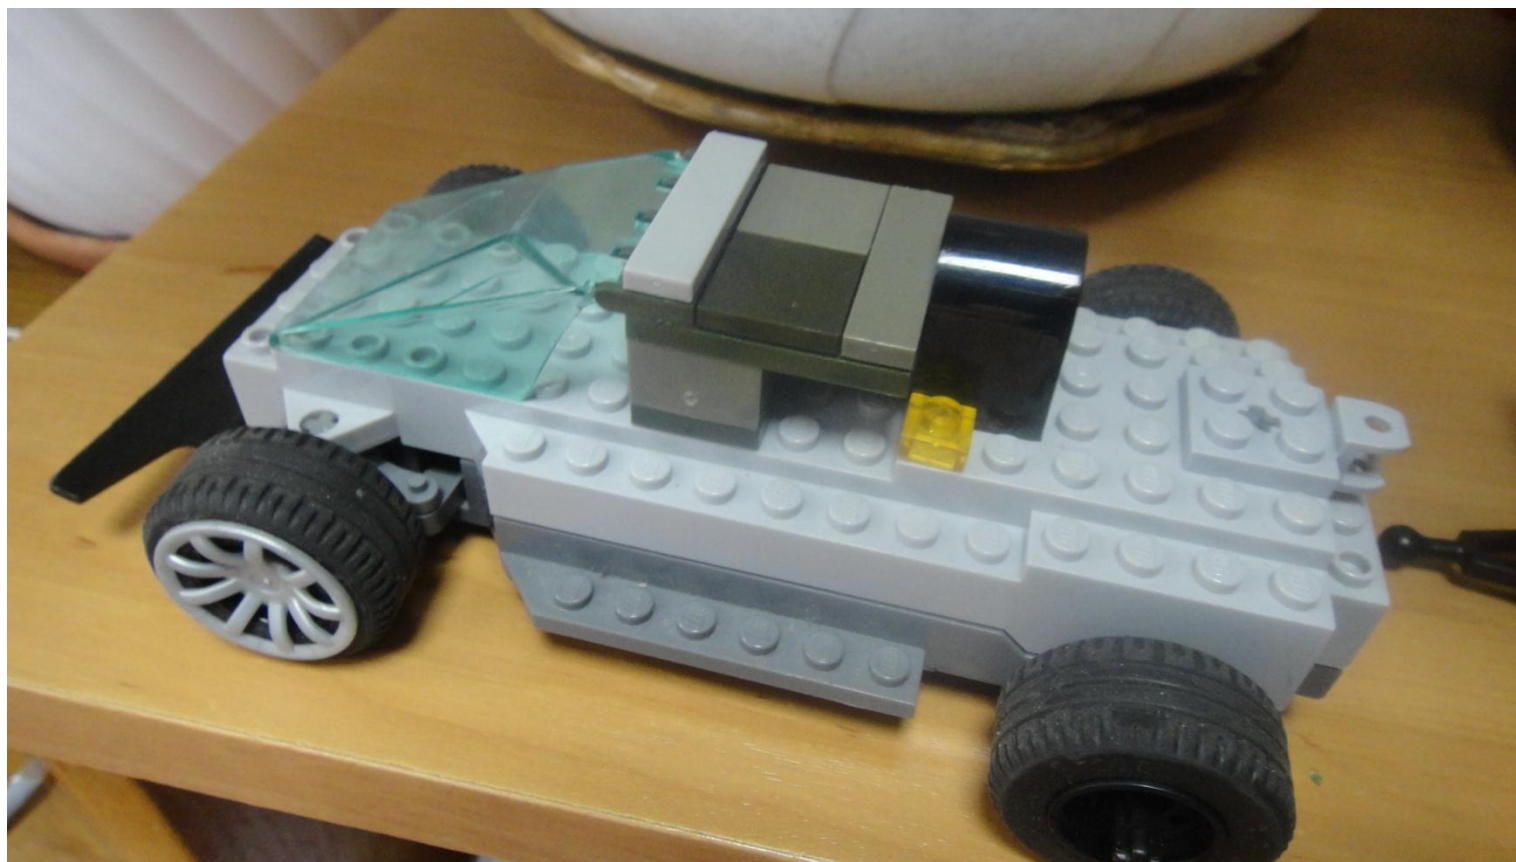

ПРОЕКТИРОВАНИЕ И ПРОГРАММИРОВАНИЕ РОБОТОВ ЛЕГО В НАЧАЛЬНОЙ ШКОЛЕ.

ГОУ ЦО № 1099 «Ярославский»

МОДЕЛЬ ПОДЪЕМНОГО КРАНА

МОДЕЛЬ ОРБИТАЛЬНОЙ АНТЕННЫ

МОДЕЛЬ ГОНОЧНОГО АВТОМОБИЛЯ

ОДНОМОТОРНАЯ ТЕЛЕЖКА

МОДЕЛЬ ГОНОЧНОГО АВТОМОБИЛЯ

МЕХАНИЧЕСКИЙ МОЛОТ

Вид сверху

Вид сбоку

КОМАНДА ГОУ ЦО № 1099