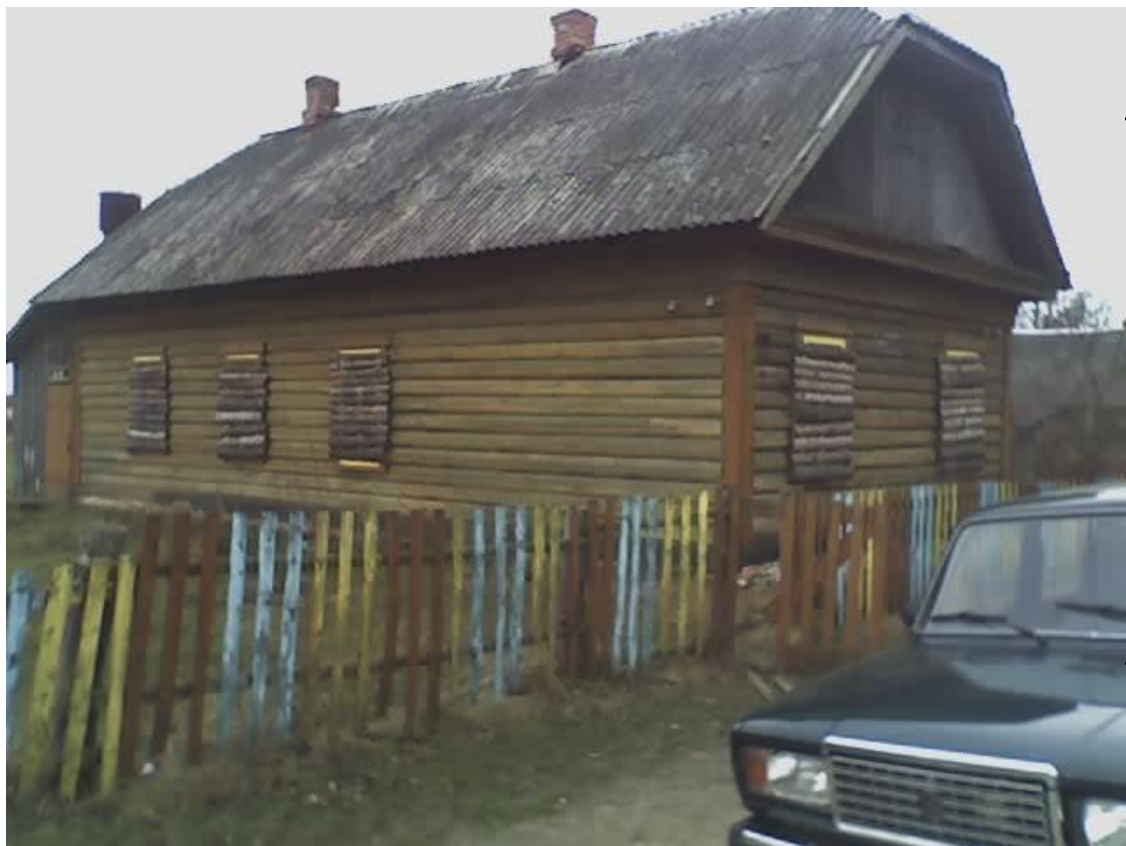

**ПРЕДЛАГАЕМ К ПРОДАЖЕ
ЗА БАЗОВУЮ ВЕЛИЧИНУ**

ЗДАНИЕ АМБУЛАТОРИИ

Местоположение
объекта

Жлобинский р-н,
д. Щедрин, ул.
Ленинская,3А

Год ввода в
эксплуатацию

1954

Общая площадь
здания, кв.м

73