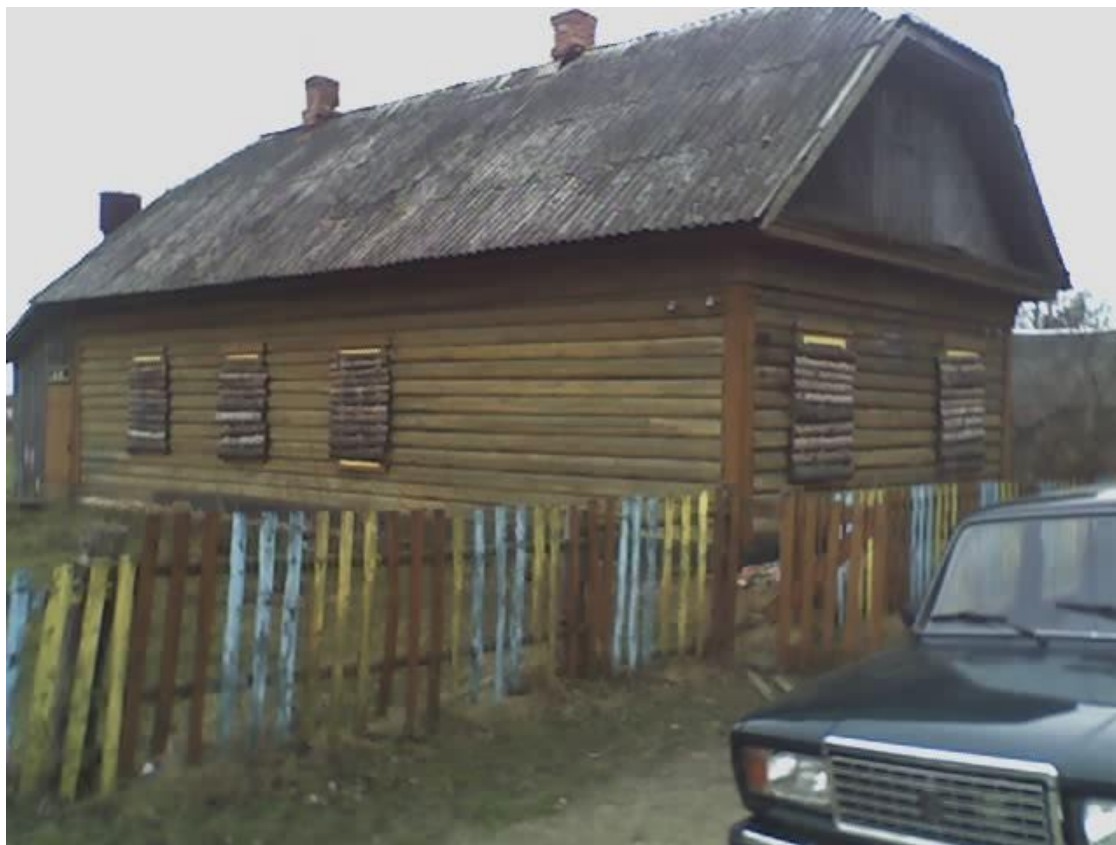

**ПРЕДЛАГАЕМ К ПРОДАЖЕ
ЗА БАЗОВУЮ ВЕЛИЧИНУ**

ЗДАНИЕ АМБУЛАТОРИИ

Местоположение
объекта

Жлобинский р-н,
д. Щедрин, ул.
Ленинская,3А

Год ввода в
эксплуатацию

1954

Общая площадь
здания, кв.м

73

Цена продажи,
рублей

2 базовых величины

ДЕТСКИЙ САД

Дата проведения аукциона	
Местоположение объекта	Жлобинский р-н, д. Косаковка, ул. Садовая, 2
Год ввода в эксплуатацию	1970
Общая площадь здания, кв.м	245,6
Цена продажи, рублей	5 базовых величин

ЗДАНИЕ СЕЛЬСКОГО КЛУБА

Дата проведения
аукциона

Местоположение
объекта

Жлобинский р-н,
д. Денисовичи,
ул. Гагарина,53

Год ввода в
эксплуатацию

1967

Общая площадь
здания, кв.м

300,7