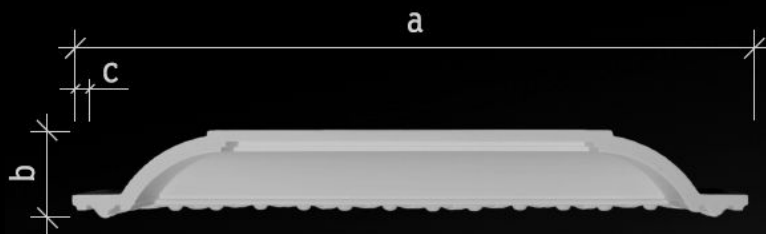

КЕССОНЫ

1.57.004

Габаритные размеры даны в
мм

$a = 702$
 $b = 89$
 $c = 20$