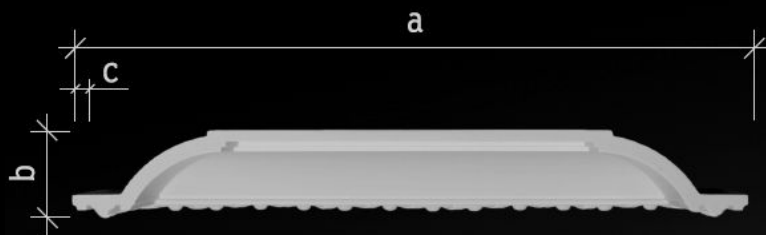

КЕССОНЫ

1.57.004

Габаритные размеры даны в
мм

$a = 702$
 $b = 89$
 $c = 20$