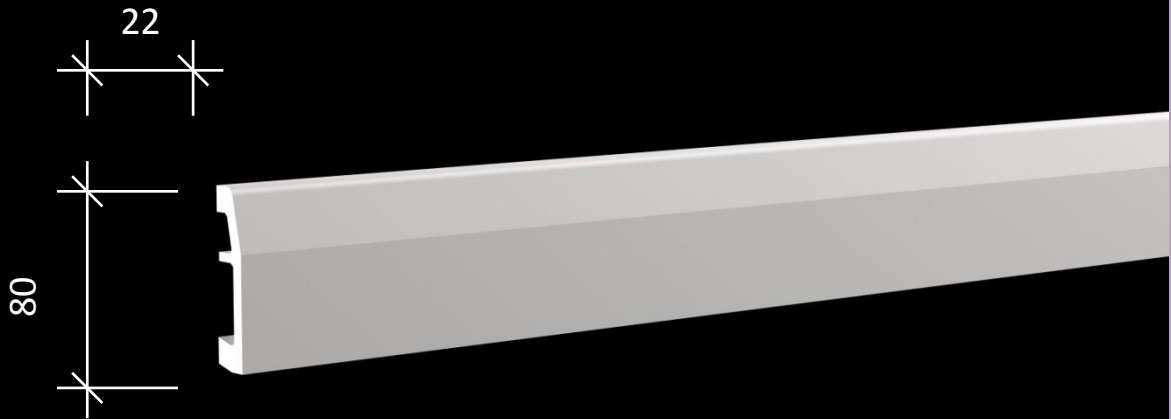

# ПЛИНТУСЫ

1.53.106

Длина изделия 2 метра  
Размеры сечения указаны в  
мм

# ПЛИНТУСЫ

1.53.107

Длинна изделия 2 метра  
Размеры сечения указаны в  
мм