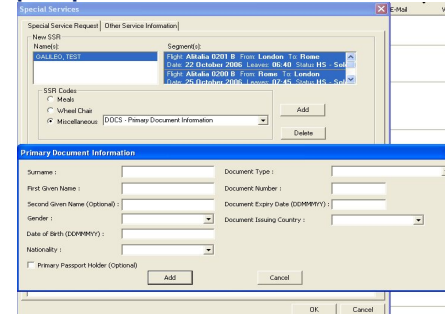

Advanced Passenger Information, создание SSR