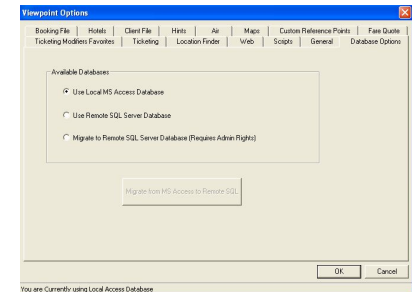

Возможность использовать SQL базу данных агентства