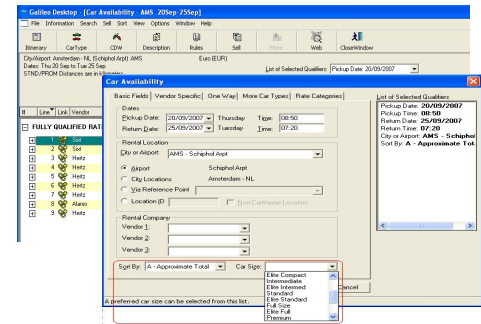

## Во Viewpoint :

Теперь графический интерфейс Viewpoint содержит следующие функции, которые ранее были доступны только в программе Focalpoint:

Возможность бронировать номера на 3х-4х человек

Индикаторы уровня доступа Inside Shopper и участников программы BAR

В экране поиска автомобилей отображается полная стоимость.

Создание автоматизированного MCO

Advanced Passenger Information, создание SSR

Возможность использовать SQL базу данных агентства