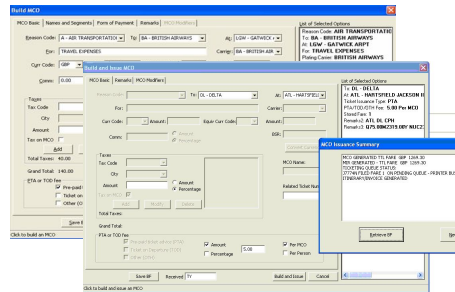

## Во Viewpoint :

Теперь графический интерфейс Viewpoint содержит следующие функции, которые ранее были доступны только в программе Focalpoint:

Возможность бронировать номера на 3х-4х человек

Индикаторы уровня доступа Inside Shopper и участников программы BAR

В экране поиска автомобилей отображается полная стоимость.

Создание автоматизированного MCO

Advanced Passenger Information, создание SSR

Возможность использовать SQL базу данных агентства