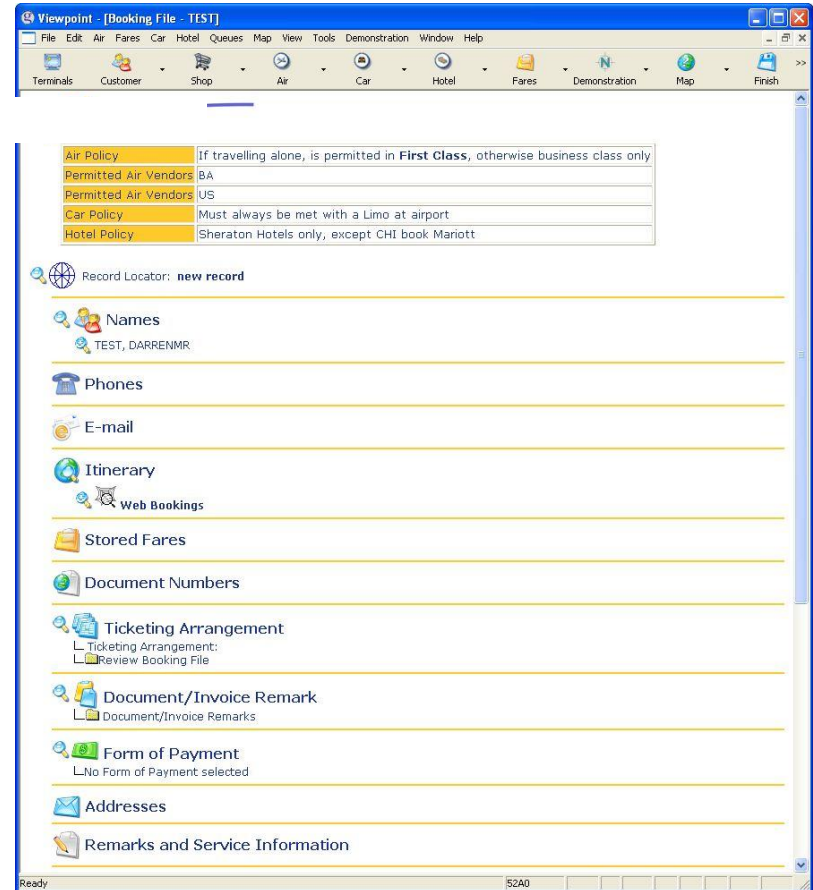

Настройки интерфейса

Агентство может настроить работу программы таким образом, чтобы она соответствовала индивидуальным требованиям ведения бизнеса компании. Можно настроить внешний вид Galileo Desktop 2.0 в корпоративных цветах агентства, установить логотип.