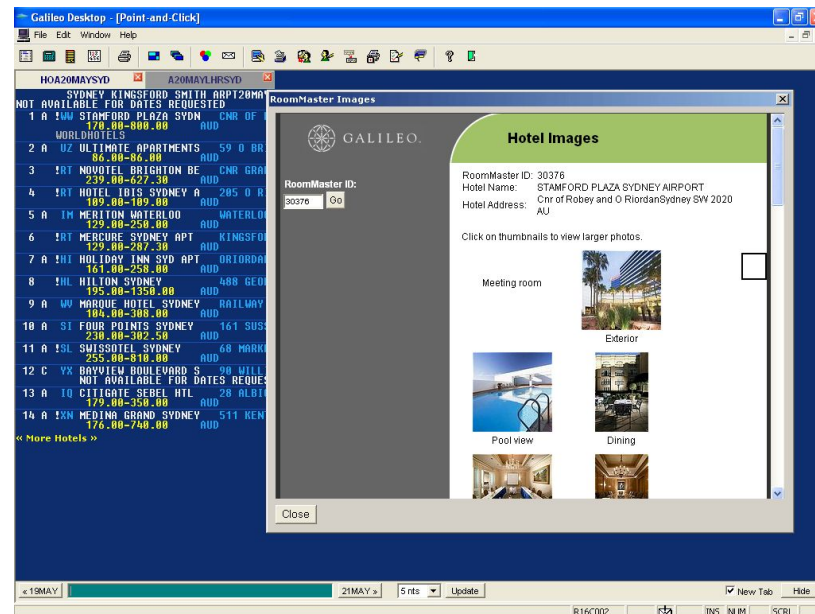

Функция Point and Click в Focalpoint

Описание и фотографии отелей доступны непосредственно из экрана Point and Click при помощи приложения RoomMaster® Hotel Images.