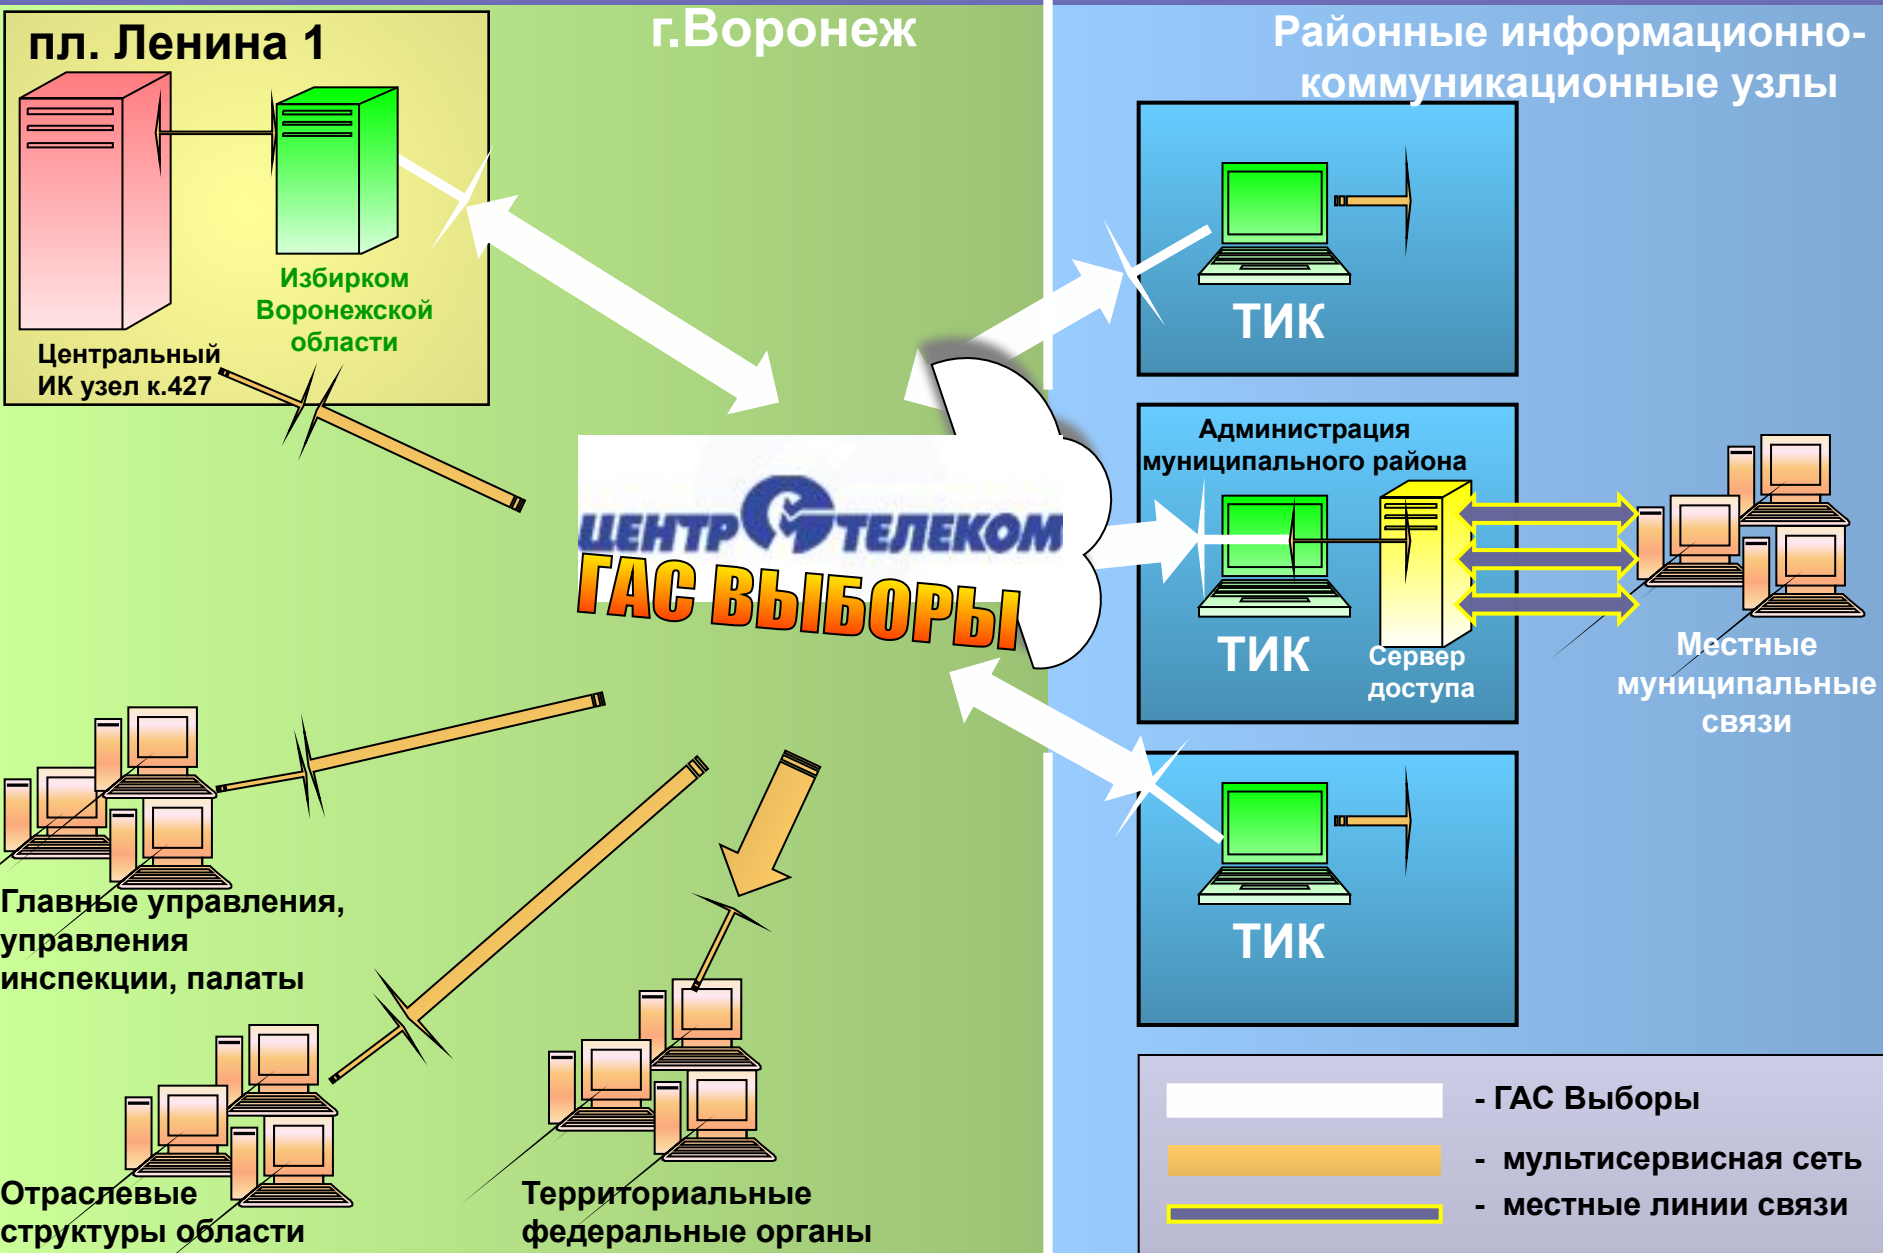

Информатизация Воронежской области на 2006-2010 г.

Областная целевая программа «Информатизация Воронежской области на 2006 – 2010 г.»

 Государственные заказы

 Мероприятия

Структура ТИС

Транспортная телекоммуникационная сеть области

Районный коммуникационный узел

Коммутируемый доступ

ТФОП

ГАС ВЫБОРЫ

К серверу
Администрации
Пл. им. Ленина, 1

Транспортная телекоммуникационная сеть области

Региональная информационно-аналитическая подсистема ТИС

Учебный класс

Инфраструктура системы электронного документооборота

АС ДОУ - автоматизированная система документационного обеспечения управления

Удаленные рабочие места муниципальных районов

-  - ГАС Выборы
-  - мультисервисная сеть
-  - локальная сеть