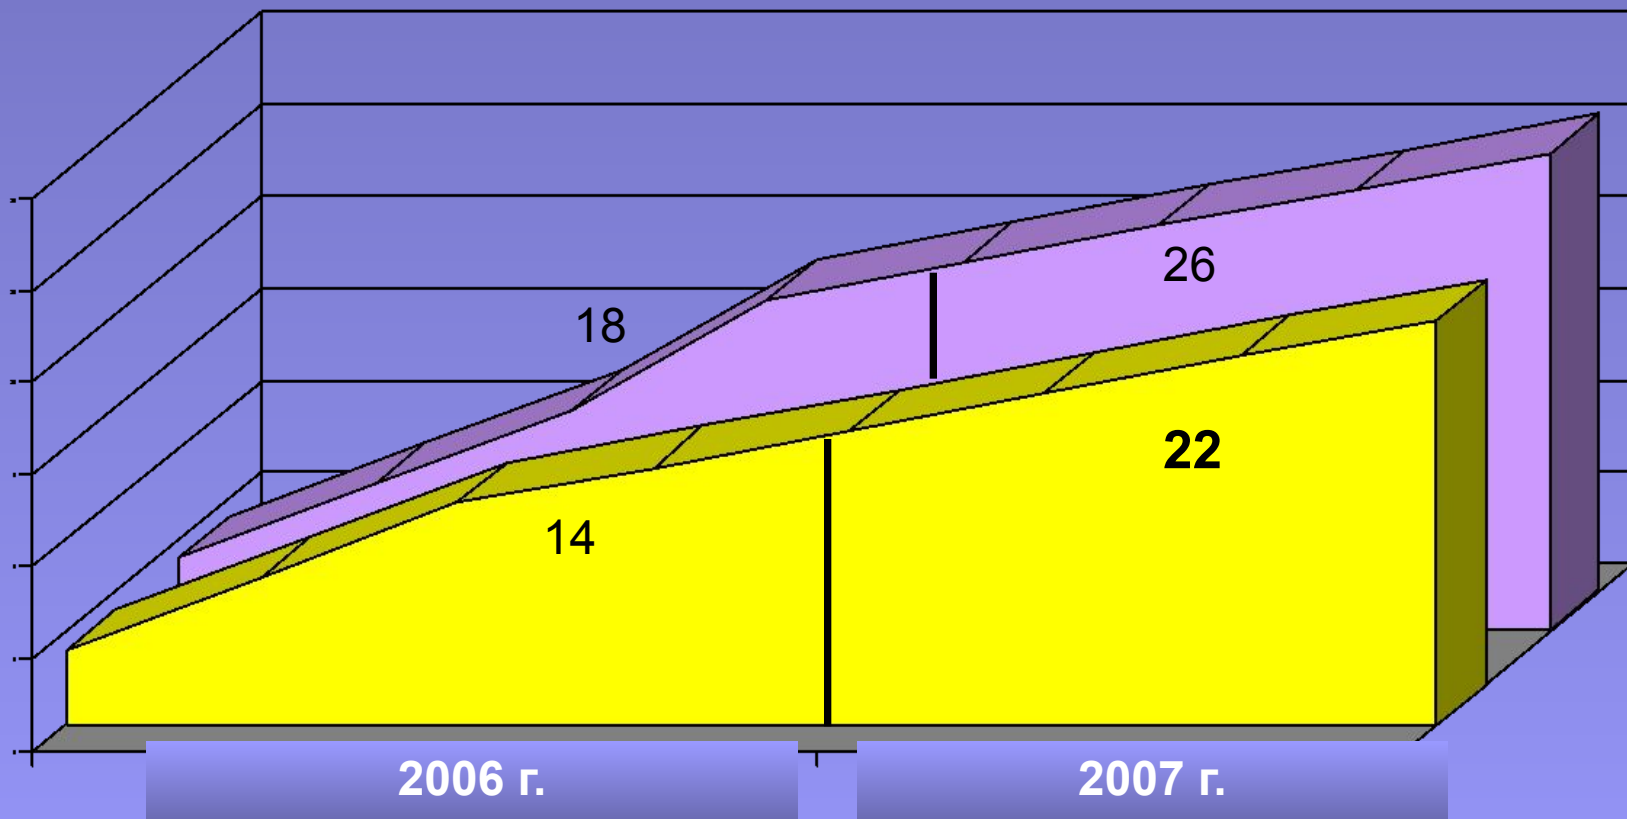

Информатизация Воронежской области на 2006-2010 г.

Областная целевая программа «Информатизация Воронежской области на 2006 – 2010 г.»

 Государственные заказы

 Мероприятия

Структура ТИС

Транспортная телекоммуникационная сеть области