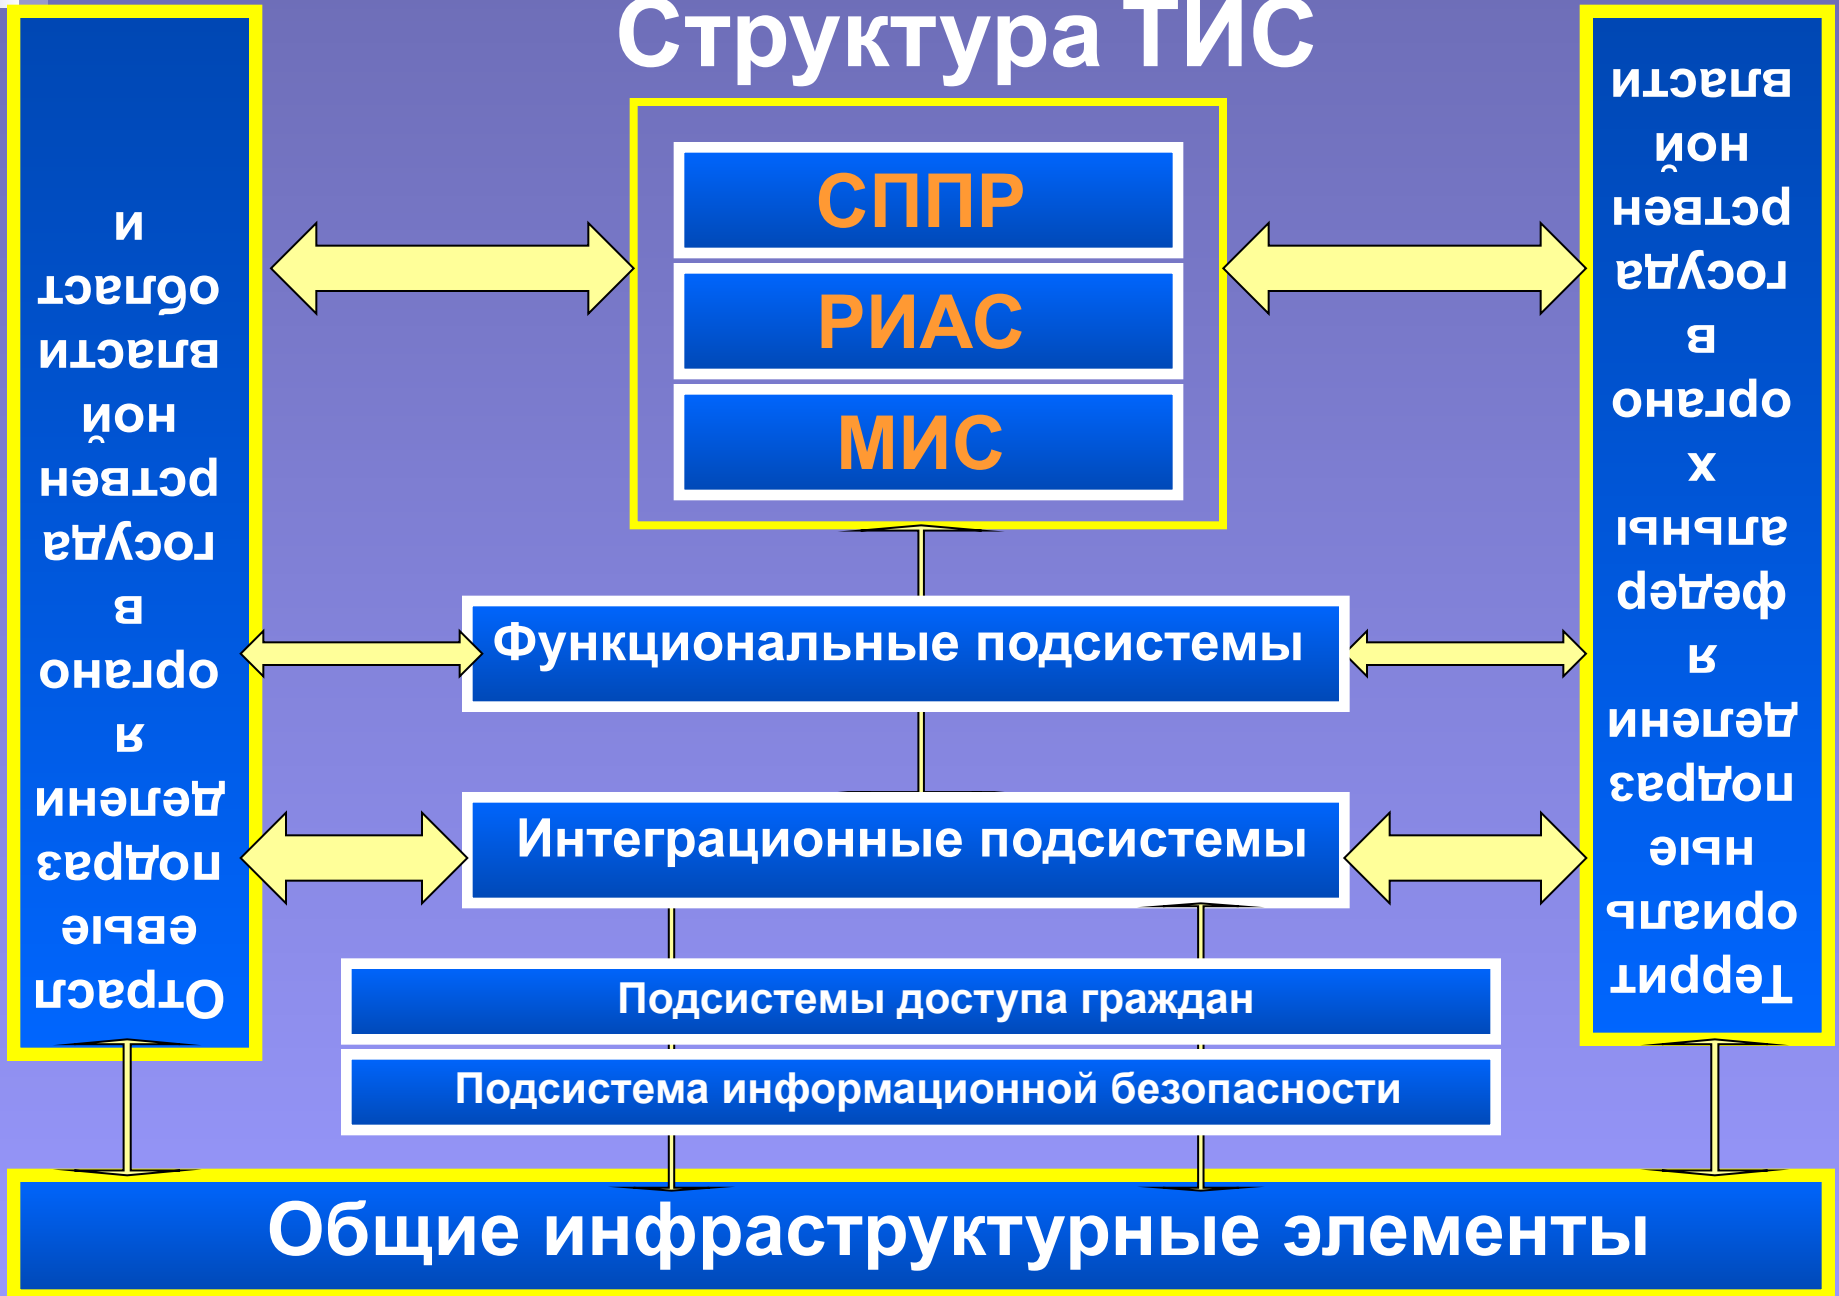

Информатизация Воронежской области на 2006-2010 г.

Областная целевая программа «Информатизация Воронежской области на 2006 – 2010 г.»

 Государственные заказы

 Мероприятия

Структура ТИС

Транспортная телекоммуникационная сеть области

Районный коммуникационный узел

Коммутируемый доступ

ТФОП

Сельские и городские поселения

Отраслевые территориальные подразделения

Федеральные территориальные подразделения

АПКШ «Континент»

ГАС ВЫБОРЫ