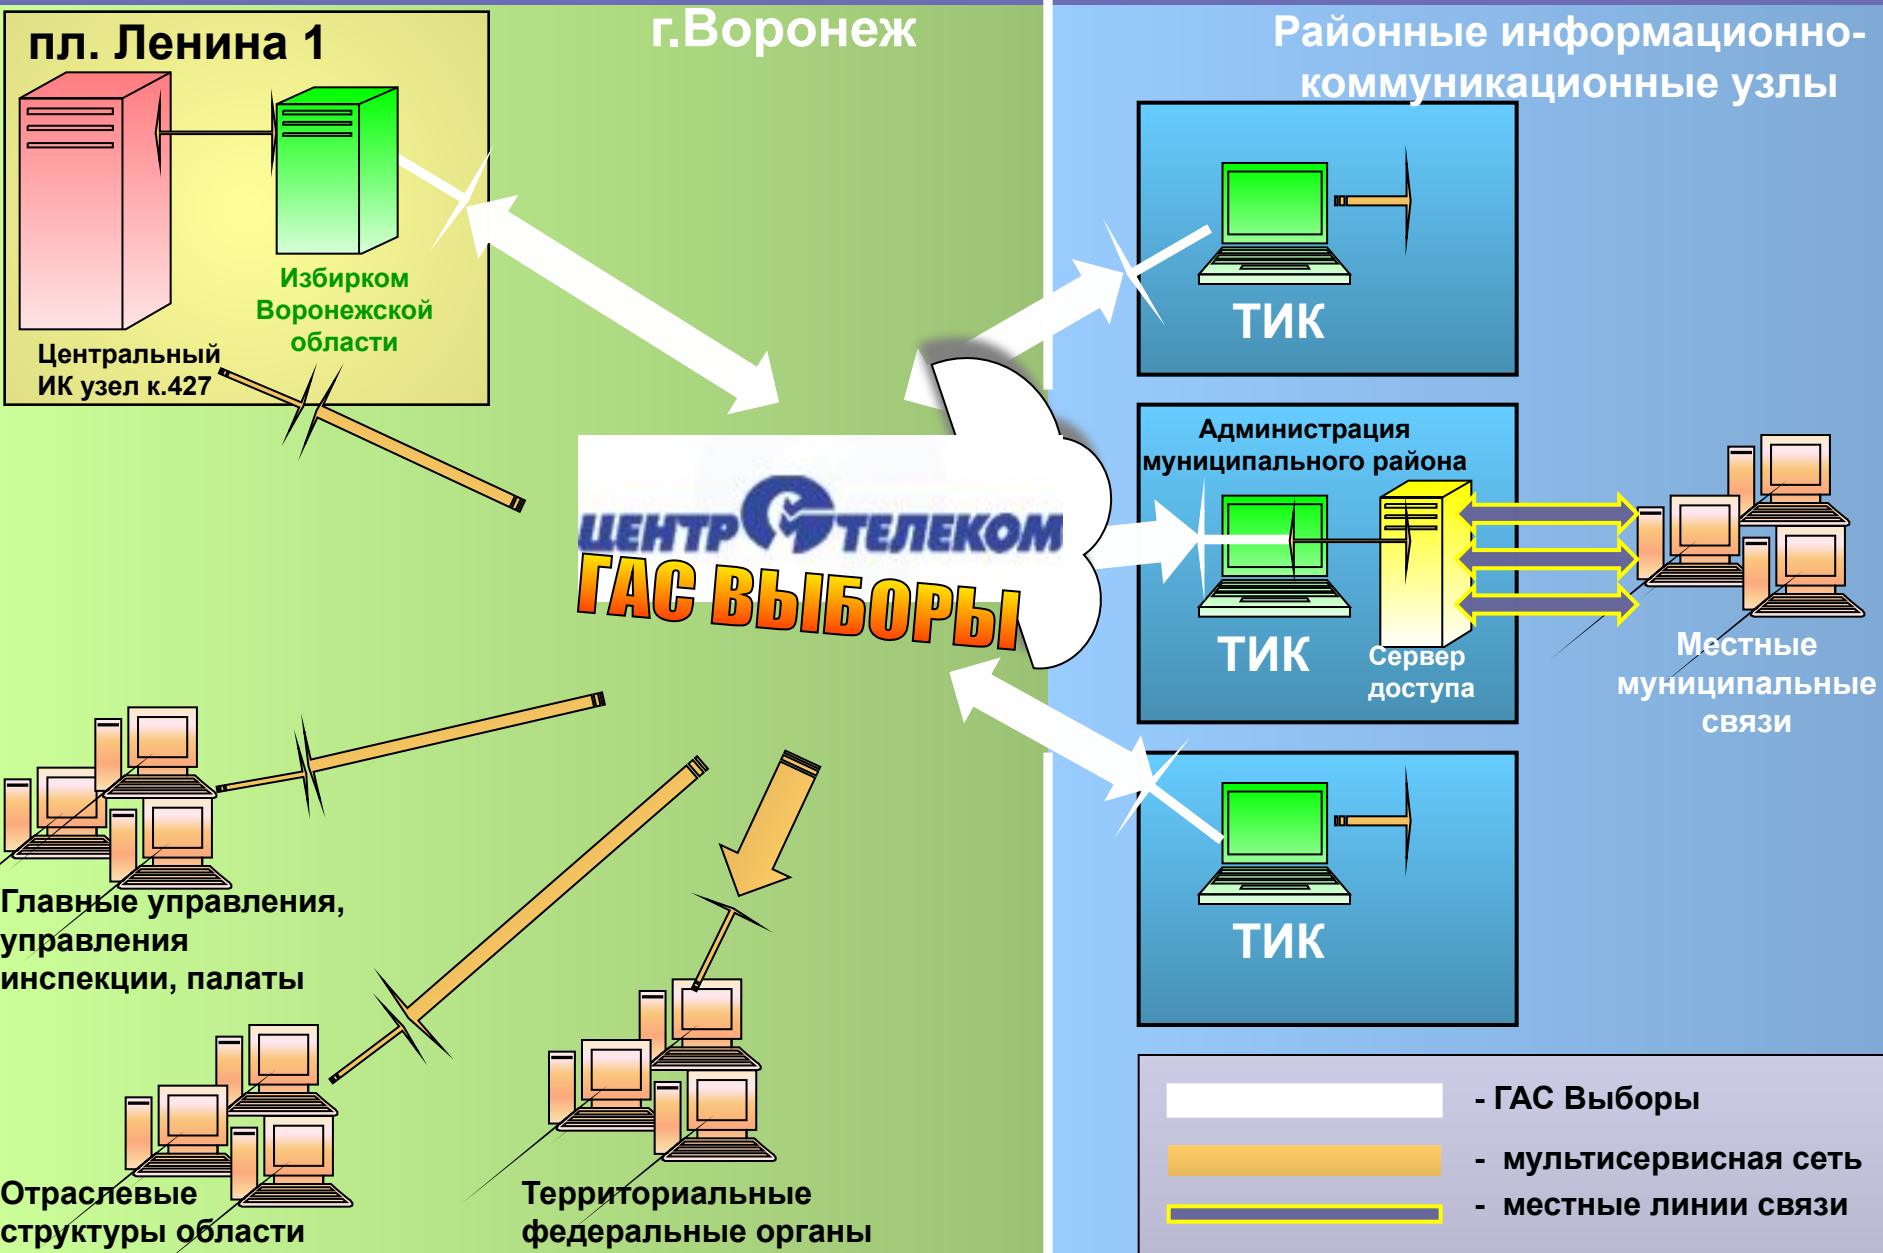

Информатизация Воронежской области на 2006-2010 г.

Областная целевая программа «Информатизация Воронежской области на 2006 – 2010 г.»

 Государственные заказы

 Мероприятия

Структура ТИС

Транспортная телекоммуникационная сеть области