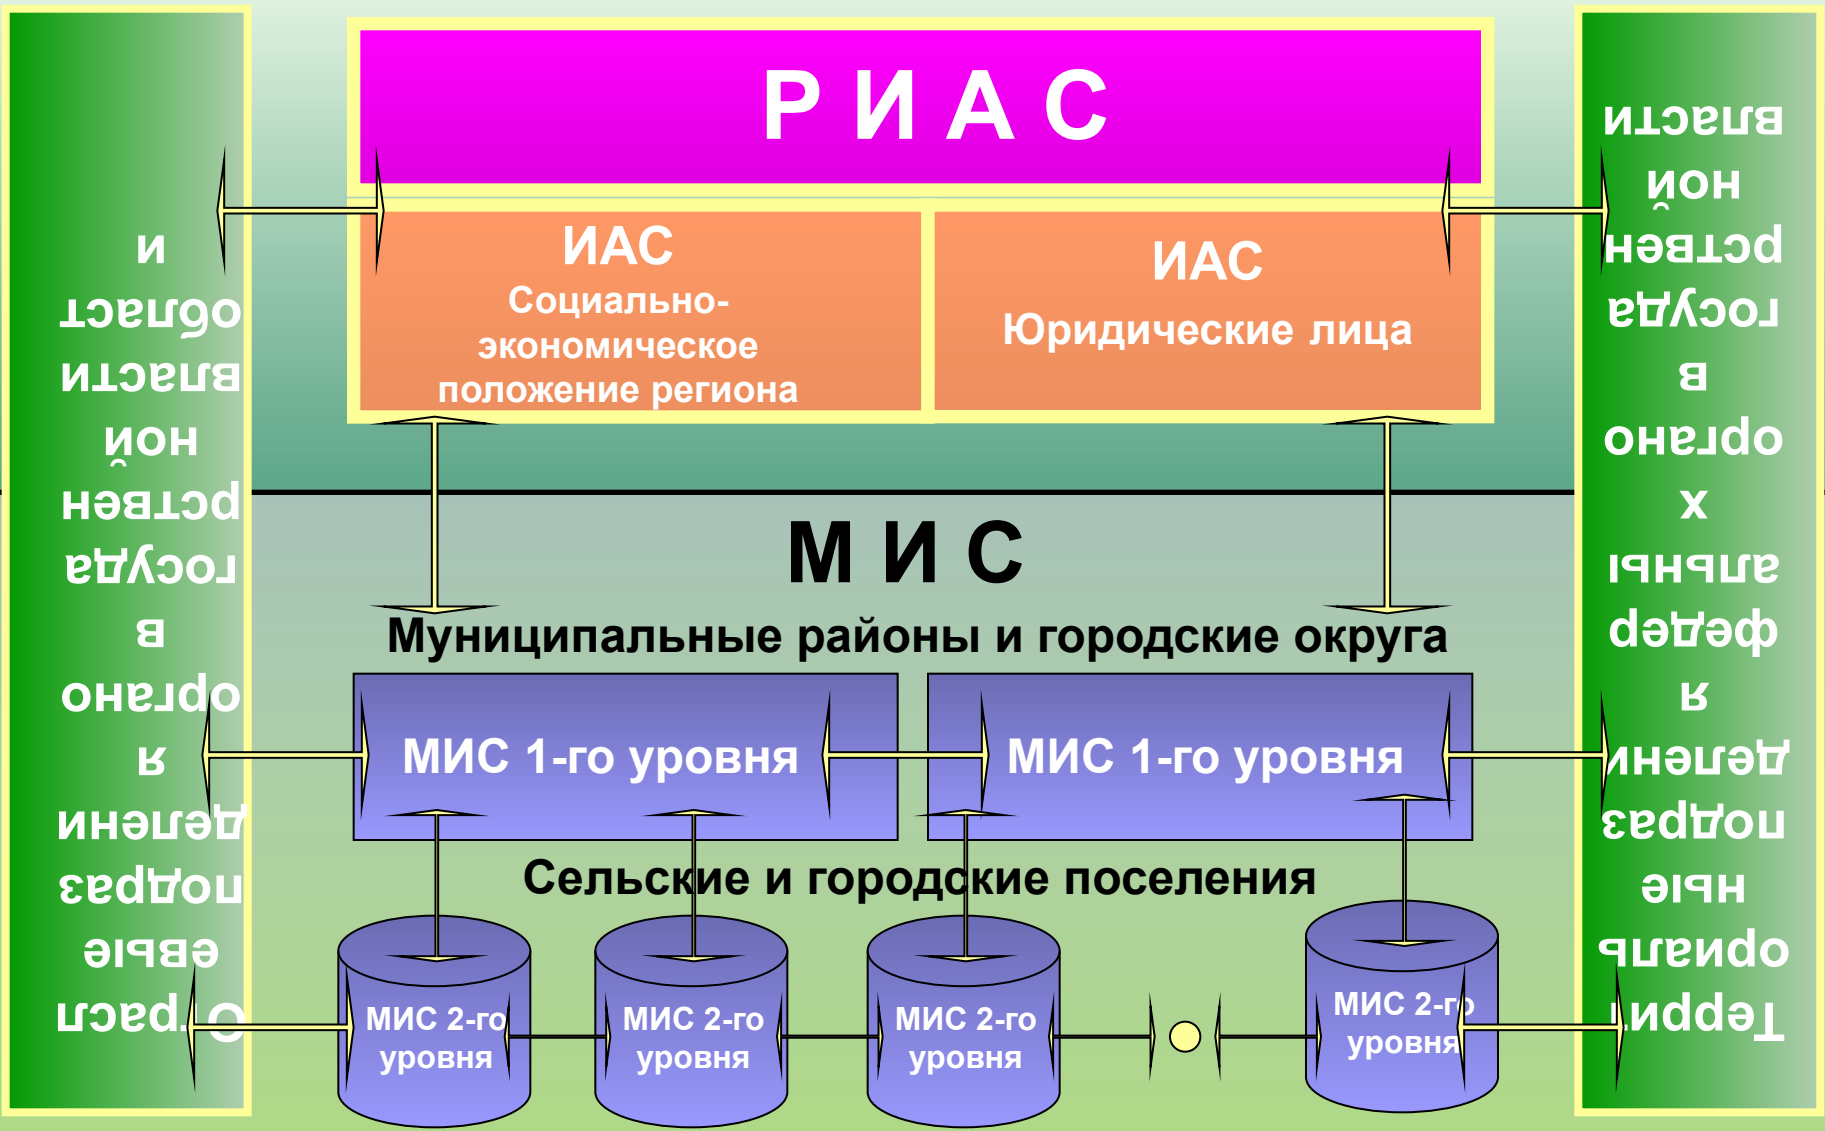

Районный коммуникационный узел

Коммутируемый доступ

ТФОП

Сельские и городские поселения

Отраслевые территориальные подразделения

Федеральные территориальные подразделения

АПКШ «Континент»

ГАС ВЫБОРЫ

К серверу
Администрации
Пл. им. Ленина, 1

Транспортная телекоммуникационная сеть области

Региональная информационно-аналитическая подсистема ТИС

Учебный класс

Инфраструктура системы электронного документооборота

АС ДОУ - автоматизированная система документационного обеспечения управления

Удаленные рабочие места муниципальных районов

-  - ГАС Выборы
-  - мультисервисная сеть
-  - локальная сеть

Функциональные подсистемы ТИС