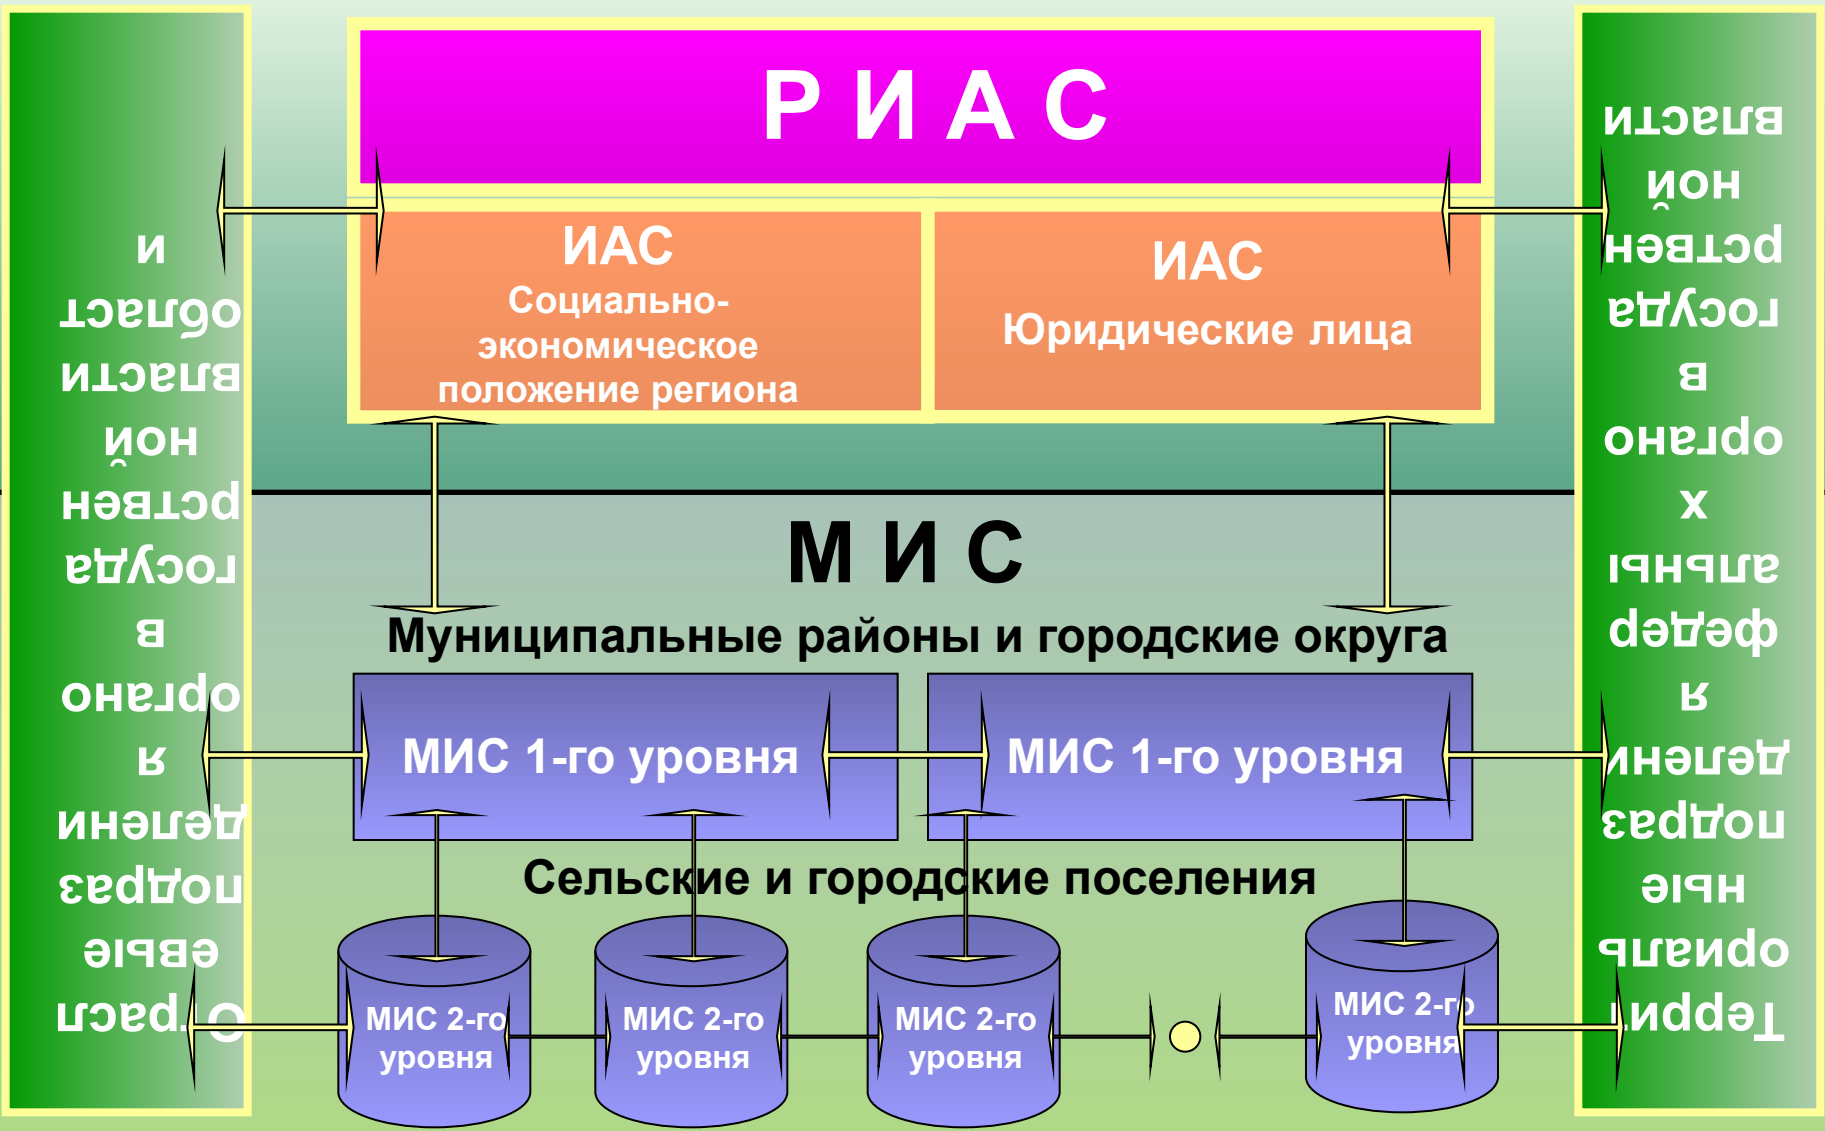

Районный коммуникационный узел

Коммутируемый доступ

ТФОП

ГАС ВЫБОРЫ

К серверу
Администрации
Пл. им. Ленина, 1

Транспортная телекоммуникационная сеть области

Региональная информационно-аналитическая подсистема ТИС

Учебный класс

Инфраструктура системы электронного документооборота

АС ДОУ - автоматизированная система документационного обеспечения управления

Удаленные рабочие места муниципальных районов

-  - ГАС Выборы
-  - мультисервисная сеть
-  - локальная сеть

Функциональные подсистемы ТИС

- АИС «Мировые судьи»
- АИС «Управление государственной собственностью»
- АИС «Государственные архивы области»
- Интернет-портал администрации области
- ИС Главного управления труда и социального развития
- Система персонального учета населения (СПУН)
- Региональный медицинский портал