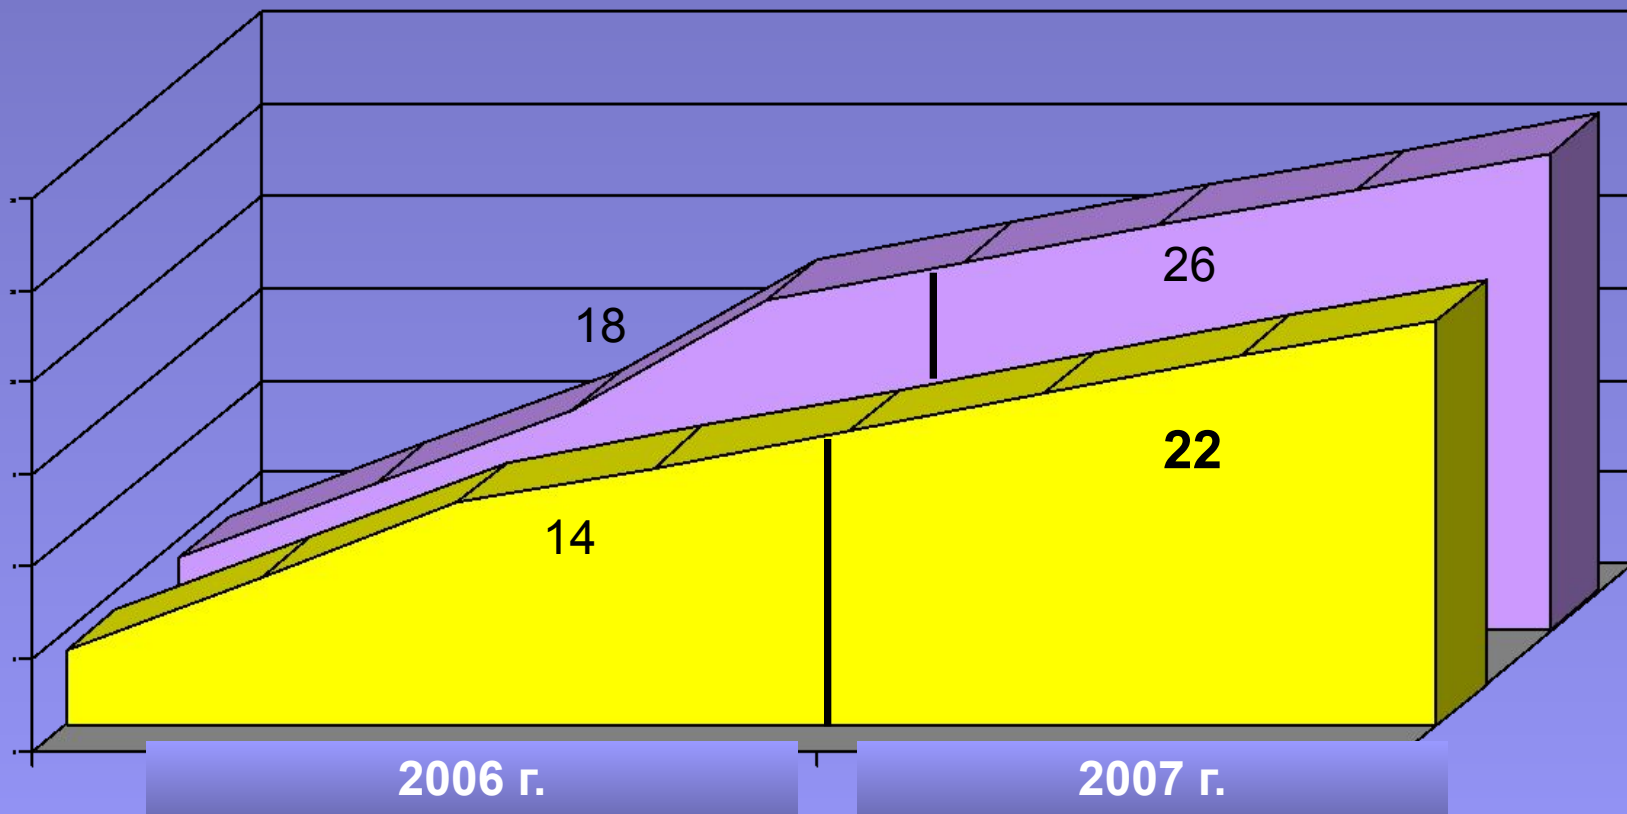

Информатизация Воронежской области на 2006-2010 г.

Областная целевая программа «Информатизация Воронежской области на 2006 – 2010 г.»

 Государственные заказы

 Мероприятия

Структура ТИС

Транспортная телекоммуникационная сеть области