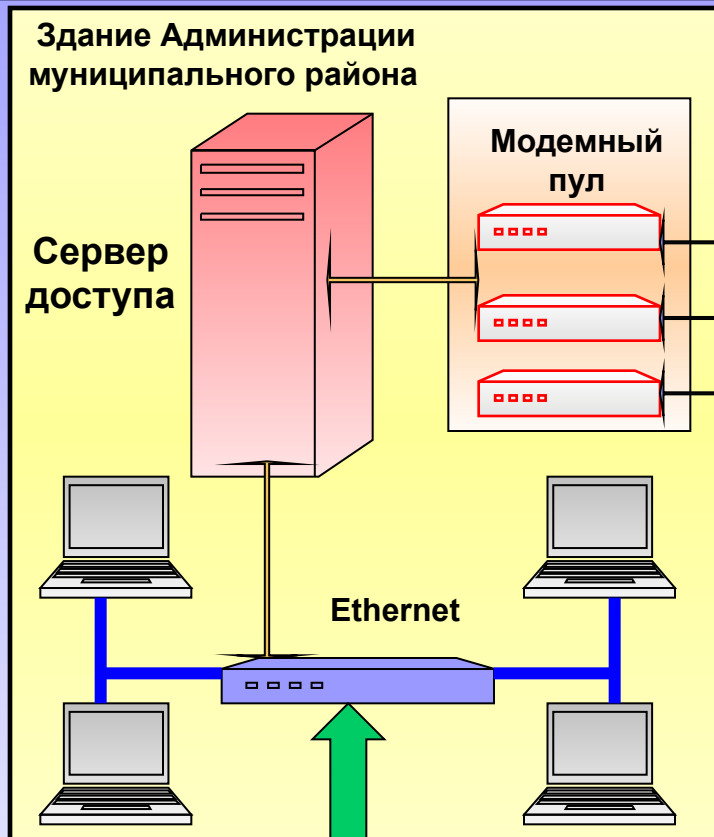

Районный коммуникационный узел

Коммутируемый доступ

ТФОП

ГАС ВЫБОРЫ

К серверу
Администрации
Пл. им. Ленина, 1

Транспортная телекоммуникационная сеть области

Региональная информационно-аналитическая подсистема ТИС

Учебный класс

Инфраструктура системы электронного документооборота

АС ДОУ - автоматизированная система документационного обеспечения управления

Удаленные рабочие места муниципальных районов

-  - ГАС Выборы
-  - мультисервисная сеть
-  - локальная сеть