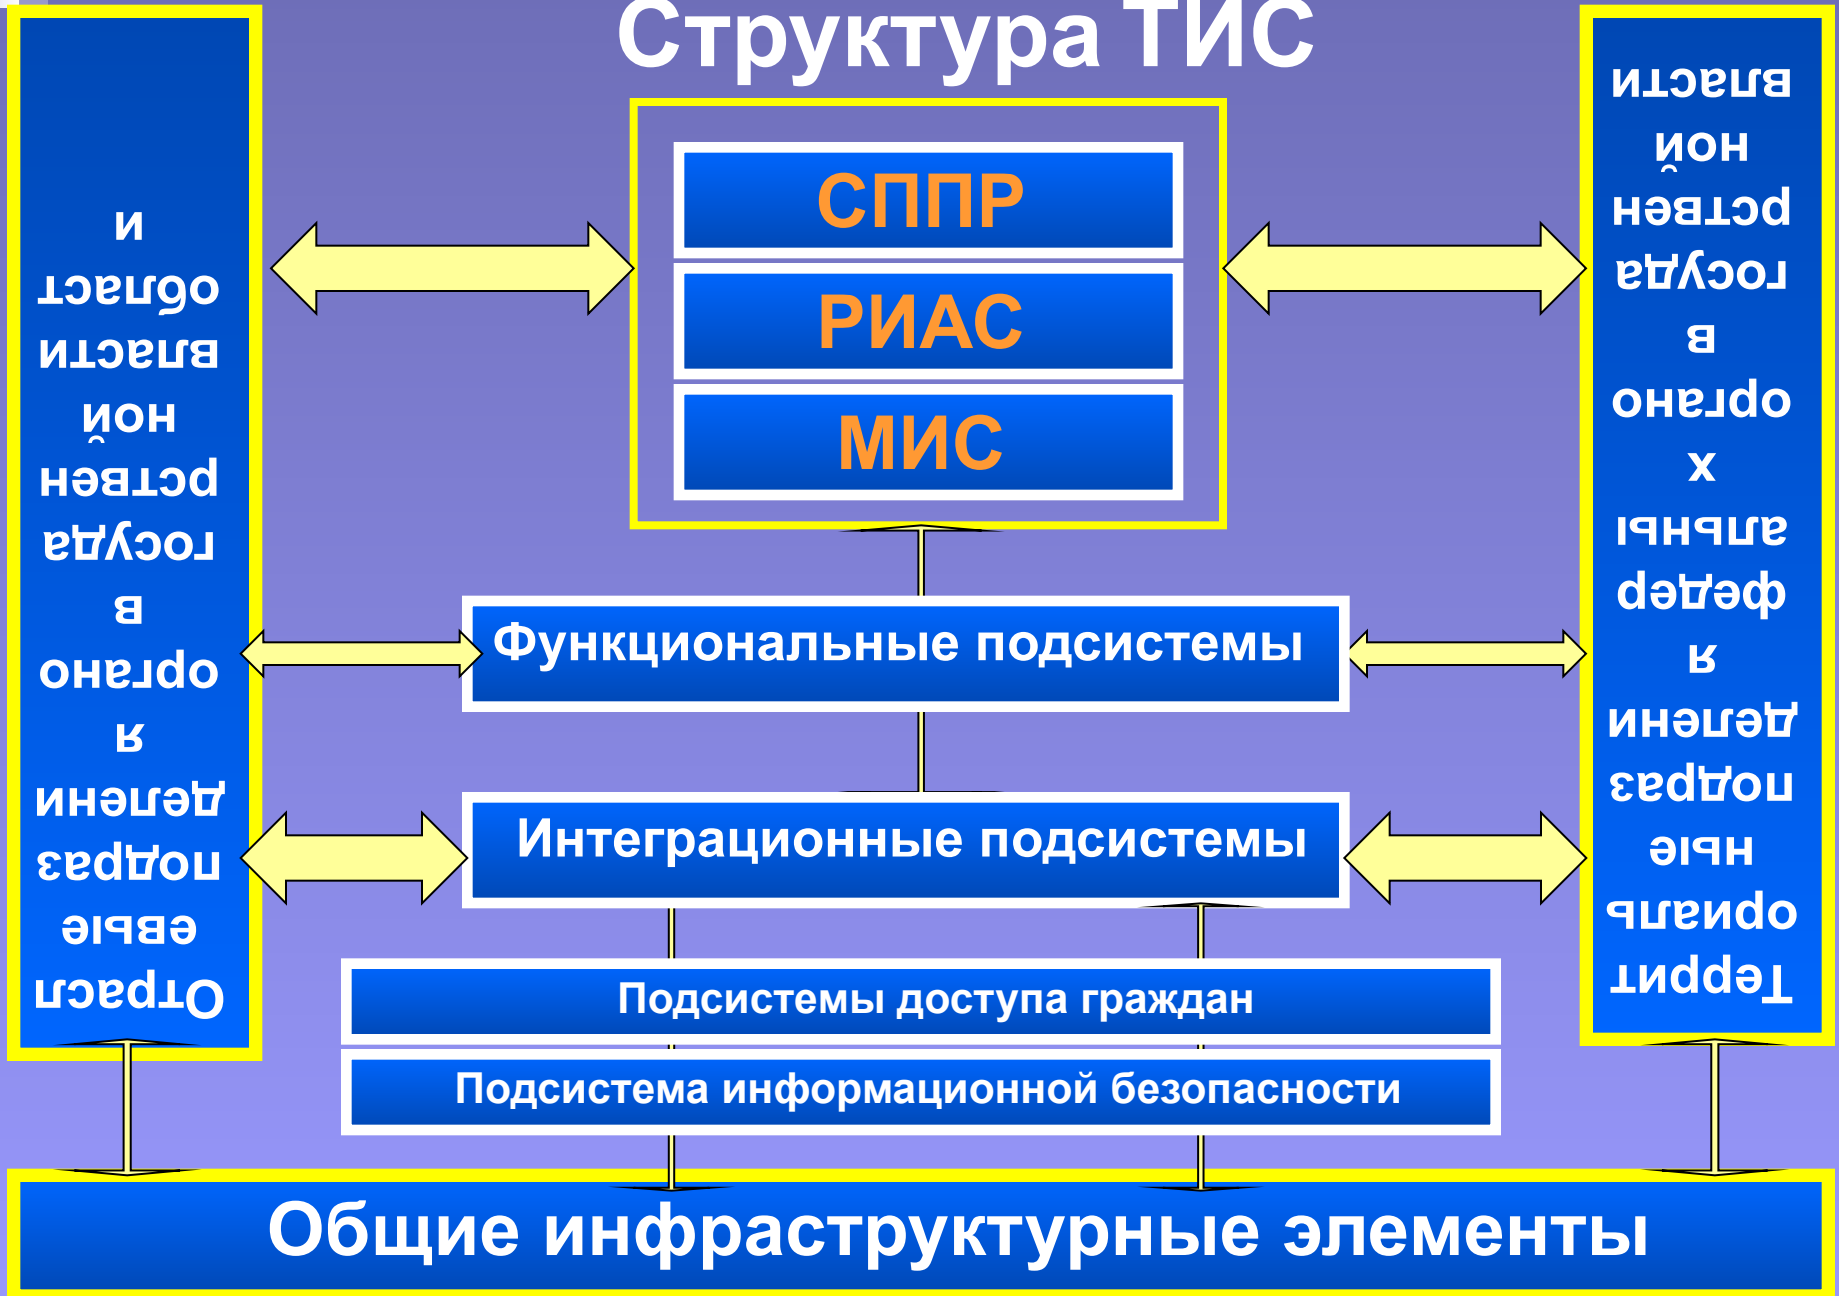

Информатизация Воронежской области на 2006-2010 г.

Областная целевая программа «Информатизация Воронежской области на 2006 – 2010 г.»

 Государственные заказы

 Мероприятия

Структура ТИС

Транспортная телекоммуникационная сеть области

Районный коммуникационный узел

Коммутируемый доступ

ТФОП

ГАС ВЫБОРЫ

К серверу
Администрации
Пл. им. Ленина, 1

Транспортная телекоммуникационная сеть области

Региональная информационно-аналитическая подсистема ТИС

Учебный класс

Инфраструктура системы электронного документооборота

АС ДОУ - автоматизированная система документационного обеспечения управления

Удаленные рабочие места муниципальных районов

-  - ГАС Выборы
-  - мультисервисная сеть
-  - локальная сеть

Функциональные подсистемы ТИС

- АИС «Мировые судьи»
- АИС «Управление государственной собственностью»
- АИС «Государственные архивы области»
- Интернет-портал администрации области
- ИС Главного управления труда и социального развития
- Система персонального учета населения (СПУН)
- Региональный медицинский портал