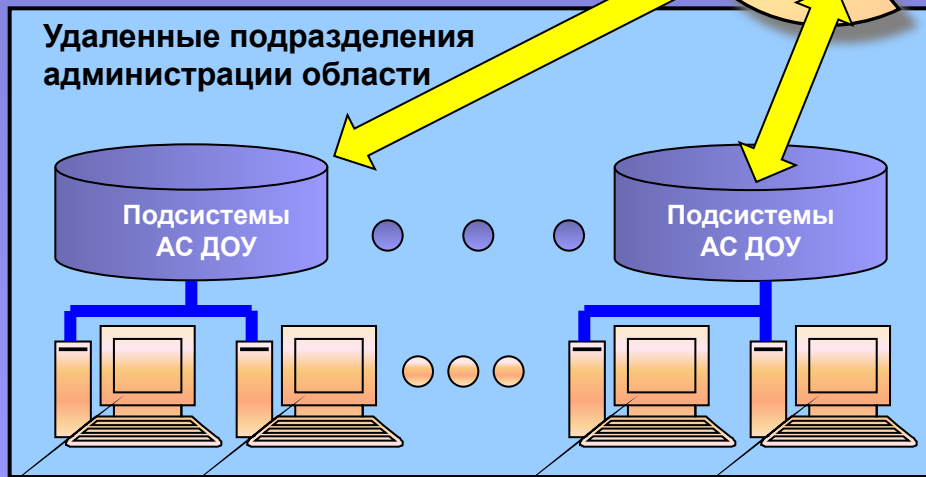

Районный коммуникационный узел

Коммутируемый доступ

ТФОП

ГАС ВЫБОРЫ

К серверу
Администрации
Пл. им. Ленина, 1

Транспортная телекоммуникационная сеть области

Региональная информационно-аналитическая подсистема ТИС

Учебный класс

Инфраструктура системы электронного документооборота

АС ДОУ - автоматизированная система документационного обеспечения управления

Удаленные рабочие места муниципальных районов

-  - ГАС Выборы
-  - мультисервисная сеть
-  - локальная сеть