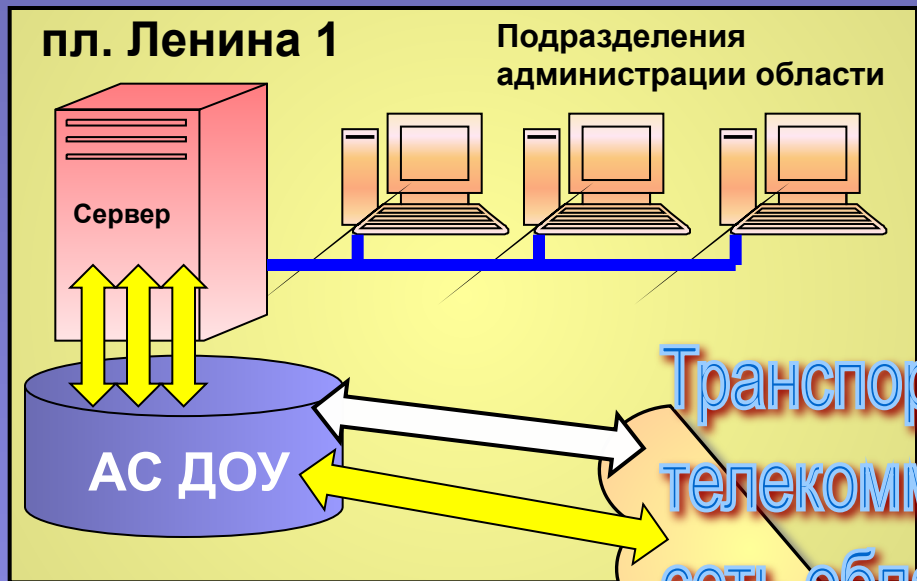

Районный коммуникационный узел

Коммутируемый доступ

ТФОП

ГАС ВЫБОРЫ

К серверу
Администрации
Пл. им. Ленина, 1

Транспортная телекоммуникационная сеть области

Региональная информационно-аналитическая подсистема ТИС

Учебный класс

Инфраструктура системы электронного документооборота

АС ДОУ - автоматизированная система документационного обеспечения управления

Удаленные рабочие места муниципальных районов

-  - ГАС Выборы
-  - мультисервисная сеть
-  - локальная сеть