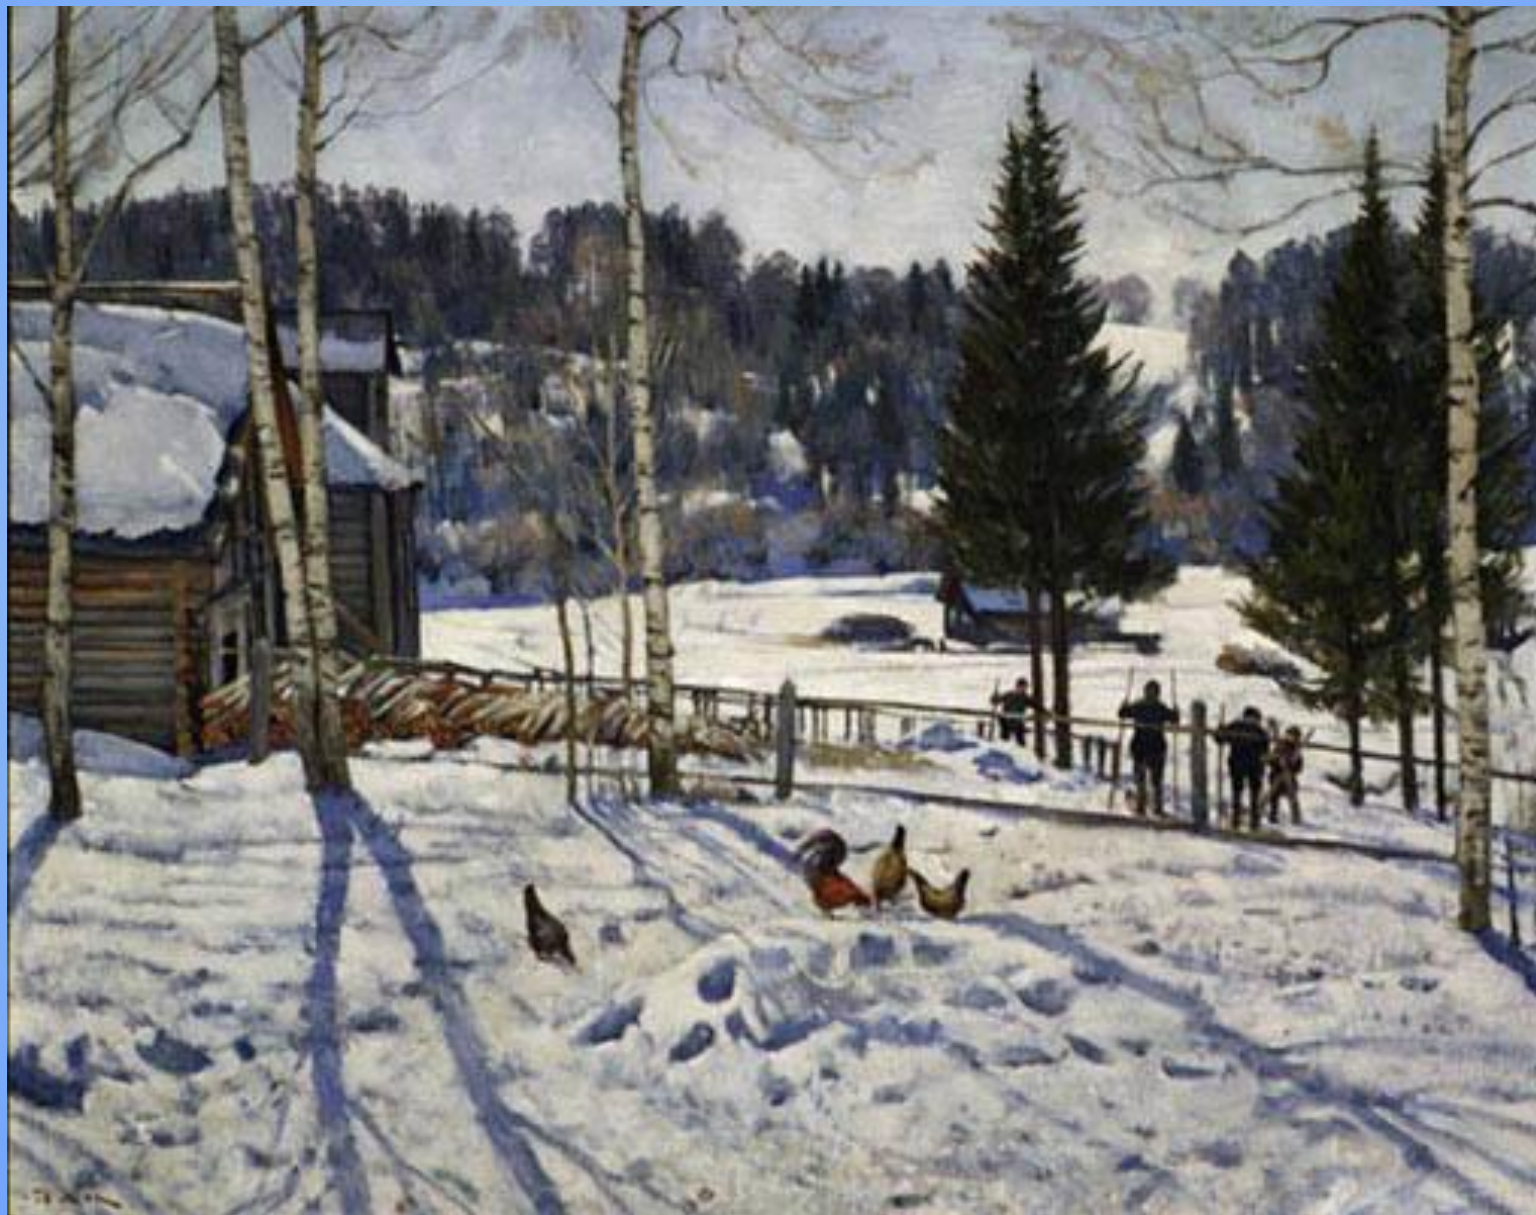

« Весенний солнечный день »

«Мартовское утро»

Подмосковье

- Последнее время художник жил на московской окраине в Лефортово.
- Широко известны его картины.

«Конец зимы. Полдень»

Что изобразил художник на картине?

**Что вам помогло прийти к
выводу, что зарождается весна?**

От чего снег становится ярко-голубым?

Лексико-орфографическая подготовка

Стройные берёзы,
зелёные ели, пролегли
голубые тени, видны
проталины, сияющее
небо, на крыльях
весны.

Деревянный дом,
поленница дров,
на крыше уже
подтаял, лыжники
у забора, с
интересом
наблюдают,
красивый петух.

Написание сочинения

Домашнее задание

- Поделиться впечатлениями об увиденном на картине.
- Повторить красивые слова, которые вы использовали в описании картины.