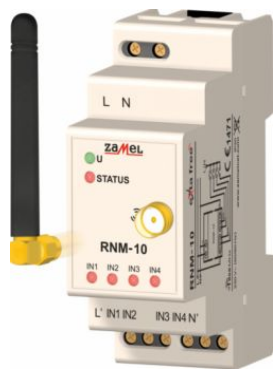

*Беспроводная
система
управления*

zameL
exta free 

exta free

Это беспроводная (радио) система управления электрическими устройствами в доме, офисе и прочих помещениях.

РАДИОУСТРОЙСТВА (передатчики/приемники):

Система охватывает группу взаимодействующих устройств, работающих на радиочастоте 868,32 МГц, которые подразделяются на:

Передатчики - Устройства, которые передают сигнал управления к приемникам (исполнительным устройствам):

- **кнопочные радиопередатчики** (установка на стенах, других плоских поверхностях)
- **пульты** (переносные дистанционные устройства)
- **радиодатчик движения** (настенный монтаж, питание от батареек)
- **модульный радиопередатчик** (монтаж на DIN-рейку)
- **коробочные радиопередатчики** (установка в монтажную коробку)
- **транслятор IR** (управление устройствами при помощи любого инфракрасного пульта IR)
- **ножной радиовыключатель**