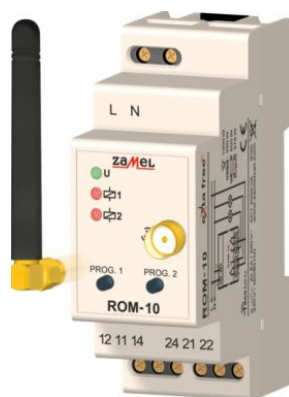

Приемники - Исполнительные устройства (закрывают/открывают контакт), на которые подается сигнал управления от передатчиков:

- **коробочные радиоприемники** (установка в монтажную коробку)
- **модульные радиоприемники** (монтаж на DIN-рейку)
- **радиоконтроллеры жалюзи** (управление жалюзи, установка в монтажную коробку)
- **радиоконтроллеры ворот** (управление работой въездных или гаражных ворот)
- **радиовыключатель освещения** (установка в светильнике (в патрон с цоколем E27))
- **радиоприемник розеточный** (установка в розетку 230 В AC)