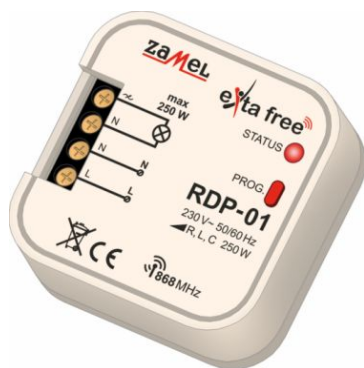

Приемники - Исполнительные устройства (закрывают/открывают контакт), на которые подается сигнал управления от передатчиков:

- **коробочные радиоприемники** (установка в монтажную коробку)
- **модульные радиоприемники** (монтаж на DIN-рейку)
- **радиоконтроллеры жалюзи** (управление жалюзи, установка в монтажную коробку)
- **радиоконтроллеры ворот** (управление работой въездных или гаражных ворот)
- **радиовыключатель освещения** (установка в светильнике (в патрон с цоколем E27))
- **радиоприемник розеточный** (установка в розетку 230 В AC)