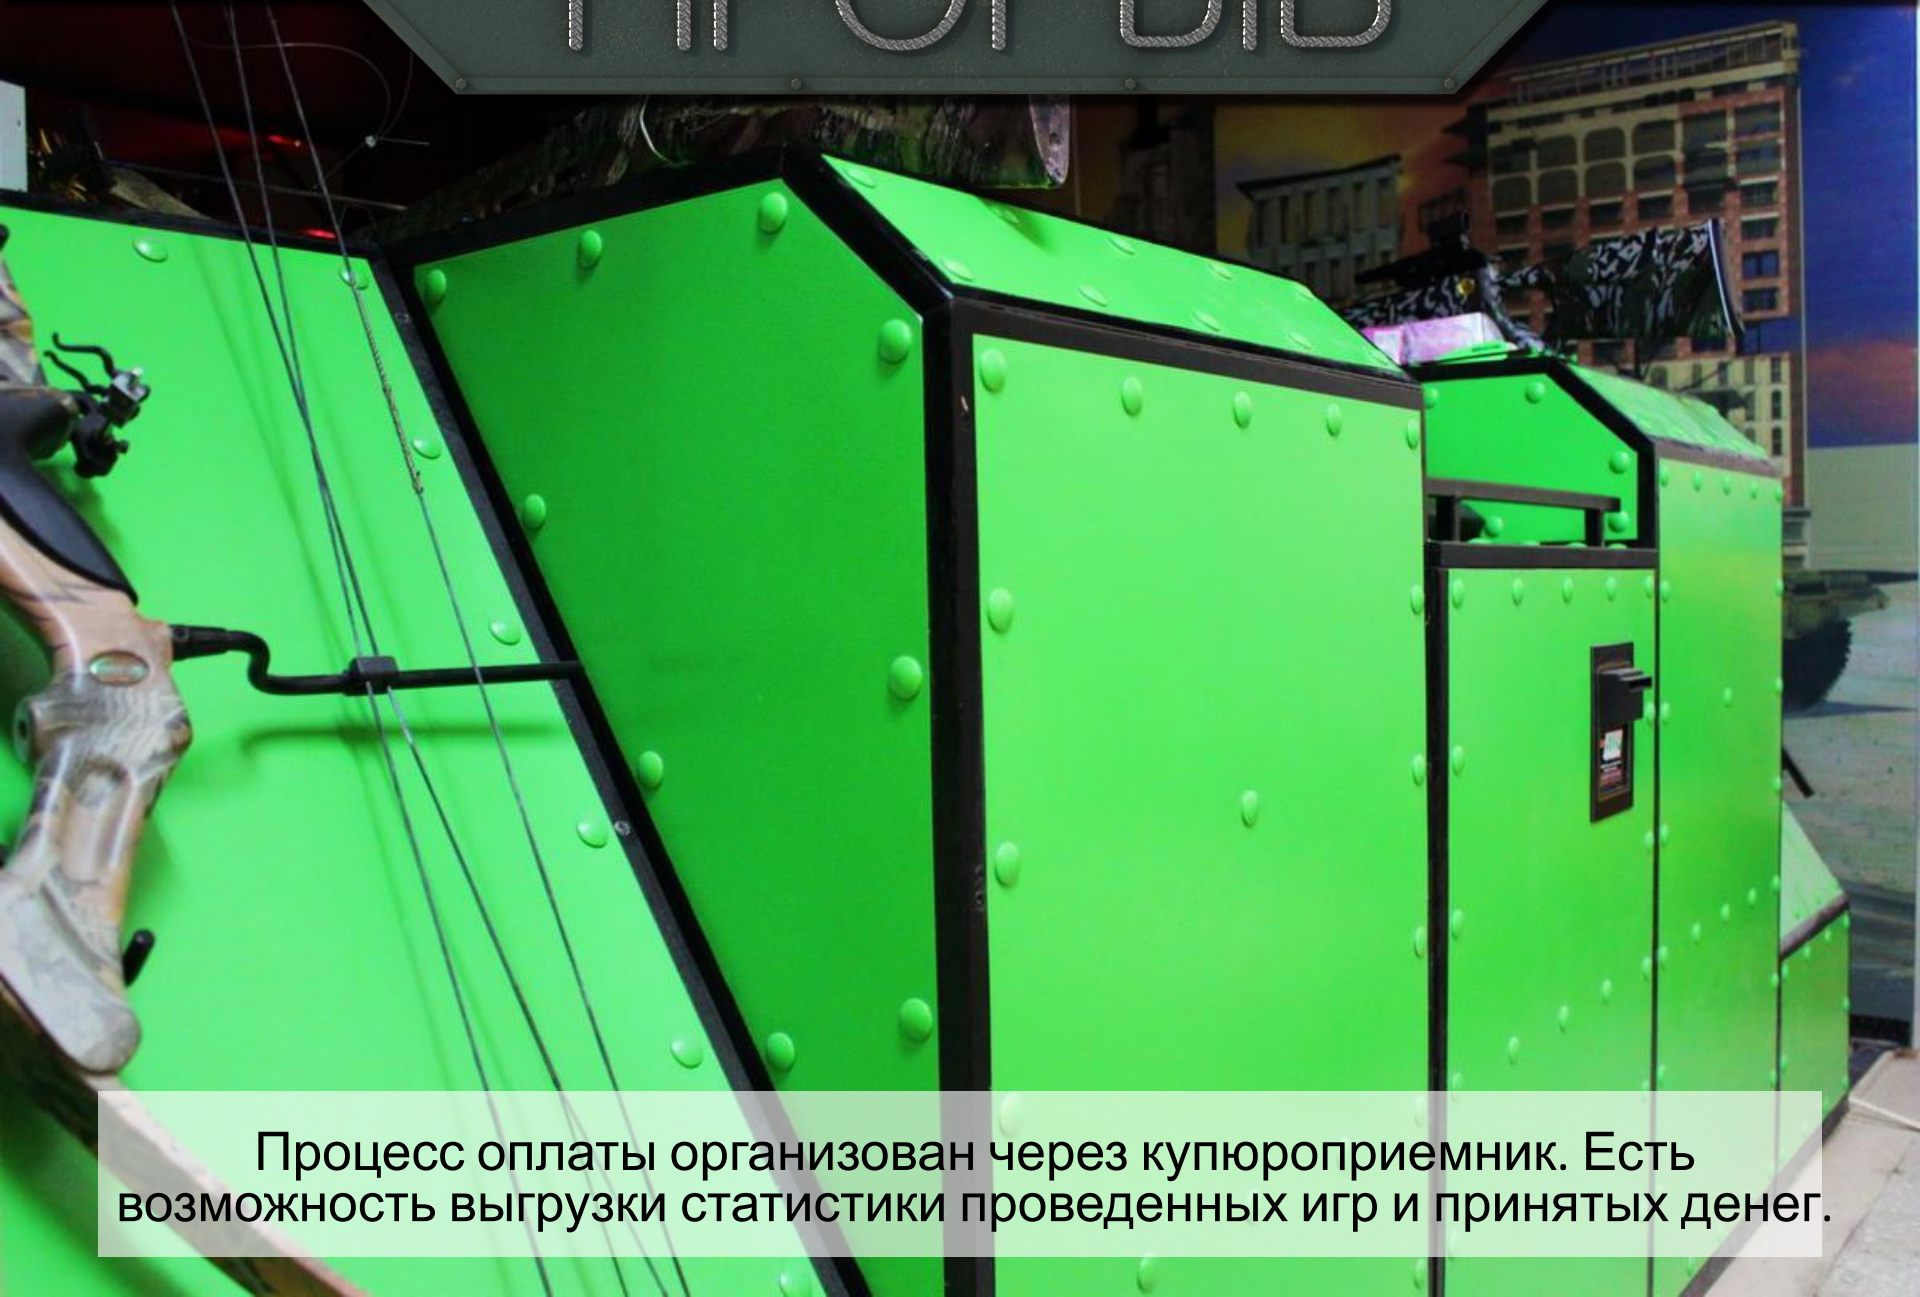

СТРЕЛКОВЫЙ

ПРОРЫВ

СИМУЛЯТОР

Процесс оплаты организован через купюроприемник. Есть возможность выгрузки статистики проведенных игр и принятых денег.