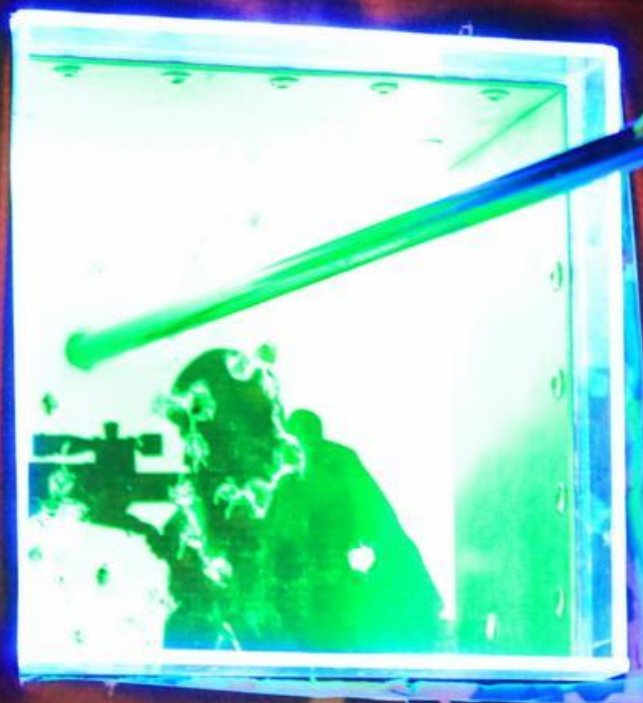

# ПРОРЫВ

СИМУЛЯТОР

«Прорыв» - это современный аттракцион, который устанавливается в помещении ТРЦ, в парке или на набережной.

СТРЕЛКОВЫЙ

# ПРОРЫВ

СИМУЛЯТОР

В игре взрослые и дети испытают себя в качестве бойцов специального подразделения, вооруженного бесшумным оружием спецназа.

СТРЕЛКОВЫЙ

# ПРОРЫВ

СИМУЛЯТОР

Принцип игры: поразить стрелой мишени, окрашенные в красный цвет (враги). При этом нельзя задевать своих, окрашенных в зеленый цвет.

СТРЕЛКОВЫЙ