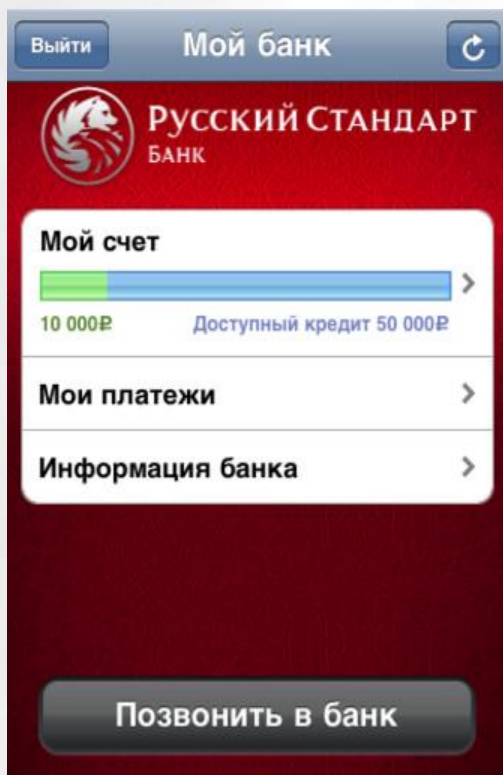

The system of
mobile services & applications

Сервисные приложения организаций.

WI-FI POSTMAN

Локальное распространение контента

Доставка приложений целевой аудитории.

Кратно эффективней!

Без WiFi
PostMan:

Сеть
кинотеатр