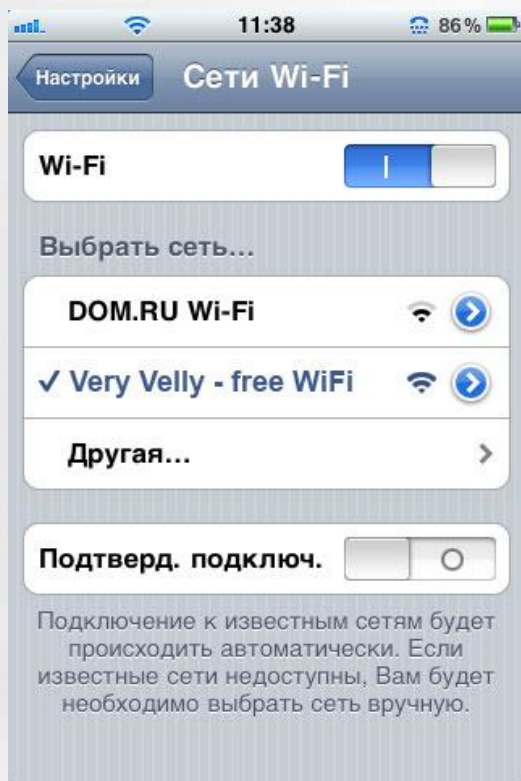

The system of
mobile services & applications

Сервисные приложения организаций.

WI-FI POSTMAN

Локальное распространение контента

Доставка приложений целевой аудитории.

Кратно эффективней!

Без WiFi
PostMan:

Сеть
кинотеатр