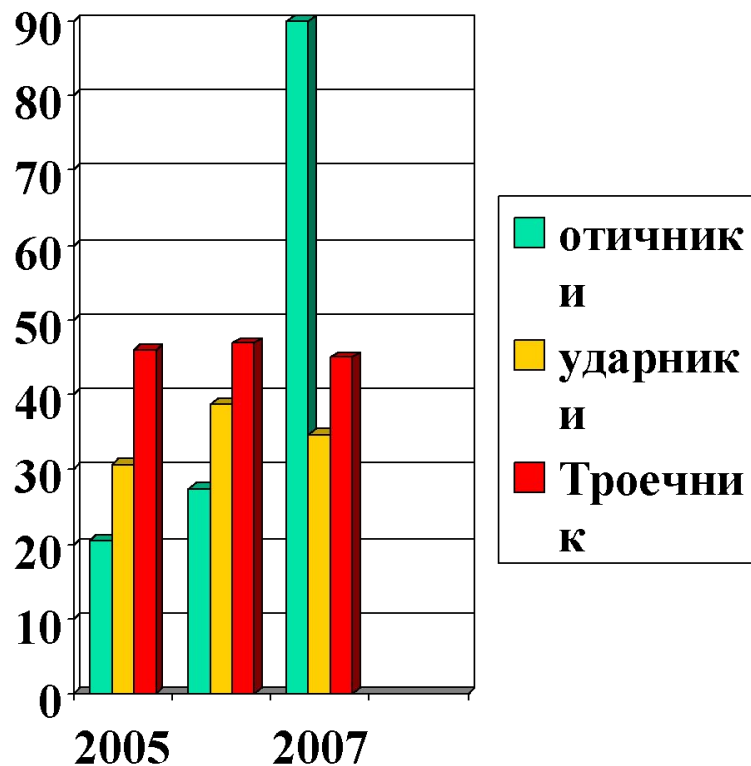

Успеваемость

- Благодаря усилии педагогов и родителей.