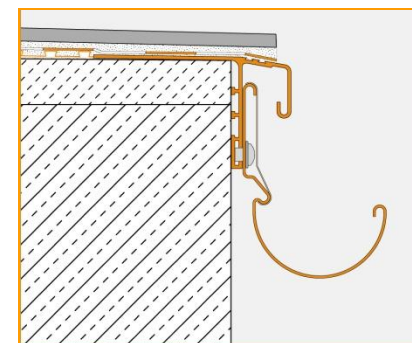

Schlüter®-Systems

Schlüter[®] - BARA / BARIN

Монтаж

Соединить профили

Speisequark

Konditorenfondantmasse
**Gipfel
qualität**
15 kg netto
Handwerker GmbH & Co KG Uelzen

Schlüter[®] - BARA / BARIN

Монтаж

Привинтить
желоб

Schlüter® - BARA / BARIN

Монтаж

Соединить желоба с клипсами

Schlüter[®] - BARA / BARIN

Монтаж

Закрепить краевые, концевые
и соединительные элементы

Schlüter[®] - BARA / BARIN