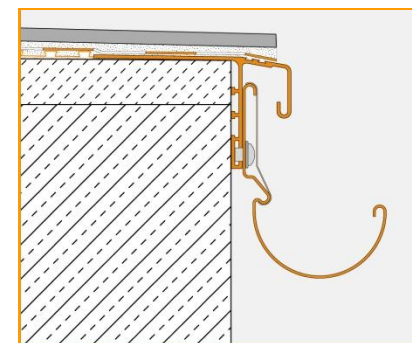

Schlüter[®]-Systems

Schlüter[®] - BARA / BARIN

Монтаж

Соединить профили

Speisequark

Konditorenfondantmasse
**Gipfel
qualität**
15 kg netto
Handwerker GmbH & Co KG Uelzen

Schlüter® - BARA / BARIN

Монтаж

Привинтить
желоб

Schlüter® - BARA / BARIN

Монтаж

Соединить желоба с клипсами

Schlüter® - BARA / BARIN

Монтаж

Закрепить краевые, концевые и соединительные элементы

Schlüter[®] - BARA / BARIN