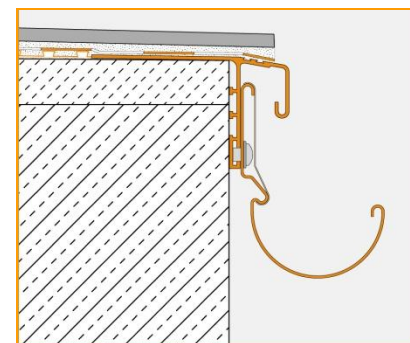

Schlüter[®]-Systems

Schlüter[®] - BARA / BARIN

Монтаж

Соединить профили

Speisequark

Konditorenfondantmasse
**Gipfel
qualität**
15 kg netto
Handwerker GmbH & Co KG Uelzen

Schlüter® - BARA / BARIN

Монтаж

Привинтить
желоб

Schlüter® - BARA / BARIN

Монтаж

Соединить желоба с клипсами

Schlüter® - BARA / BARIN

Монтаж

Закрепить краевые, концевые и соединительные элементы

Schlüter[®] - BARA / BARIN