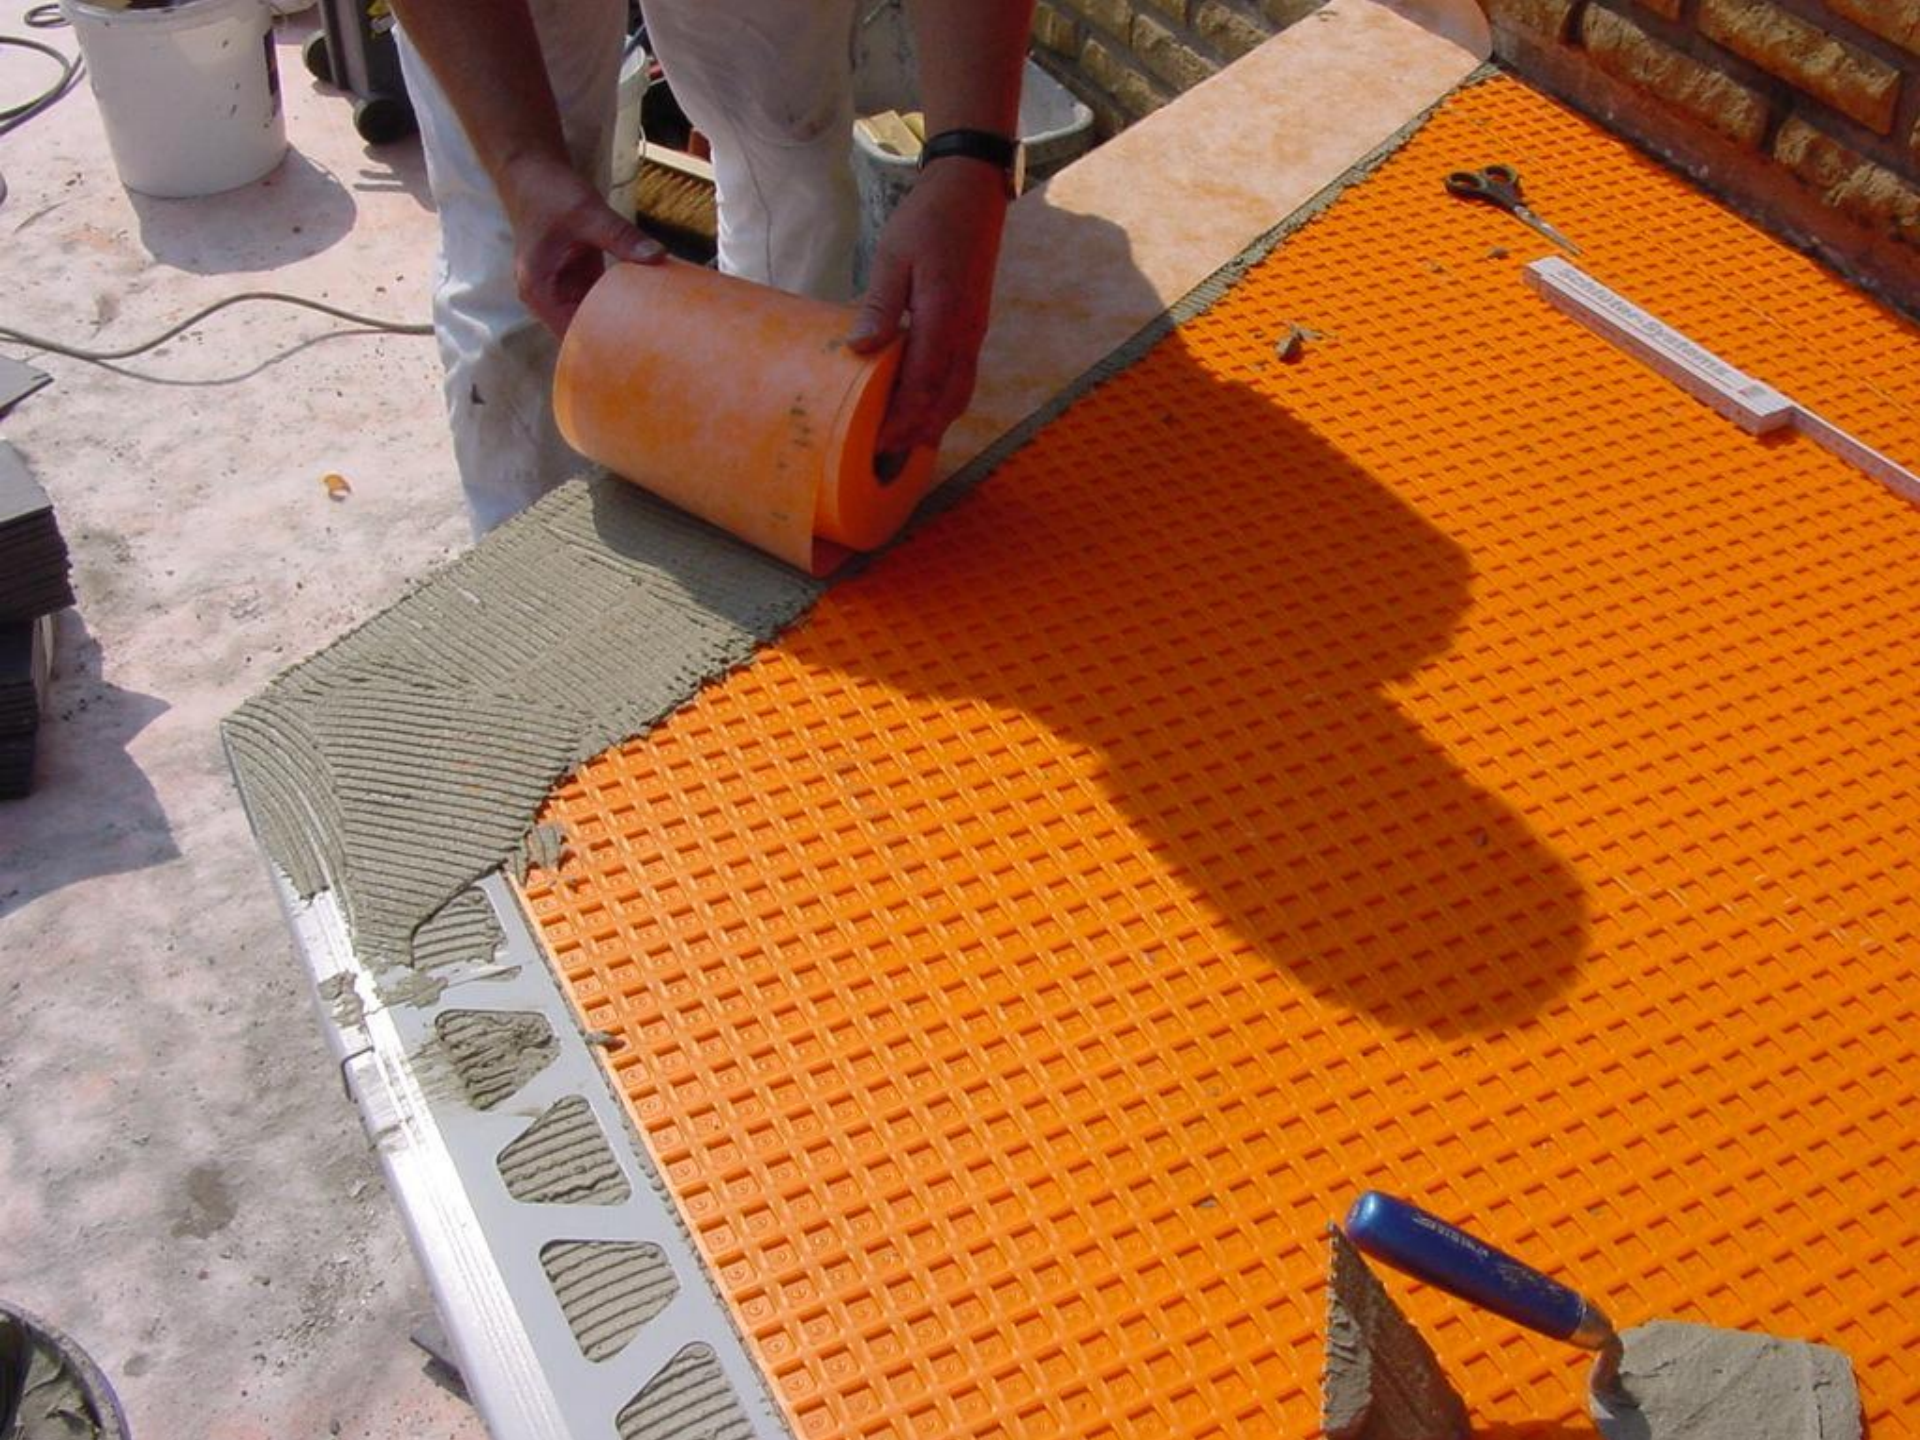

Schlüter[®]-Systems

Schlüter[®] - BARA / BARIN

Монтаж

Соединить профили

Speisequark

Konditorenfondantmasse
**Gipfel
qualität**
15 kg netto
Handwerker GmbH & Co KG Uelzen

Schlüter® - BARA / BARIN

Монтаж

Привинтить
желоб

Schlüter® - BARA / BARIN

Монтаж

Соединить желоба с клипсами

Schlüter® - BARA / BARIN

Монтаж

Закрепить краевые, концевые и соединительные элементы

Schlüter[®] - BARA / BARIN