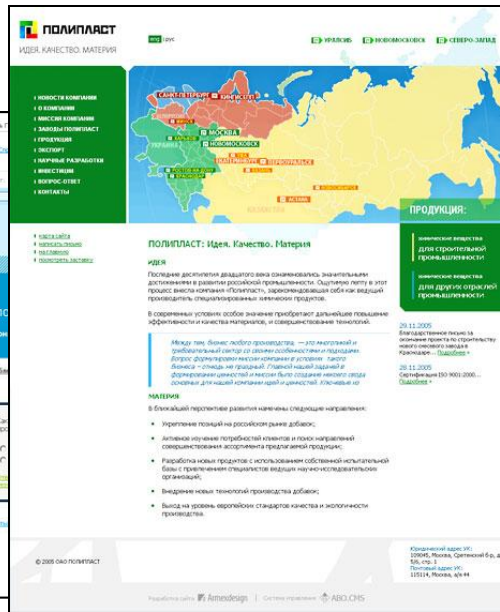

Дизайн – каким он может быть?

Наши клиенты нас часто спрашивают, каким может быть дизайн сайта на системе управления.

Мы же отвечаем – **любим!**

ABO.CMS имеет максимальное отделение верстки и программирования.