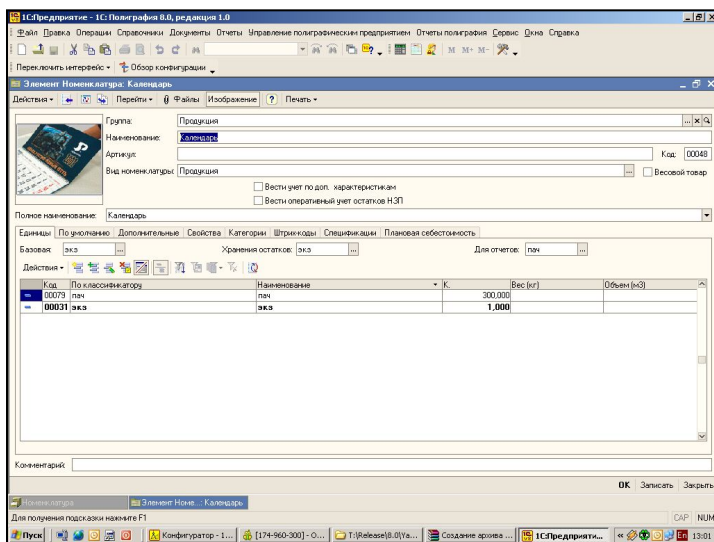

Конфигурация 1С:Предприятие 8.0

1С:Предприятие 8.0

**Продукция,
справочники**

**Заказы в
формате 1С:
Предприятие**

ABO.CMS

Скоро выход новой версии!

ABO.CMS

Система управления сайтом