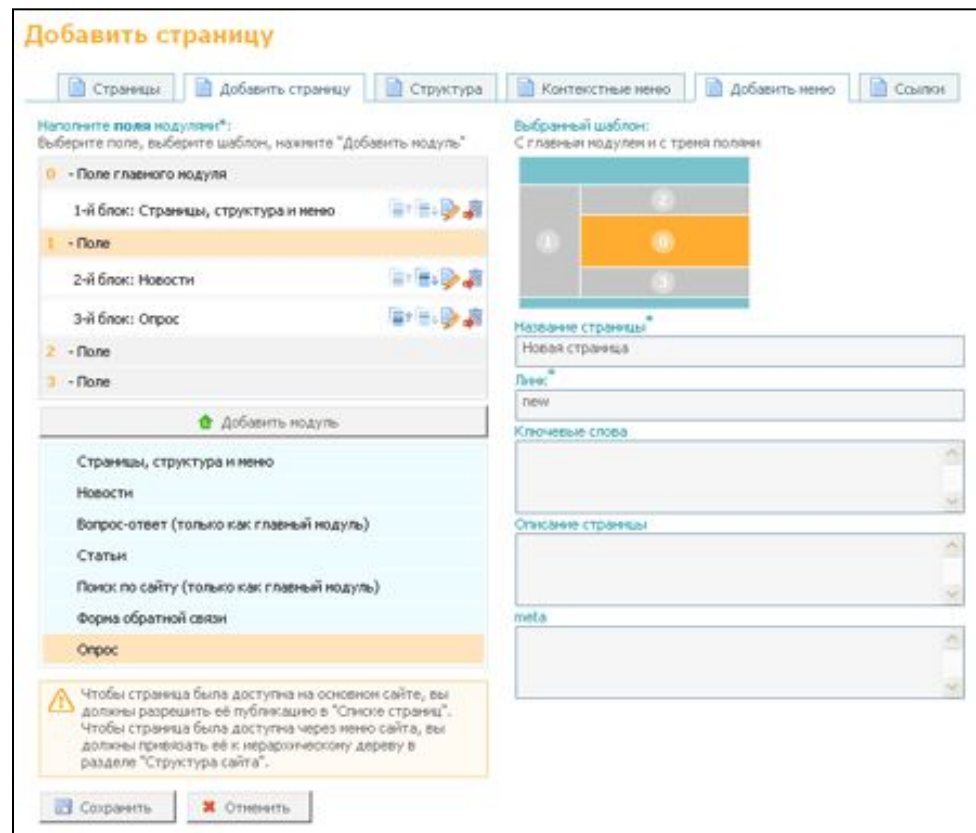

Страницы: 1 | 2 | 3

Конструктор сайта позволит создать любую структуру сайта!

Конфигуратор страниц

Конфигуратор страниц позволяет:

Каждый шаблон страницы состоит из некоторого количества областей.

Система позволяет редактировать содержимое конкретных областей в рамках текущего шаблона, т.е. удалять, вставлять и заменять информационное наполнение любой области, расположенной на странице.

Конфигурируй как тебе угодно!

Удобный визуальный редактор

Визуальный редактор – поддерживает работу в Internet Explorer 5.0 и выше, Netscape 7.1 и Mozilla 1.4.

MS Word Parser - вы легко выложите документы, созданные в MS Word.