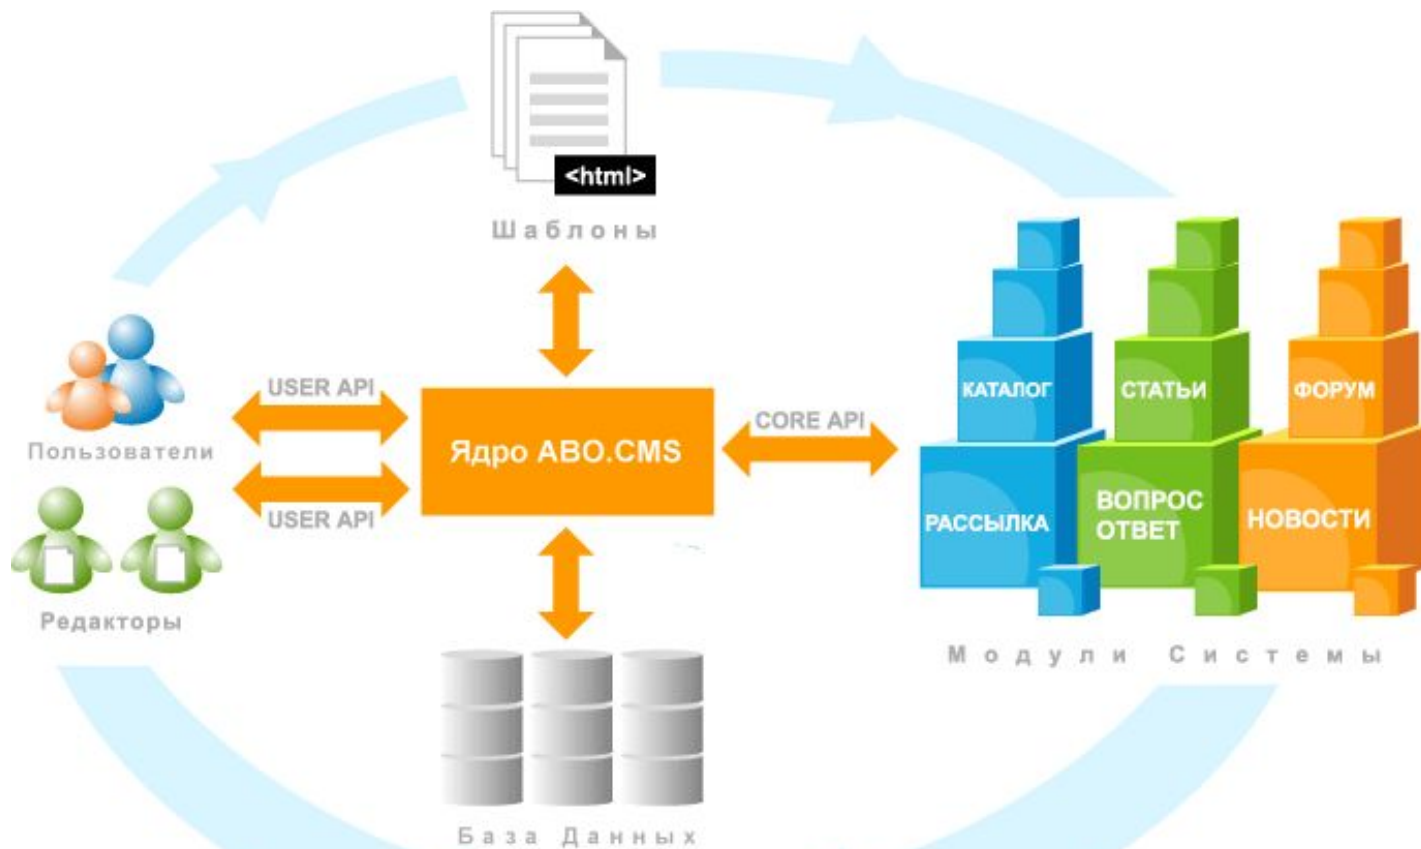

Вакансии

Обмен ссылками

Система статистики

ABO.CMS

Система управления сайтом

Схема ABO.CMS

Дизайн – каким он может быть?

Наши клиенты нас часто спрашивают, каким может быть дизайн сайта на системе управления.

Мы же отвечаем – **любим!**

ABO.CMS имеет максимальное отделение верстки и программирования.

ABO.CMS

Система управления сайтом

Ядро системы

Многосайтовость

Обеспечивает поддержку нескольких сайтов в единой системе.

Система контроля ссылок

 Обеспечивает анализ сайта на "битые ссылки" и отображает страницы на которых произошла ошибка.

Система оптимизации сайта под поисковики

 Обеспечивает внесение любых мета-тегов для каждой страницы и выдает реальную дату создания документа.