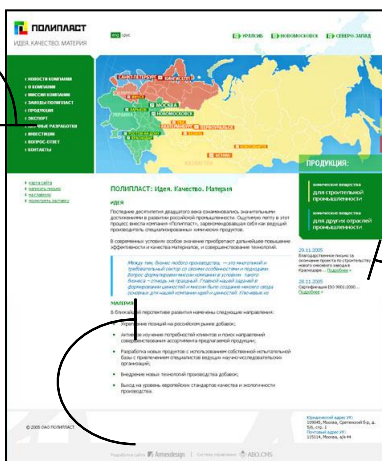

Конфигурируй как тебе угодно!

Удобный визуальный редактор

Визуальный редактор – поддерживает работу в Internet Explorer 5.0 и выше, Netscape 7.1 и Mozilla 1.4.

MS Word Parser - вы легко выложите документы, созданные в MS Word.