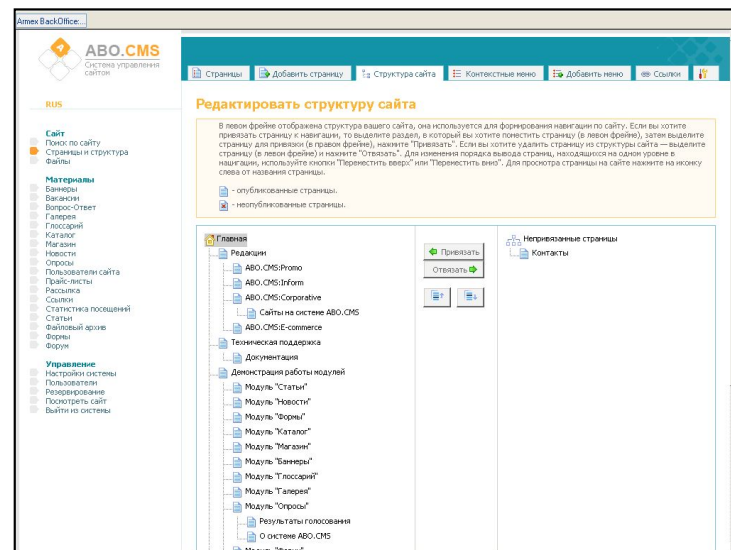

Конфигурация 1С:Предприятие 8.0

1С:Предприятие 8.0

**Продукция,
справочники**

**Заказы в
формате 1С:
Предприятие**

ABO.CMS

Скоро выход новой версии!

ABO.CMS

Система управления сайтом