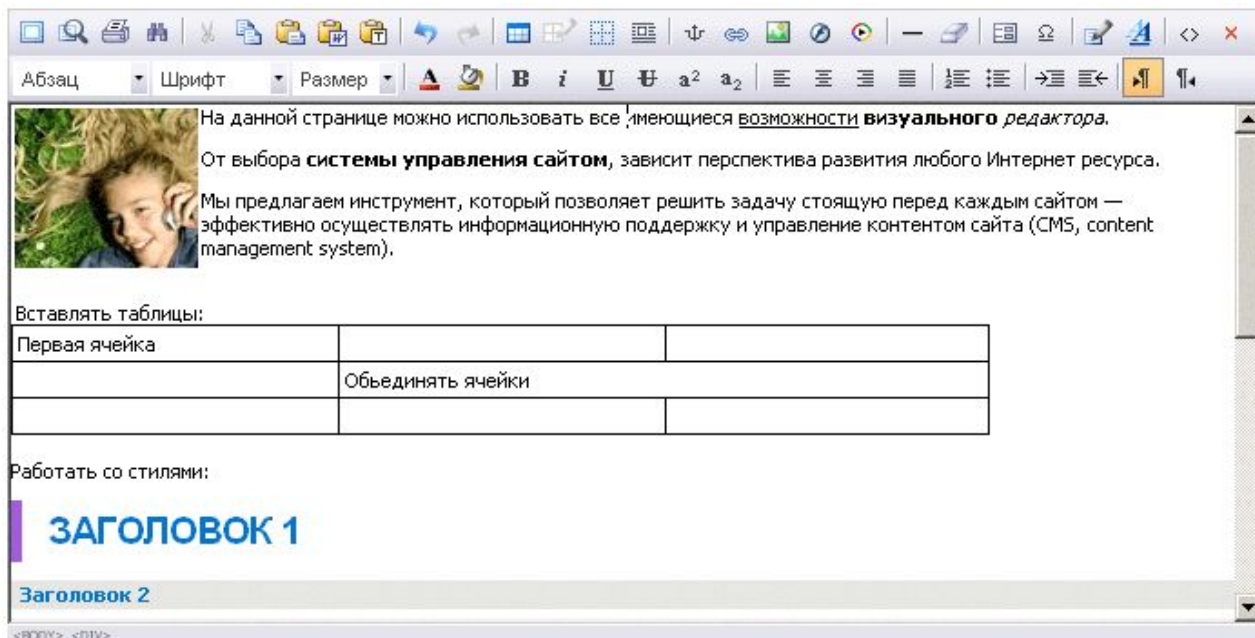

Визуальный редактор – легко, удобно и красиво!