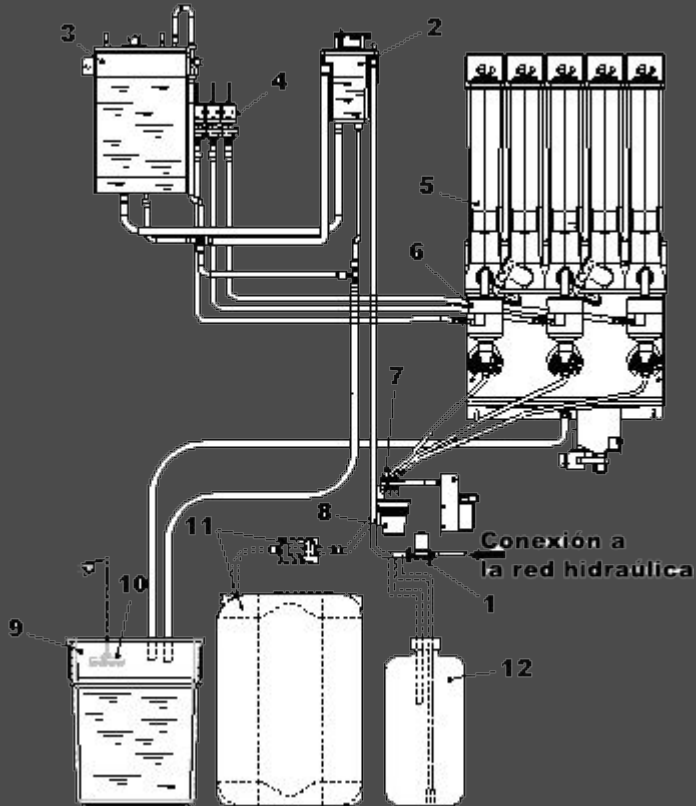

Coffeemar

клапана