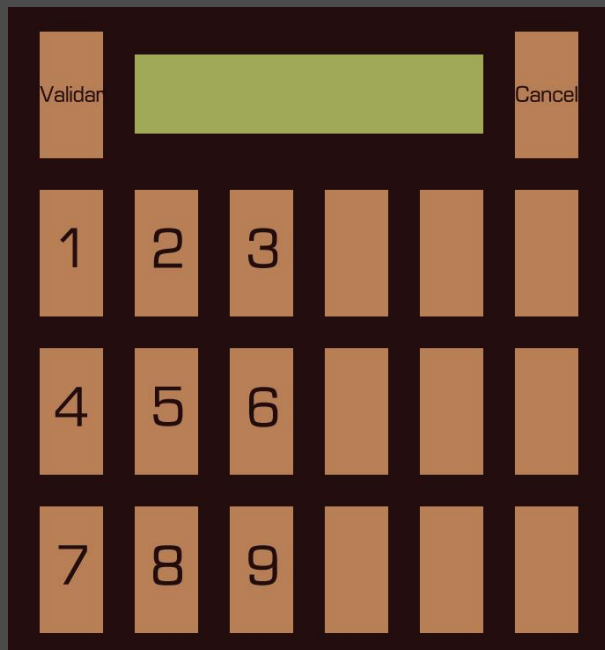

Функции клавиатуры:

Клавиша 1: Список опций вверх.

Клавиша 2: Список опций вниз.

Клавиша 3: Подтвердить и войти в выбранную опцию.

Отмена команды: возврат назад.

Валидация команды: Подтвердить выбор параметров.

Клавиша 4: отобразить численный код.

С помощью программной кнопки, установленной во внутренней части центральной дверцы осуществляется вход в меню. С помощью различных клавиш возможен выбор опций согласно следующему примеру:

Coffeemar