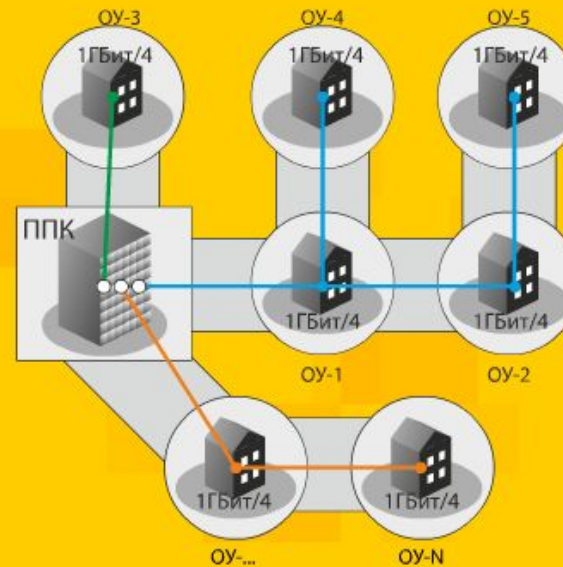

ТОПОЛОГИЯ СЕТИ «ЗВЕЗДА»