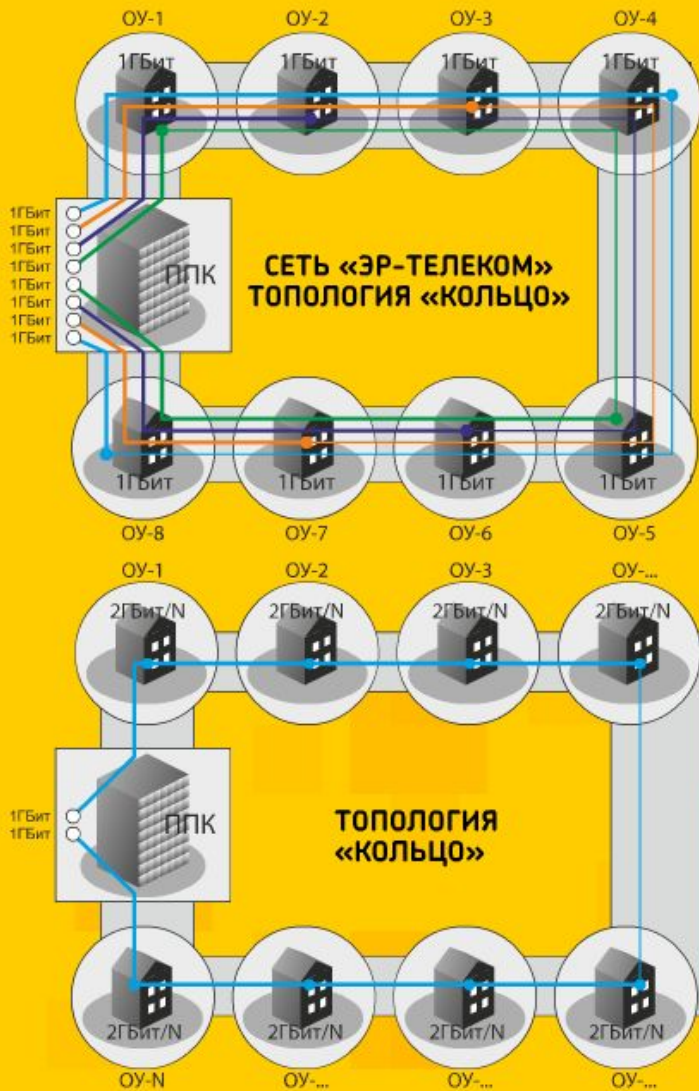

ТОПОЛОГИЯ ПОСТРОЕНИЯ СЕТЕЙ

Распределительная сеть (между ППК и ОУ) построена 8-ми волоконным оптическим кабелем.
4 волокна задействованы для передачи данных интернет

На каждый оптический узел сети «ЭР-Телеком» поступает сигнал интернет со скоростью 1ГБит/с.