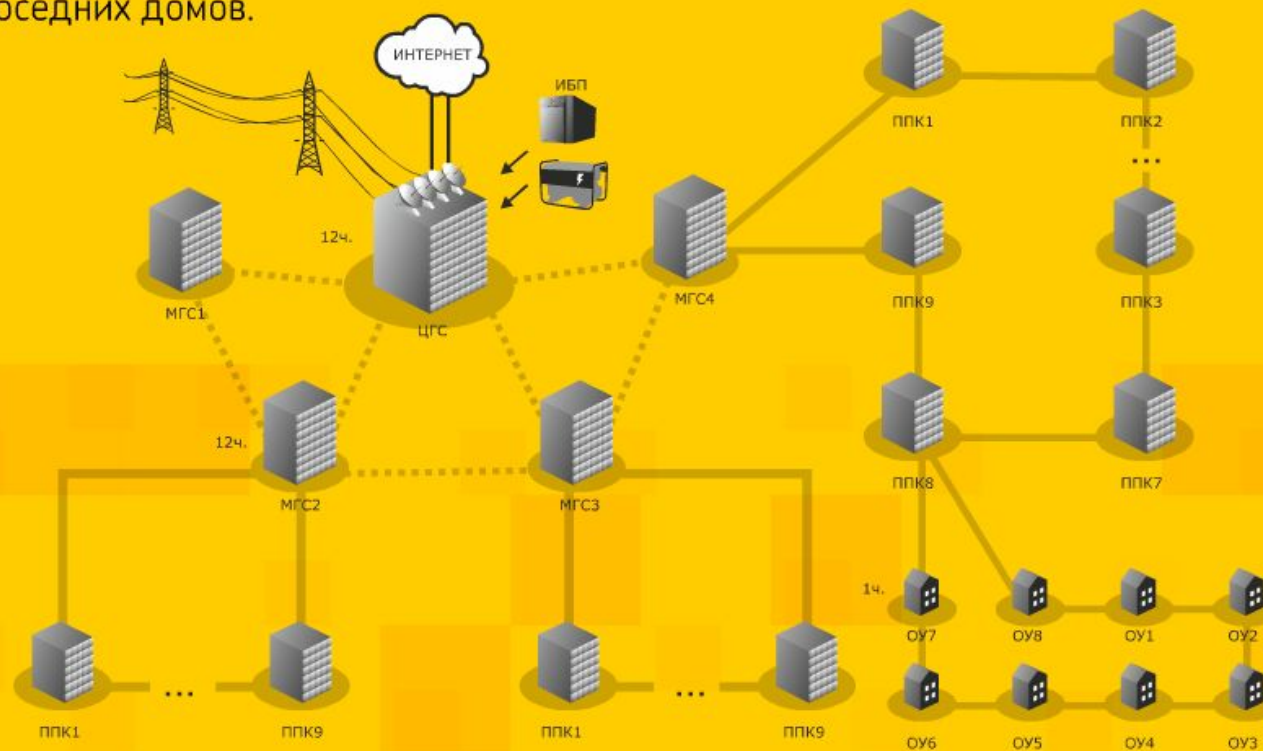

Кабельное телевидение

- 📺 1-65 наиболее популярных каналов
- 📺 высокое качество: доставка сигнала до дома по оптике

ГУТС – городская универсальная телекоммуникационная сеть

Новейшее оборудование.
Максимальная автоматизация системы.
100% мониторинг сети => быстрое
устранение аварий
Полная независимость
электропитания соседних домов.

ТОПОЛОГИЯ ПОСТРОЕНИЯ СЕТЕЙ

Распределительная сеть (между ППК и ОУ) построена 8-ми волоконным оптическим кабелем.
4 волокна задействованы для передачи данных интернет

На каждый оптический узел сети «ЭР-Телеком» поступает сигнал интернет со скоростью 1ГБит/с.