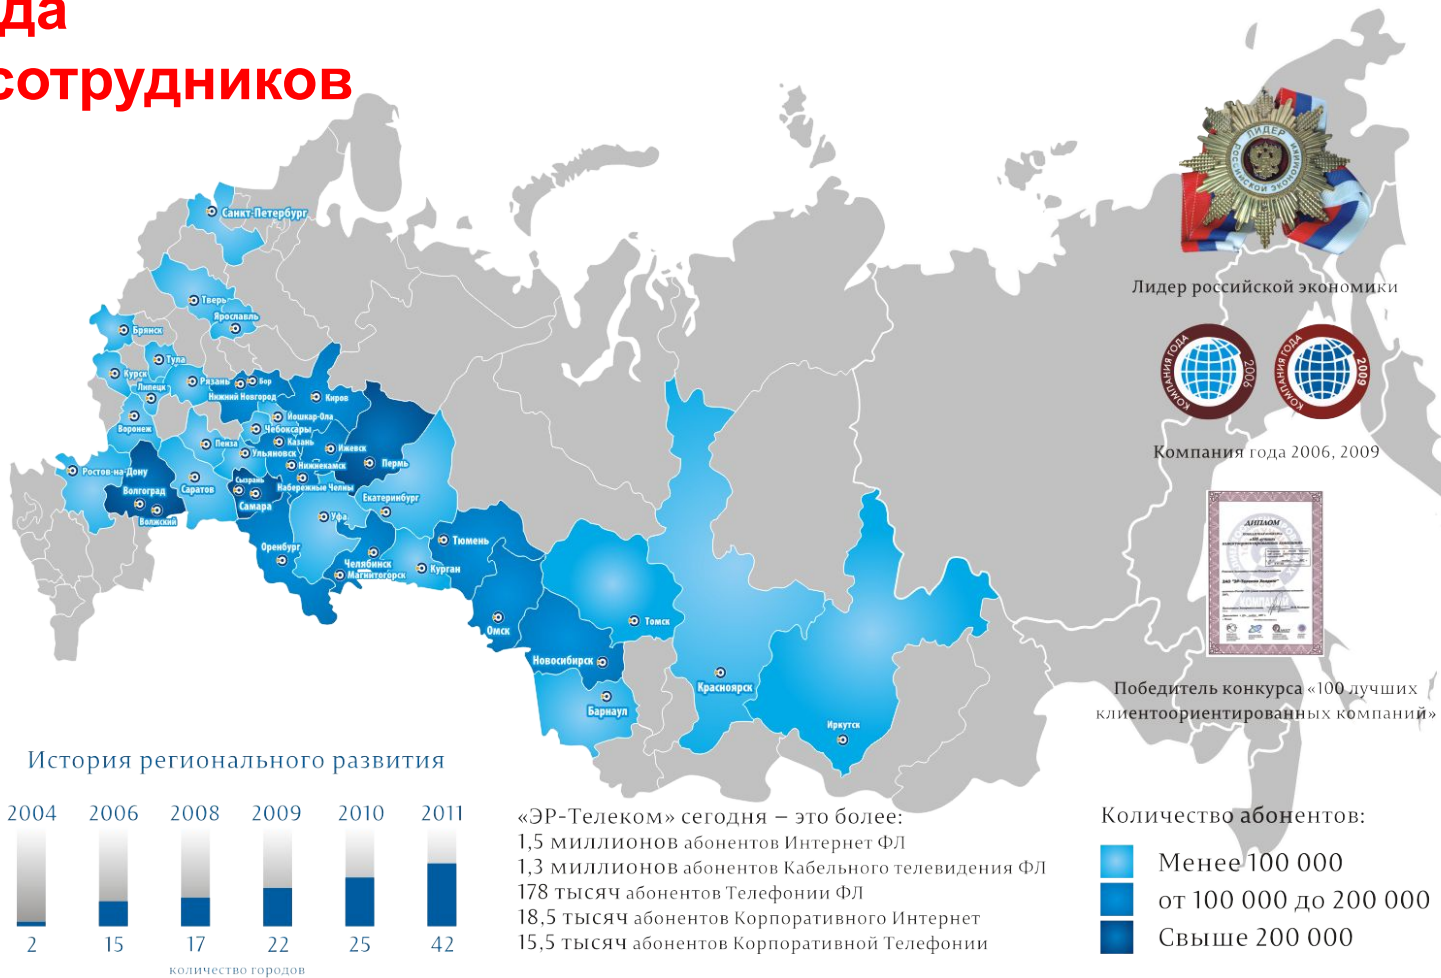

«ЭР–Телеком» (бренд Дом.ru)

САМАЯ ДИНАМИЧНО РАЗВИВАЮЩАЯСЯ
ТЕЛЕКОММУНИКАЦИОННАЯ КОМПАНИЯ РОССИИ

42 города

14 000 сотрудников