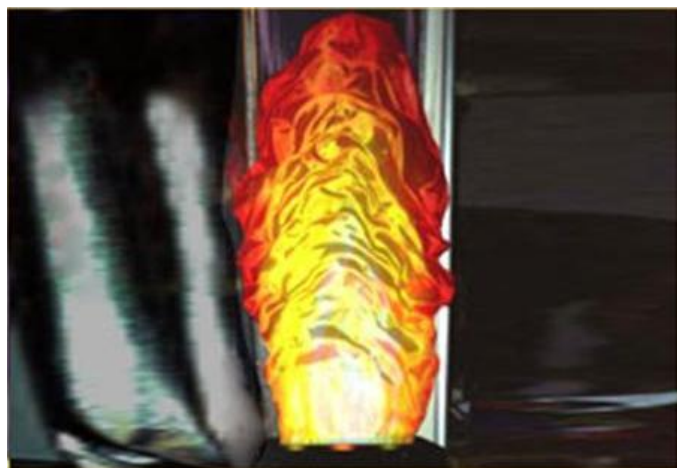

Предлагаемые услуги:

Установка имитации пламени (искусственный огонь/холодный огонь/имитация огня).

Полное ощущение горящего огня.

Высота пламени – 1.5-3 метра.

Напряжение - 230 V, мощность – 400 Вт.