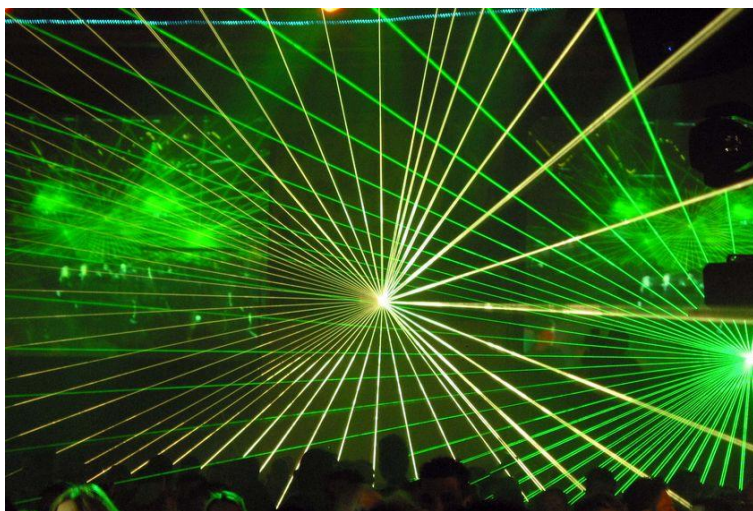

Лазерные установки