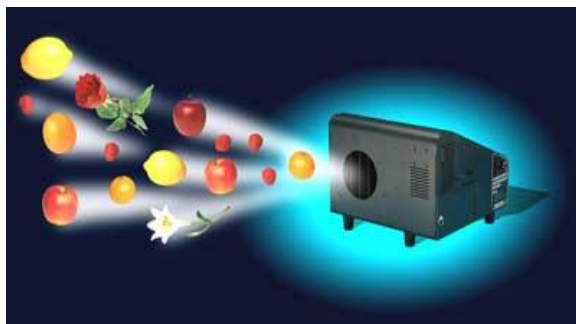

Генератор запахов

Генератор запахов Aromatech открывает новые возможности для организации мероприятий, рекламных кампаний, выставочной деятельности. Его разработчики уделили немалое внимание не только технологиям воспроизводства аромата, но и дизайну прибора, благодаря чему он органично дополняет любую художественную инсталляцию.

В коллекции представлены ароматы:

Musk - Дикий Мускус
Smoke - Табак
Coconut - Кокос
Mint - Мята
Camomile - Ромашка
Musty - Антикварный
Lemon- Лимон
Chocolate - Шоколад
Coffee - Кофе
Ocean - Океан

Для того, чтобы узнать полный список возможных ароматов, пожалуйста, свяжитесь с нашими представителями.