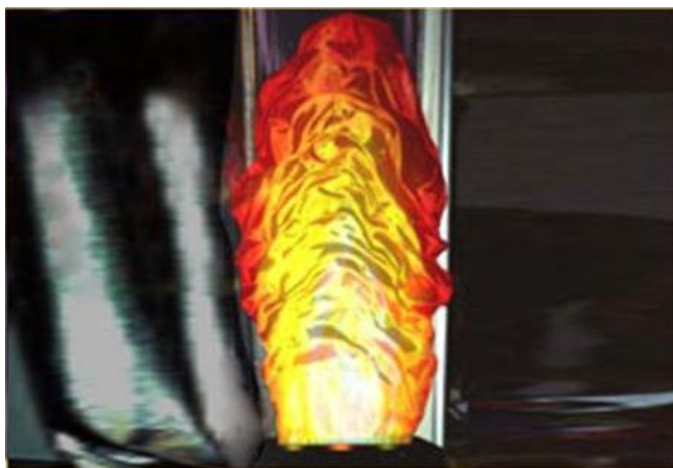

Предлагаемые услуги:

Установка имитации пламени (искусственный огонь/холодный огонь/имитация огня).

Полное ощущение горящего огня.

Высота пламени – 1.5-3 метра.

Напряжение - 230 V, мощность – 400 Вт.