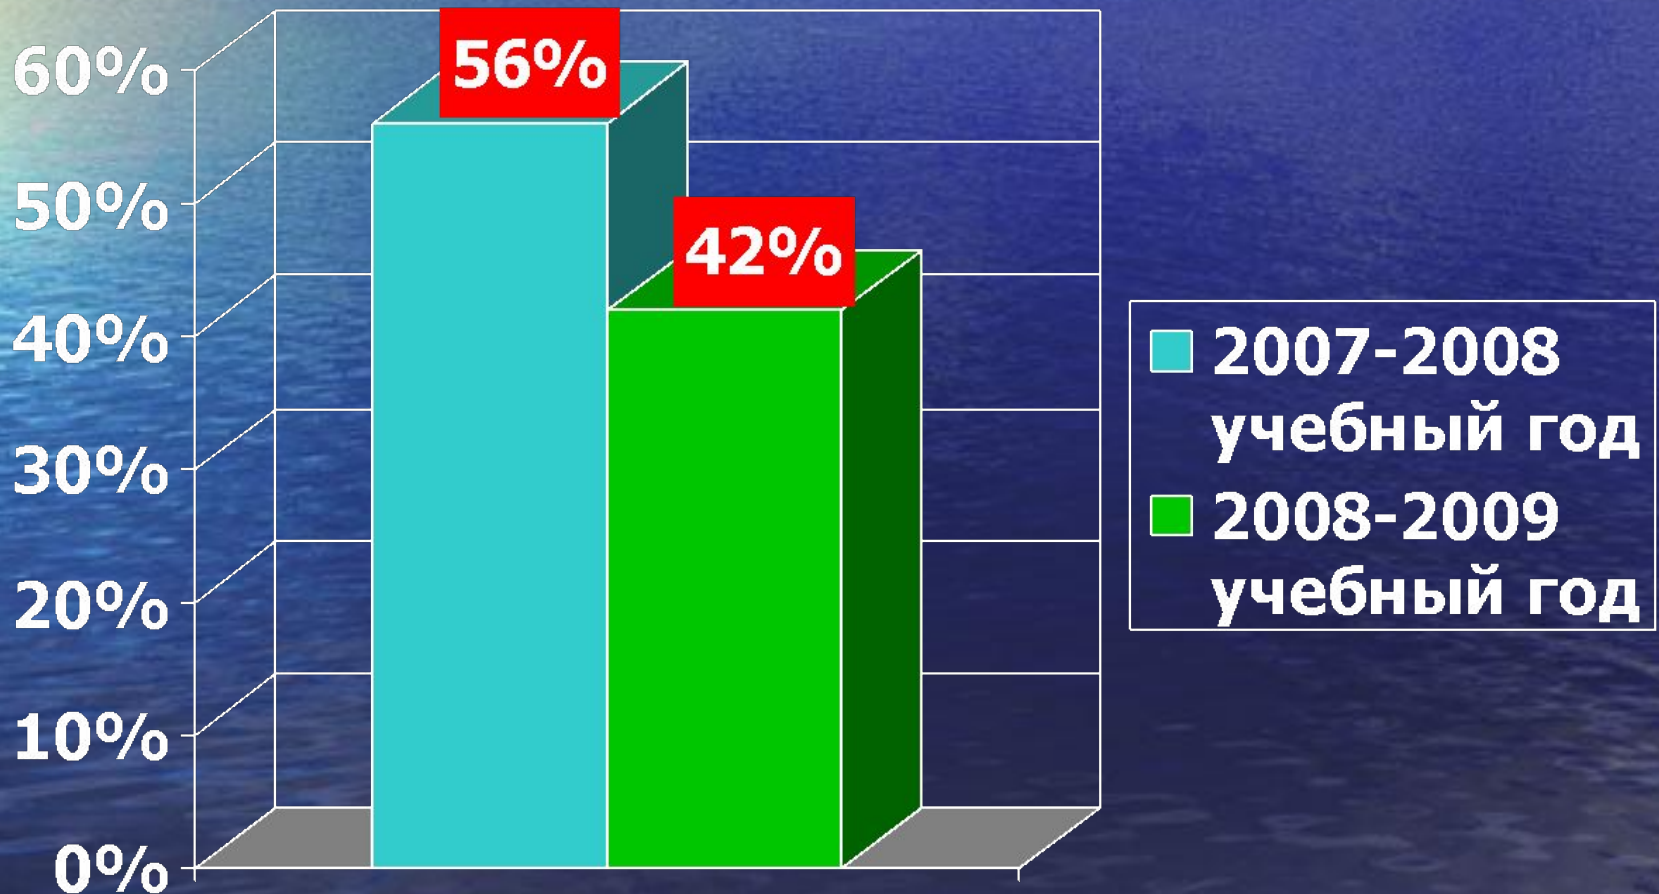

Алгебра

Новая форма государственной (итоговой) аттестации Качество обученности