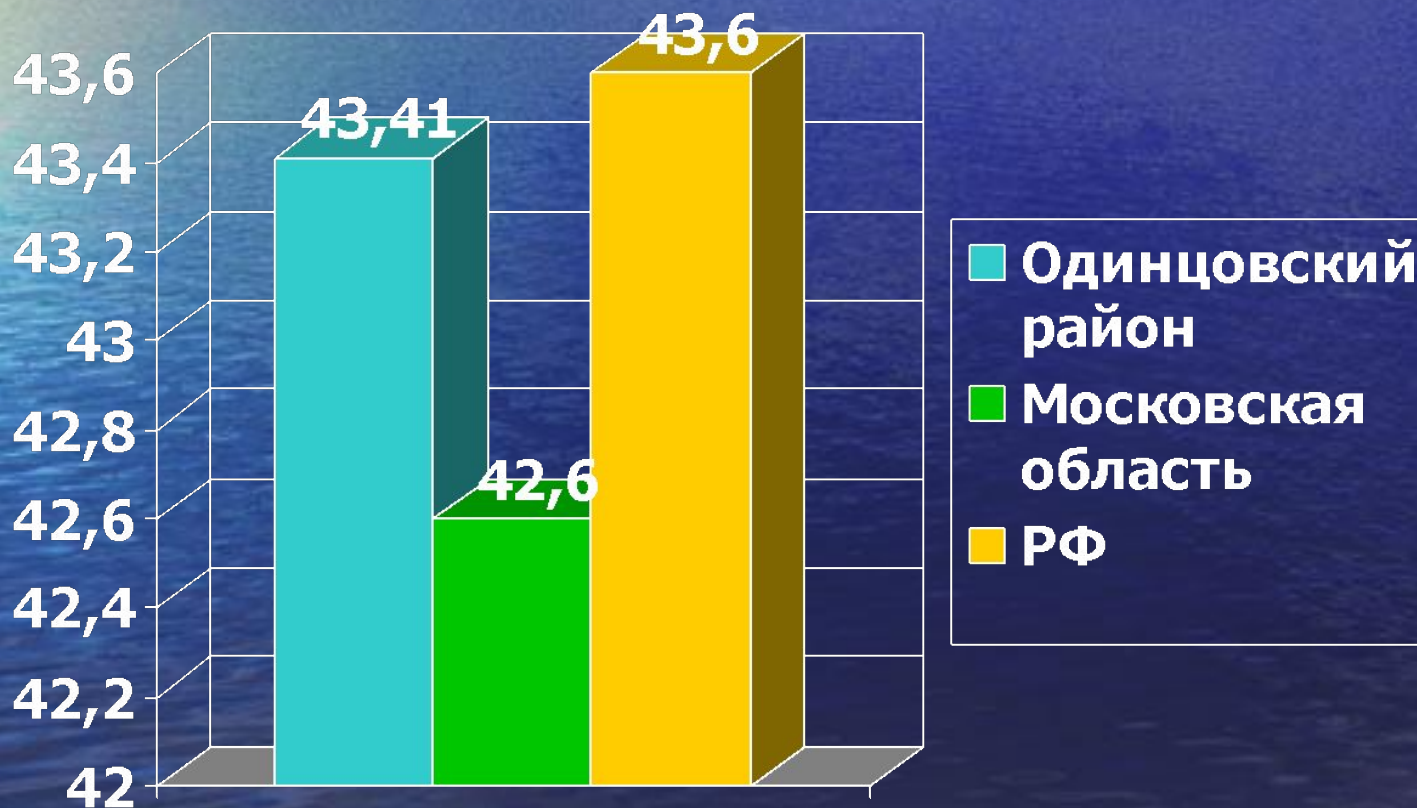

2009 год - **3,4 %** выпускников не
справились с контрольно-
измерительными материалами

2008 год – **7,5%**

ЕГЭ

математика

(средний тестовый балл)

ЕГЭ математика

Высокий показатель среднего тестового балла

- Одинцовский лицей № 10 – 59,10
- Васильевская сош – 56,92
- Одинцовский лицей № 6 – 52,33
- Одинцовская сош № 16 – 52,33
- Кубинская сош № 1 – 59,95