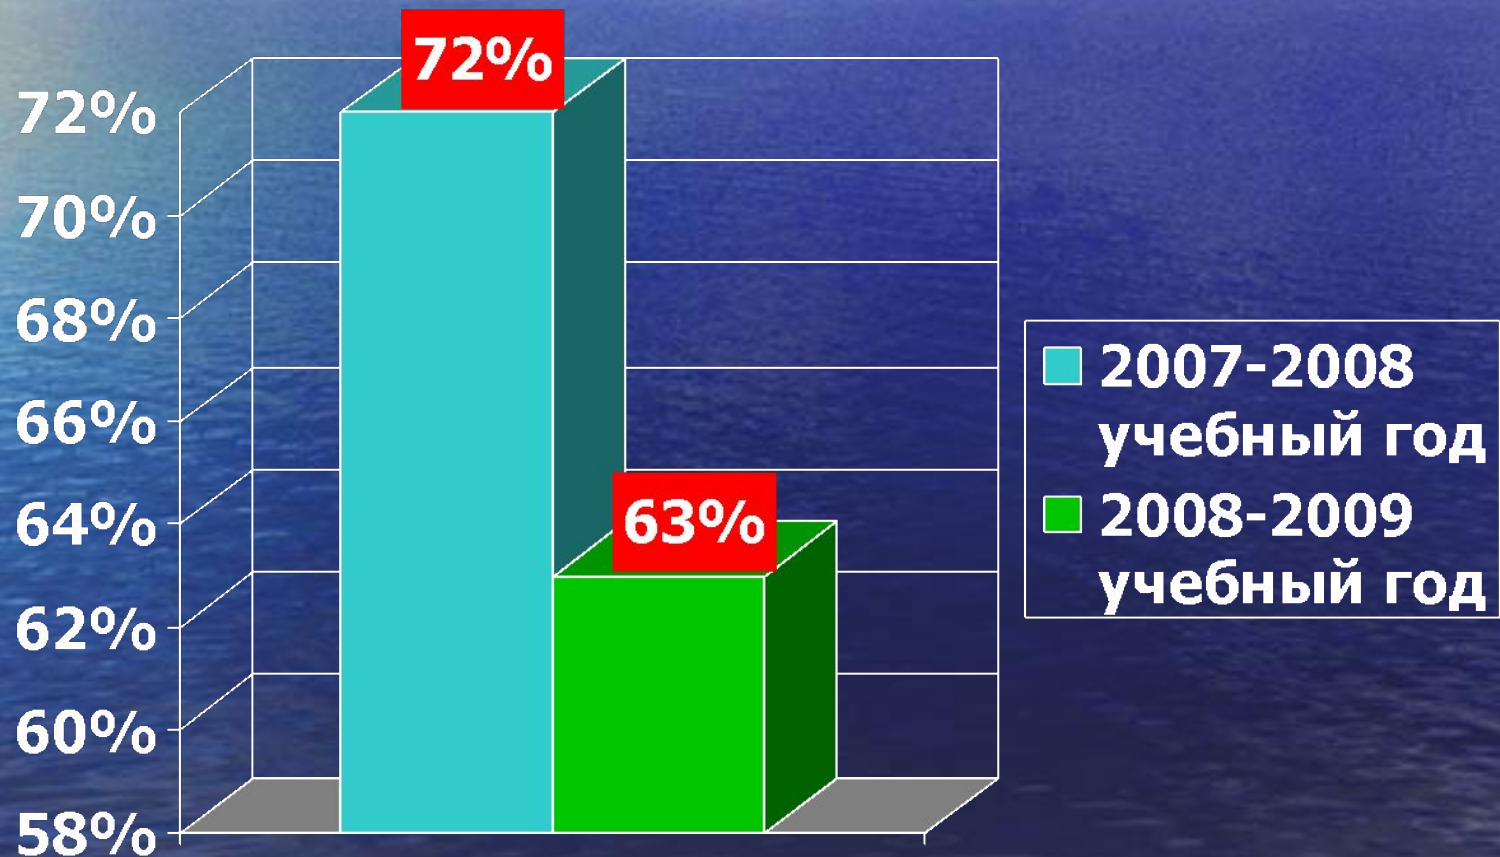

Русский язык

Новая форма государственной (итоговой) аттестации Качество обученности